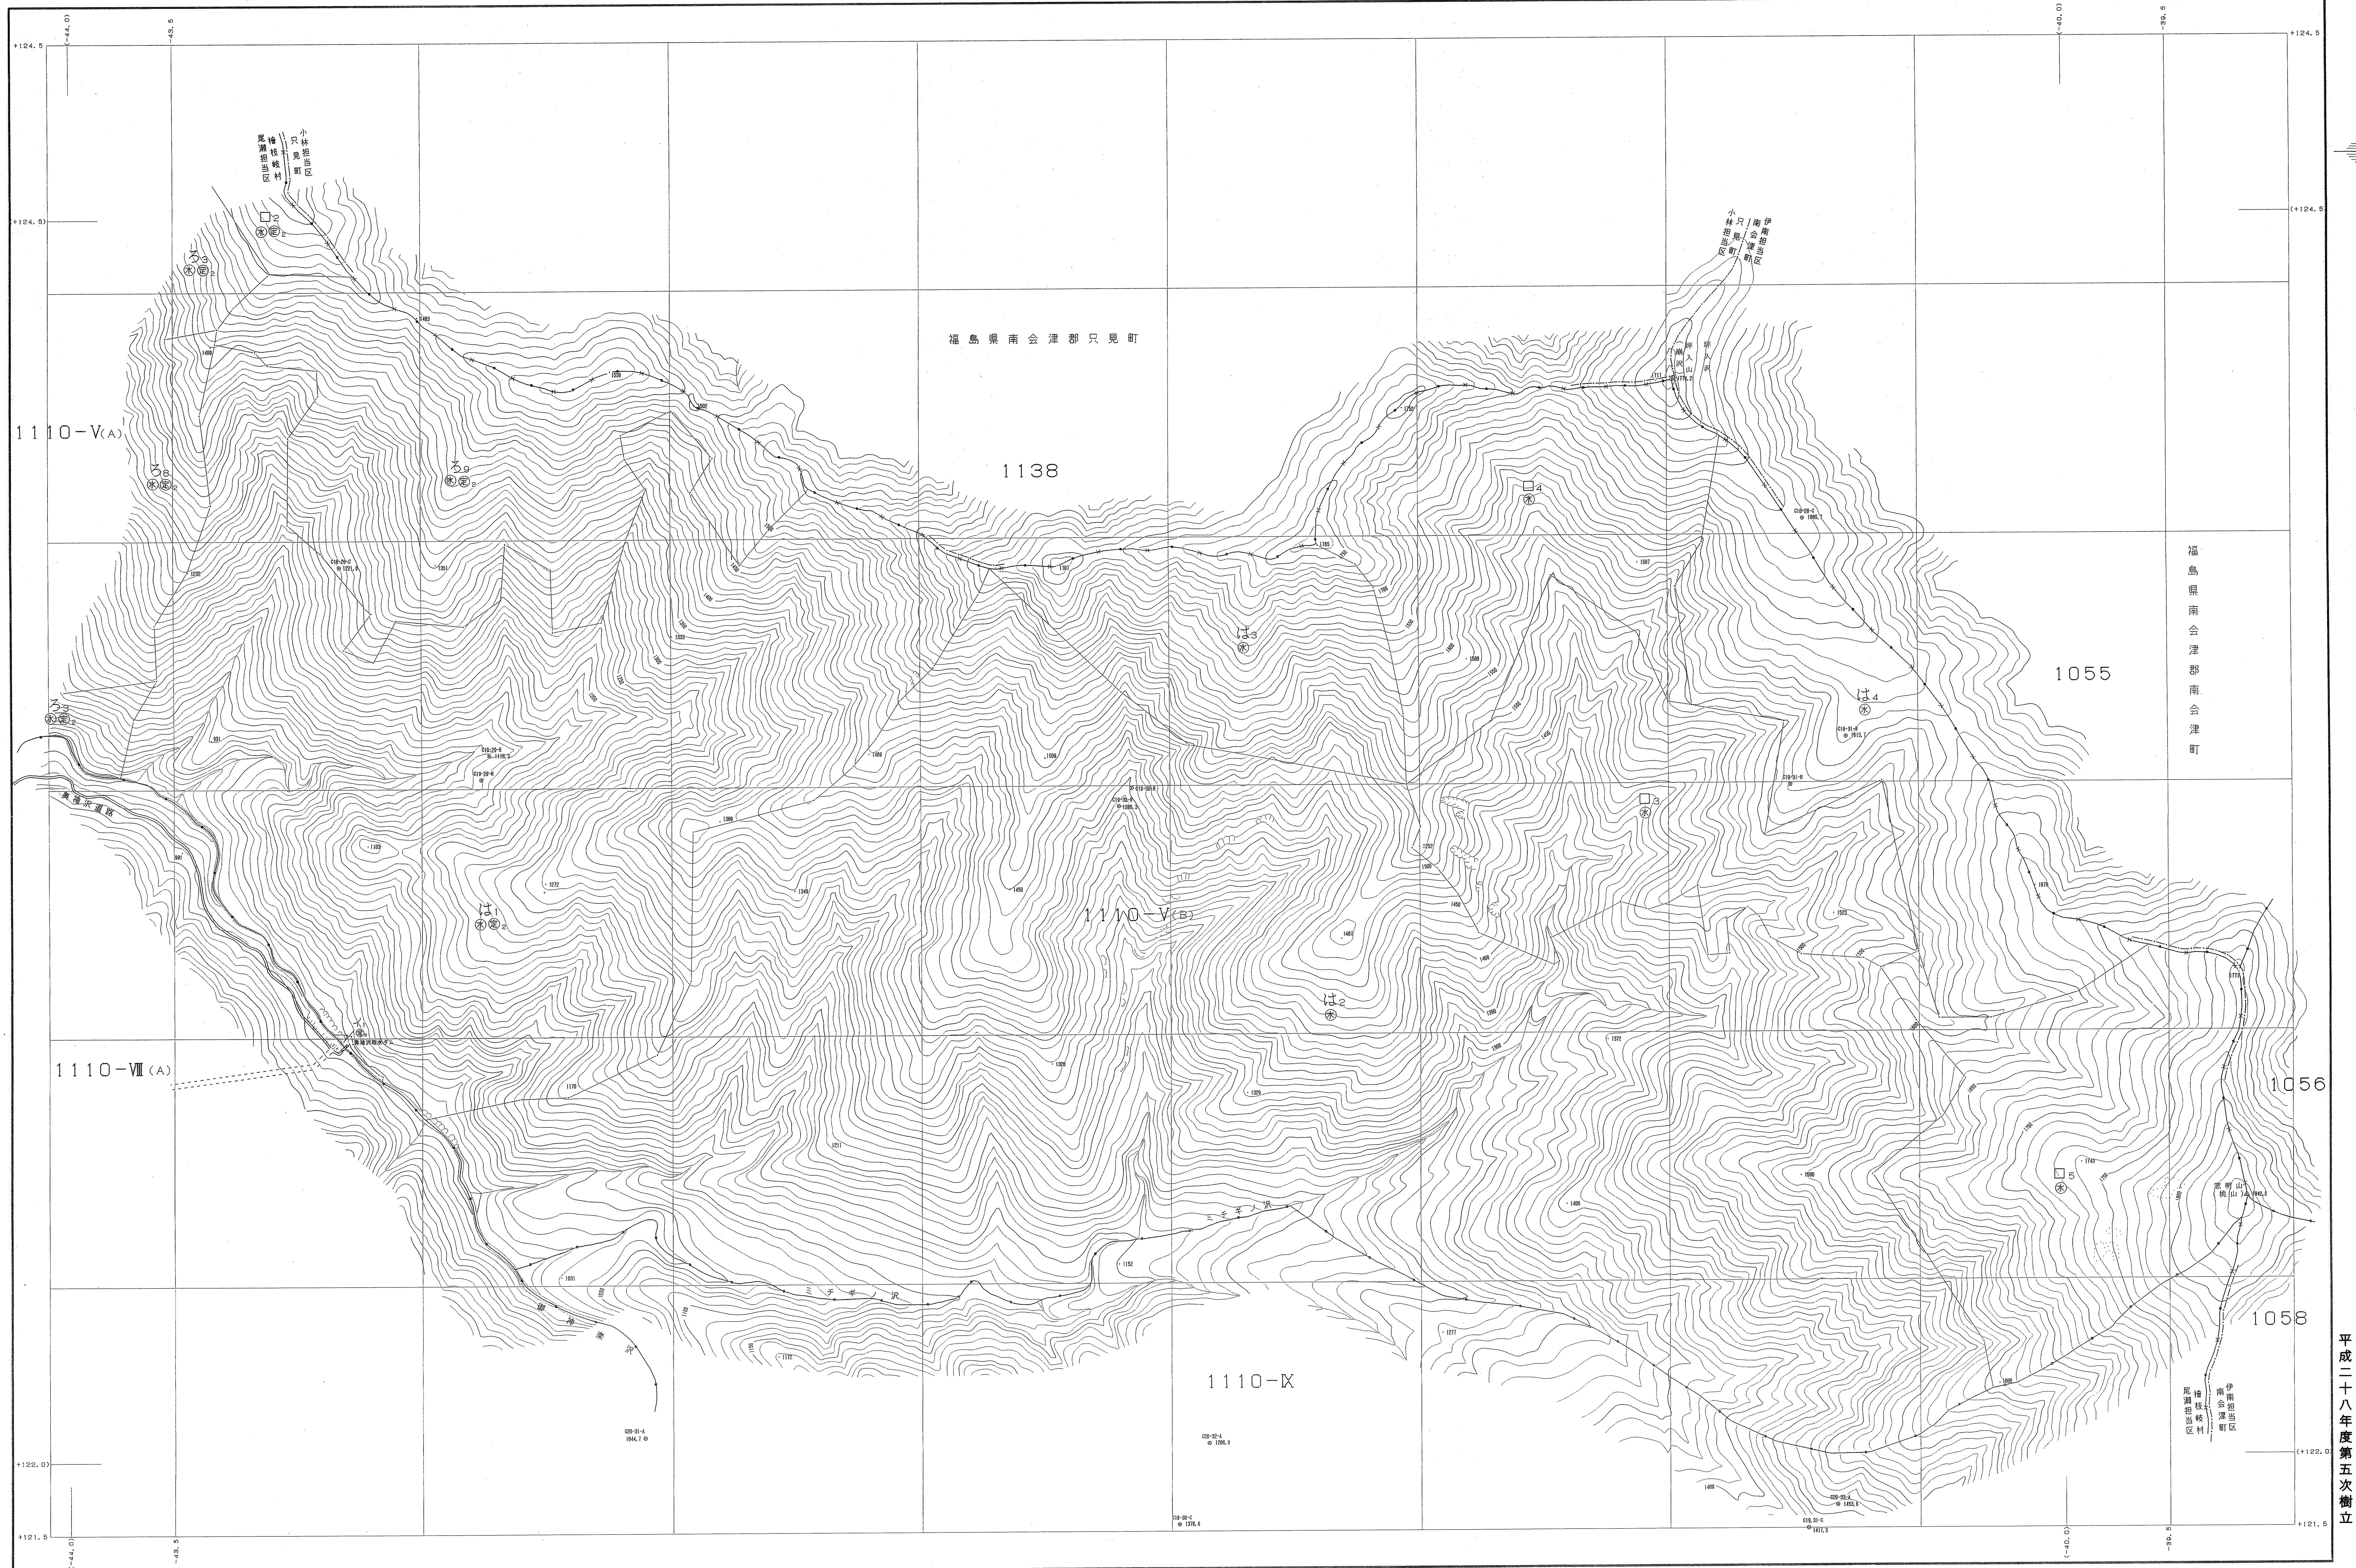

会津森林計画区

森林計画図・基本図

境界線は()書き
実線ノット名 1110-V(B)
実線ノット名 東北 111-V(2,1)

関東森林管理局 会津森林管理署 南会津支署 尾瀬担当区

平成二十八年第五次樹立