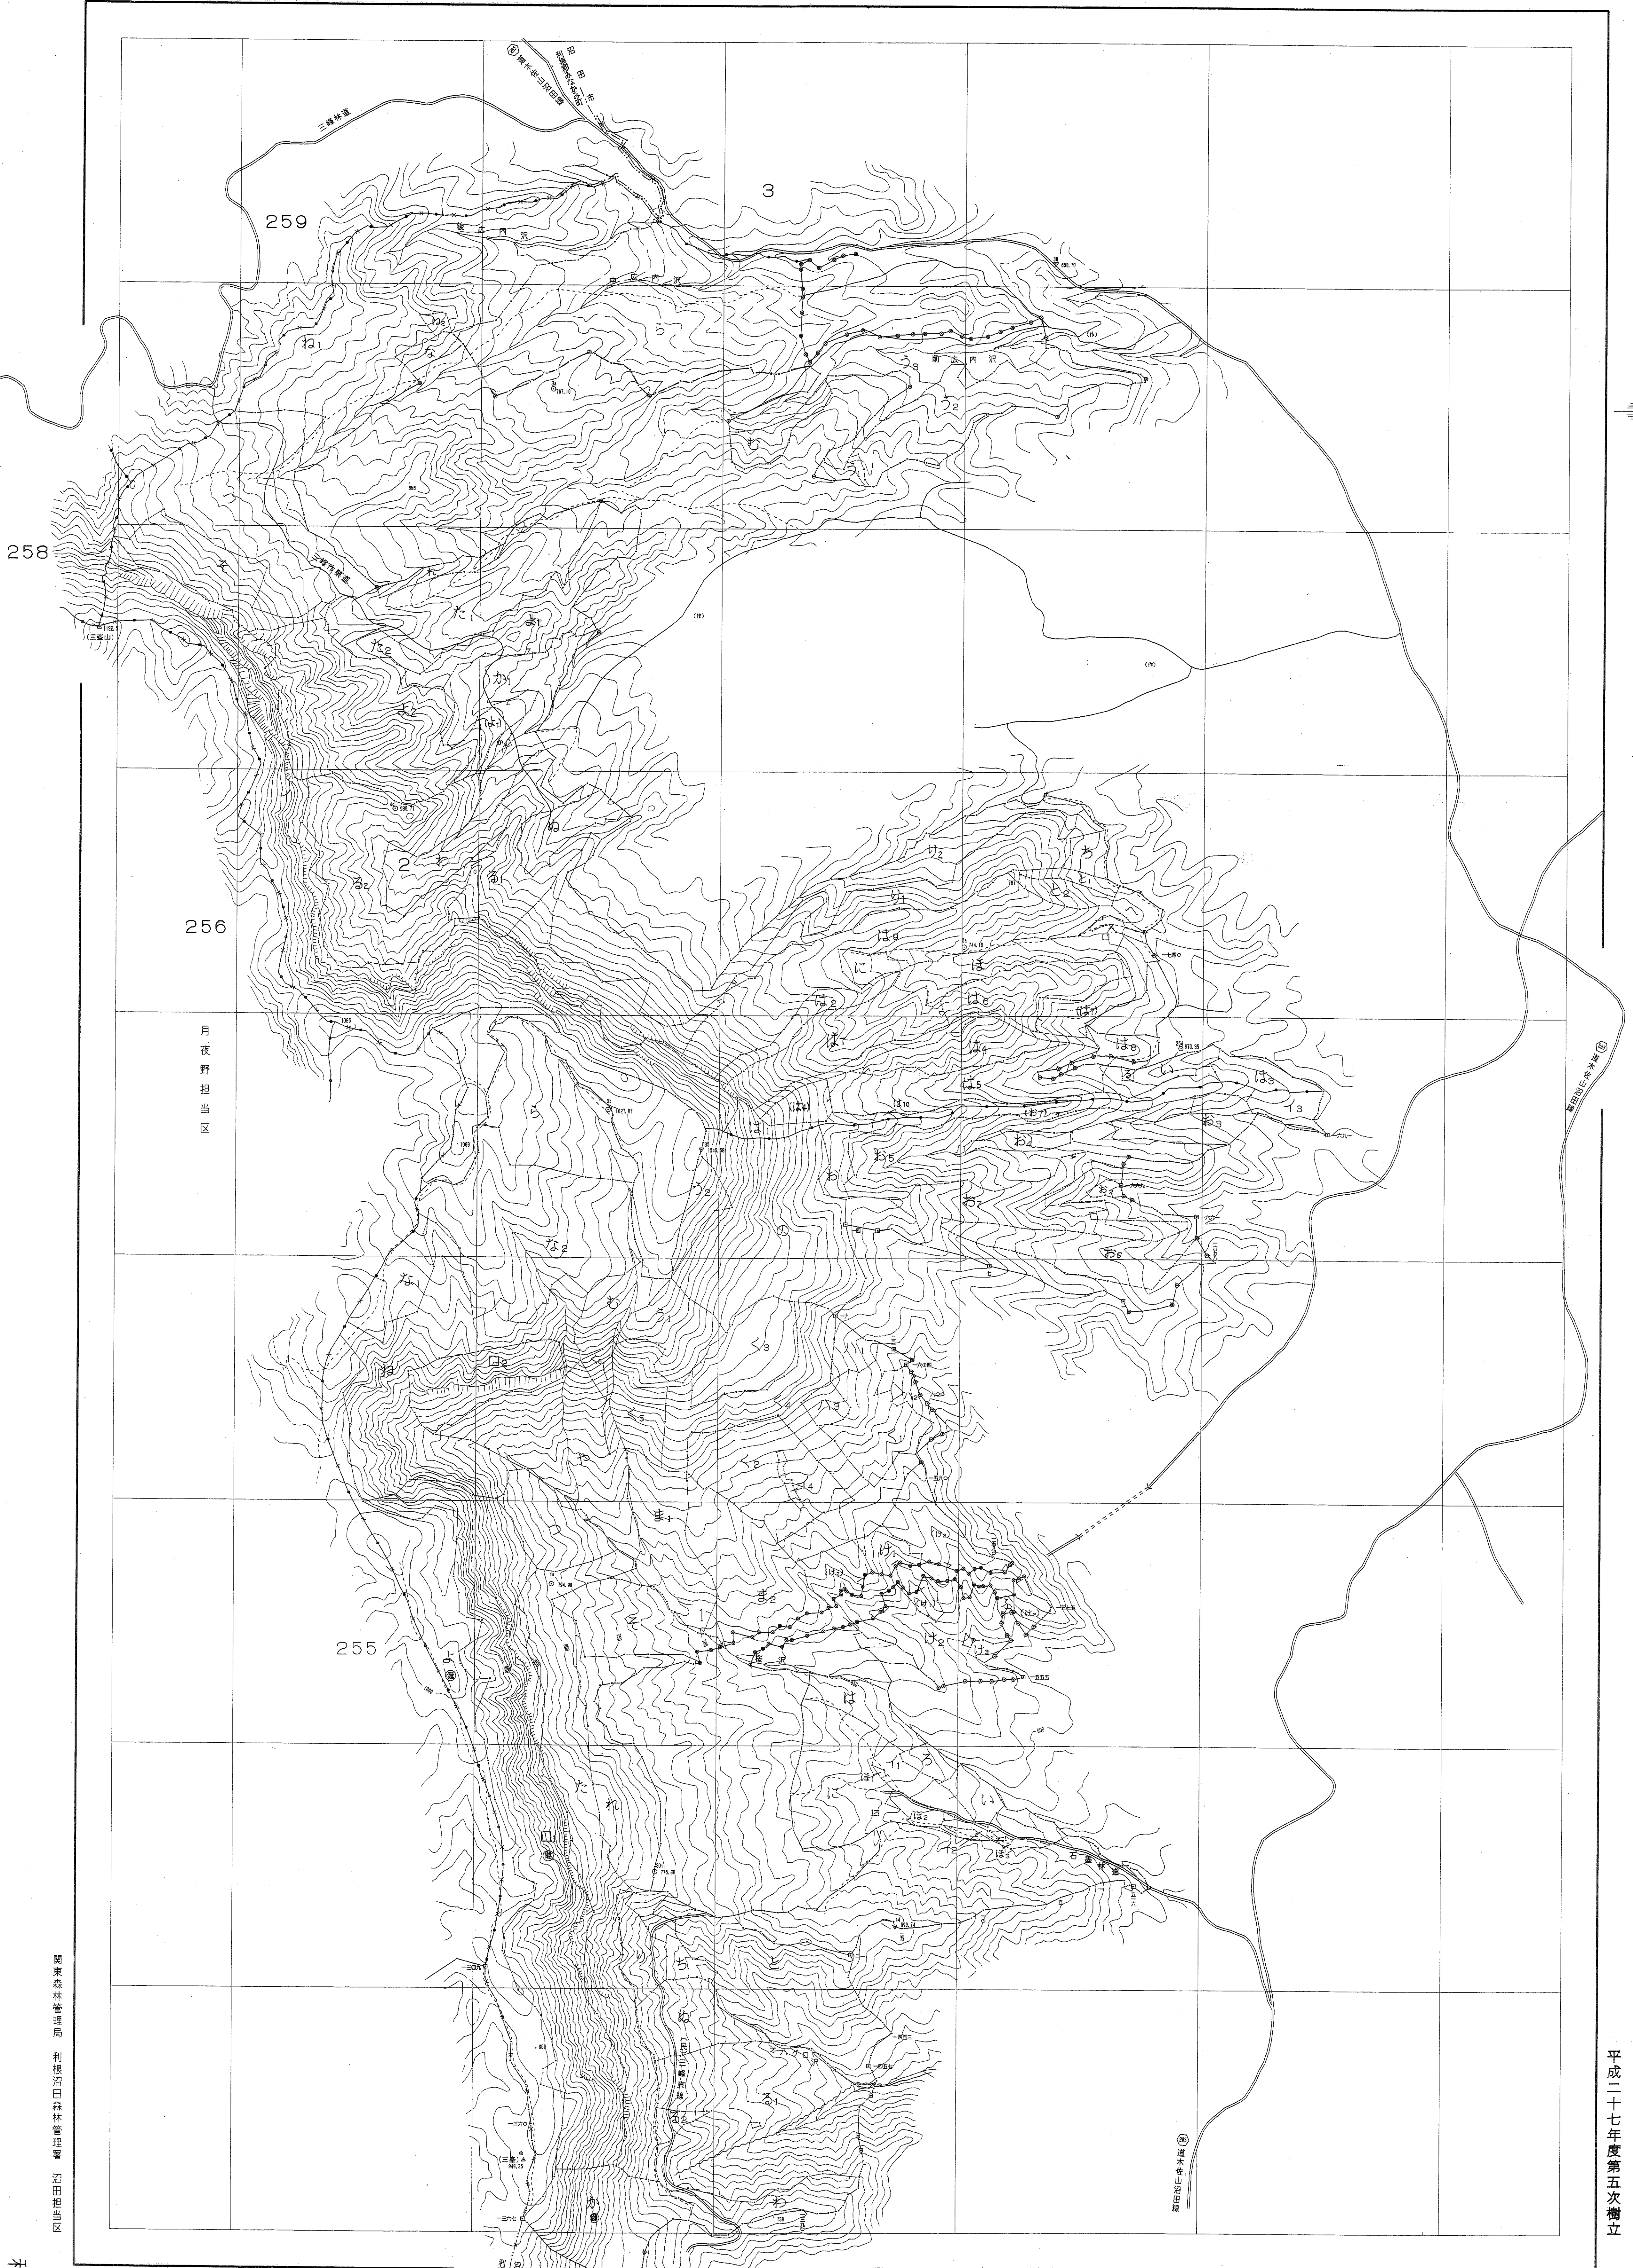

利根上流森林計画区

森林計画図・基本図

公共座標 第五系

平成二十七年第五次樹立

沼田担当区 利根上流森林計画区 沼田担当区

世界測地系は()番
図例ソフト名 T172150
図例パラメータ 図例 Ver.2.1.1

1:5,000