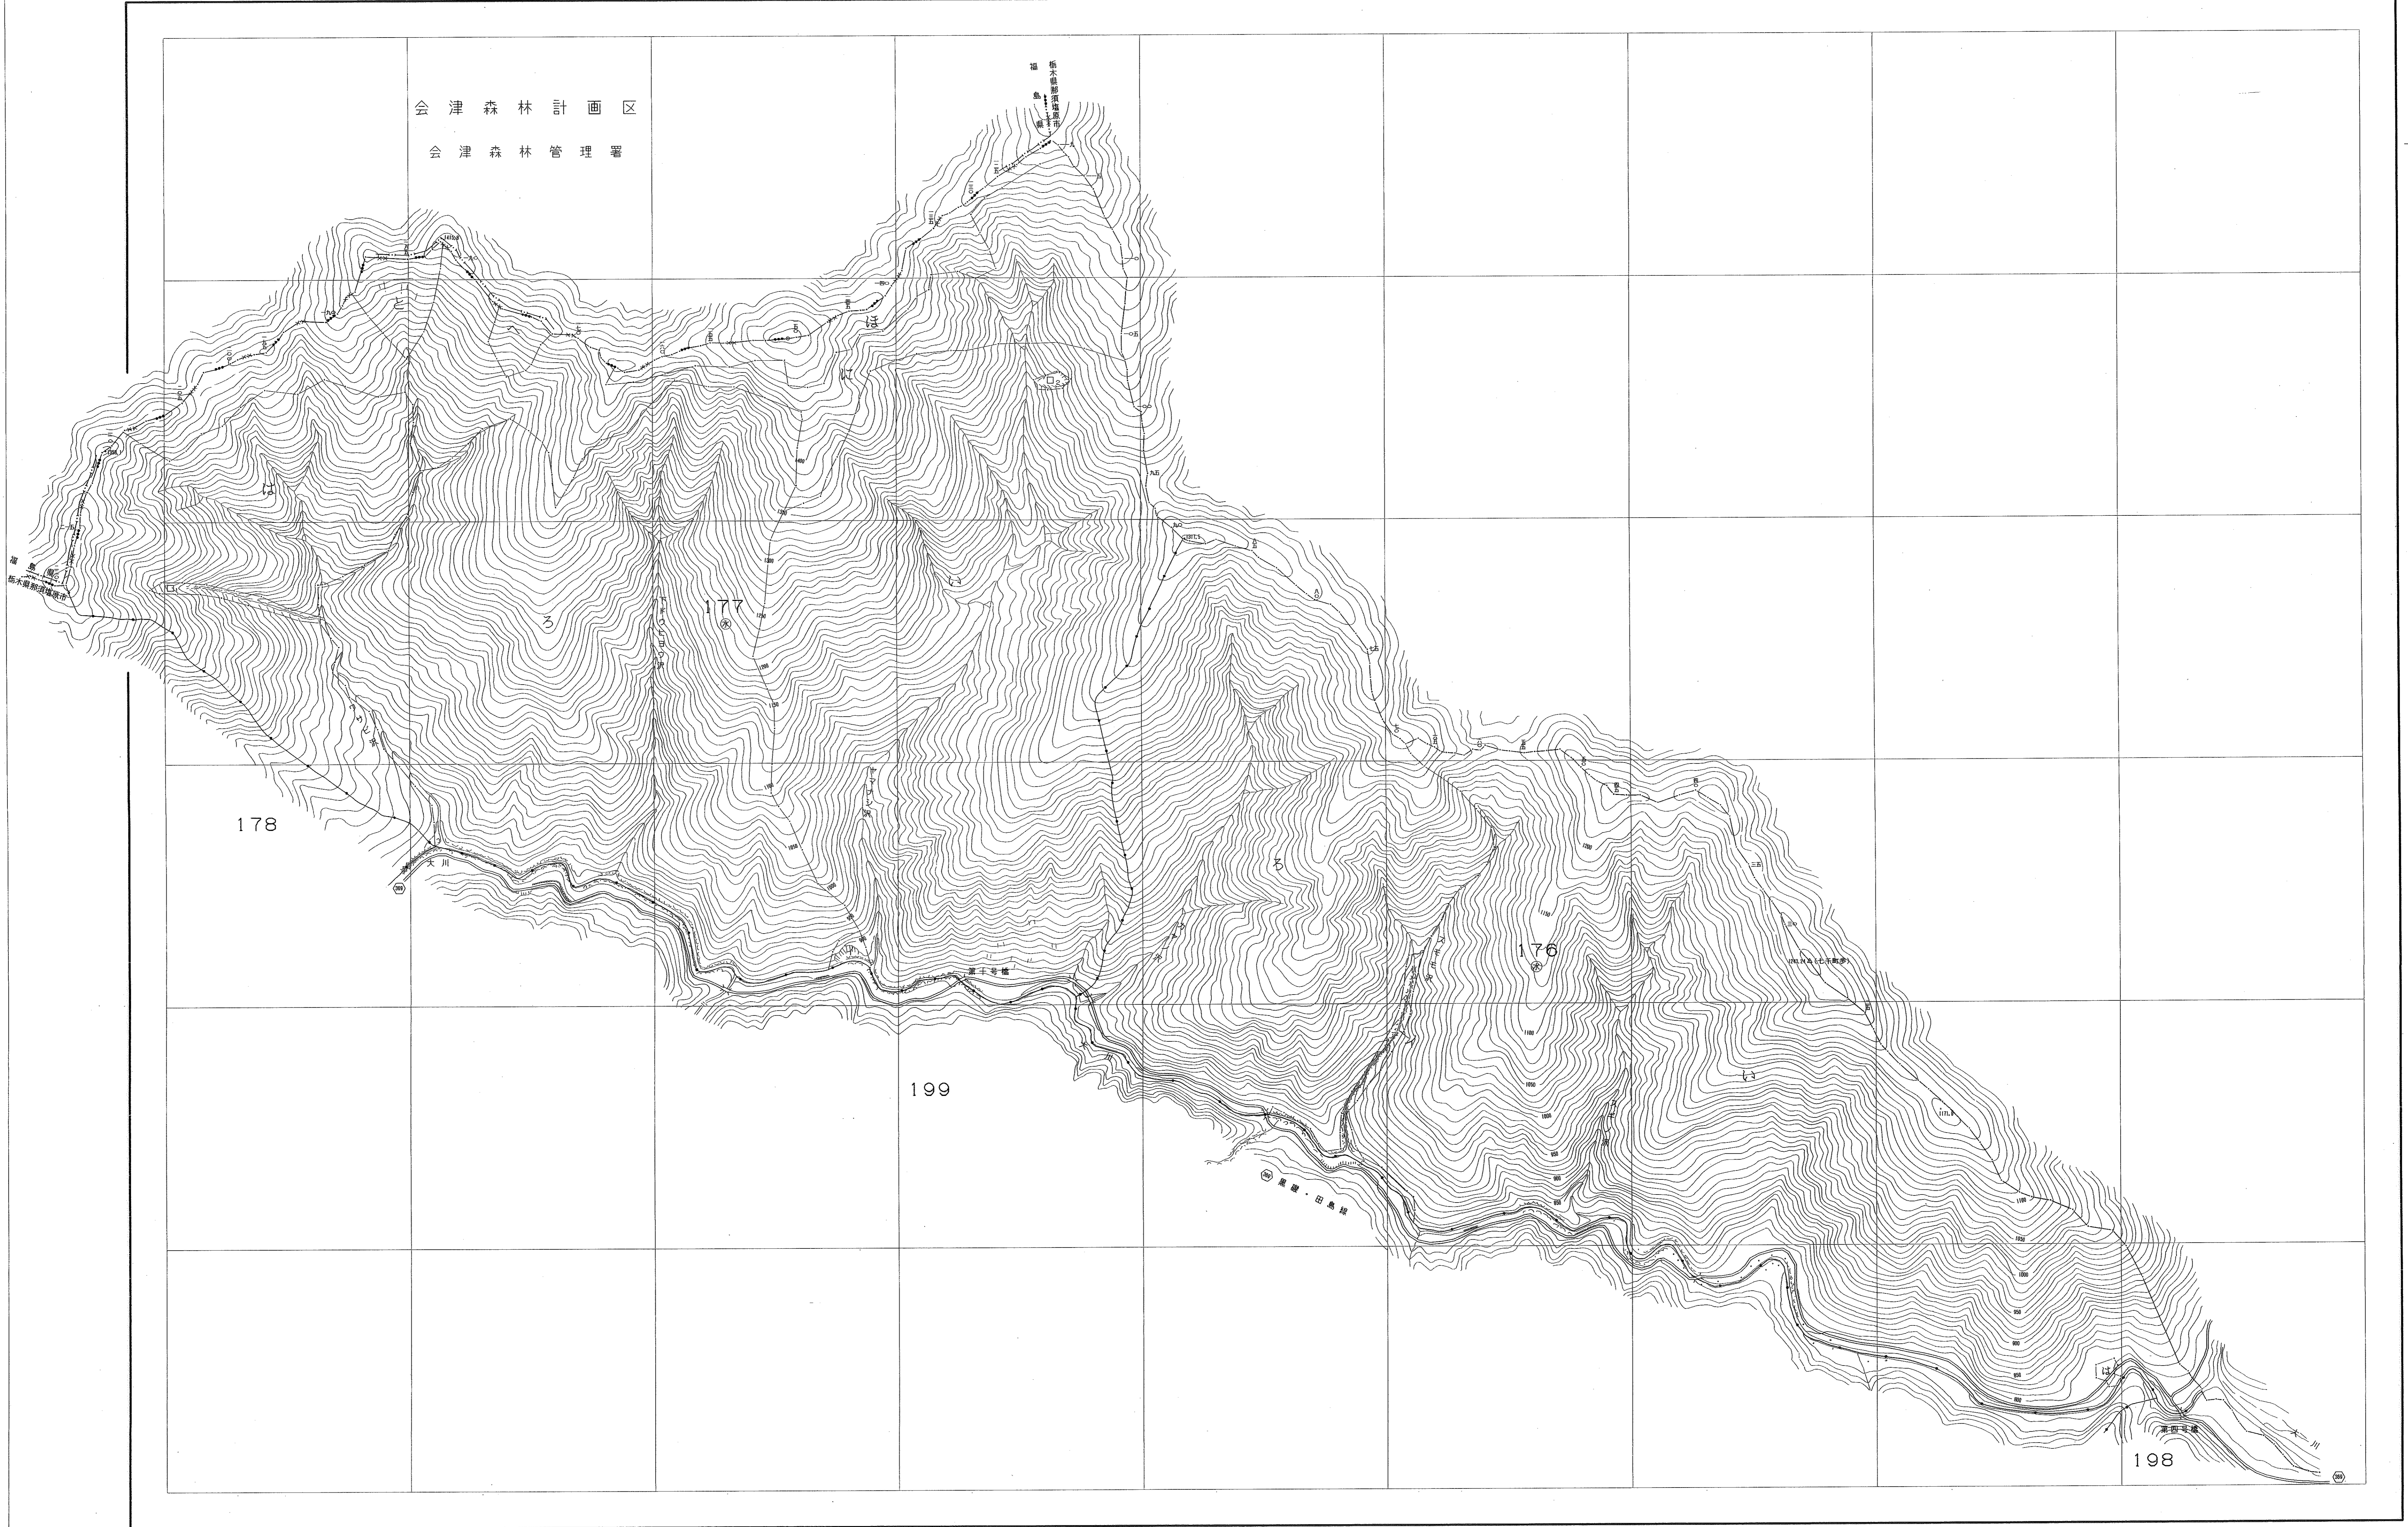

那珂川森林計画区

森林計画図・基本図

平成二十七年第五度樹立

関東森林管理局 塩那森林管理署 那須担当区

世界測地系は()書き
 変換ソフト名 TKX2JGD
 変換パラメータ 関東.par Ver.2.1.1