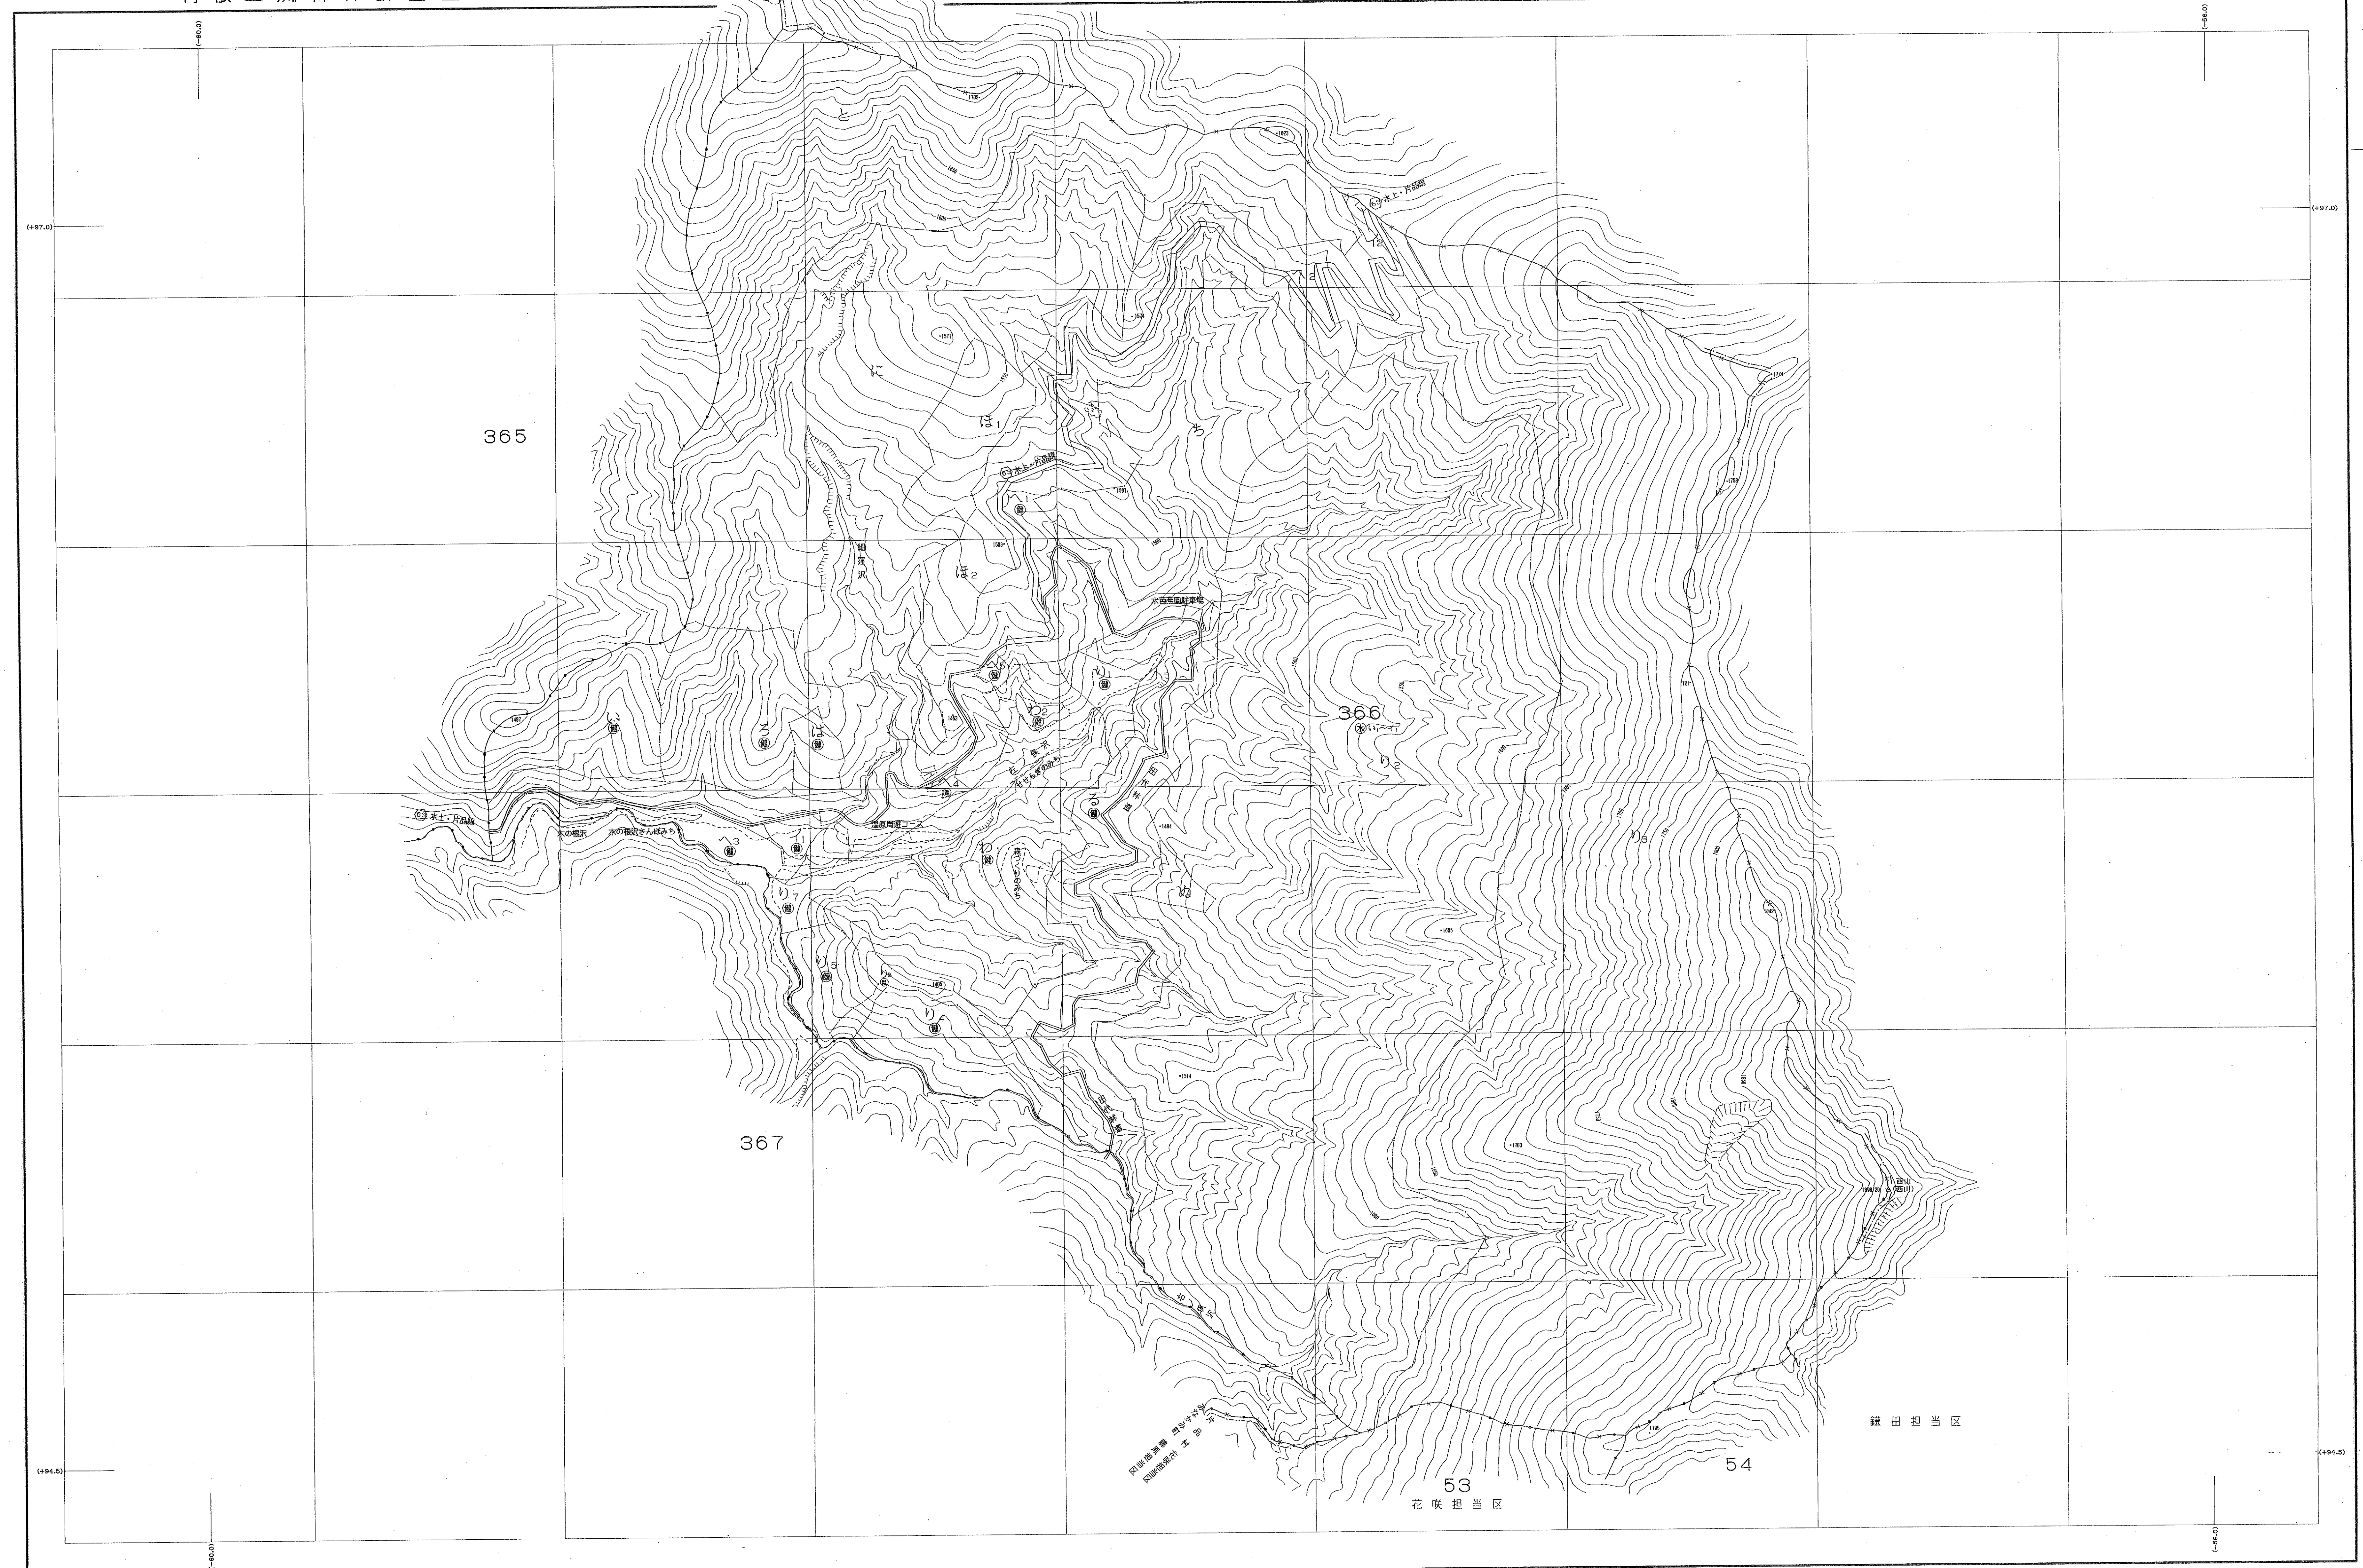

利根上流森林計画区

森林計画図・基本図

公共座標 第五系

世界測地系は()書き
変換ソフトも TK124FD
変換パラメータ 関東, par Ver. 2.1.1