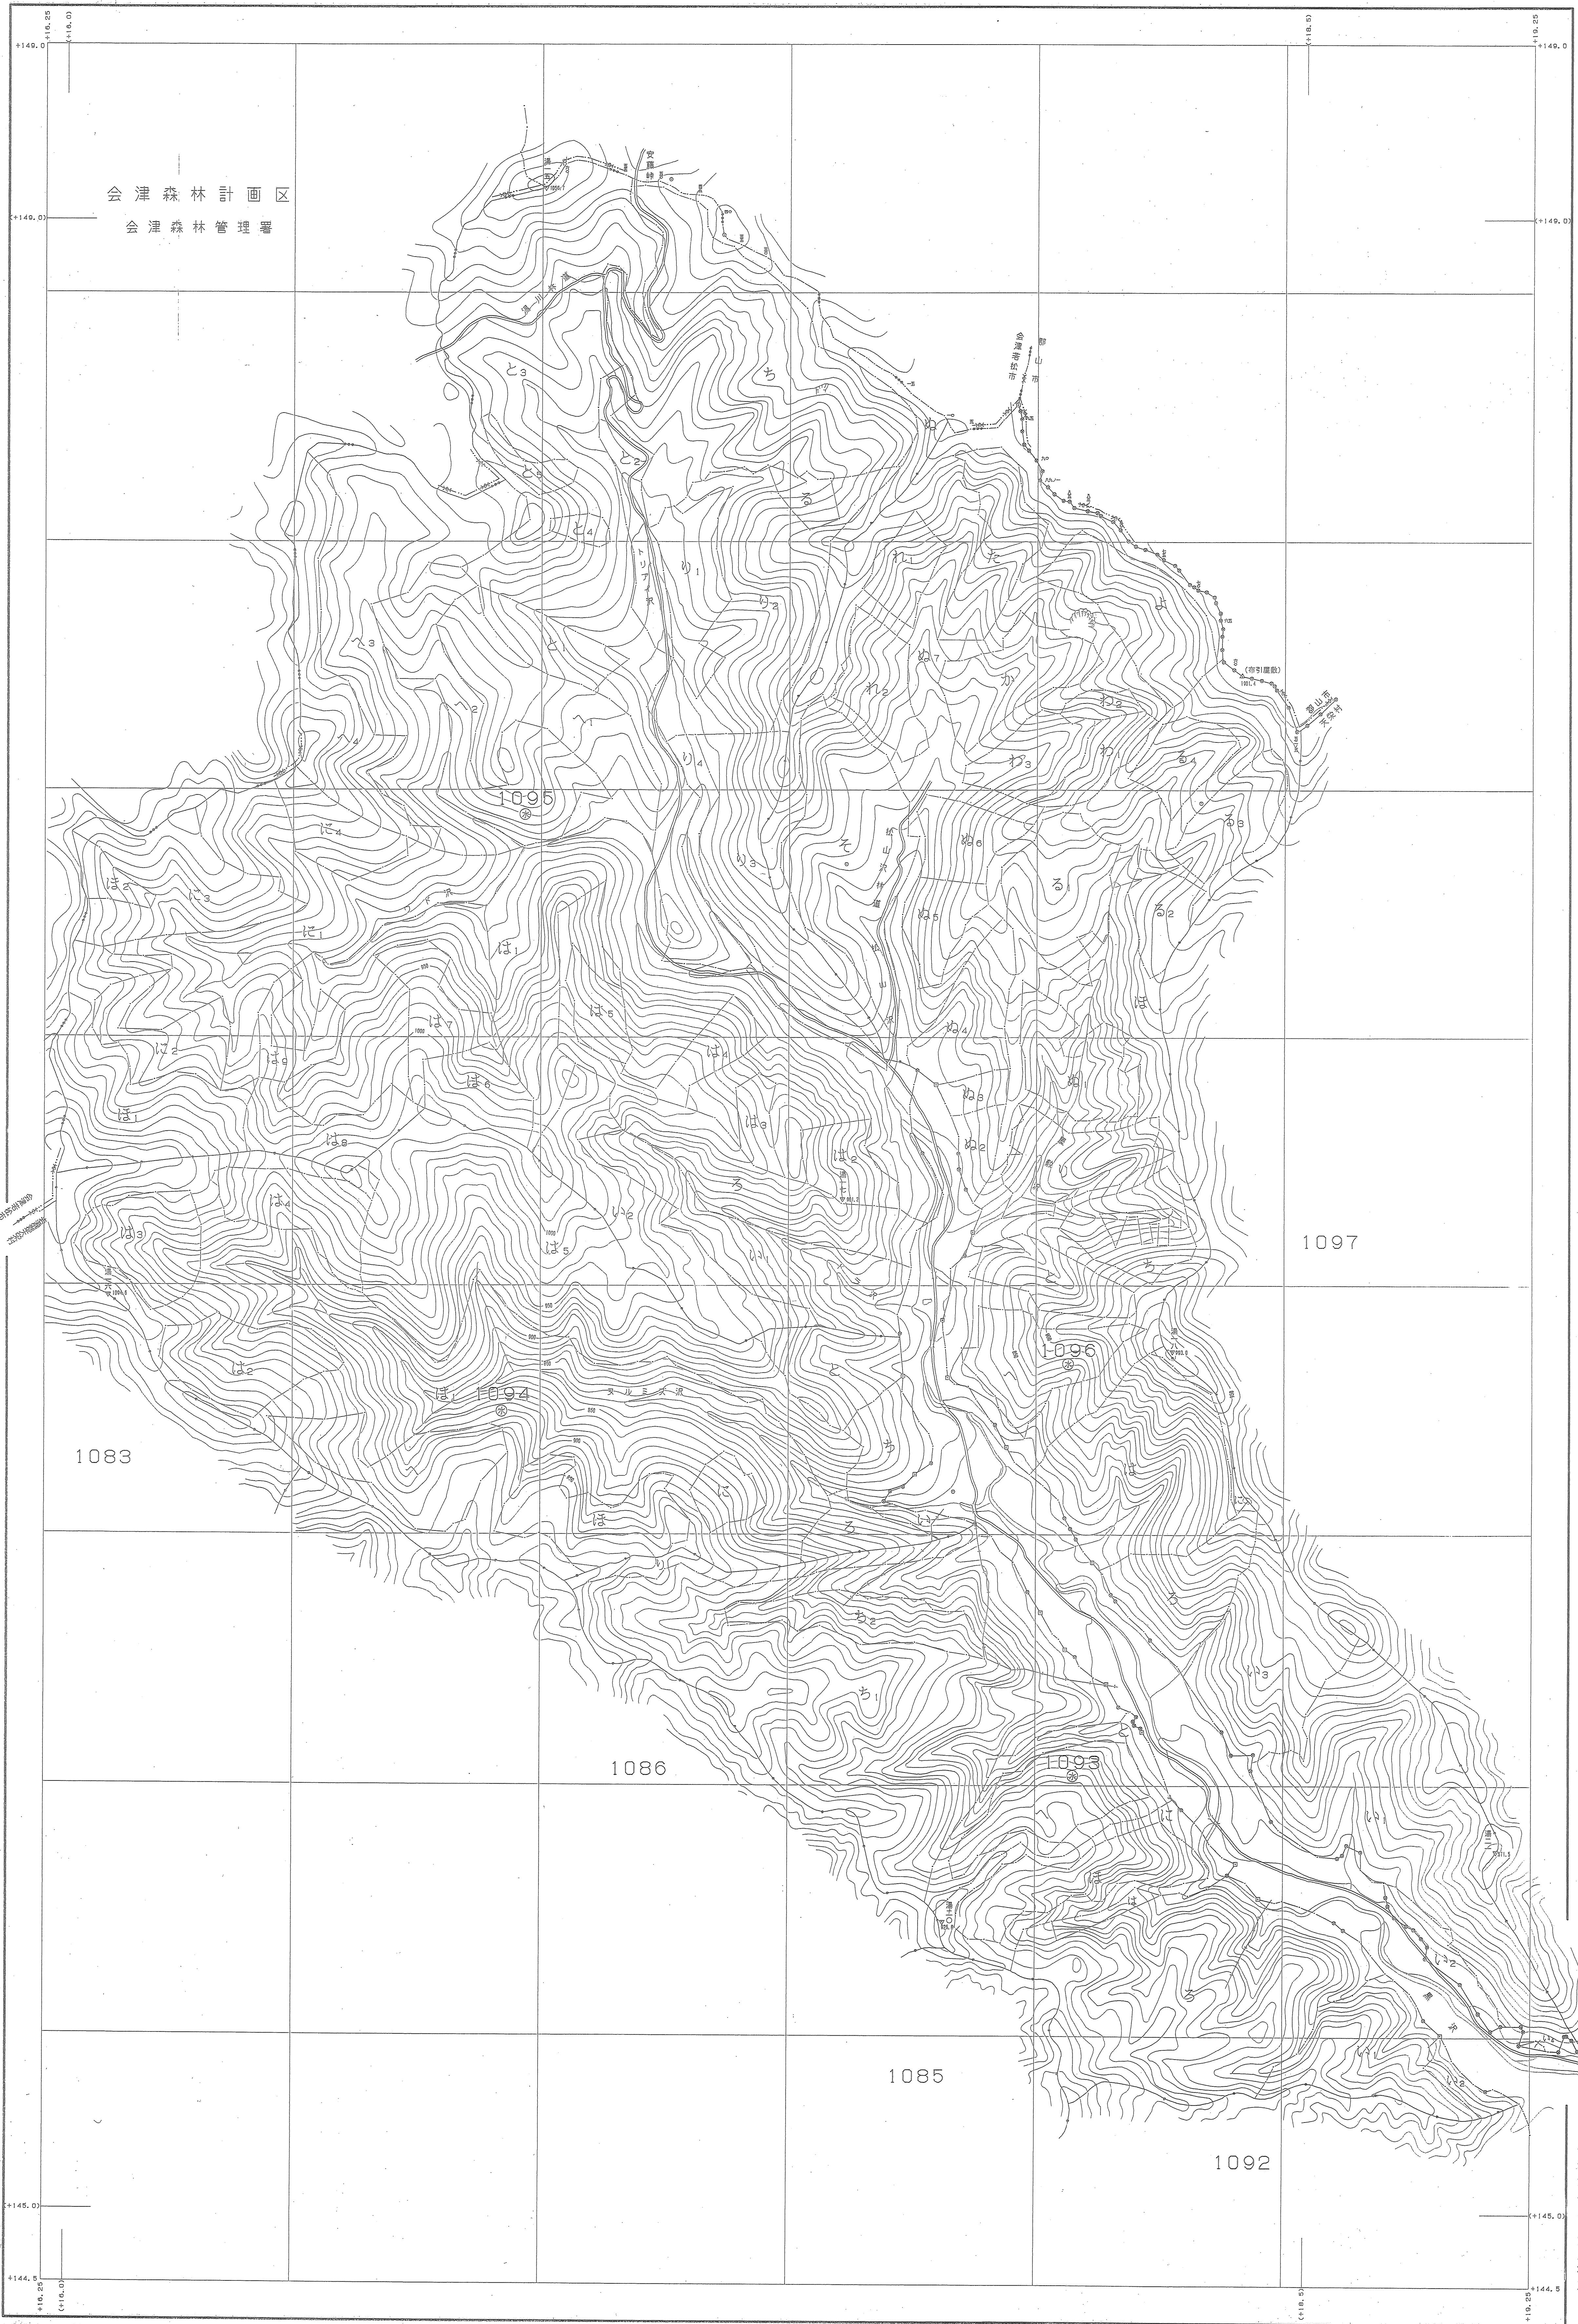

阿武隈川森林計画区

森林計画図・基本図

公共座標 第Ⅳ系

阿武隈川
205

1093~1096林班

1093~1096林班

阿武隈川
205

世界測図局 () 製
実施ソフト名 T17244
実施ソフトバージョン Ver.2.1.1