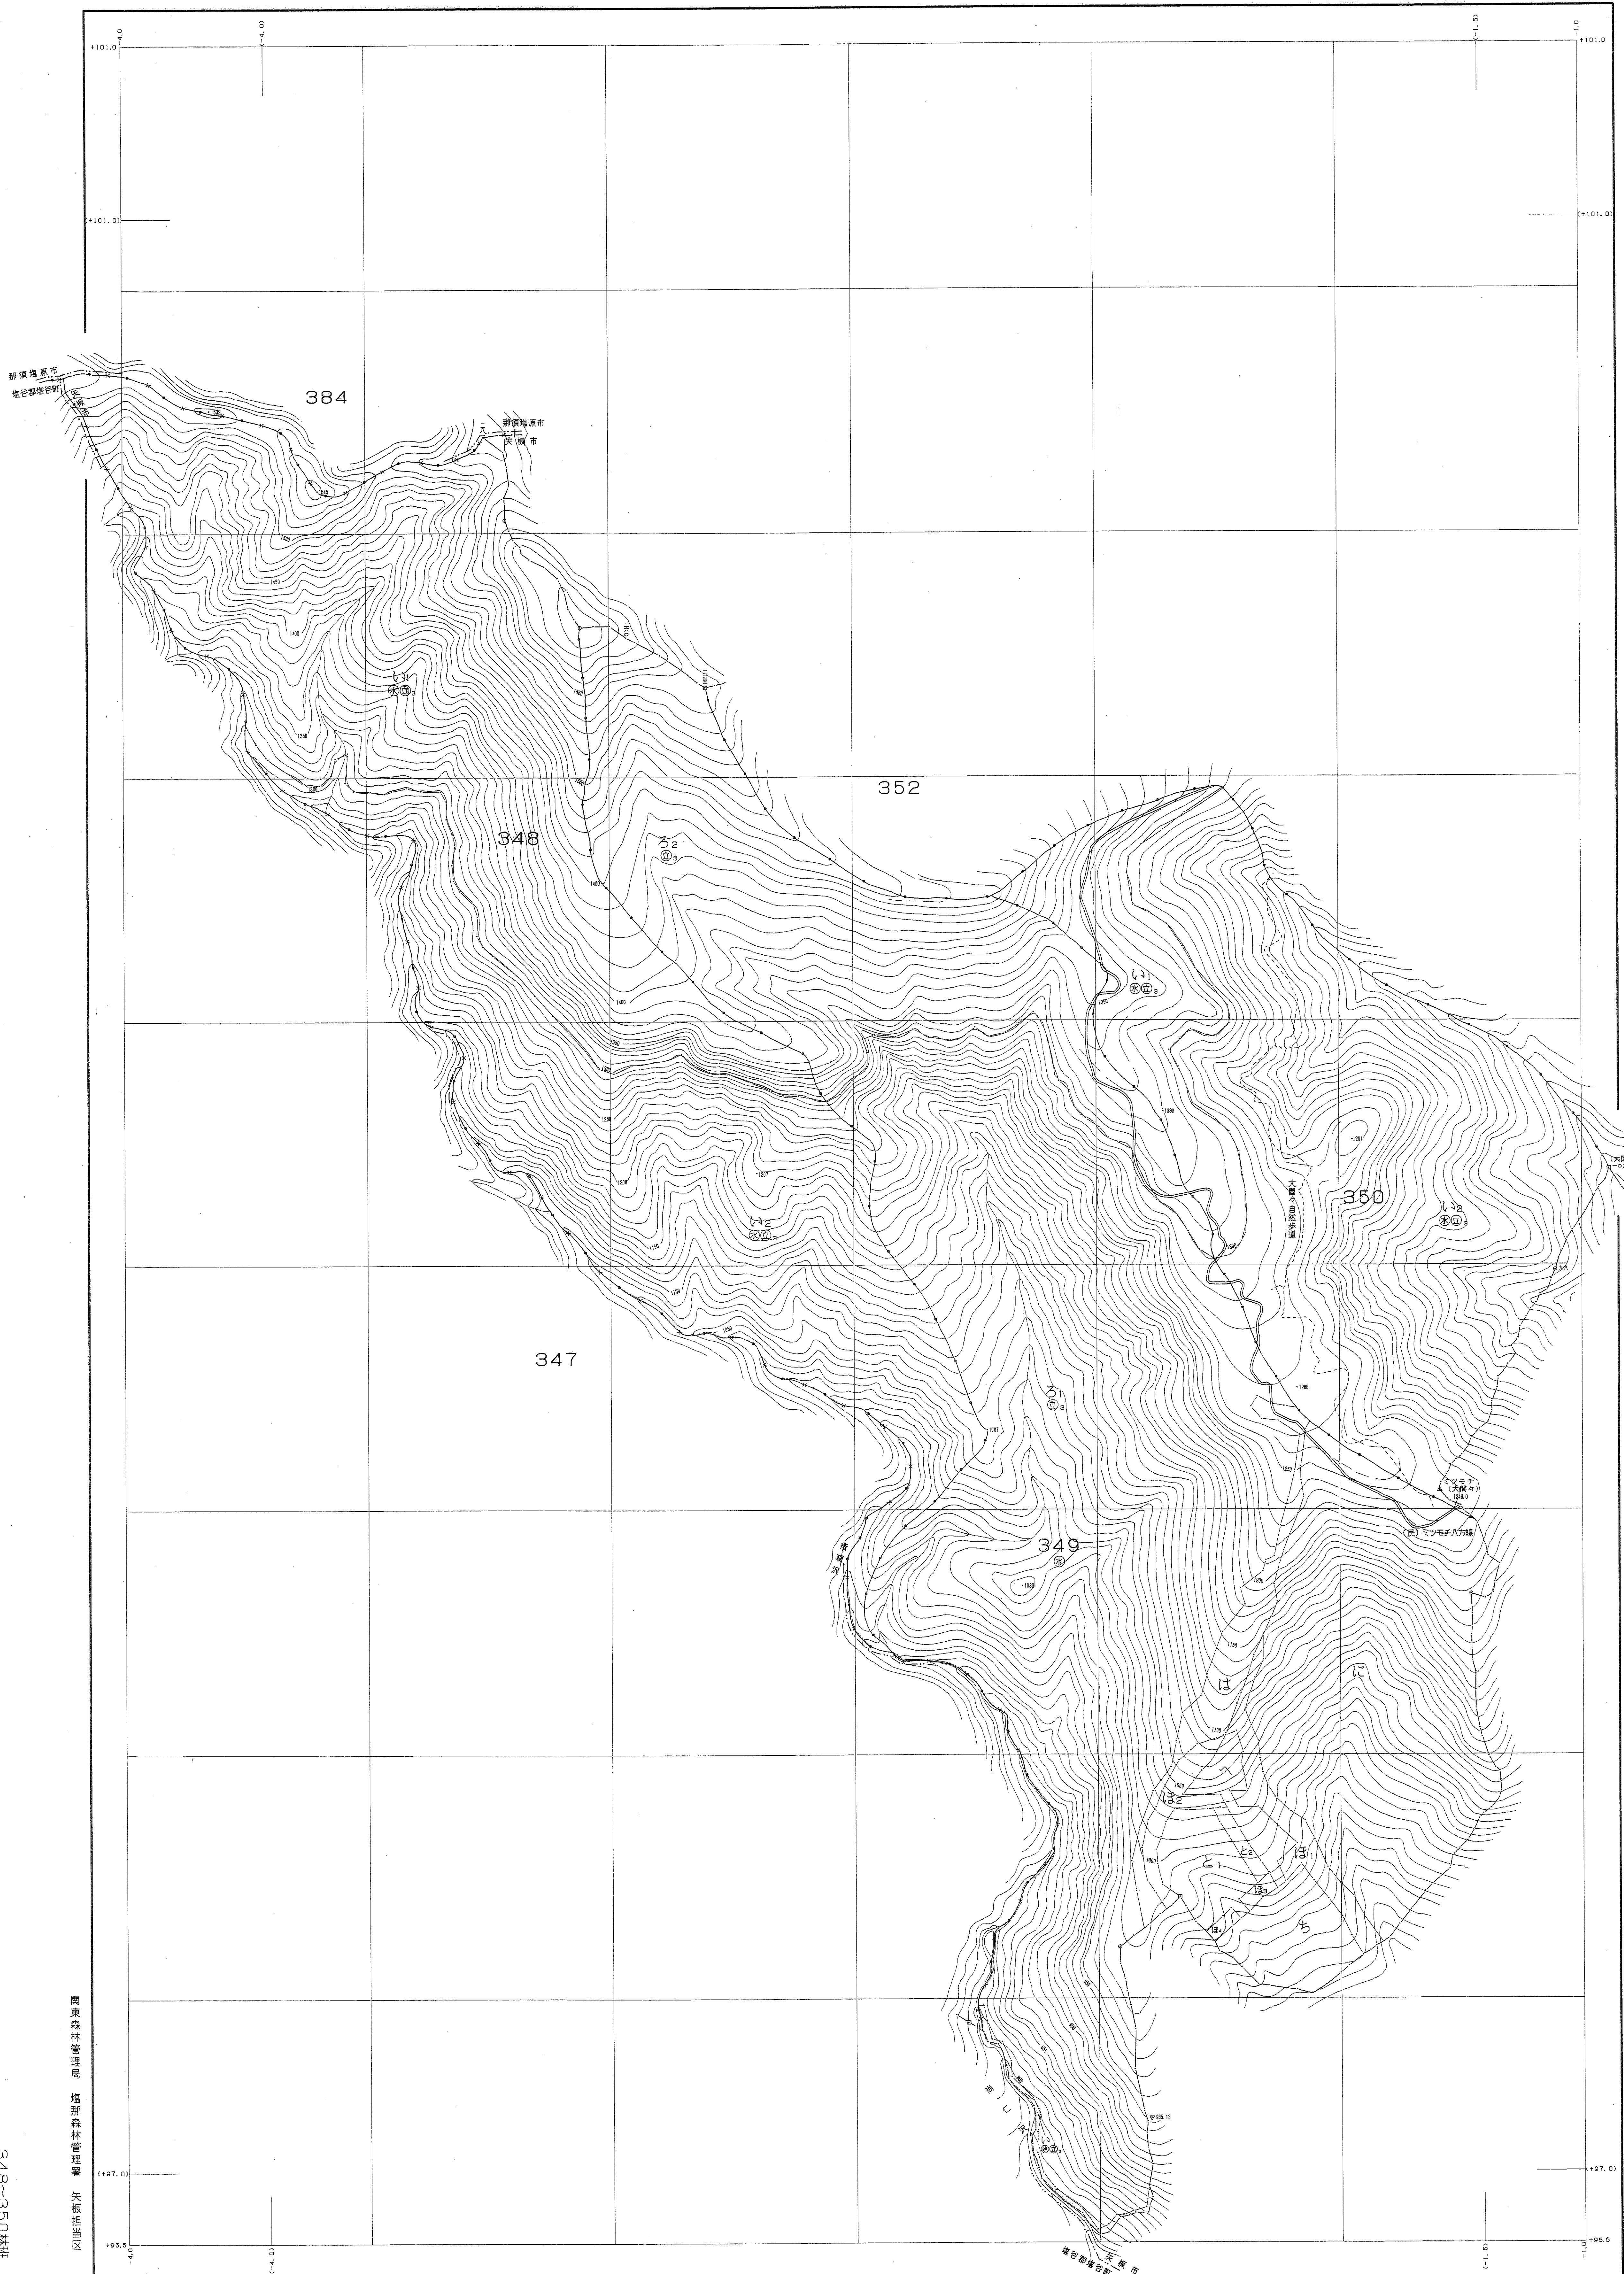

那珂川森林計画区

森林計画図・基本図

公共座標 第五系

平成二十七年第五度樹立

関東森林管理局 塩那森林管理署 矢板担当区

348~350林班

那珂川 70

世界測地系は()番
図例ソフト名 TX12100
図例ソフト Ver.2.1.1

1:5,000