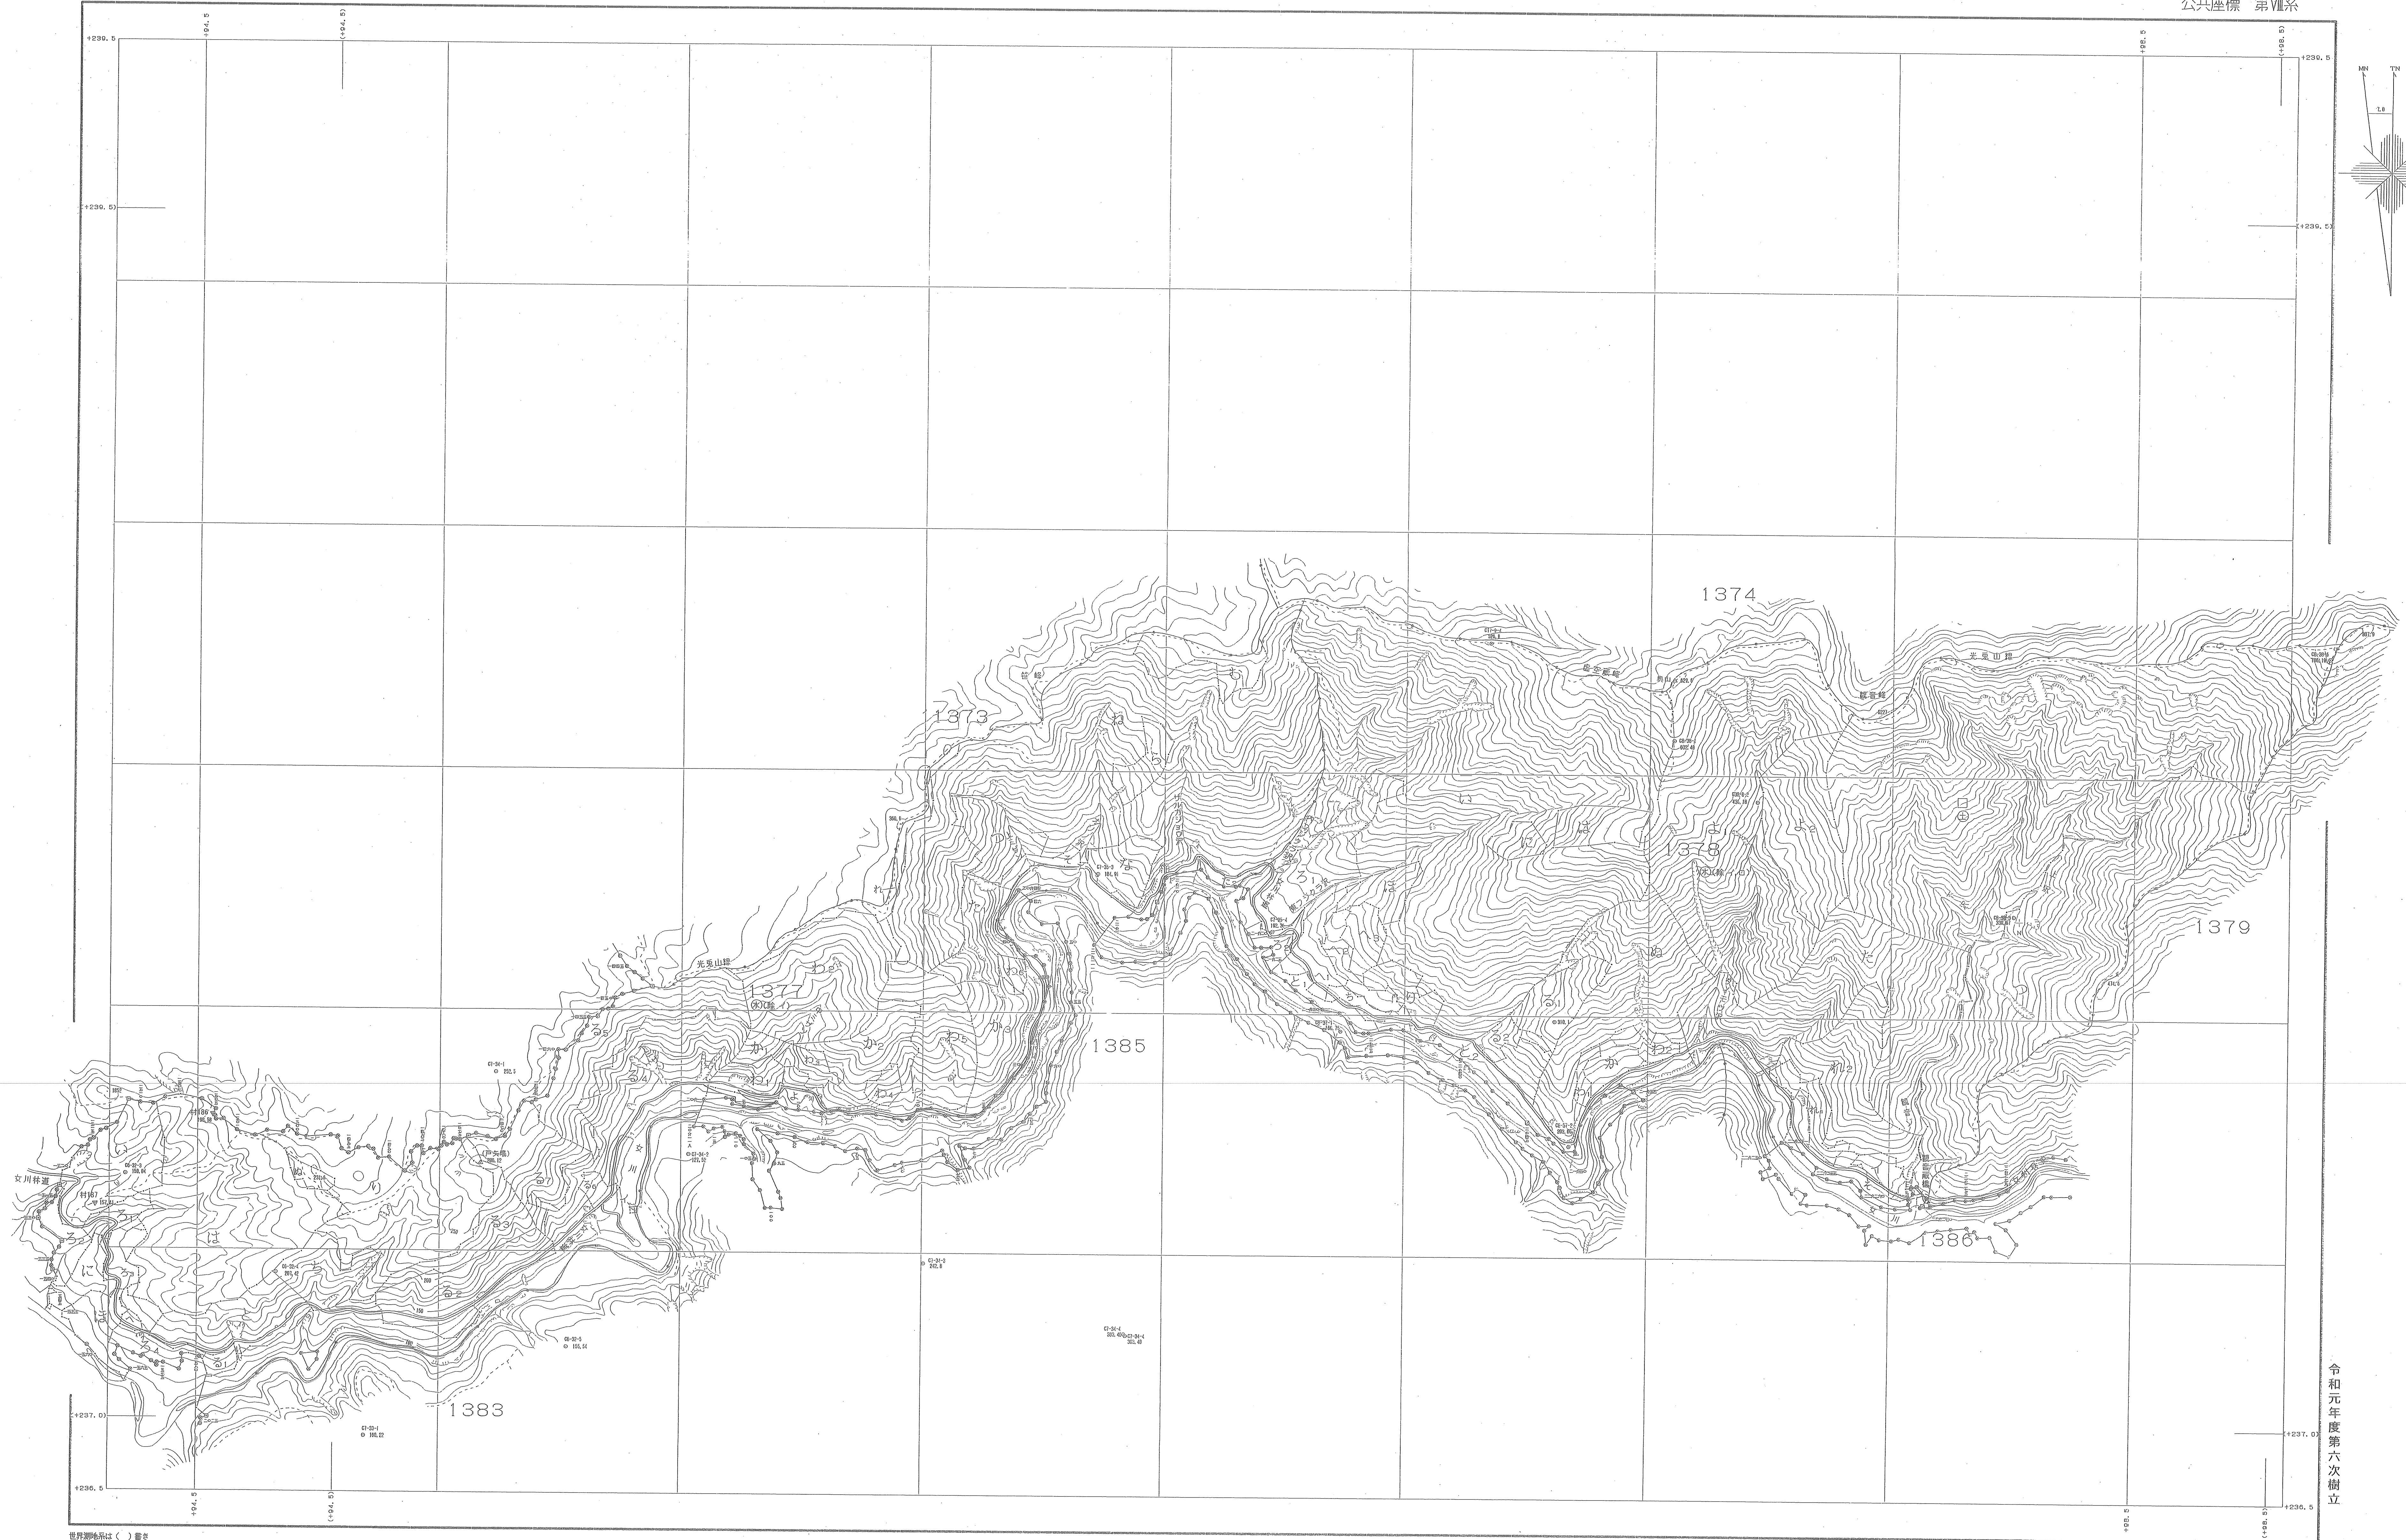

下越森林計画区

森林計画図・基本図

公共座標 第Ⅷ系

1:5,000

関東森林管理局 下越森林管理署 村上支署 女川担当区

令和元年度第六次樹立