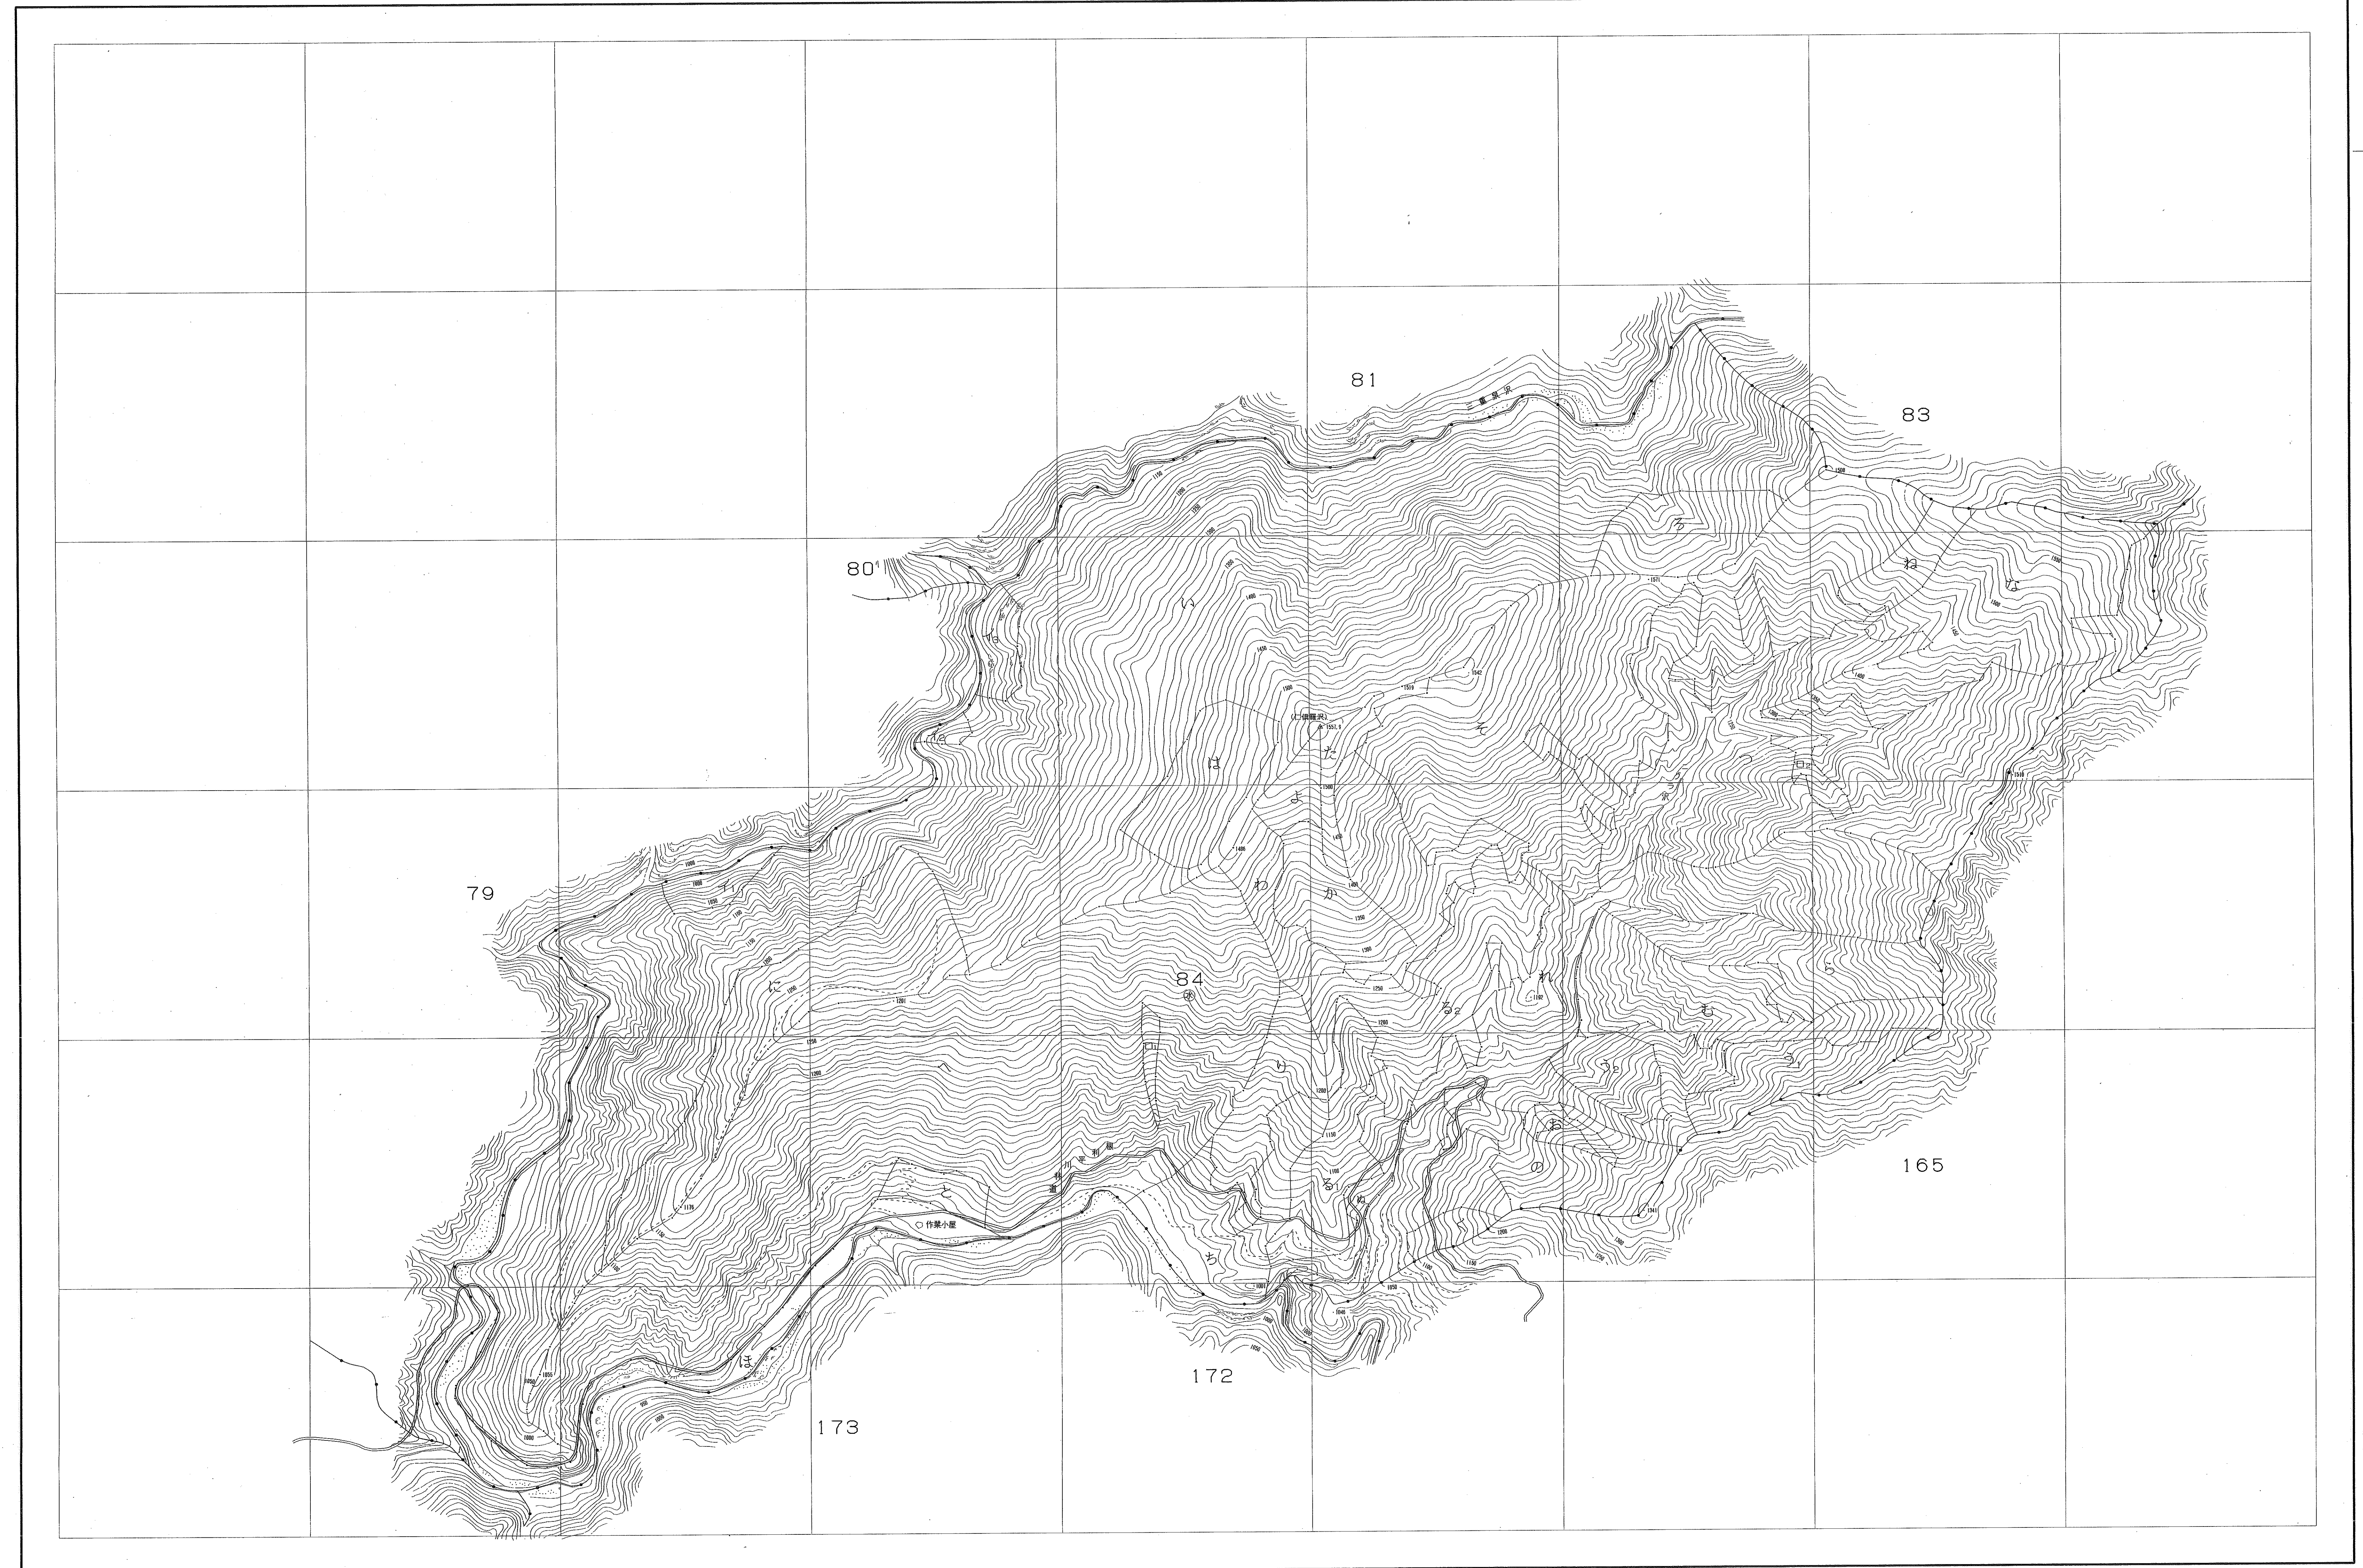

利根上流森林計画区

森林計画図・基本図

平成二十七年 第五次樹立

利根上流 46 84林班

世界測地系は()書き
図例ソフト名: TTY2400
図例バージョン: 図例 Ver. 2.1.1