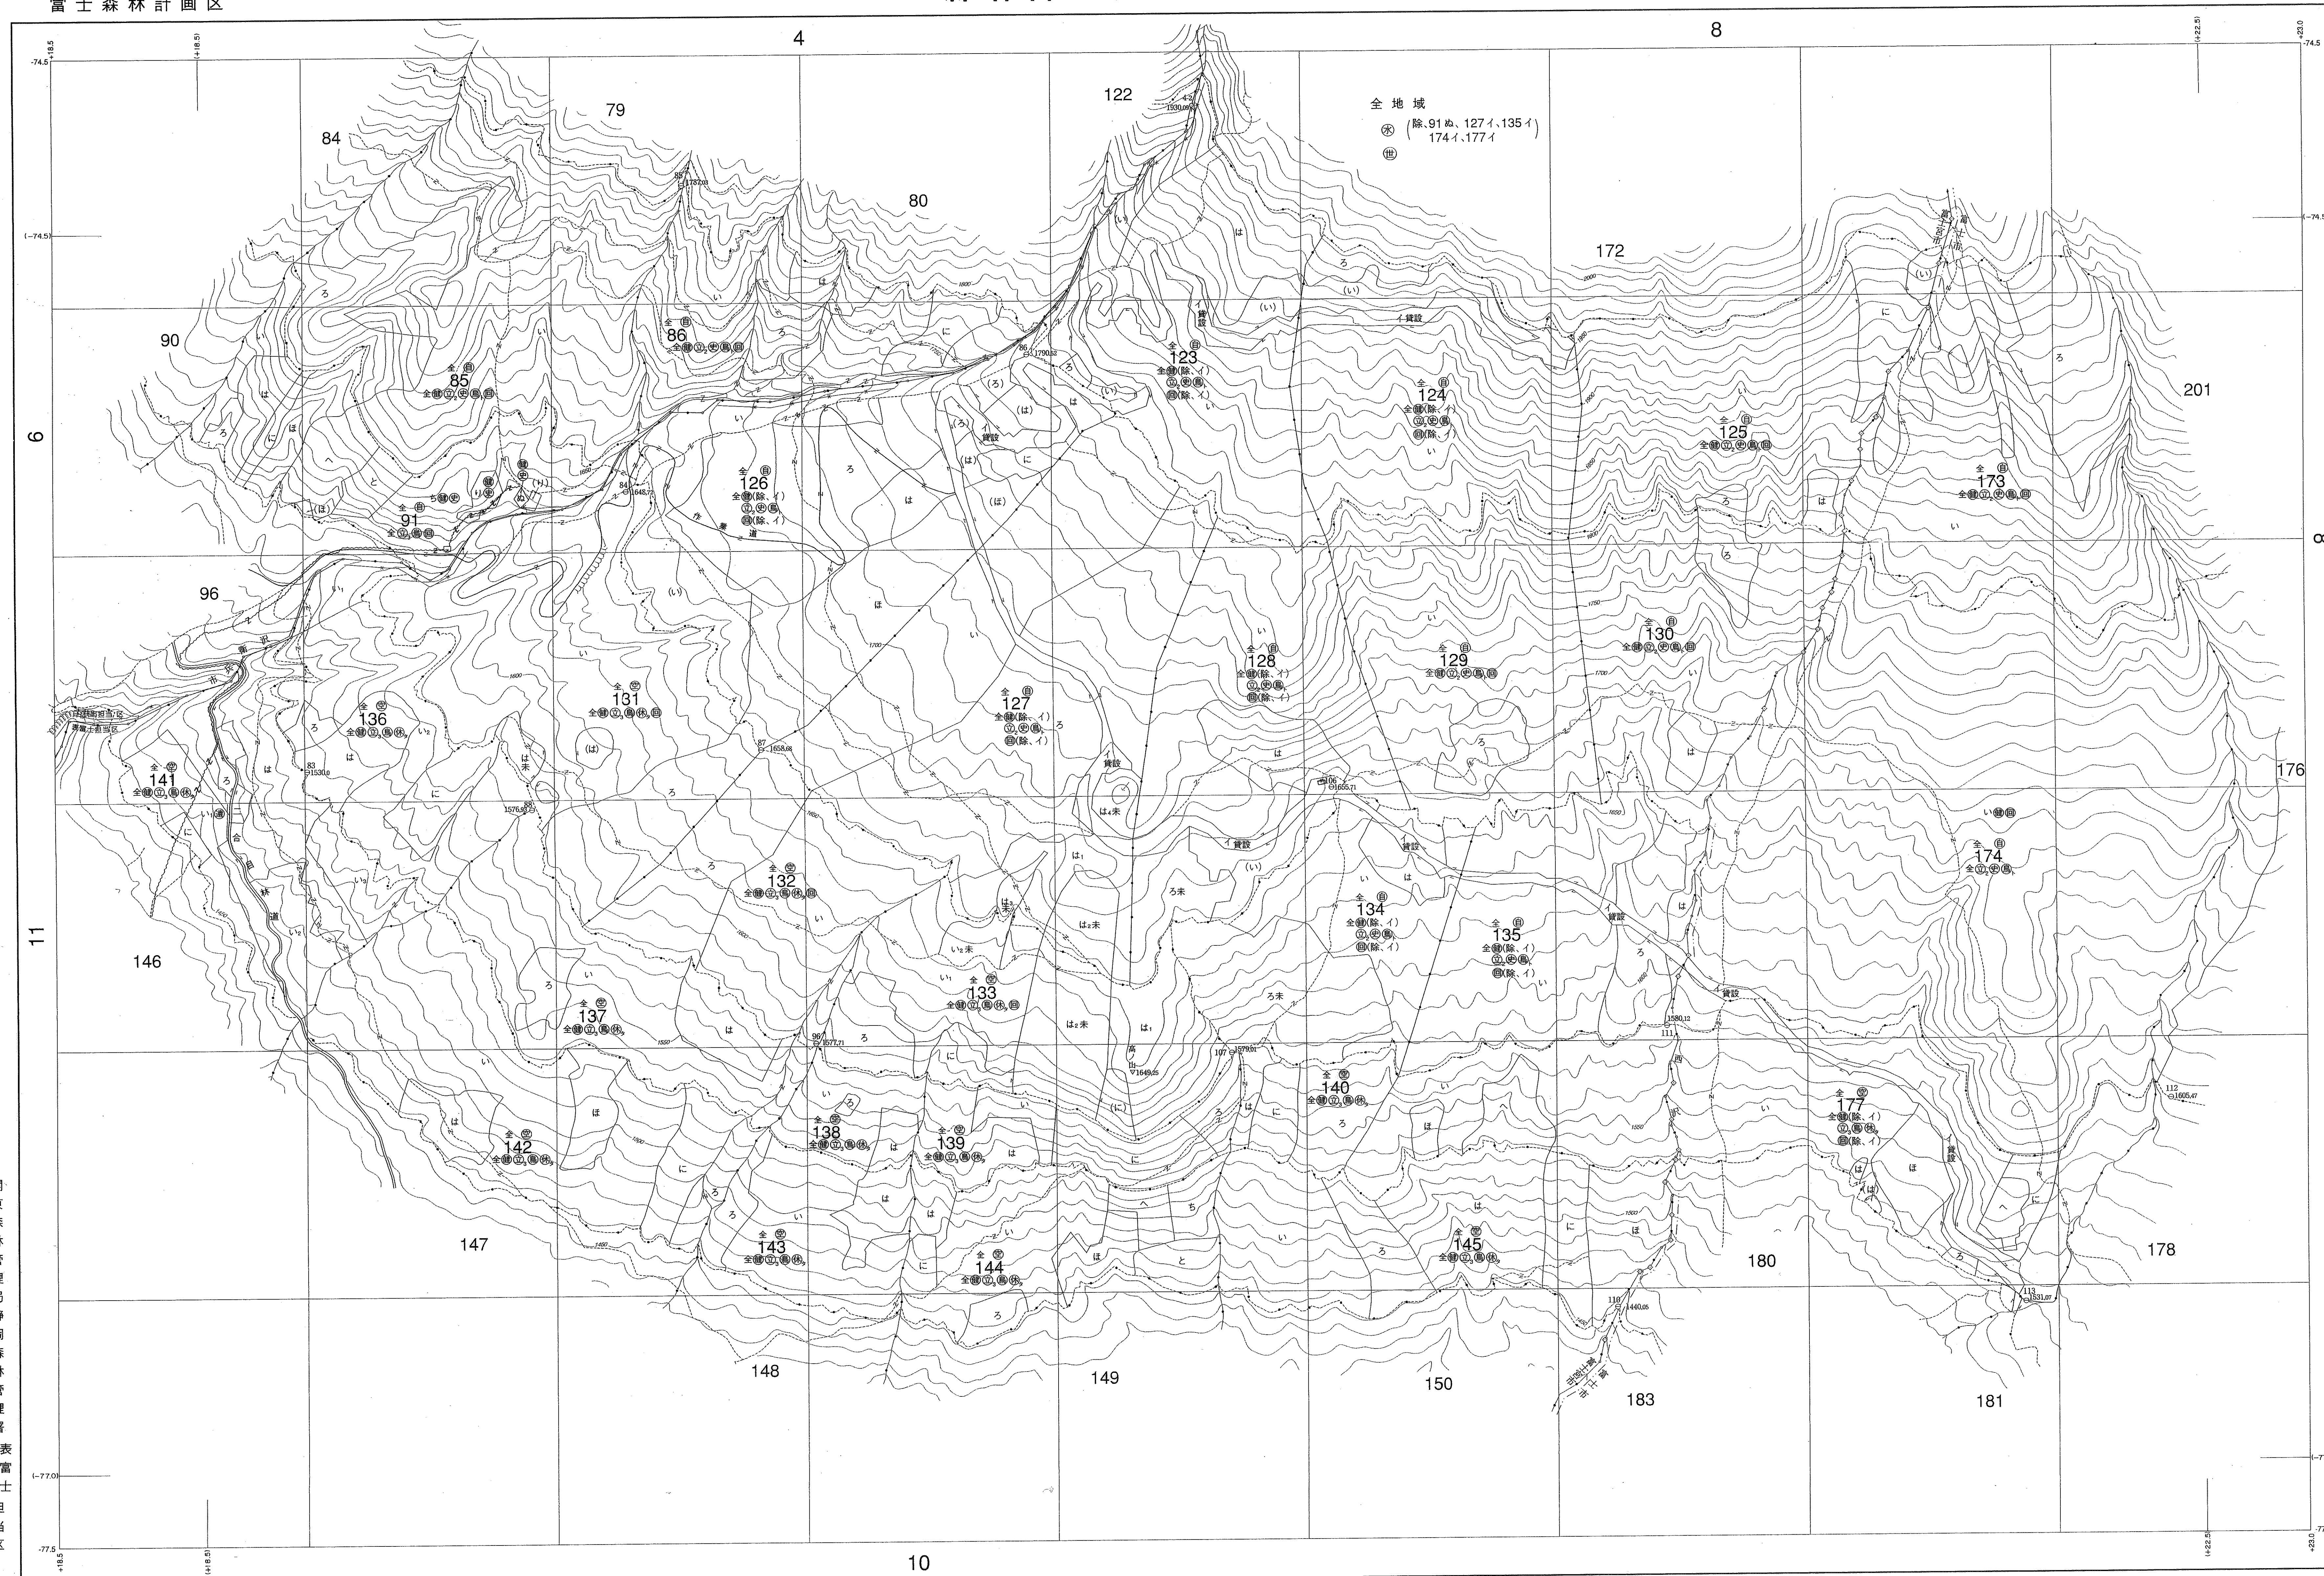

森林計画図・基本図 7 (全29)

富士森林計画区

静岡森林管理署 富士・上井出担当区 富士7
85・86・91・123~145
173・174・177林班

関東森林管理局静岡森林管理署上表井出担当区

平成二十七年第五次樹立

富士7

測 図 昭和39年3月
 図化方法 昭和38年11月撮影 (山-290)
 使用写真 1. C7 2~6
 2. C8 4~8

85・86・91・123~145 林班
173・174・177