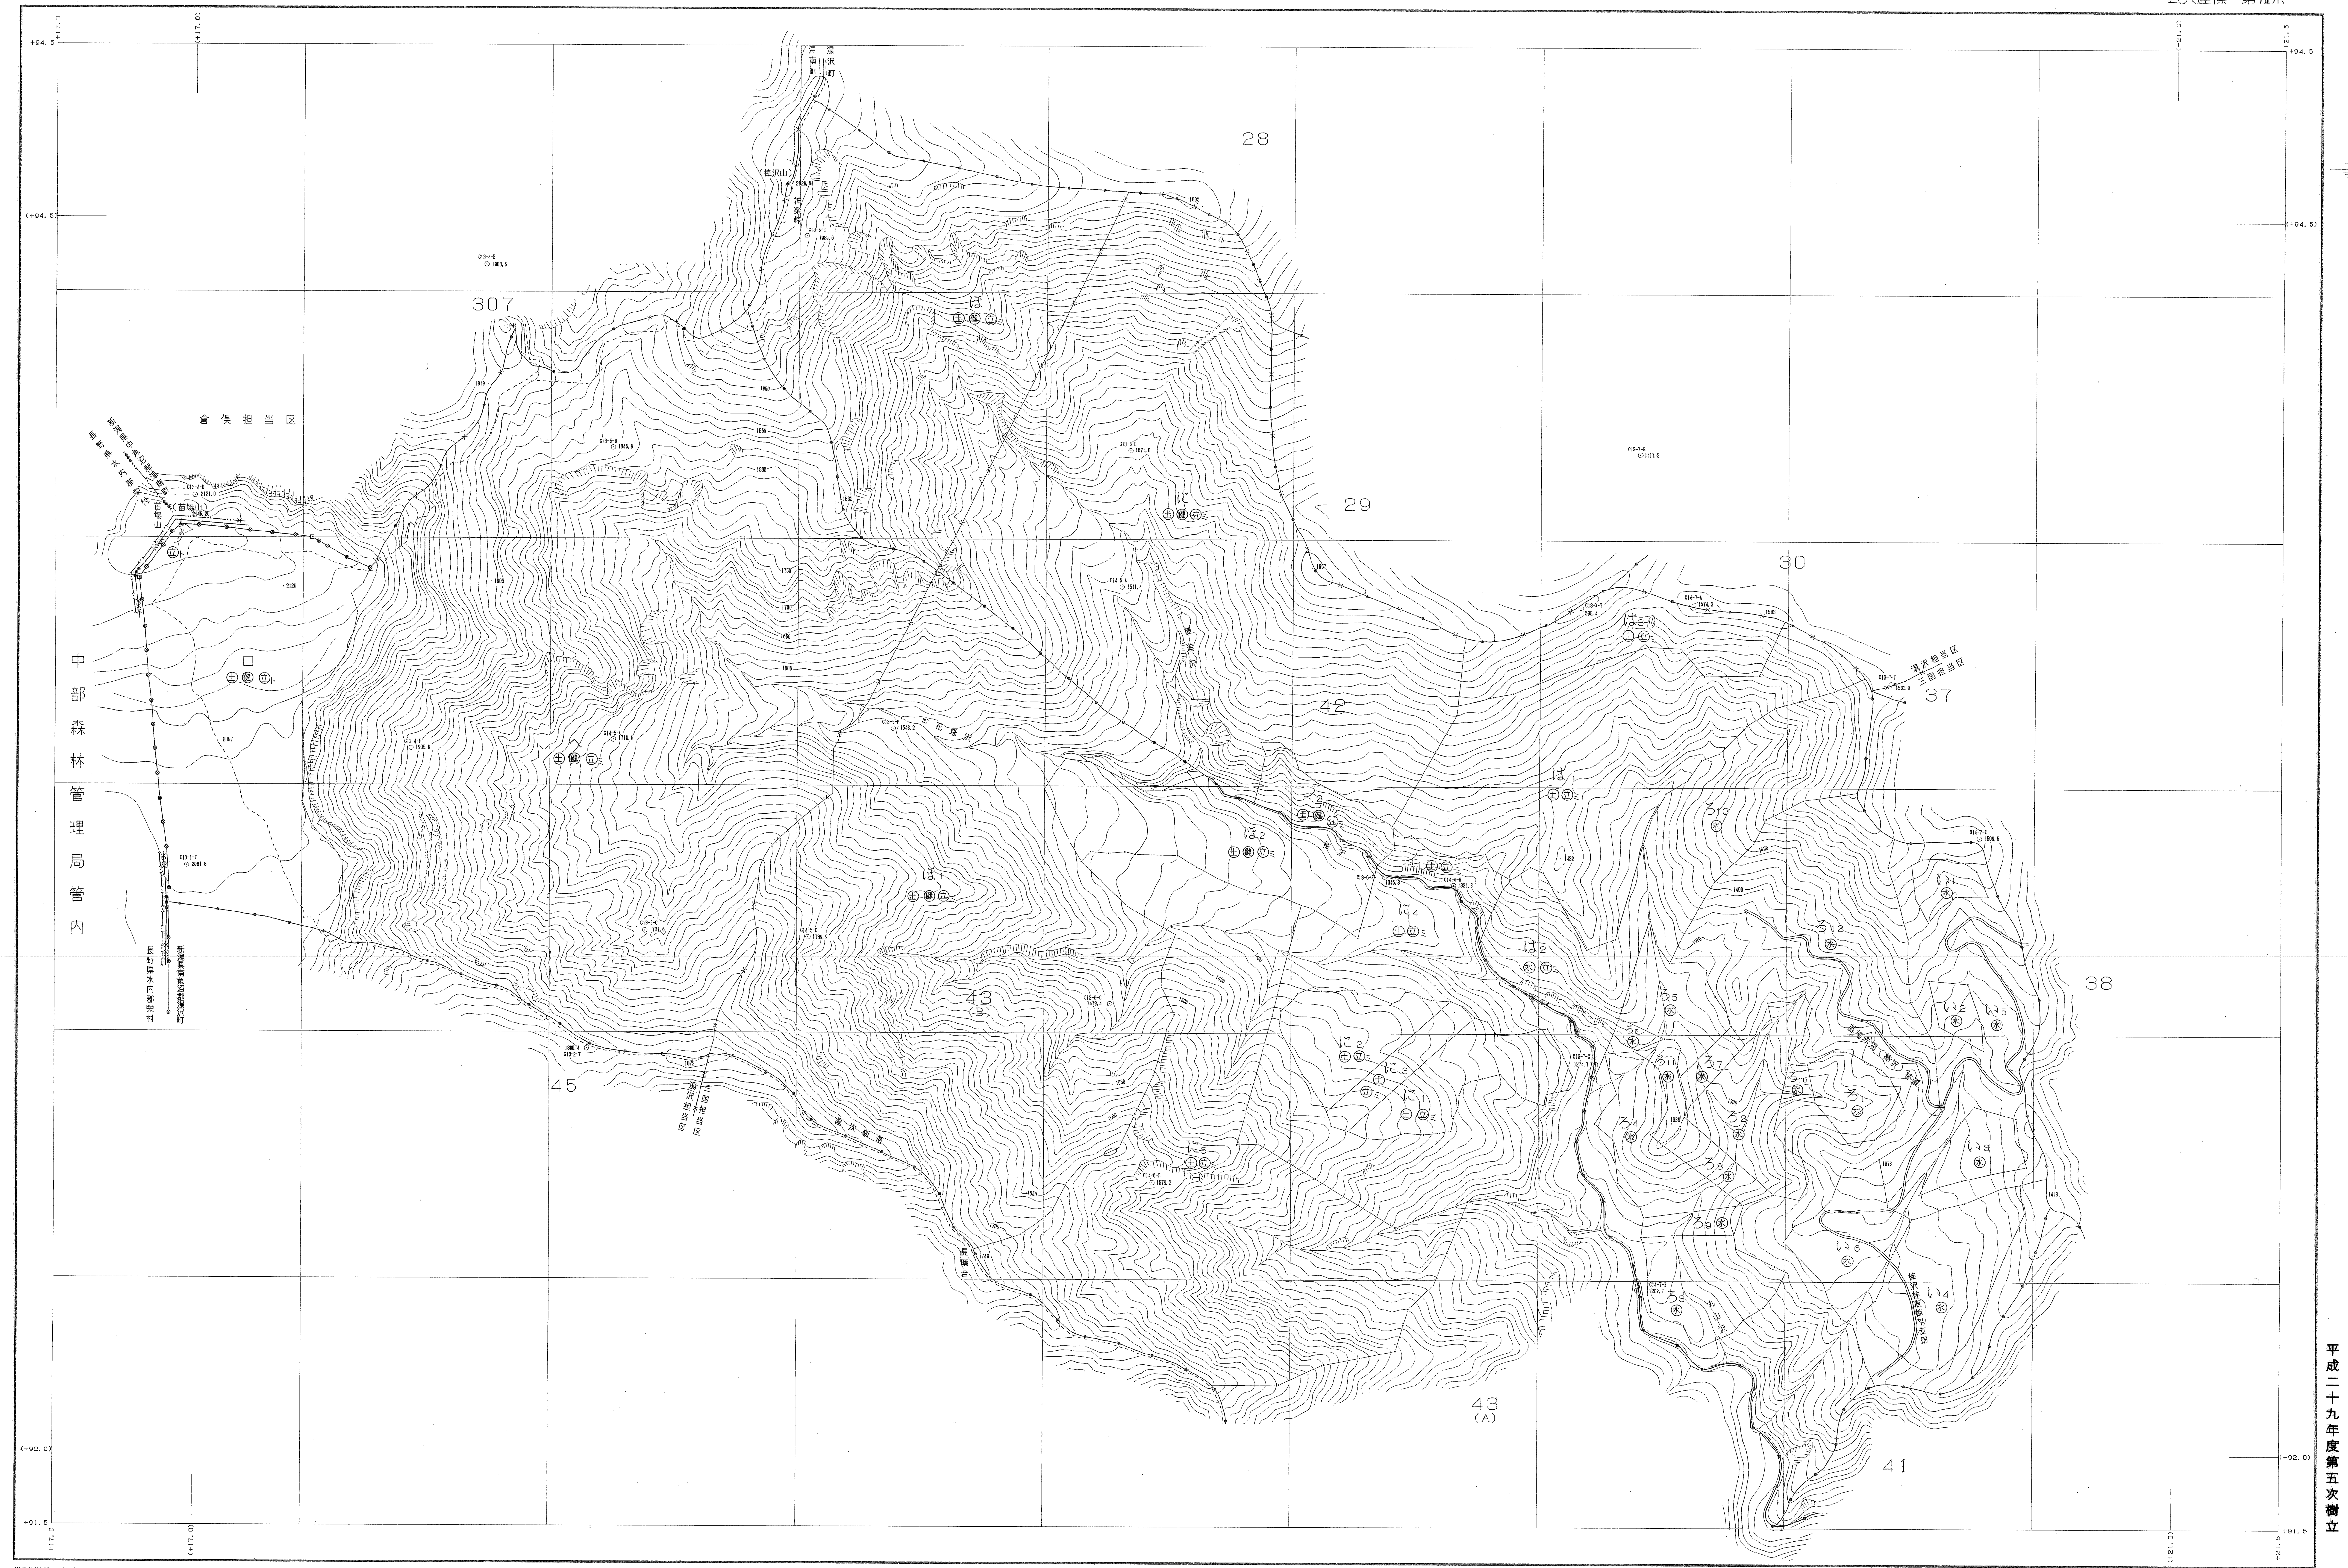

中越森林計画区

森林計画図・基本図

公共座標 第Ⅷ系

世界測地系は( ) 国  
交線ソフト名 TK7244  
交線プログラム Ver. 2.1.1

1:5,000

関東森林管理局 中越森林管理署 三國担当区 滝沢担当区

平成二十九年  
第五度  
樹立