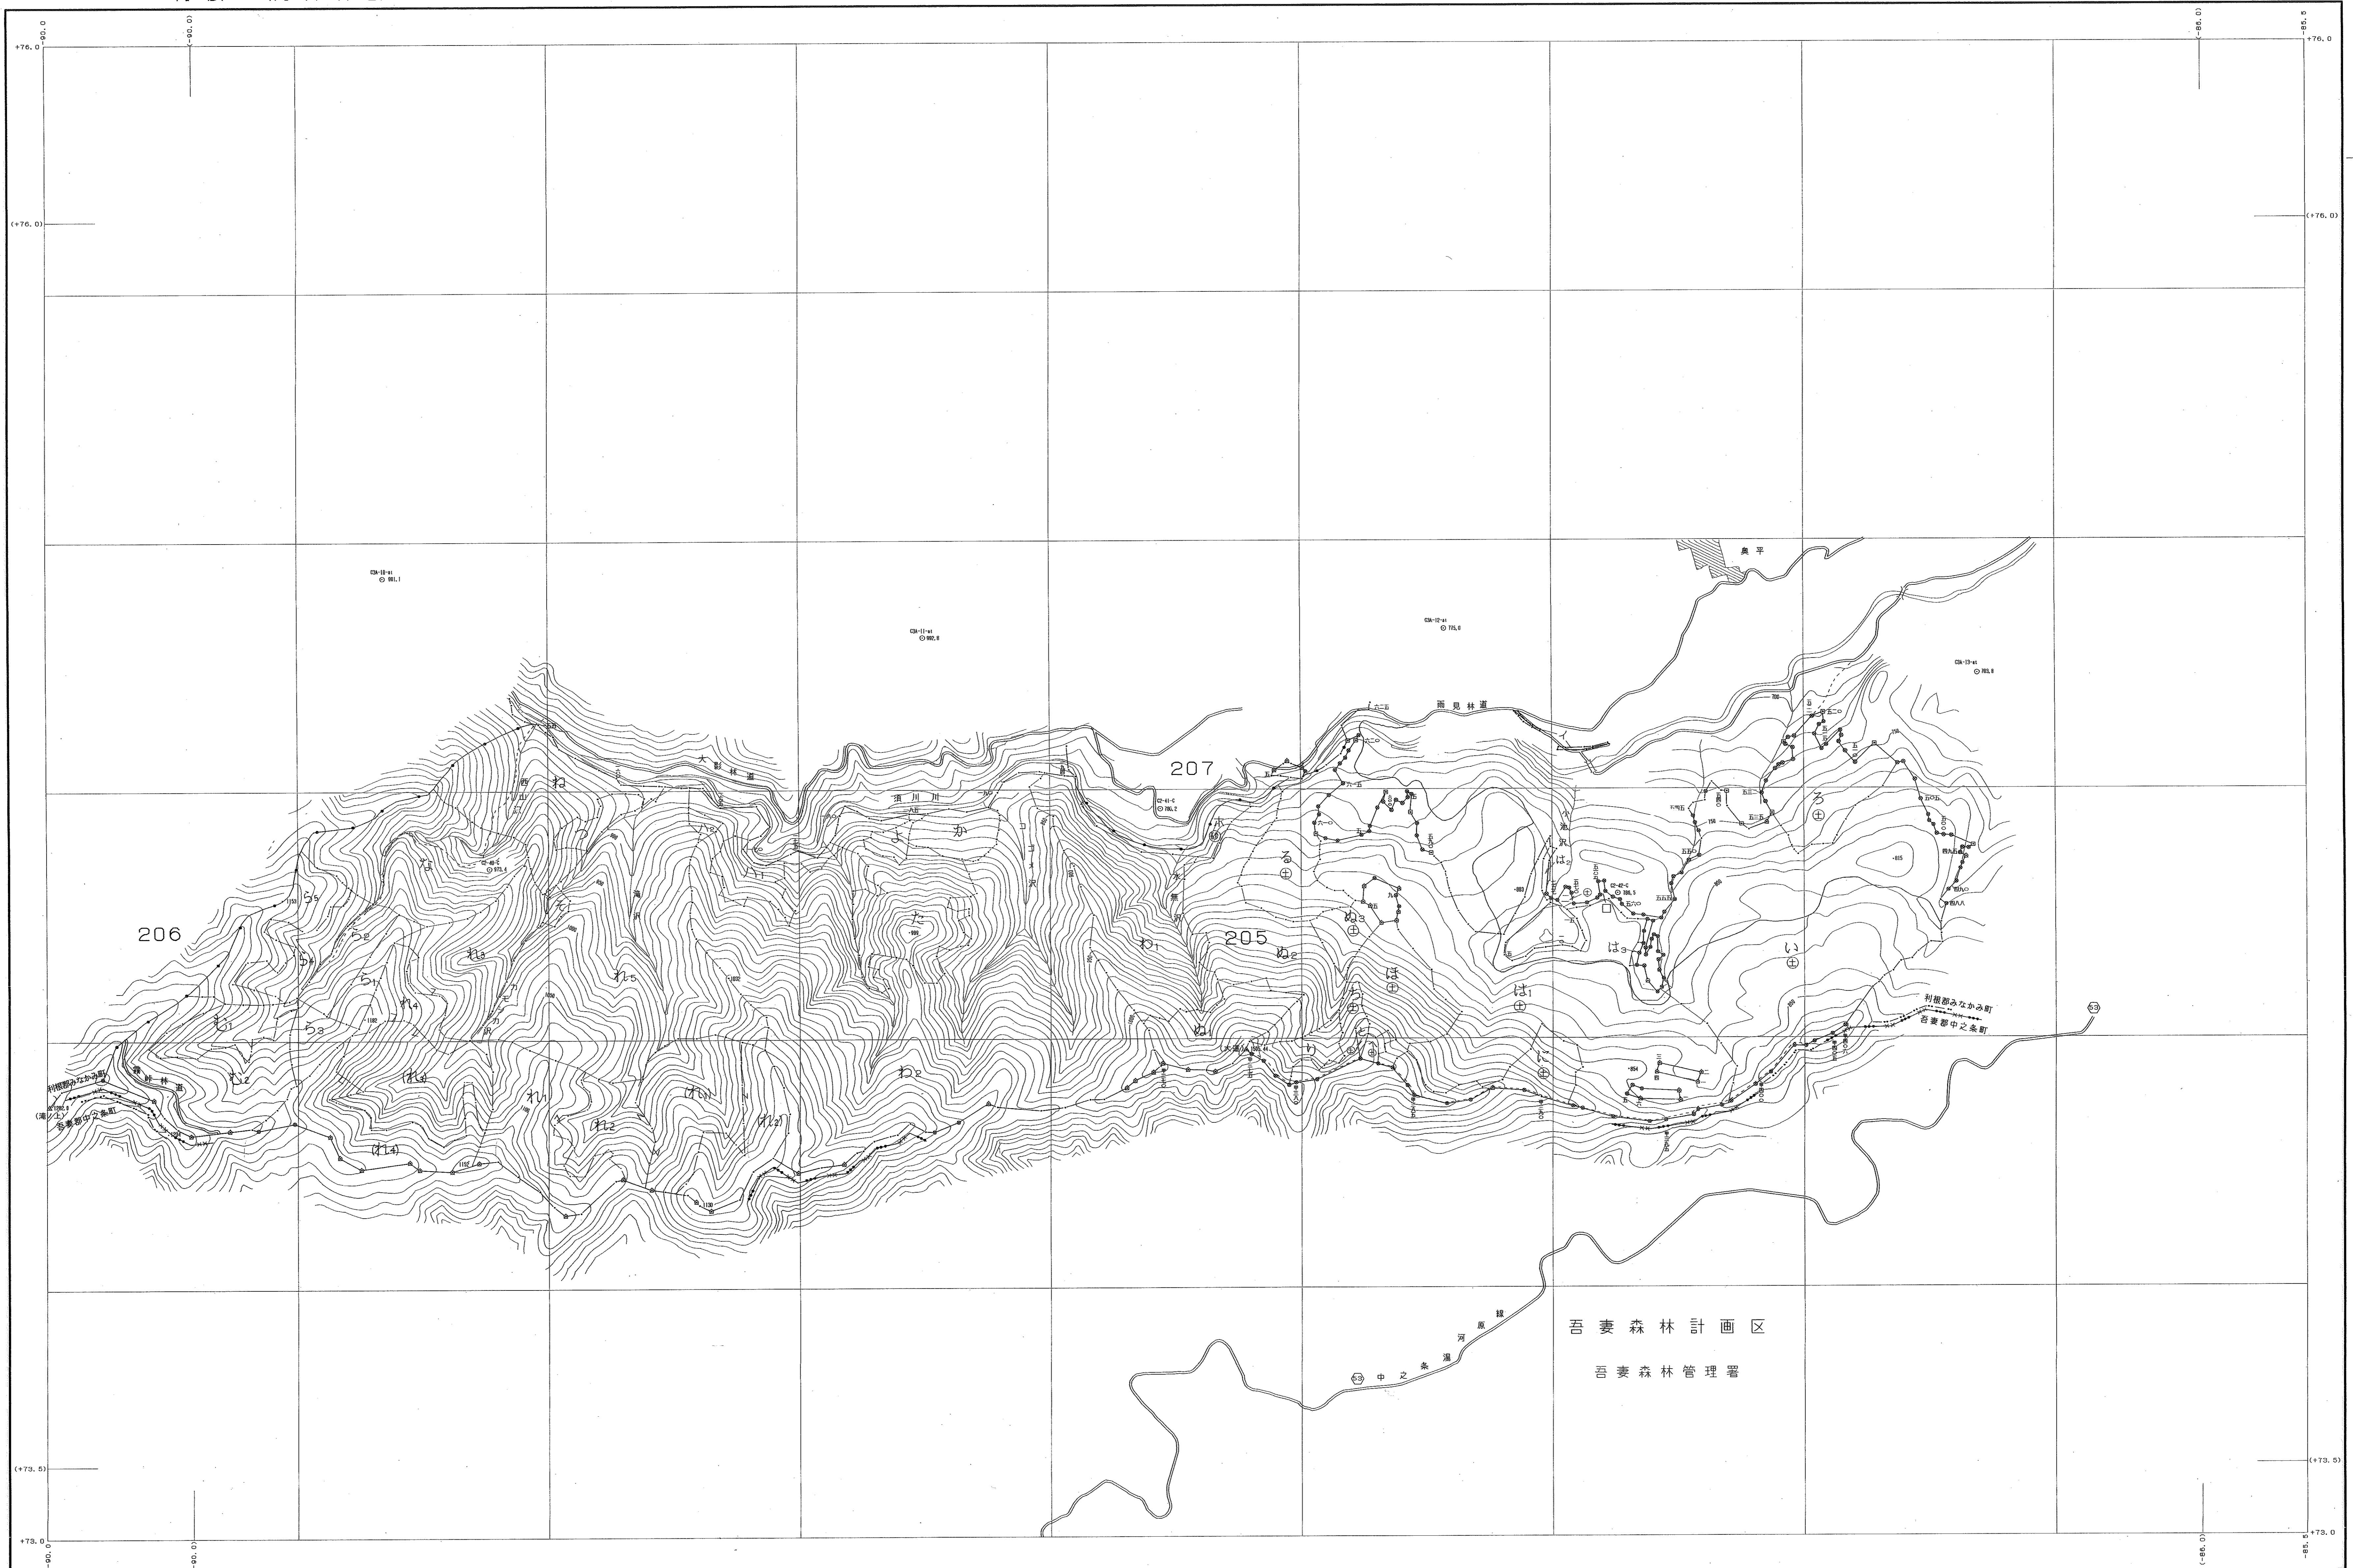

利根上流森林計画区

森林計画図・基本図

公共座標 第Ⅱ系

平成二十七年 第五次樹立

世界測地系は () 国
実測ソフト名 TT250
変換パラメータ 国測 24 Ver.2.1.1

1:5,000

関東森林管理局 利根沼田森林管理署 月夜野担当区