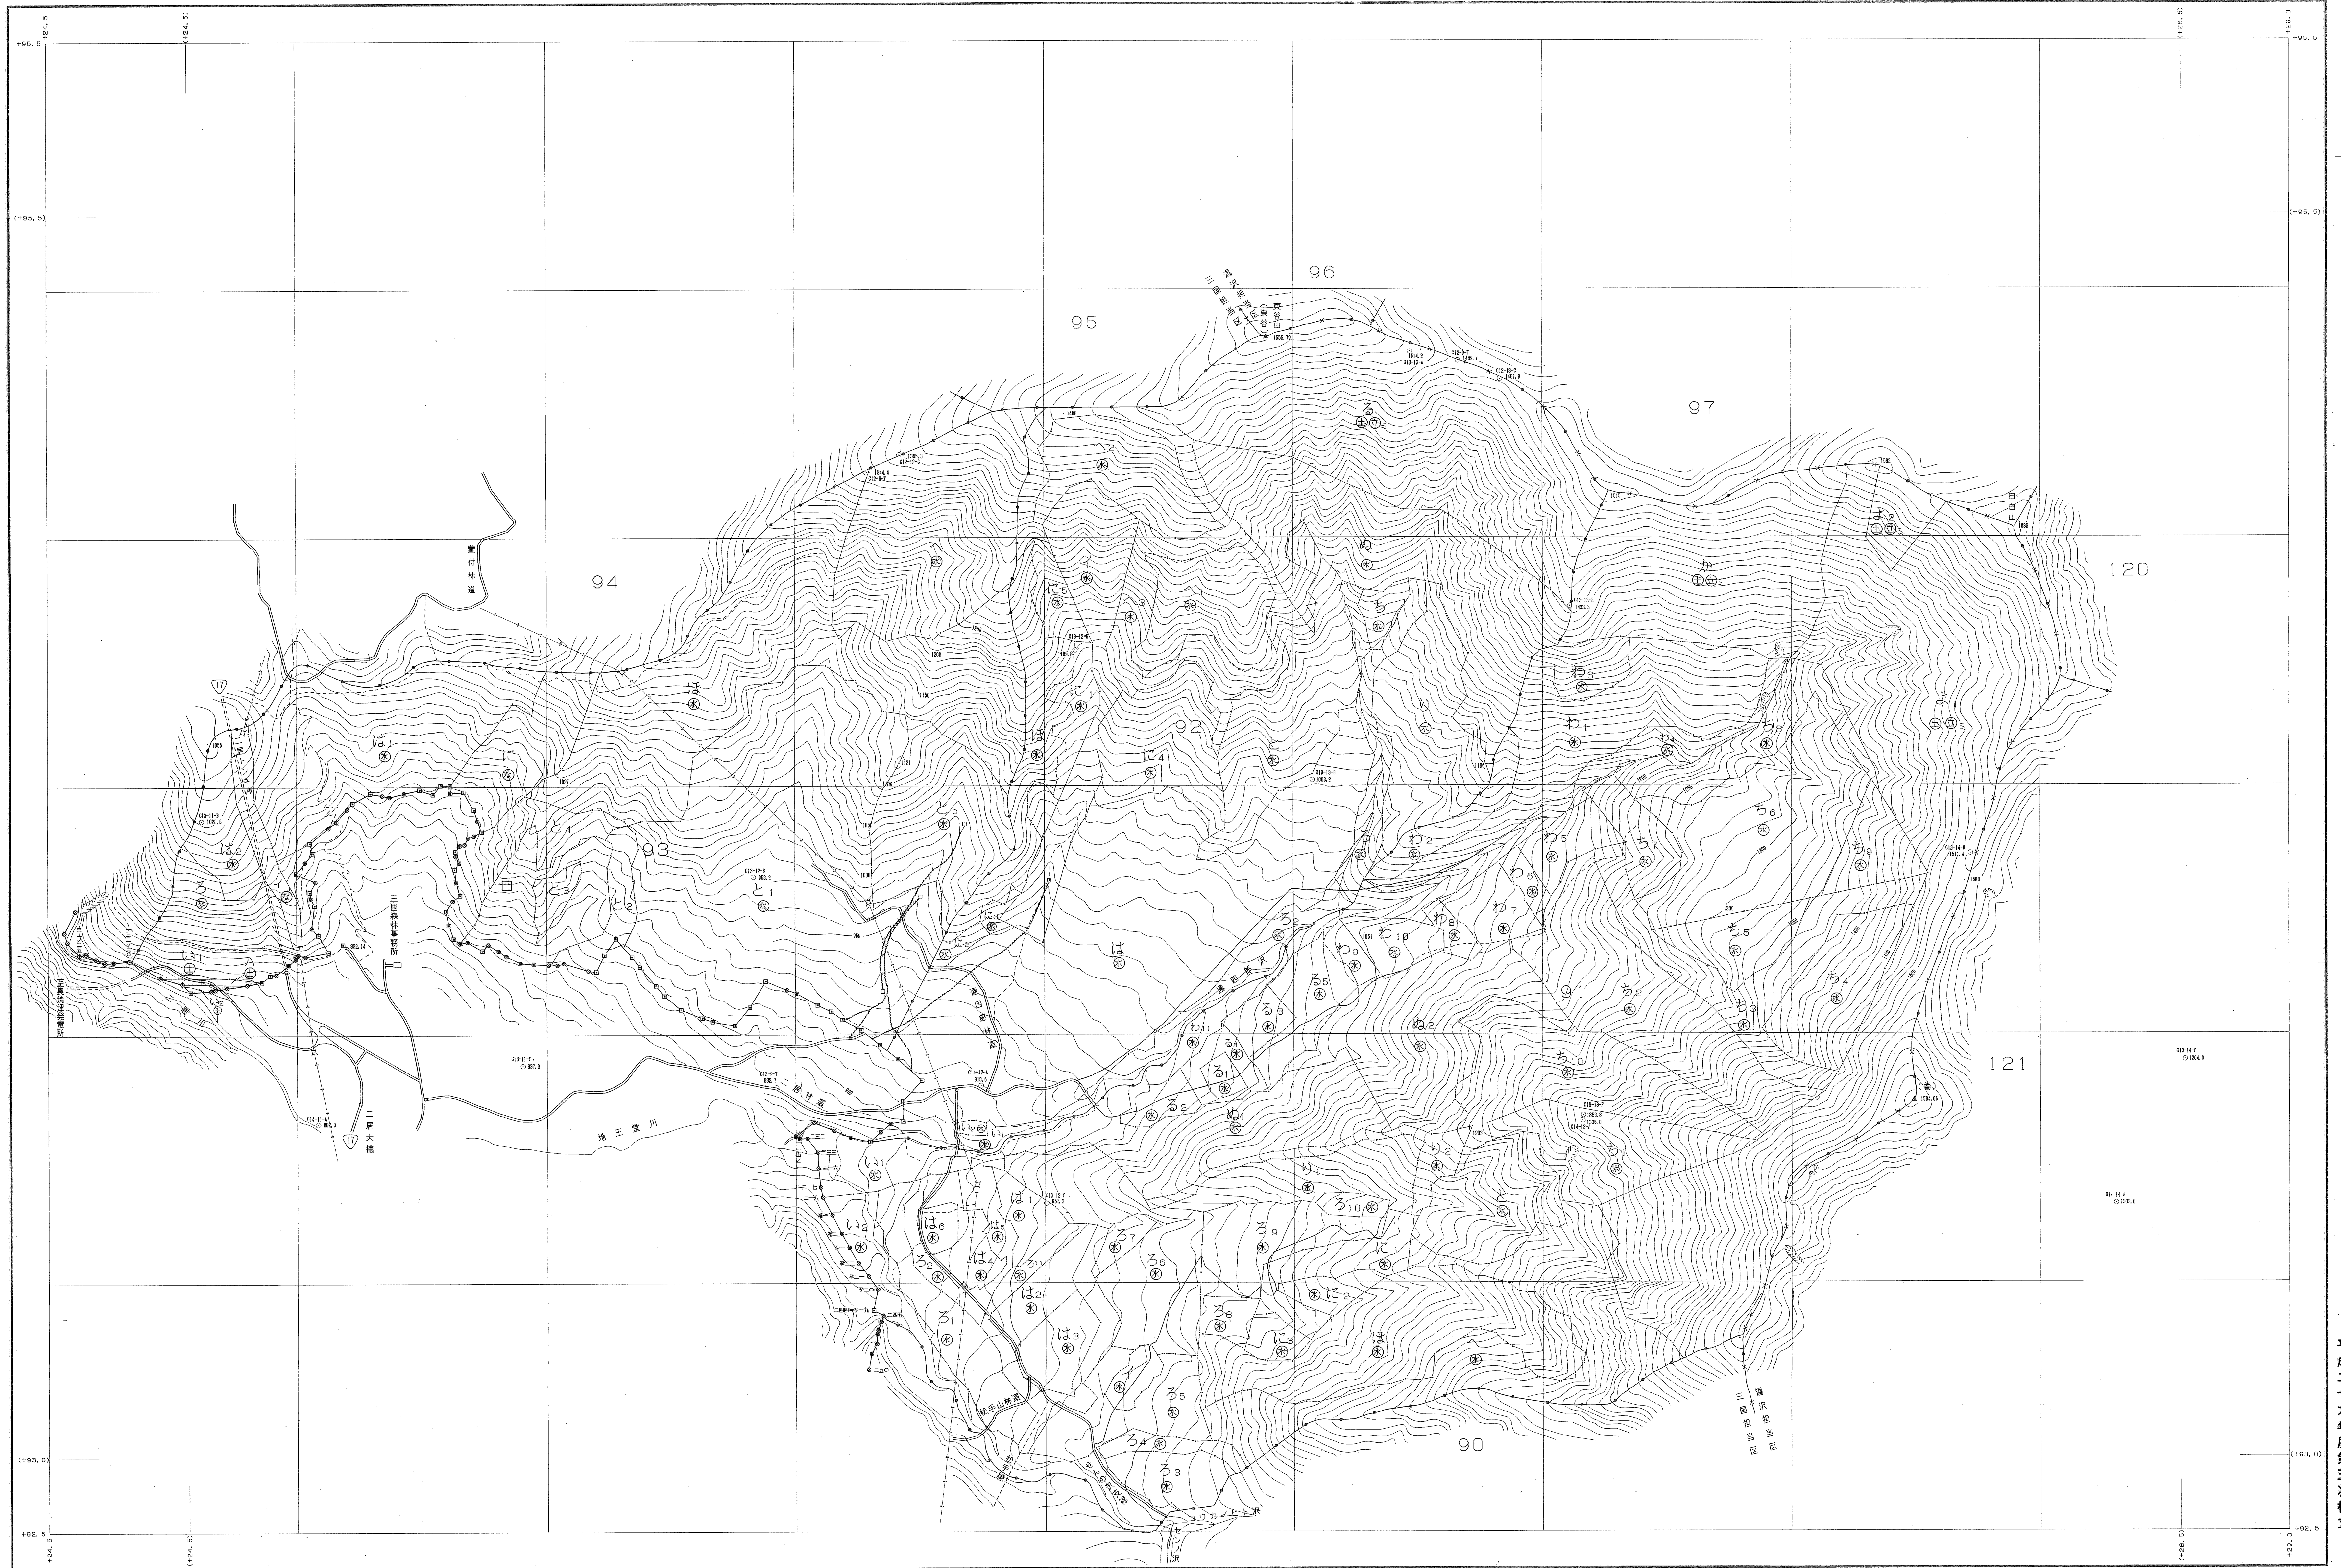

中越森林計画区

森林計画図・基本図

1:5,000