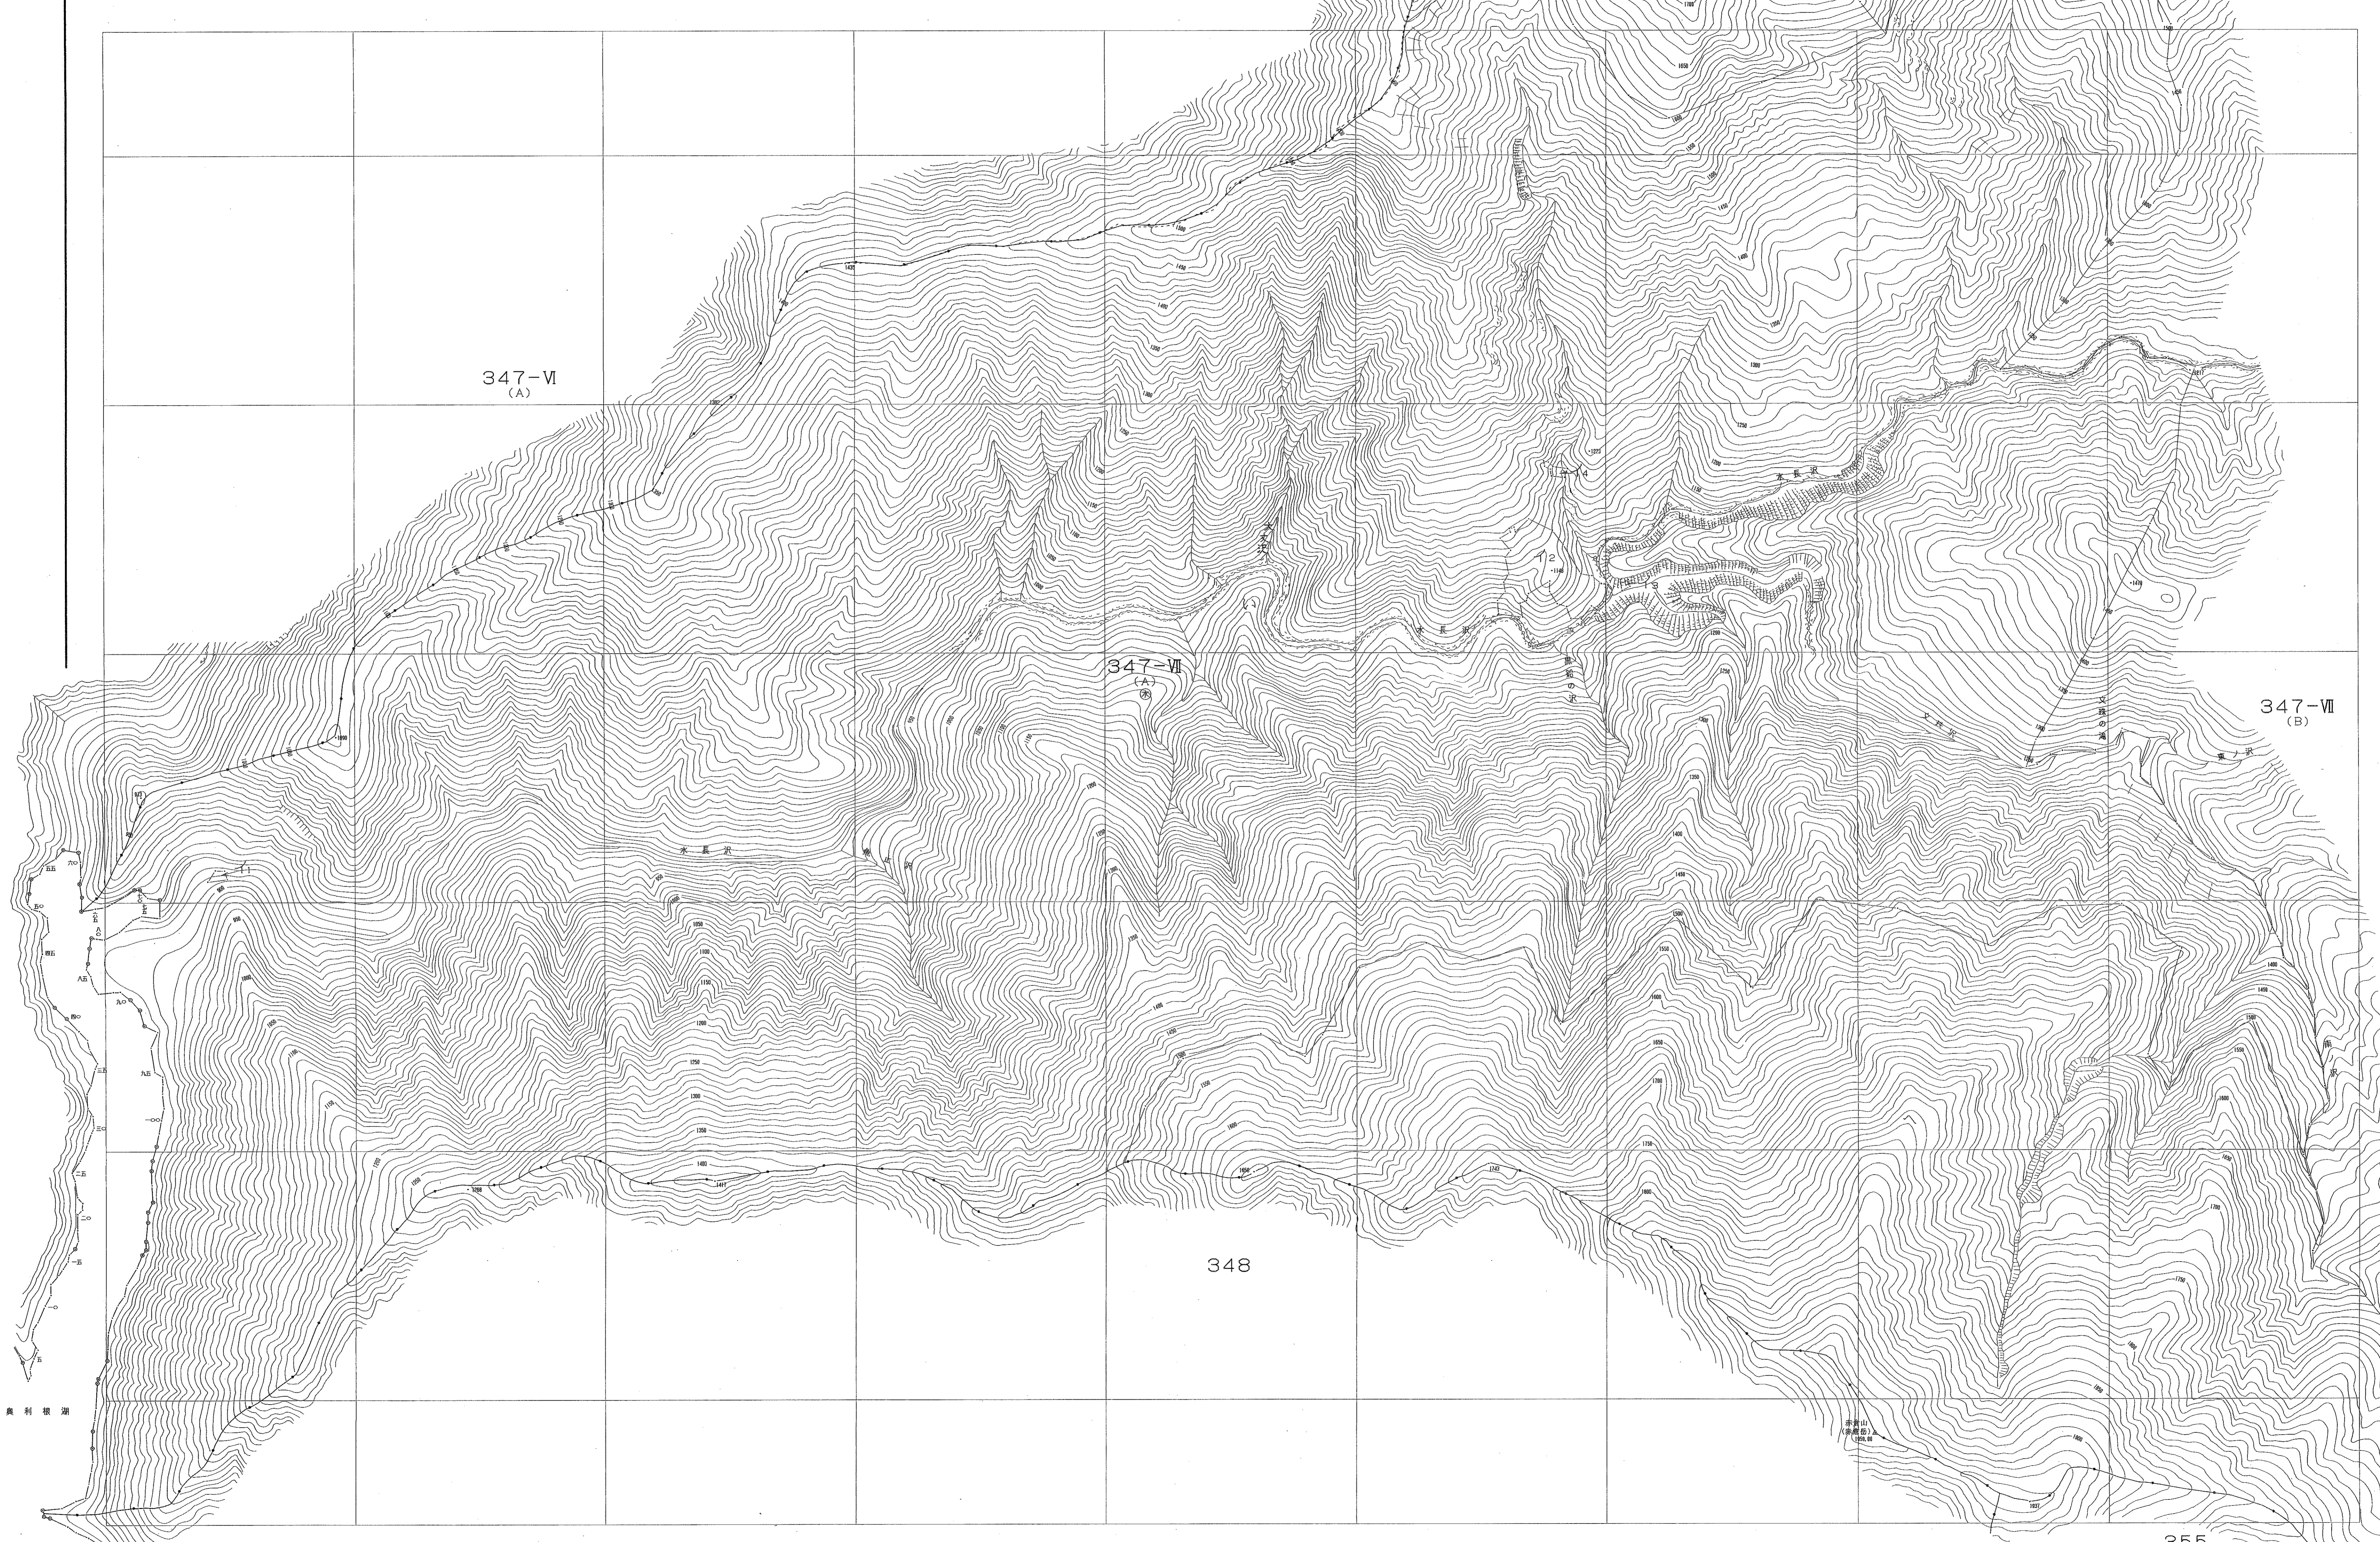

利根上流森林計画区

森林計画図・基本図

公共座標 第Ⅳ系

平成二十七年第五次樹立

世界測地系は( )裏を  
変換ソフト名: TEY240  
変換パラメータ: 関東, pr Ver. 2.1.1

1:5,000