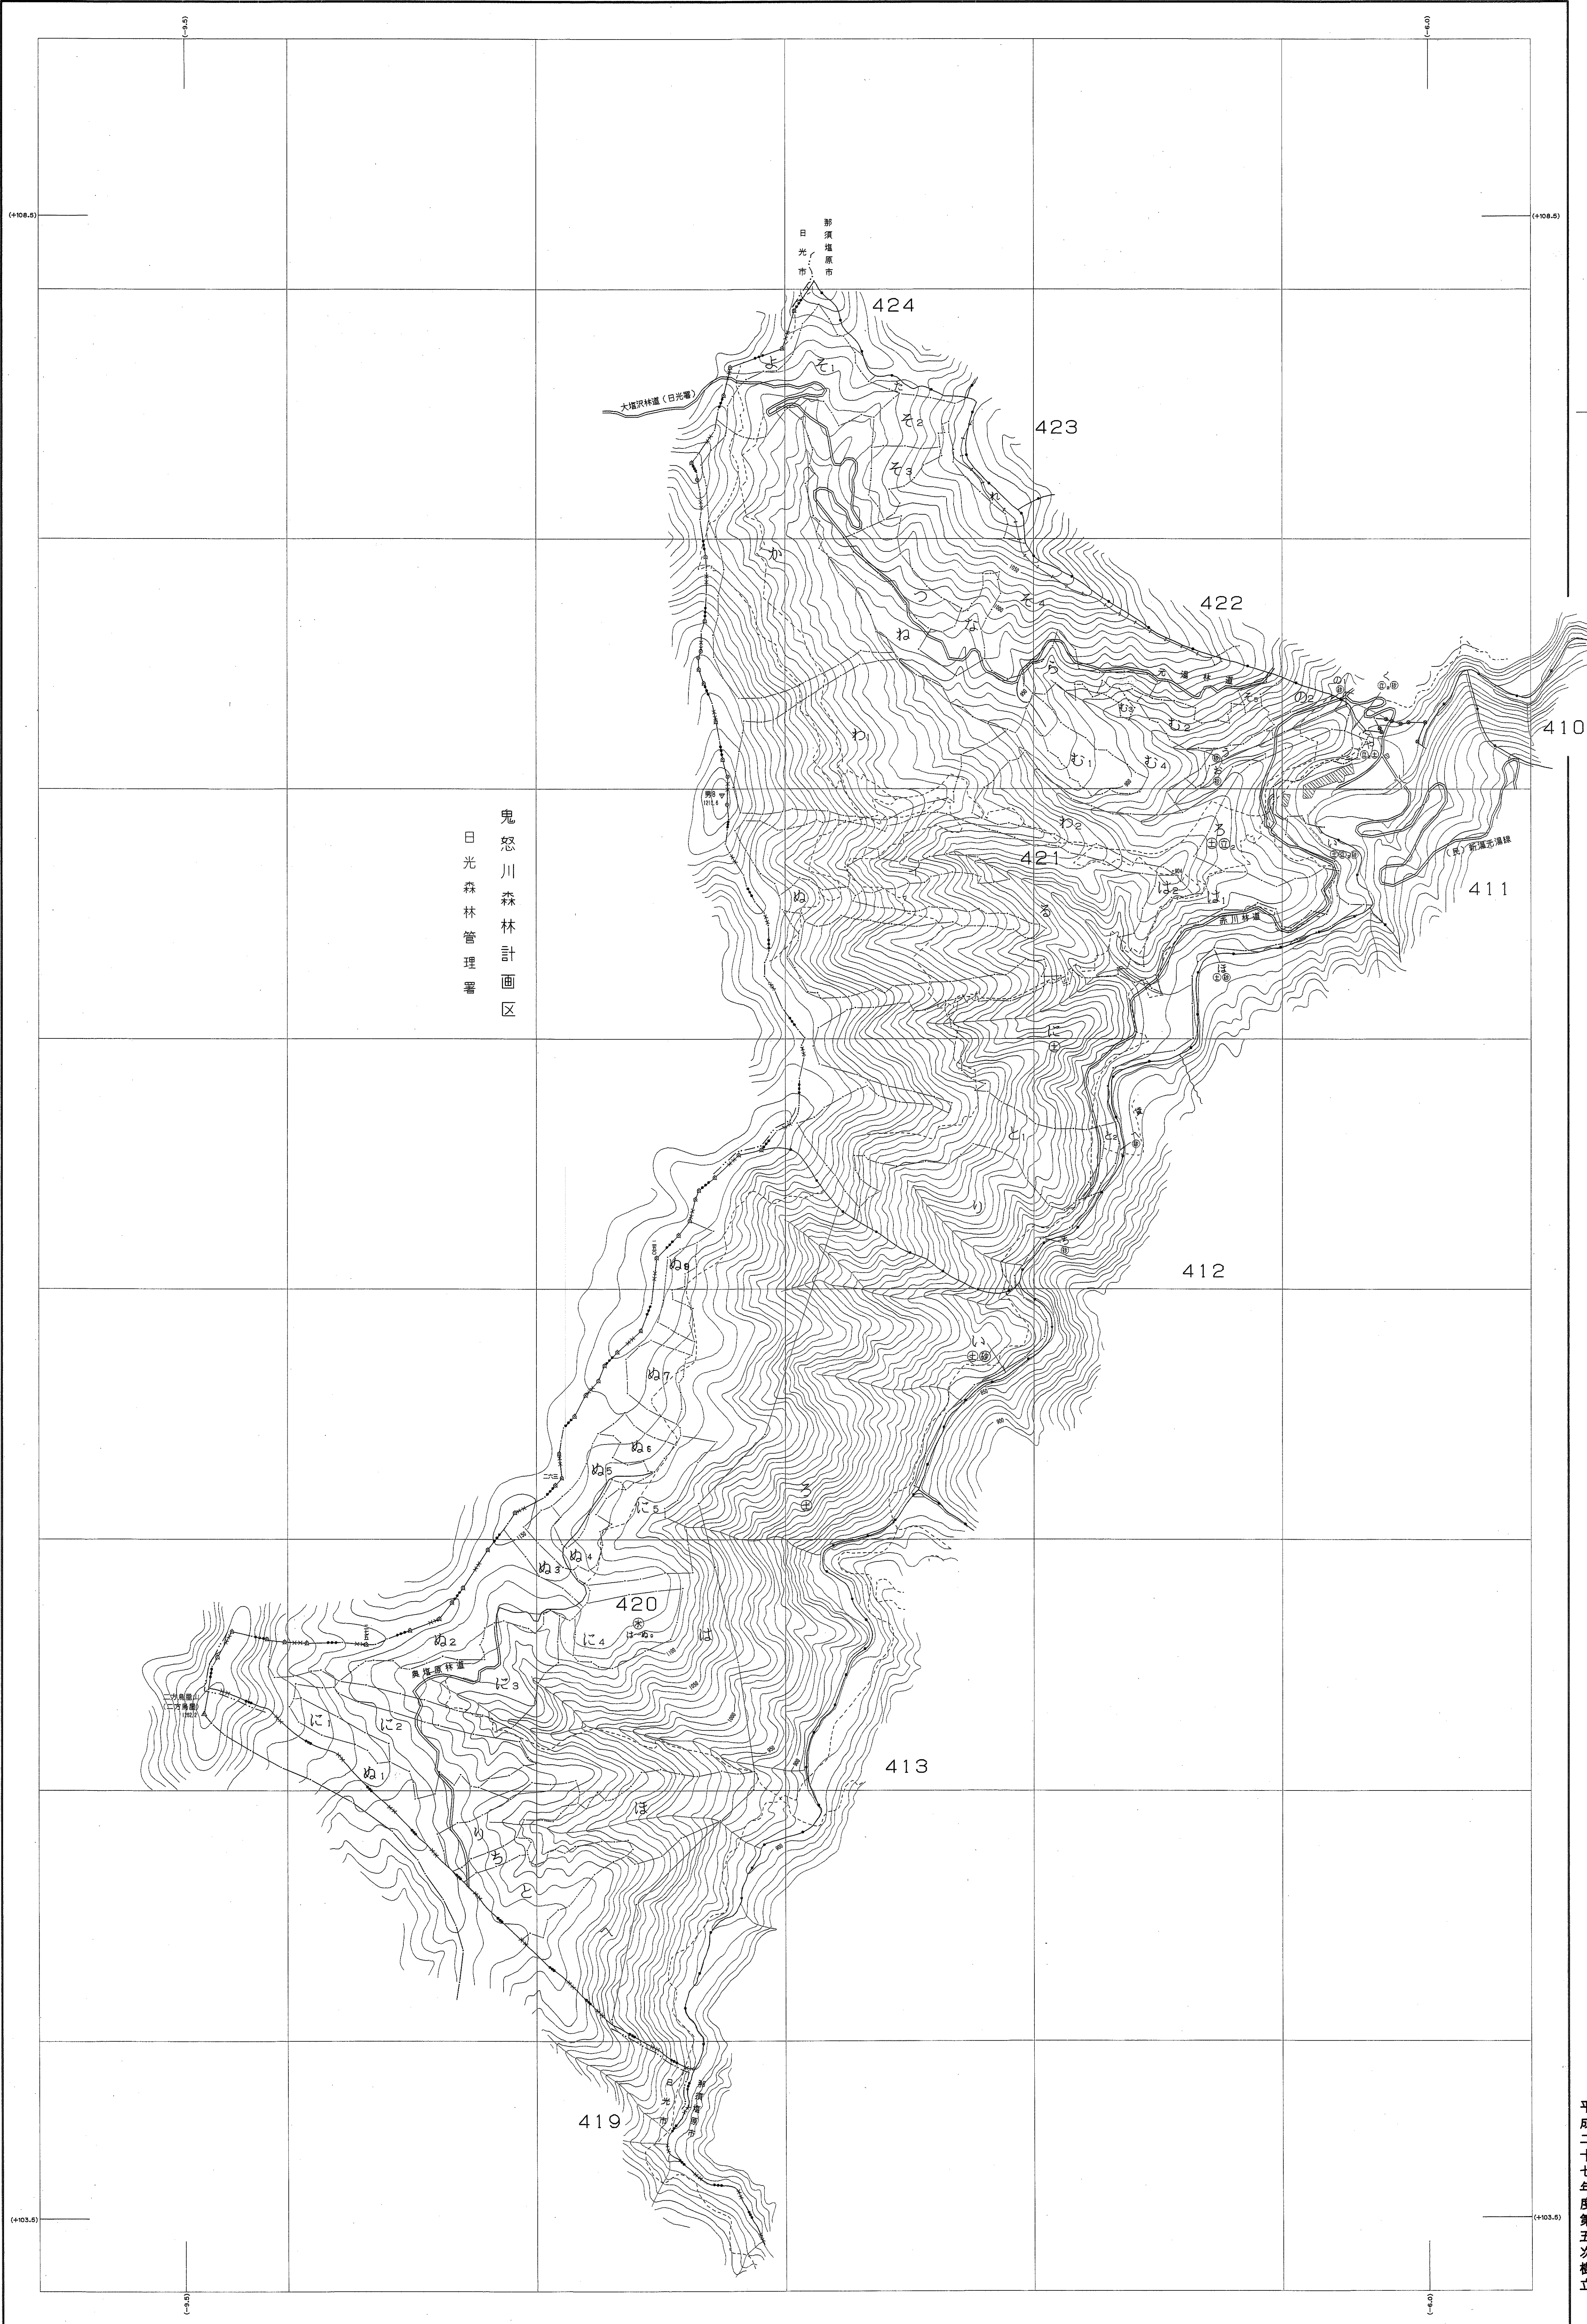

那珂川森林計画区

森林計画図・基本図

公共座標 第五系

鬼怒川森林計画区
日光森林管理署

平成二十七年第五度樹立

1:5,000

世界測地系は()書き
図換ソフト名 TK7240
図換バージョン 図換 Ver. 2.1.1