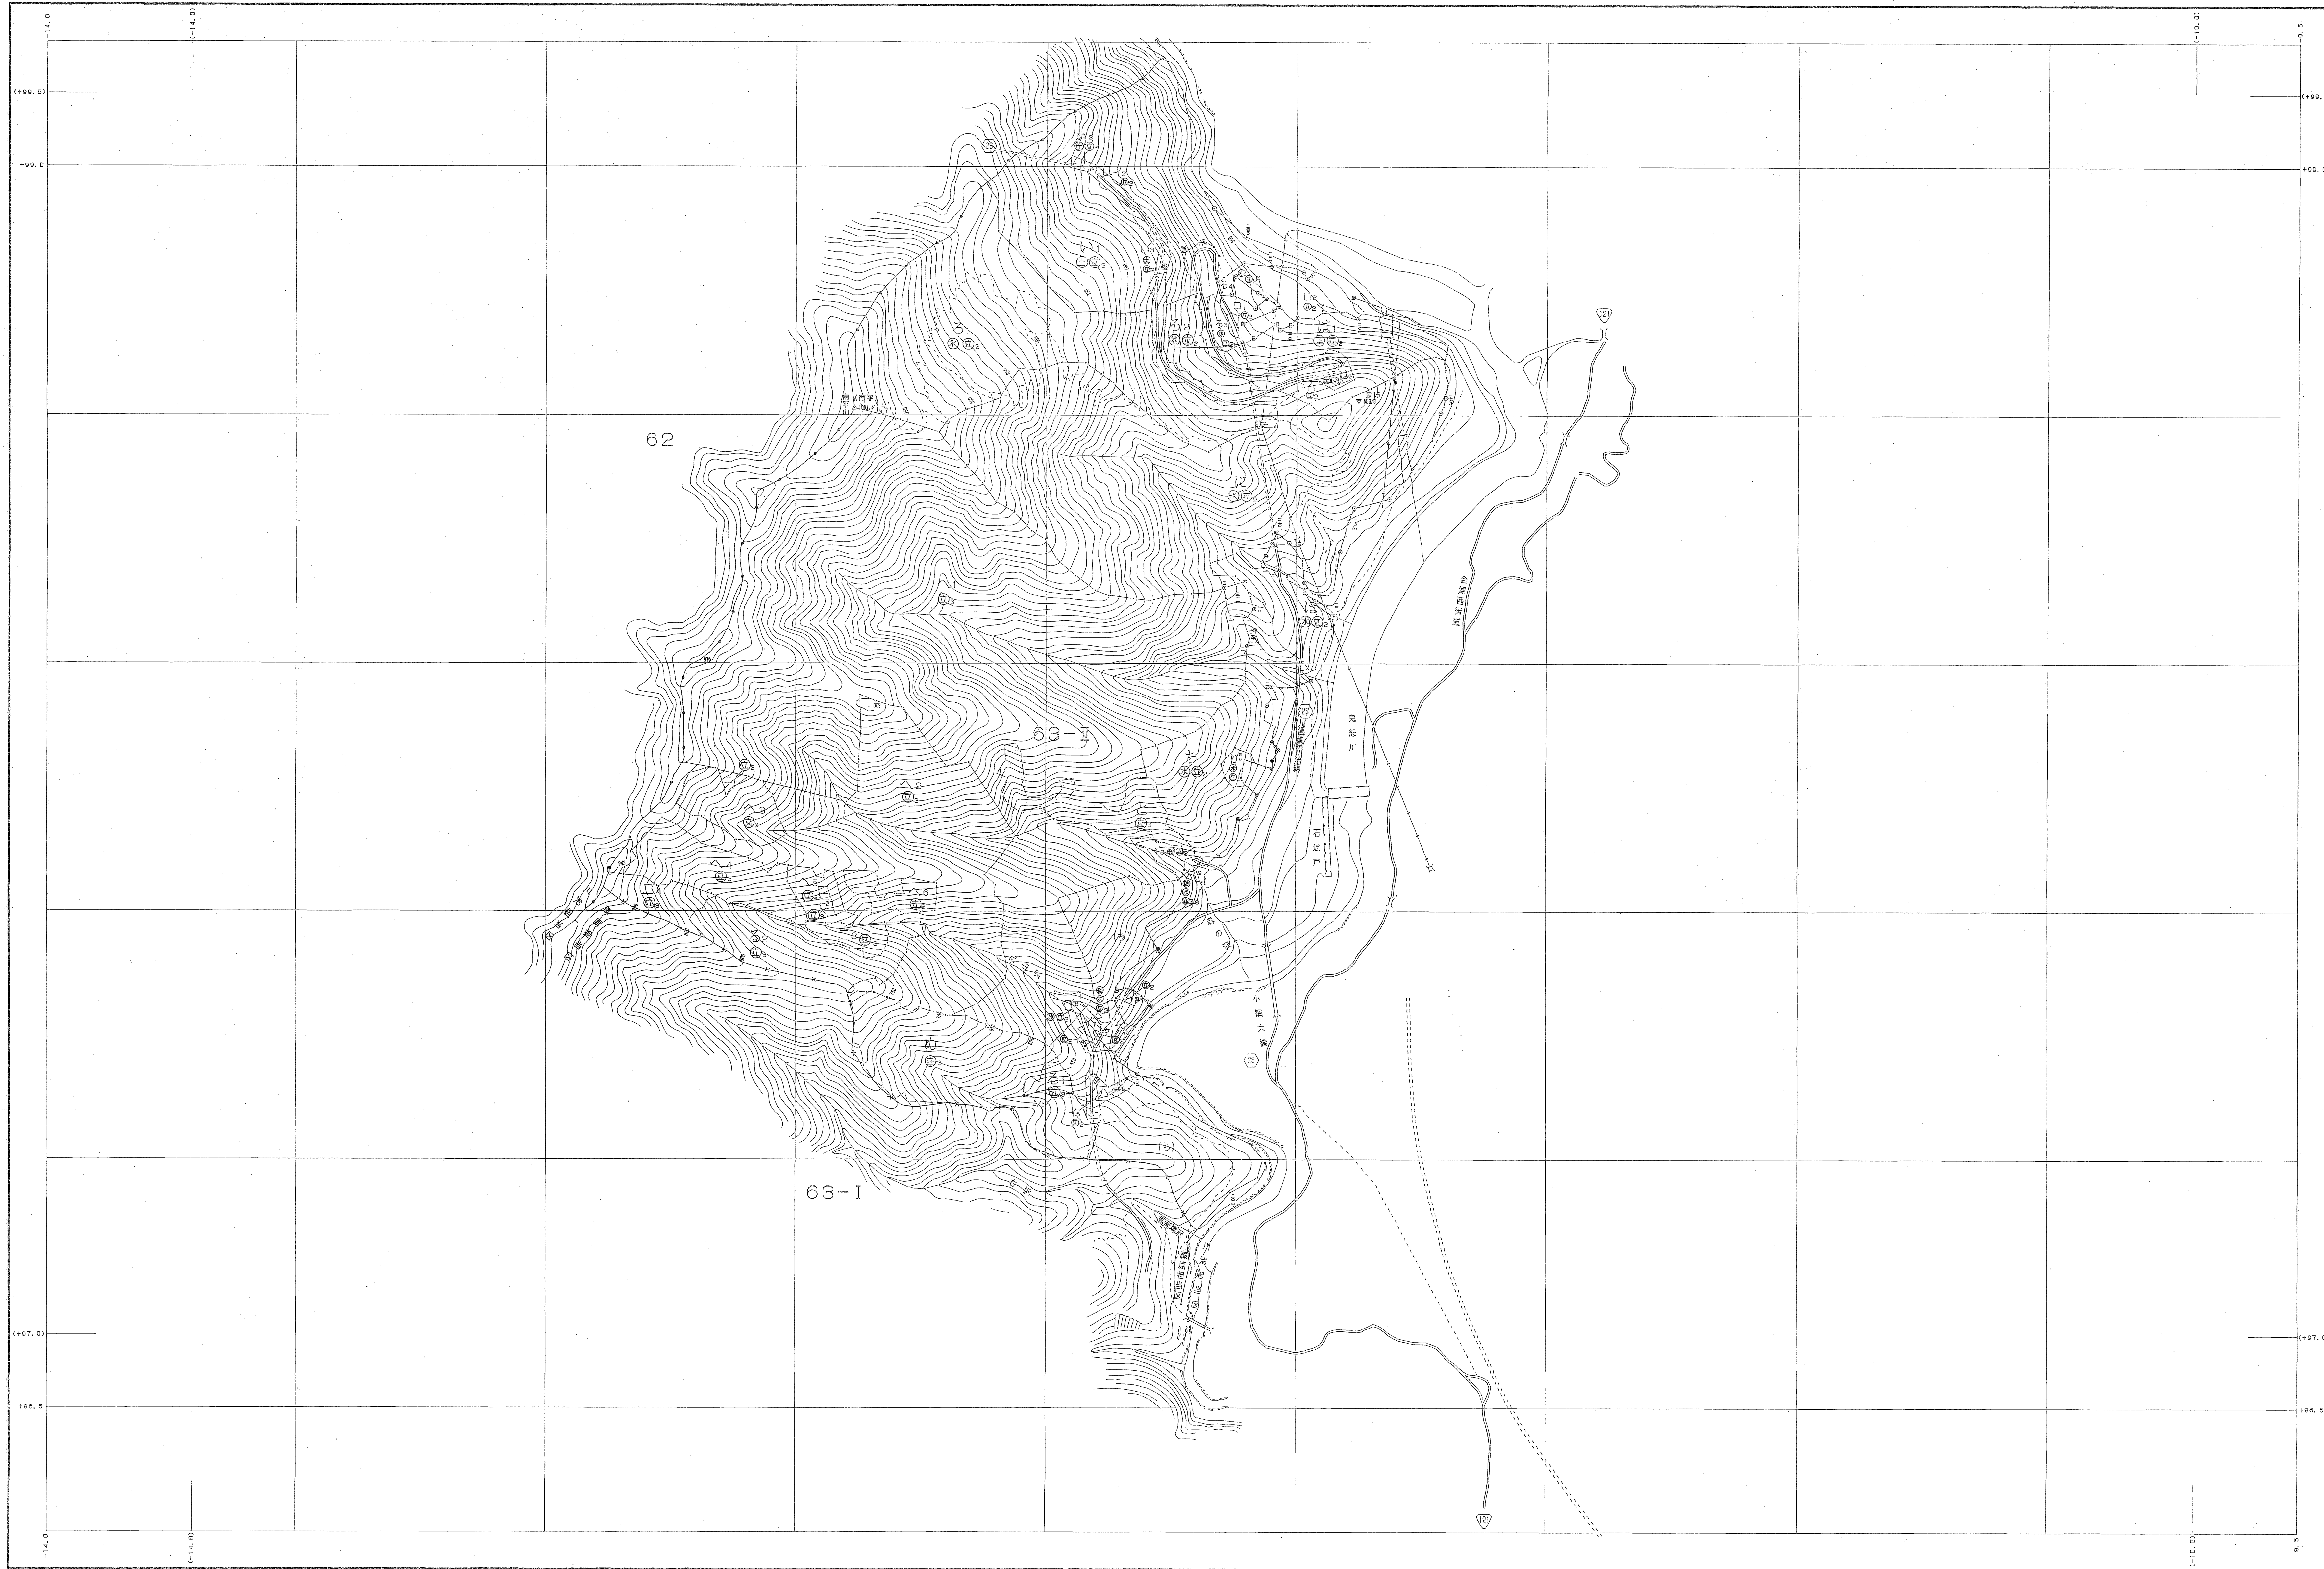

鬼怒川森林計画区

森林計画図・基本図

公共座標 第二系

境界線は()表示
道路幅員は 11.0m
変換パラメータ 変換: JAF Ver. 2.1.1

1:5,000

関東森林管理局 日光森林管理署 川治担当区

平成三十年度第五次樹立