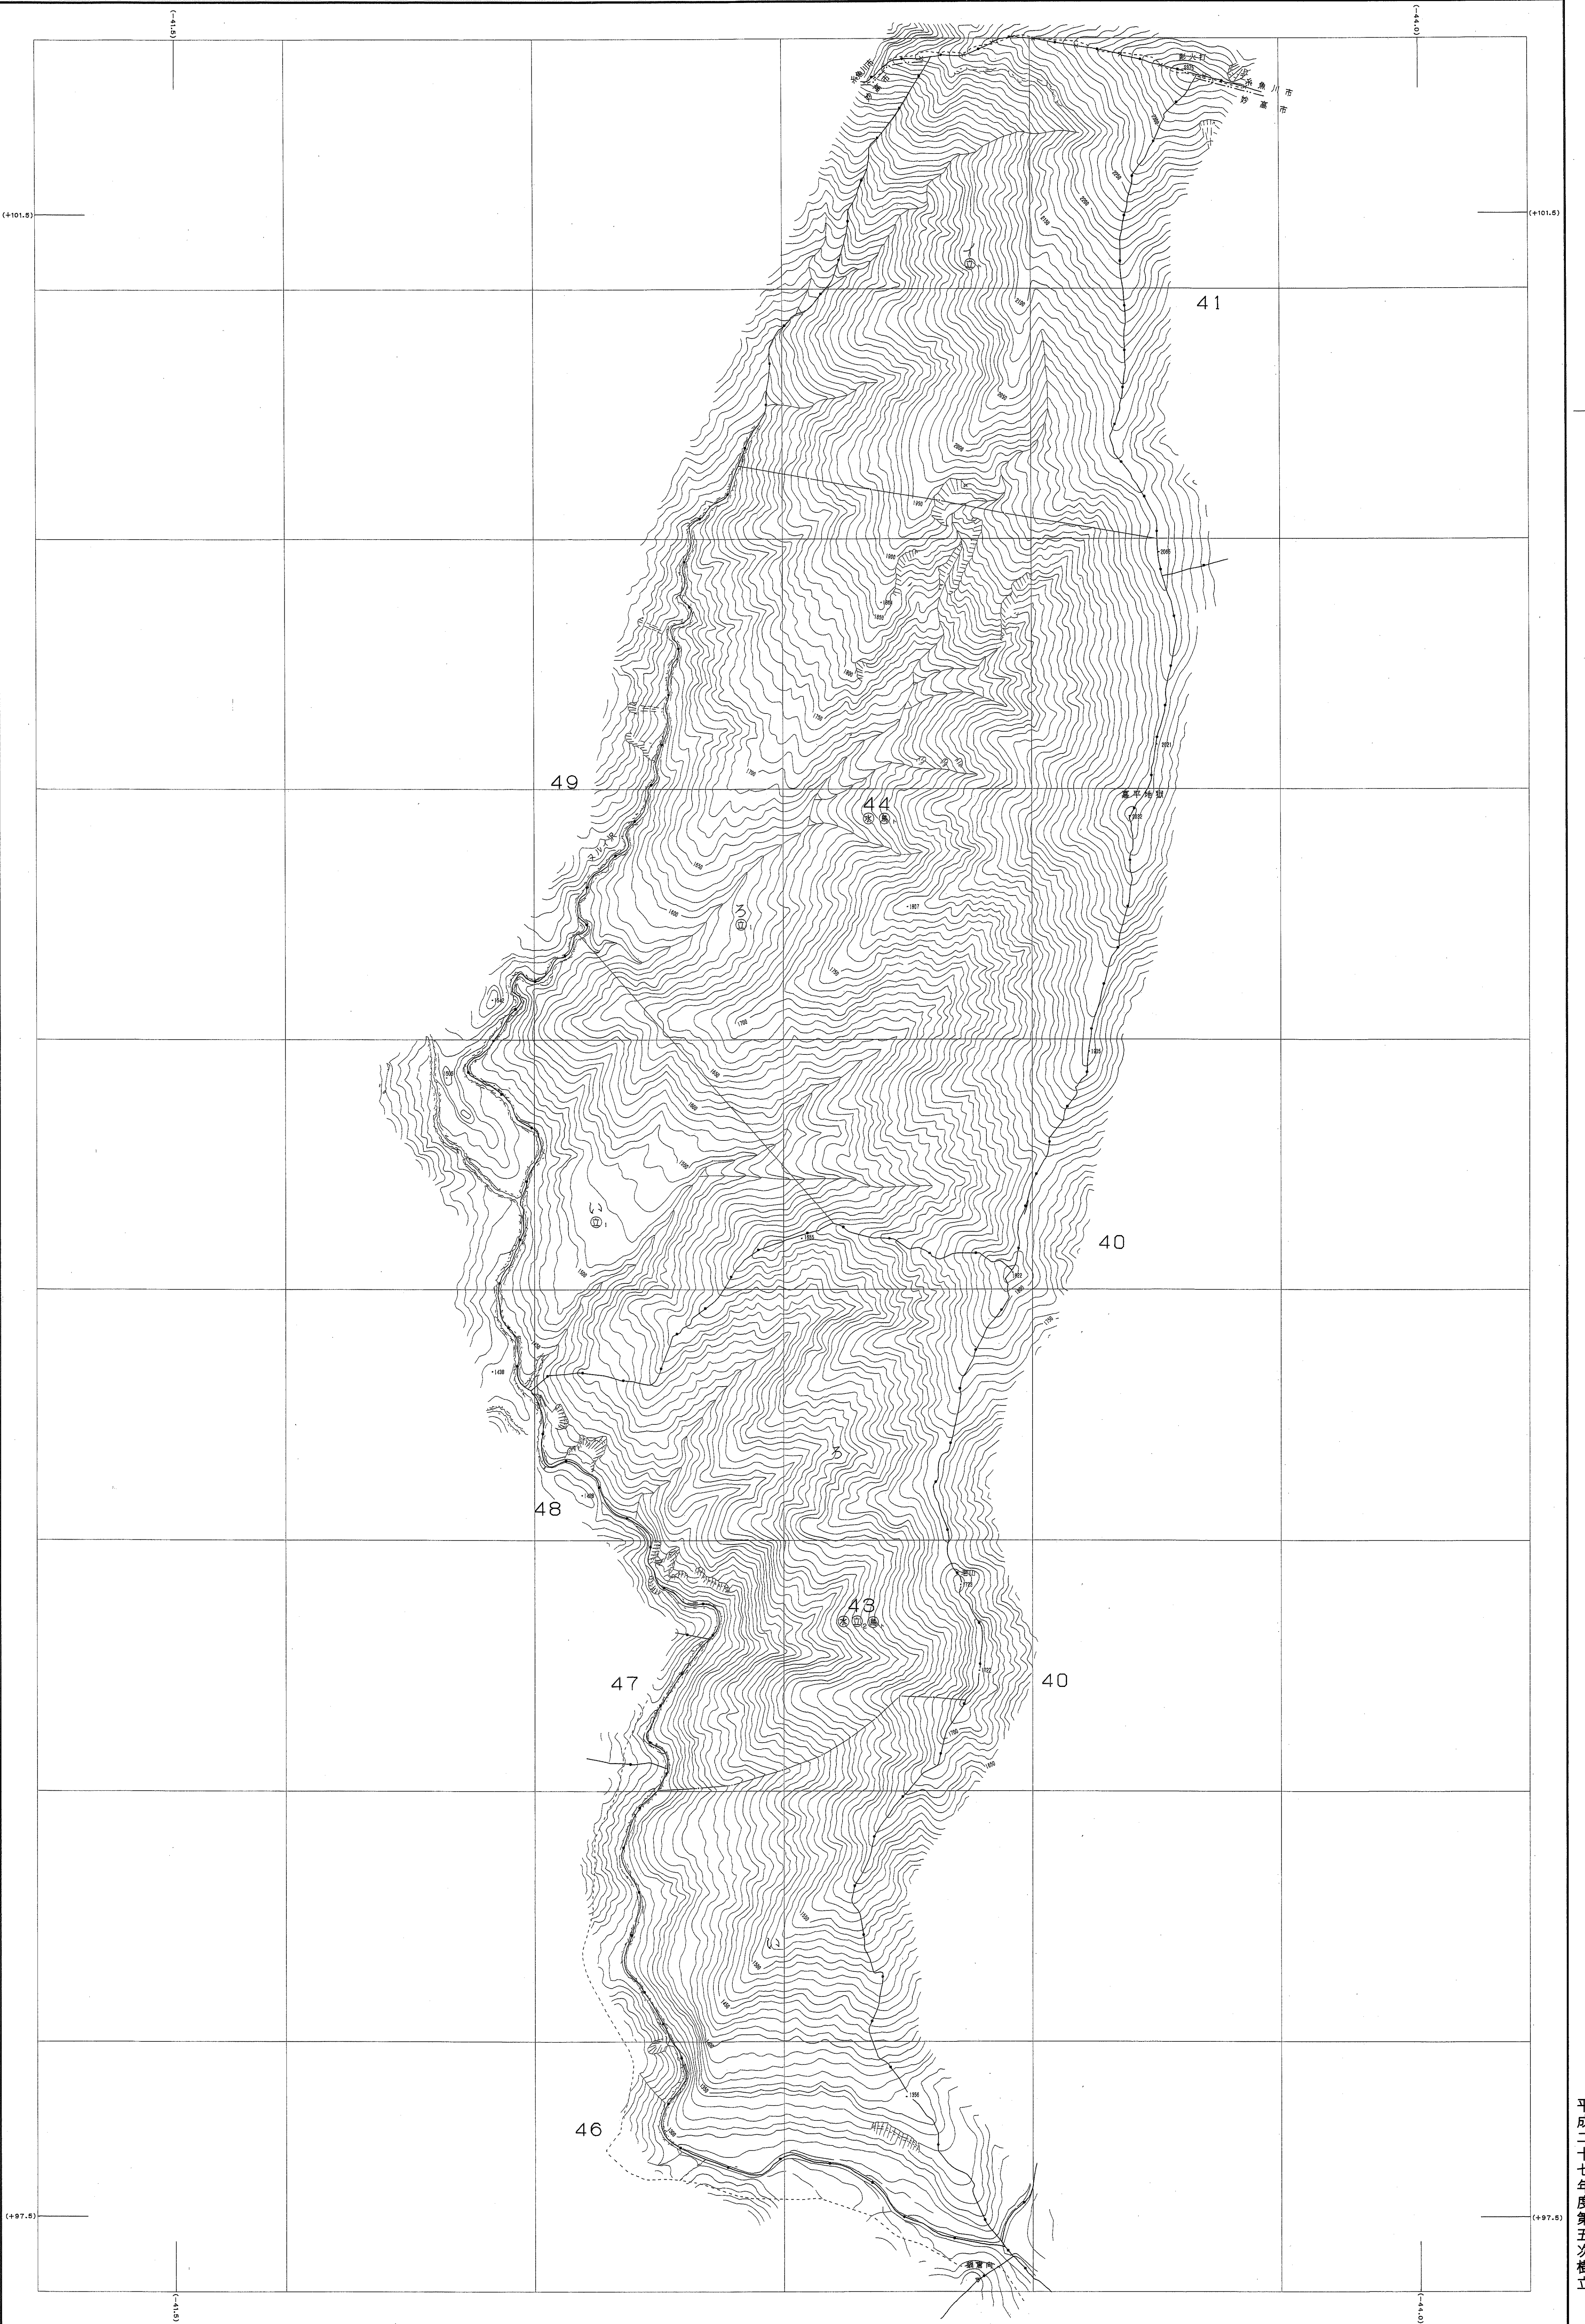

上越森林計画区

森林計画図・基本図

公共座標 第Ⅷ系

上越

平成二十七年第五次樹立

関東森林管理局 上越森林管理署 妙高担当区

43・44林班

上越 17

世界測地系は()番
実測ソフト名 TR12100
実測パラメータ 北緯 par Ver.2.1.1

1:5,000