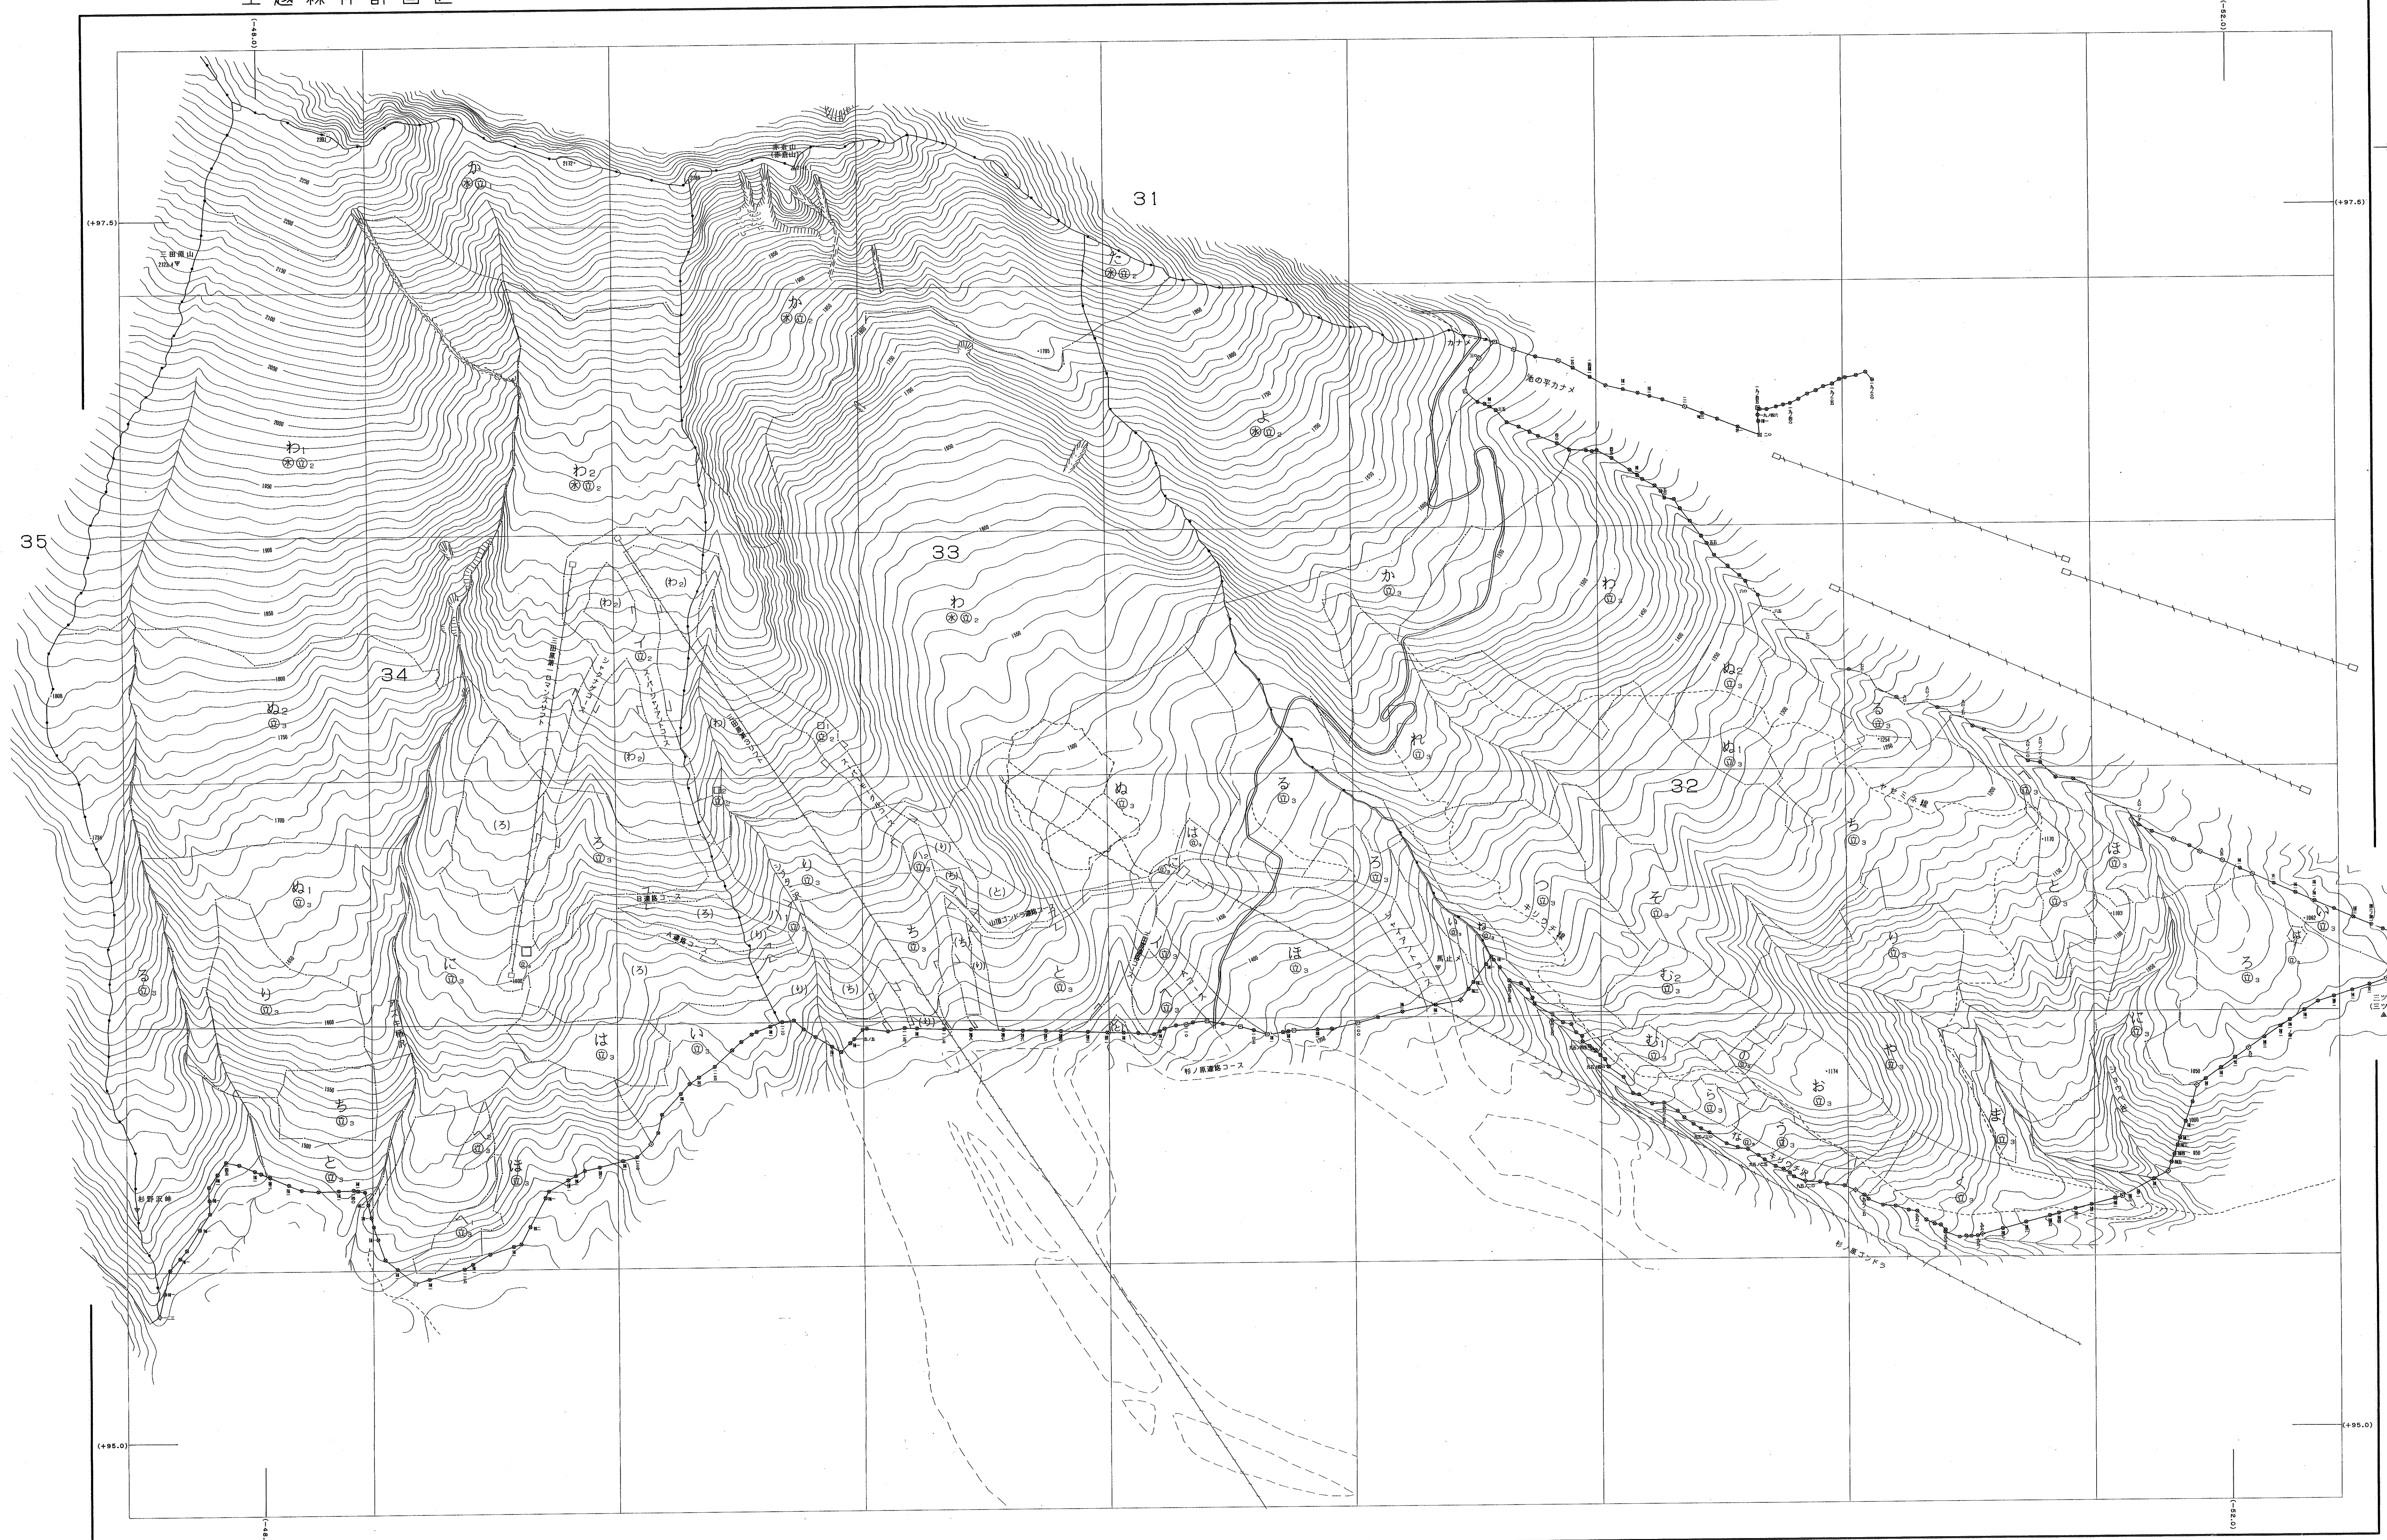

森林計画図・基本図

上越森林計画区

32~34林班

上越 13

平成二十七年
度第五次樹立

関東森林管理局 上越森林管理署 妙高担当区

世界測地系は()番
変換ソフト名: TE2JG0
変換パラメータ: 北緯: 34° 2.1.1

1:5,000