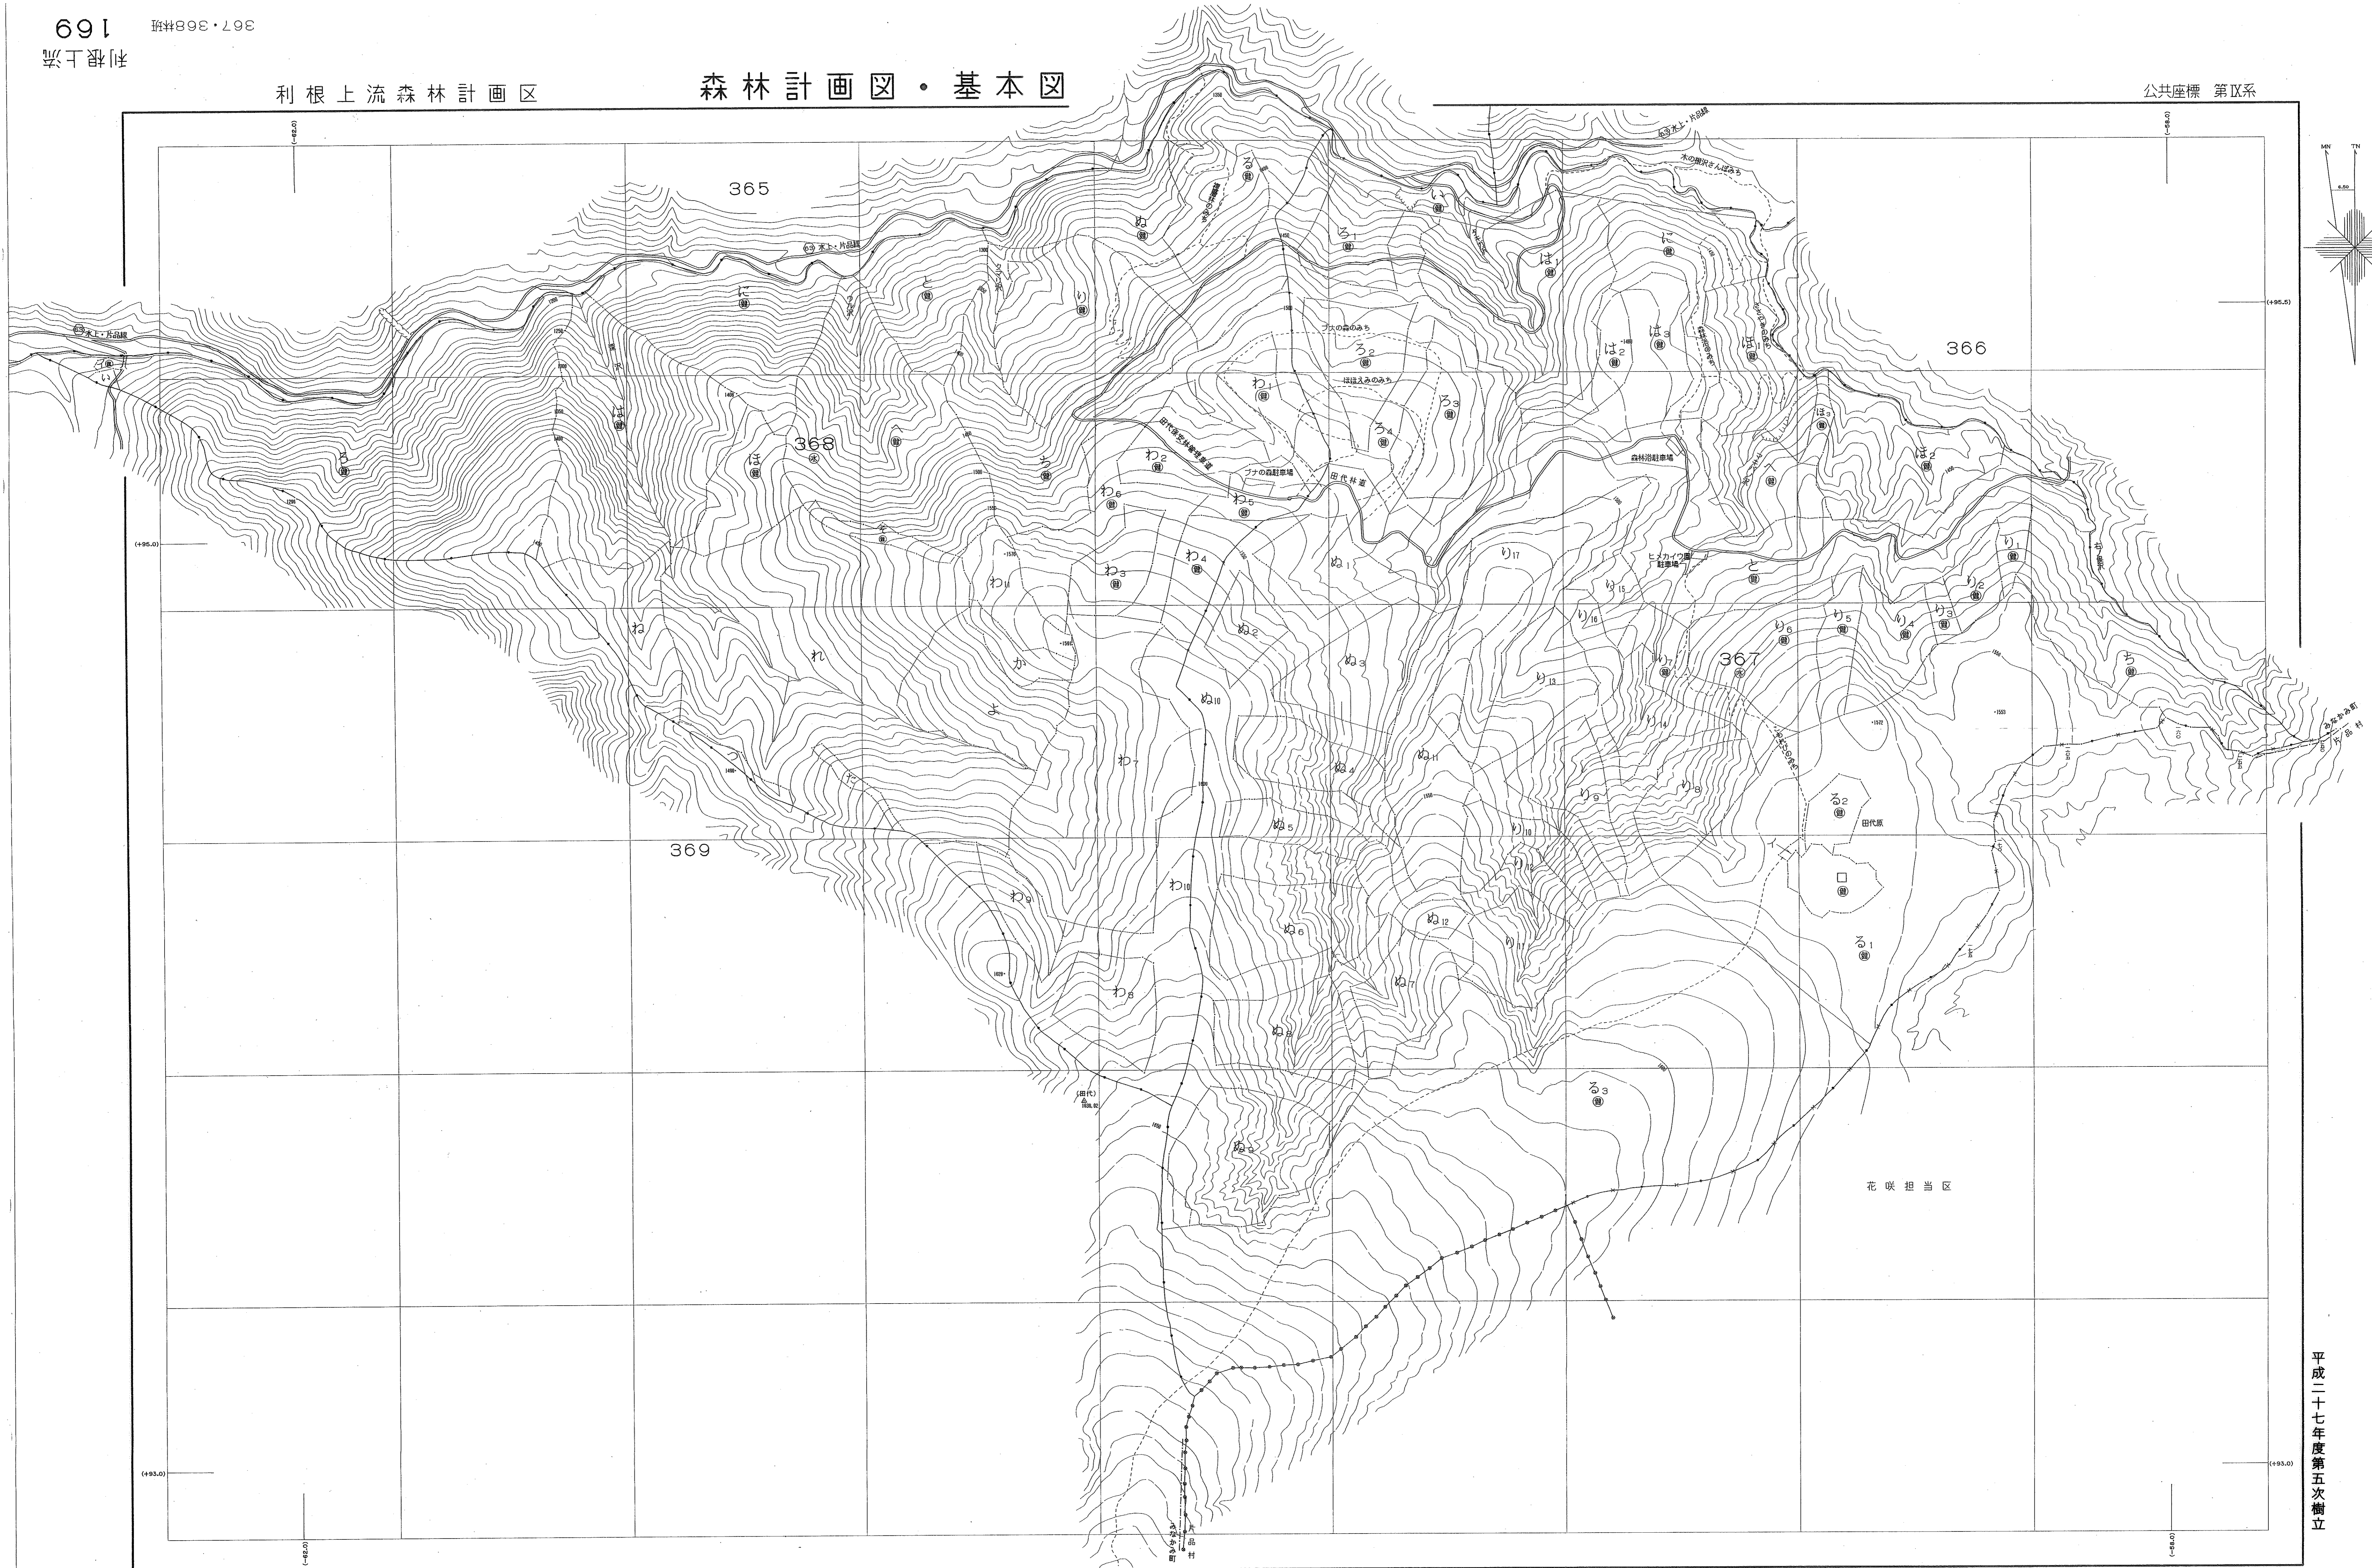

利根上流森林計画区

森林計画図・基本図

世界測地系は()書き
変換ソフト名 TX1245
変換パラメータ 関東, p11 Ver.2.1.1

1:5,000