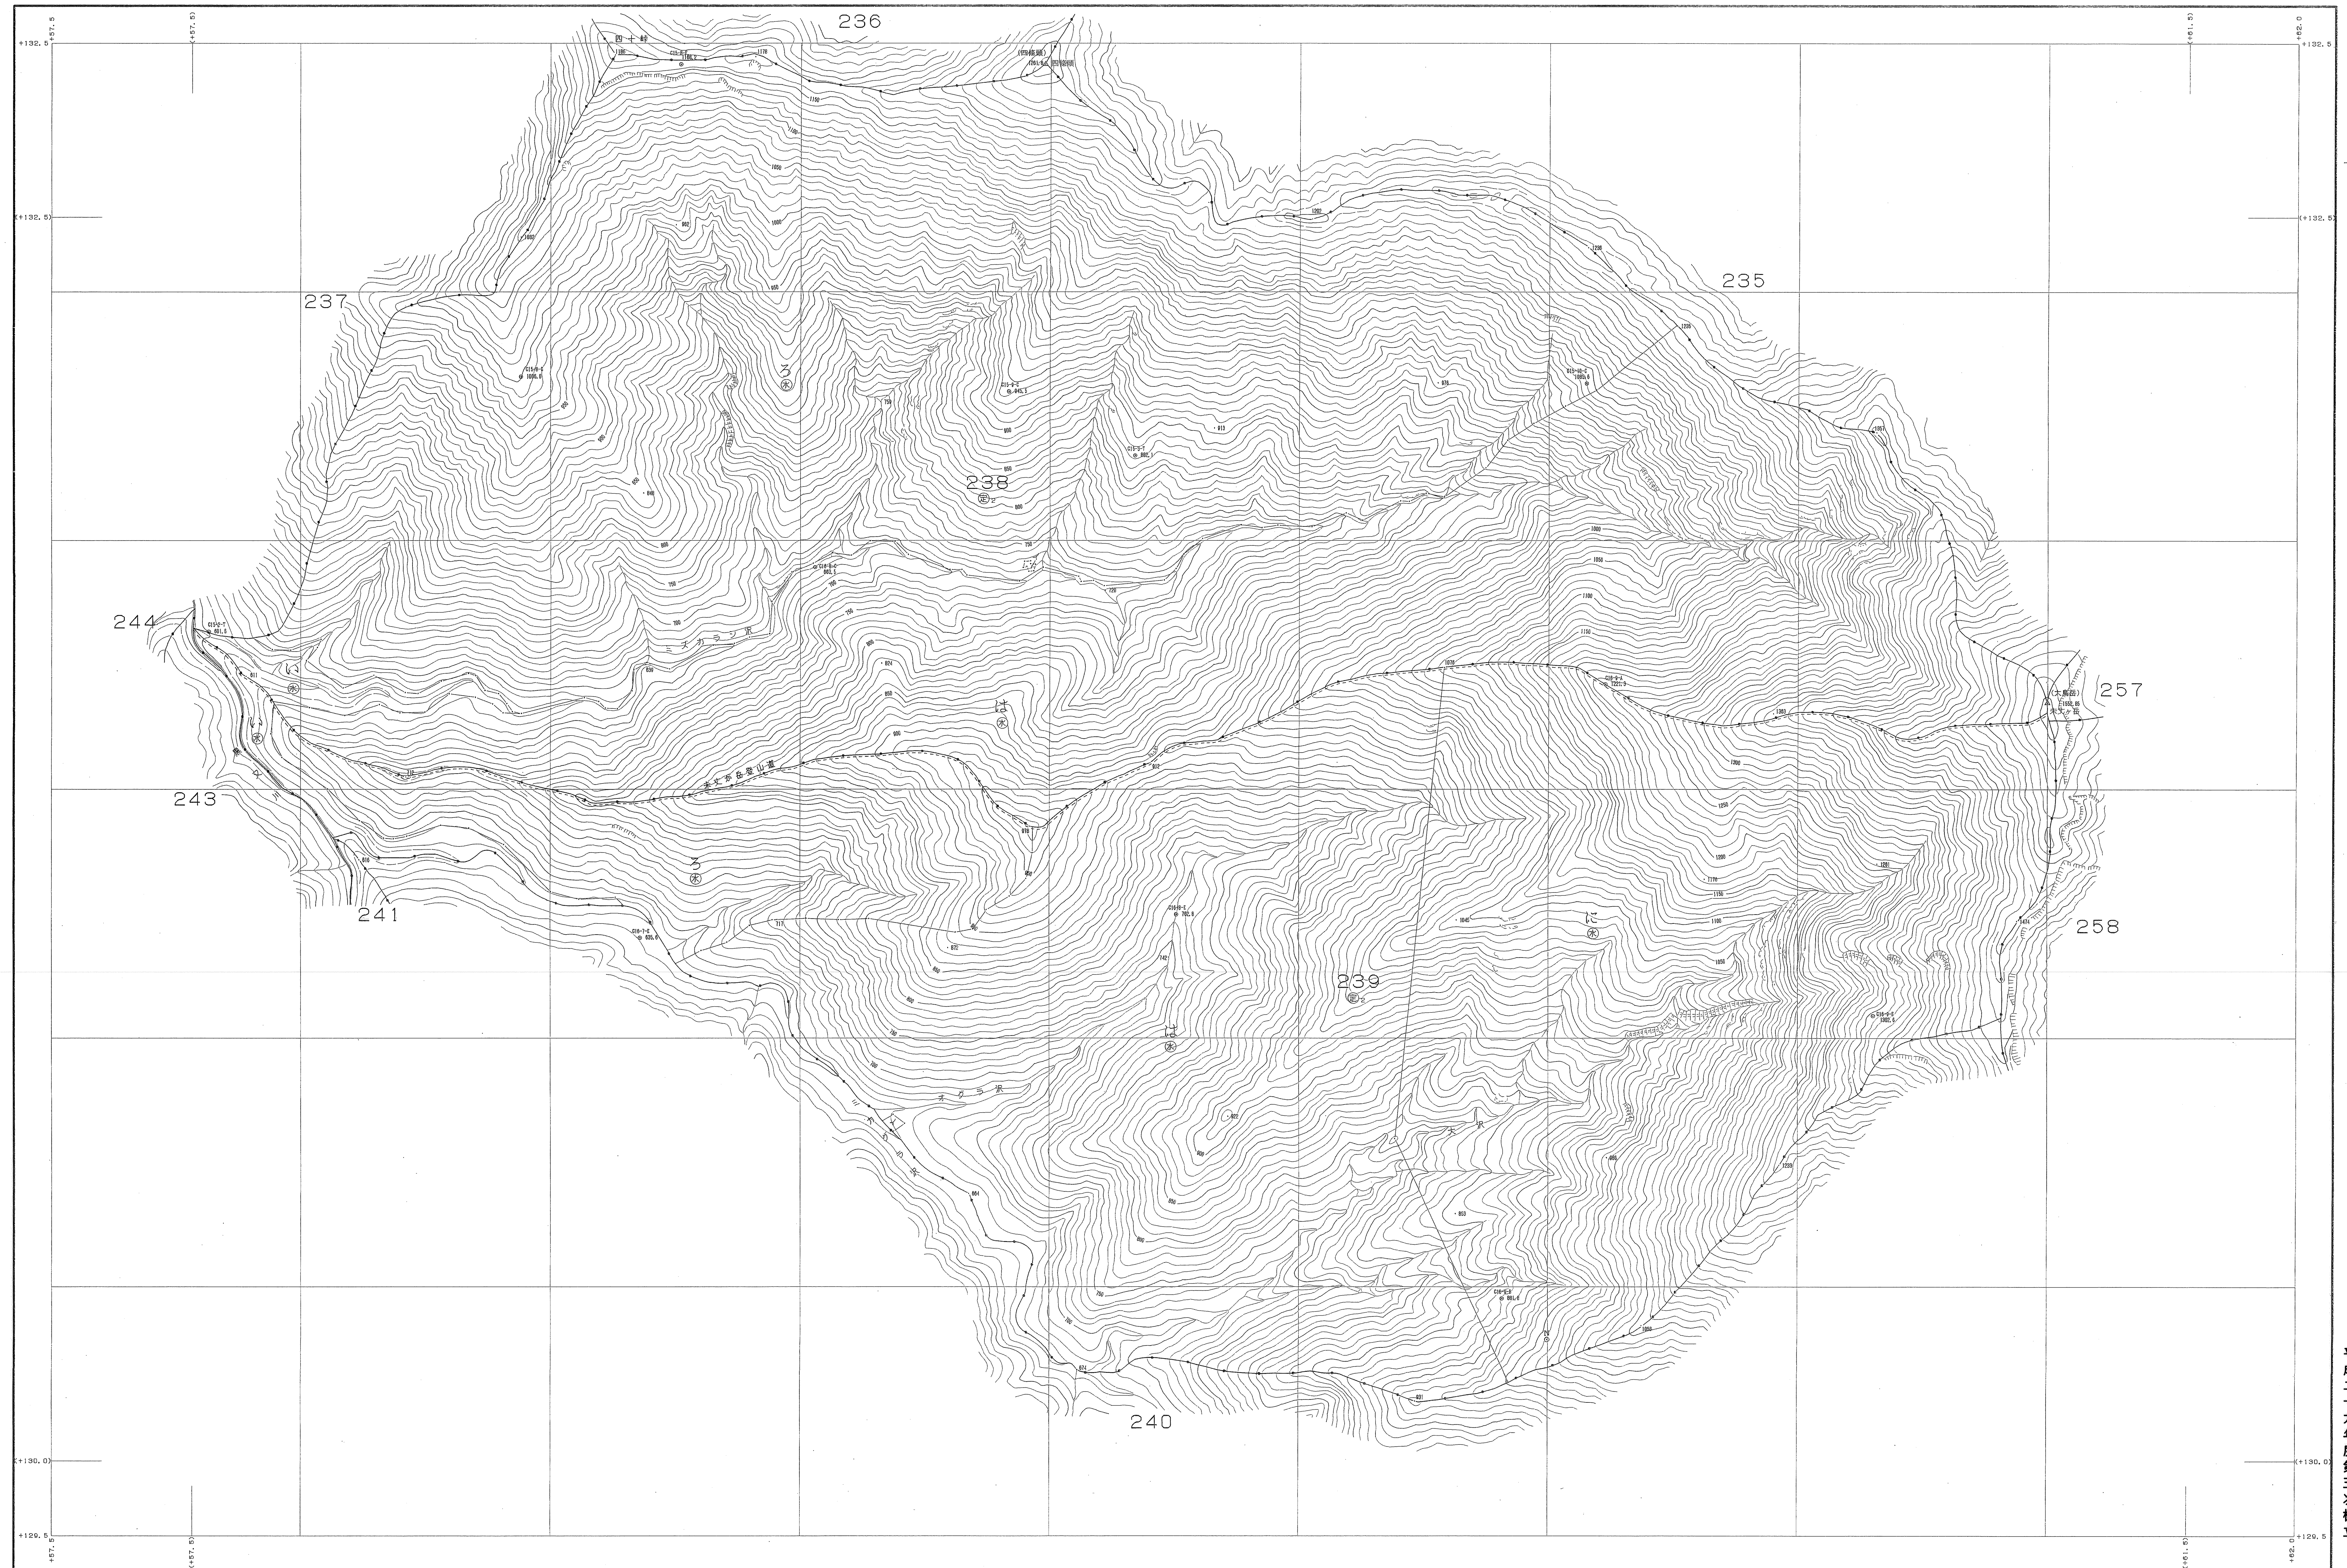

中越森林計画区

森林計画図・基本図

(1) 縮尺 1:5,000 (2) 縮尺 1:10,000
(3) 縮尺 1:20,000 (4) 縮尺 1:40,000 (5) 縮尺 1:80,000
世界測地系はく 富士
実測ソフト名 T112100
変換パラメータ 北緯 34° Ver. 2.1.1

1:5,000
0 100 200 300 400 500 600 700 800 900 1000