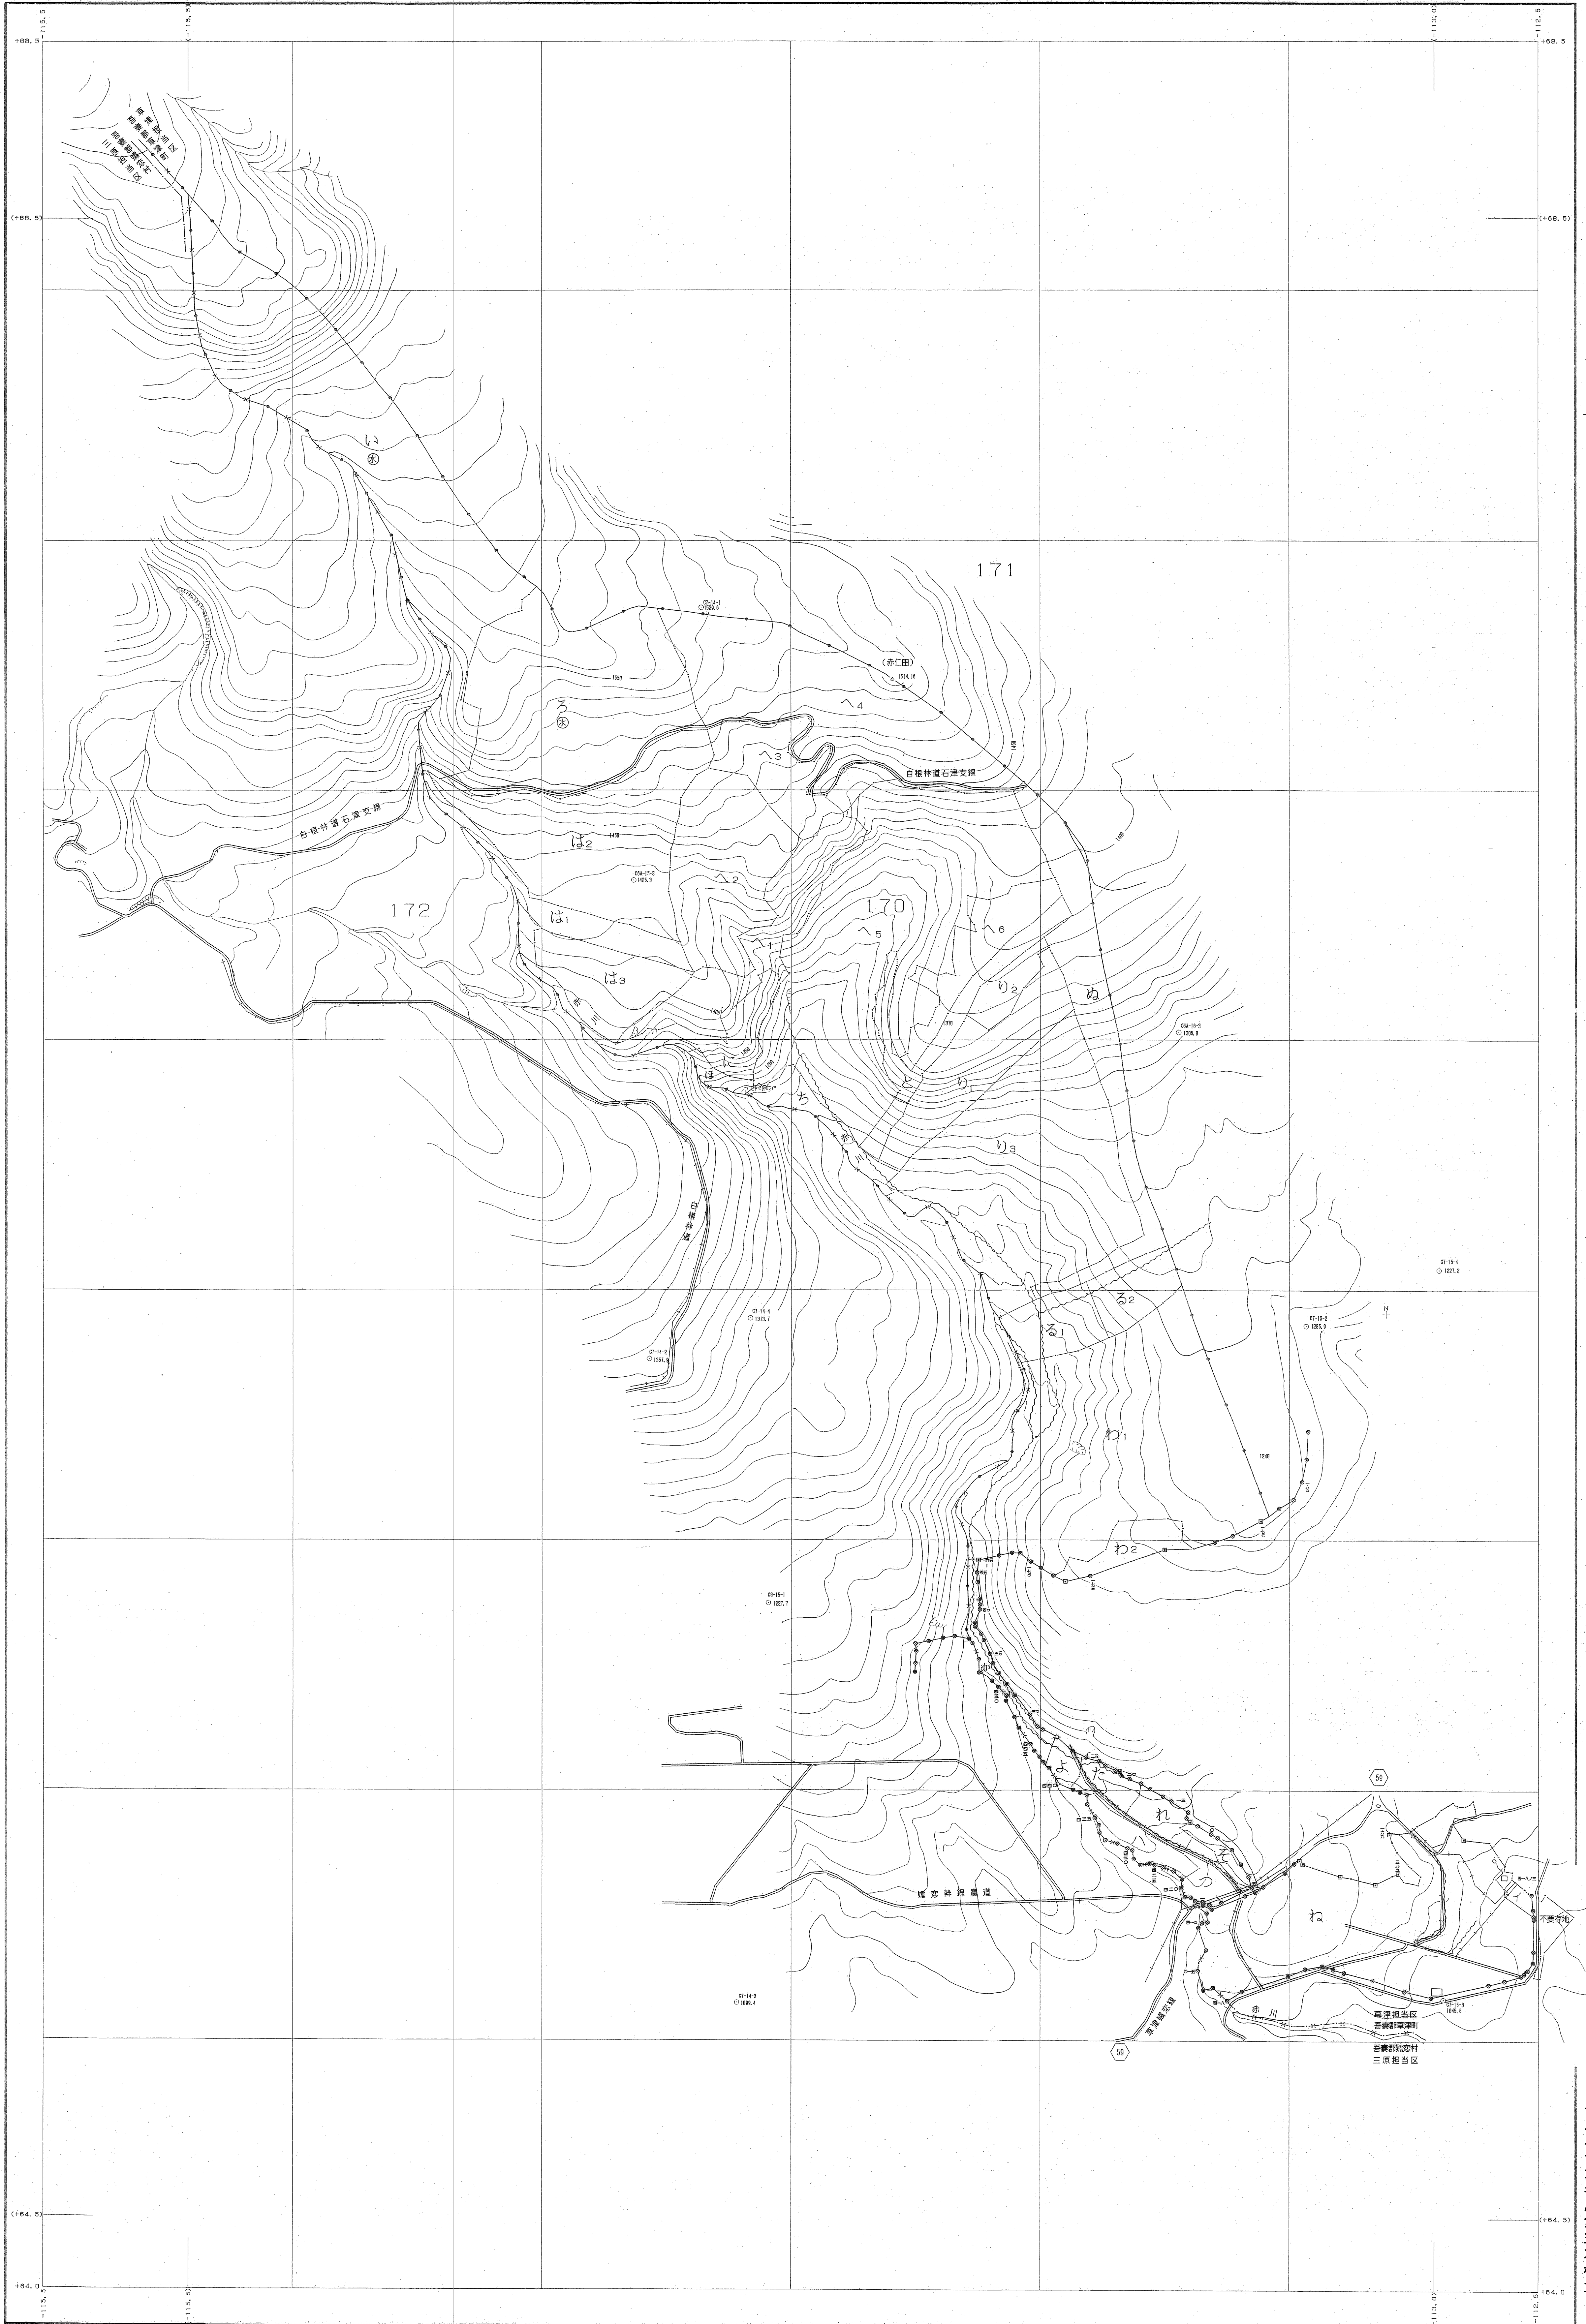

吾妻森林計画区

森林計画図・基本図

公共座標 第Ⅱ系

78

170林班

吾妻森林管理署 吾妻担当区 吾妻 78

平成二十九年第五次樹立

図例
境界線は()で示す
図例ソフト名 TK7210
図例バージョン 図例 Ver.2.1.1

1:5,000

170林班

78