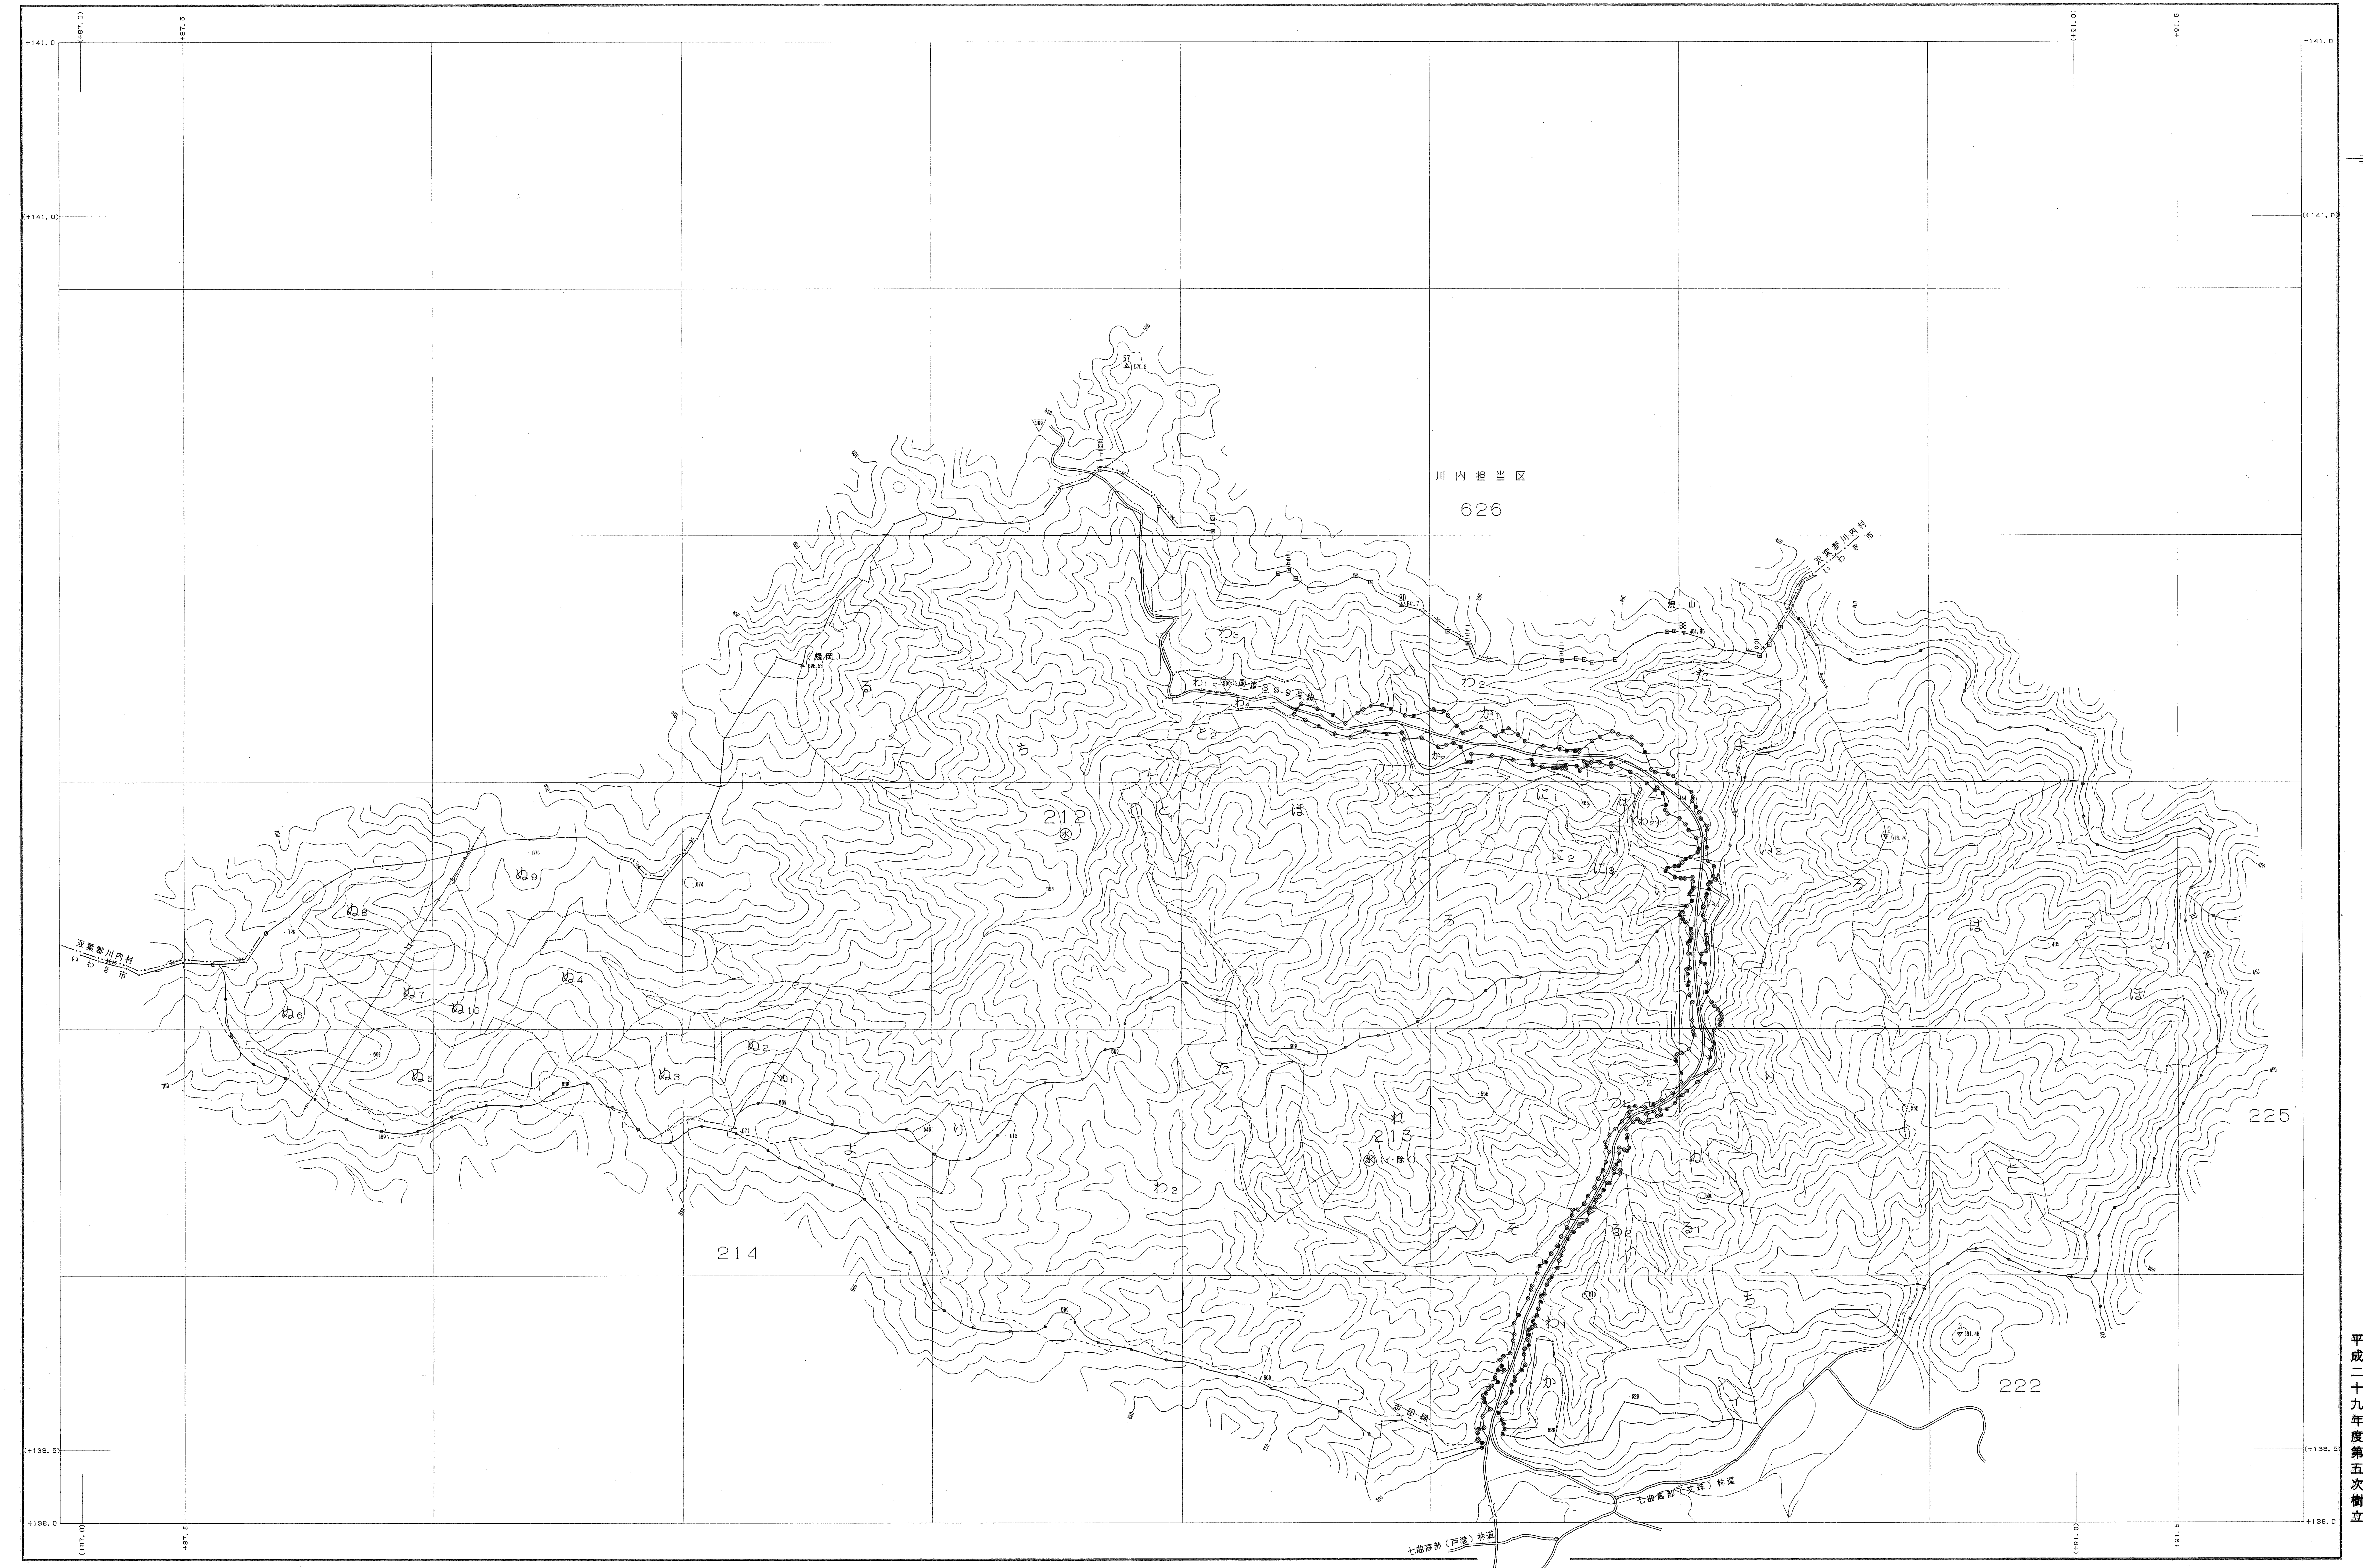

磐城森林計画区

森林計画図・基本図

世界測地局() 測点
変換ソフト名: TTX010
変換プログラム: 東北, Ver.2.1.1

関東森林管理局 磐城森林管理署 戸渡担当区

平成二十九年
第五次樹立