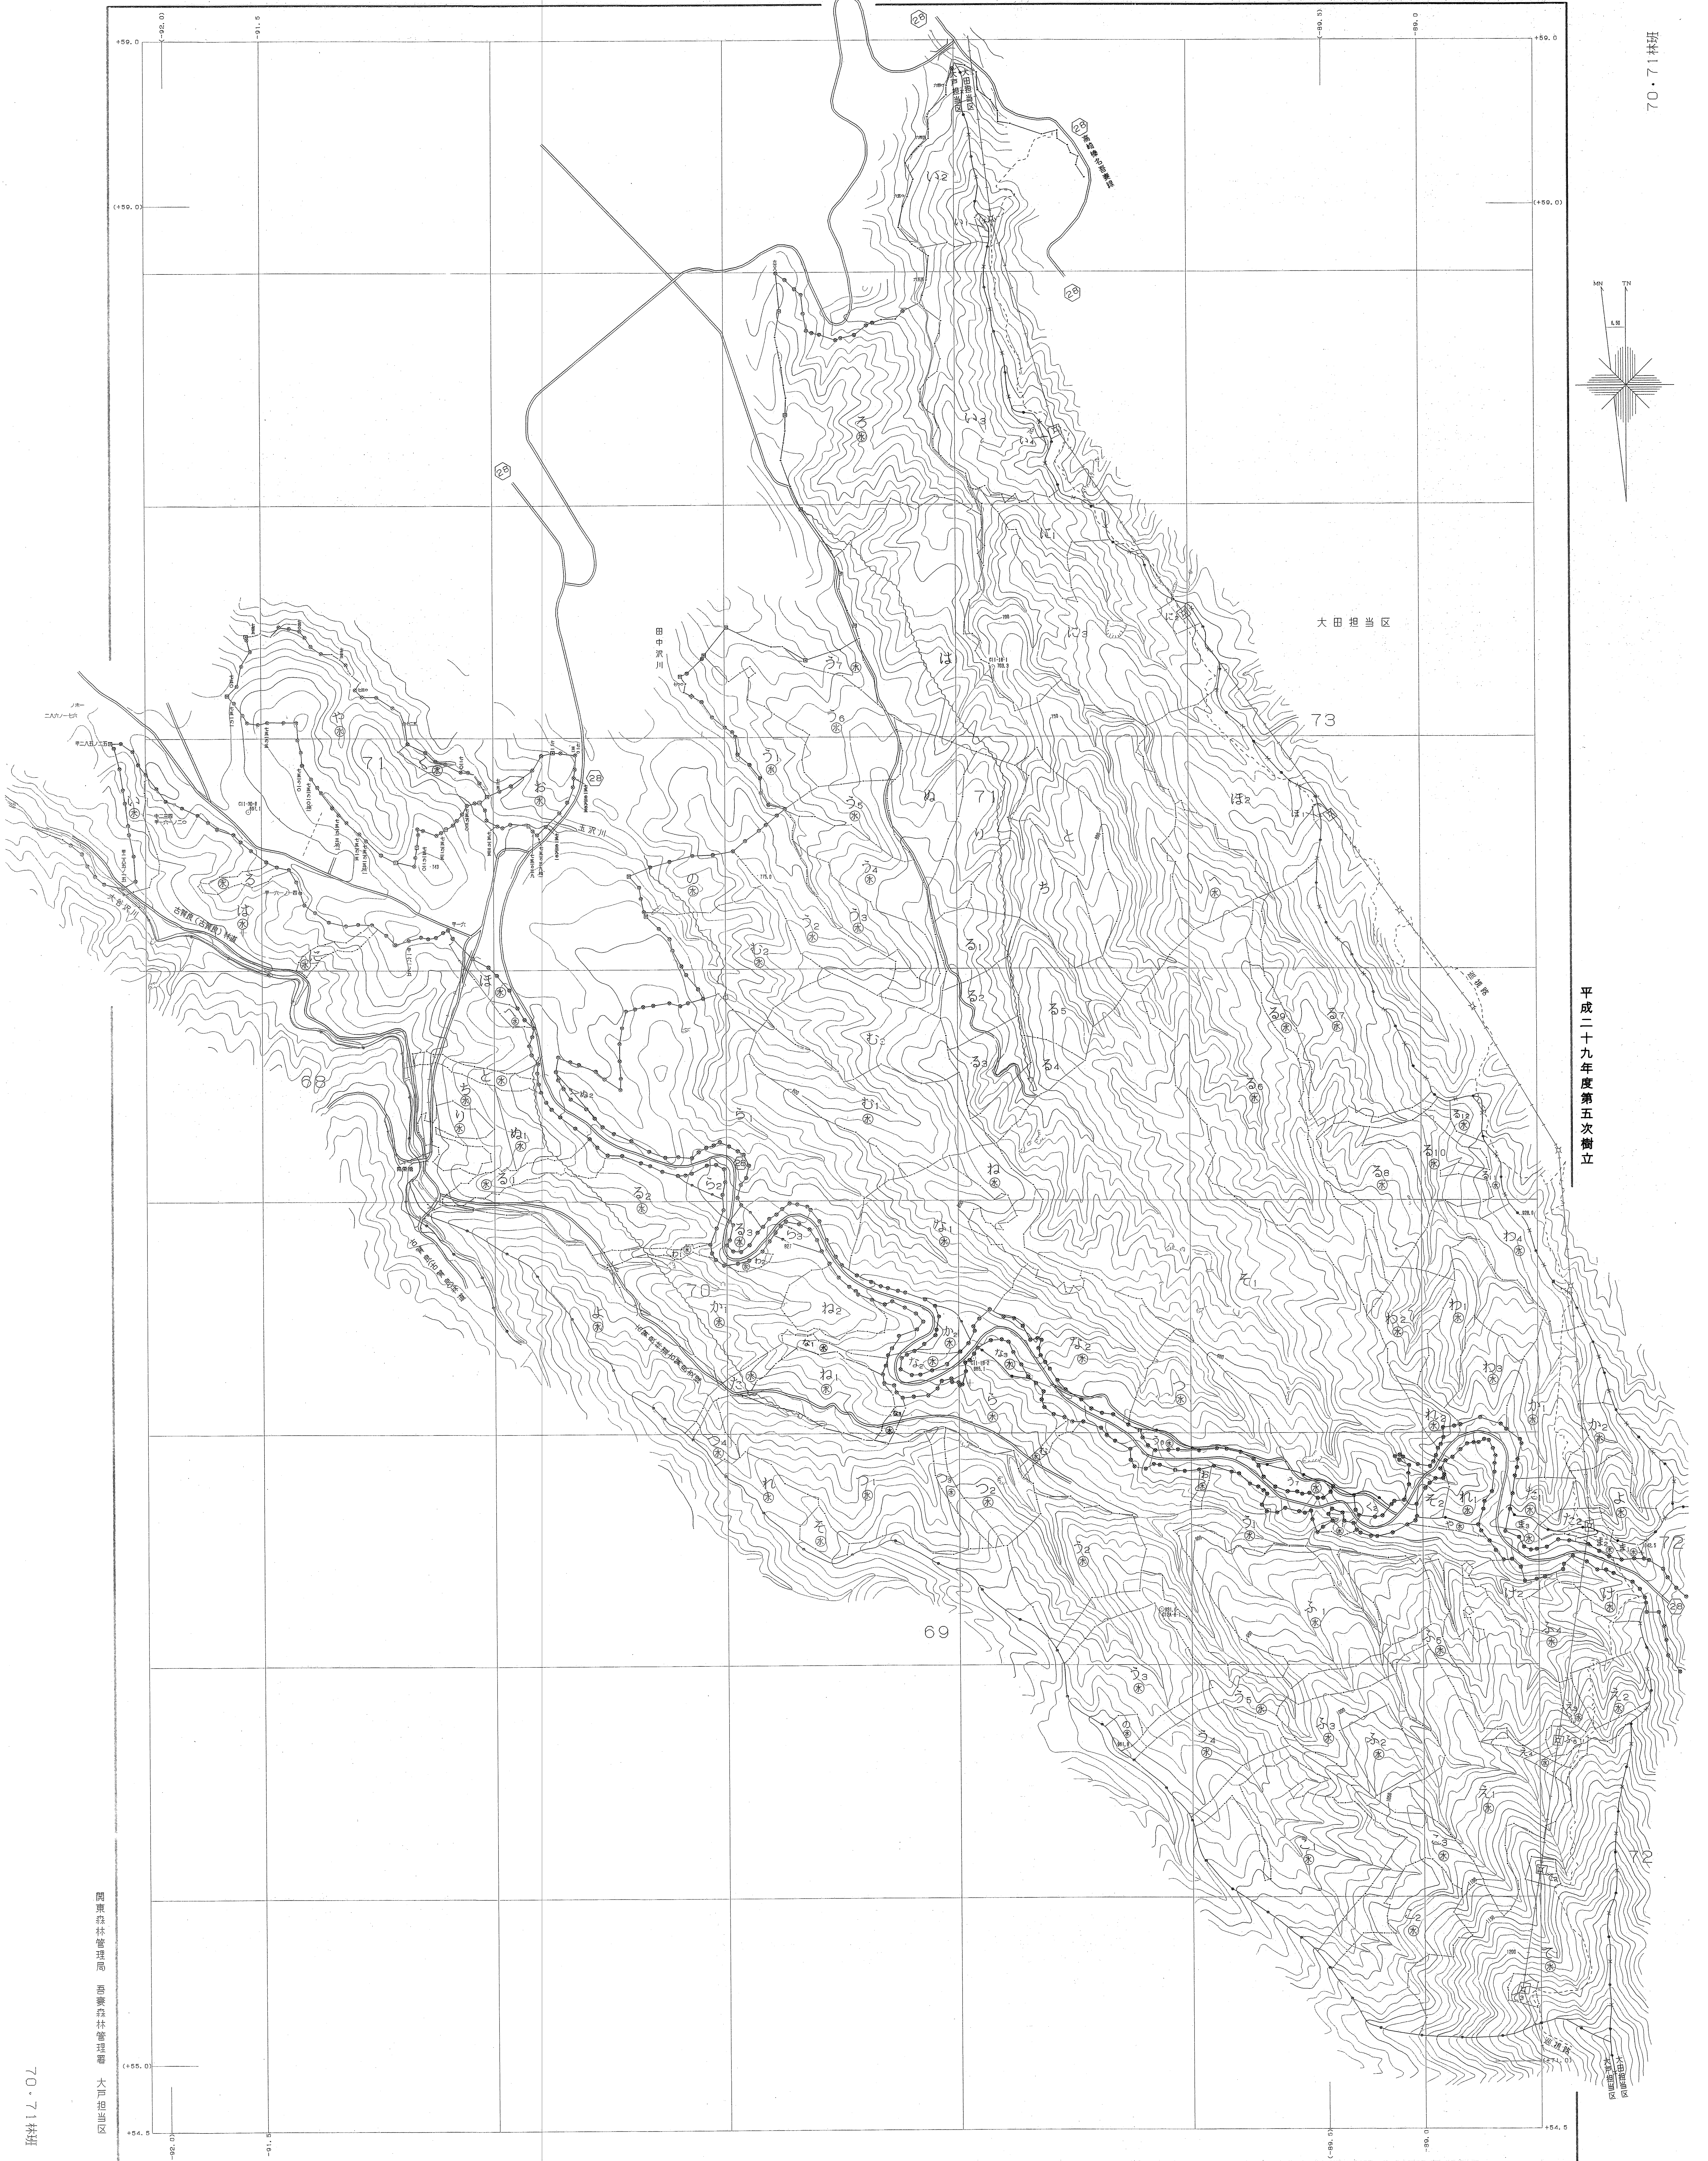

吾妻森林計画区

森林計画図・基本図

公共座標 第Ⅰ系

版 36

70・71林班

平成二十九年第五次樹立

関東森林管理署 吾妻森林管理署 大戸担当区

世界測地系は()裏書
実測ソフト名 T172140
実測パラメータ 関係: PJ Tr. 2.L.1