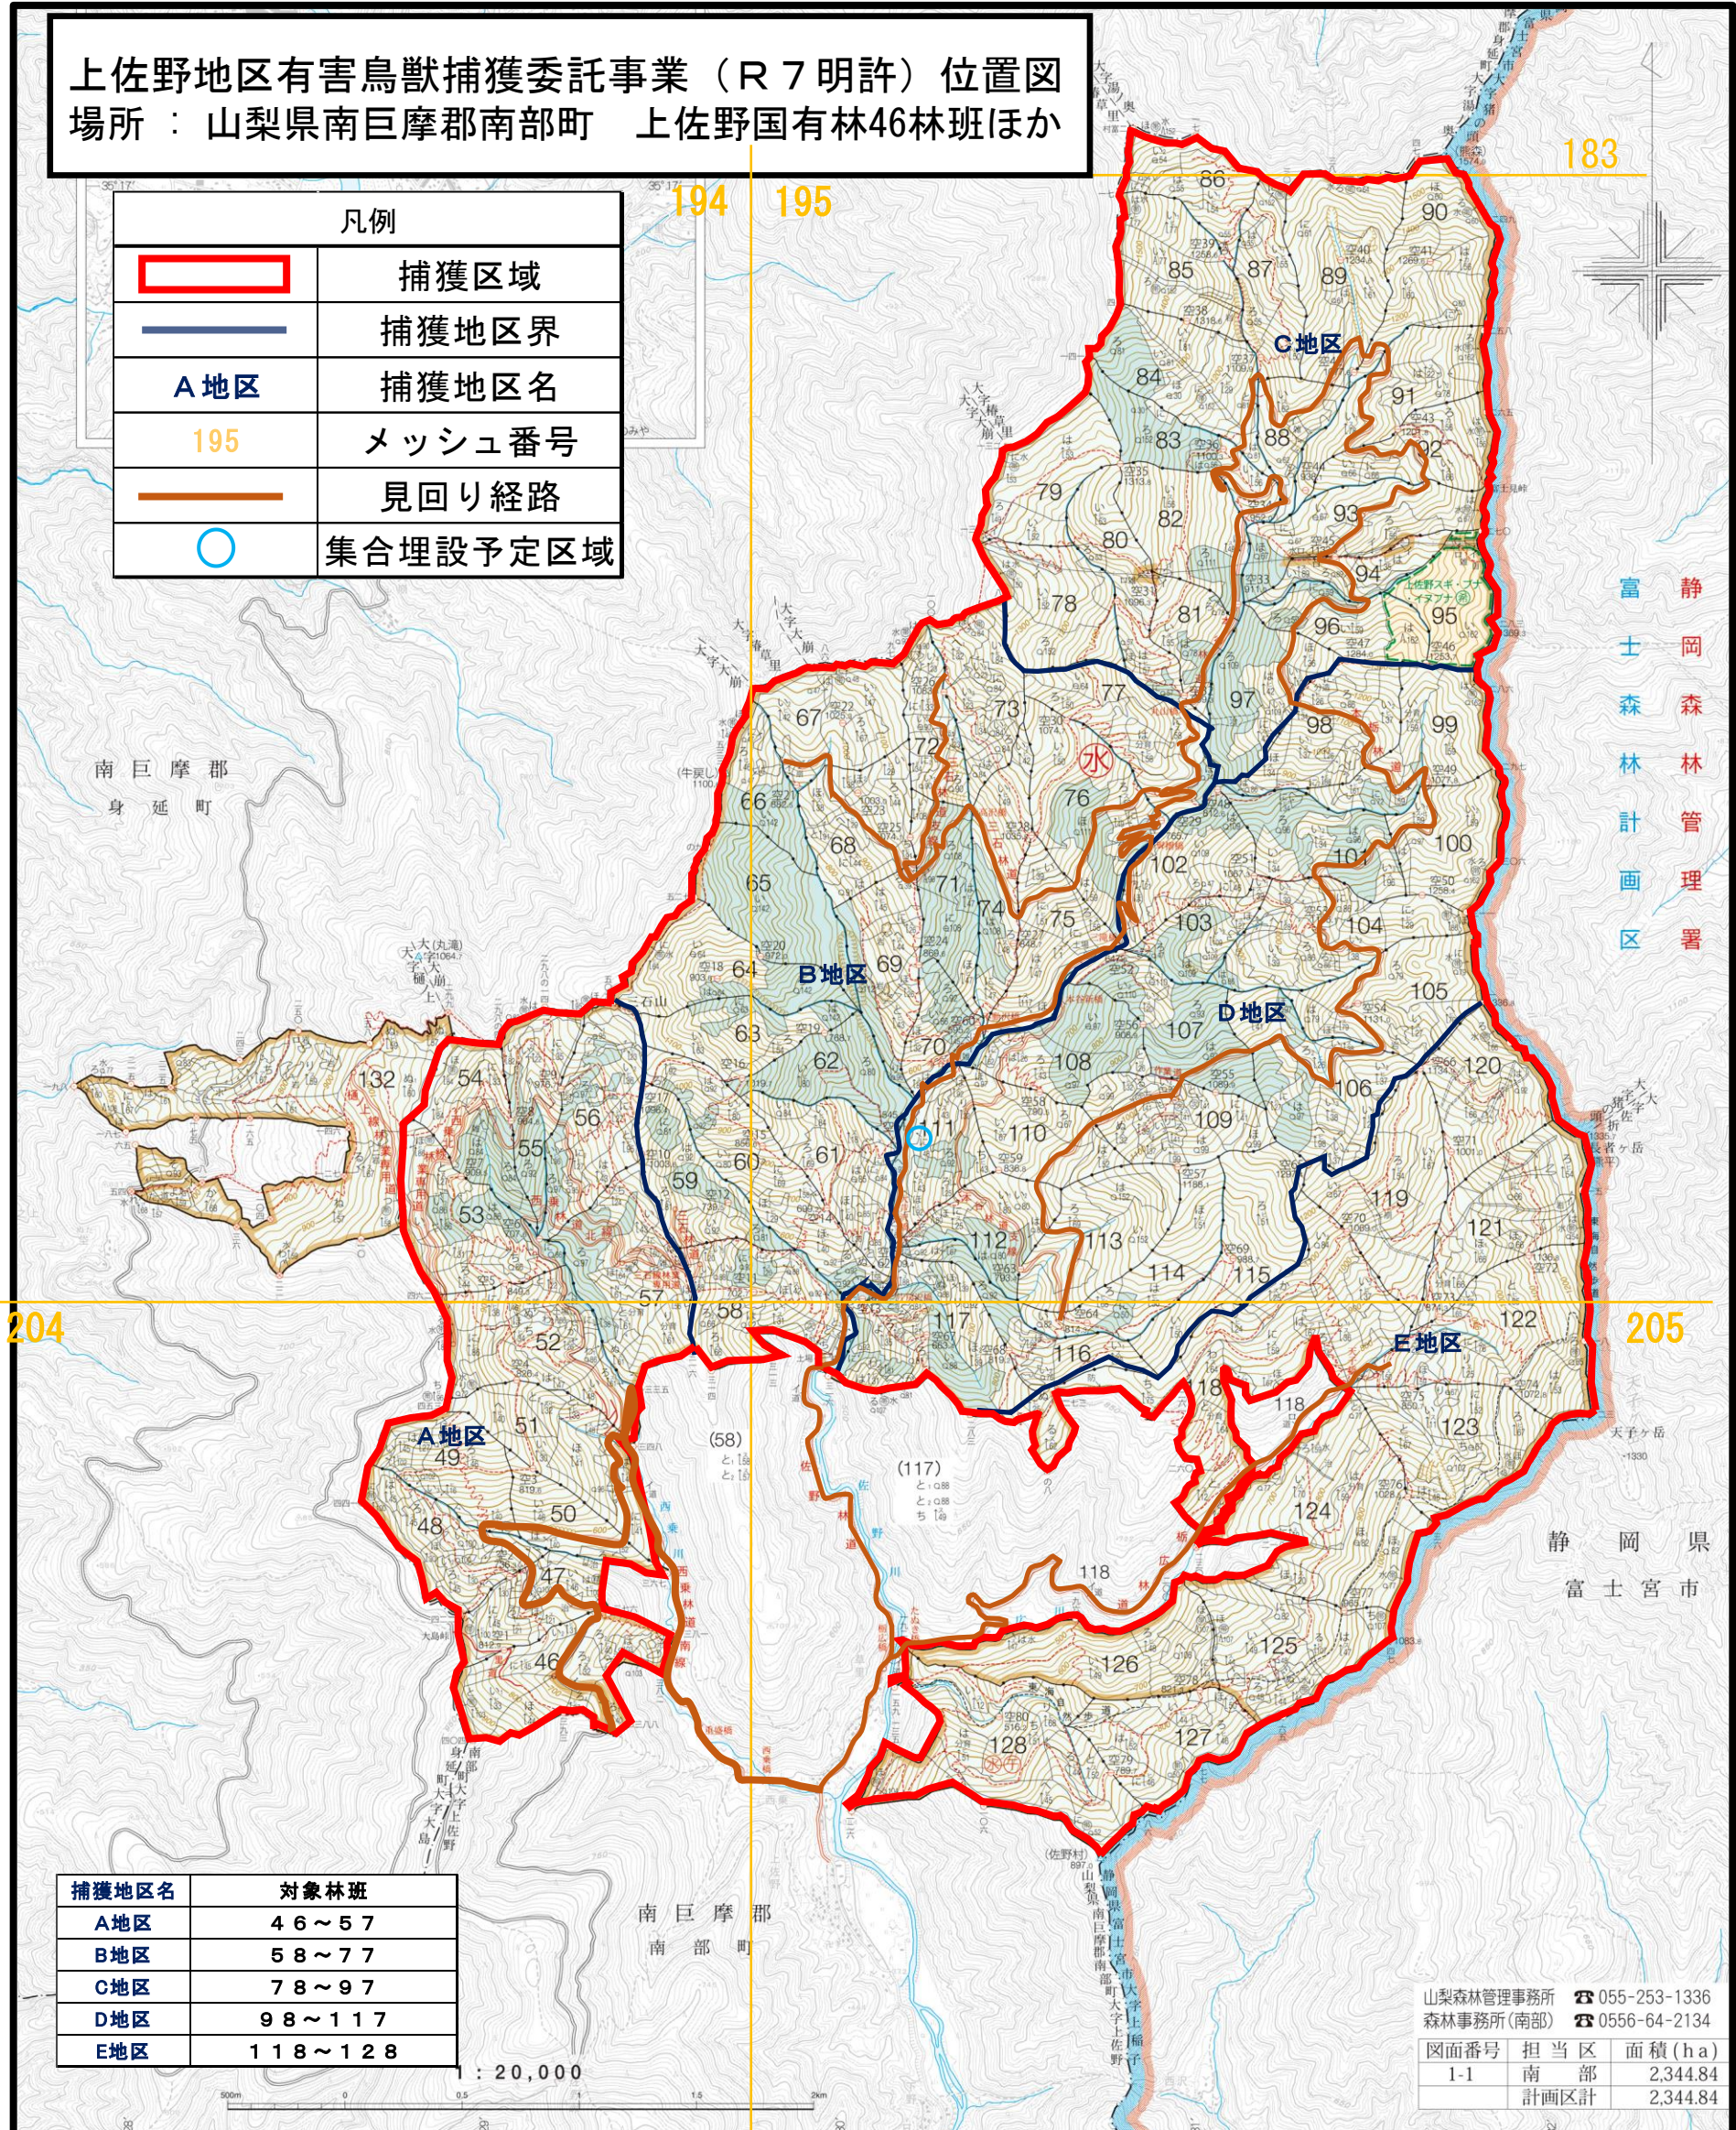

上佐野地区有害鳥獣捕獲委託事業（R7明許）位置図
 場所：山梨県南巨摩郡南部町 上佐野国有林46林班ほか

凡例	
	捕獲区域
	捕獲地区界
A地区	捕獲地区名
195	メッシュ番号
	見回り経路
	集合理設予定区域

静岡県
 森林管理署
 富士森林計画区

捕獲地区名	対象林班
A地区	46～57
B地区	58～77
C地区	78～97
D地区	98～117
E地区	118～128

1 : 20,000

山梨森林管理事務所	☎ 055-253-1336	
森林事務所(南部)	☎ 0556-64-2134	
図面番号	担当区	面積(ha)
1-1	南部	2,344.84
	計画区計	2,344.84