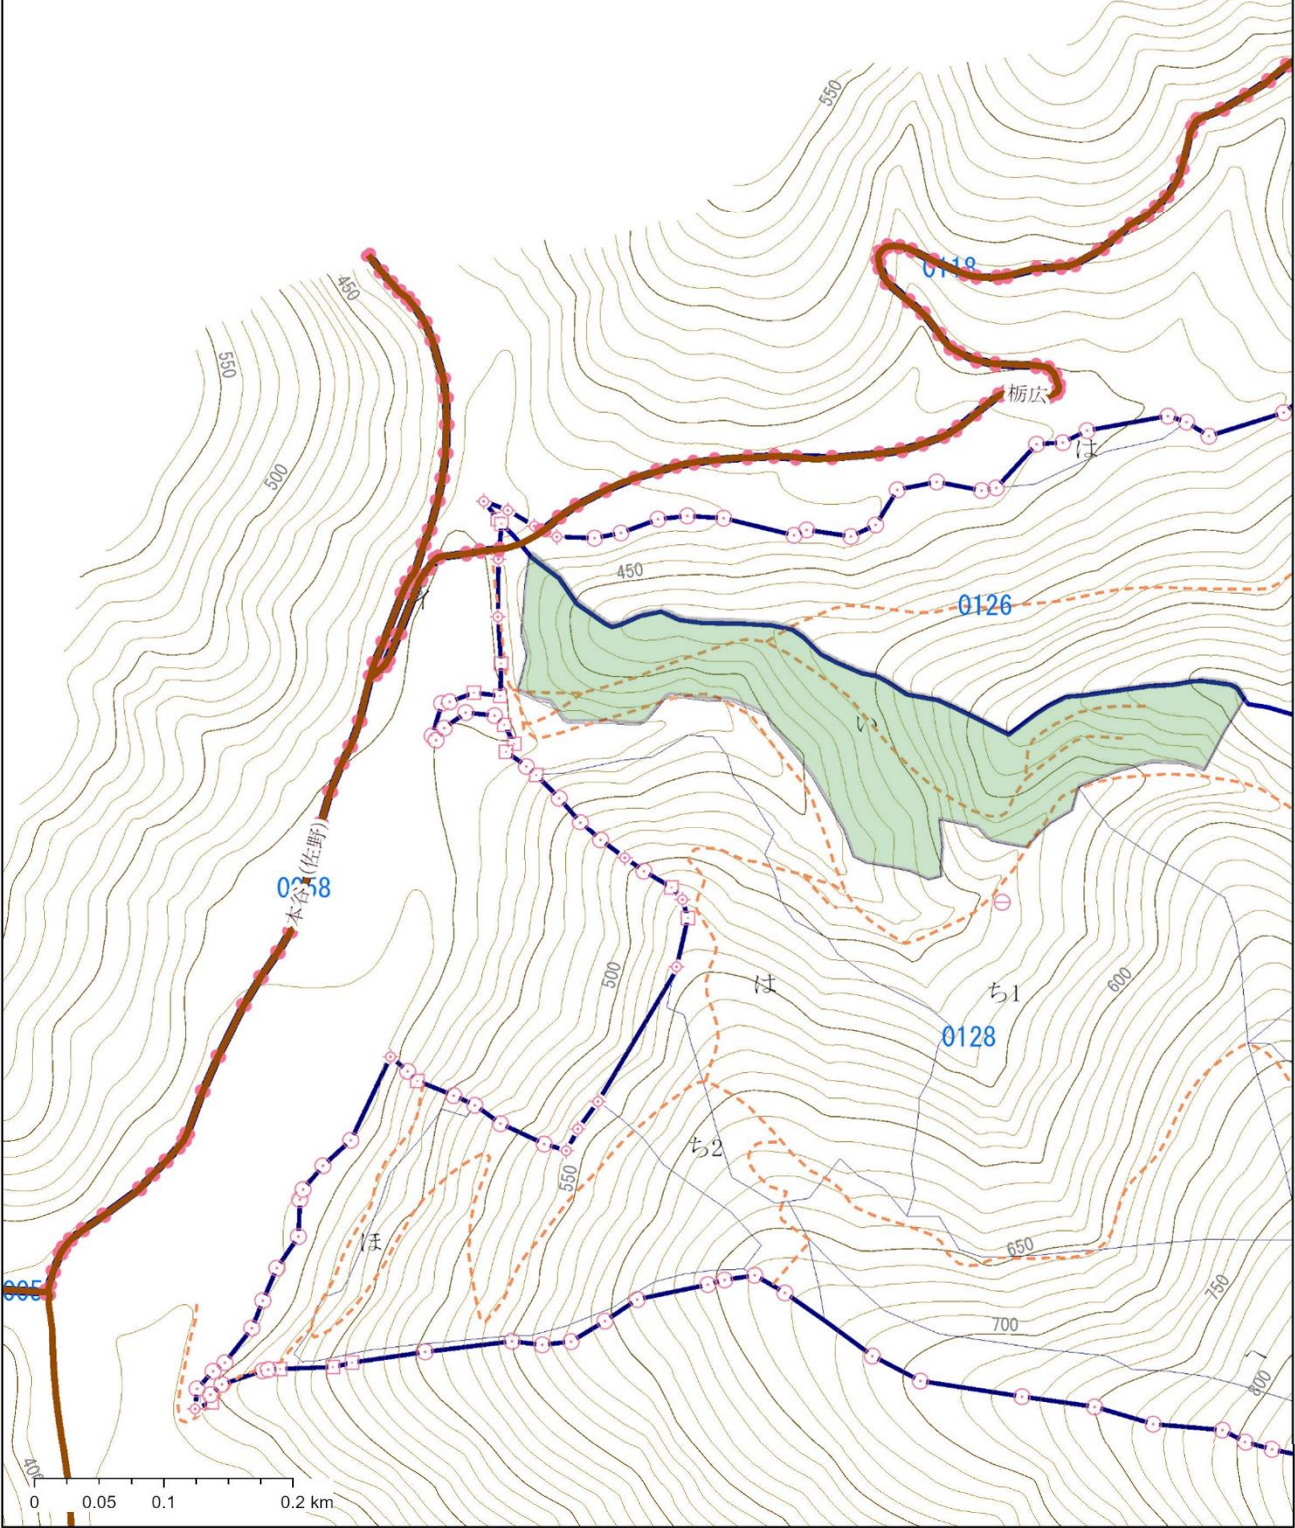

凡例

事業箇所

<b>上佐野地区造林(下刈外)請負事業【R7当初明許】</b> <b>詳細図</b> 所在:山梨県南巨摩郡南部町 上佐野国有林 75ろ2林小班外1				作業種	林小班	面積 (ha)	 縮尺 1/5,000 図面No. 2-1
				下刈	75ろ2	0.82	
凡例	事業箇所						

1:5,000

<b>上佐野地区造林(下刈外)請負事業【R7当初明許】</b> <b>詳細図</b> 所在:山梨県南巨摩郡南部町 上佐野国有林 128㍿林小班				作業種	林小班	面積 (ha)	 縮尺 1/5,000 図面No. 2-2
				除伐2類	128㍿	5.26	
凡例	事業箇所						

1:5,000