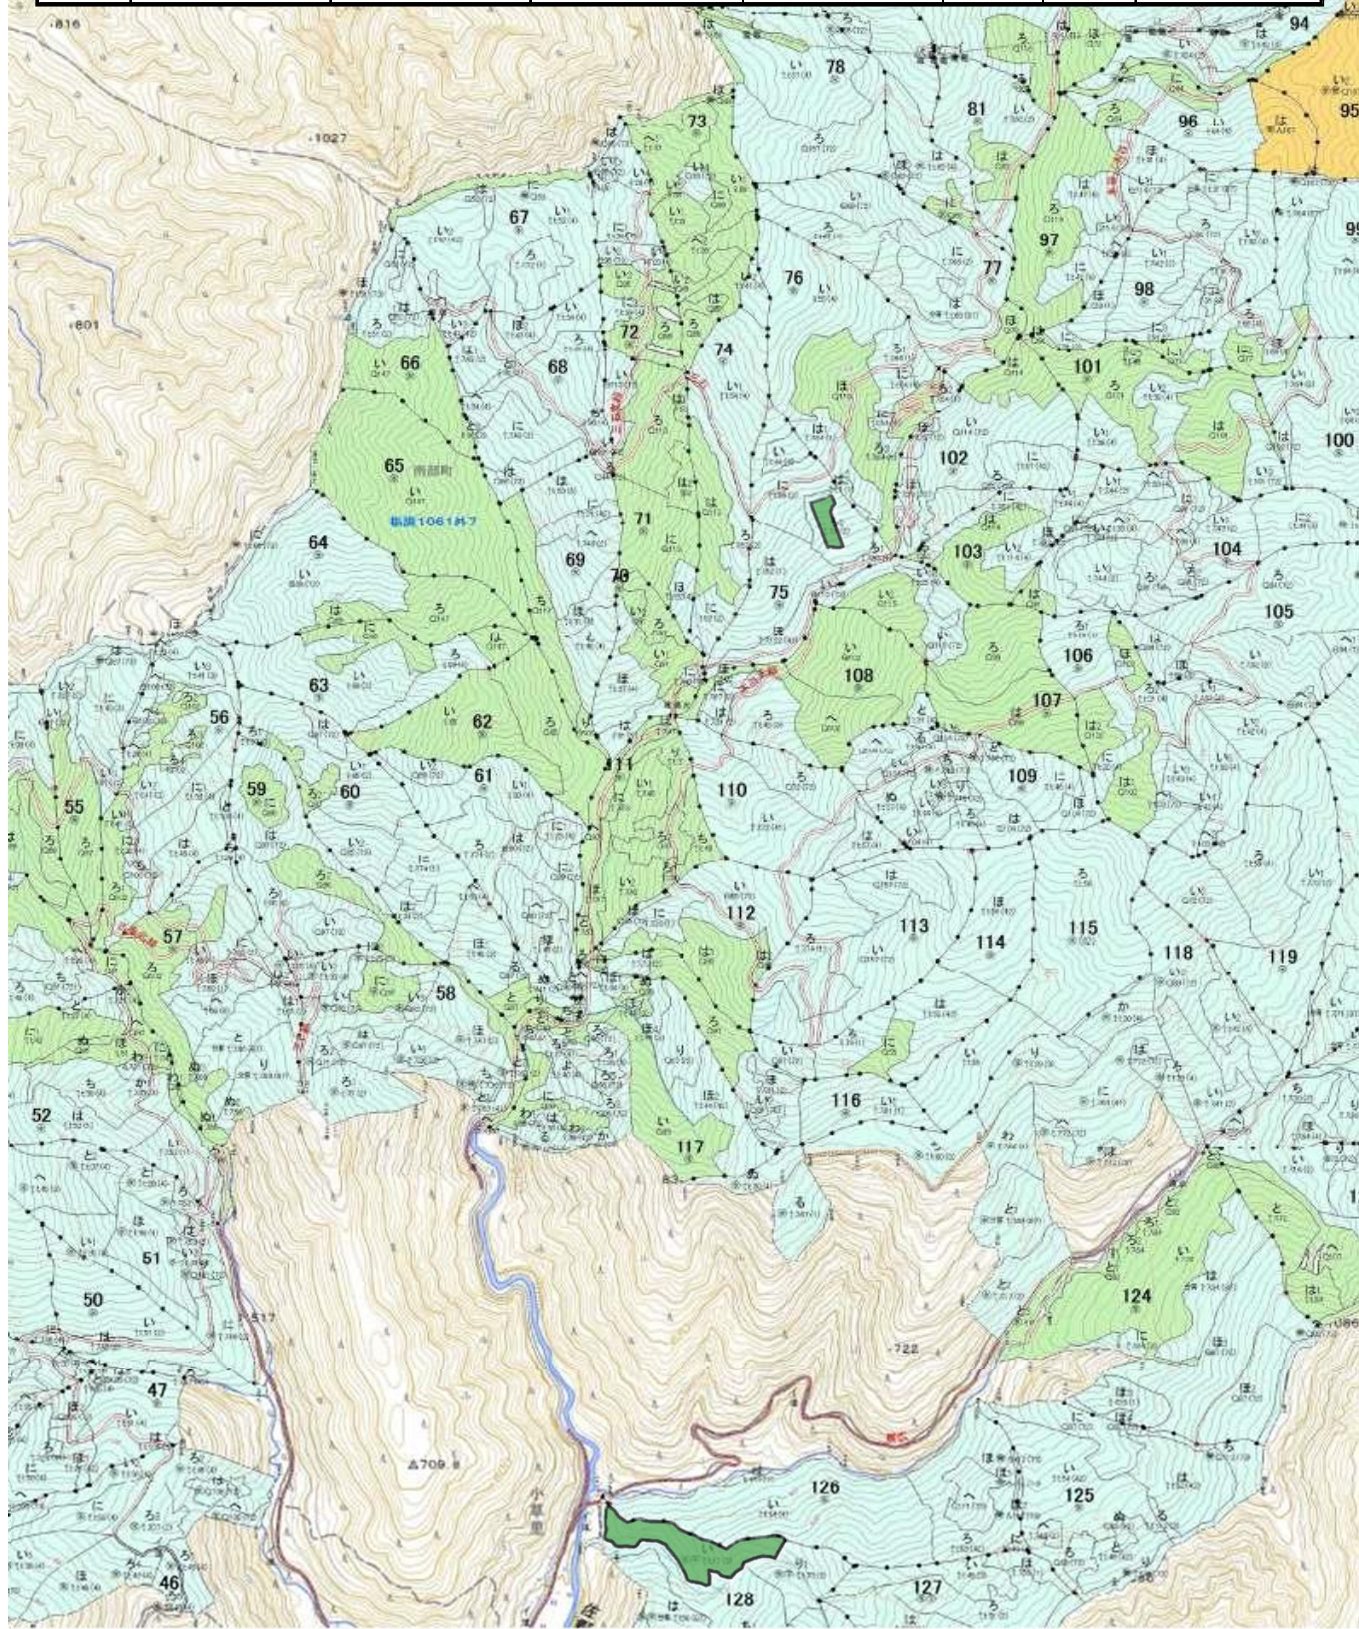

凡例

事業箇所

<b>上佐野地区造林(下刈外)請負事業【R7当初明許】</b> <b>詳細図</b> 所在:山梨県南巨摩郡南部町 上佐野国有林 75ろ2林小班外1				作業種	林小班	面積 (ha)	 縮尺 1/5,000 図面No. 2-1
				下刈	75ろ2	0.82	
凡例	事業箇所						

1:5,000

<b>上佐野地区造林(下刈外)請負事業【R7当初明許】</b> <b>詳細図</b> 所在:山梨県南巨摩郡南部町 上佐野国有林 128㍿林小班				作業種	林小班	面積 (ha)	 縮尺 1/5,000 図面No. 2-2
				除伐2類	128㍿	5.26	
凡例	事業箇所						