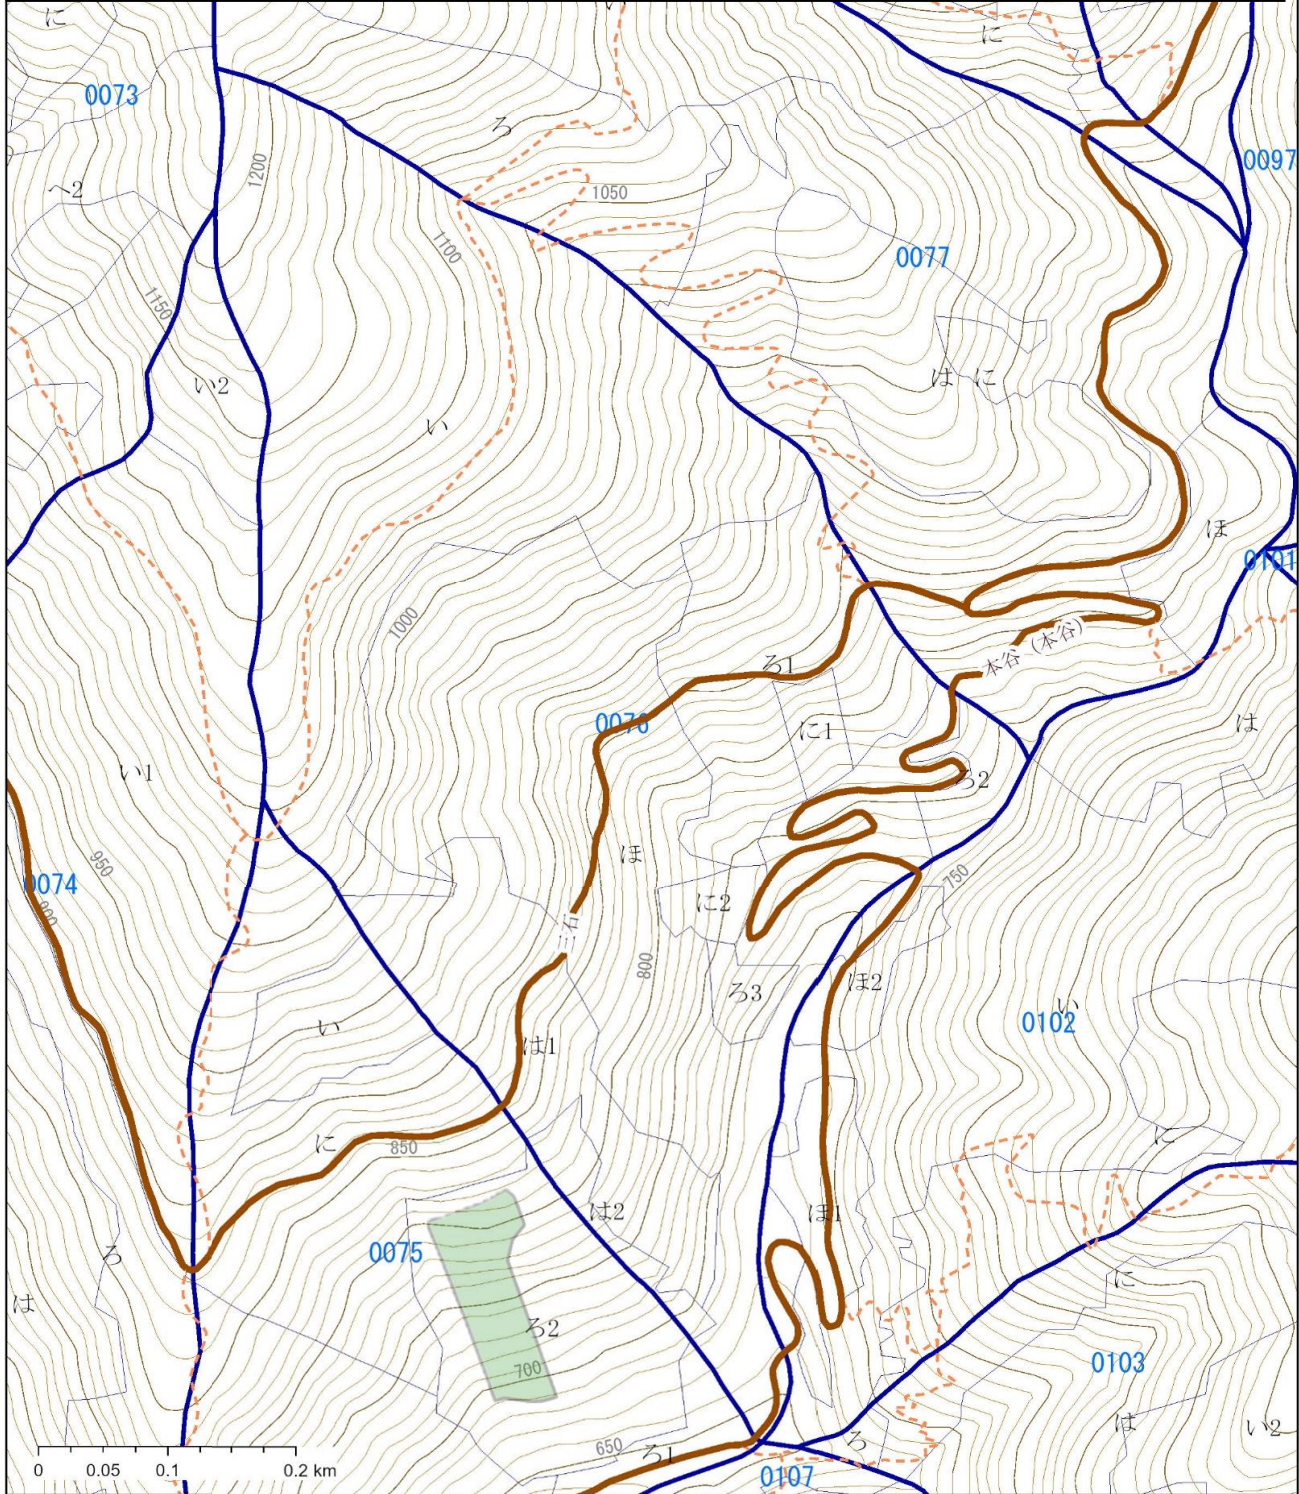

下刈

75ろ2

0.82

除伐2類

128い

5.26

縮尺 1/20,000

図面No. 1-1

凡例

事業箇所

<b>上佐野地区造林(下刈外)請負事業【R7当初明許】</b> <b>詳細図</b> 所在:山梨県南巨摩郡南部町 上佐野国有林 75ろ2林小班外1				作業種	林小班	面積 (ha)	 縮尺 1/5,000 図面No. 2-1
				下刈	75ろ2	0.82	
凡例	事業箇所						

1:5,000

<b>上佐野地区造林(下刈外)請負事業【R7当初明許】</b> <b>詳細図</b> 所在:山梨県南巨摩郡南部町 上佐野国有林 128㍿林小班				作業種	林小班	面積 (ha)	 縮尺 1/5,000 図面No. 2-2
				除伐2類	128㍿	5.26	
凡例	事業箇所						