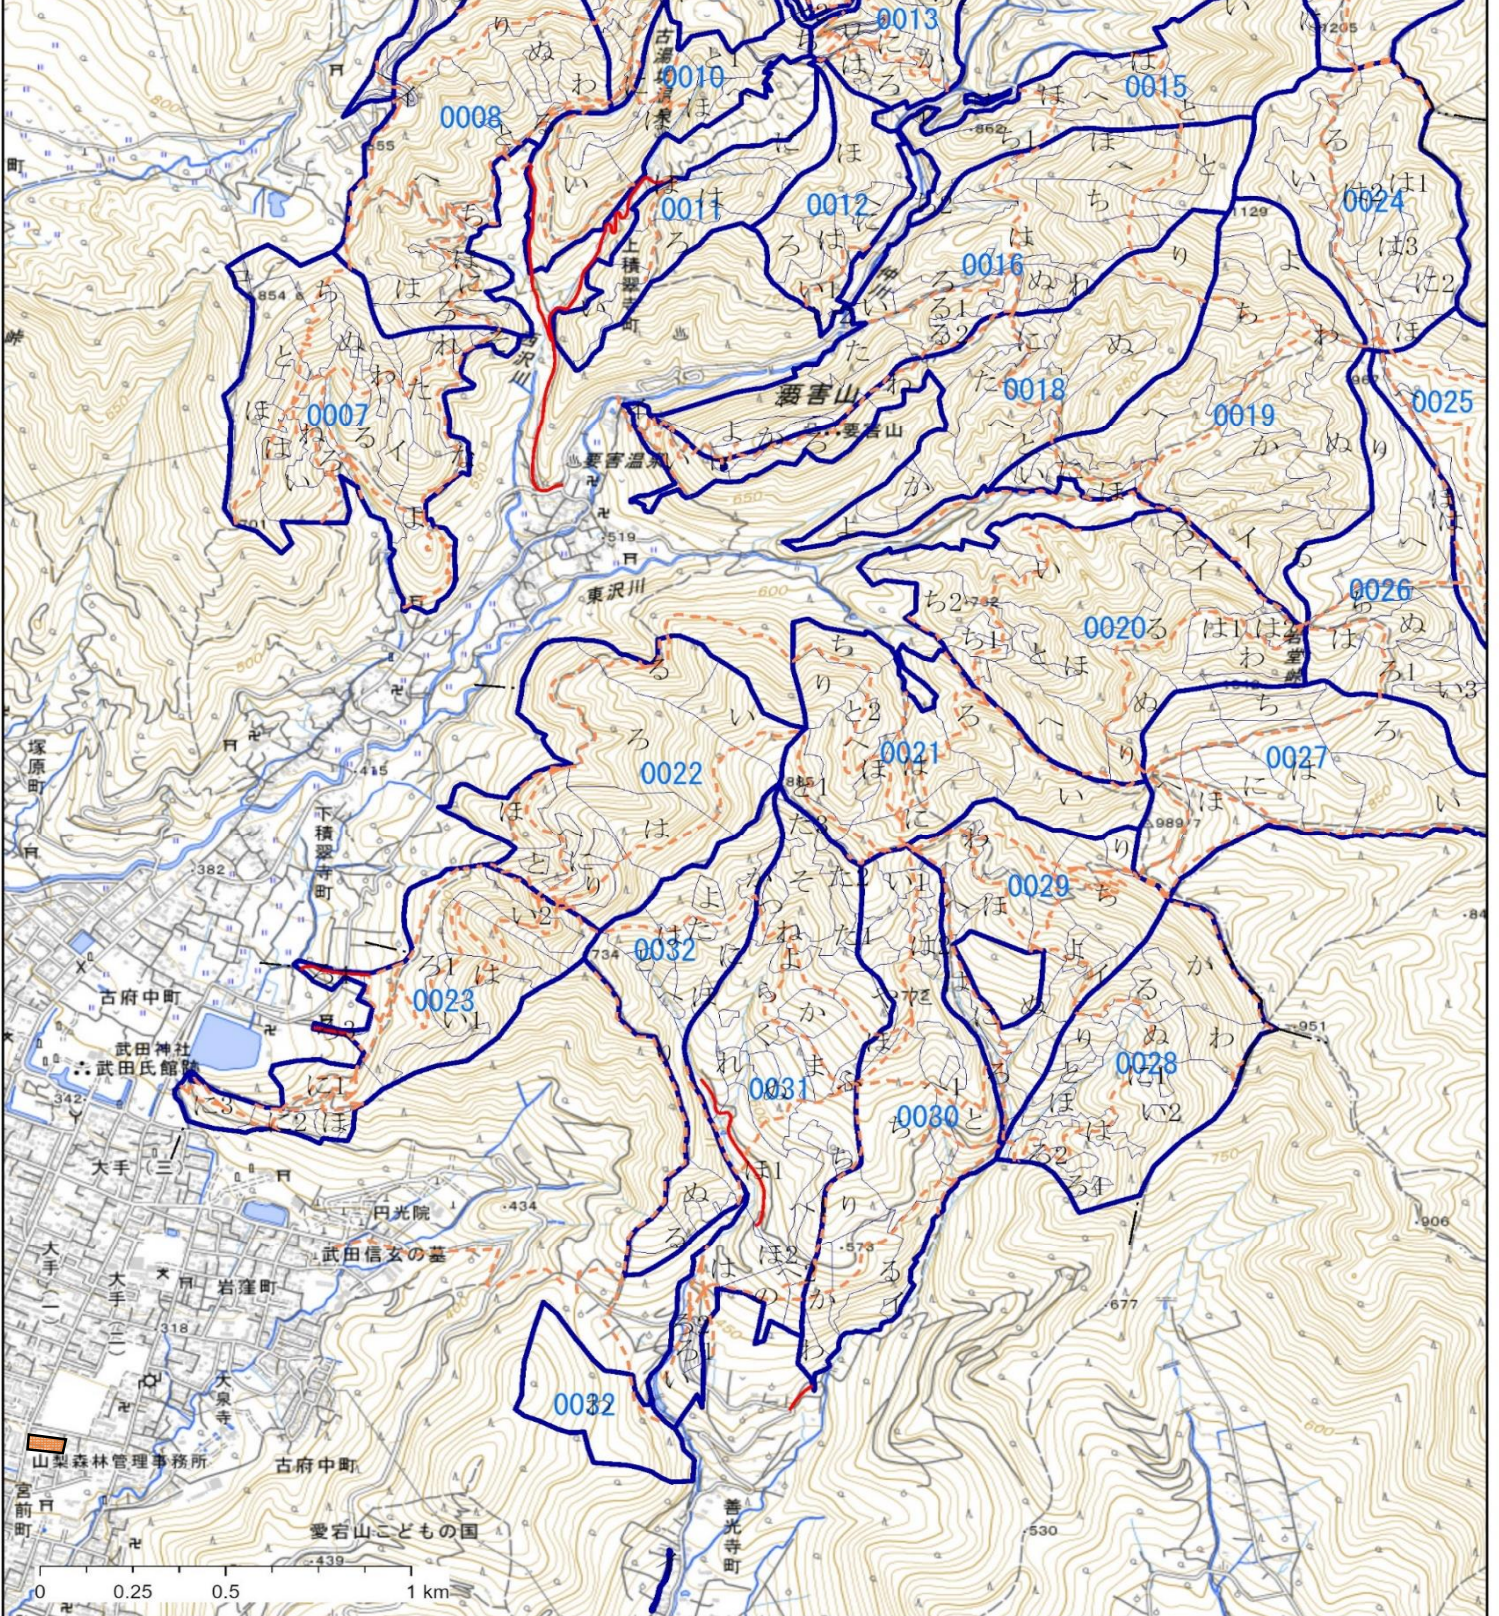

山梨森林管理事務所収穫調査業務委託（分収育林）

位置図

所在：山梨県甲府市上積翠寺町上積翠寺国有林15ろ林小班外

縮尺 1/20,000

図面No. 1

凡例	調査箇所	山梨森林管理事務所		

1:20,000

令和8年度 山梨森林管理事務所収穫調査業務委託 位置図

所在: 山梨県南巨摩郡南部町 上佐野国有林 57と林小班

縮尺 1/20,000

図面No. 2

凡例	調査箇所			

地理院地図を加工して作成

1:20,000

令和8年度 山梨森林管理事務所収穫調査業務委託

基本図挿入図

所在：山梨県甲府市上積翠寺町 上積翠寺国有林 15ろ林小班外

林小班 面積ha

15ろ 0.36

17ろ 0.32

17は2 1.27

縮尺 1/5,000

図面No. 3

凡例	調査箇所				

1:5,000

令和8年度 山梨森林管理事務所収穫調査業務委託 基本図挿入図

所在: 山梨県南巨摩郡南部町 上佐野国有林 57と林小班

林小班 面積ha

57と 4.91

縮尺 1/5,000

図面No. 4

凡例	調査箇所						