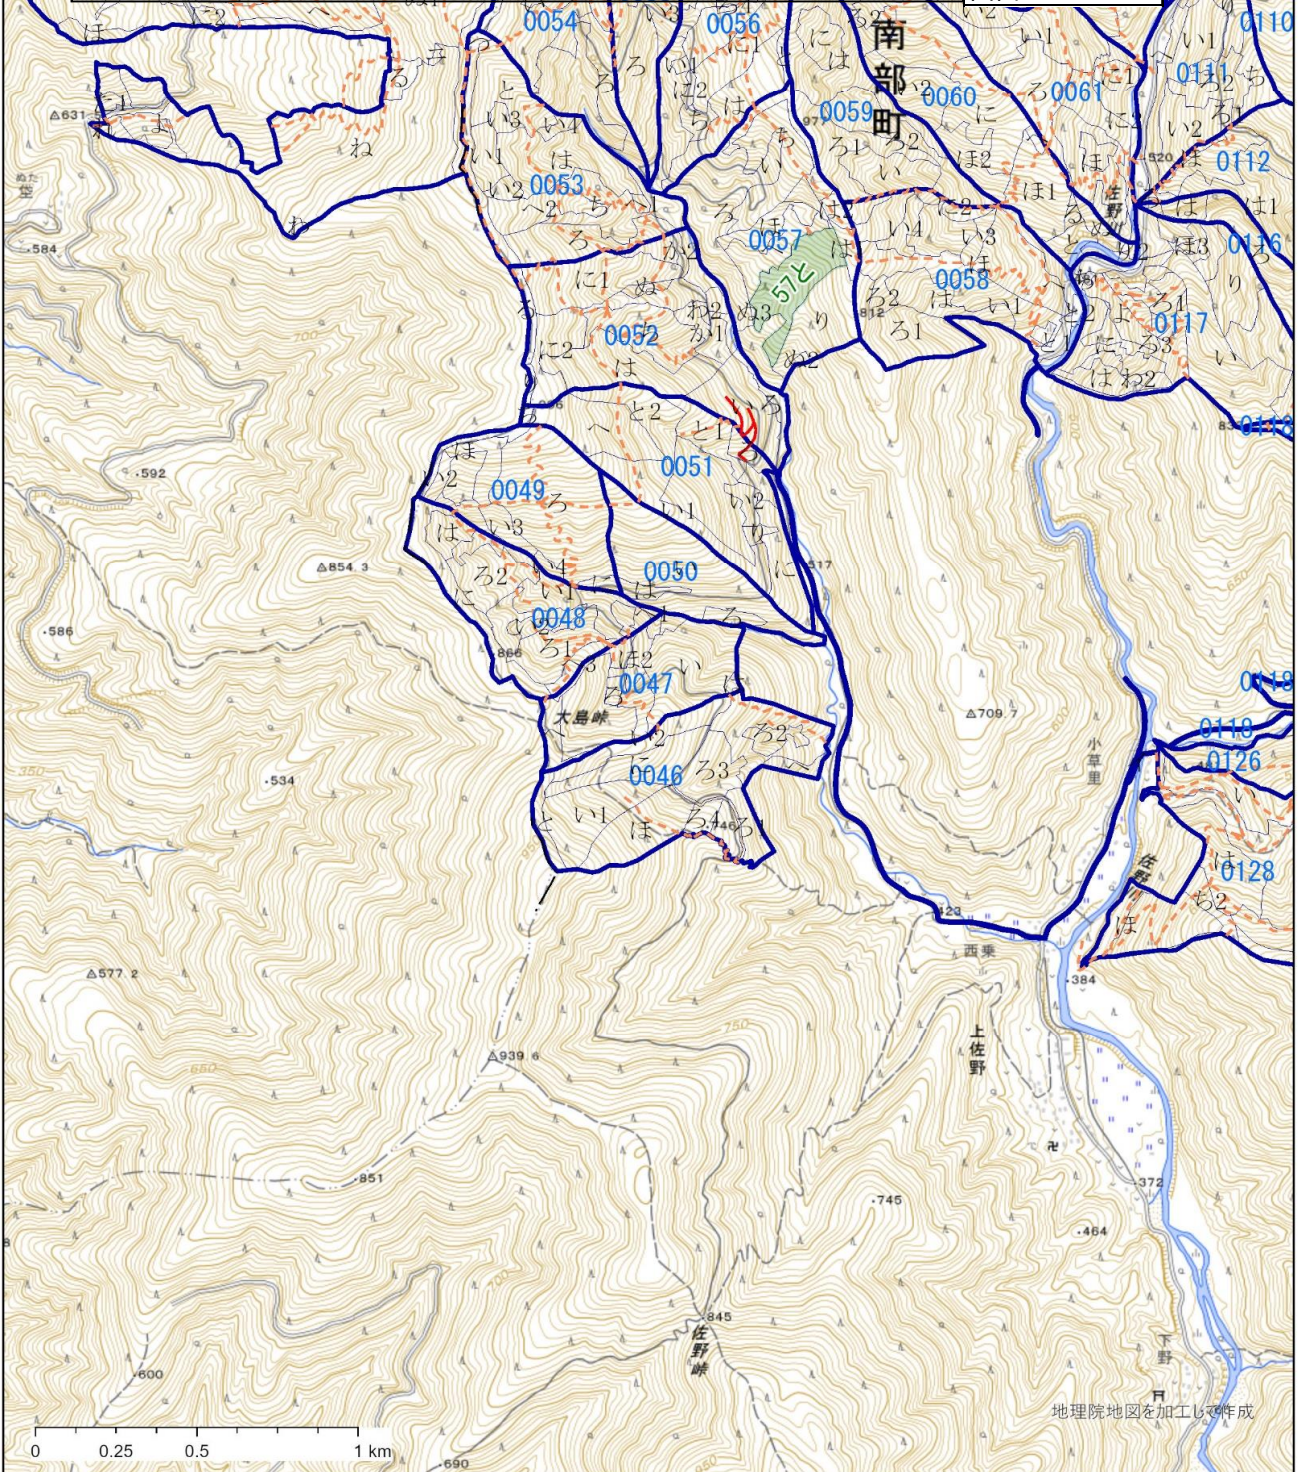

山梨森林管理事務所収穫調査業務委託（分収育林）

位置図

所在：山梨県甲府市上積翠寺町上積翠寺国有林15ろ林小班外

縮尺 1/20,000

図面No. 1

凡例	調査箇所	山梨森林管理事務所		

1:20,000

令和8年度 山梨森林管理事務所収穫調査業務委託 位置図

所在: 山梨県南巨摩郡南部町 上佐野国有林 57と林小班

縮尺 1/20,000

図面No. 2

凡例	調査箇所			

地理院地図を加工して作成

1:20,000

令和8年度 山梨森林管理事務所収穫調査業務委託

基本図挿入図

所在：山梨県甲府市上積翠寺町 上積翠寺国有林 15ろ林小班外

林小班 面積ha

15ろ 0.36

17ろ 0.32

17は2 1.27

縮尺 1/5,000

図面No. 3

凡例	調査箇所				

1:5,000

令和8年度 山梨森林管理事務所収穫調査業務委託 基本図挿入図

所在: 山梨県南巨摩郡南部町 上佐野国有林 57と林小班

林小班 面積ha

57と 4.91

縮尺 1/5,000

図面No. 4

凡例	調査箇所						