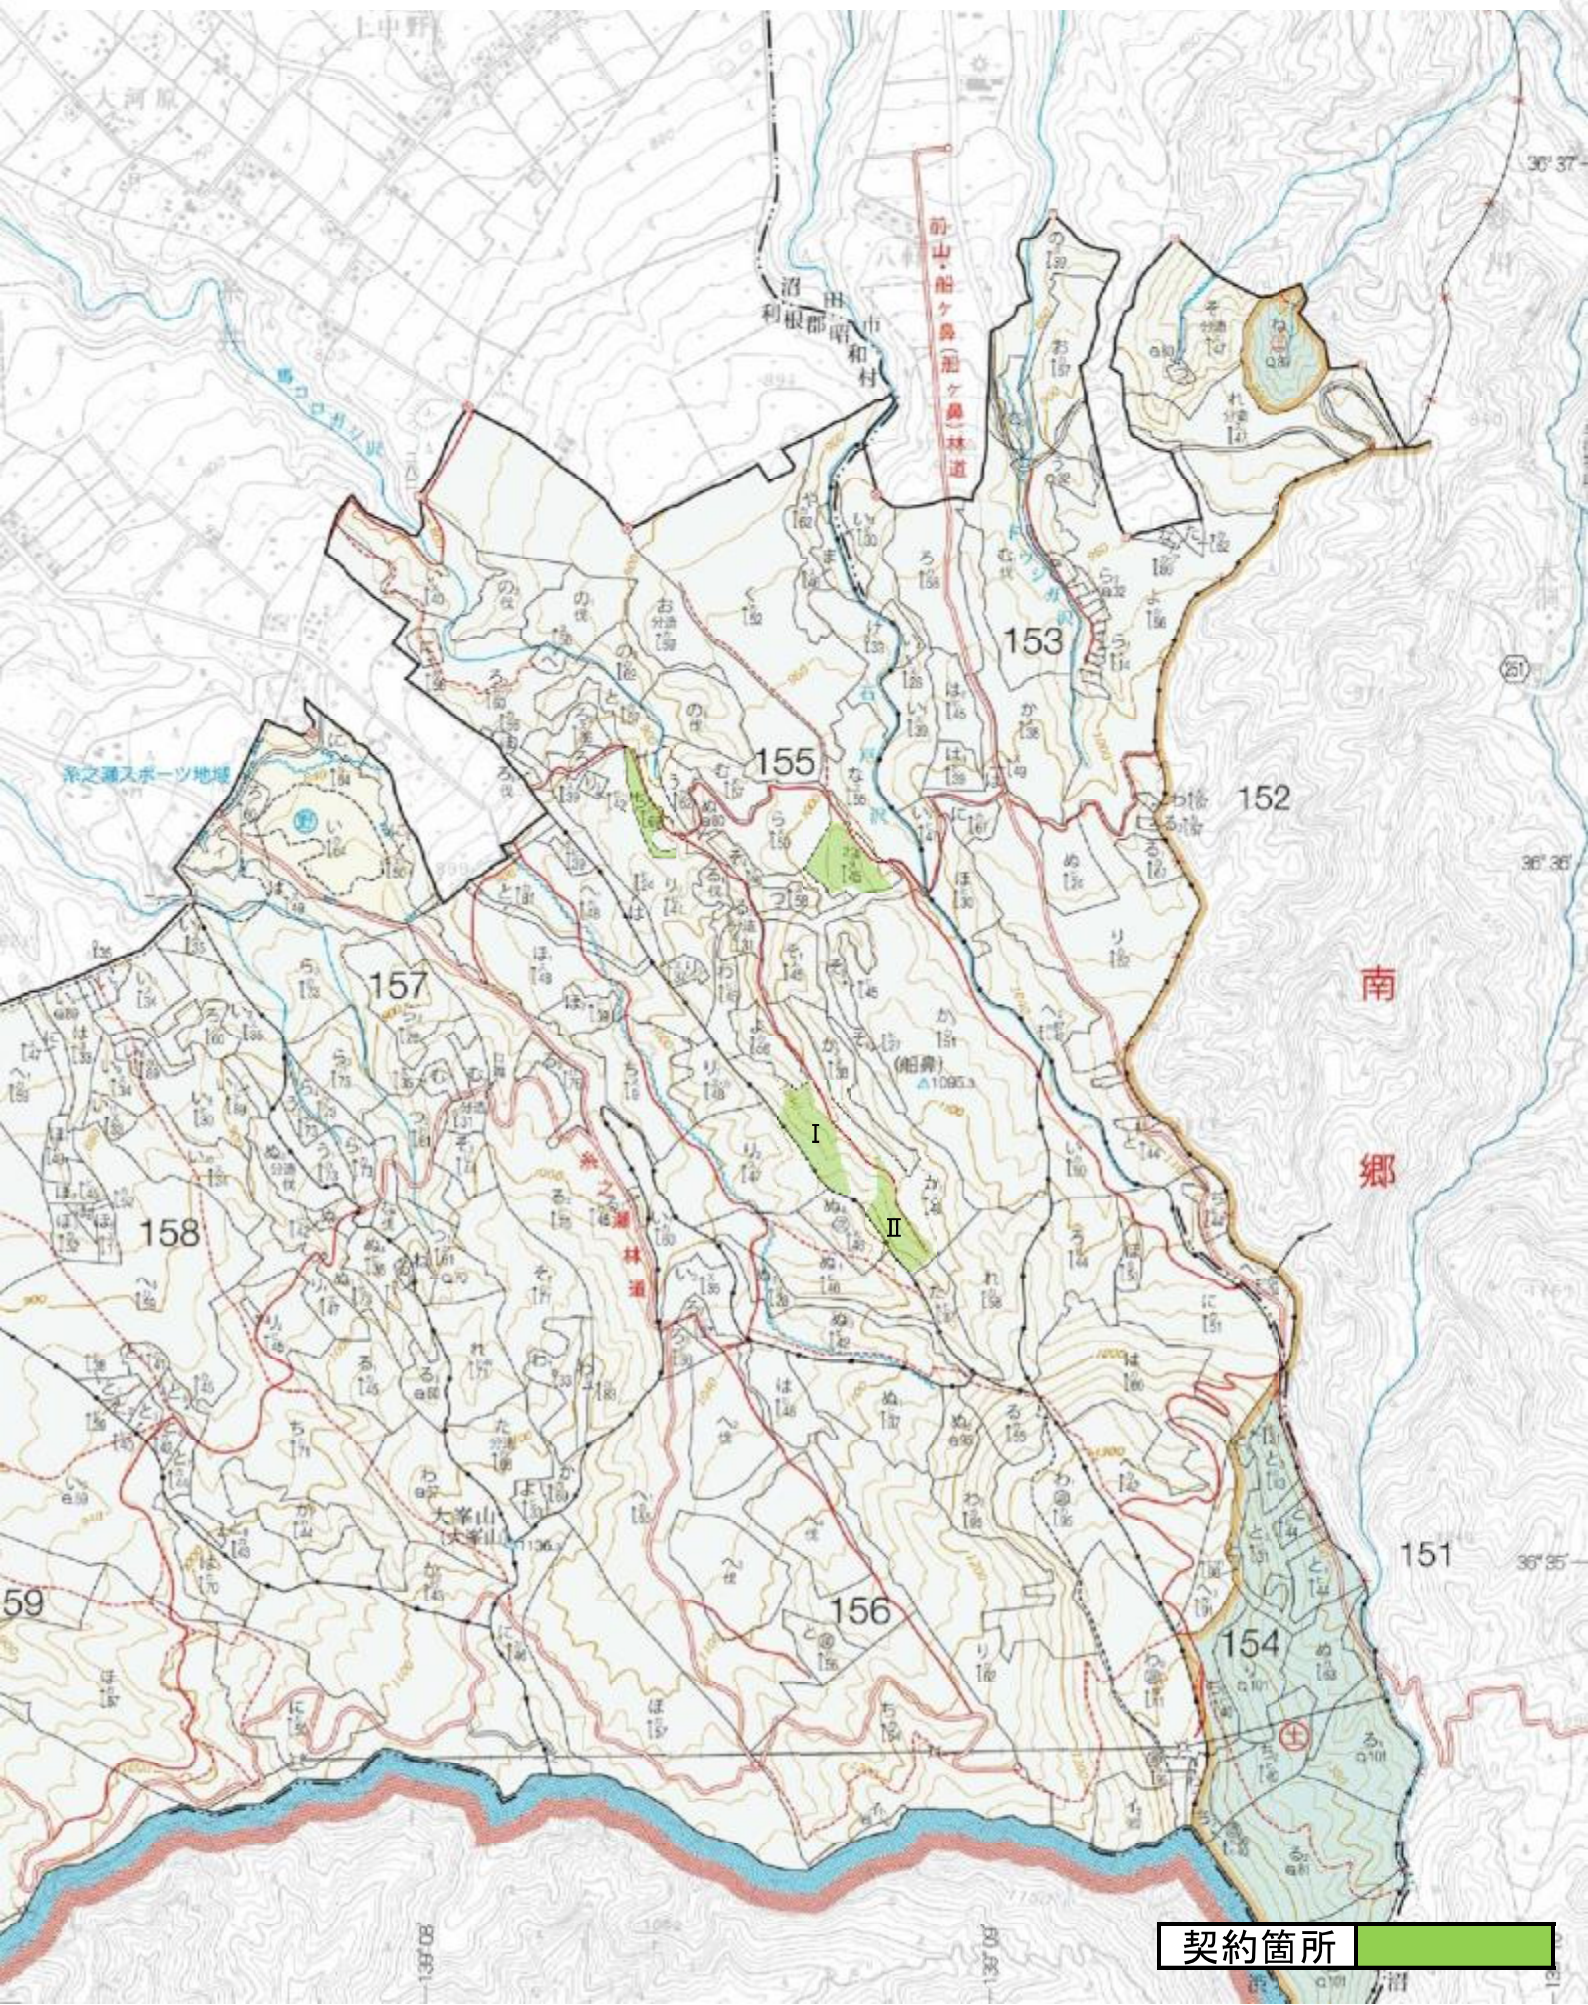

令和8年度利根沼田地区森林環境保全整備事業 (保育間伐活用型外)【一貫作業】地拵 位置図 縮尺:1/20,000

令和8年度利根沼田地区森林環境保全整備事業
 (保育間伐活用型外)【一貫作業】地拵 区域図
 縮尺:1/5,000

	142れ1
作業種	地拵
区域面積	1.52
除地面積	0.14
請負面積	1.38

凡例	
契約箇所	
作業道(除地)	

令和8年度利根沼田地区森林環境保全整備事業
(保育間伐活用型外)【一貫作業】地拵 位置図
縮尺:1/20,000

契約箇所

令和8年度利根沼田地区森林環境保全整備事業
 (保育間伐活用型外)【一貫作業】地拵 区域図
 縮尺:1/5,000

	155か1 I	155か1 II
作業種	地拵	
区域面積	2.48	2.04
除地面積	0.17	0.16
請負面積	2.31	1.88

凡例	
契約箇所	
作業道(除地)	