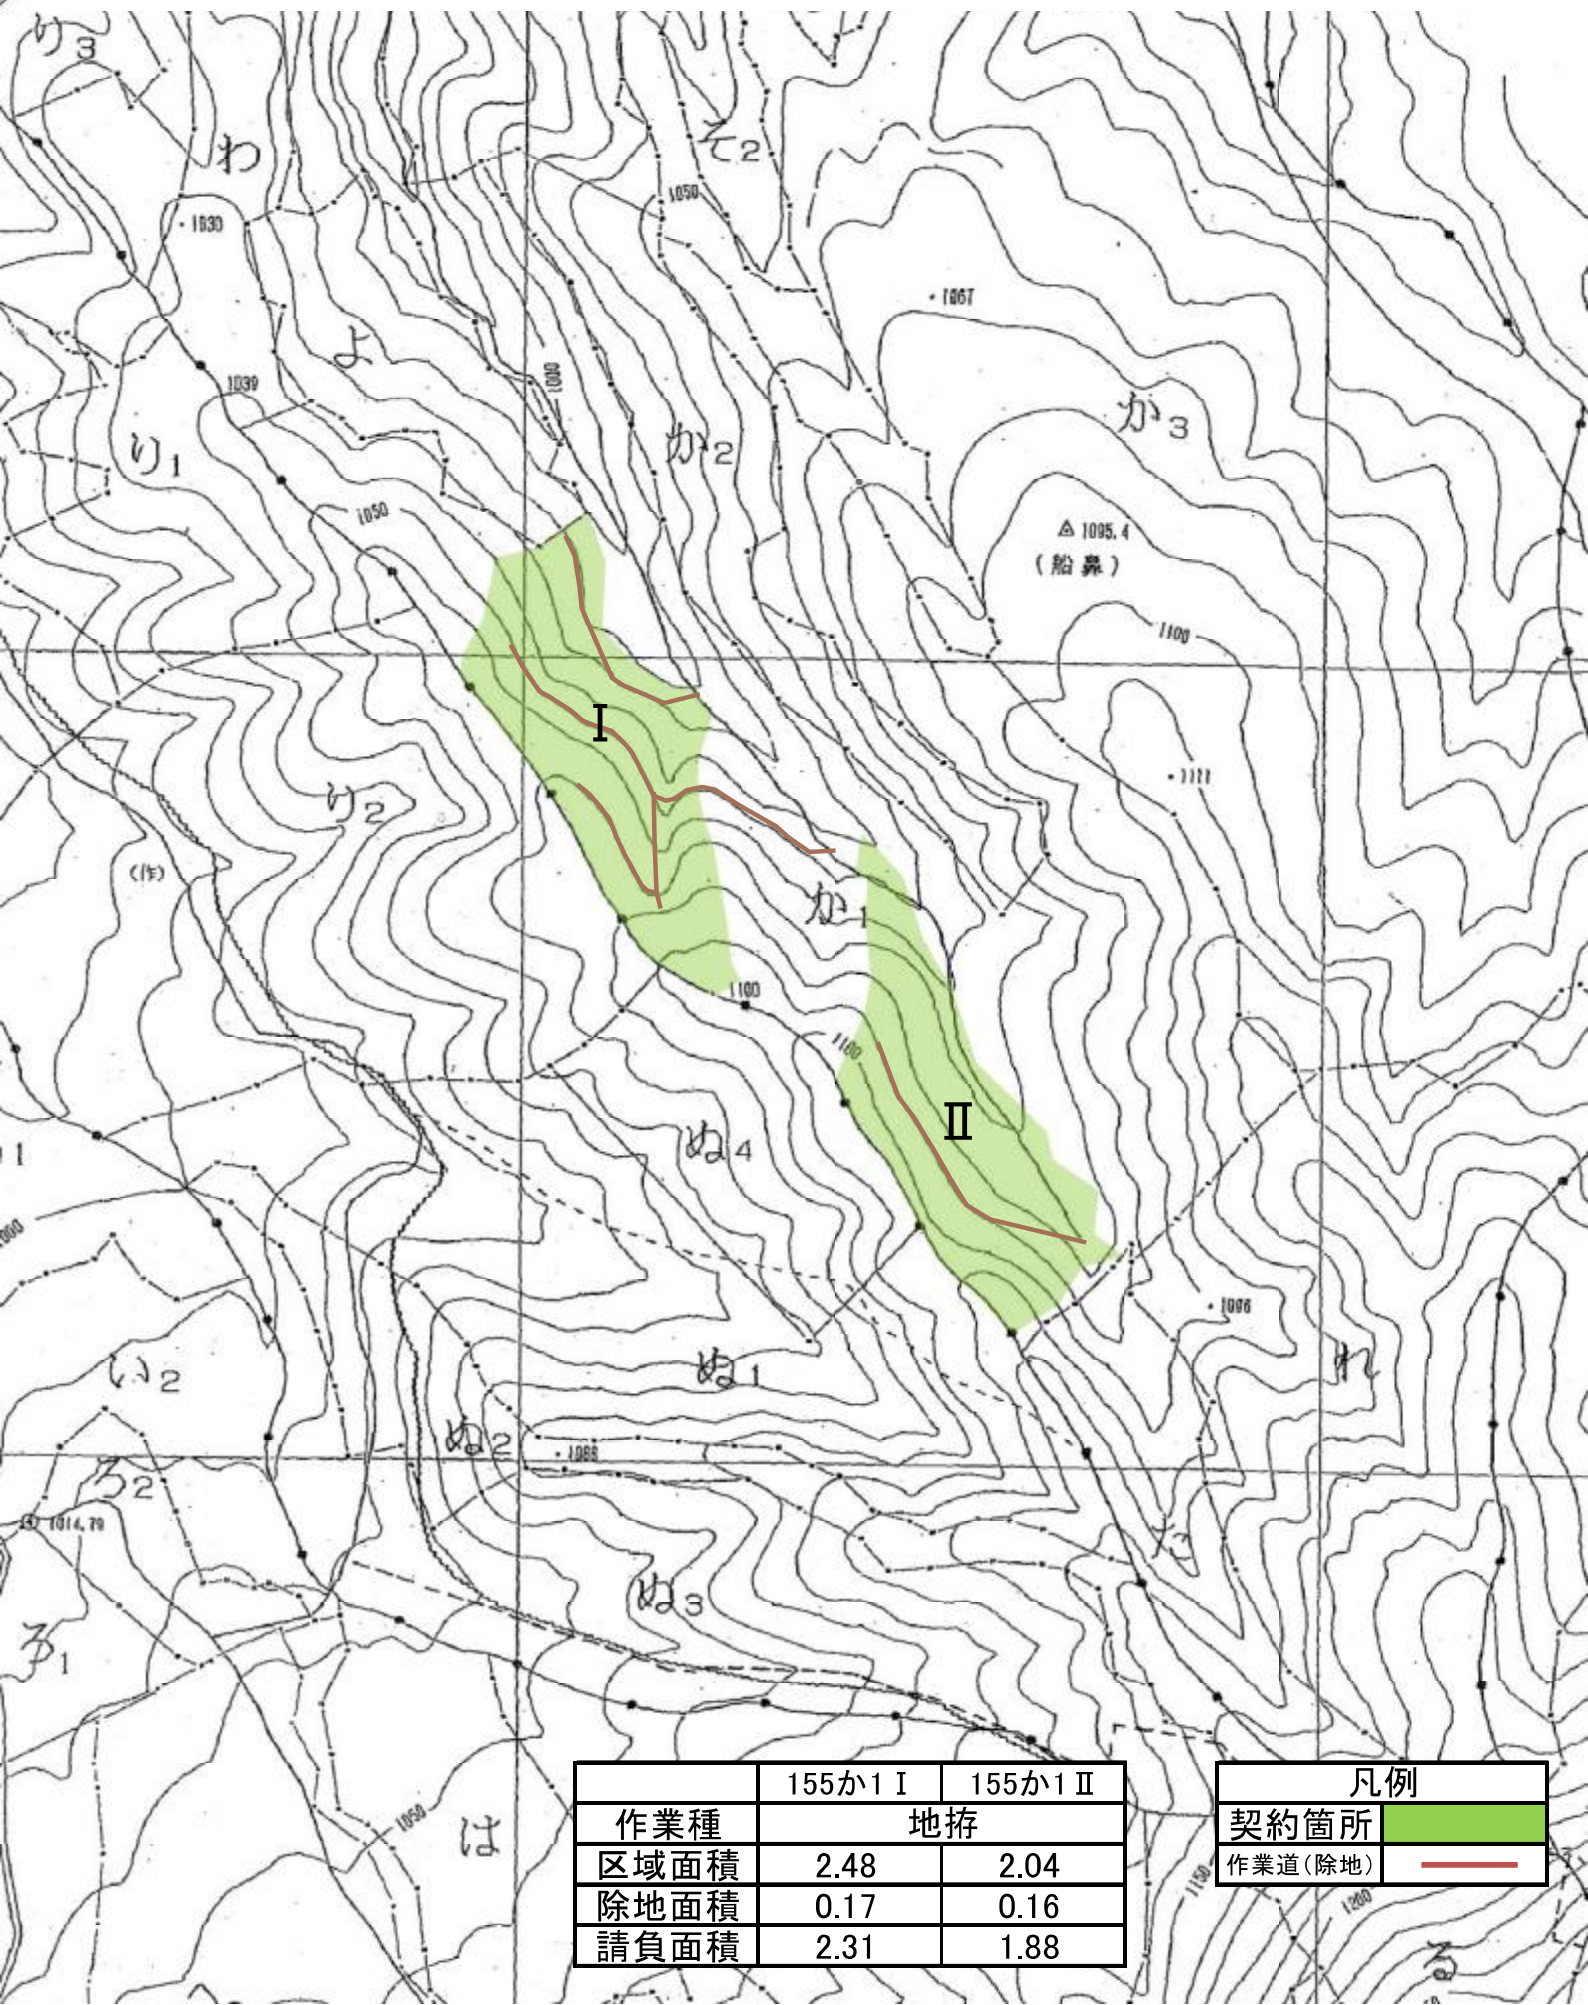

令和8年度利根沼田地区森林環境保全整備事業 (保育間伐活用型外)【一貫作業】地拵 位置図 縮尺:1/20,000

令和8年度利根沼田地区森林環境保全整備事業
 (保育間伐活用型外)【一貫作業】地拵 区域図
 縮尺:1/5,000

	142れ1
作業種	地拵
区域面積	1.52
除地面積	0.14
請負面積	1.38

凡例	
契約箇所	
作業道(除地)	

令和8年度利根沼田地区森林環境保全整備事業
(保育間伐活用型外)【一貫作業】地拵 位置図
縮尺:1/20,000

契約箇所

令和8年度利根沼田地区森林環境保全整備事業
 (保育間伐活用型外)【一貫作業】地拵 区域図
 縮尺:1/5,000

	155か1 I	155か1 II
作業種	地拵	
区域面積	2.48	2.04
除地面積	0.17	0.16
請負面積	2.31	1.88

凡例	
契約箇所	
作業道(除地)	