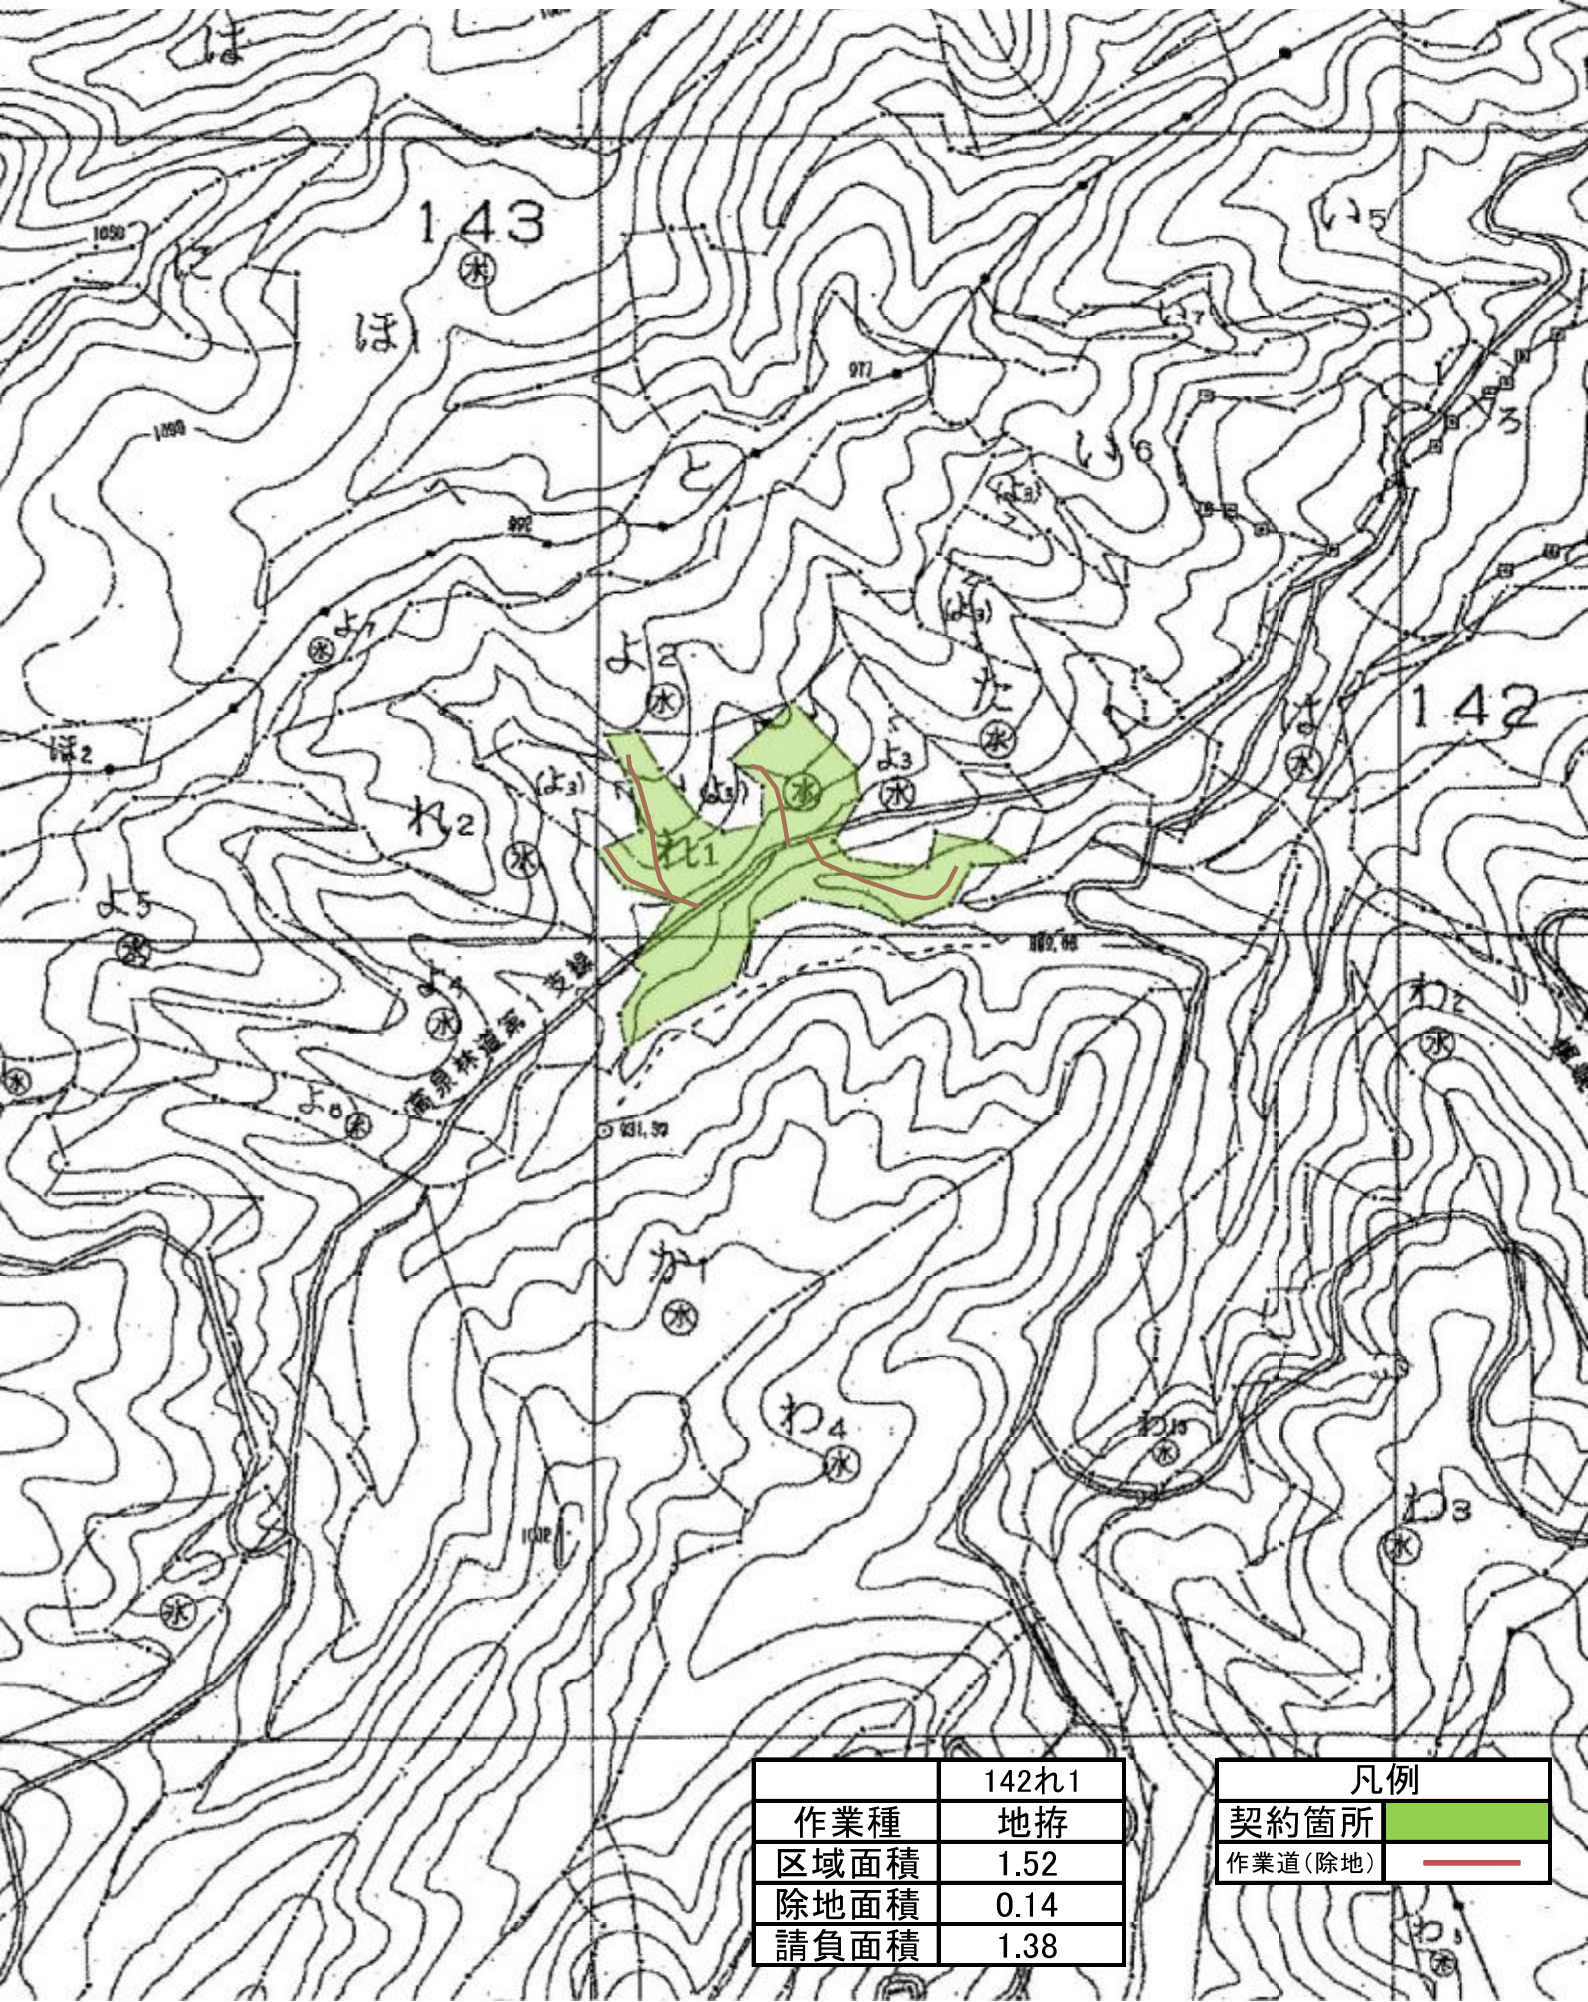

令和8年度利根沼田地区森林環境保全整備事業 (保育間伐活用型外)【一貫作業】地拵 位置図 縮尺:1/20,000

令和8年度利根沼田地区森林環境保全整備事業
 (保育間伐活用型外)【一貫作業】地拵 区域図
 縮尺:1/5,000

	142れ1
作業種	地拵
区域面積	1.52
除地面積	0.14
請負面積	1.38

凡例	
契約箇所	
作業道(除地)	

令和8年度利根沼田地区森林環境保全整備事業
(保育間伐活用型外)【一貫作業】地拵 位置図
縮尺:1/20,000

契約箇所

令和8年度利根沼田地区森林環境保全整備事業
 (保育間伐活用型外)【一貫作業】地拵 区域図
 縮尺:1/5,000

	155か1 I	155か1 II
作業種	地拵	
区域面積	2.48	2.04
除地面積	0.17	0.16
請負面積	2.31	1.88

凡例	
契約箇所	
作業道(除地)	