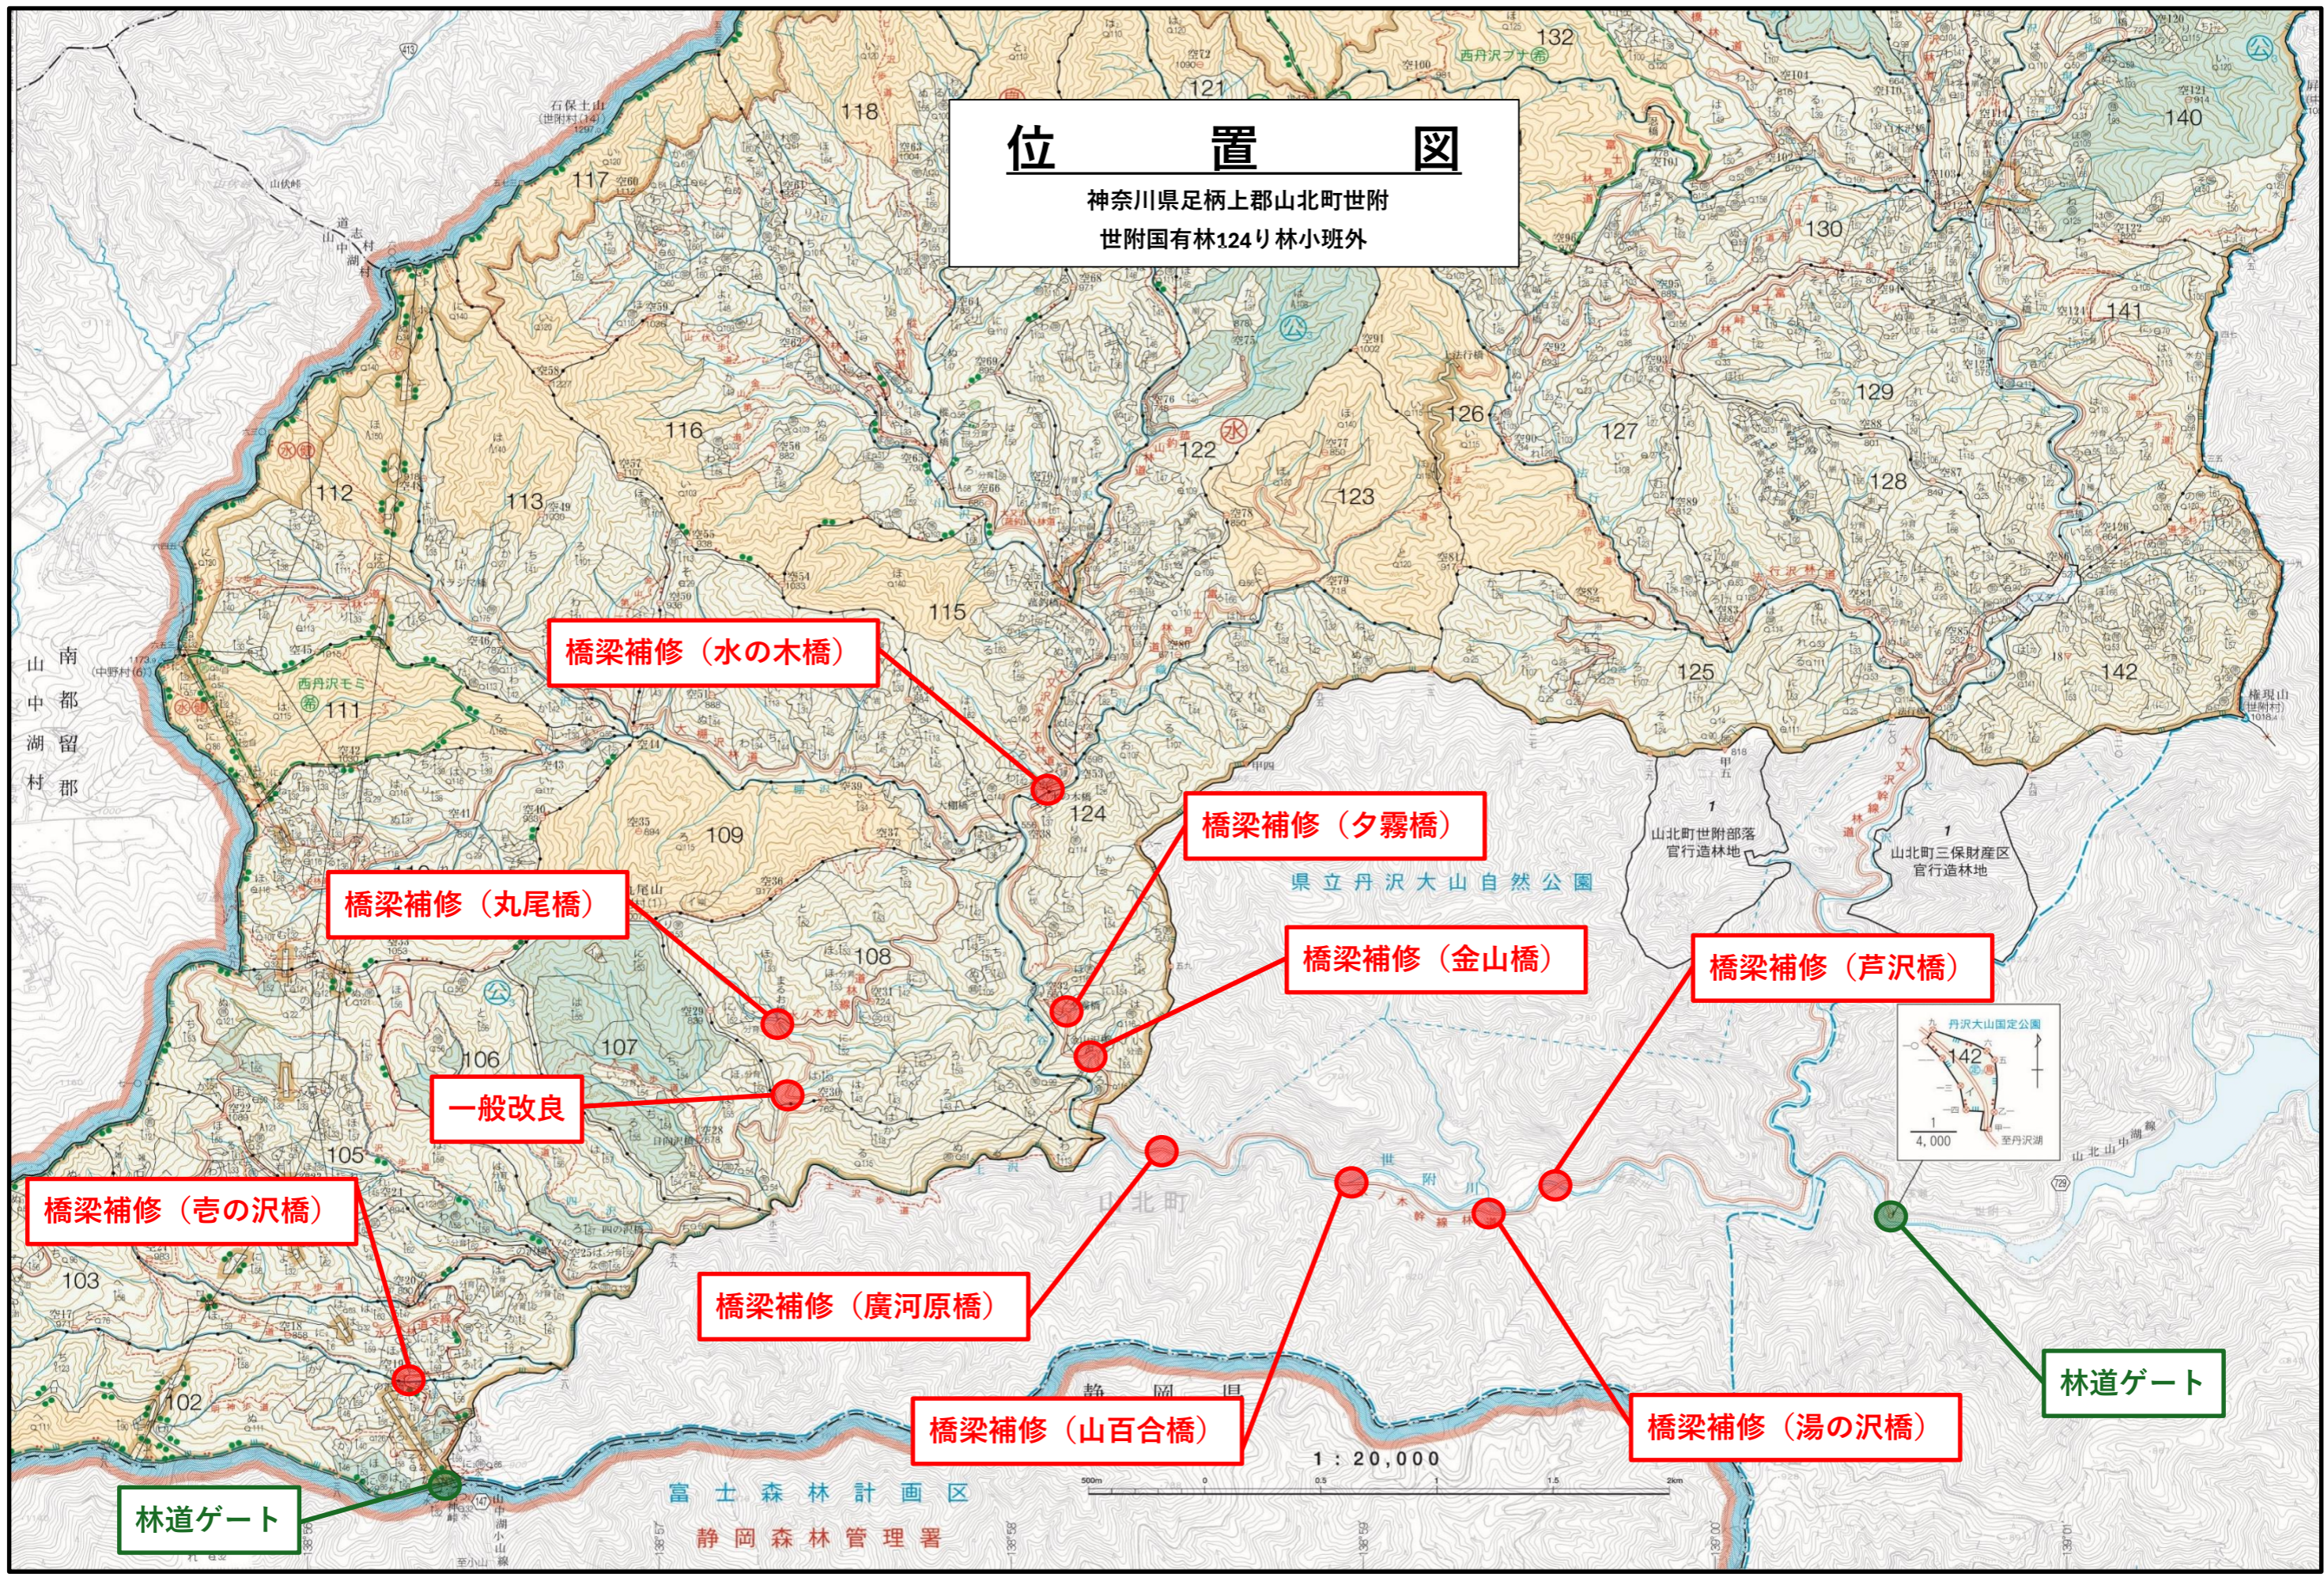

# 位置図

神奈川県足柄上郡山北町世附  
世附国有林124り林小班外

橋梁補修（水の木橋）

橋梁補修（夕霧橋）

橋梁補修（丸尾橋）

橋梁補修（金山橋）

橋梁補修（芦沢橋）

一般改良

橋梁補修（壺の沢橋）

橋梁補修（廣河原橋）

橋梁補修（山百合橋）

橋梁補修（湯の沢橋）

林道ゲート

林道ゲート

1 : 20,000

500m 0 0.5 1 1.5 2km

富士森林計画区  
静岡森林管理署

県立丹沢大山自然公園

山北町世附部落  
官行造林地

山北町三保財産区  
官行造林地

山南  
中都  
湖留  
村郡

西丹沢モミ

西丹沢ブナ帯

石保土山  
(世附村134)

遊志村  
山中湖村

権現山  
(世附村1018)

山北町

世附川

山中湖  
小山郷