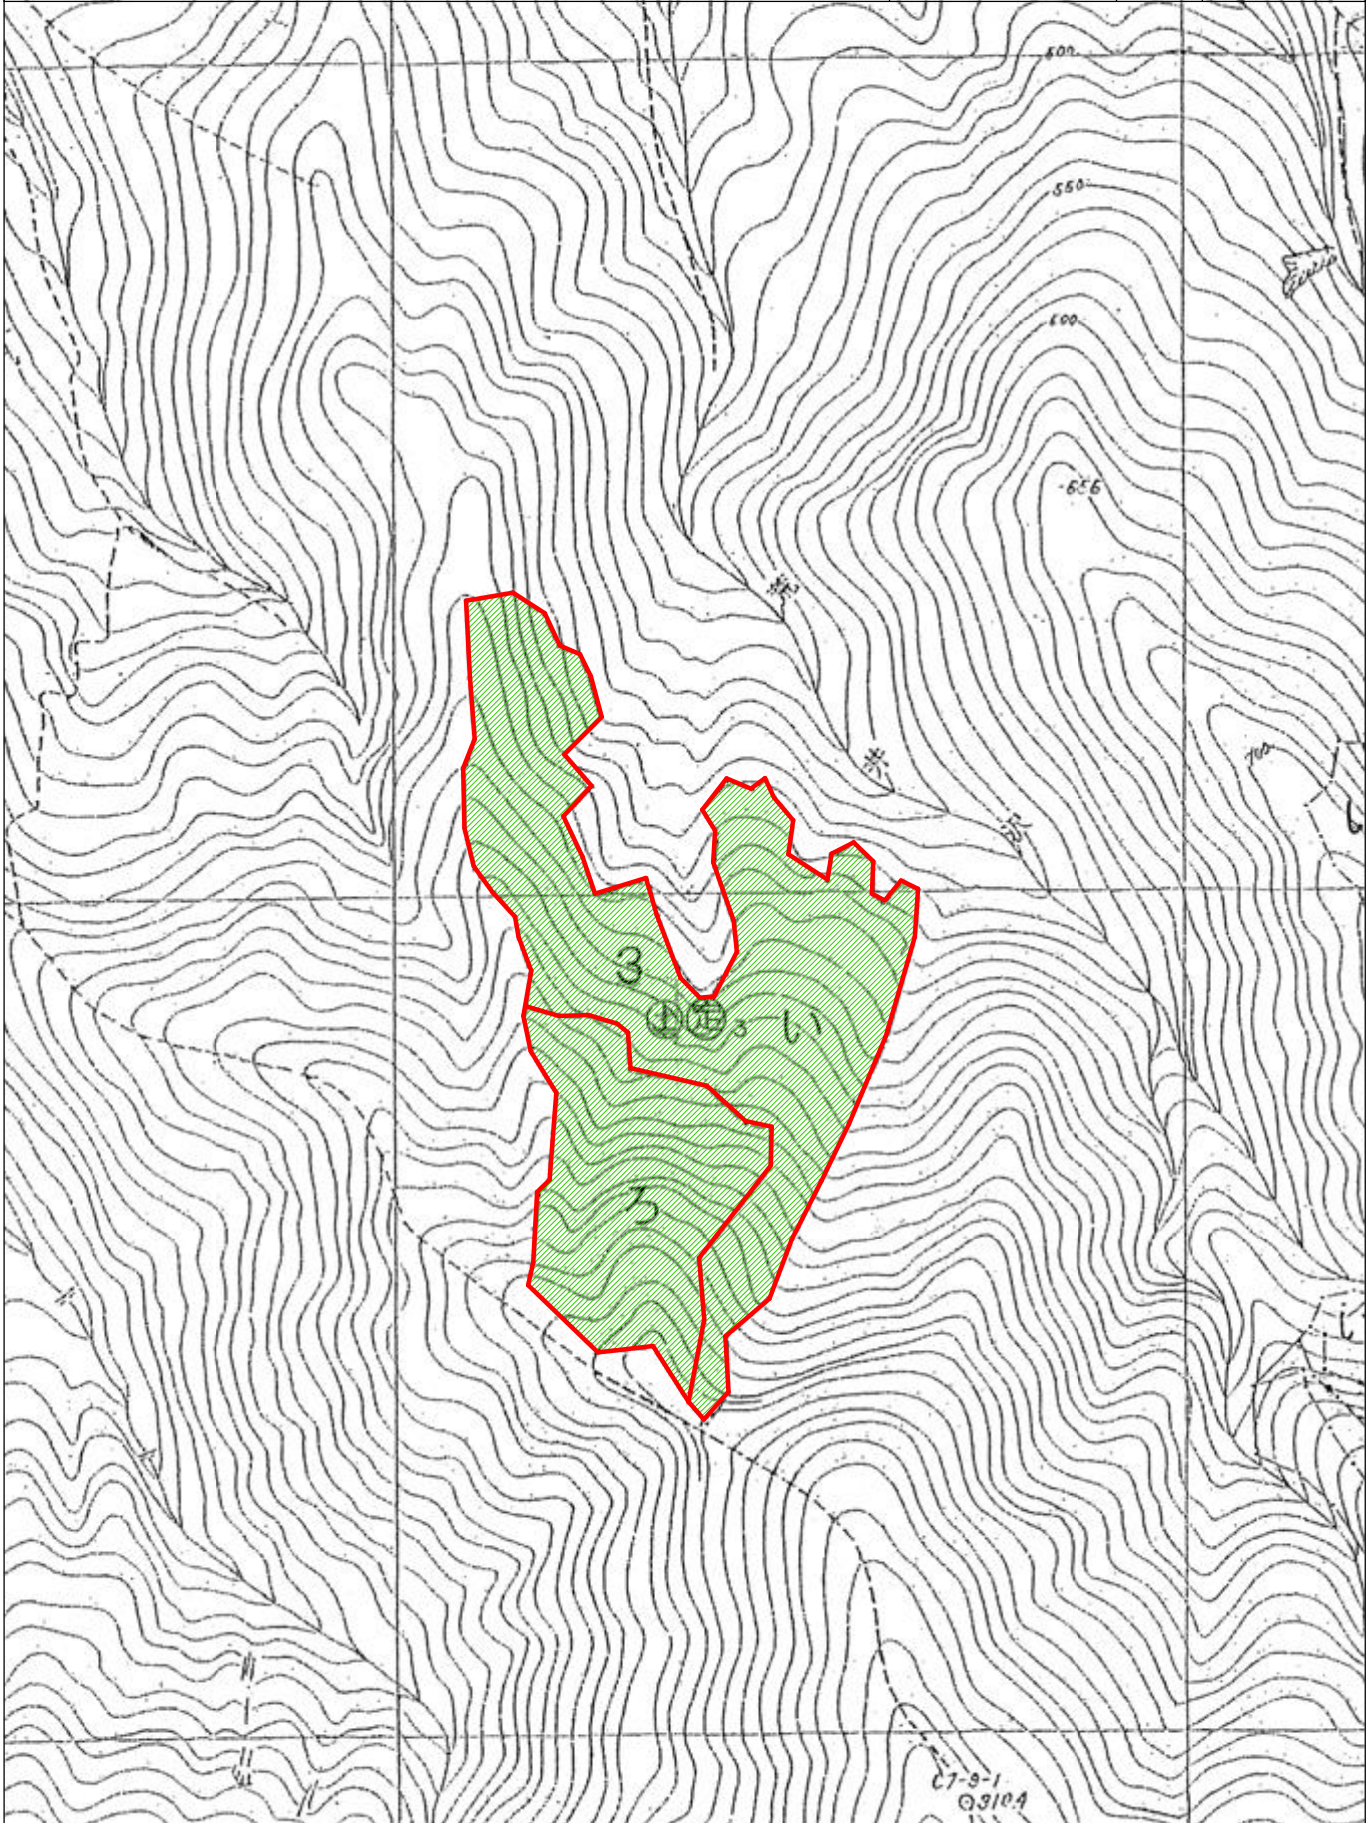

令和8年度収穫調査業務委託位置図

(所在)
 神奈川県足柄上郡山北町世附
 世附国有林124林班い林小班

S=1/20,000

凡 例	
	調査区域
	調査区域外
	周囲表示
	小班区画

令和8年度収穫調査業務委託位置図

(所在)
神奈川県足柄上郡山北町
山北町共和財産区 8い、ろ林小班

凡 例	
	調査区域
	周囲表示

令和8年度収穫調査業務委託位置図

(所在)
神奈川県相模原市緑区青根
青野原財産区 3い、ろ林小班

凡 例	
	調査区域
	周囲表示

C7-9-1
Q3104