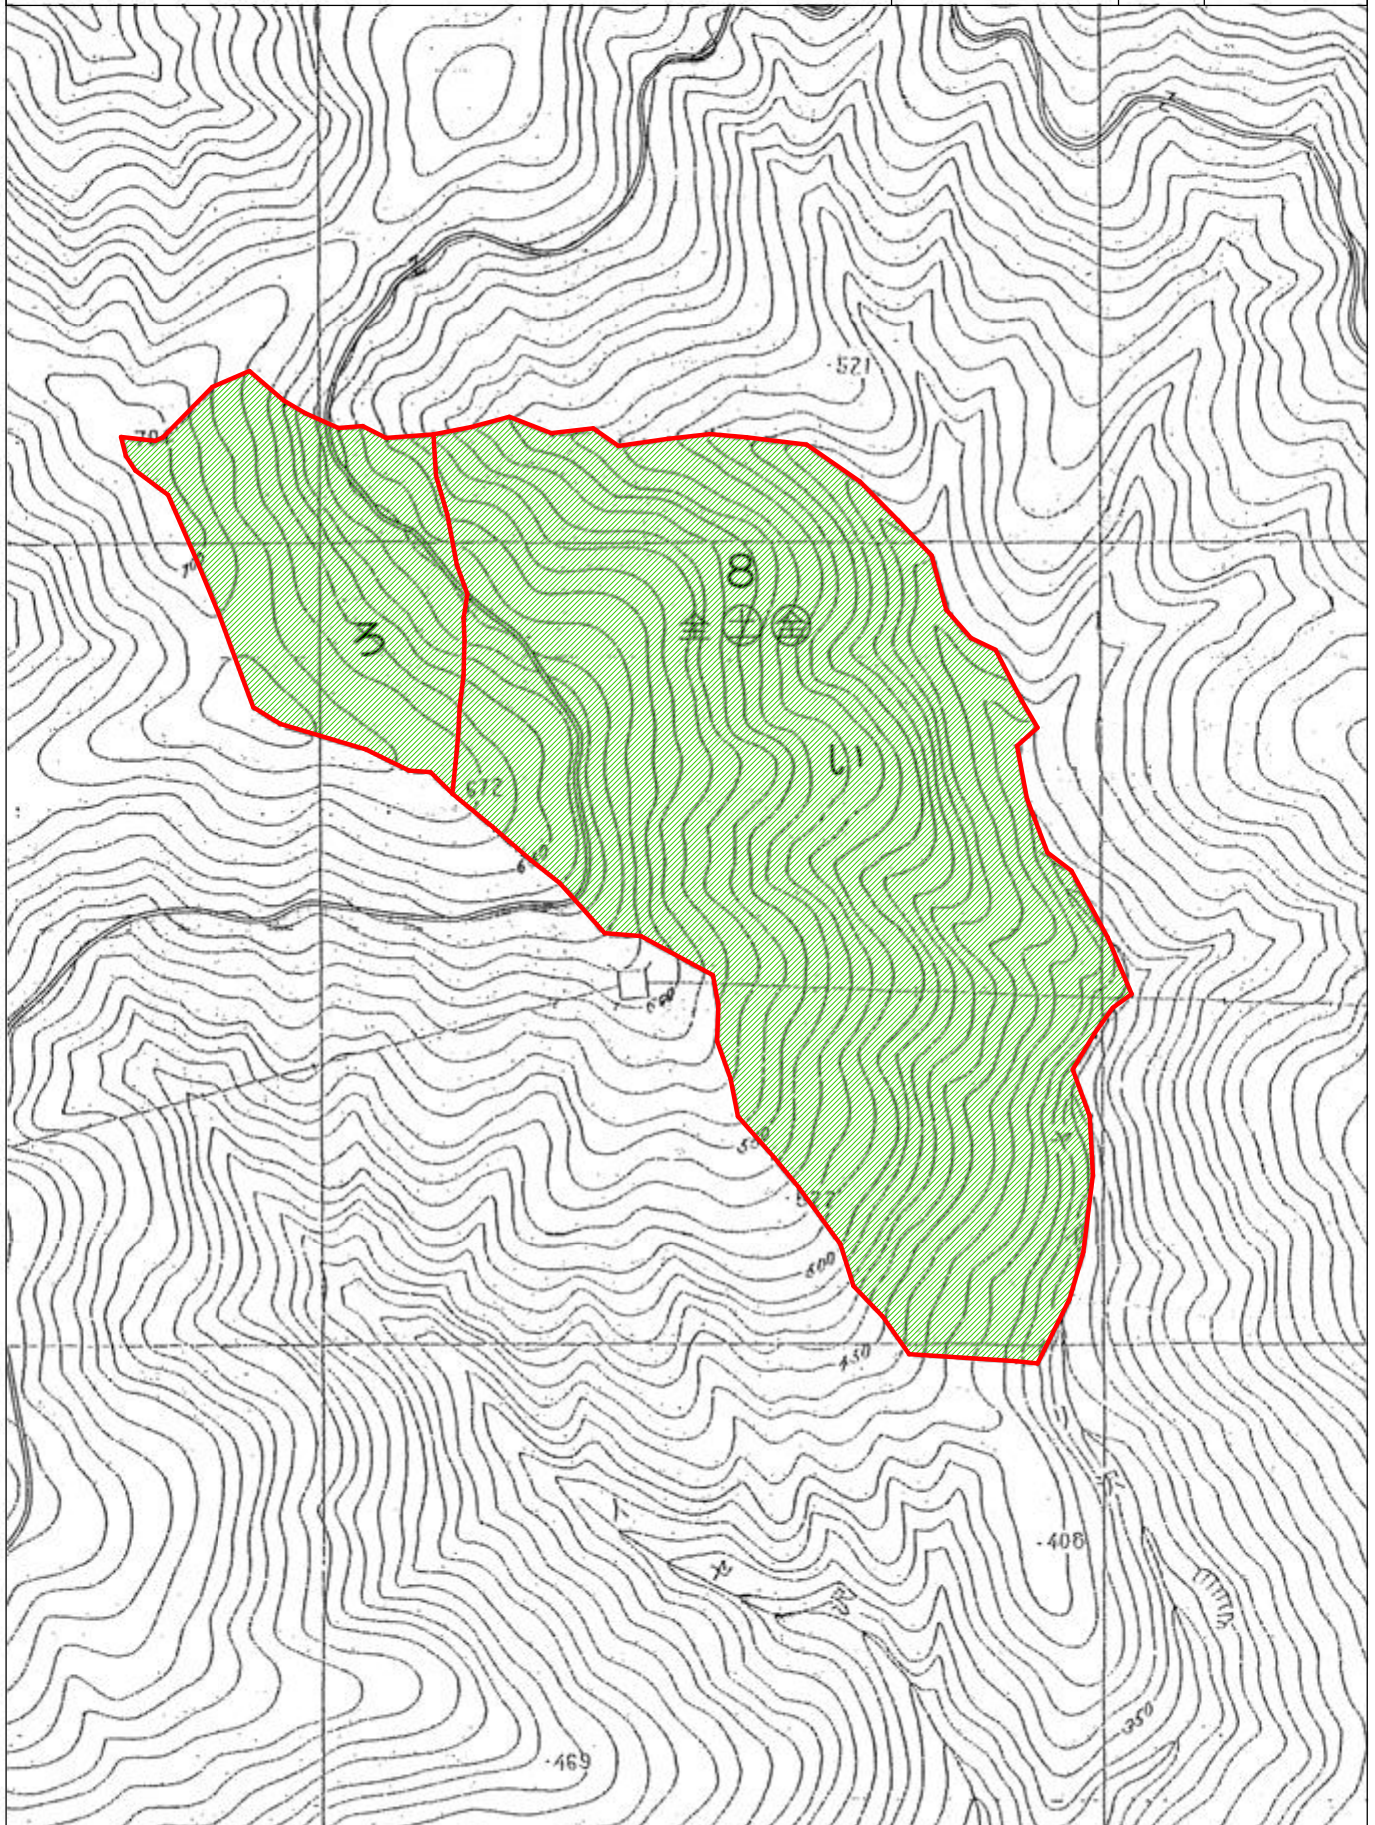

令和8年度収穫調査業務委託位置図

(所在)
 神奈川県足柄上郡山北町世附
 世附国有林124林班い林小班

S=1/20,000

凡 例	
	調査区域
	調査区域外
	周囲表示
	小班区画

令和8年度収穫調査業務委託位置図

(所在)
神奈川県足柄上郡山北町
山北町共和財産区 8い、ろ林小班

凡 例	
	調査区域
	周囲表示

令和8年度収穫調査業務委託位置図

(所在)
神奈川県相模原市緑区青根
青野原財産区 3い、ろ林小班

凡 例	
	調査区域
	周囲表示

C7-9-1
Q3104