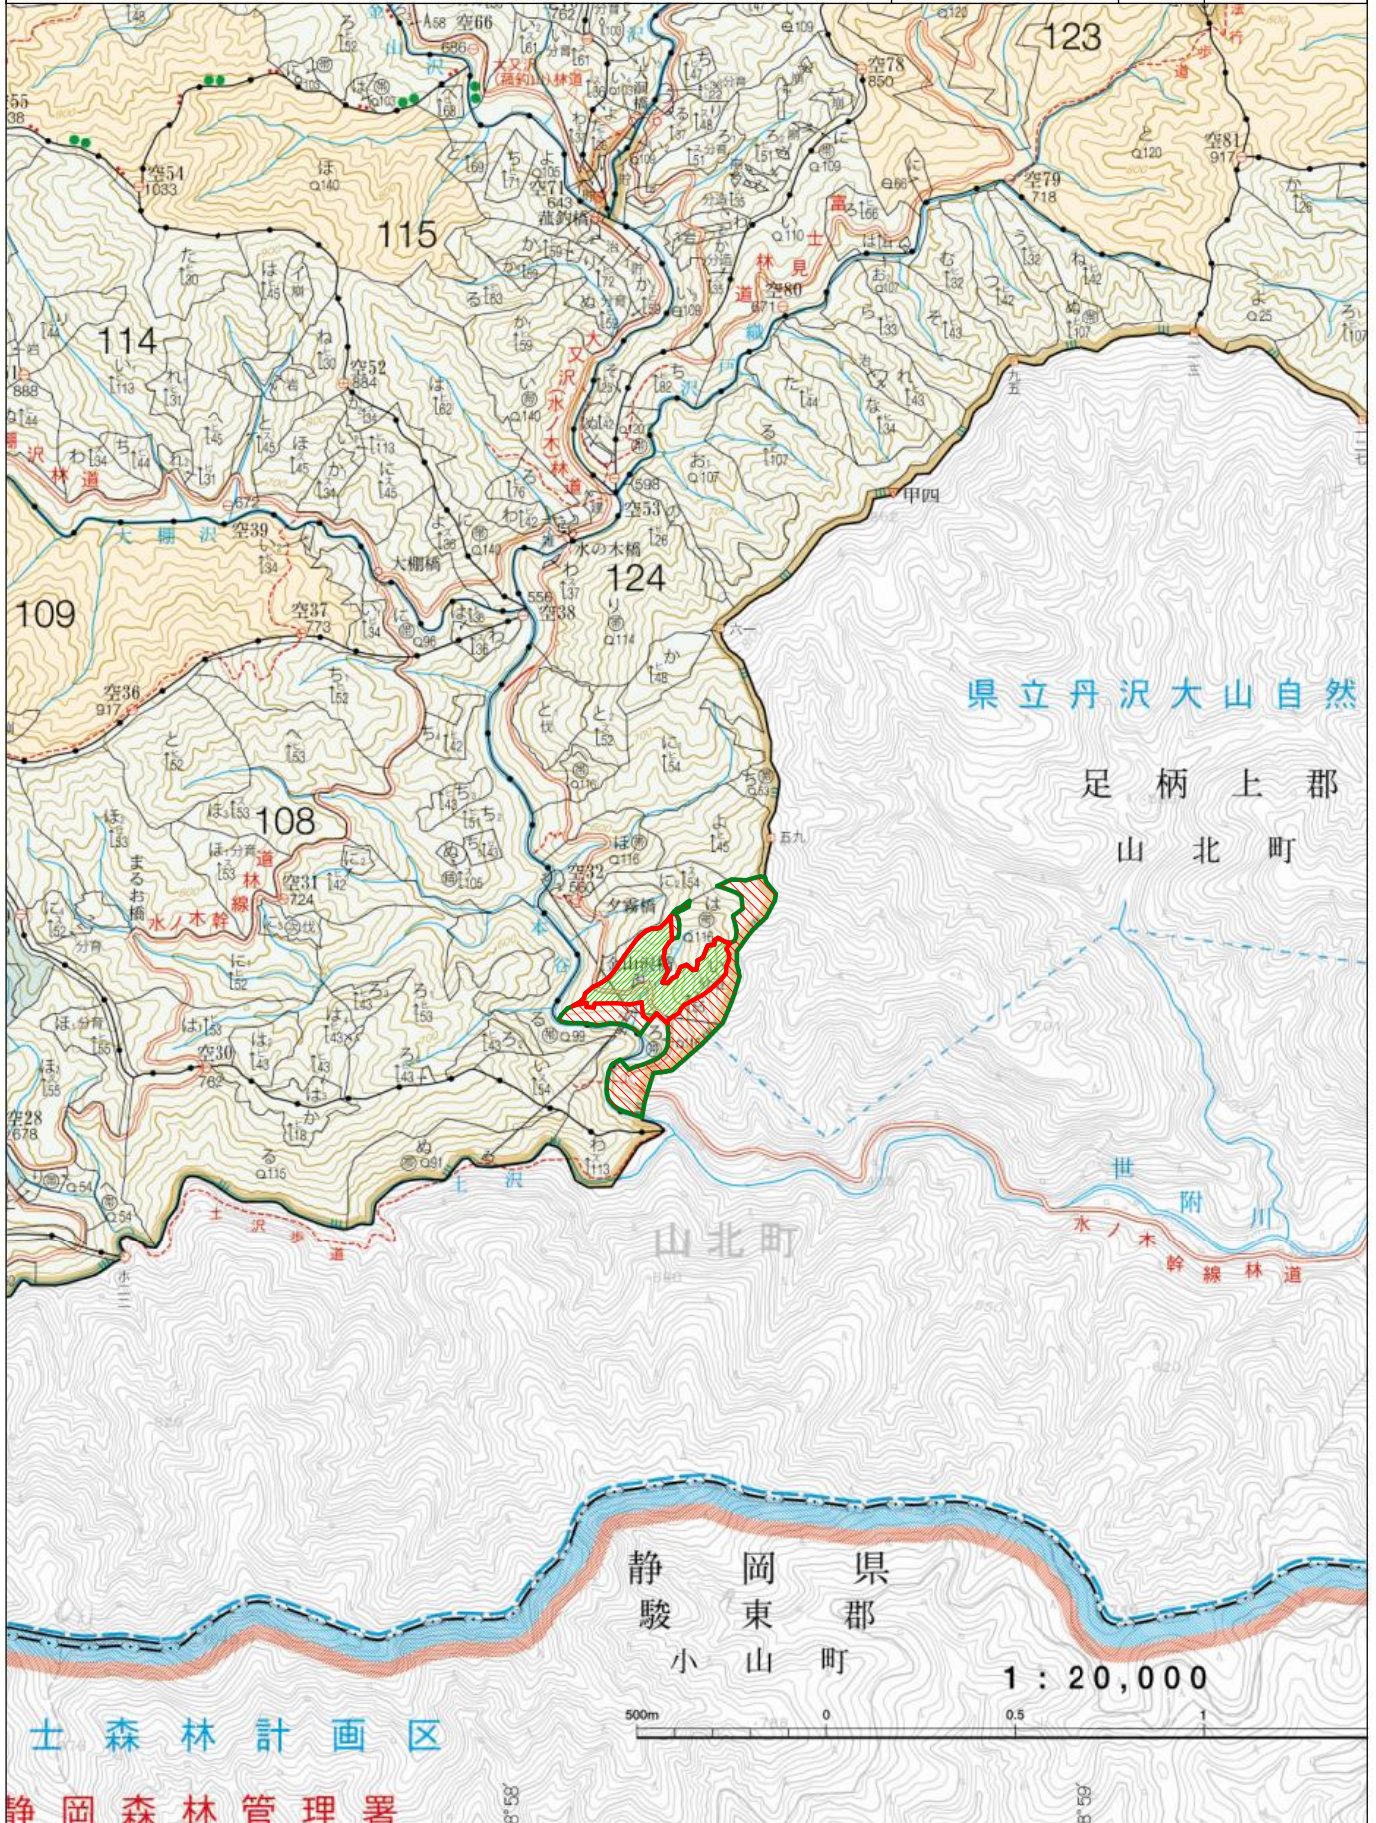

令和8年度収穫調査業務委託位置図

(所在)
 神奈川県足柄上郡山北町世附
 世附国有林124林班い林小班

S=1/20,000

凡 例	
	調査区域
	調査区域外
	周囲表示
	小班区画

令和8年度収穫調査業務委託位置図

(所在)
神奈川県足柄上郡山北町
山北町共和財産区 8い、ろ林小班

凡 例	
	調査区域
	周囲表示

令和8年度収穫調査業務委託位置図

(所在)
神奈川県相模原市緑区青根
青野原財産区 3い、ろ林小班

凡 例	
	調査区域
	周囲表示

C7-9-1
Q3104