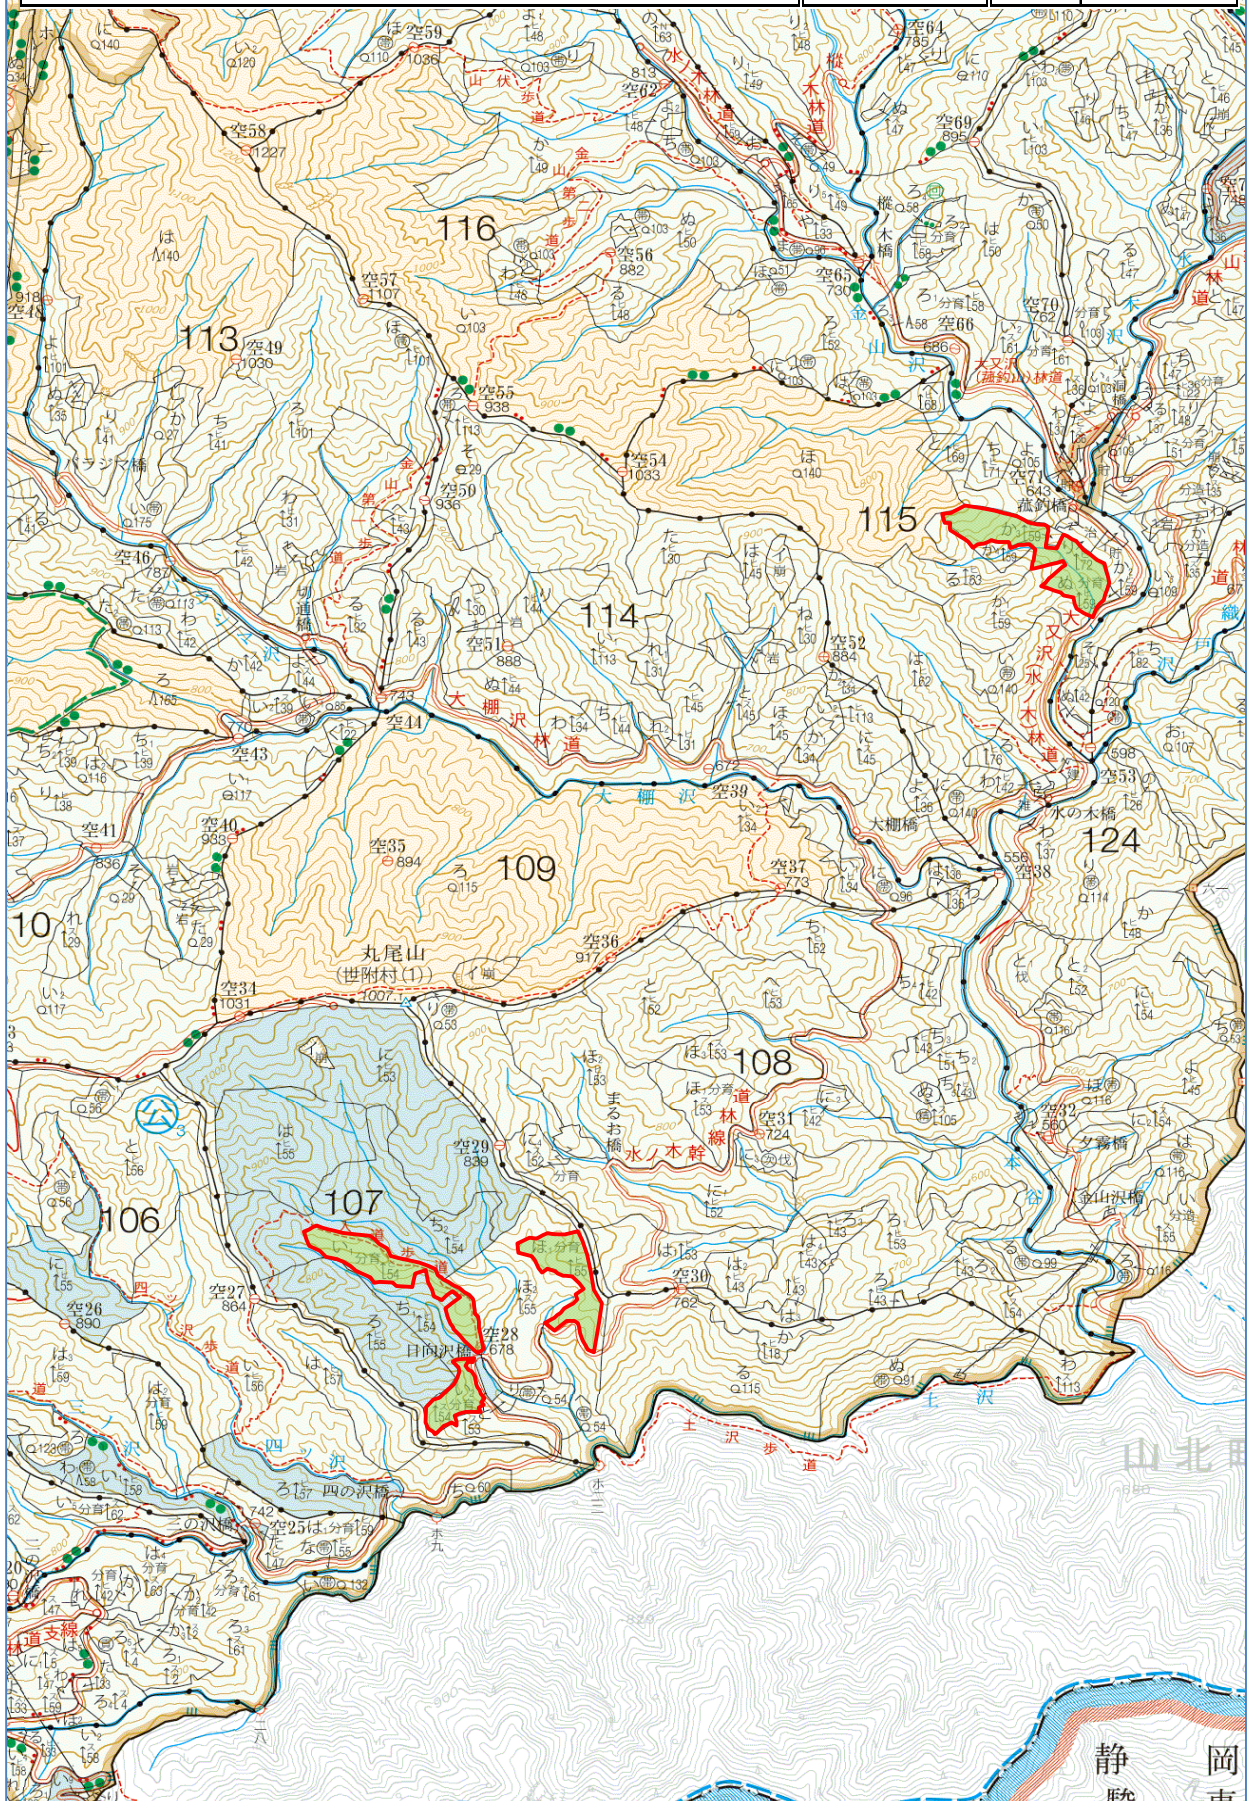

令和8年度収穫調査業務委託箇所位置図

(所在)

神奈川県足柄上郡山北町世附  
世附国有林 107い1、い2、ほ1、115ぬ 林小班

S=1/20,000

凡 例

|  |      |
|--|------|
|  | 調査箇所 |
|  | 周囲表示 |

山北町  
静岡  
岡市

令和8年度収穫調査業務委託箇所位置図

令和8年度収穫調査業務委託箇所位置図

(所在)

神奈川県足柄上郡山北町世附 世附国有林107い1、い2 林小班

S=1/5,000

凡 例

|                                                                                     |      |
|-------------------------------------------------------------------------------------|------|
|  | 調査箇所 |
|  | 周囲表示 |
|                                                                                     |      |
|                                                                                     |      |
|                                                                                     |      |
|                                                                                     |      |

令和8年度収穫調査業務委託箇所位置図

(所在)

神奈川県足柄上郡山北町世附 世附国有林107ほ1 林小班

S=1/5,000

| 凡 | 例    |
|---|------|
|   | 調査箇所 |
|   | 周囲表示 |
|   |      |
|   |      |

令和8年度収穫調査業務委託箇所位置図

(所在)

神奈川県足柄上郡山北町世附 世附国有林115㍓ 林小班

S=1/5,000

凡 例

|                                                                                     |      |
|-------------------------------------------------------------------------------------|------|
|  | 調査箇所 |
|  | 周囲表示 |