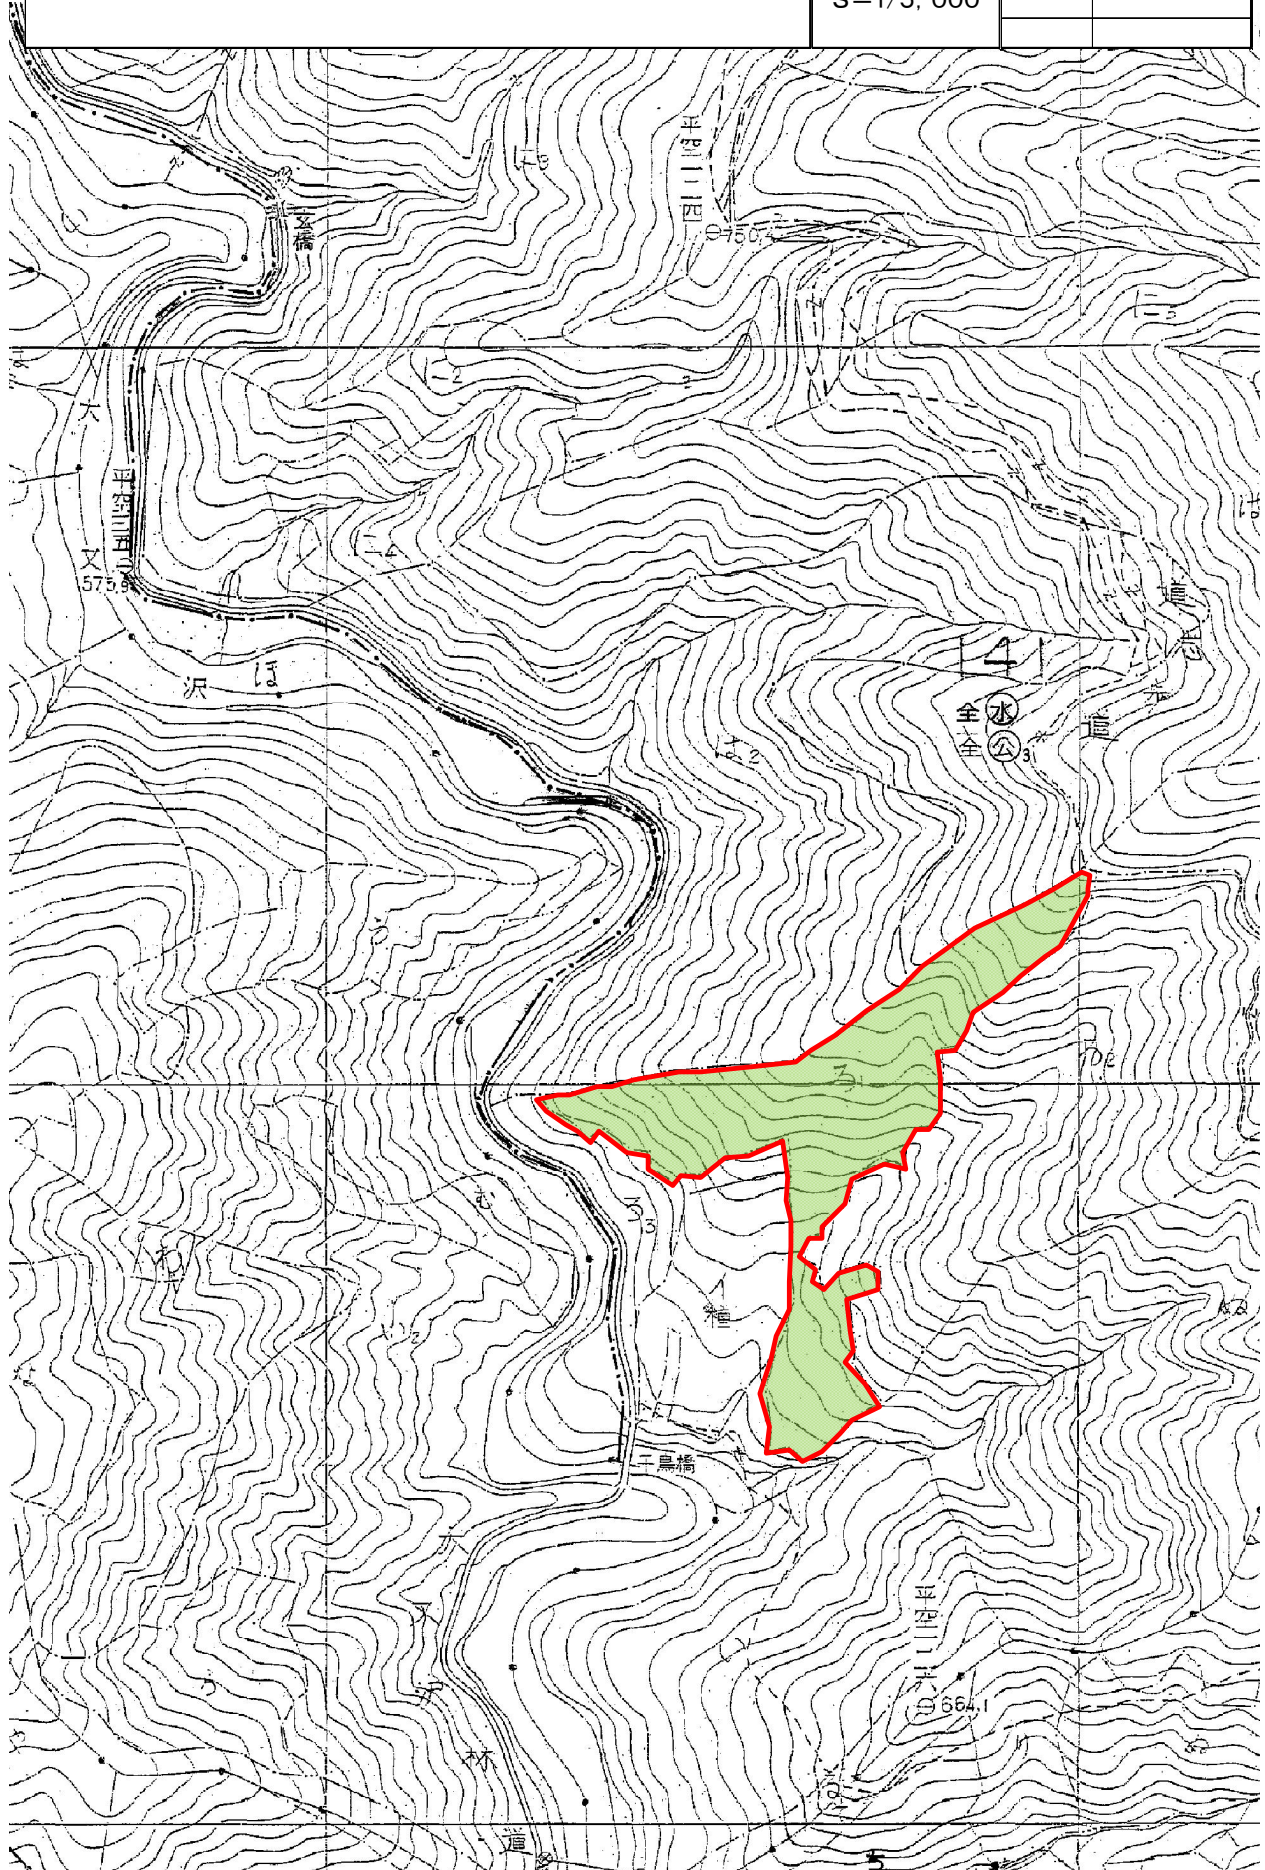

S=1/5,000

凡 例

|                                                                                     |      |
|-------------------------------------------------------------------------------------|------|
|  | 調査箇所 |
|  | 周囲表示 |

令和8年度収穫調査業務委託箇所位置図

(所在)

神奈川県足柄上郡山北町中川 中川国有林14131 林小班

S=1/5,000

凡 例

- |                                                                                     |      |
|-------------------------------------------------------------------------------------|------|
|  | 調査箇所 |
|  | 周囲表示 |

令和8年度収穫調査業務委託箇所位置図

(所在)

神奈川県足柄上郡山北町中川 中川国有林142い1 林小班

S=1/5,000

凡 例

 調査箇所

 周囲表示