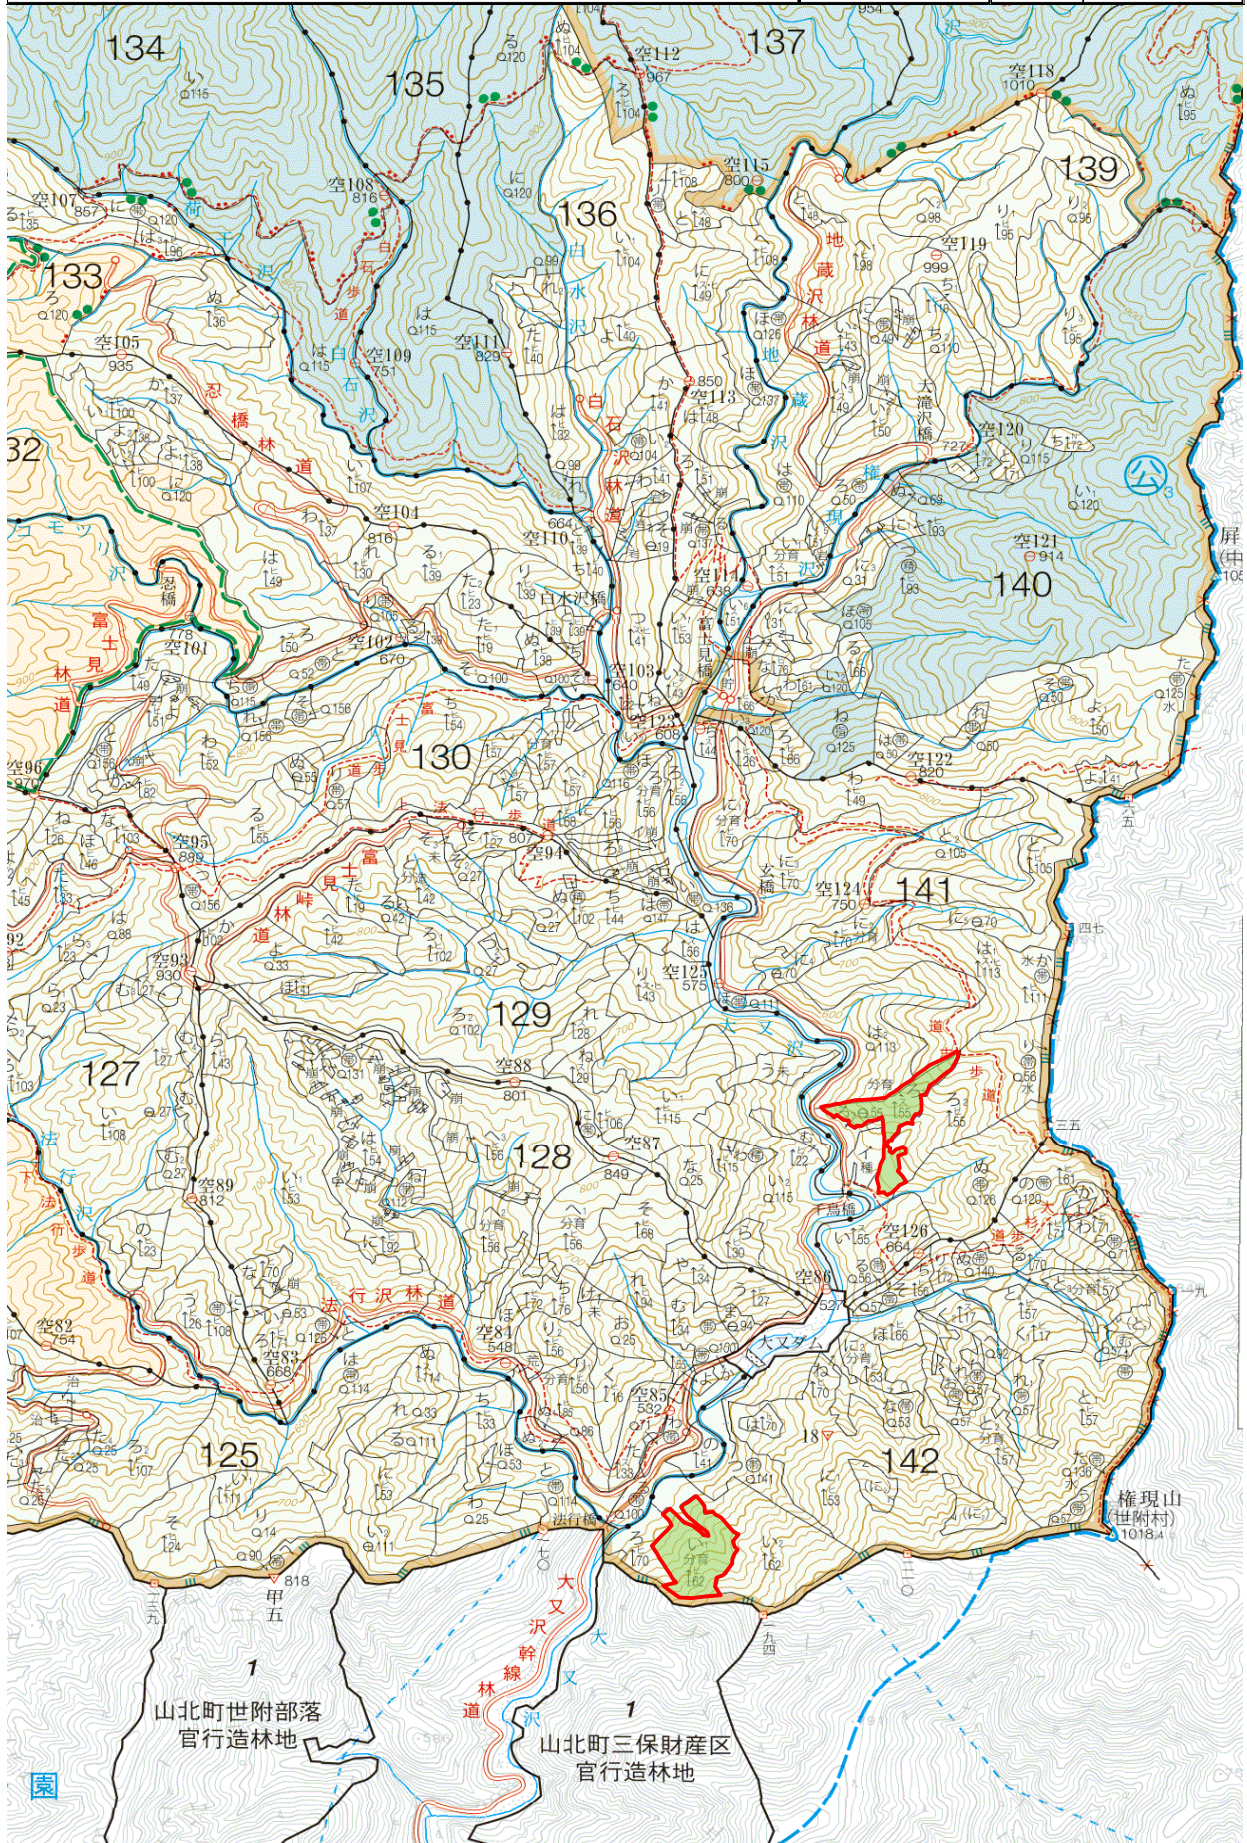

令和8年度収穫調査業務委託箇所位置図

(所在)

神奈川県足柄上郡山北町世附  
世附国有林 107い1、い2、ほ1、115ぬ 林小班

S=1/20,000

凡 例

|  |      |
|--|------|
|  | 調査箇所 |
|  | 周囲表示 |

山北町  
静岡  
岡市

令和8年度収穫調査業務委託箇所位置図

令和8年度収穫調査業務委託箇所位置図

(所在)

神奈川県足柄上郡山北町世附 世附国有林107い1、い2 林小班

S=1/5,000

凡 例

|                                                                                     |      |
|-------------------------------------------------------------------------------------|------|
|  | 調査箇所 |
|  | 周囲表示 |
|                                                                                     |      |
|                                                                                     |      |
|                                                                                     |      |
|                                                                                     |      |

令和8年度収穫調査業務委託箇所位置図

(所在)

神奈川県足柄上郡山北町世附 世附国有林107ほ1 林小班

S=1/5,000

| 凡 | 例    |
|---|------|
|   | 調査箇所 |
|   | 周囲表示 |
|   |      |
|   |      |

令和8年度収穫調査業務委託箇所位置図

(所在)

神奈川県足柄上郡山北町世附 世附国有林115㍓ 林小班

S=1/5,000

凡 例

|                                                                                     |      |
|-------------------------------------------------------------------------------------|------|
|  | 調査箇所 |
|  | 周囲表示 |