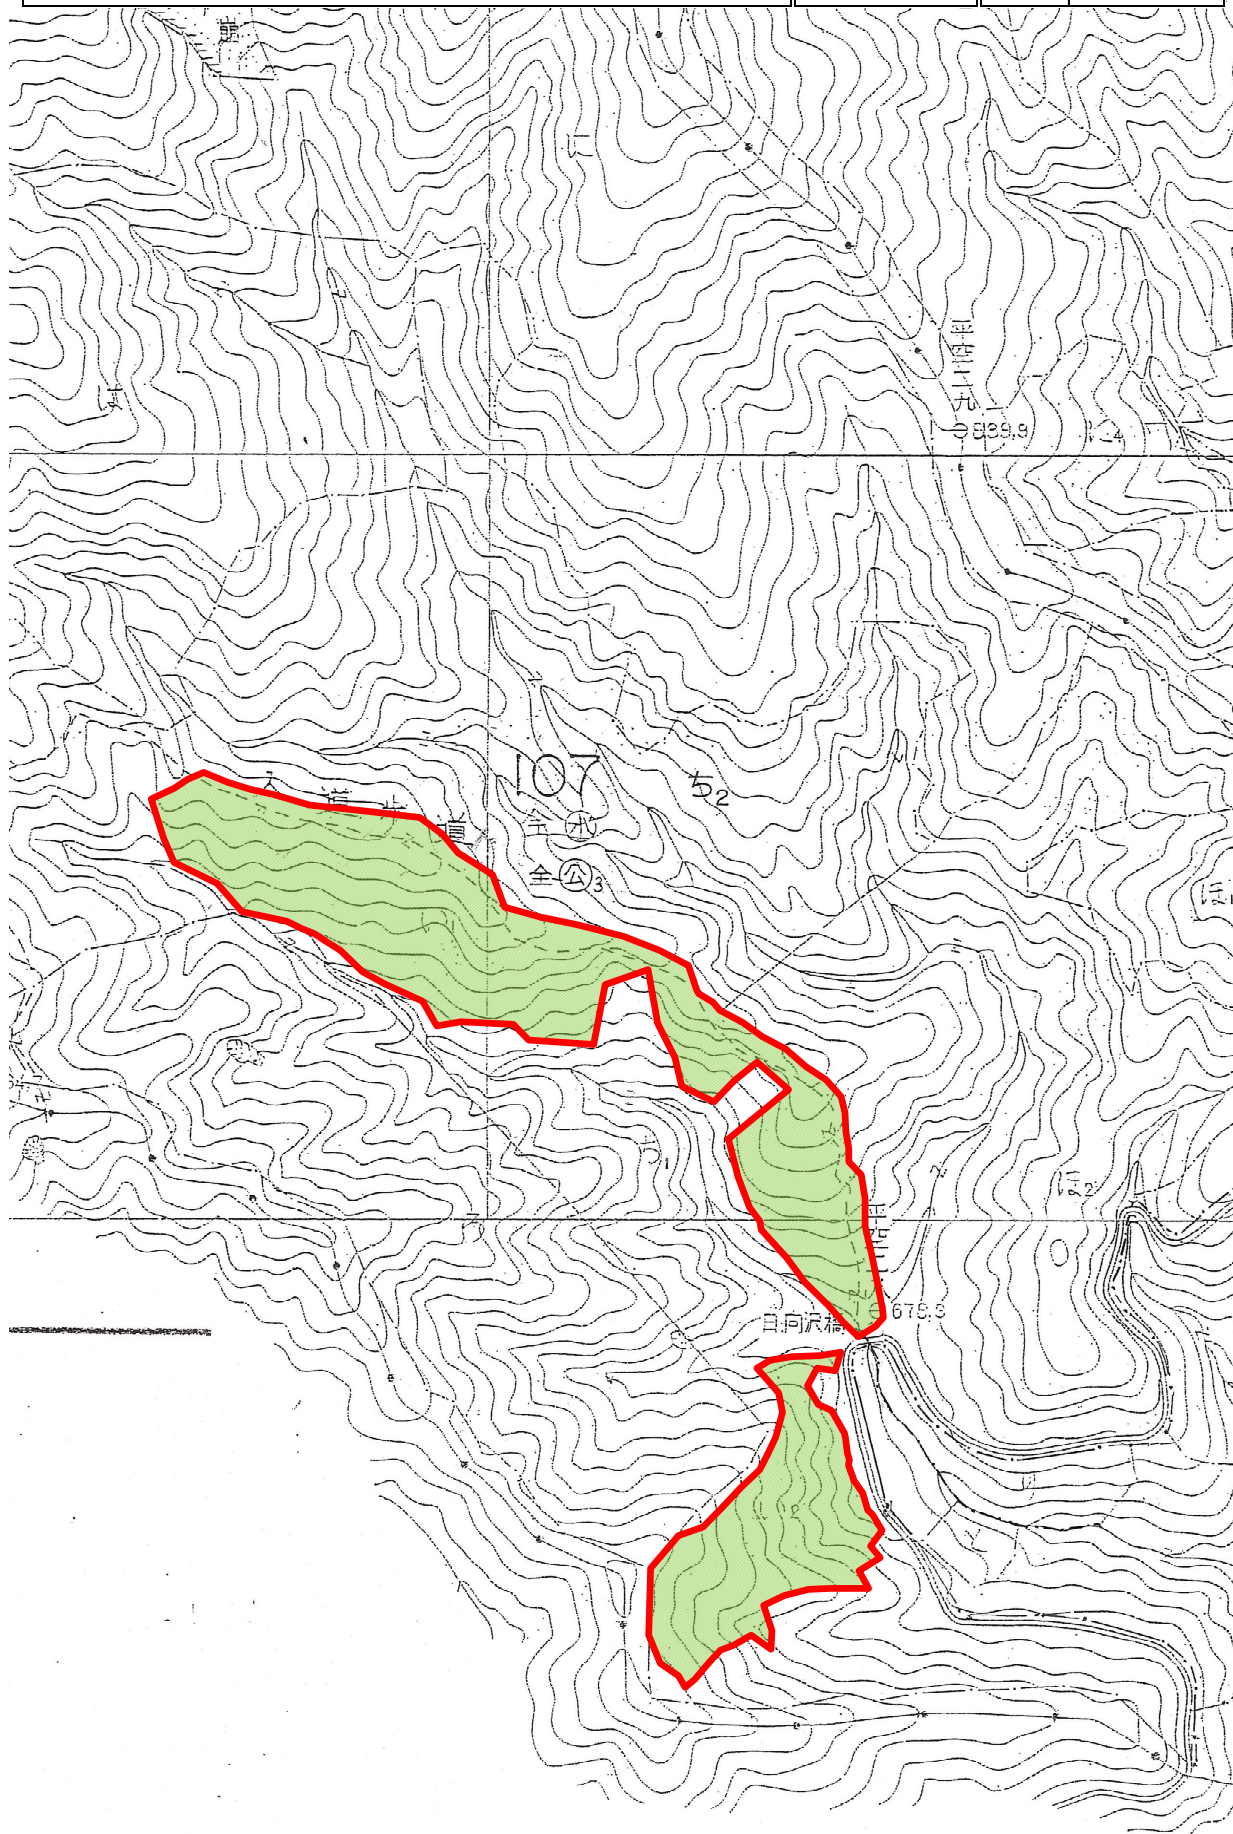

令和8年度収穫調査業務委託箇所位置図

(所在)

神奈川県足柄上郡山北町世附  
世附国有林 107い1、い2、ほ1、115ぬ 林小班

S=1/20,000

凡 例

|  |      |
|--|------|
|  | 調査箇所 |
|  | 周囲表示 |

山北町  
静岡  
岡市

令和8年度収穫調査業務委託箇所位置図

令和8年度収穫調査業務委託箇所位置図

(所在)

神奈川県足柄上郡山北町世附 世附国有林107い1、い2 林小班

S=1/5,000

凡 例

|                                                                                     |      |
|-------------------------------------------------------------------------------------|------|
|  | 調査箇所 |
|  | 周囲表示 |
|                                                                                     |      |
|                                                                                     |      |
|                                                                                     |      |
|                                                                                     |      |

令和8年度収穫調査業務委託箇所位置図

(所在)

神奈川県足柄上郡山北町世附 世附国有林107ほ1 林小班

S=1/5,000

| 凡 | 例    |
|---|------|
|   | 調査箇所 |
|   | 周囲表示 |
|   |      |
|   |      |

令和8年度収穫調査業務委託箇所位置図

(所在)

神奈川県足柄上郡山北町世附 世附国有林115㍓ 林小班

S=1/5,000

凡 例

|                                                                                     |      |
|-------------------------------------------------------------------------------------|------|
|  | 調査箇所 |
|  | 周囲表示 |