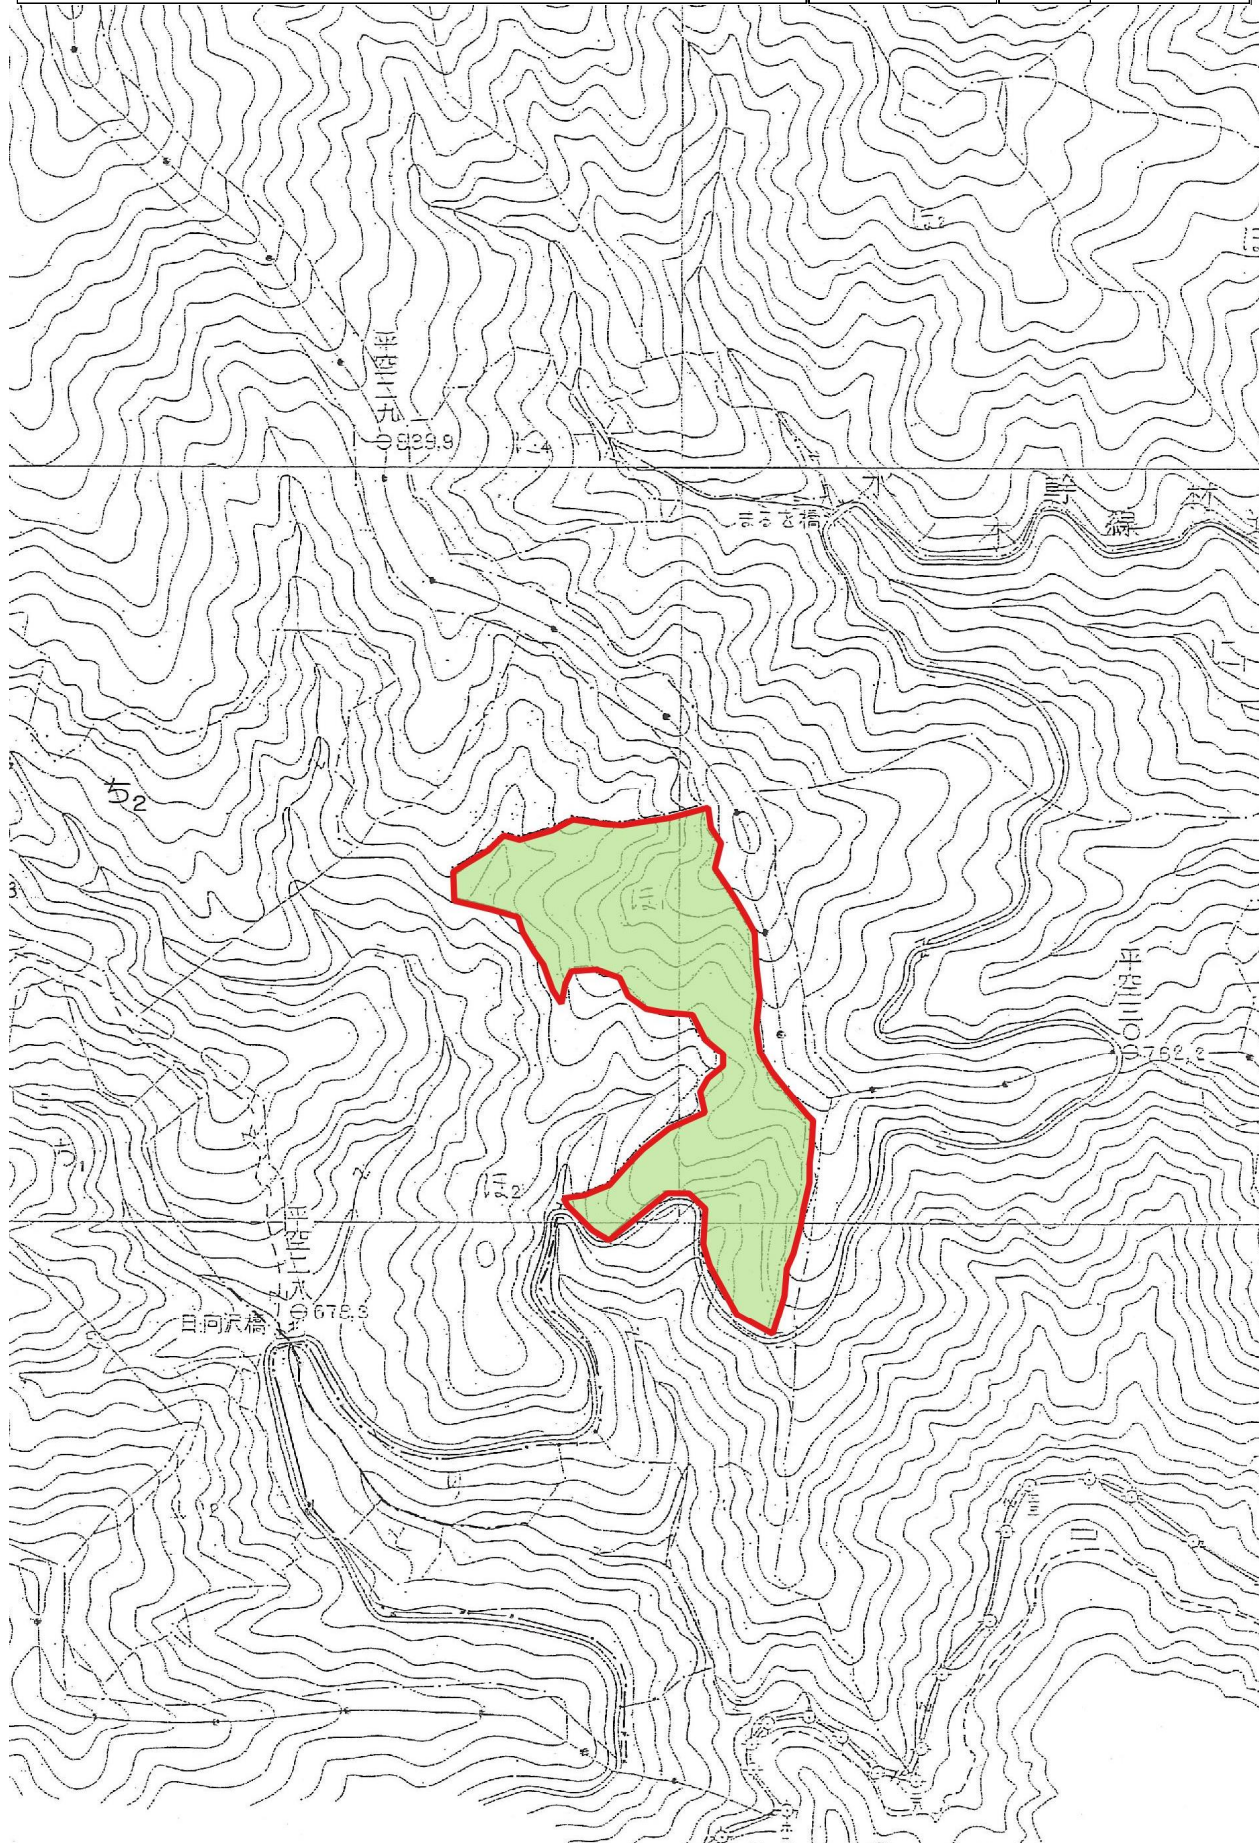

令和8年度収穫調査業務委託箇所位置図

(所在)

神奈川県足柄上郡山北町世附 世附国有林107い1、い2 林小班

S=1/5,000

凡 例

|                                                                                     |      |
|-------------------------------------------------------------------------------------|------|
|  | 調査箇所 |
|  | 周囲表示 |
|                                                                                     |      |
|                                                                                     |      |
|                                                                                     |      |
|                                                                                     |      |

令和8年度収穫調査業務委託箇所位置図

(所在)

神奈川県足柄上郡山北町世附 世附国有林107ほ1 林小班

S=1/5,000

| 凡 | 例    |
|---|------|
|   | 調査箇所 |
|   | 周囲表示 |
|   |      |
|   |      |

令和8年度収穫調査業務委託箇所位置図

(所在)

神奈川県足柄上郡山北町世附 世附国有林115㍓ 林小班

S=1/5,000

凡 例

|                                                                                     |      |
|-------------------------------------------------------------------------------------|------|
|  | 調査箇所 |
|  | 周囲表示 |