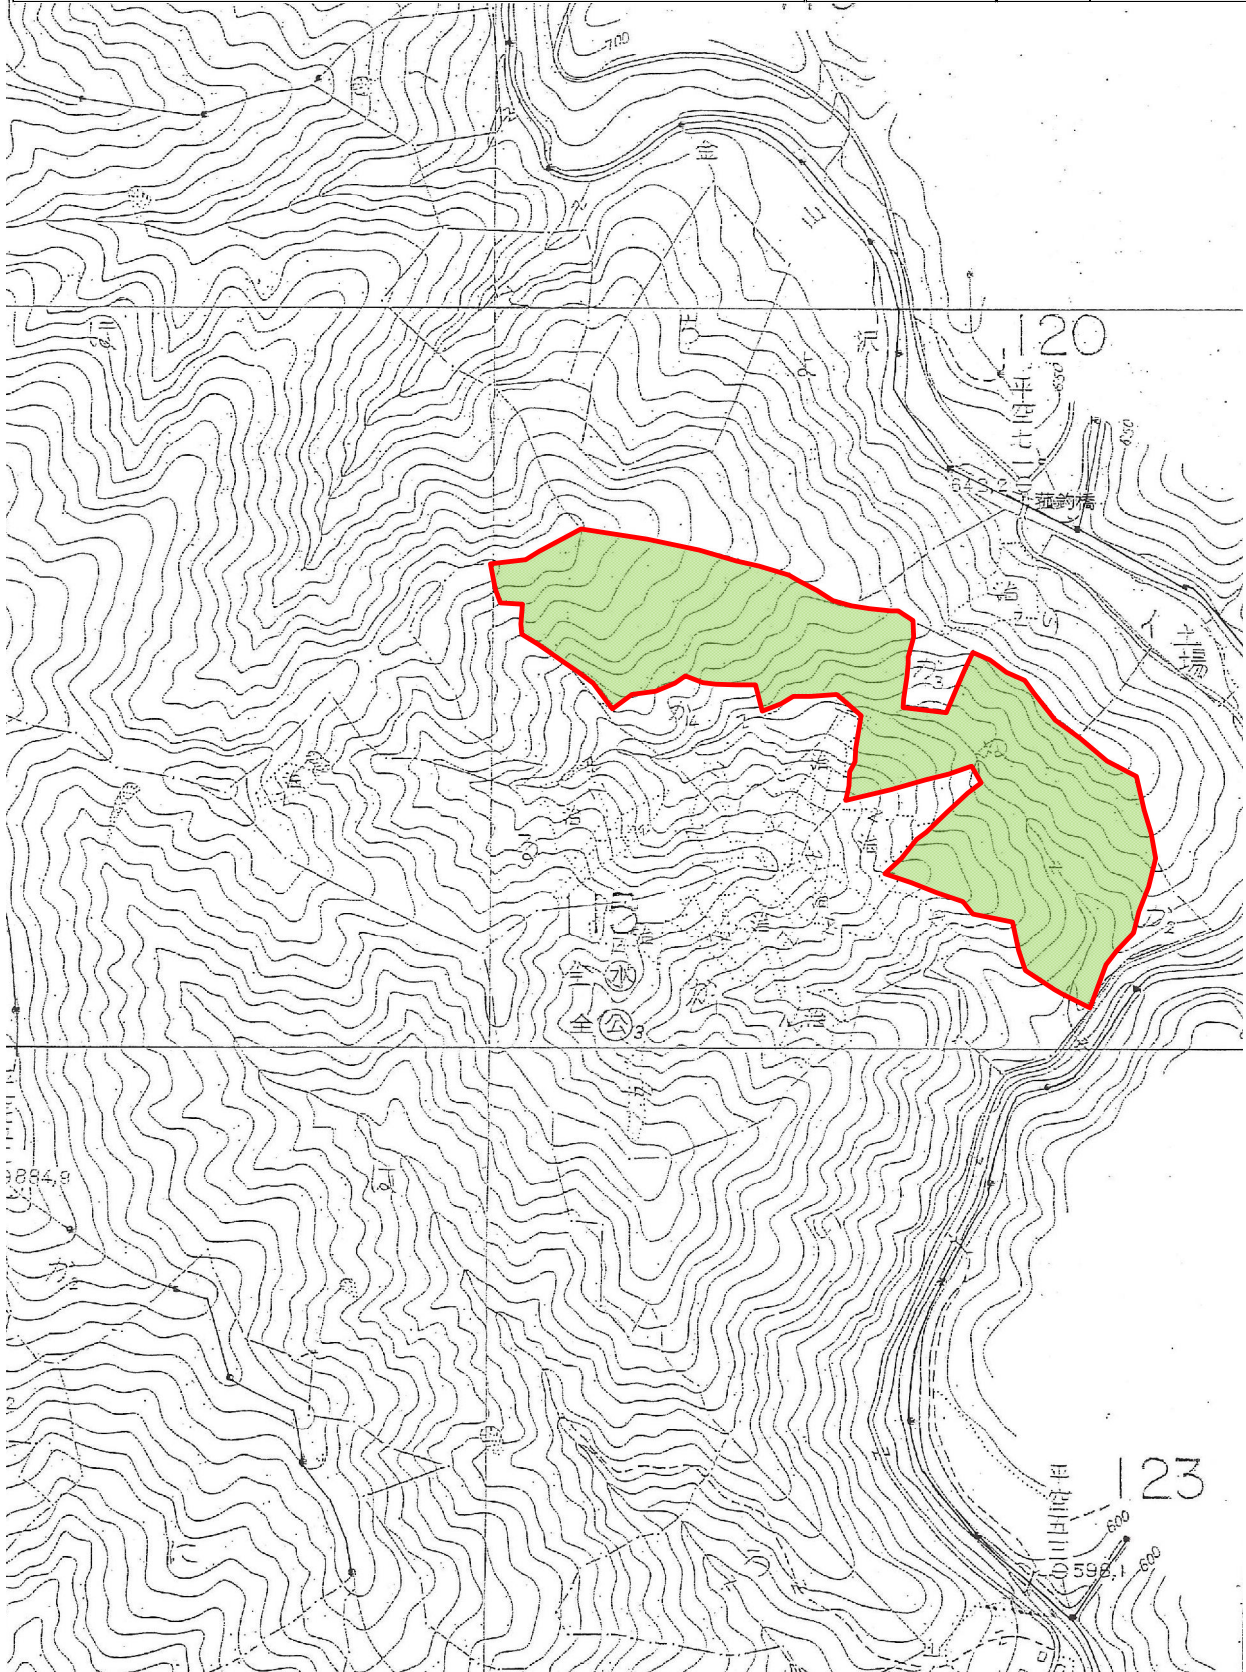

令和8年度収穫調査業務委託箇所位置図

(所在)

神奈川県足柄上郡山北町世附 世附国有林107い1、い2 林小班

S=1/5,000

凡 例

|                                                                                     |      |
|-------------------------------------------------------------------------------------|------|
|  | 調査箇所 |
|  | 周囲表示 |
|                                                                                     |      |
|                                                                                     |      |
|                                                                                     |      |
|                                                                                     |      |

令和8年度収穫調査業務委託箇所位置図

(所在)

神奈川県足柄上郡山北町世附 世附国有林107ほ1 林小班

S=1/5,000

| 凡 | 例    |
|---|------|
|   | 調査箇所 |
|   | 周囲表示 |
|   |      |
|   |      |

令和8年度収穫調査業務委託箇所位置図

(所在)

神奈川県足柄上郡山北町世附 世附国有林115㍓ 林小班

S=1/5,000

凡 例

|                                                                                     |      |
|-------------------------------------------------------------------------------------|------|
|  | 調査箇所 |
|  | 周囲表示 |

令和8年度収穫調査業務委託箇所位置図

(所在)

神奈川県足柄上郡山北町中川 中川国有林14131 林小班

S=1/5,000

凡 例

- |                                                                                     |      |
|-------------------------------------------------------------------------------------|------|
|  | 調査箇所 |
|  | 周囲表示 |