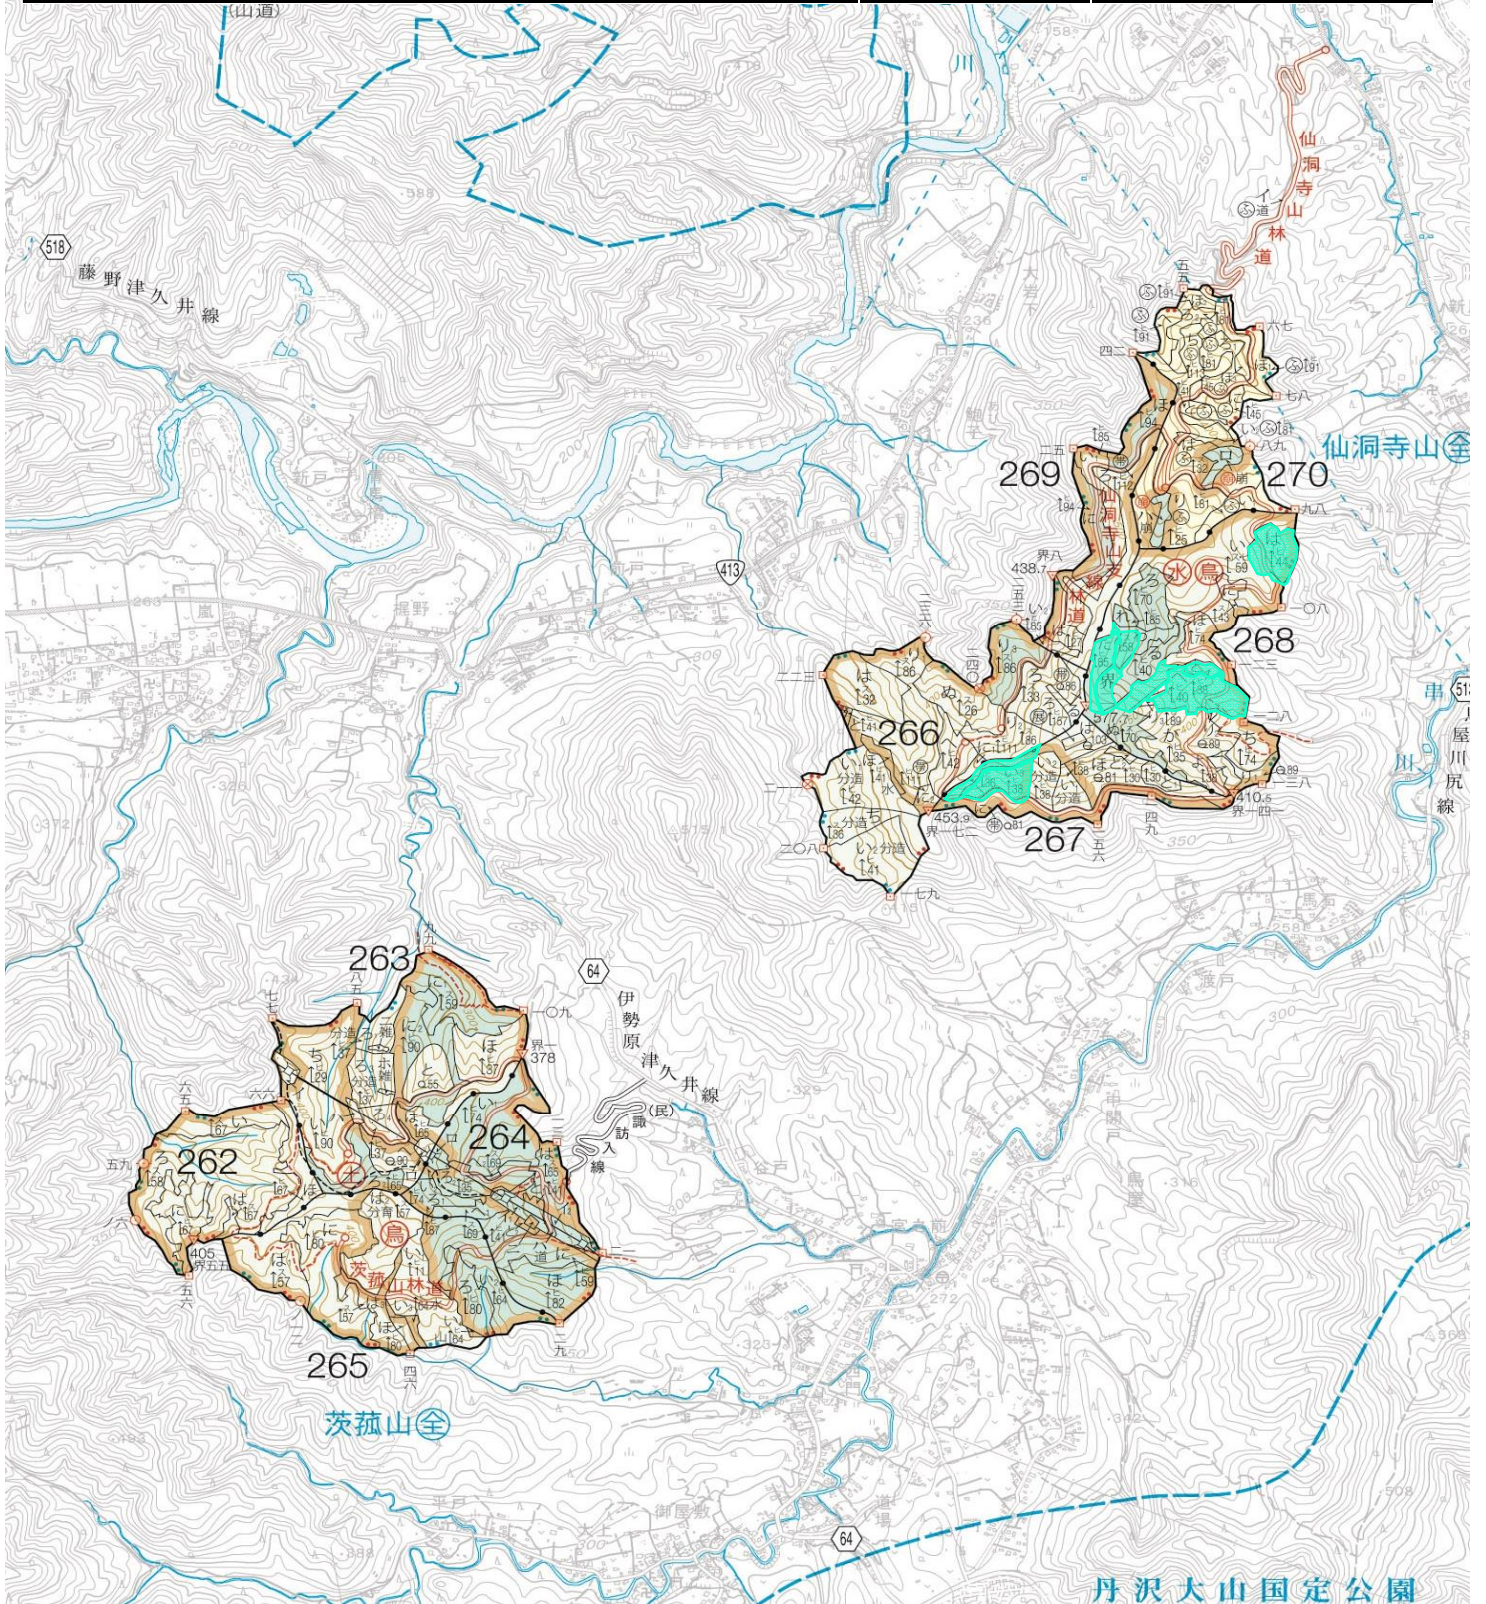

令和8年度津久井地区森林環境保全整備事業  
(保育間伐活用型 外) 位置図

(所在)

神奈川県相模原市緑区鳥屋

鳥屋仙洞寺山国有林 267い3、へ林小班

神奈川県相模原市緑区青山

青山仙洞寺山国有林 268は、へ、と、ぬ、る、わ、た林小班

S = 1/20,000

凡 例

事業箇所	

丹沢大山国定公園

# 令和8年度津久井地区森林環境保全整備事業 (保育間伐活用型 外) 位置図

(所在)

神奈川県相模原市緑区鳥屋

鳥屋仙洞寺山国有林 267い3、～林小班

神奈川県相模原市緑区青山

青山仙洞寺山国有林 268は、へ、と、ぬ、る、わ、た林小班

S = 1/5,000

凡 例

	保育間伐 (活用型)
	育成受光伐
	林道
	森林作業道 (新設)
	森林作業道 (既設)
	集積土場