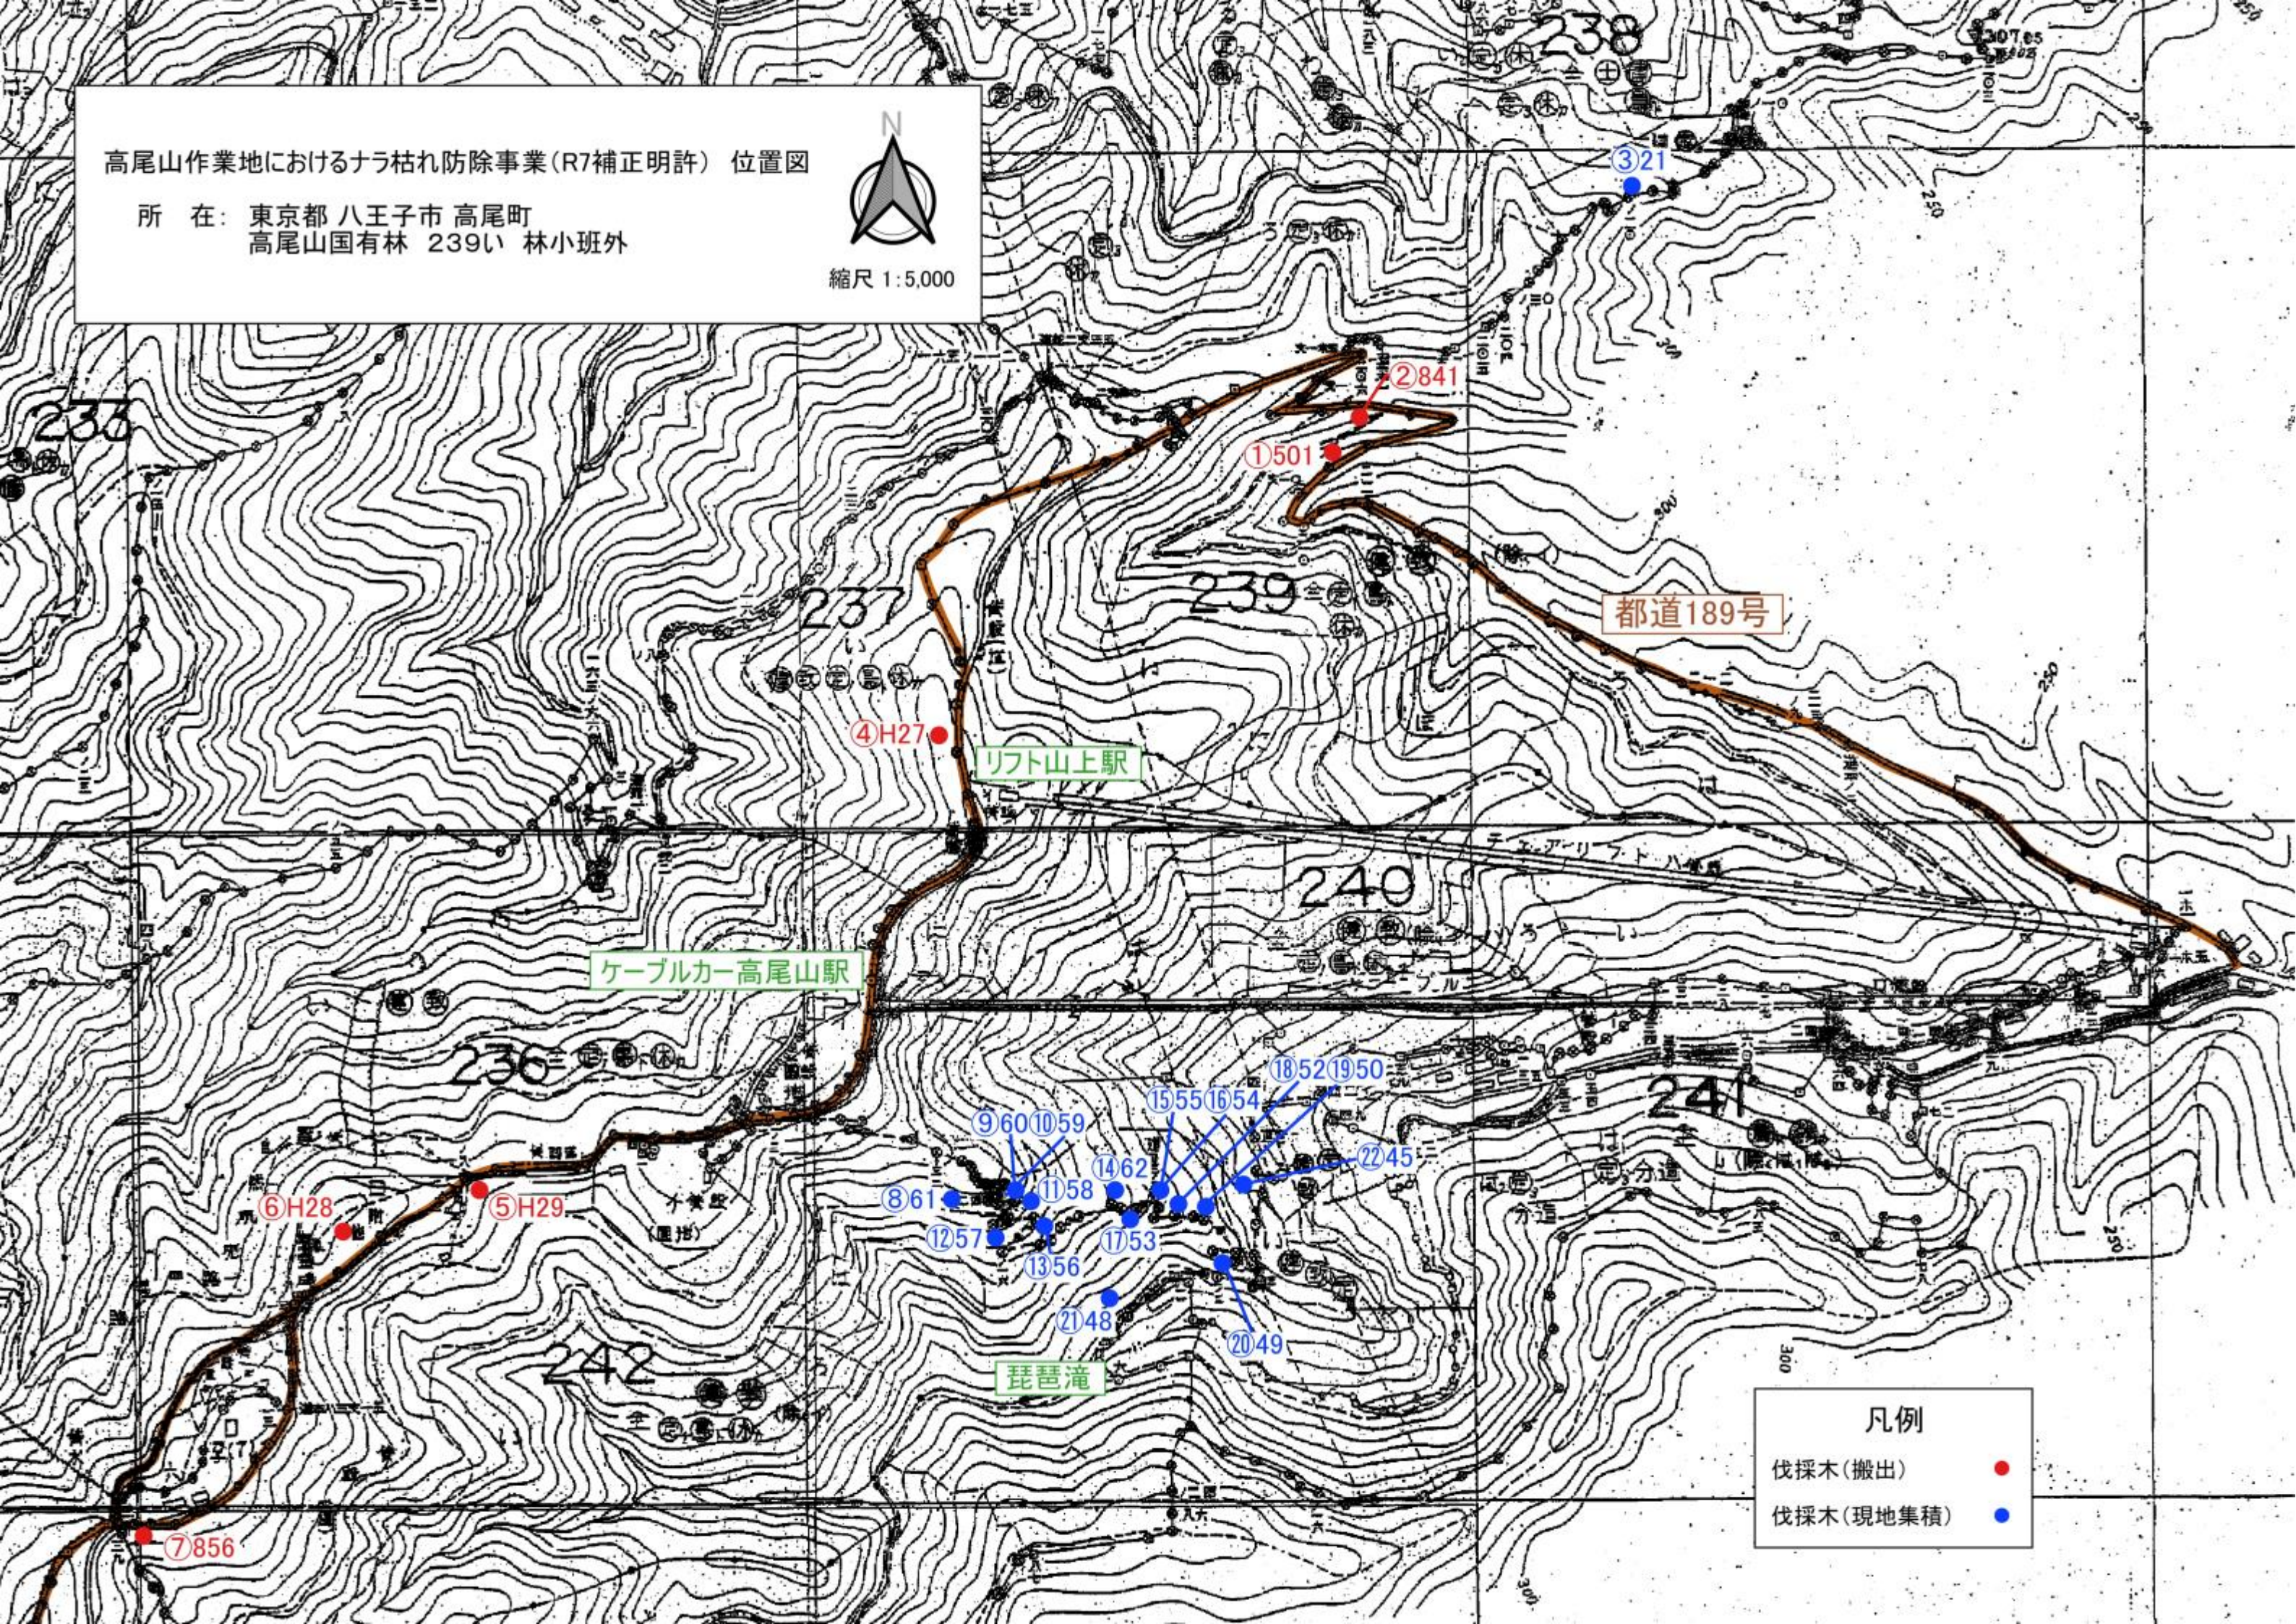

# 高尾山作業地におけるナラ枯れ防除事業(R7補正明許) 位置図

所在: 東京都八王子市高尾町  
高尾山国有林 239い 林小班外

に	ろ	は	は
へ	ろ	と	は
と	ろ	と	は
ち	は	と	ほ
り	い	と	へ
ぬ	い	ち	ち
る	ろ	ち	ち

凡例  
実施箇所

高尾山作業地におけるナラ枯れ防除事業(R7補正明許) 位置図

所在: 東京都八王子市高尾町  
高尾山国有林 239い 林小班外

縮尺 1:5,000

凡例	
伐採木(搬出)	●
伐採木(現地集積)	●