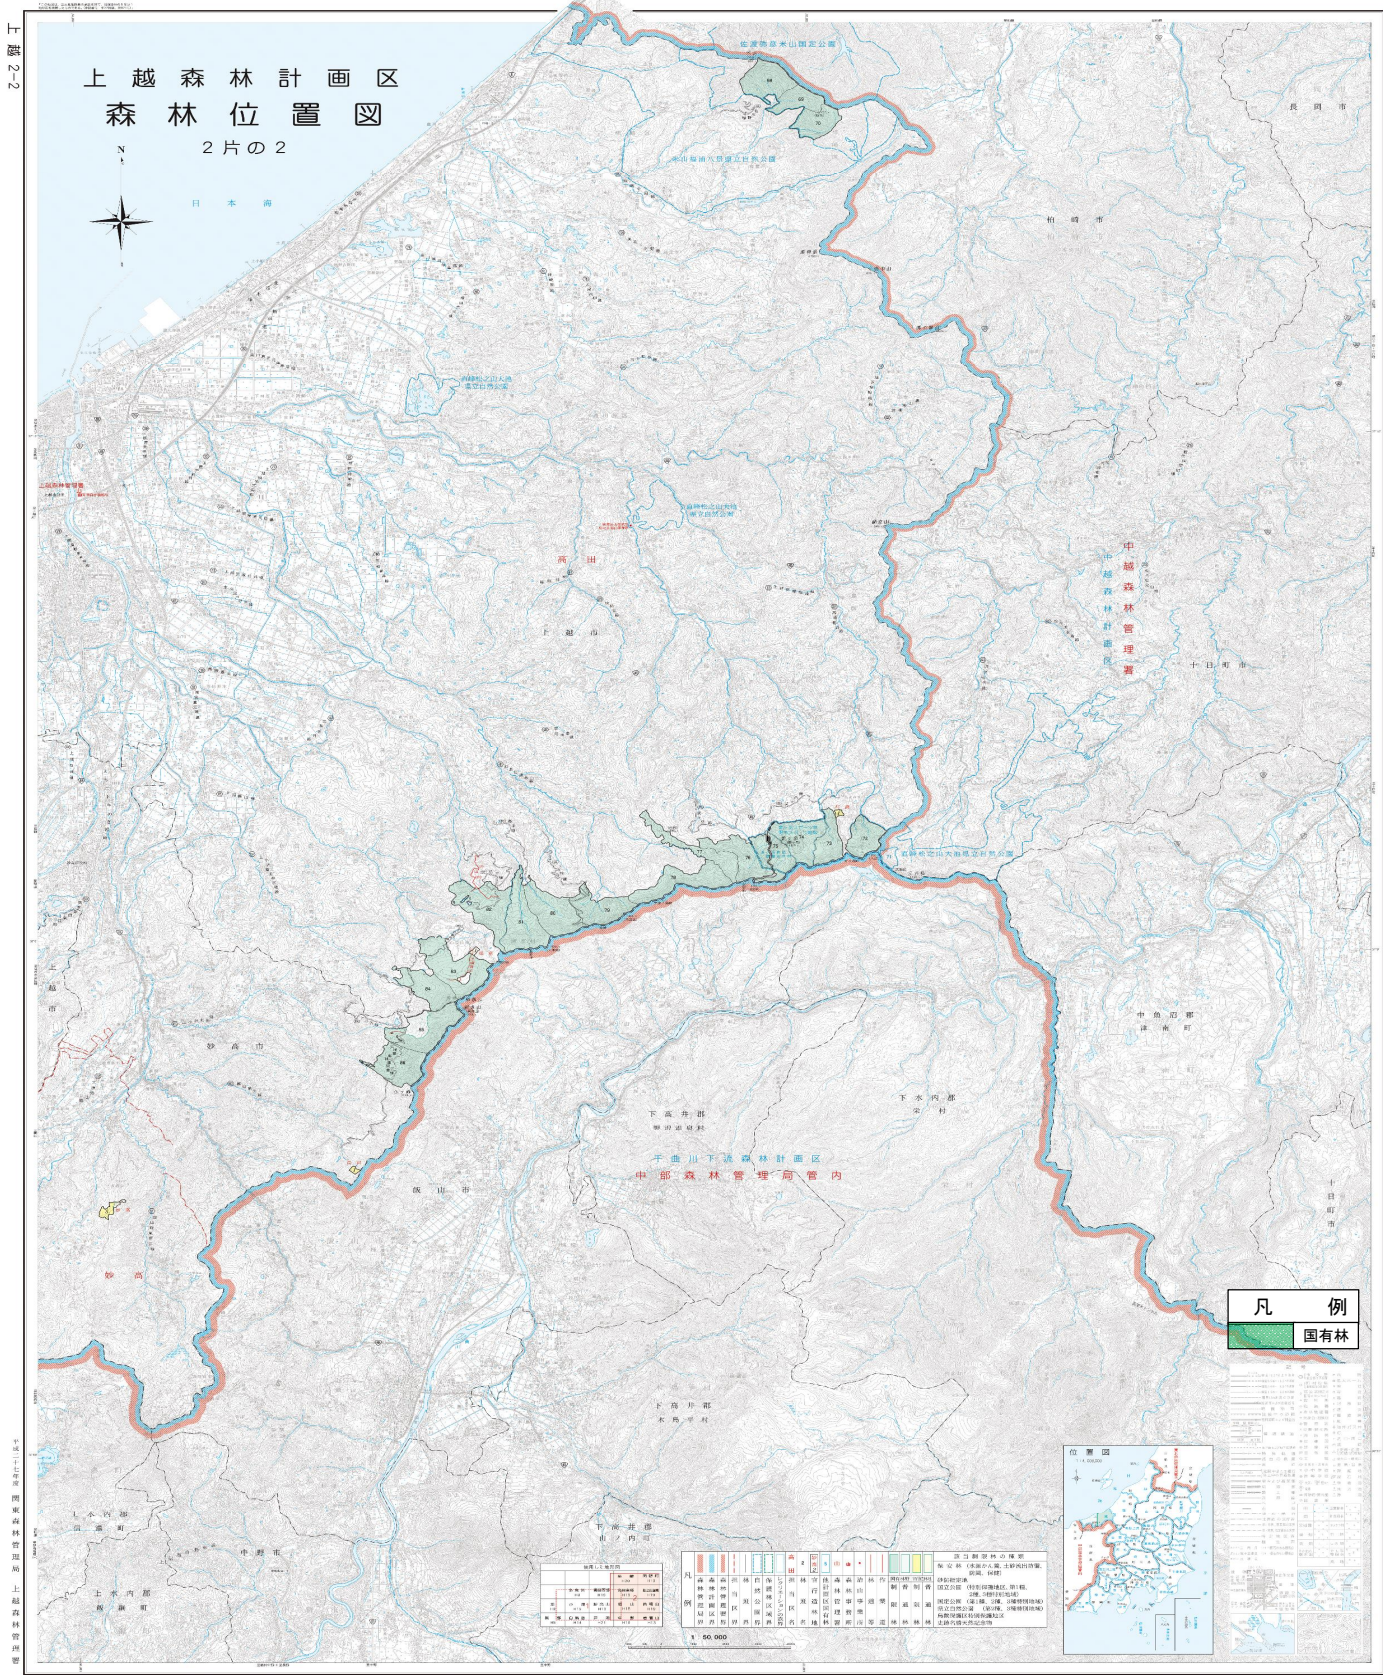

令和6年 治山流域別調査箇所位置図 (上越2-2)

上越2-2

上越森林計画区

上越2-2