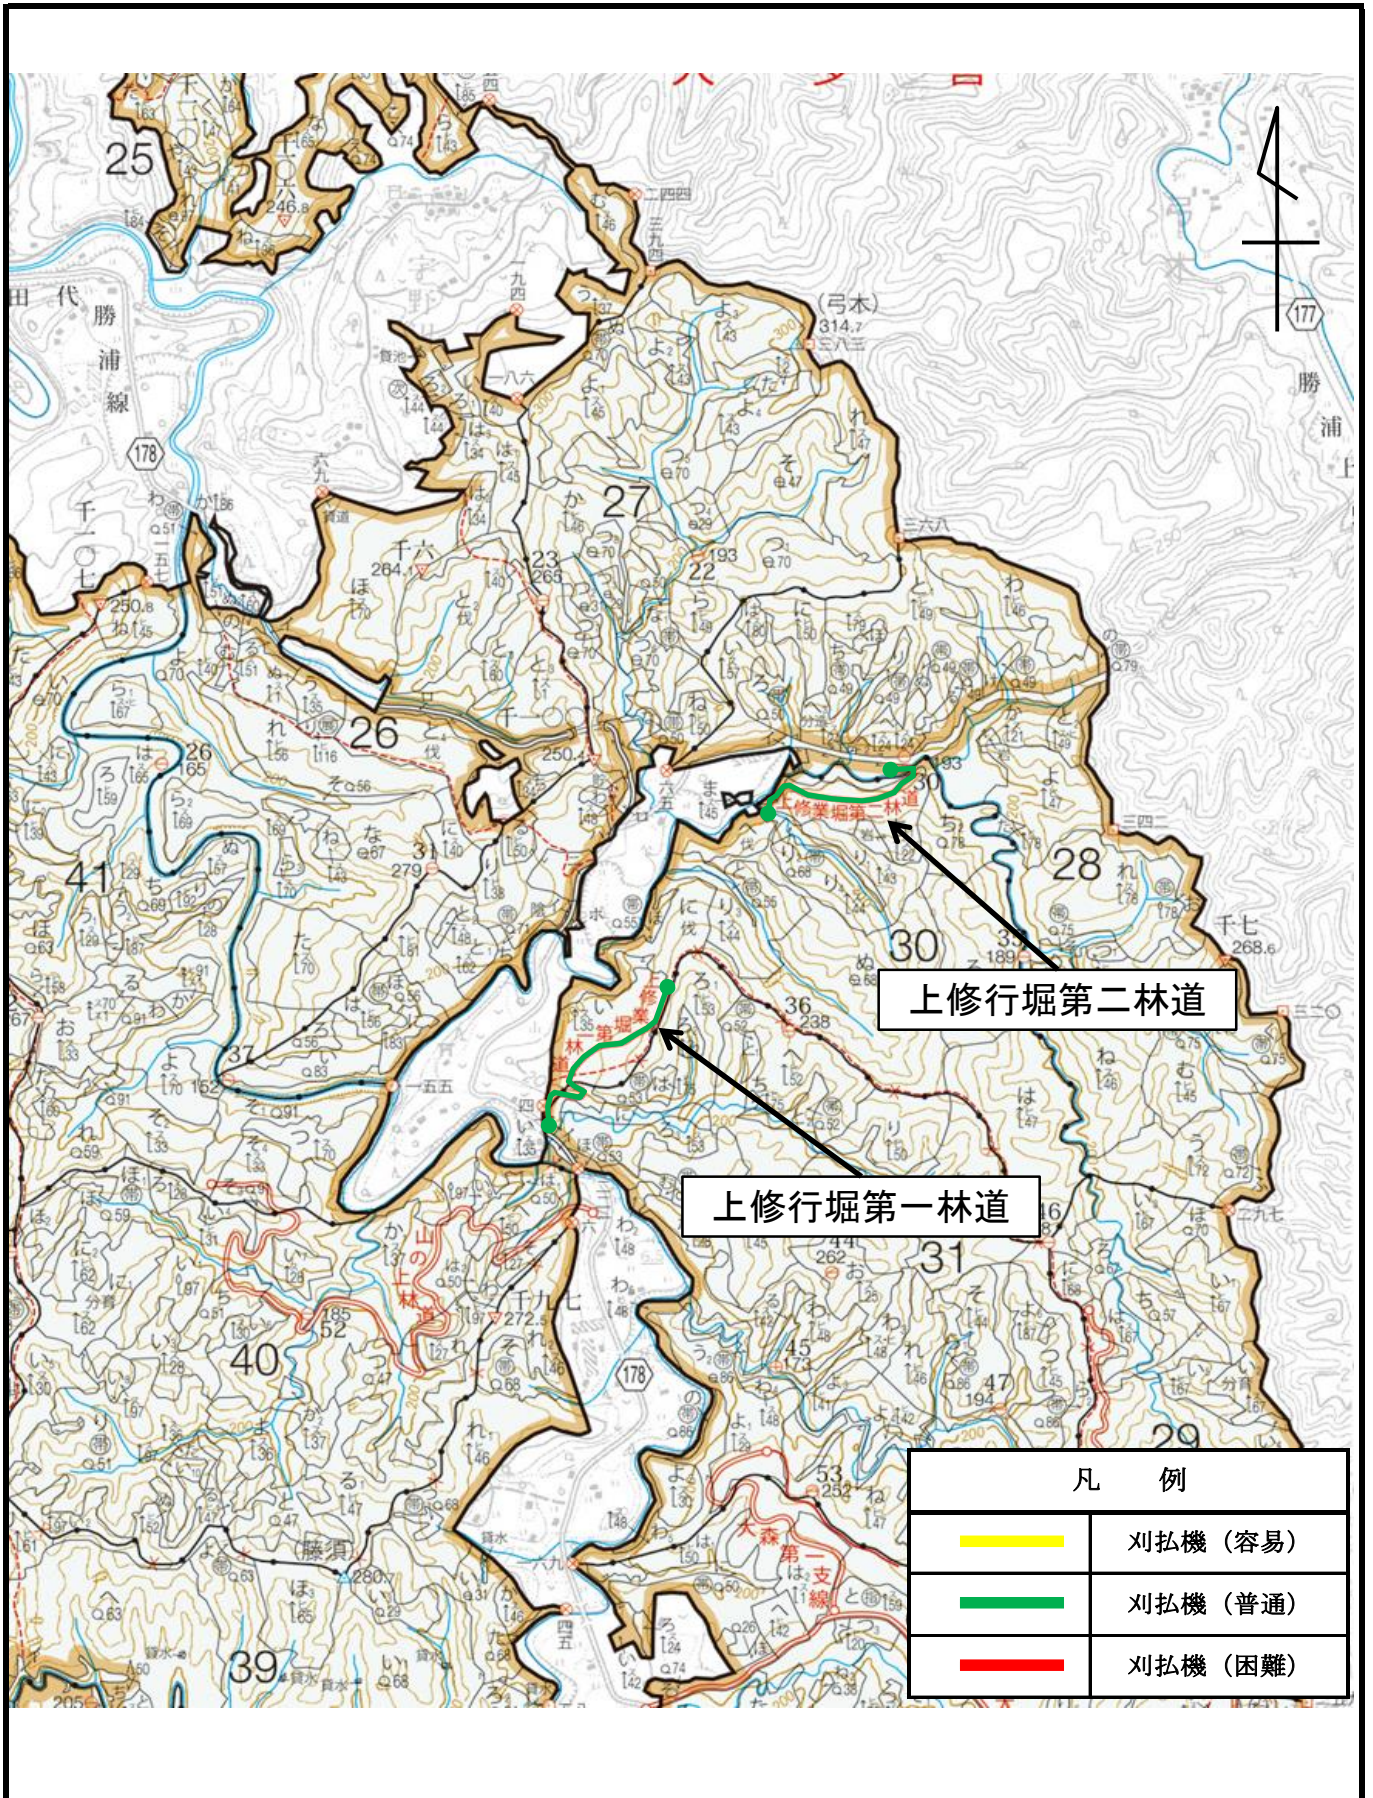

令和 8 年度

古新田林道外7路線

維持修繕業務

位置図

関東森林管理局

千葉森林管理事務所

古新田林道外7路線 維持修繕業務

位置図 4-1

縮尺 1/20000

古新田林道外7路線 維持修繕業務

位置図 4-2

縮尺 1/20000

古新田林道外7路線 維持修繕業務

位置図 4-3

縮尺 1/20000

古新田林道外7路線 維持修繕業務

位置図 4-4

縮尺 1/20000