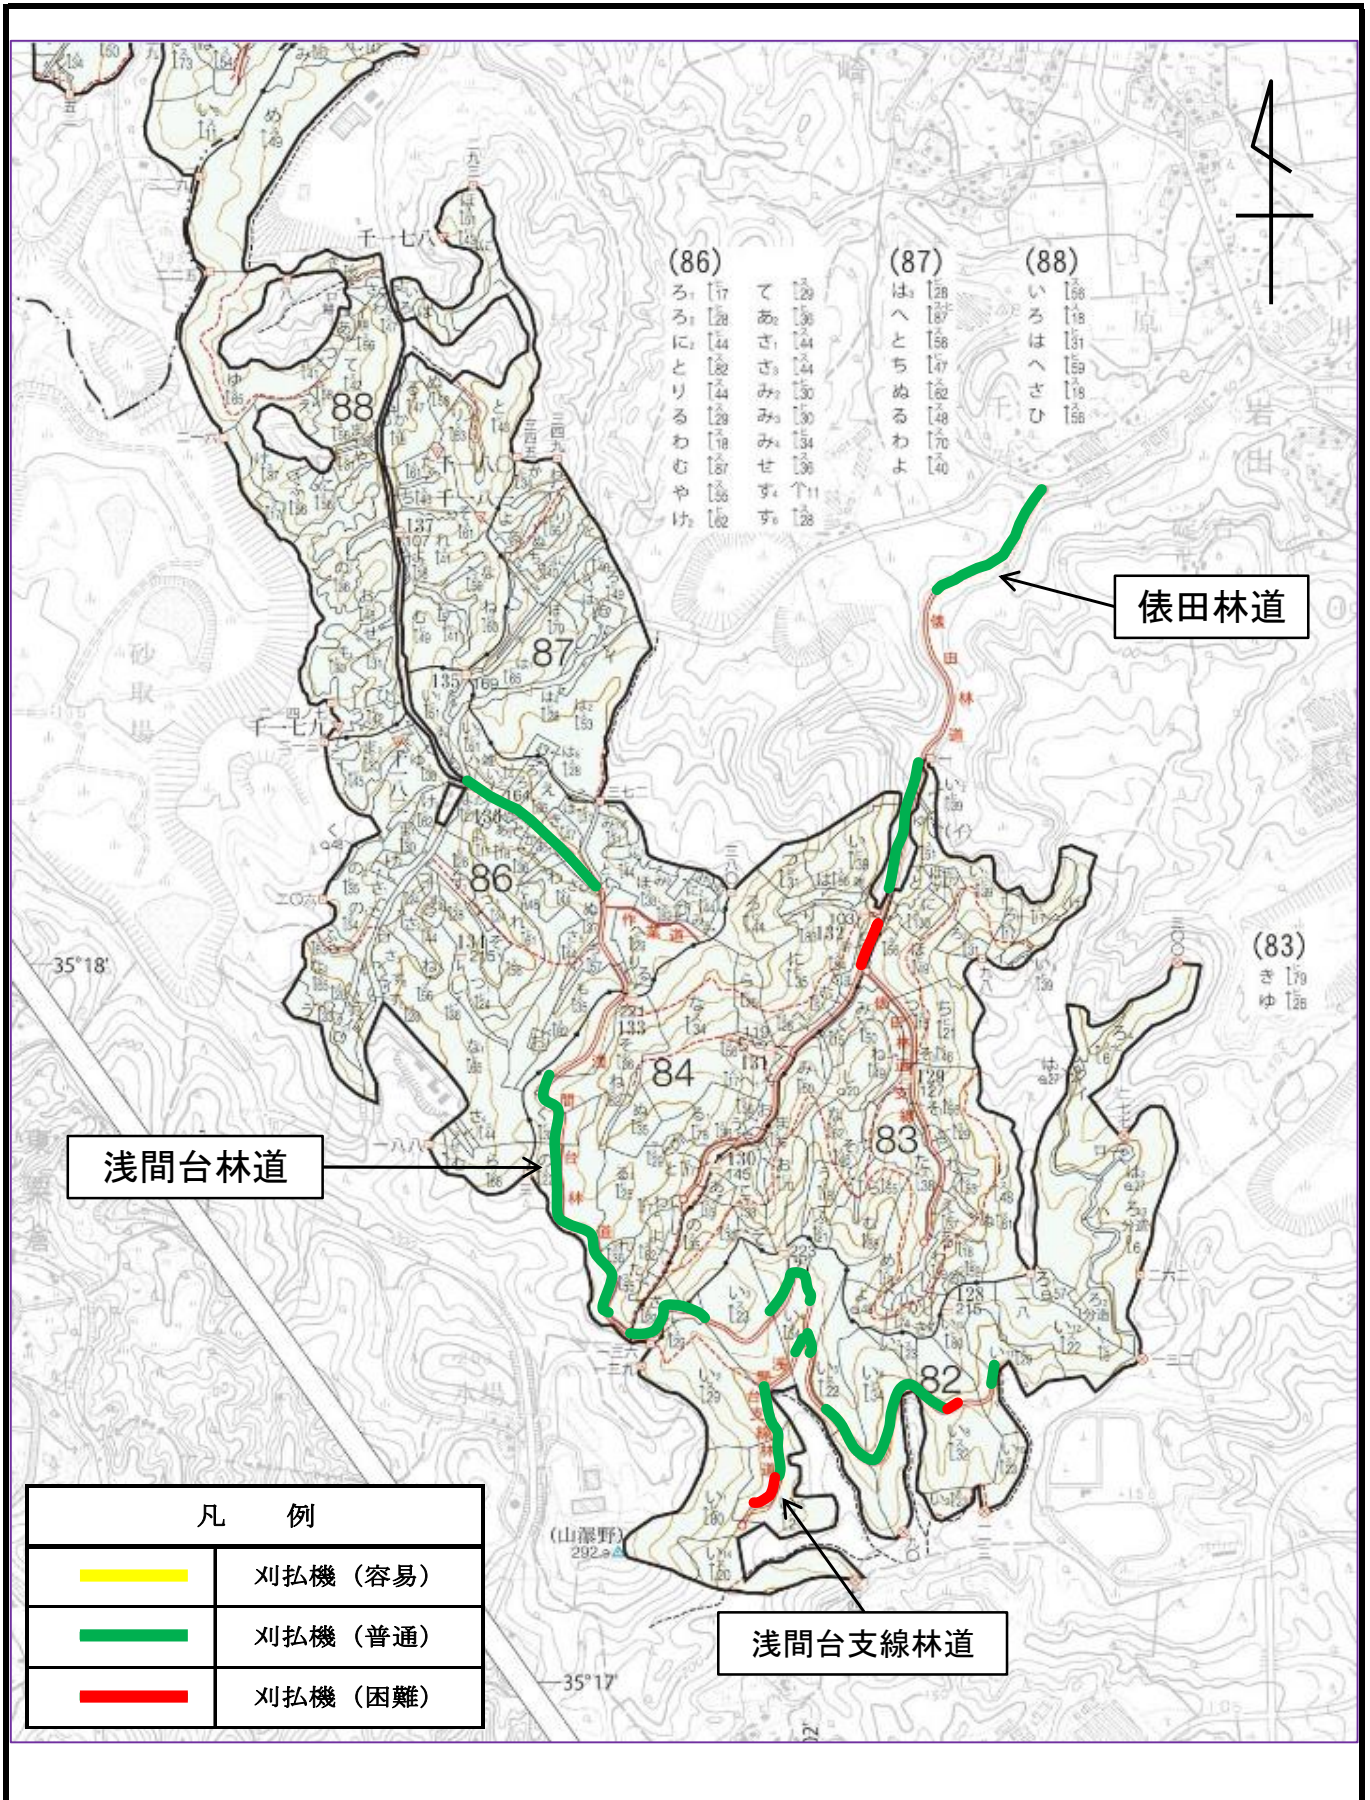

縮尺 1/20000

古新田林道外7路線 維持修繕業務

位置図 4-2

縮尺 1/20000

古新田林道外7路線 維持修繕業務

位置図 4-3

縮尺 1/20000

古新田林道外7路線 維持修繕業務

位置図 4-4

縮尺 1/20000