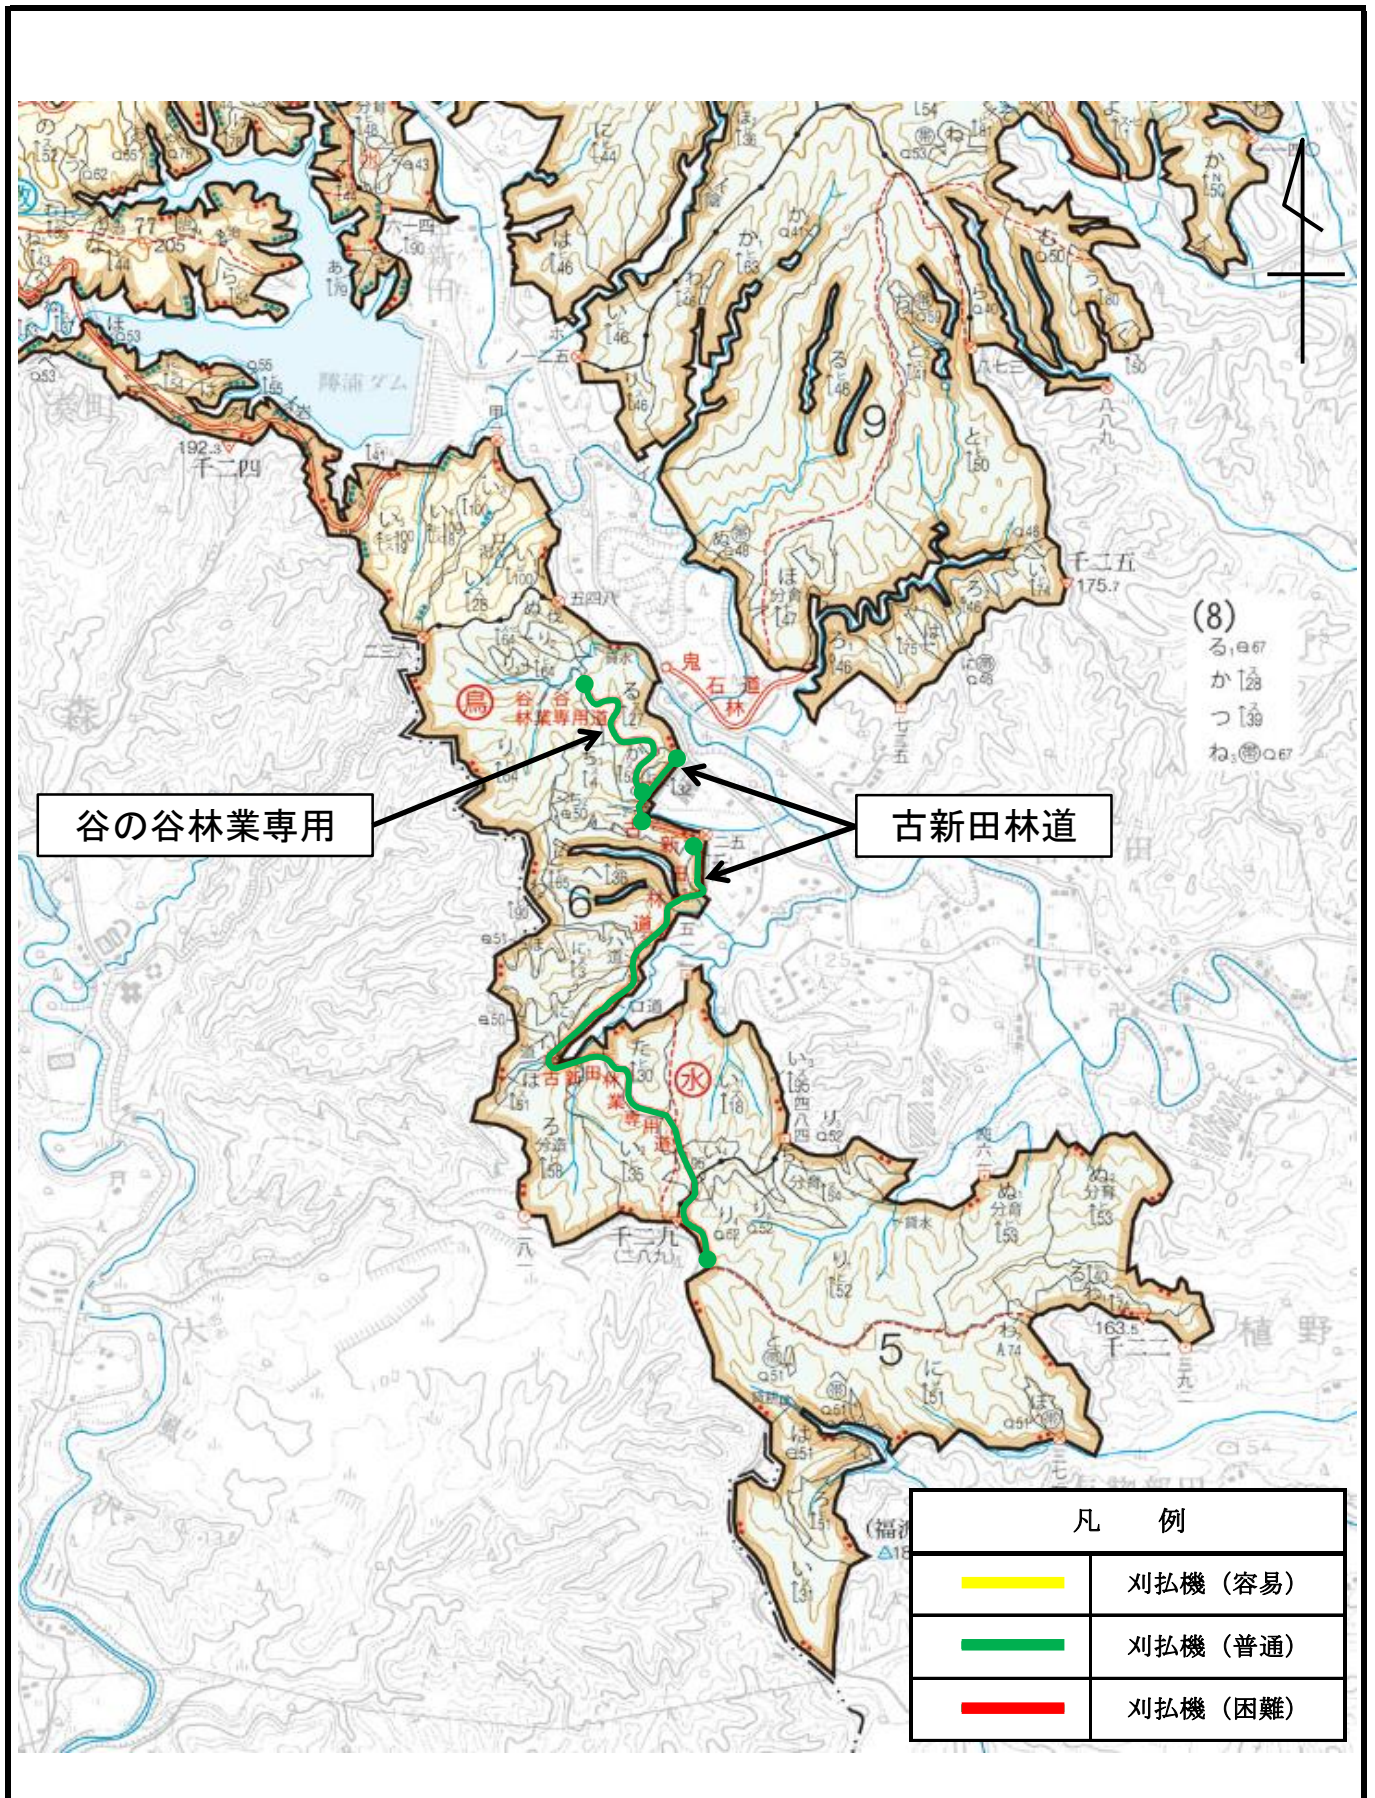

令和 8 年度

古新田林道外7路線

維持修繕業務

位置図

関東森林管理局

千葉森林管理事務所

古新田林道外7路線 維持修繕業務

位置図 4-1

縮尺 1/20000

古新田林道外7路線 維持修繕業務

位置図 4-2

縮尺 1/20000

古新田林道外7路線 維持修繕業務

位置図 4-3

縮尺 1/20000

古新田林道外7路線 維持修繕業務

位置図 4-4

縮尺 1/20000