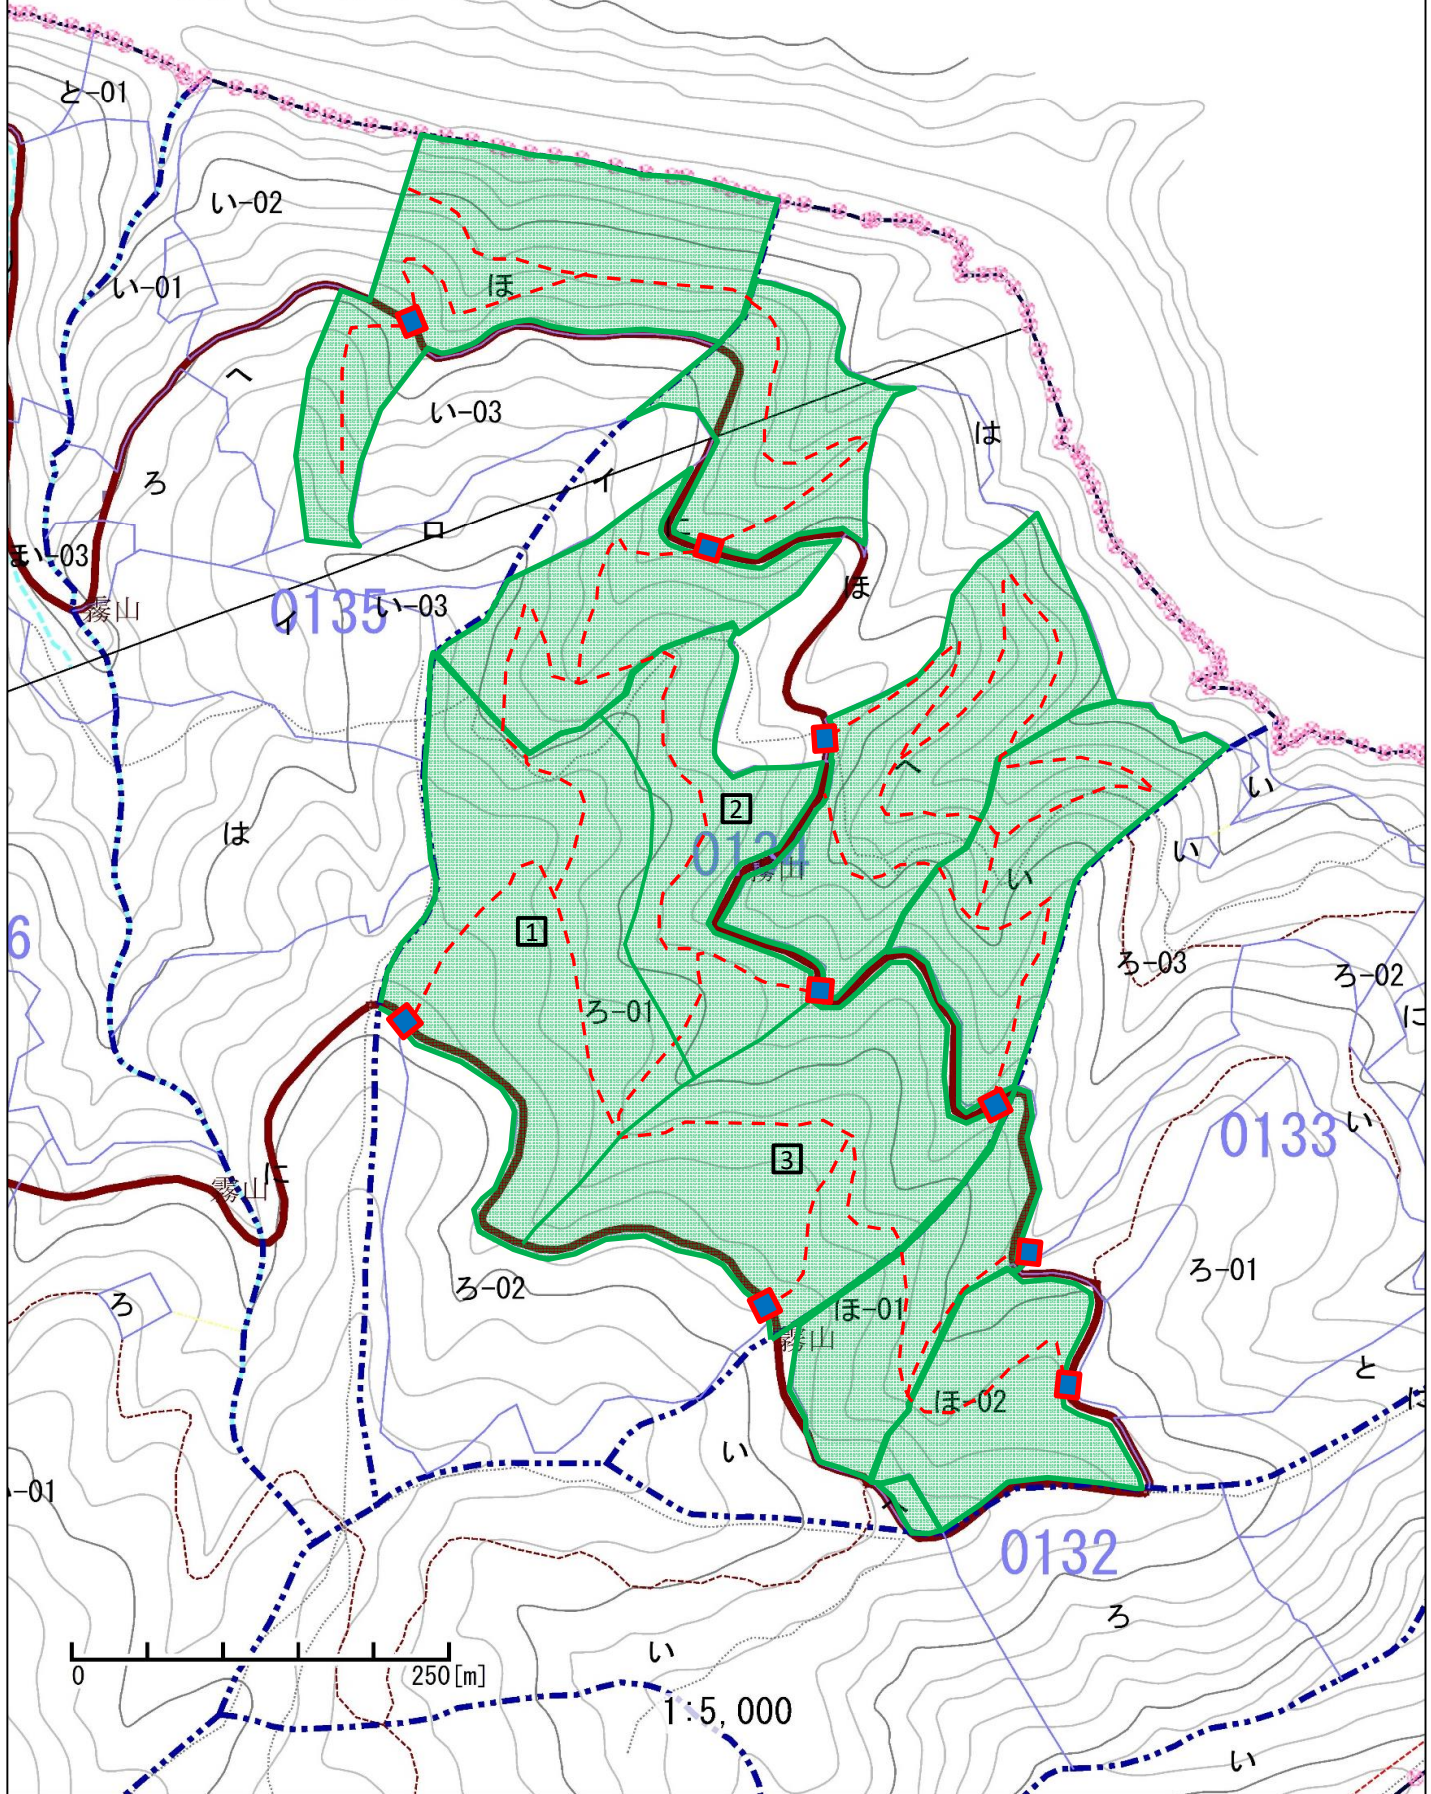

令和6年度 霧山地区森林環境保全整備事業（保育間伐活用型）位置図

場所：静岡県浜松市浜名区引佐町別所

霧山第一国有林133ほ1林小班外

縮尺：1/20,000

凡例	活用型	林道等

令和6年度 霧山地区森林環境保全整備事業(保育間伐活用型)位置図

場所: 静岡県浜松市浜名区引佐町別所 霧山国第一有林133ほ1林小班外

凡例	活用型	森林作業道予定	林道等	土場
				

縮尺: 1/5,000

令和6年度 霧山地区森林環境保全整備事業(保育間伐活用型)位置図

場所: 静岡県浜松市浜名区引佐町別所 霧山第一国有林133ほ1林小班外

凡例	活用型	森林作業道予定	既設作業道	林道等	土場