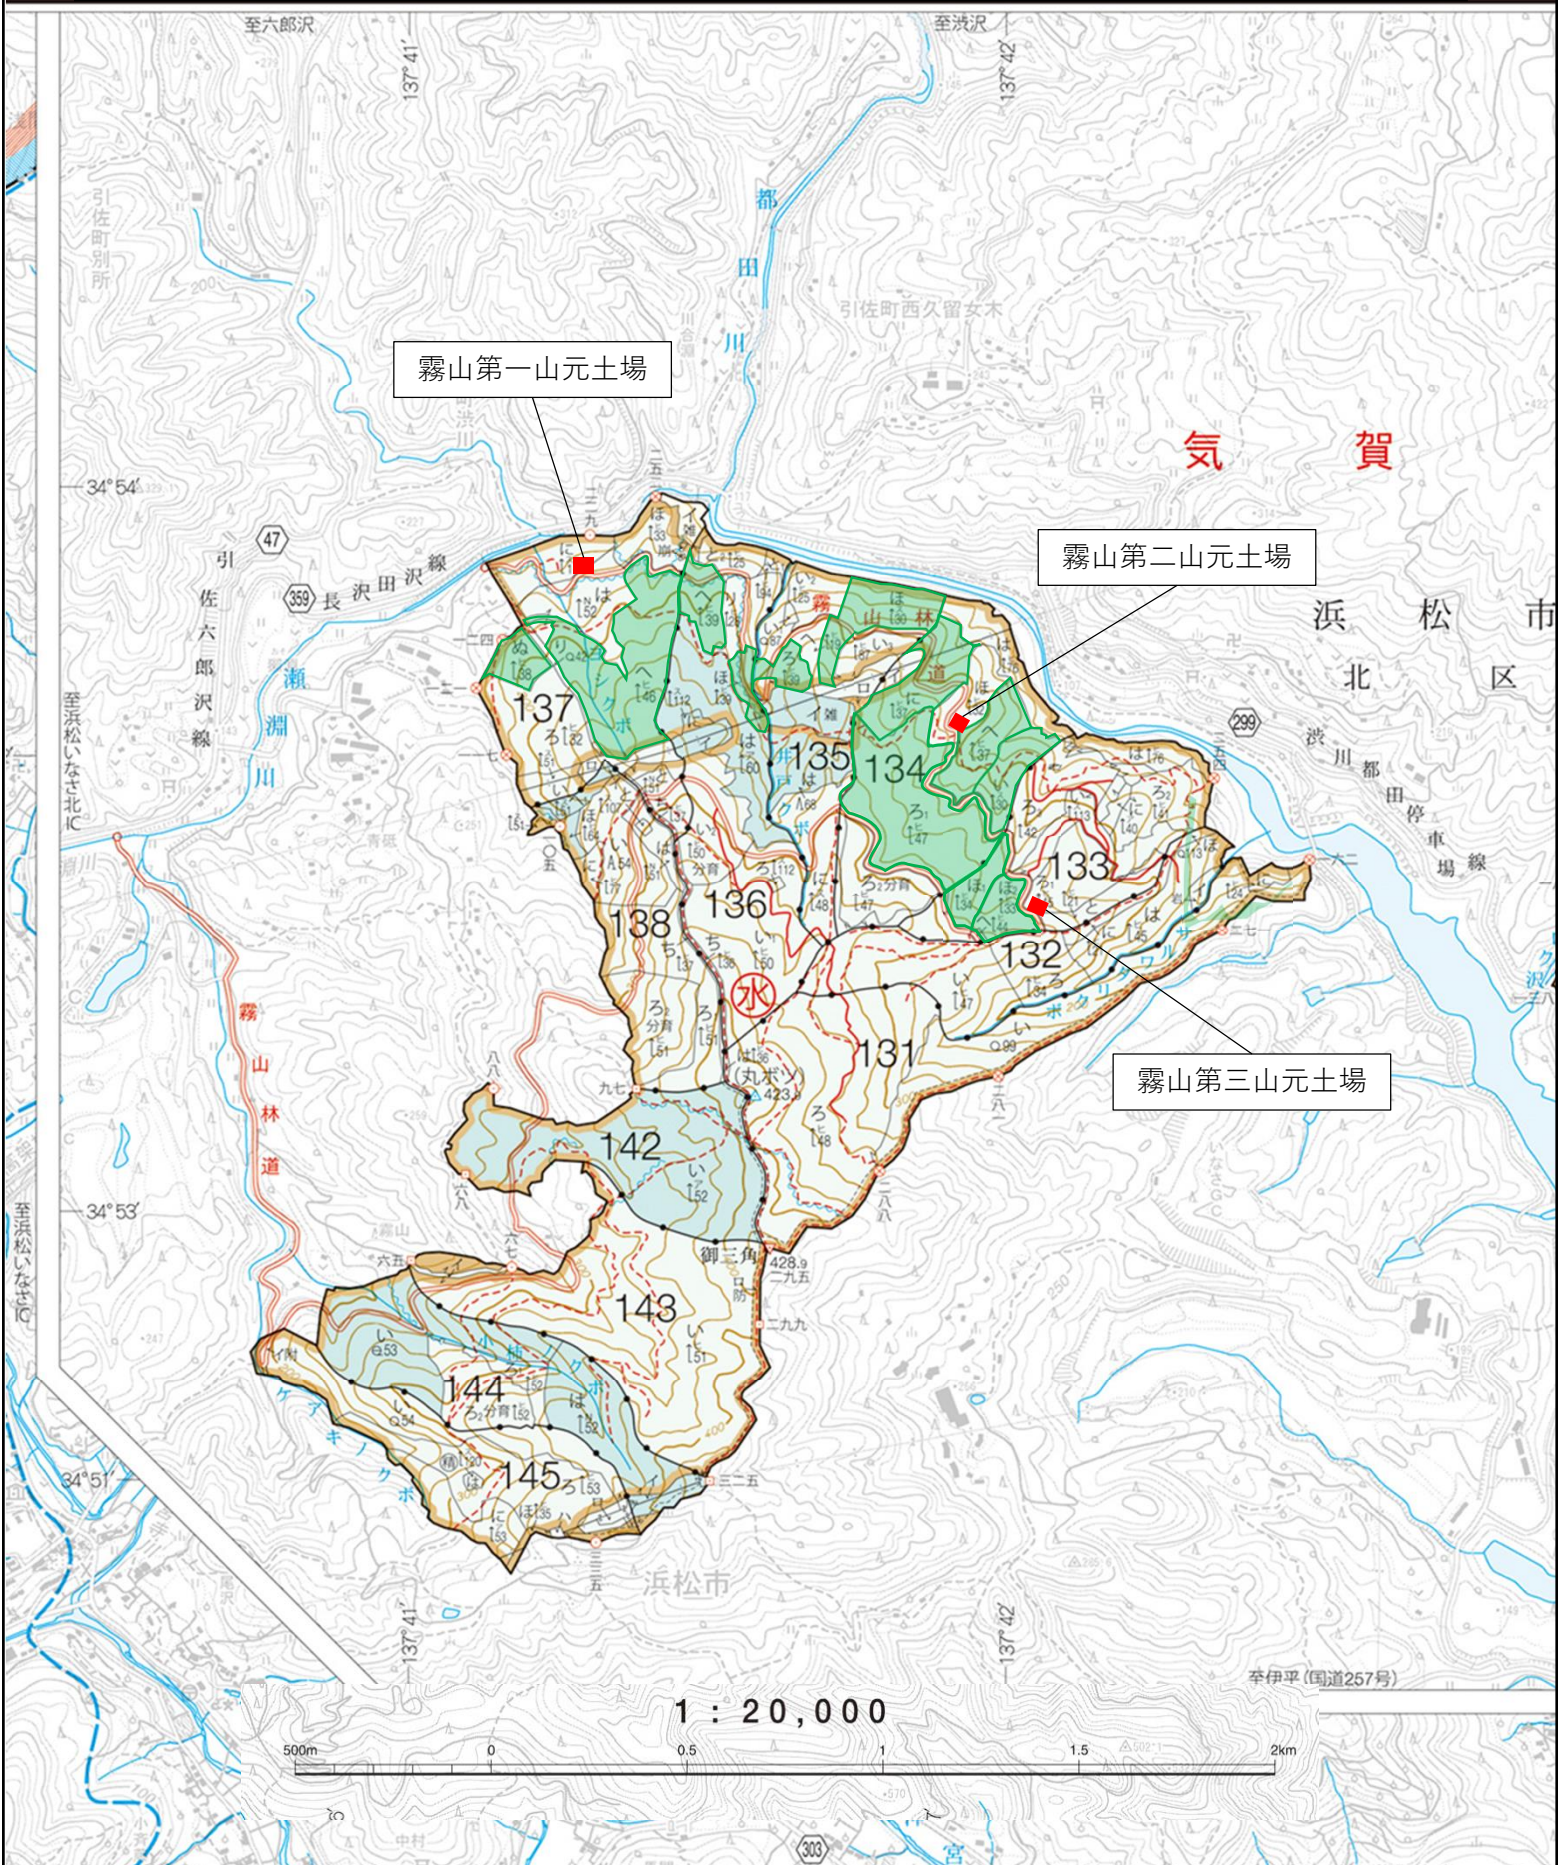

令和6年度 霧山地区森林環境保全整備事業（保育間伐活用型）位置図

場所：静岡県浜松市浜名区引佐町別所

霧山第一国有林133ほ1林小班外

縮尺：1/20,000

凡例	活用型	林道等

令和6年度 霧山地区森林環境保全整備事業(保育間伐活用型)位置図

場所: 静岡県浜松市浜名区引佐町別所 霧山国第一有林133ほ1林小班外

凡例	活用型	森林作業道予定	林道等	土場
				

縮尺: 1/5,000

令和6年度 霧山地区森林環境保全整備事業(保育間伐活用型)位置図

場所: 静岡県浜松市浜名区引佐町別所 霧山第一国有林133ほ1林小班外

凡例	活用型	森林作業道予定	既設作業道	林道等	土場