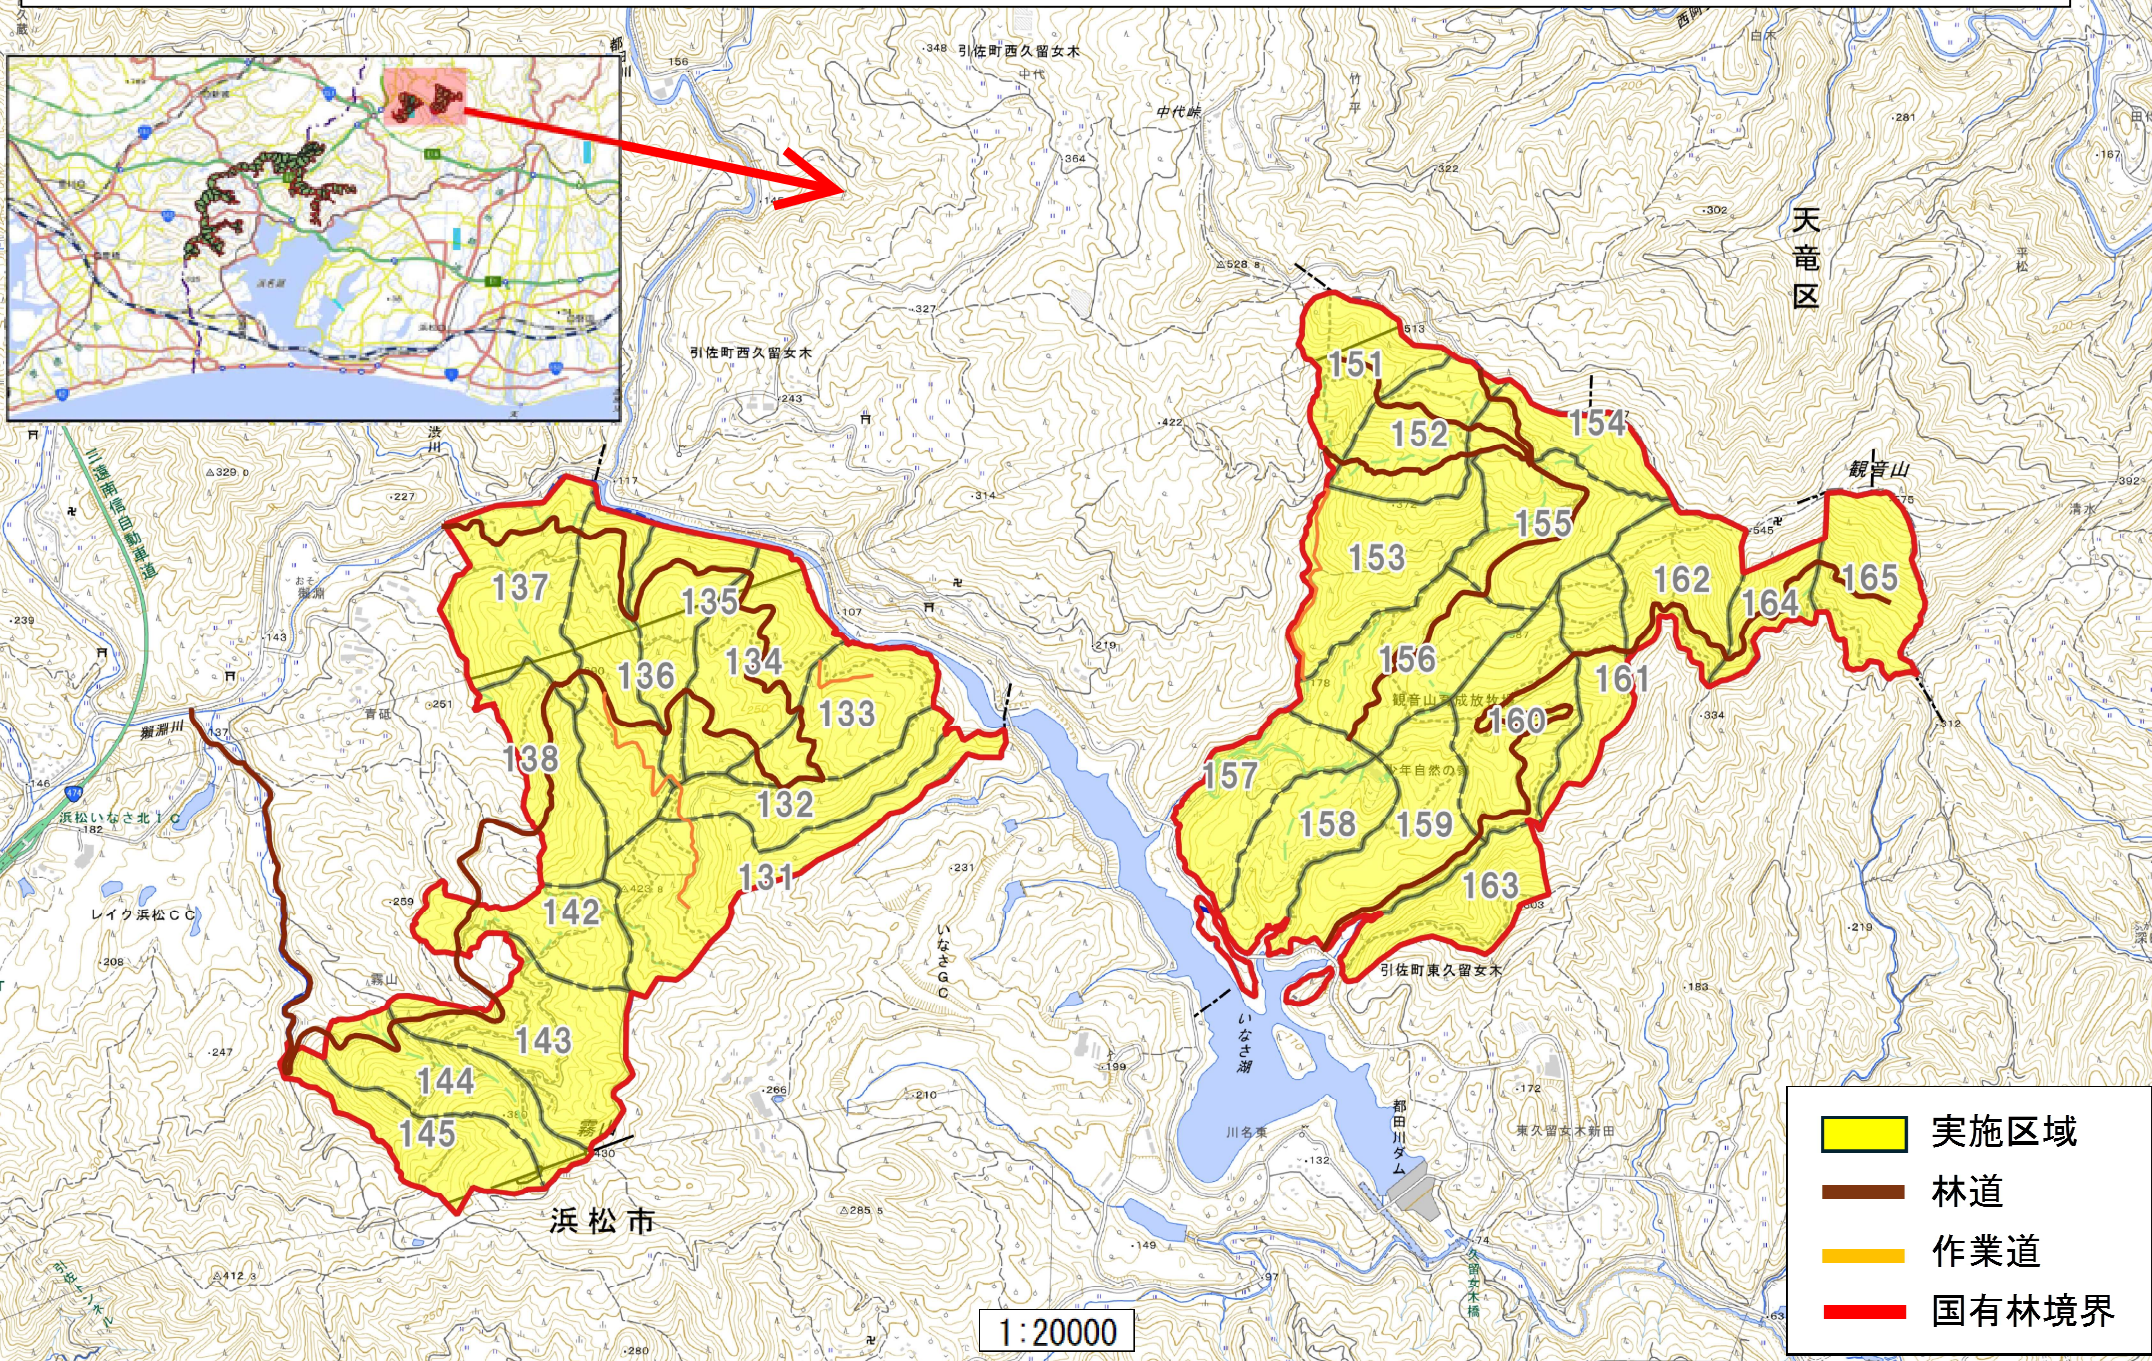

# 引佐地区有害鳥獣捕獲等委託事業（R7明許）事業箇所位置図

-  実施区域
-  林道
-  作業道
-  国有林境界

1:60000

# 引佐地区有害鳥獣捕獲等委託事業（R7明許）事業箇所位置図

1:20000

# 引佐地区有害鳥獣捕獲等委託事業（R7明許）事業箇所位置図

-  実施区域
-  林道
-  作業道
-  国有林境界

1:20000

# 引佐地区有害鳥獣捕獲等委託事業（R7明許）事業箇所位置図

-  実施区域
-  林道
-  国有林境界

1:20000