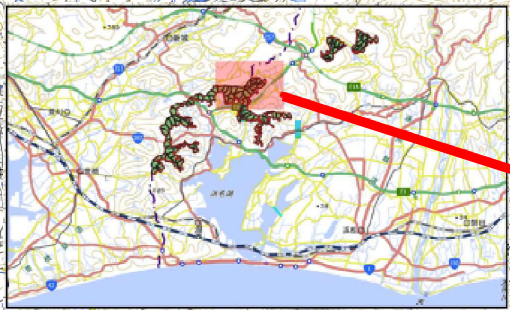

# 引佐地区有害鳥獣捕獲等委託事業（R7明許）事業箇所位置図

-  実施区域
-  林道
-  作業道
-  国有林境界

1:60000

# 引佐地区有害鳥獣捕獲等委託事業（R7明許）事業箇所位置図

1:20000

# 引佐地区有害鳥獣捕獲等委託事業（R7明許）事業箇所位置図

-  実施区域
-  林道
-  作業道
-  国有林境界

1:20000

# 引佐地区有害鳥獣捕獲等委託事業（R7明許）事業箇所位置図

-  実施区域
-  林道
-  国有林境界

1:20000