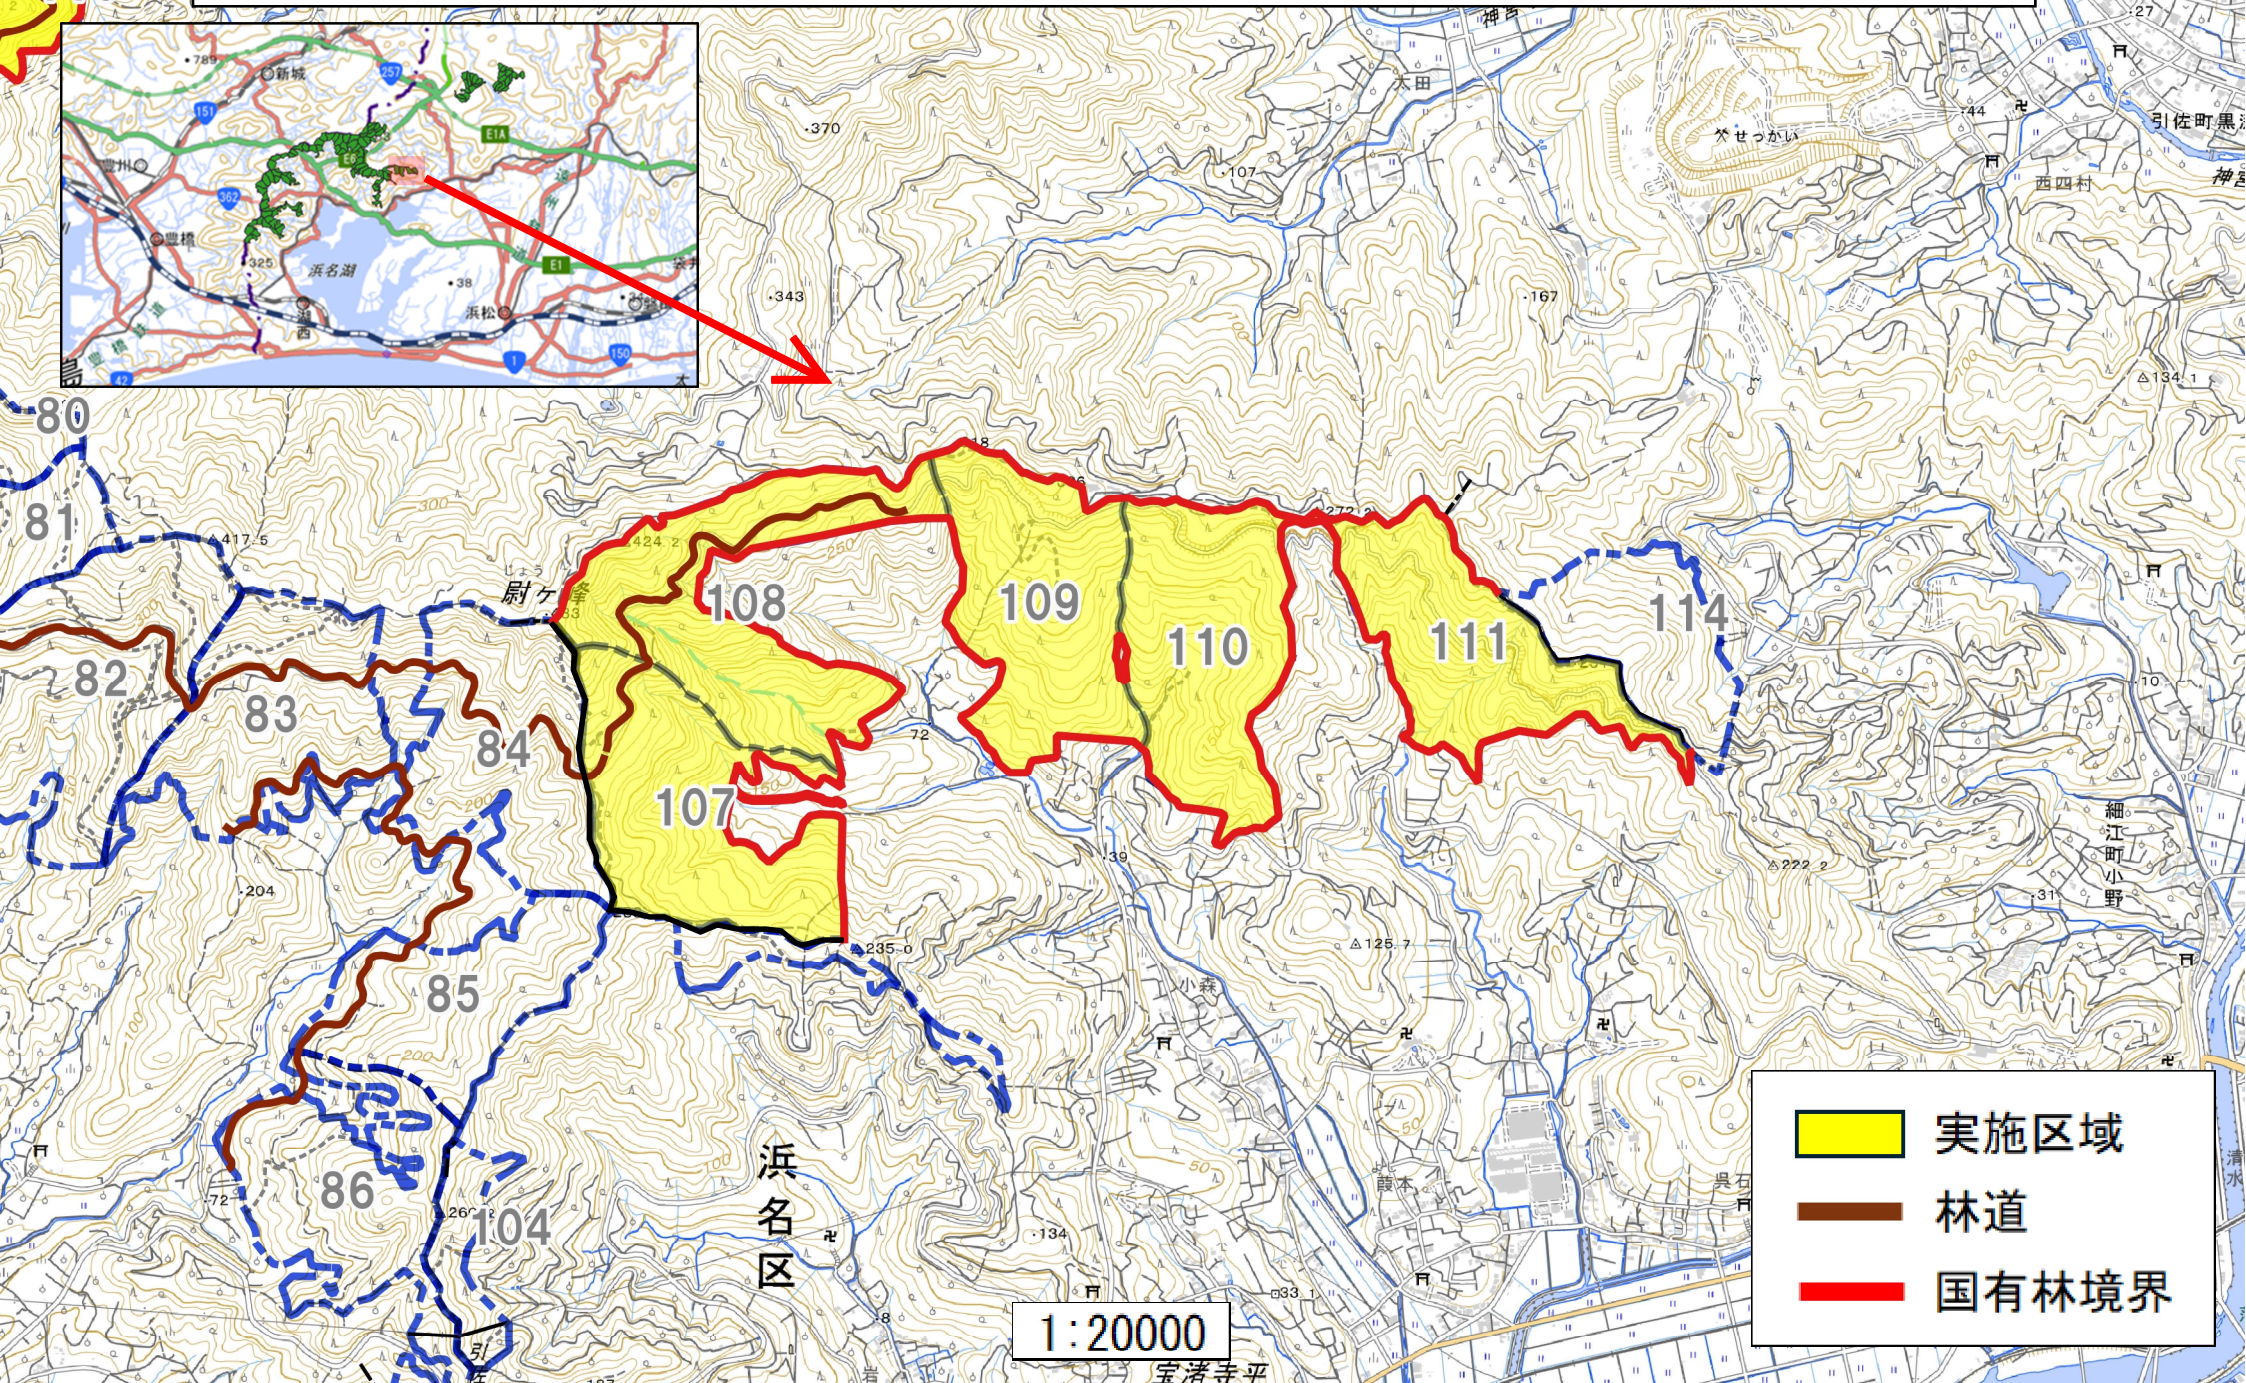

# 引佐地区有害鳥獣捕獲等委託事業（R7明許）事業箇所位置図

-  実施区域
-  林道
-  作業道
-  国有林境界

1:60000

# 引佐地区有害鳥獣捕獲等委託事業（R7明許）事業箇所位置図

1:20000

# 引佐地区有害鳥獣捕獲等委託事業（R7明許）事業箇所位置図

-  実施区域
-  林道
-  作業道
-  国有林境界

1:20000

# 引佐地区有害鳥獣捕獲等委託事業（R7明許）事業箇所位置図

-  実施区域
-  林道
-  国有林境界

1:20000