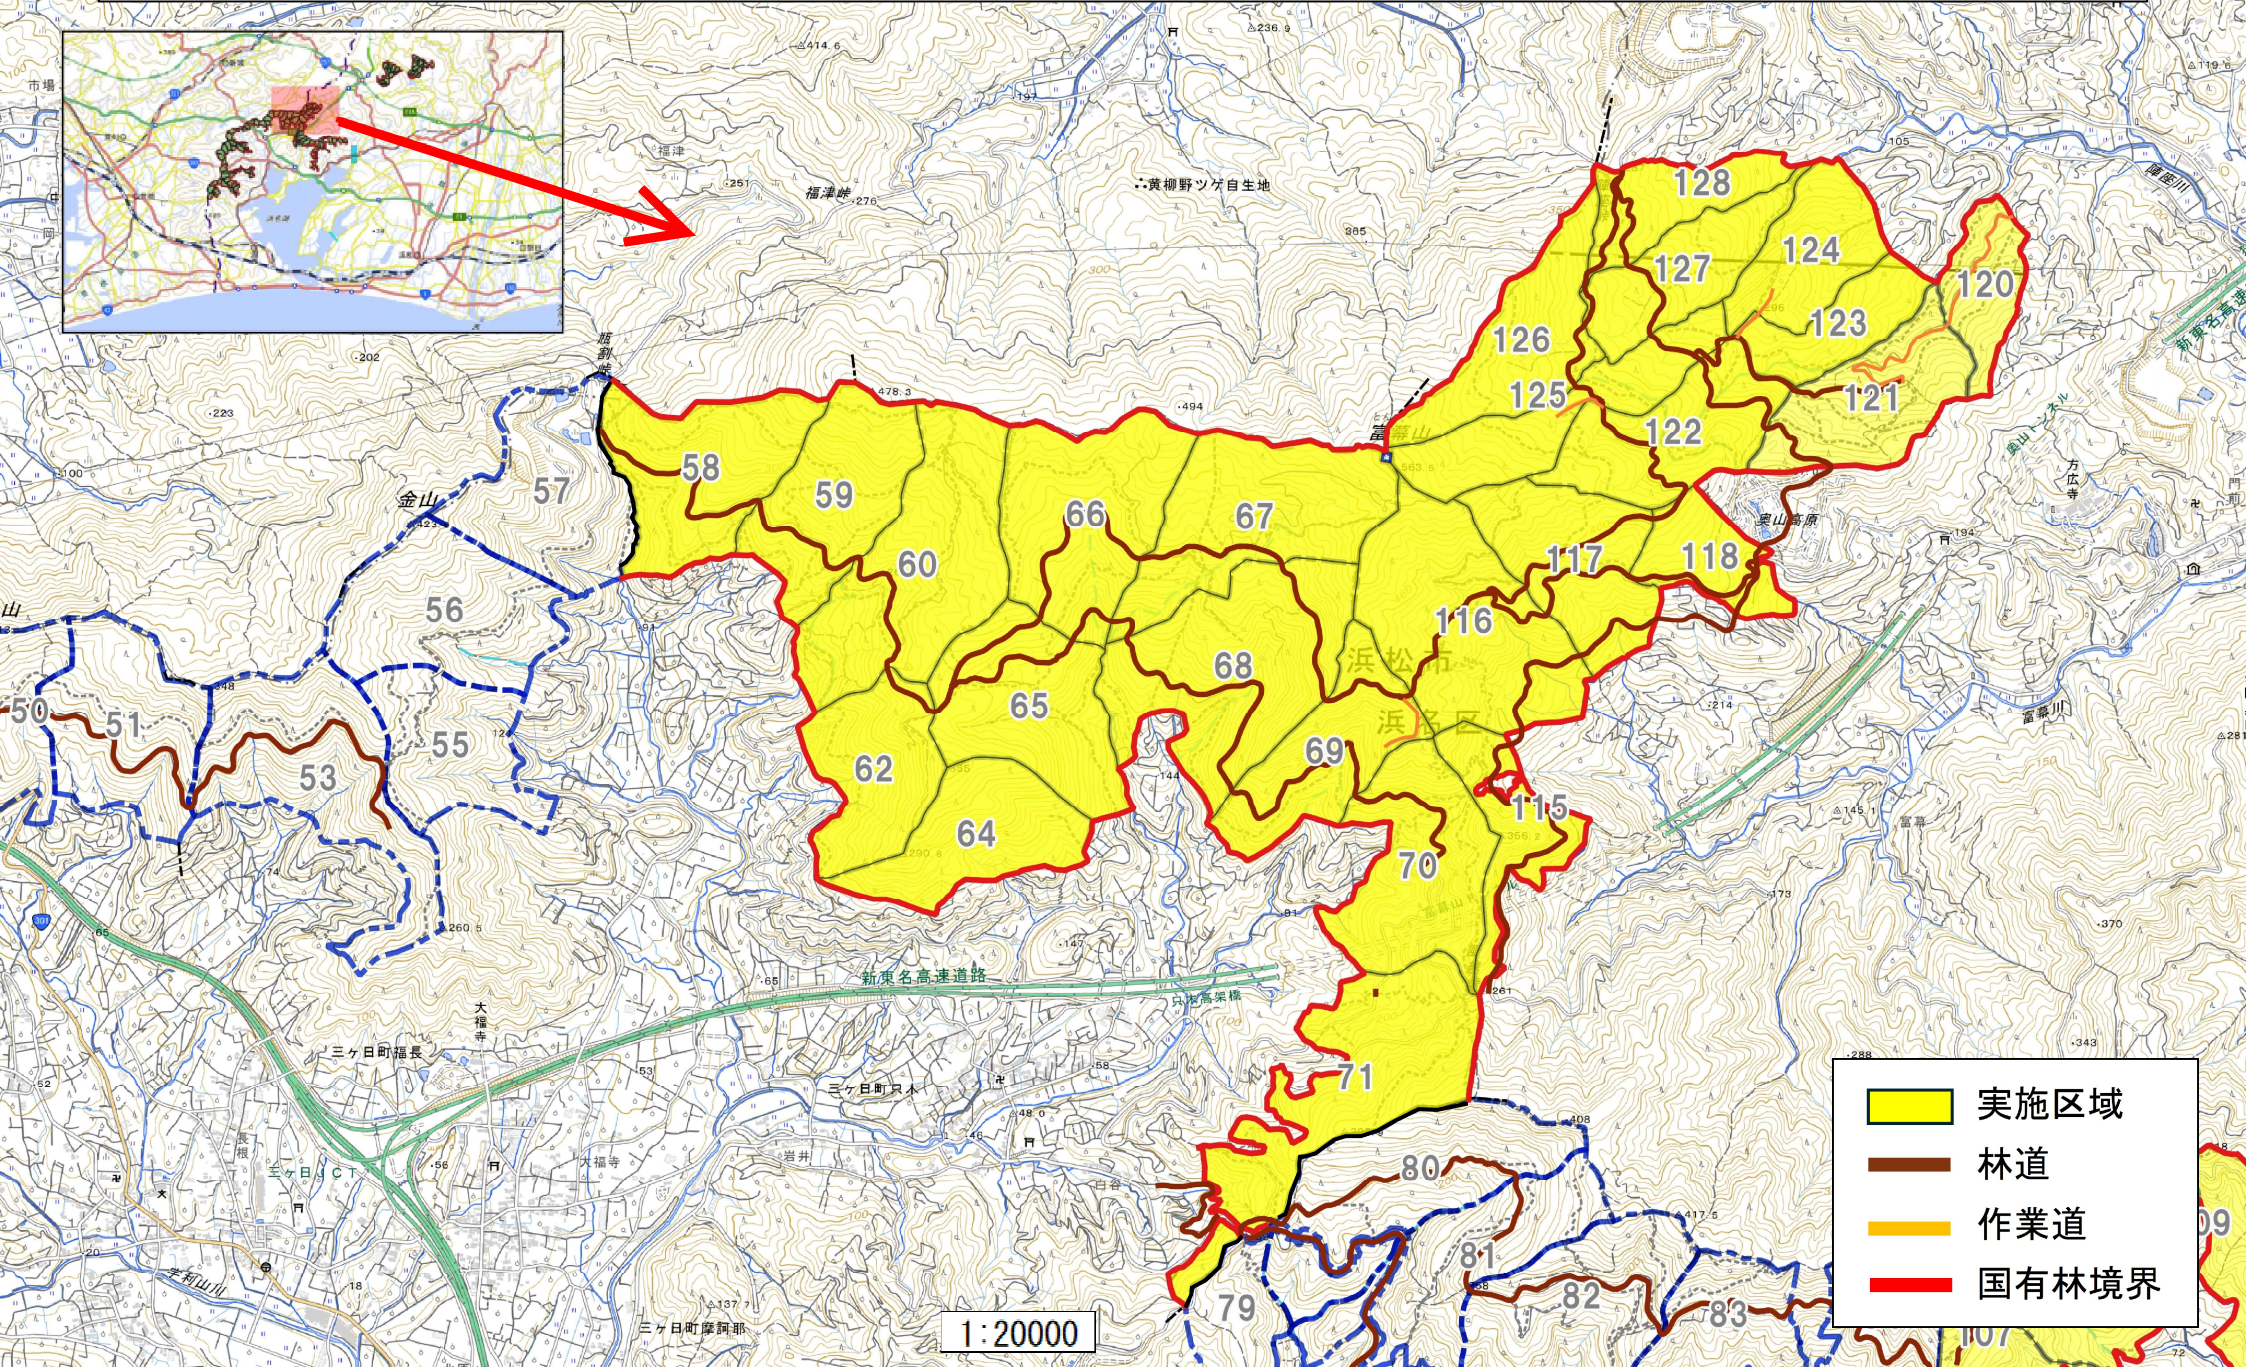

# 引佐地区有害鳥獣捕獲等委託事業（R7明許）事業箇所位置図

-  実施区域
-  林道
-  作業道
-  国有林境界

1:60000

# 引佐地区有害鳥獣捕獲等委託事業（R7明許）事業箇所位置図

1:20000

# 引佐地区有害鳥獣捕獲等委託事業（R7明許）事業箇所位置図

-  実施区域
-  林道
-  作業道
-  国有林境界

1:20000

# 引佐地区有害鳥獣捕獲等委託事業（R7明許）事業箇所位置図

-  実施区域
-  林道
-  国有林境界

1:20000