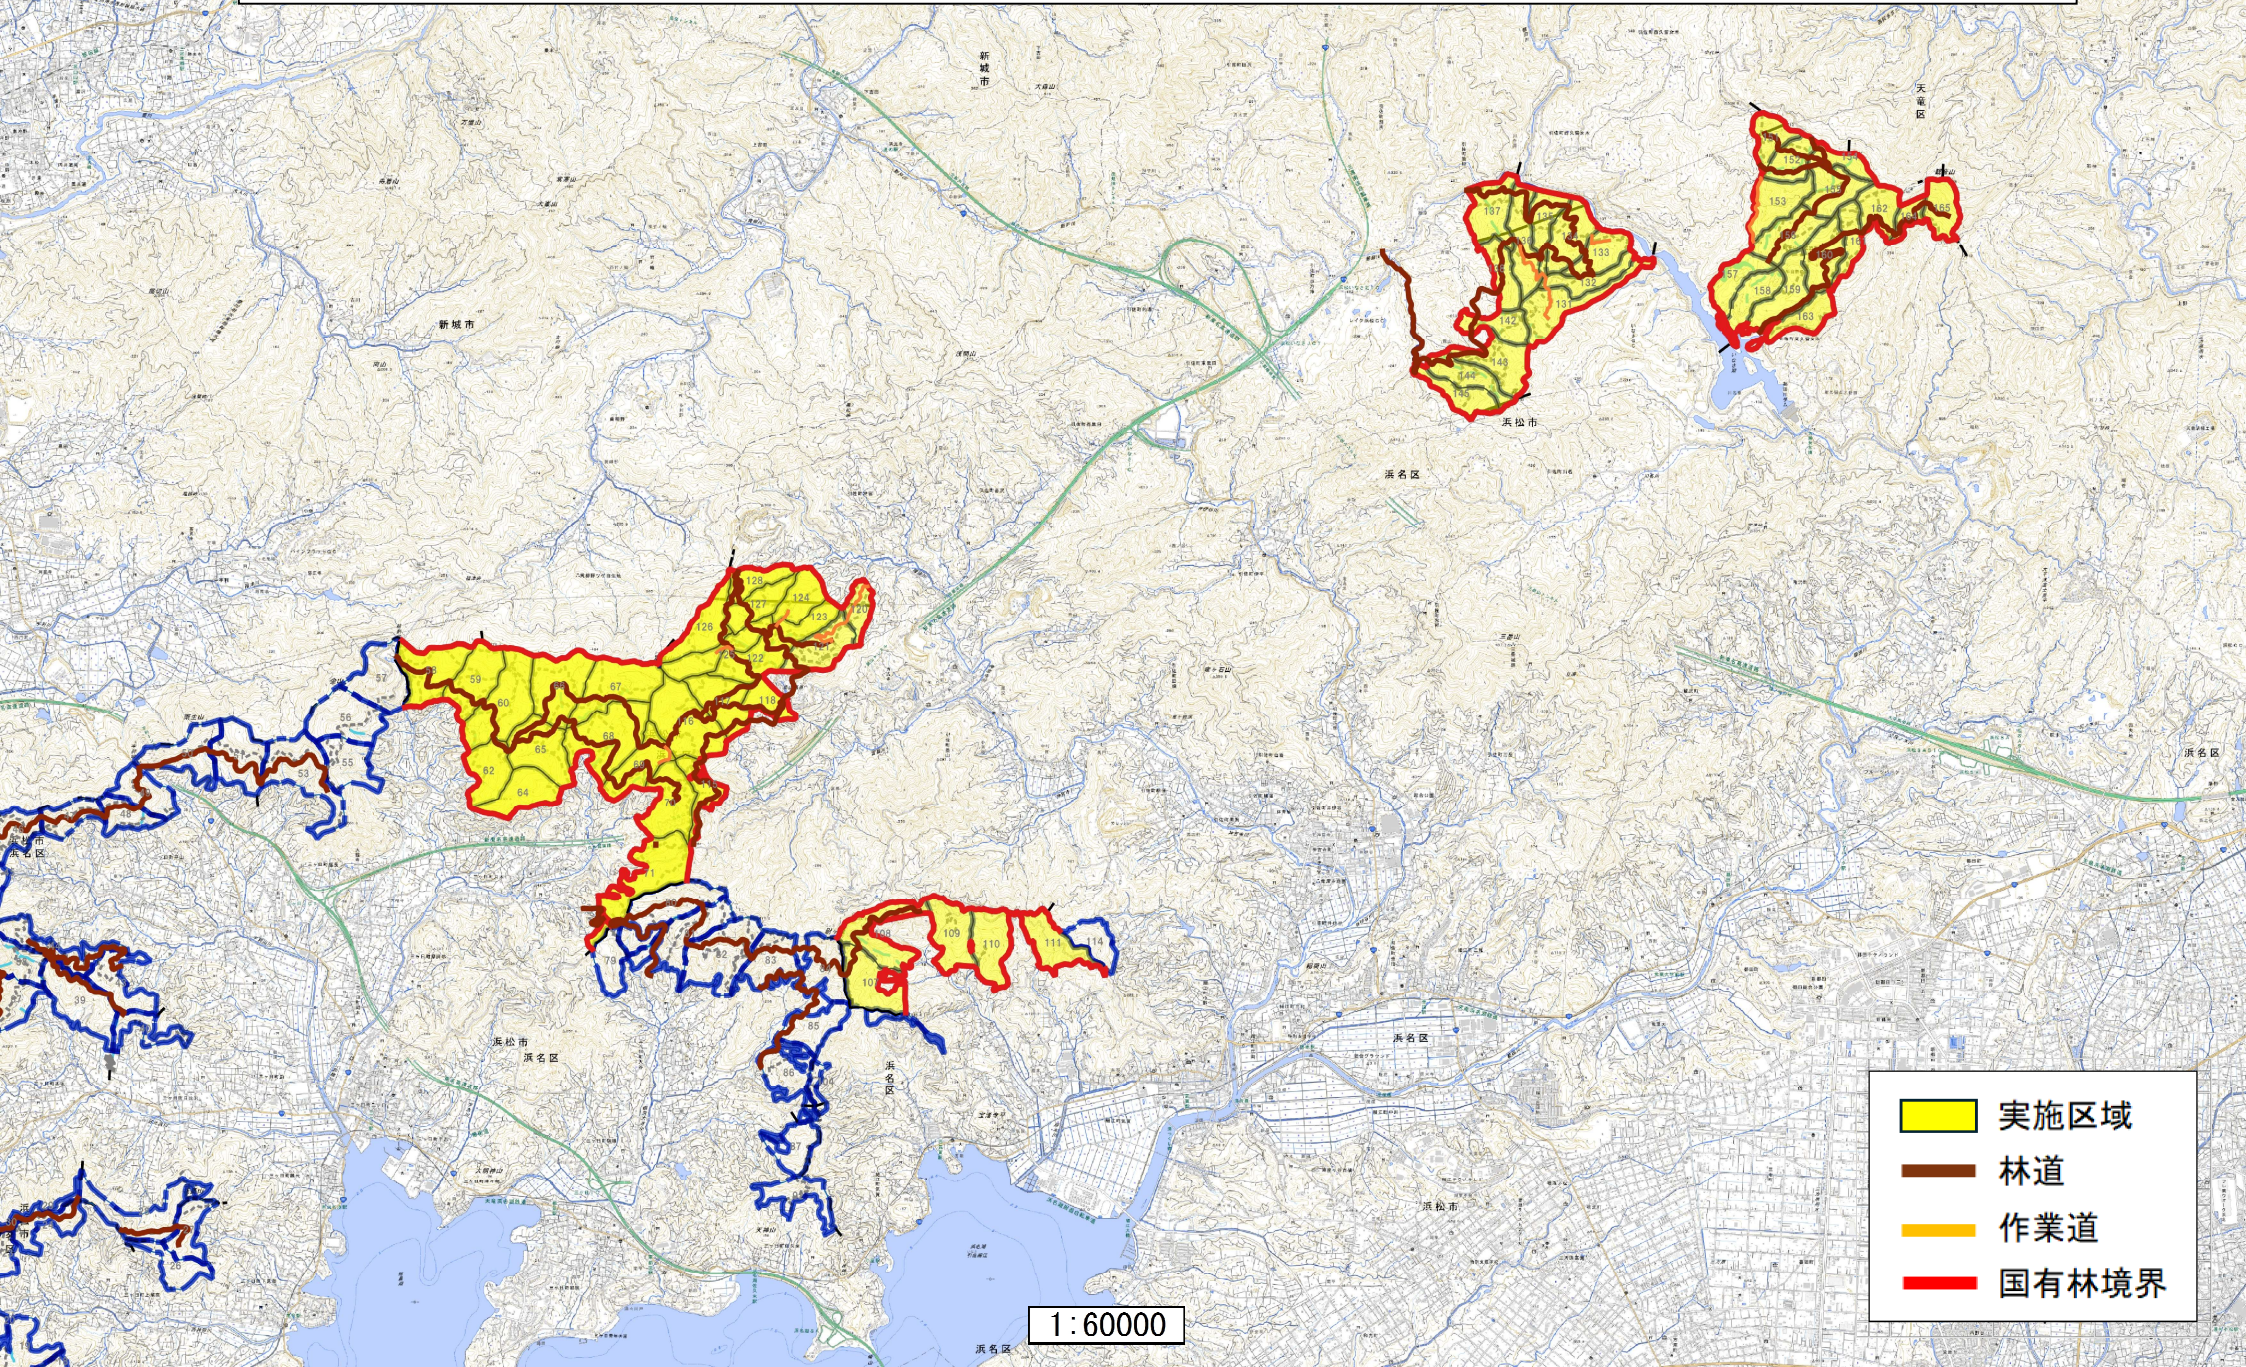

# 引佐地区有害鳥獣捕獲等委託事業（R7明許）事業箇所位置図

-  実施区域
-  林道
-  作業道
-  国有林境界

1:60000

# 引佐地区有害鳥獣捕獲等委託事業（R7明許）事業箇所位置図

1:20000

# 引佐地区有害鳥獣捕獲等委託事業（R7明許）事業箇所位置図

-  実施区域
-  林道
-  作業道
-  国有林境界

1:20000

# 引佐地区有害鳥獣捕獲等委託事業（R7明許）事業箇所位置図

-  実施区域
-  林道
-  国有林境界

1:20000