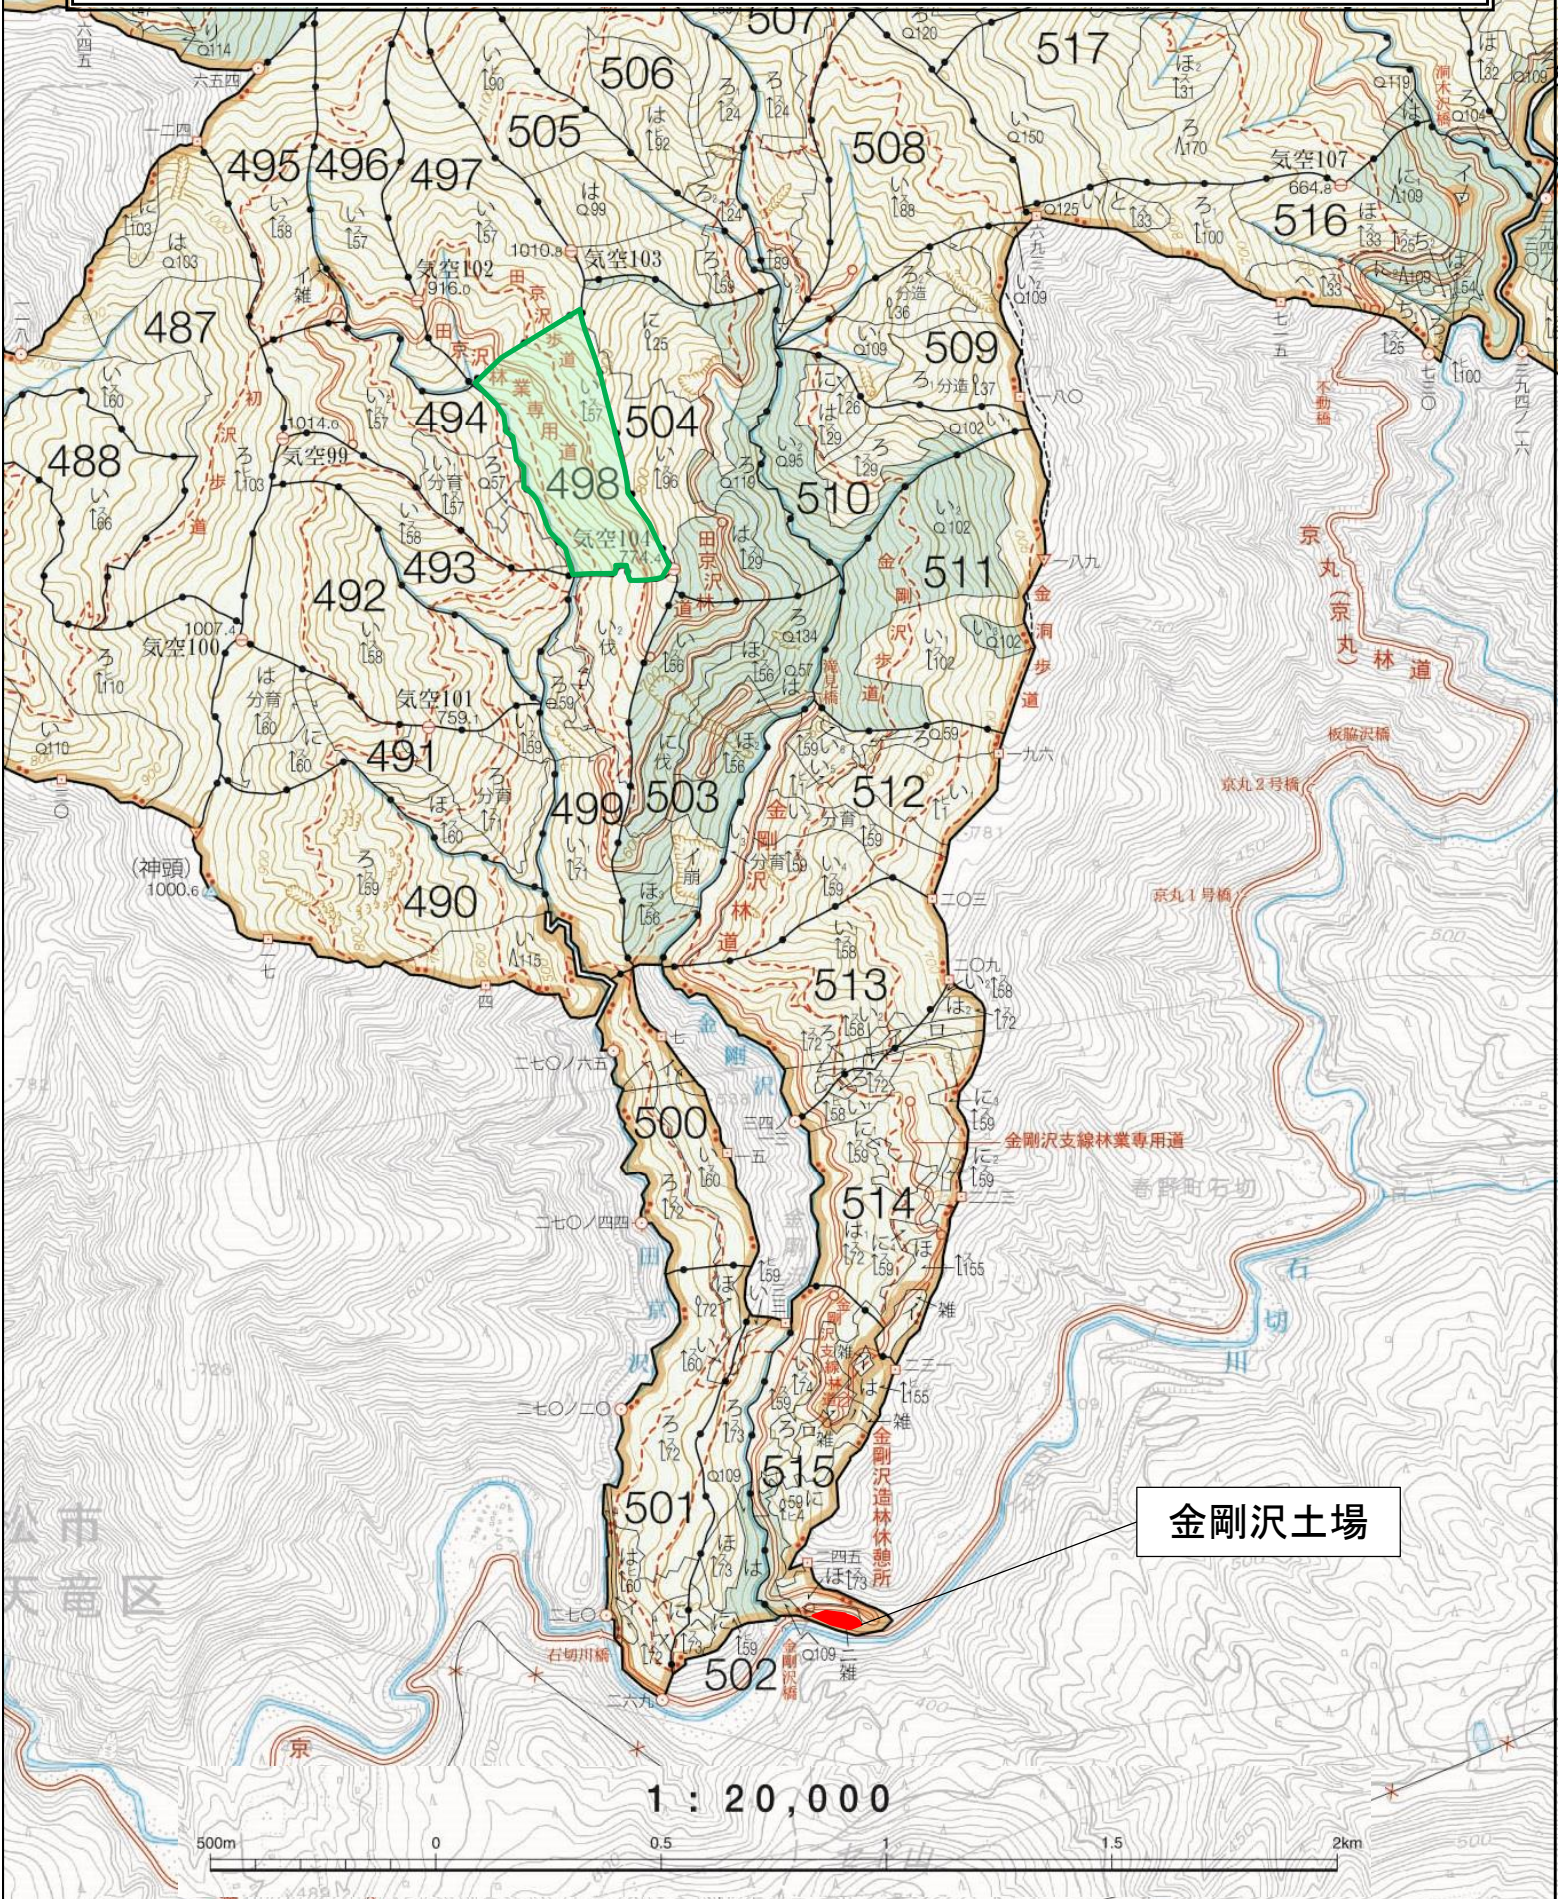

令和8年度初沢地区森林環境保全整備事業(保育間伐活用型外) 位置図
 場所: 静岡県浜松市天竜区春野町豊岡 初沢国有林498い林小班

縮尺: 1/20,000

凡例	活用型・受光伐	林道等

1 : 20,000

天竜区

金剛沢土場

令和8年度 初沢地区森林環境保全整備事業(保育間伐活用型) 位置図

場所: 静岡県浜松市天竜区春野町豊岡 初沢国有林498い林小班

縮尺: 1/5,000

凡例	活用型等	森林作業道予定	既設作業道	林道等	土場