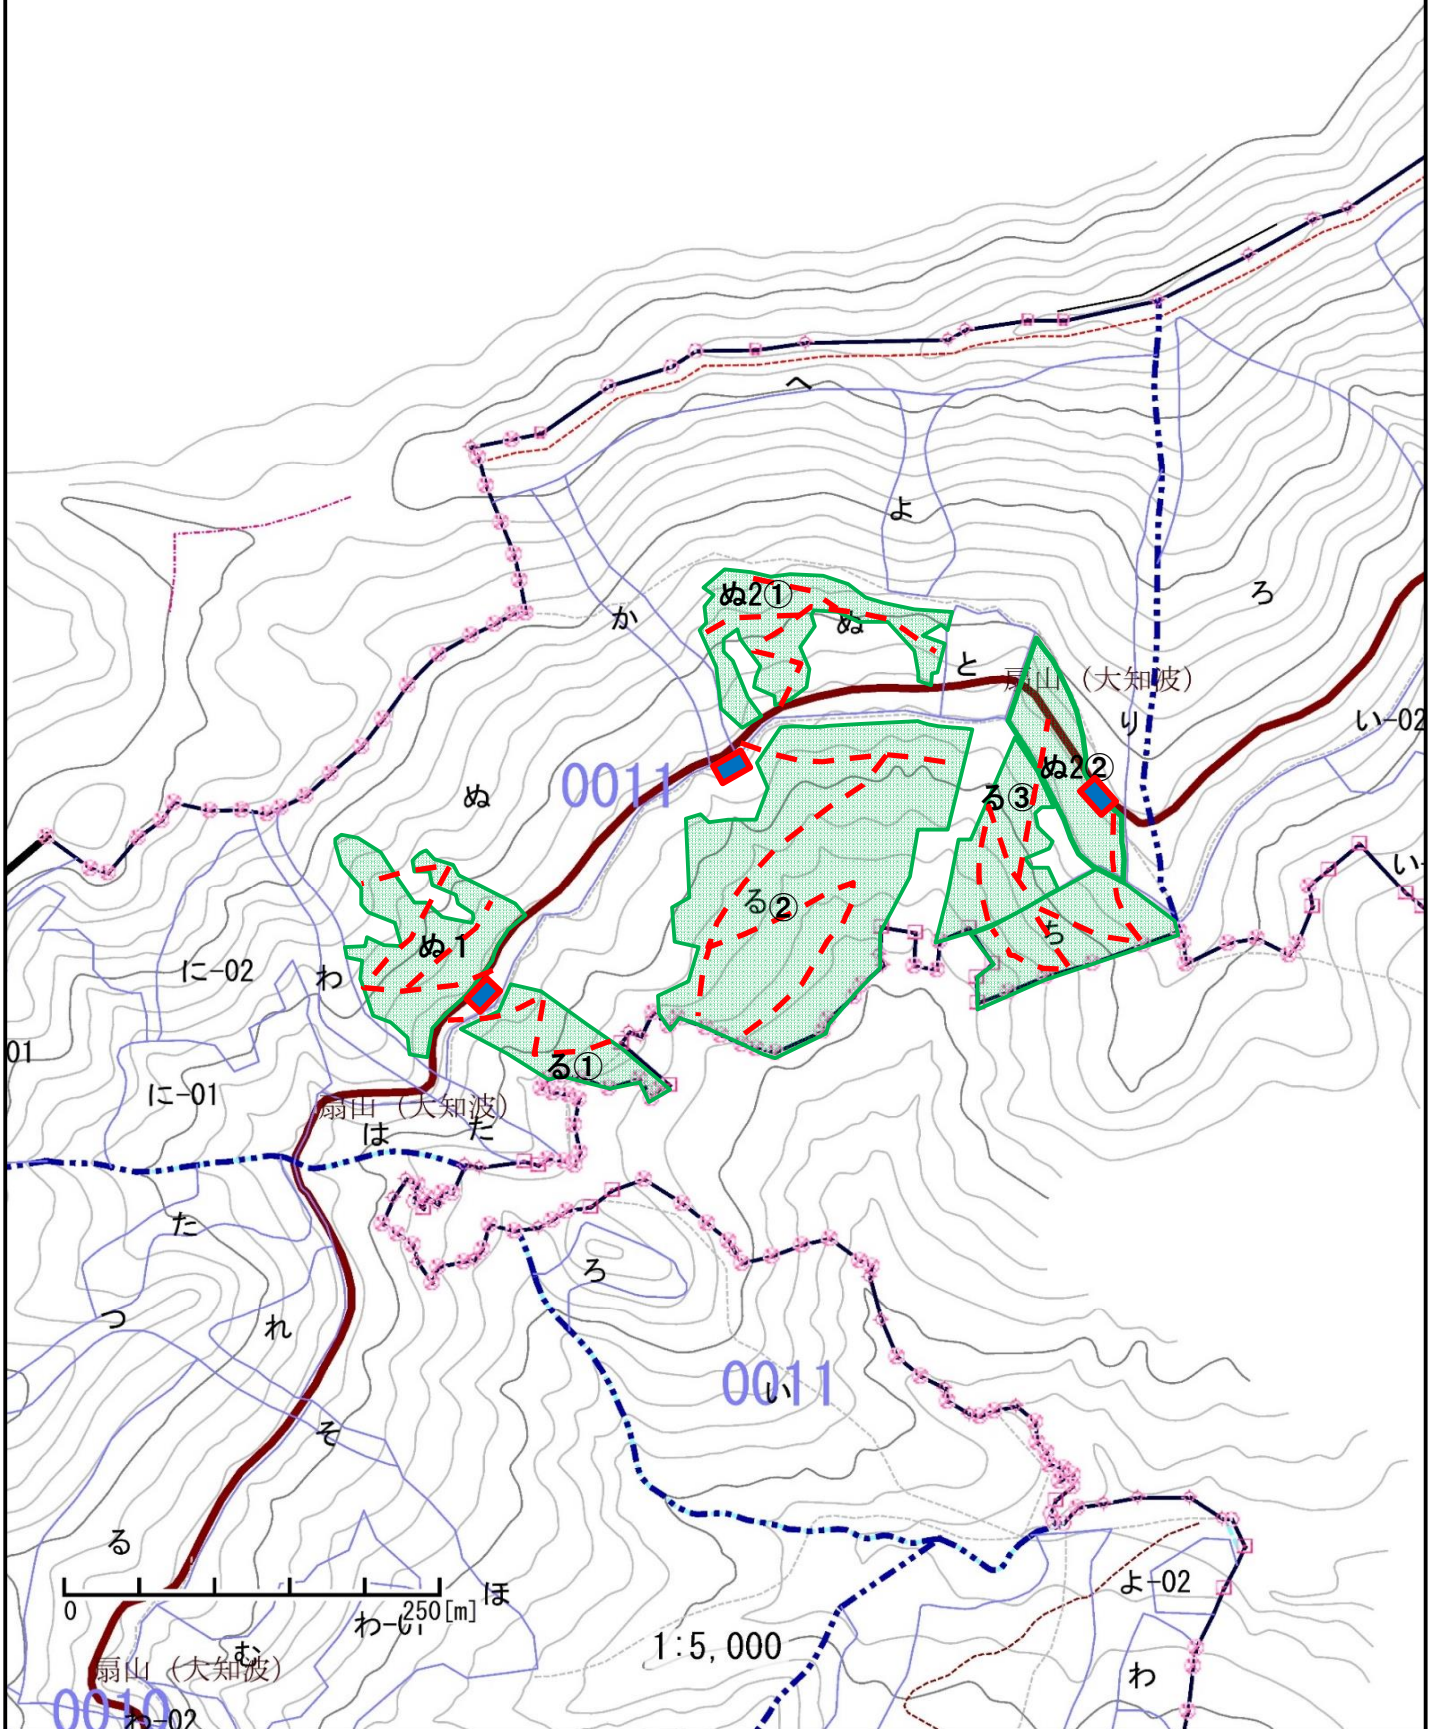

令和8年度 大知波地区外森林環境保全整備事業(保育間伐活用型外)位置図

場所: 静岡県湖西市大知波南山 大知波国有林11ち林小班外

凡例	活用型・受光伐	林道等

関東森林管理局 天竜森林管理署

令和8年度 大知波地区外森林環境保全整備事業(保育間伐活用型外)位置図

場所: 静岡県湖西市大知波南山 大知波国有林11ち林小班外

縮尺: 1/20,000

凡例	存置型	林道等

令和8年度 大知波地区森林環境保全整備事業(保育間伐活用型外)

所在: 静岡県湖西市大知波南山 大知波国有林11ち林小班外

凡例	活用型・受光伐	森林作業道予定線	林道等	土場	
					

縮尺: 1/5,000

令和8年度 大知波地区森林環境保全整備事業(保育間伐活用型外)

所 在: 静岡県湖西市大知波南山 大知波国有林11ち林小班外

凡 例	活用型・受光伐	森林作業道予定線	林道等	土場	
					

縮尺: 1/5,000