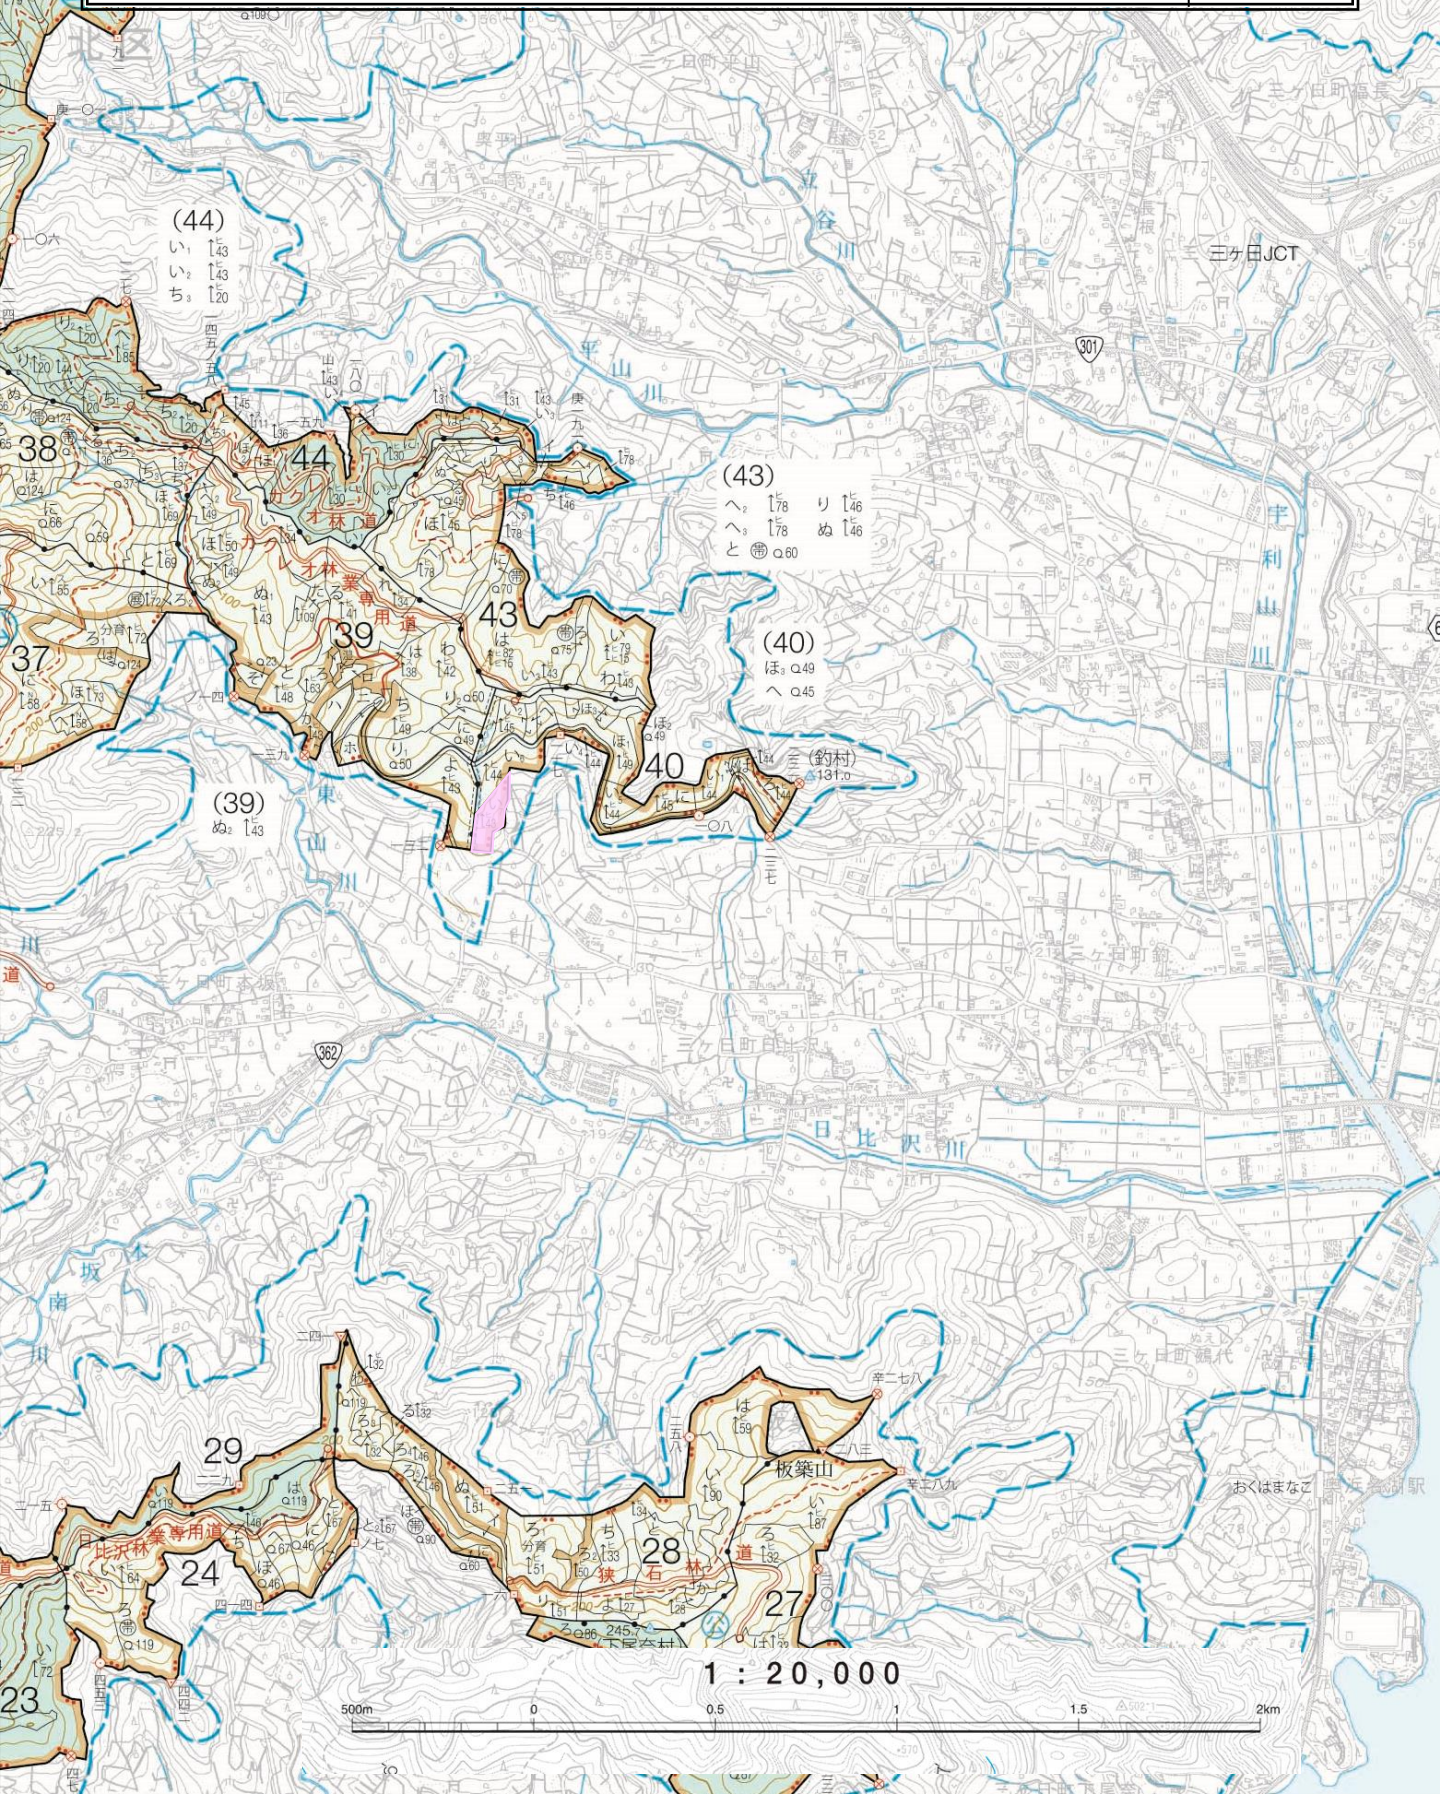

令和8年度 大知波地区外森林環境保全整備事業(保育間伐活用型外)位置図

場所: 静岡県湖西市大知波南山 大知波国有林11ち林小班外

凡例	活用型・受光伐	林道等

関東森林管理局 天竜森林管理署

令和8年度 大知波地区外森林環境保全整備事業(保育間伐活用型外)位置図

場所: 静岡県湖西市大知波南山 大知波国有林11ち林小班外

縮尺: 1/20,000

凡例	存置型	林道等

令和8年度 大知波地区森林環境保全整備事業(保育間伐活用型外)

所在: 静岡県湖西市大知波南山 大知波国有林11ち林小班外

凡例	活用型・受光伐	森林作業道予定線	林道等	土場	
					

縮尺: 1/5,000

令和8年度 大知波地区森林環境保全整備事業(保育間伐活用型外)

所 在: 静岡県湖西市大知波南山 大知波国有林11ち林小班外

凡 例	活用型・受光伐	森林作業道予定線	林道等	土場	
					

縮尺: 1/5,000

令和8年度 大知波地区森林環境保全整備事業(保育間伐活用型外)

所 在: 静岡県湖西市大知波南山 大知波国有林11ち林小班外

凡 例	存置型	林道等			
					

縮尺: 1/5,000