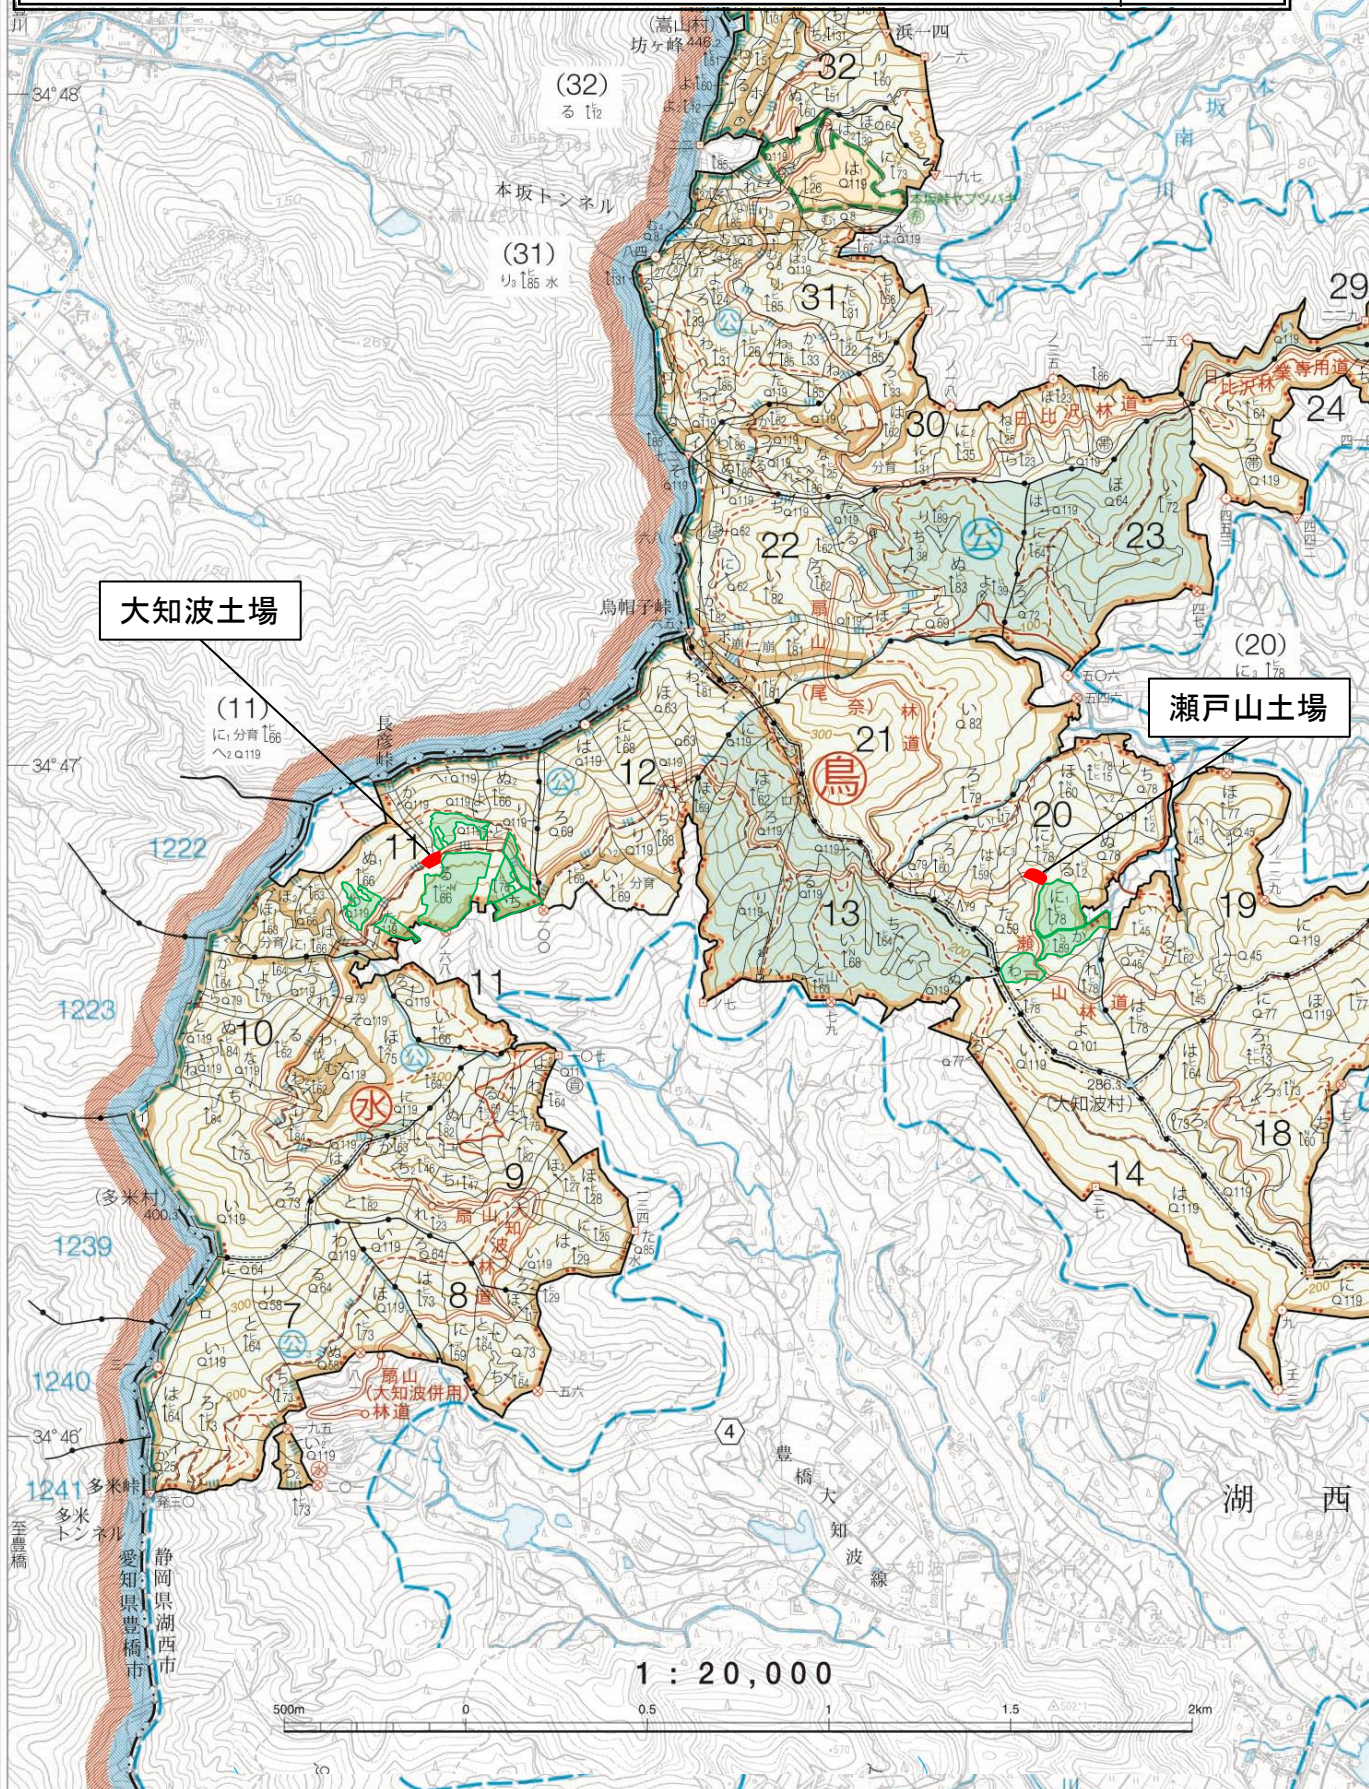

令和8年度 大知波地区外森林環境保全整備事業(保育間伐活用型外)位置図

場所: 静岡県湖西市大知波南山 大知波国有林11ち林小班外

凡例	活用型・受光伐	林道等

関東森林管理局 天竜森林管理署

令和8年度 大知波地区外森林環境保全整備事業(保育間伐活用型外)位置図

場所: 静岡県湖西市大知波南山 大知波国有林11ち林小班外

縮尺: 1/20,000

凡例	存置型	林道等

令和8年度 大知波地区森林環境保全整備事業(保育間伐活用型外)

所在: 静岡県湖西市大知波南山 大知波国有林11ち林小班外

凡例	活用型・受光伐	森林作業道予定線	林道等	土場	
					

縮尺: 1/5,000

令和8年度 大知波地区森林環境保全整備事業(保育間伐活用型外)

所 在: 静岡県湖西市大知波南山 大知波国有林11ち林小班外

凡 例	活用型・受光伐	森林作業道予定線	林道等	土場	
					

縮尺: 1/5,000

令和8年度 大知波地区森林環境保全整備事業(保育間伐活用型外)

所 在: 静岡県湖西市大知波南山 大知波国有林11ち林小班外

凡 例	存置型	林道等			
					

縮尺: 1/5,000