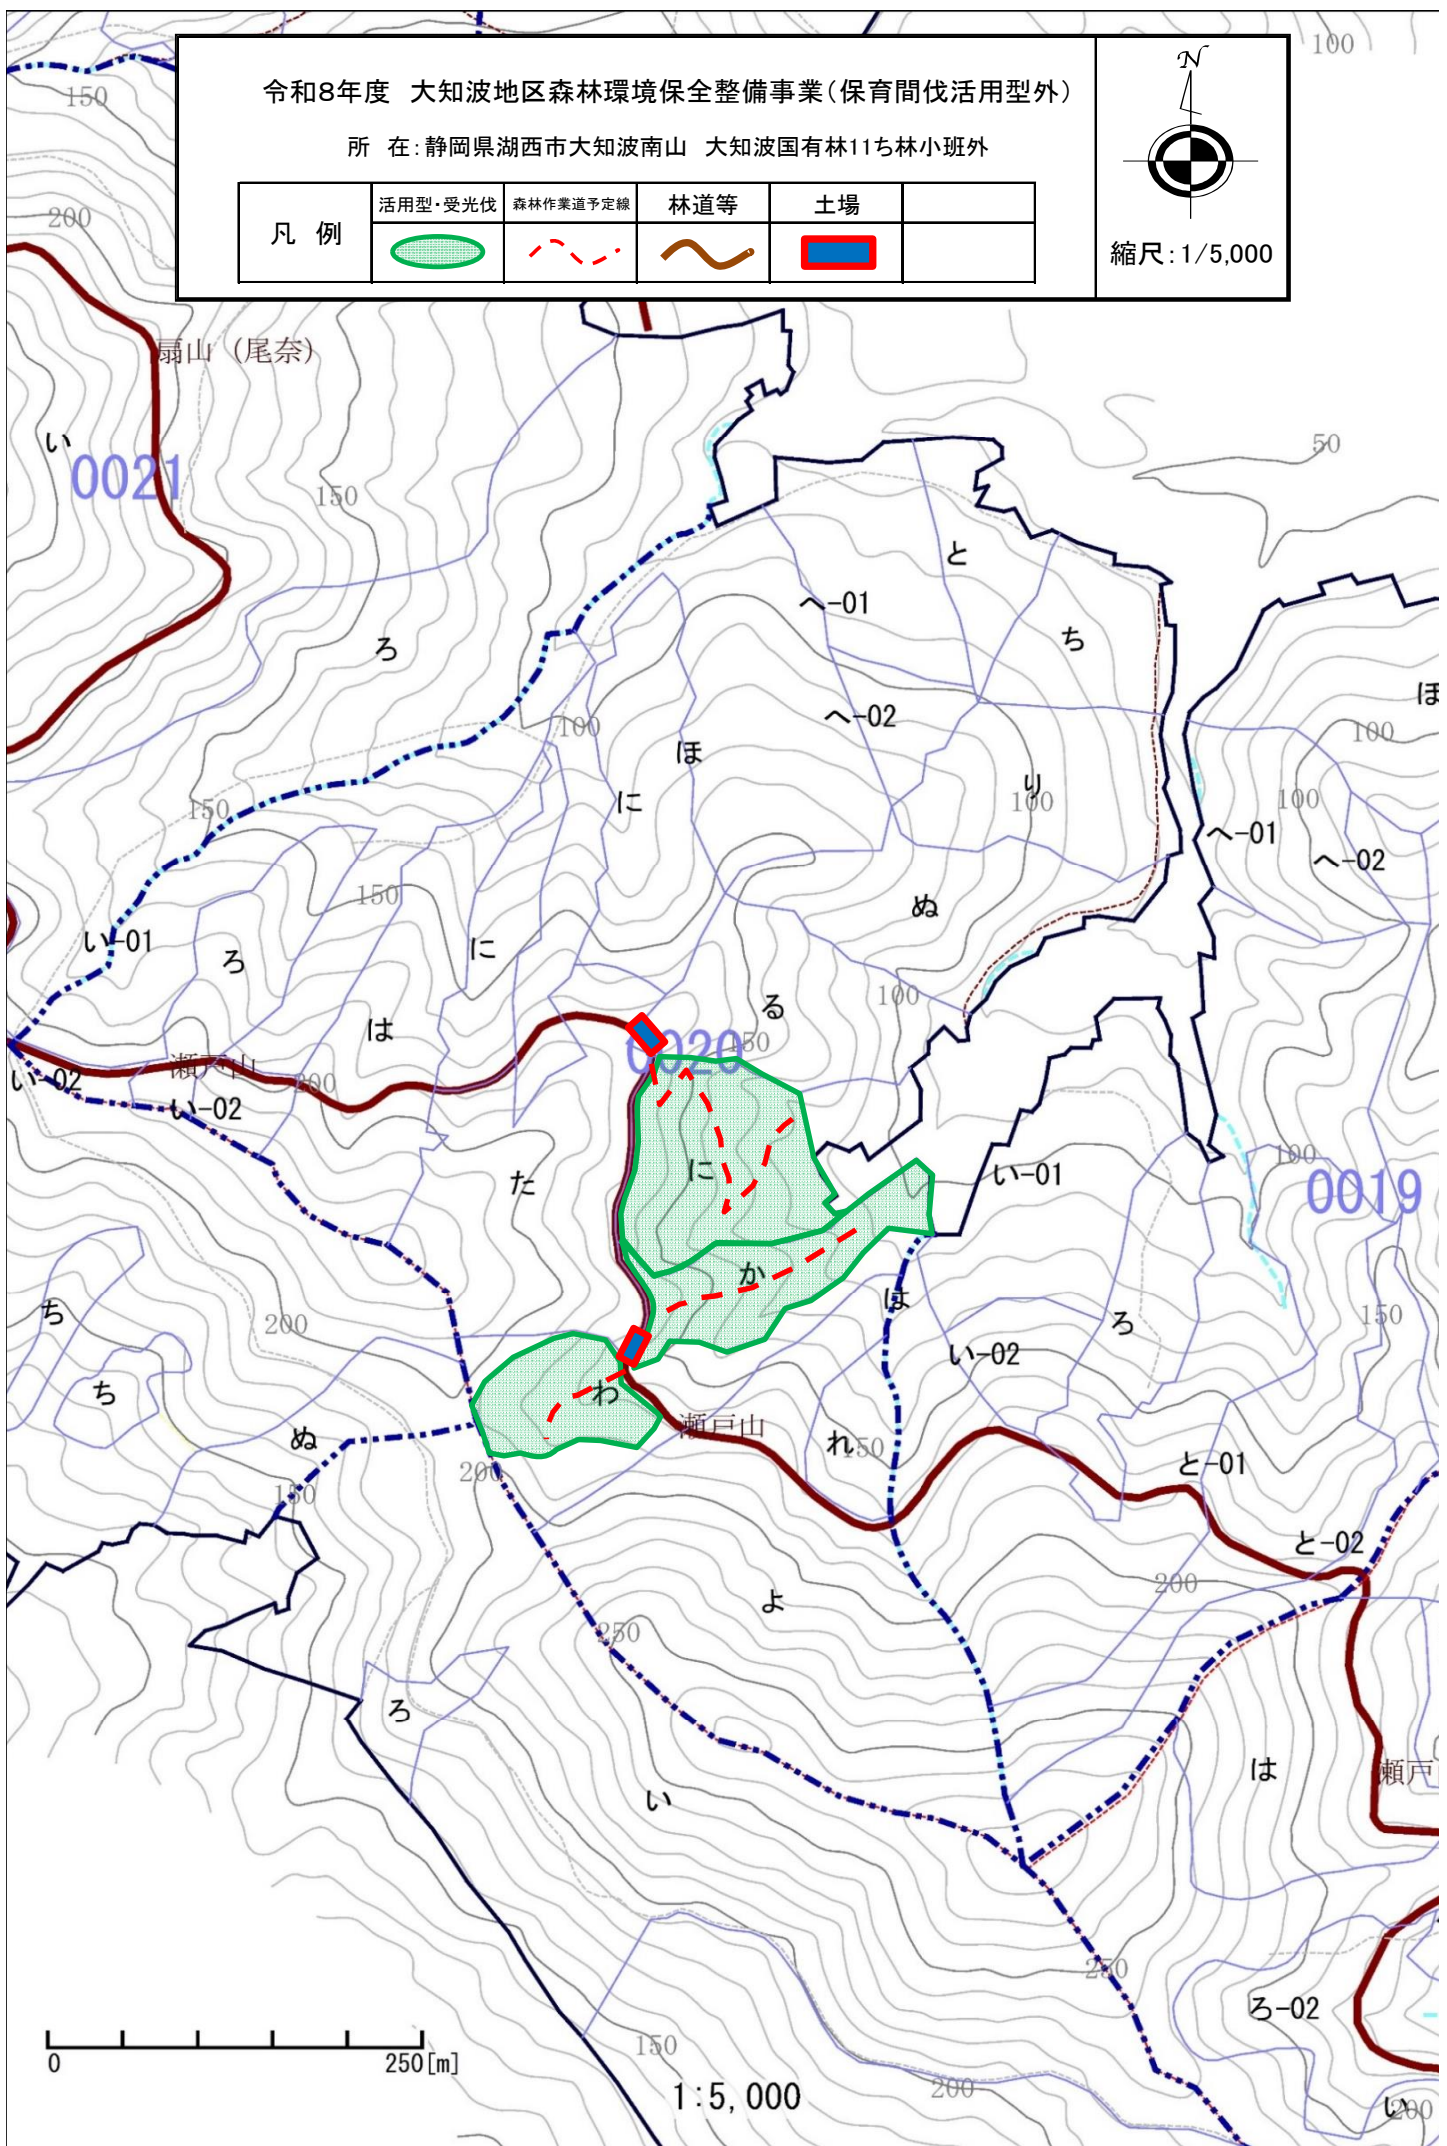

令和8年度 大知波地区外森林環境保全整備事業(保育間伐活用型外)位置図

場所: 静岡県湖西市大知波南山 大知波国有林11ち林小班外

凡例	活用型・受光伐	林道等

関東森林管理局 天竜森林管理署

令和8年度 大知波地区外森林環境保全整備事業(保育間伐活用型外)位置図

場所: 静岡県湖西市大知波南山 大知波国有林11ち林小班外

縮尺: 1/20,000

凡例	存置型	林道等

令和8年度 大知波地区森林環境保全整備事業(保育間伐活用型外)

所在: 静岡県湖西市大知波南山 大知波国有林11ち林小班外

凡例	活用型・受光伐	森林作業道予定線	林道等	土場	
					

縮尺: 1/5,000

令和8年度 大知波地区森林環境保全整備事業(保育間伐活用型外)

所 在: 静岡県湖西市大知波南山 大知波国有林11ち林小班外

凡 例	活用型・受光伐	森林作業道予定線	林道等	土場	
					

縮尺: 1/5,000

令和8年度 大知波地区森林環境保全整備事業(保育間伐活用型外)

所 在: 静岡県湖西市大知波南山 大知波国有林11ち林小班外

凡 例	存置型	林道等			
					

縮尺: 1/5,000