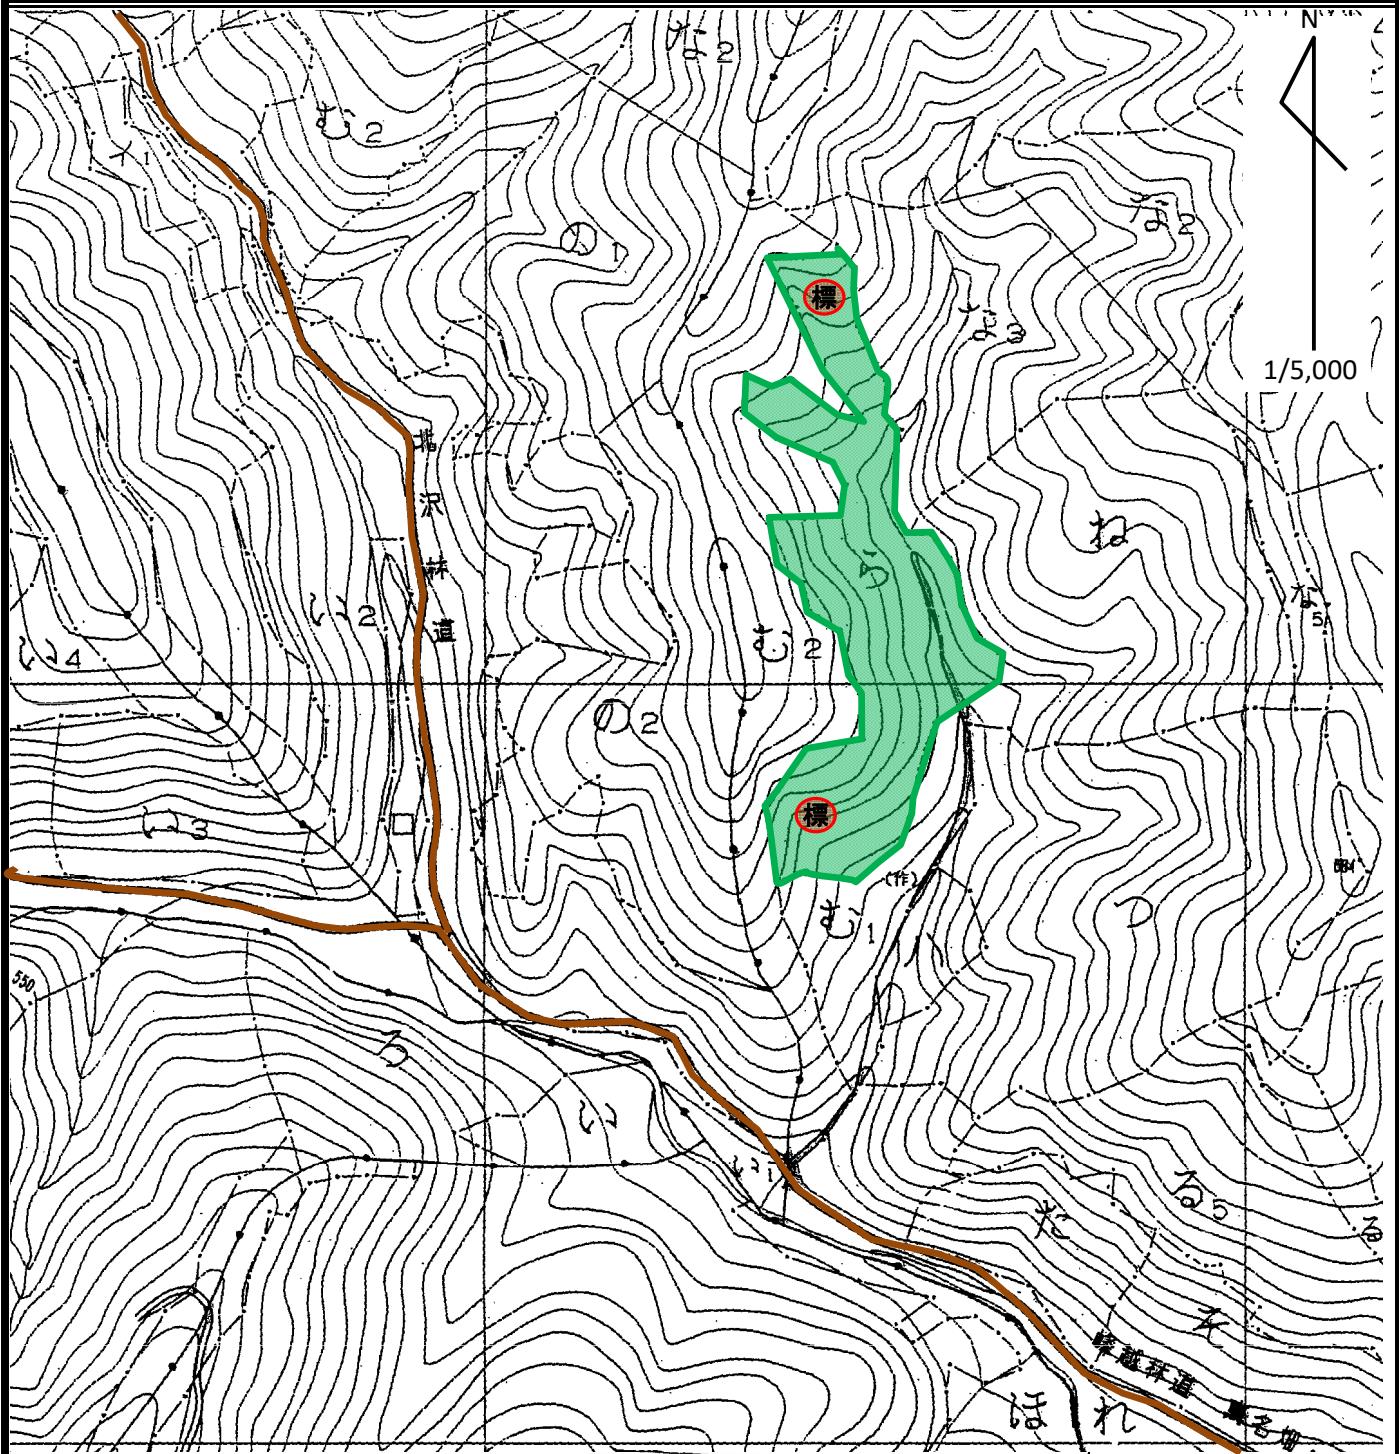

保育間伐請負箇所位置図

福島県 東白川郡 塙町 大字真名畑 字入山国有林 52と4林小班

凡例		林小班	樹種	区域面積	除地	契約面積	備考
契約箇所	スギ 	52と4	スギ	4.76ha		4.76ha	
除地							
標準地箇所							
国有林界							
沢							
作業道							
林道(自動車道)							
		計		4.76ha		4.76ha	

保育間伐請負箇所位置図

福島県 東白川郡 塙町 大字真名畑 字入山国有林 52ら林小班

凡例		林小班	樹種	区域面積	除地	契約面積	備考
契約箇所	スギ 	52ら	スギ	2.66ha		2.66ha	
除地							
標準地箇所							
国有林界							
沢							
作業道							
林道(自動車道)		計		2.66ha		2.66ha	

保育間伐請負箇所位置図

福島県 東白川郡 矢祭町 大字茗荷 字入山国有林 59に1林小班

凡例		林小班	樹種	区域面積	除地	契約面積	備考
契約箇所	スギ 	59に1	スギ	1.25ha		1.25ha	
除地							
標準地箇所							
国有林界							
沢							
作業道							
林道(自動車道)							
		計		1.25ha		1.25ha	