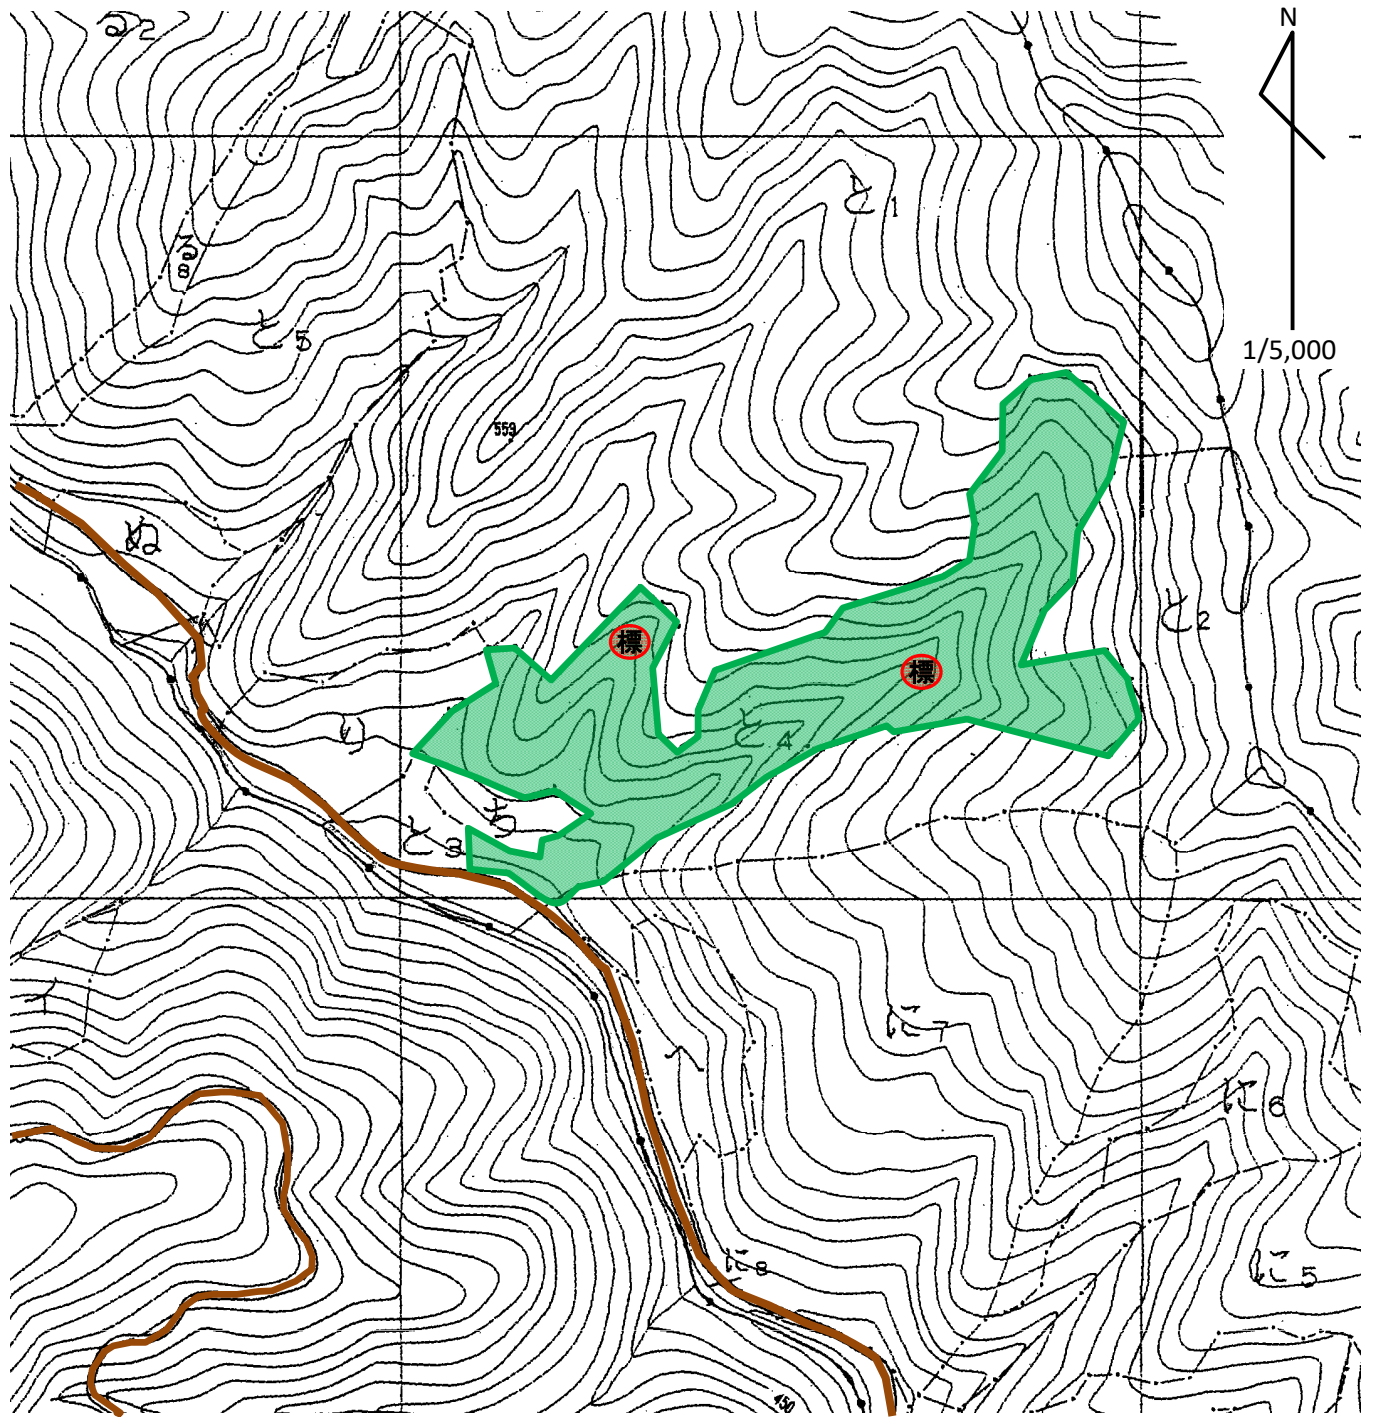

保育間伐請負箇所位置図

福島県 東白川郡 塙町 大字真名畑 字入山国有林 52と4林小班

凡例		林小班	樹種	区域面積	除地	契約面積	備考
契約箇所	スギ 	52と4	スギ	4.76ha		4.76ha	
除地							
標準地箇所							
国有林界							
沢							
作業道							
林道(自動車道)							
		計		4.76ha		4.76ha	

保育間伐請負箇所位置図

福島県 東白川郡 塙町 大字真名畑 字入山国有林 52ら林小班

凡例		林小班	樹種	区域面積	除地	契約面積	備考
契約箇所	スギ 	52ら	スギ	2.66ha		2.66ha	
除地							
標準地箇所							
国有林界							
沢							
作業道							
林道(自動車道)		計		2.66ha		2.66ha	

保育間伐請負箇所位置図

福島県 東白川郡 矢祭町 大字茗荷 字入山国有林 59に1林小班

凡例		林小班	樹種	区域面積	除地	契約面積	備考
契約箇所	スギ 	59に1	スギ	1.25ha		1.25ha	
除地							
標準地箇所							
国有林界							
沢							
作業道							
林道(自動車道)							
		計		1.25ha		1.25ha	