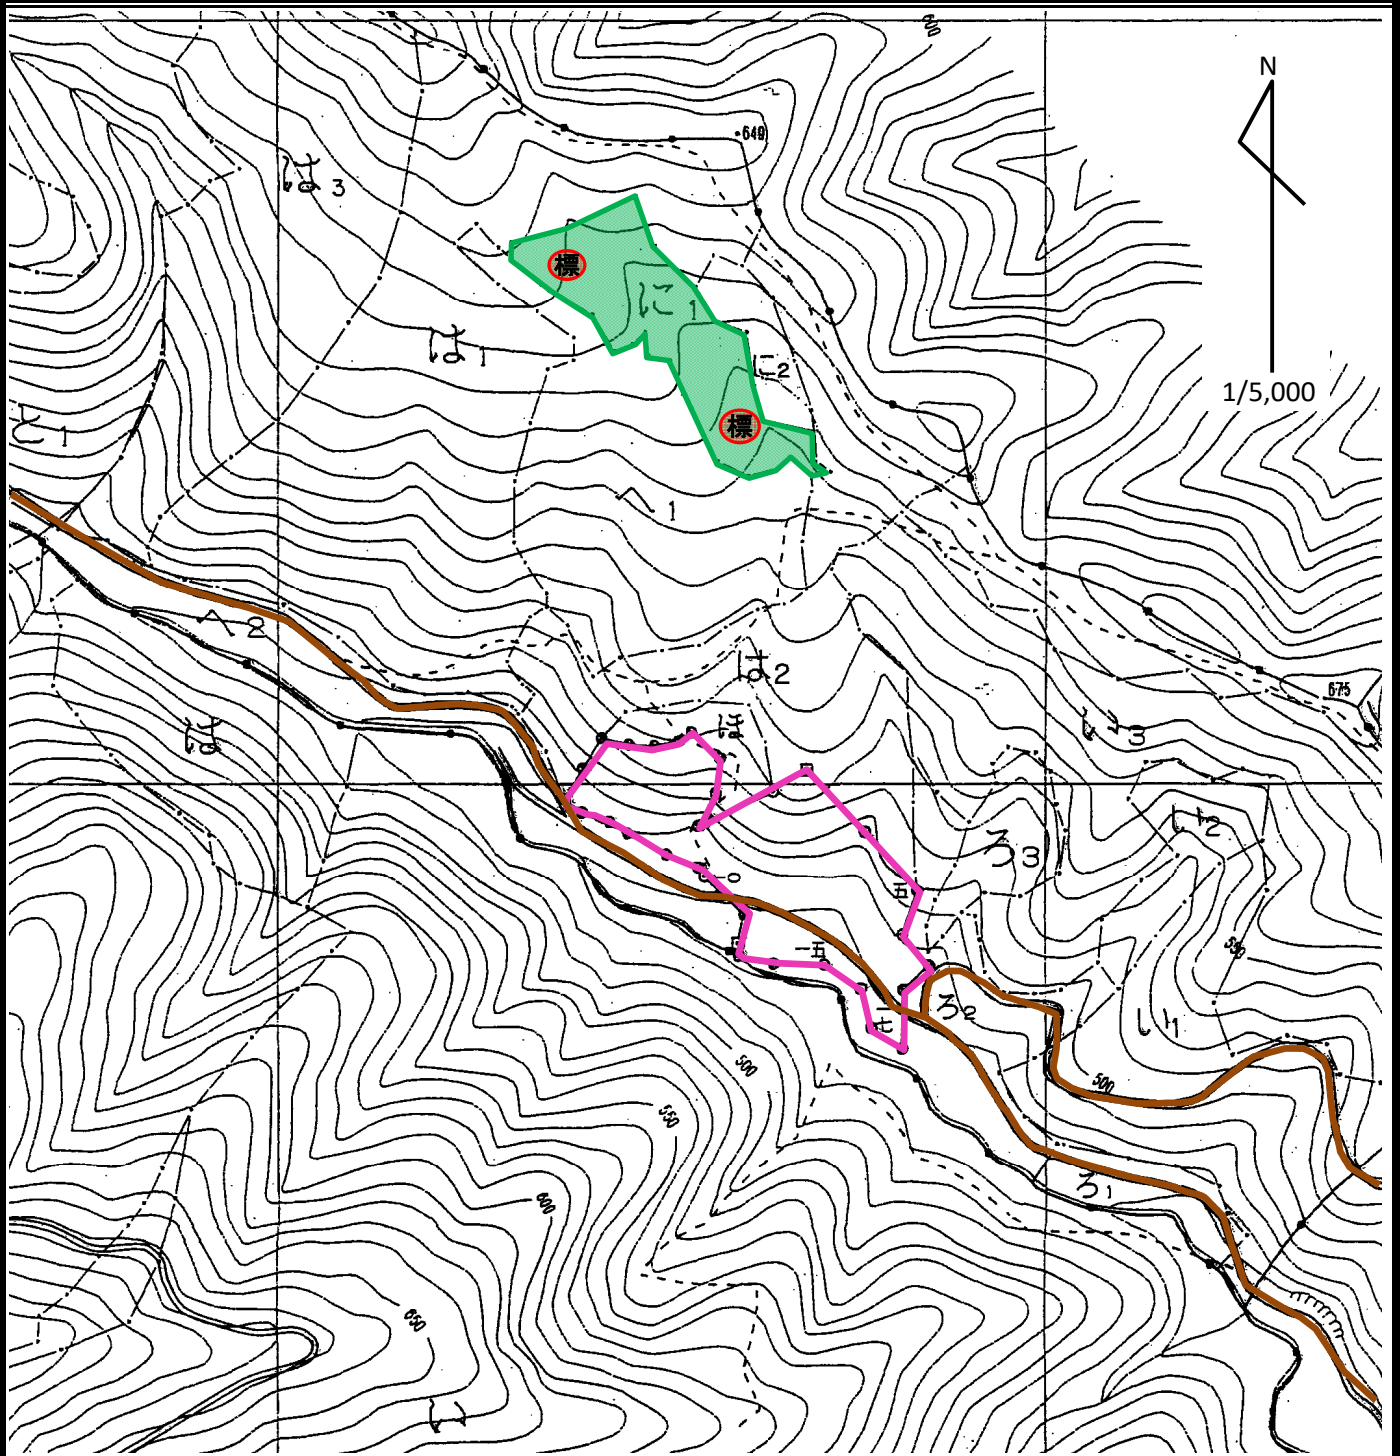

保育間伐請負箇所位置図

福島県 東白川郡 塙町 大字真名畑 字入山国有林 52と4林小班

凡例		林小班	樹種	区域面積	除地	契約面積	備考
契約箇所	スギ 	52と4	スギ	4.76ha		4.76ha	
除地							
標準地箇所							
国有林界							
沢							
作業道							
林道(自動車道)							
		計		4.76ha		4.76ha	

保育間伐請負箇所位置図

福島県 東白川郡 塙町 大字真名畑 字入山国有林 52ら林小班

凡例		林小班	樹種	区域面積	除地	契約面積	備考
契約箇所	スギ 	52ら	スギ	2.66ha		2.66ha	
除地							
標準地箇所							
国有林界							
沢							
作業道							
林道(自動車道)		計		2.66ha		2.66ha	

保育間伐請負箇所位置図

福島県 東白川郡 矢祭町 大字茗荷 字入山国有林 59に1林小班

凡例		林小班	樹種	区域面積	除地	契約面積	備考
契約箇所	スギ 	59に1	スギ	1.25ha		1.25ha	
除地							
標準地箇所							
国有林界							
沢							
作業道							
林道(自動車道)							
		計		1.25ha		1.25ha	