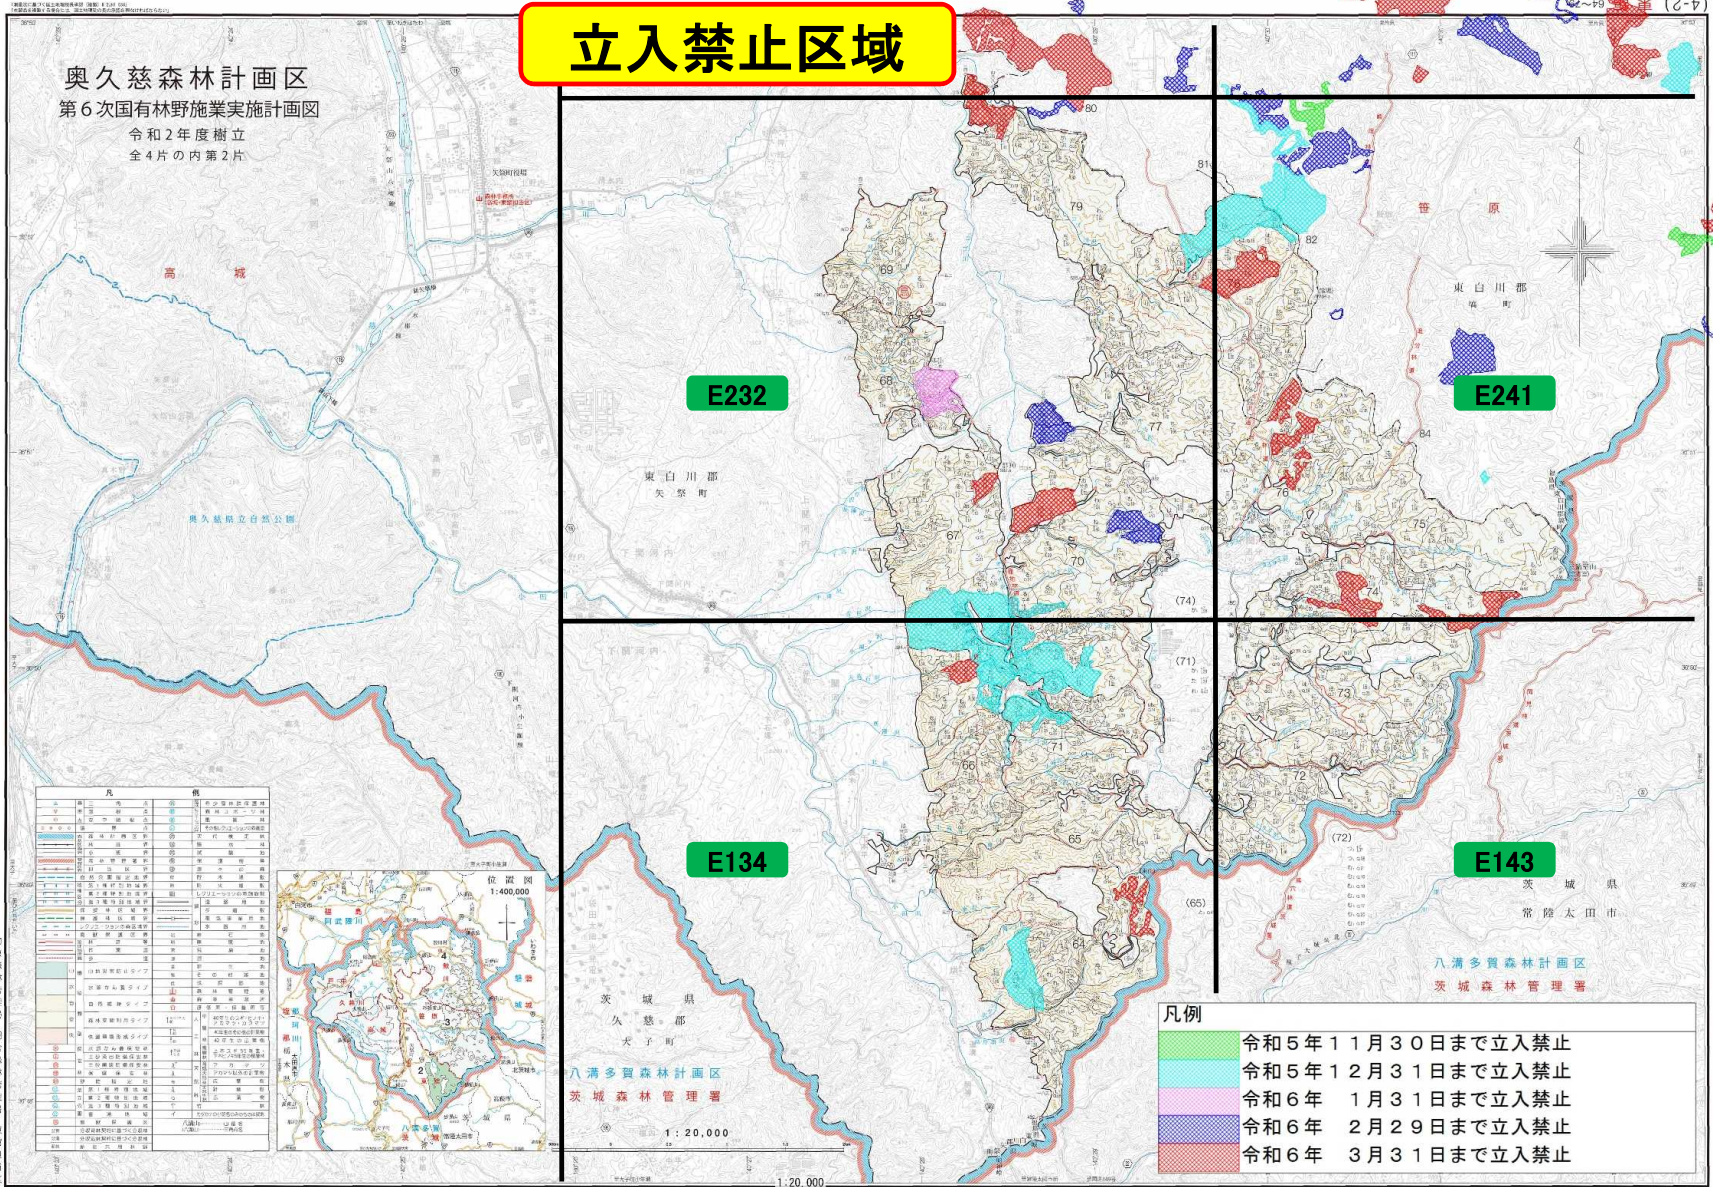

立入禁止区域

(4-2) 東館 64~79