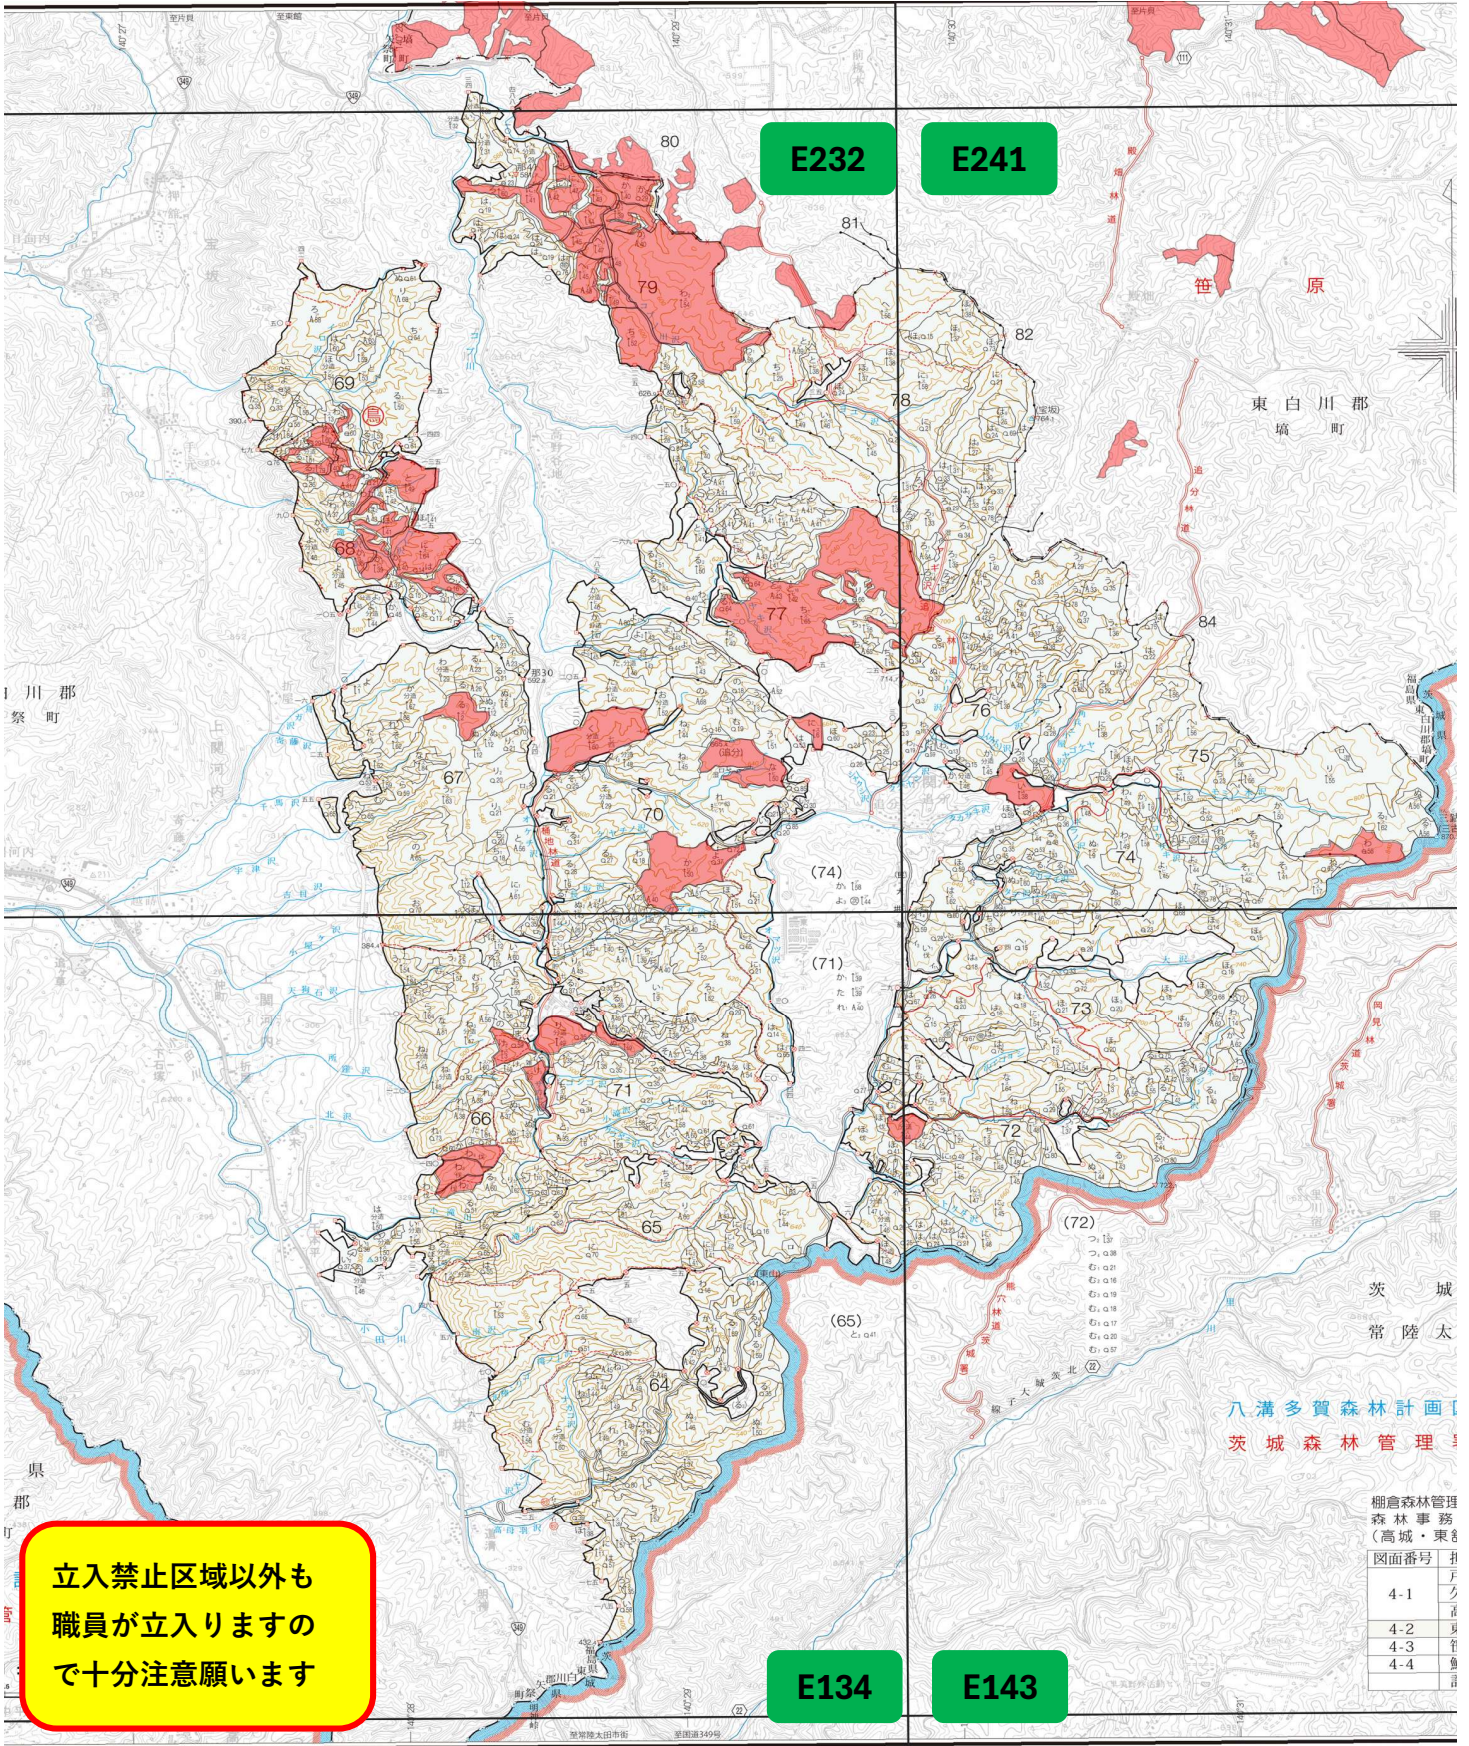

立入禁止区域

E232

E241

E134

E143

立入禁止区域以外も
職員が立入りますので
十分注意願います

八溝多賀森林計画
茨城森林管理

図面番号	担
4-1	子
4-2	ク
4-3	活
4-4	管
	魚
	目