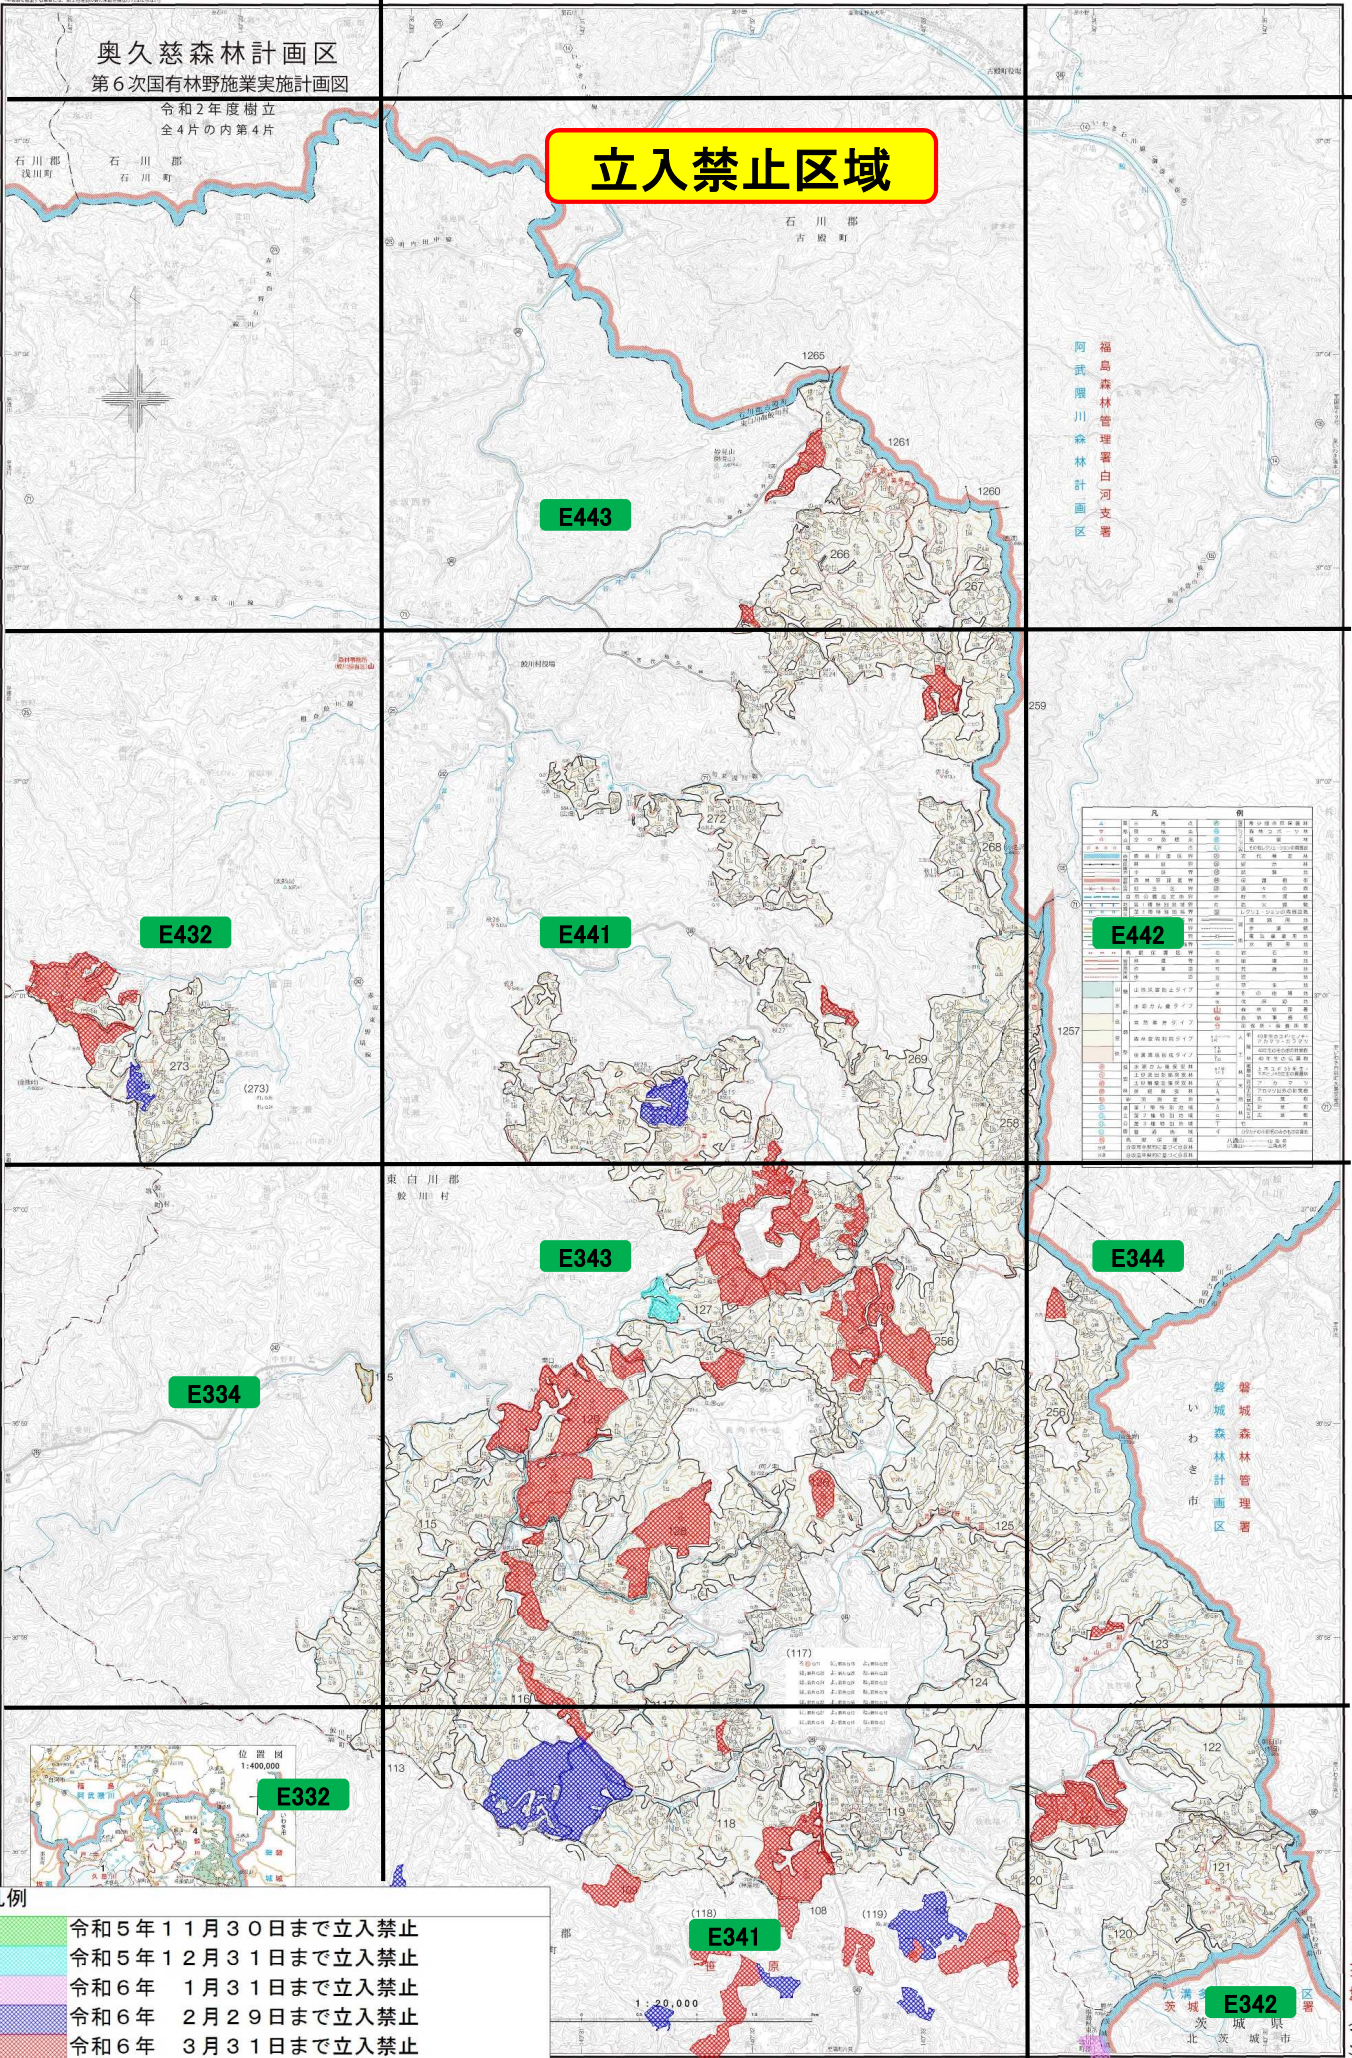

奥久慈森林計画区
第6次国有林野施業実施計画図

令和2年度樹立
全4片の内第4片

立入禁止区域

凡例	
[Green]	令和5年11月30日まで立入禁止
[Cyan]	令和5年12月31日まで立入禁止
[Purple]	令和6年1月31日まで立入禁止
[Blue]	令和6年2月29日まで立入禁止
[Red]	令和6年3月31日まで立入禁止
[Yellow]	立入禁止区域
[Blue]	立入可能区域
[Green]	林道
[Red]	防火線
[Blue]	境界線
[Green]	国有林野施業実施計画区
[Blue]	阿武隈川森林計画区
[Red]	磐城森林計画区
[Green]	位置図
[Blue]	1:400,000

凡例	
[Green]	令和5年11月30日まで立入禁止
[Cyan]	令和5年12月31日まで立入禁止
[Purple]	令和6年1月31日まで立入禁止
[Blue]	令和6年2月29日まで立入禁止
[Red]	令和6年3月31日まで立入禁止