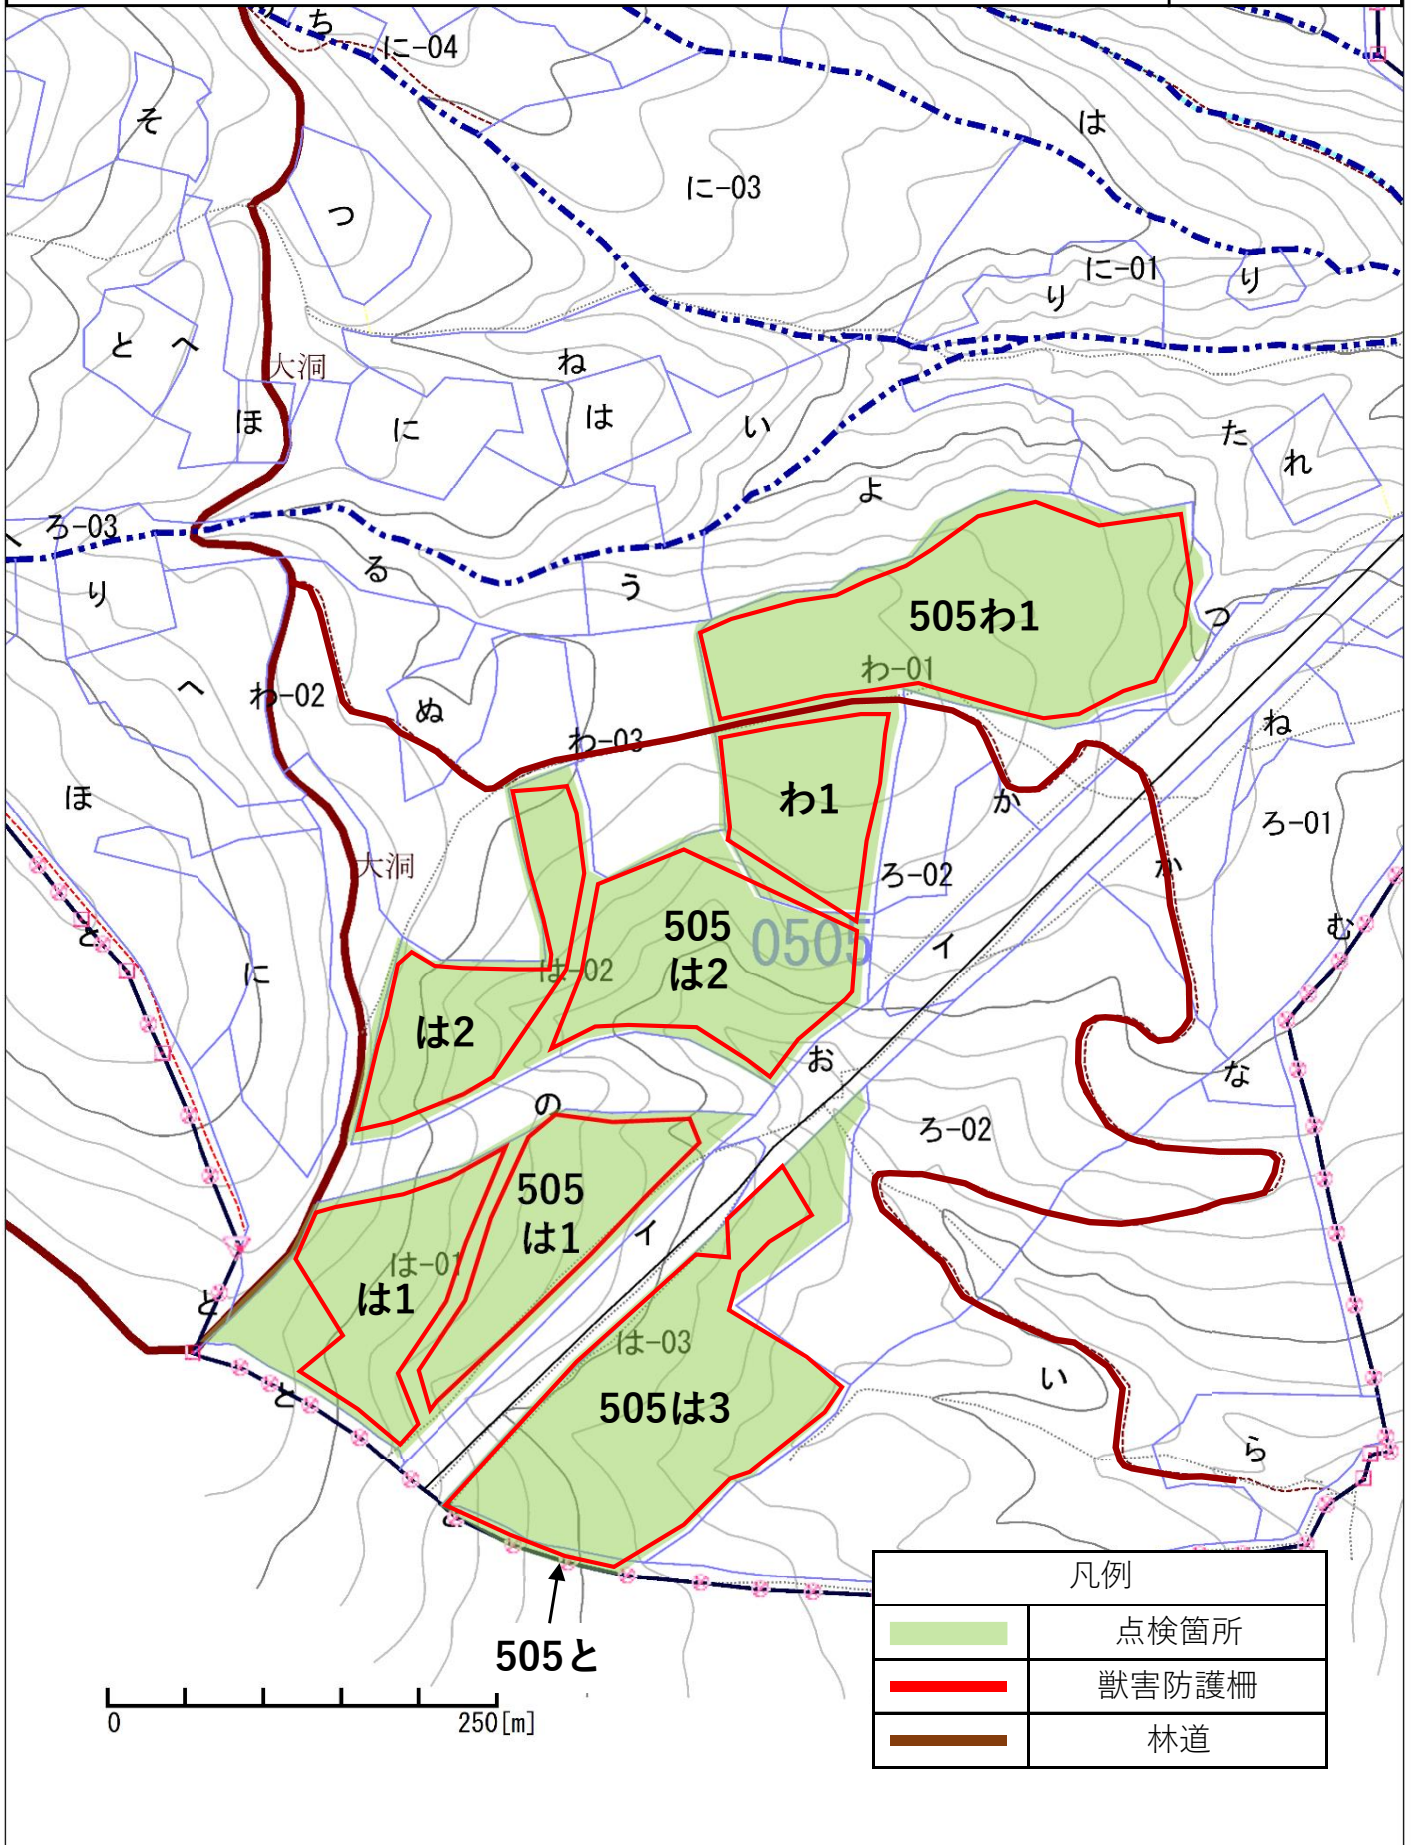

N

S = 1/20,000

凡例	
	点検箇所

令和6年度 小山・御殿場地区獣害防護柵点検業務委託

点検箇所位置図

静岡県御殿場市二子 二子山国有林577い2林小班外

N

S = 1/20,000

凡例	
	点検箇所

令和6年度 小山・御殿場地区獣害防護柵点検業務委託

点検箇所位置図

静岡県駿東郡小山町大字大御神 大洞山国有林505は1林小班外

N

S = 1/5,000

令和6年度 小山・御殿場地区獣害防護柵点検業務委託

点検箇所位置図

令和6年度 小山・御殿場地区獣害防護柵点検業務委託

点検箇所位置図

静岡県駿東郡小山町大字柳島 柳島国有林541は林小班

N

S = 1/5,000

令和6年度 小山・御殿場地区獣害防護柵点検業務委託

点検箇所位置図

静岡県駿東郡小山町大字柳島 柳島国有林543い1林小班外

N

S = 1/5,000

令和6年度 小山・御殿場地区獣害防護柵点検業務委託

点検箇所位置図

静岡県御殿場市二子 二子山国有林577い2林小班

N

S = 1/5,000

凡例	
	点検箇所
	獣害防護柵
	林道