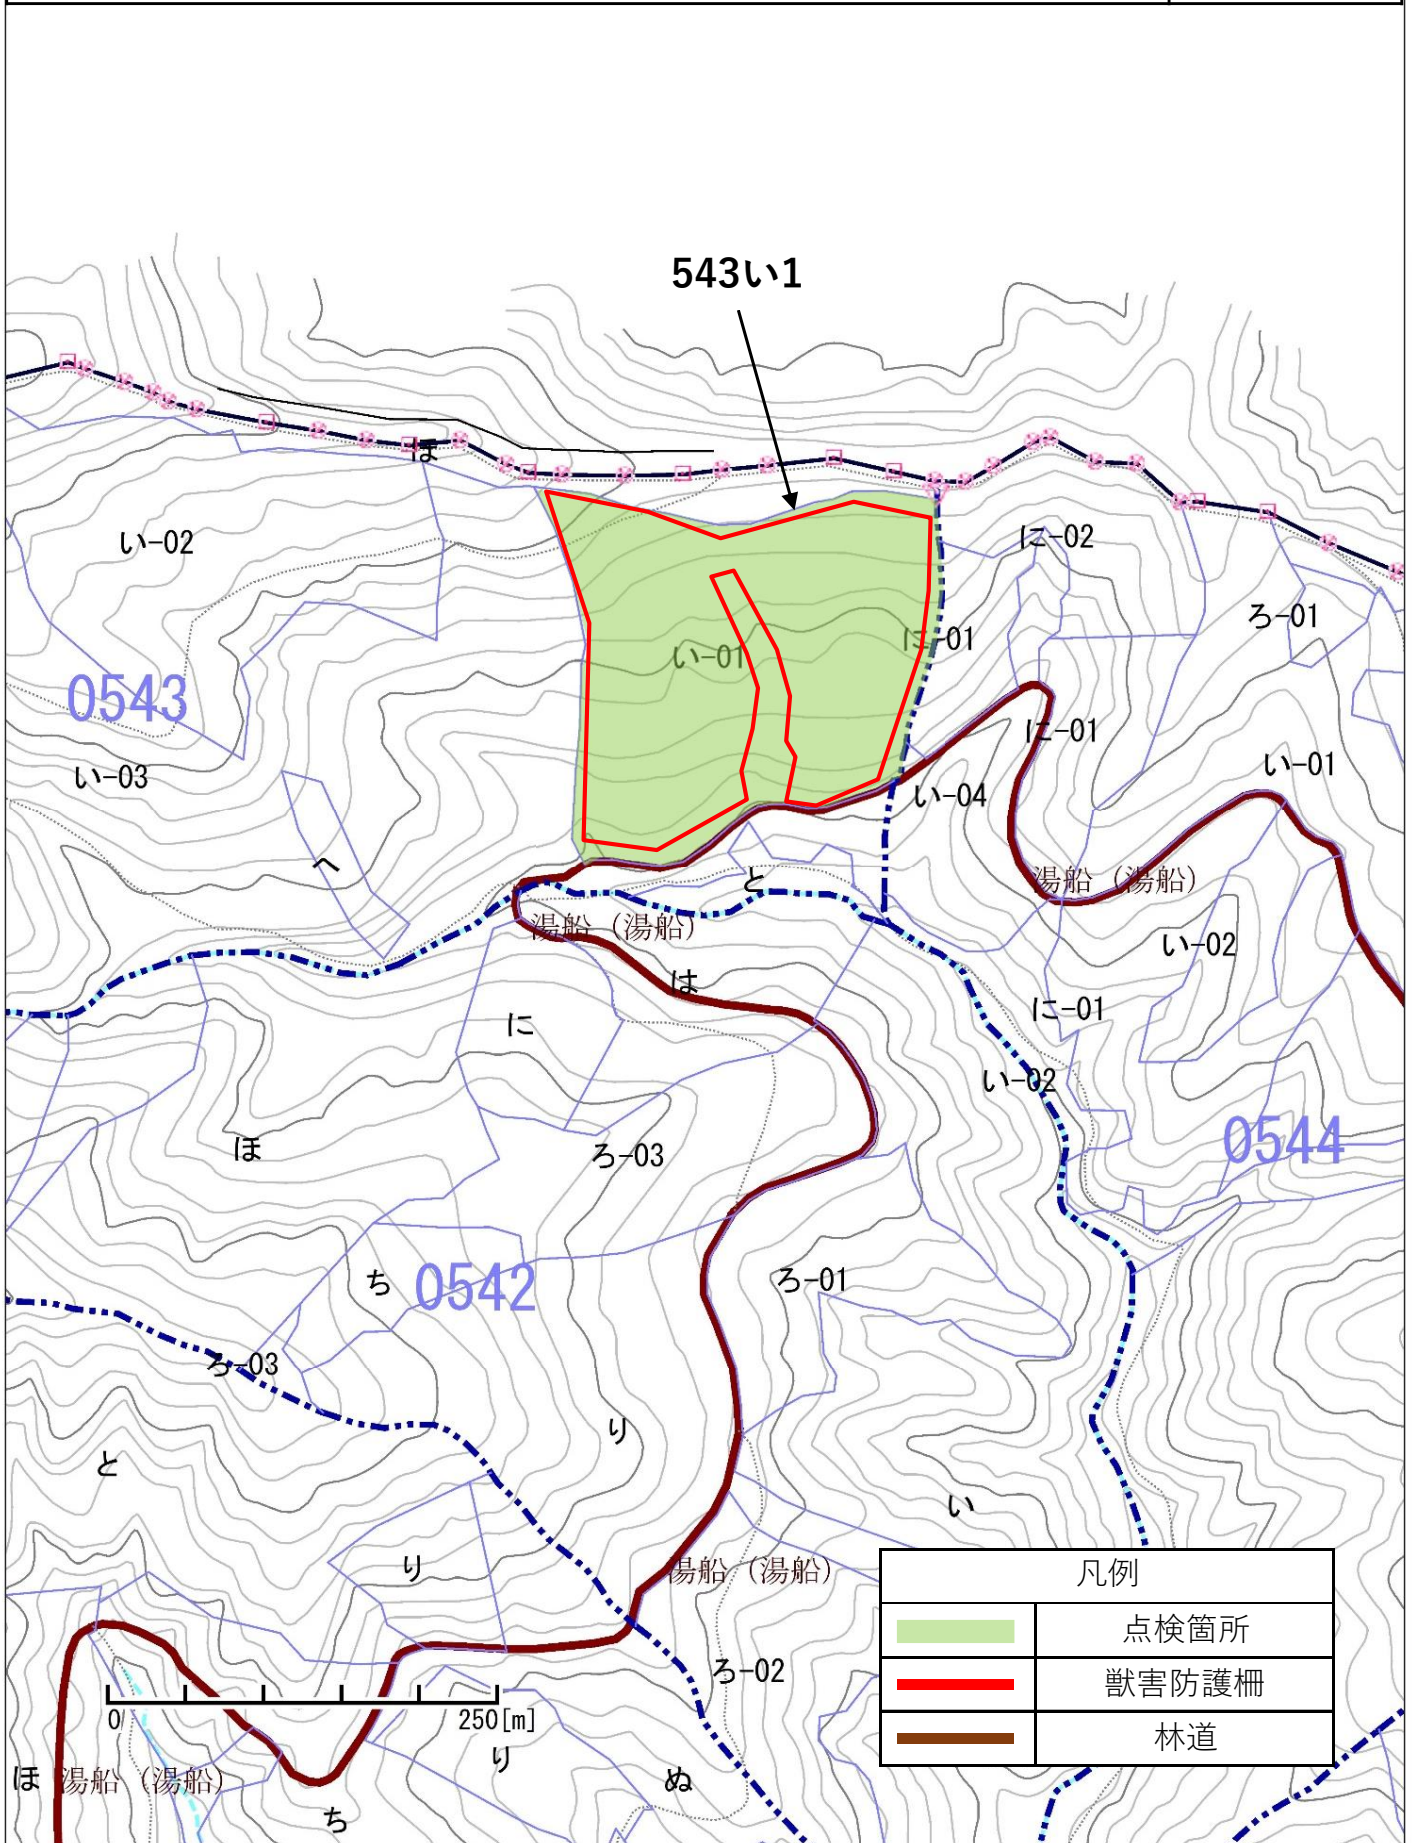

N

S = 1/20,000

凡例	
	点検箇所

令和6年度 小山・御殿場地区獣害防護柵点検業務委託

点検箇所位置図

静岡県御殿場市二子 二子山国有林577い2林小班外

N

S = 1/20,000

令和6年度 小山・御殿場地区獣害防護柵点検業務委託

点検箇所位置図

静岡県駿東郡小山町大字柳島 柳島国有林541は林小班

N

S = 1/5,000

令和6年度 小山・御殿場地区獣害防護柵点検業務委託

点検箇所位置図

静岡県駿東郡小山町大字柳島 柳島国有林543い1林小班外

N

S = 1/5,000

令和6年度 小山・御殿場地区獣害防護柵点検業務委託

点検箇所位置図

静岡県御殿場市二子 二子山国有林577い2林小班

N

S = 1/5,000

凡例	
	点検箇所
	獣害防護柵
	林道