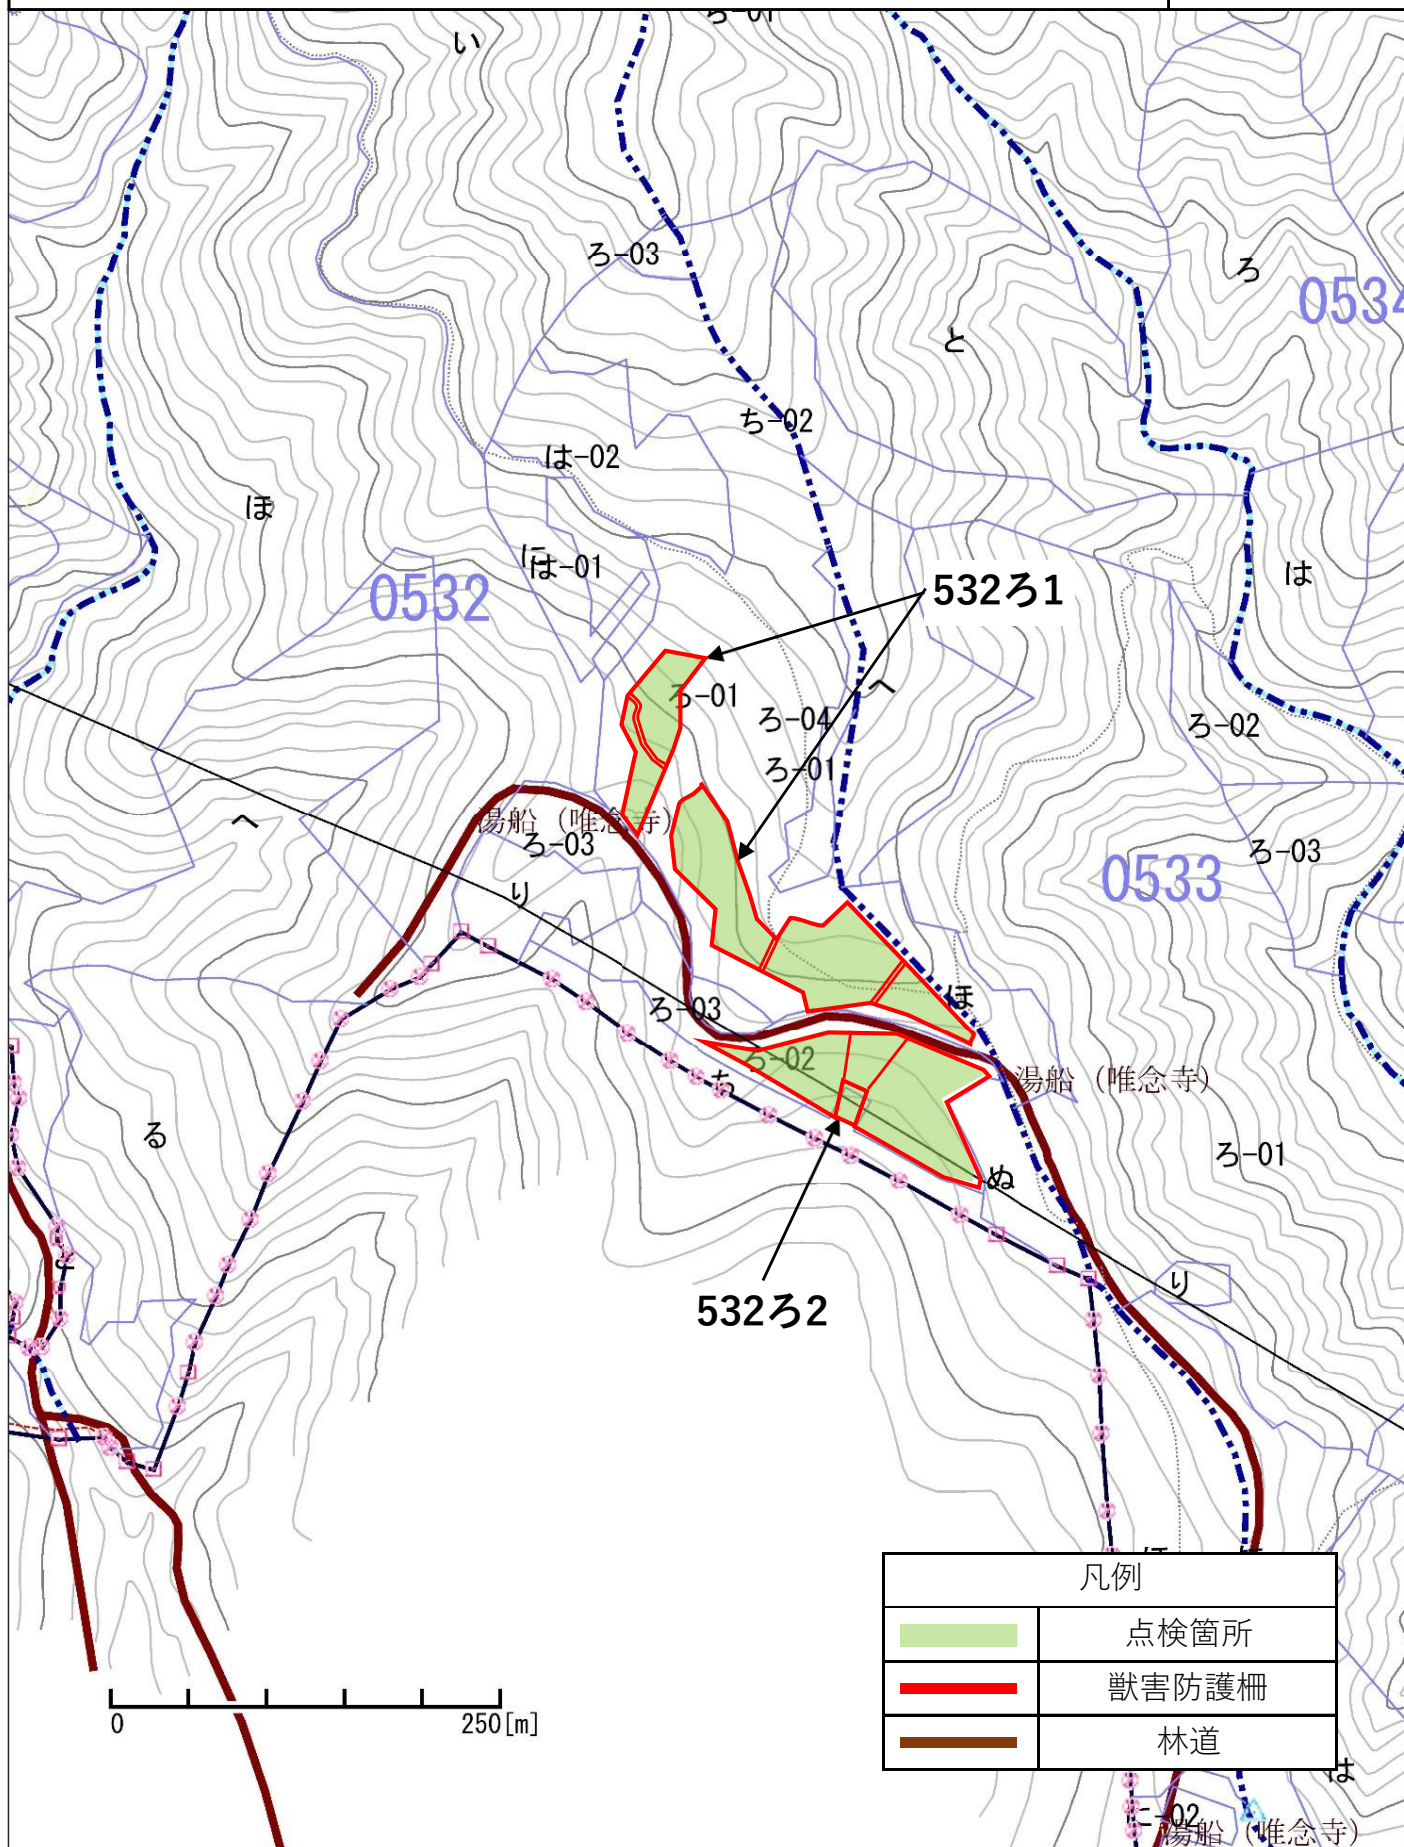

N

S = 1/20,000

凡例	
	点検箇所

令和6年度 小山・御殿場地区獣害防護柵点検業務委託

点検箇所位置図

静岡県御殿場市二子 二子山国有林577い2林小班外

N

S = 1/20,000

凡例	
	点検箇所

令和6年度 小山・御殿場地区獣害防護柵点検業務委託

点検箇所位置図

静岡県駿東郡小山町大字大御神 大洞山国有林505は1林小班外

N

S = 1/5,000

令和6年度 小山・御殿場地区獣害防護柵点検業務委託

点検箇所位置図

静岡県駿東郡小山町大字大御神 大洞山国有林514ろ1林小班

N

S = 1/5,000

令和6年度 小山・御殿場地区獣害防護柵点検業務委託

点検箇所位置図

静岡県駿東郡小山町大字上野 明神峠国有林532ろ1林小班外

N

S = 1/5,000

令和6年度 小山・御殿場地区獣害防護柵点検業務委託

点検箇所位置図

静岡県駿東郡小山町大字柳島 柳島国有林541は林小班

N

S = 1/5,000

令和6年度 小山・御殿場地区獣害防護柵点検業務委託

点検箇所位置図

静岡県駿東郡小山町大字柳島 柳島国有林543い1林小班外