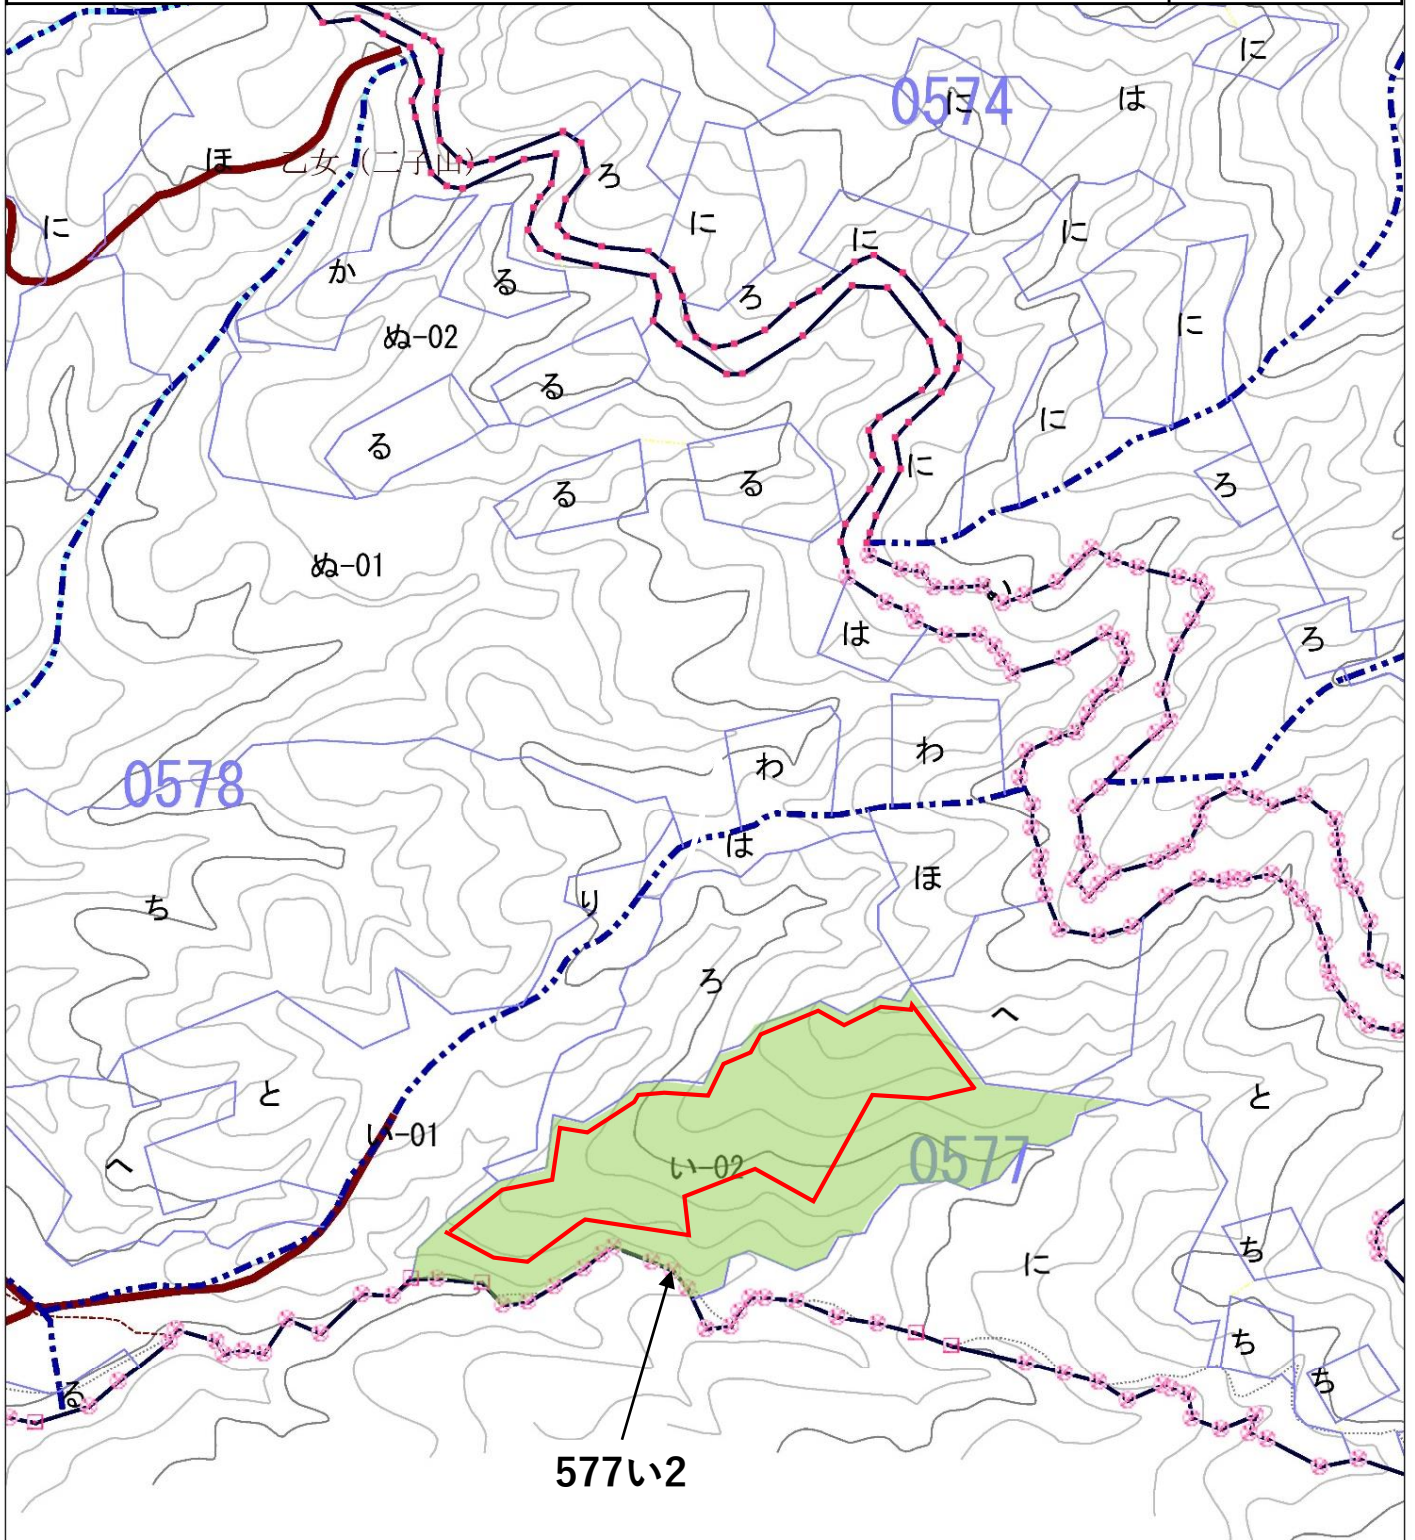

N

S = 1/5,000

令和6年度 小山・御殿場地区獣害防護柵点検業務委託

点検箇所位置図

静岡県御殿場市二子 二子山国有林577い2林小班

N

S = 1/5,000

凡例	
	点検箇所
	獣害防護柵
	林道

令和6年度 小山・御殿場地区獣害防護柵点検業務委託

点検箇所位置図

静岡県御殿場市東田中 東田中国有林580い林小班

N

S = 1/5,000