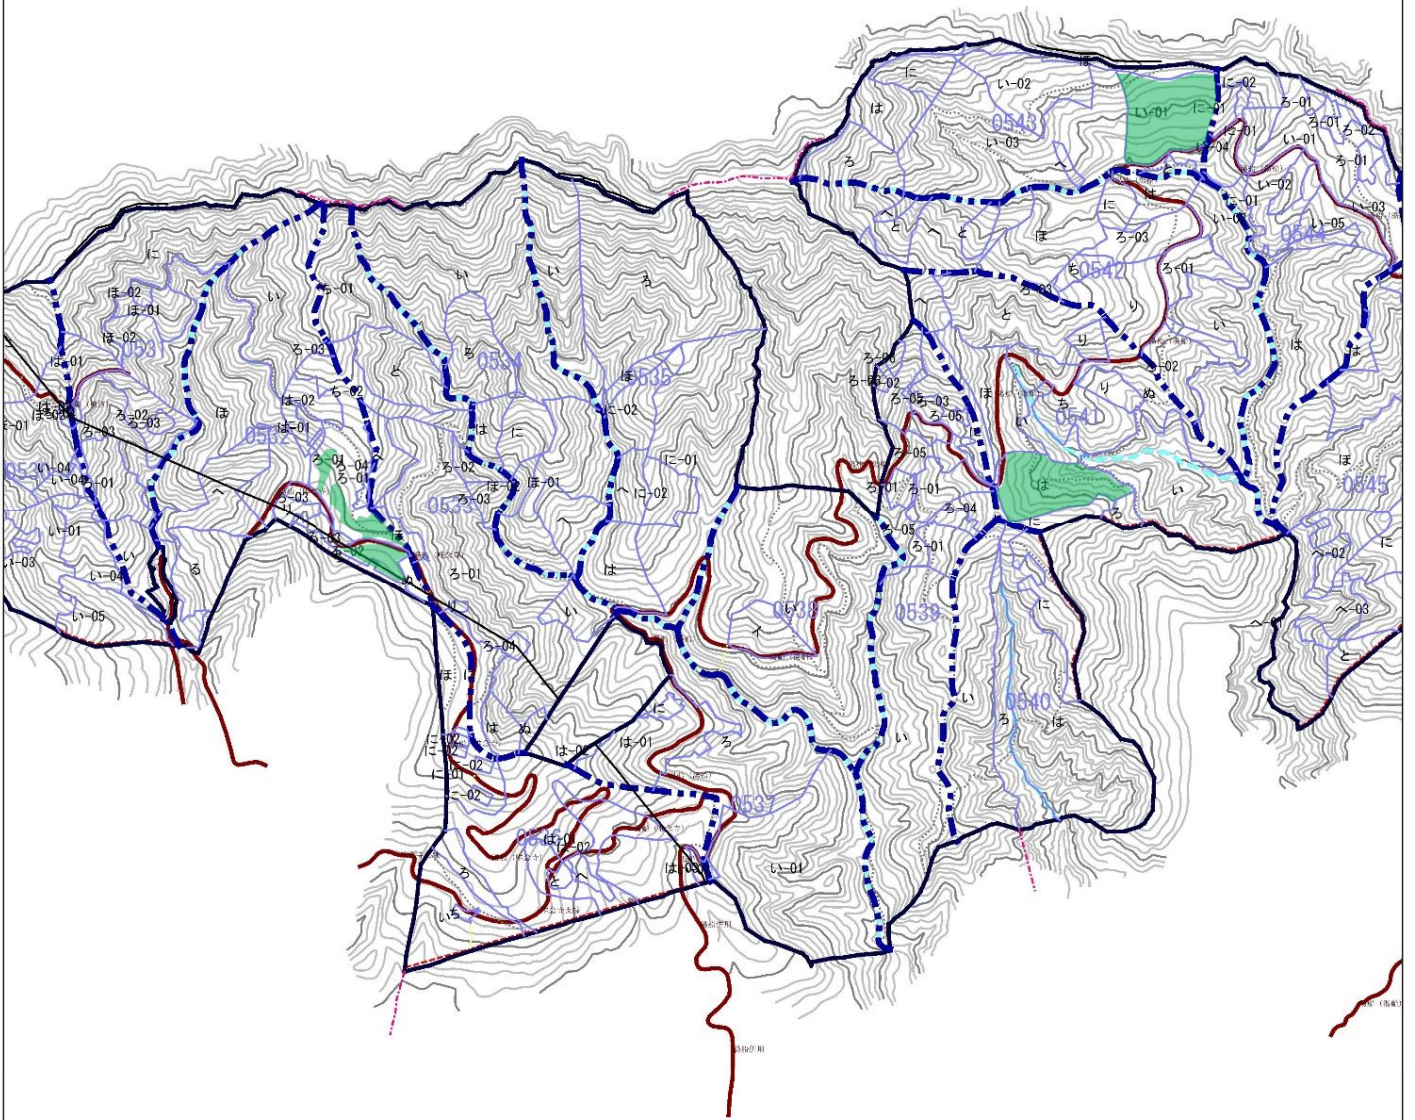

令和6年度 小山・御殿場地区獣害防護柵点検業務委託

点検箇所位置図

静岡県駿東郡小山町大字大御神 大洞山国有林505は1林小班外

N

S = 1/20,000

令和6年度 小山・御殿場地区獣害防護柵点検業務委託

点検箇所位置図

静岡県駿東郡小山町大字上野 明神峠国有林532ろ1林小班外

N

S = 1/20,000

凡例	
	点検箇所

令和6年度 小山・御殿場地区獣害防護柵点検業務委託

点検箇所位置図

静岡県御殿場市二子 二子山国有林577い2林小班外

N

S = 1/20,000

凡例	
	点検箇所

令和6年度 小山・御殿場地区獣害防護柵点検業務委託

点検箇所位置図

静岡県駿東郡小山町大字大御神 大洞山国有林505は1林小班外

N

S = 1/5,000

令和6年度 小山・御殿場地区獣害防護柵点検業務委託

点検箇所位置図

N

S = 1/5,000

令和6年度 小山・御殿場地区獣害防護柵点検業務委託

点検箇所位置図

静岡県御殿場市二子 二子山国有林577い2林小班

N

S = 1/5,000

凡例	
	点検箇所
	獣害防護柵
	林道