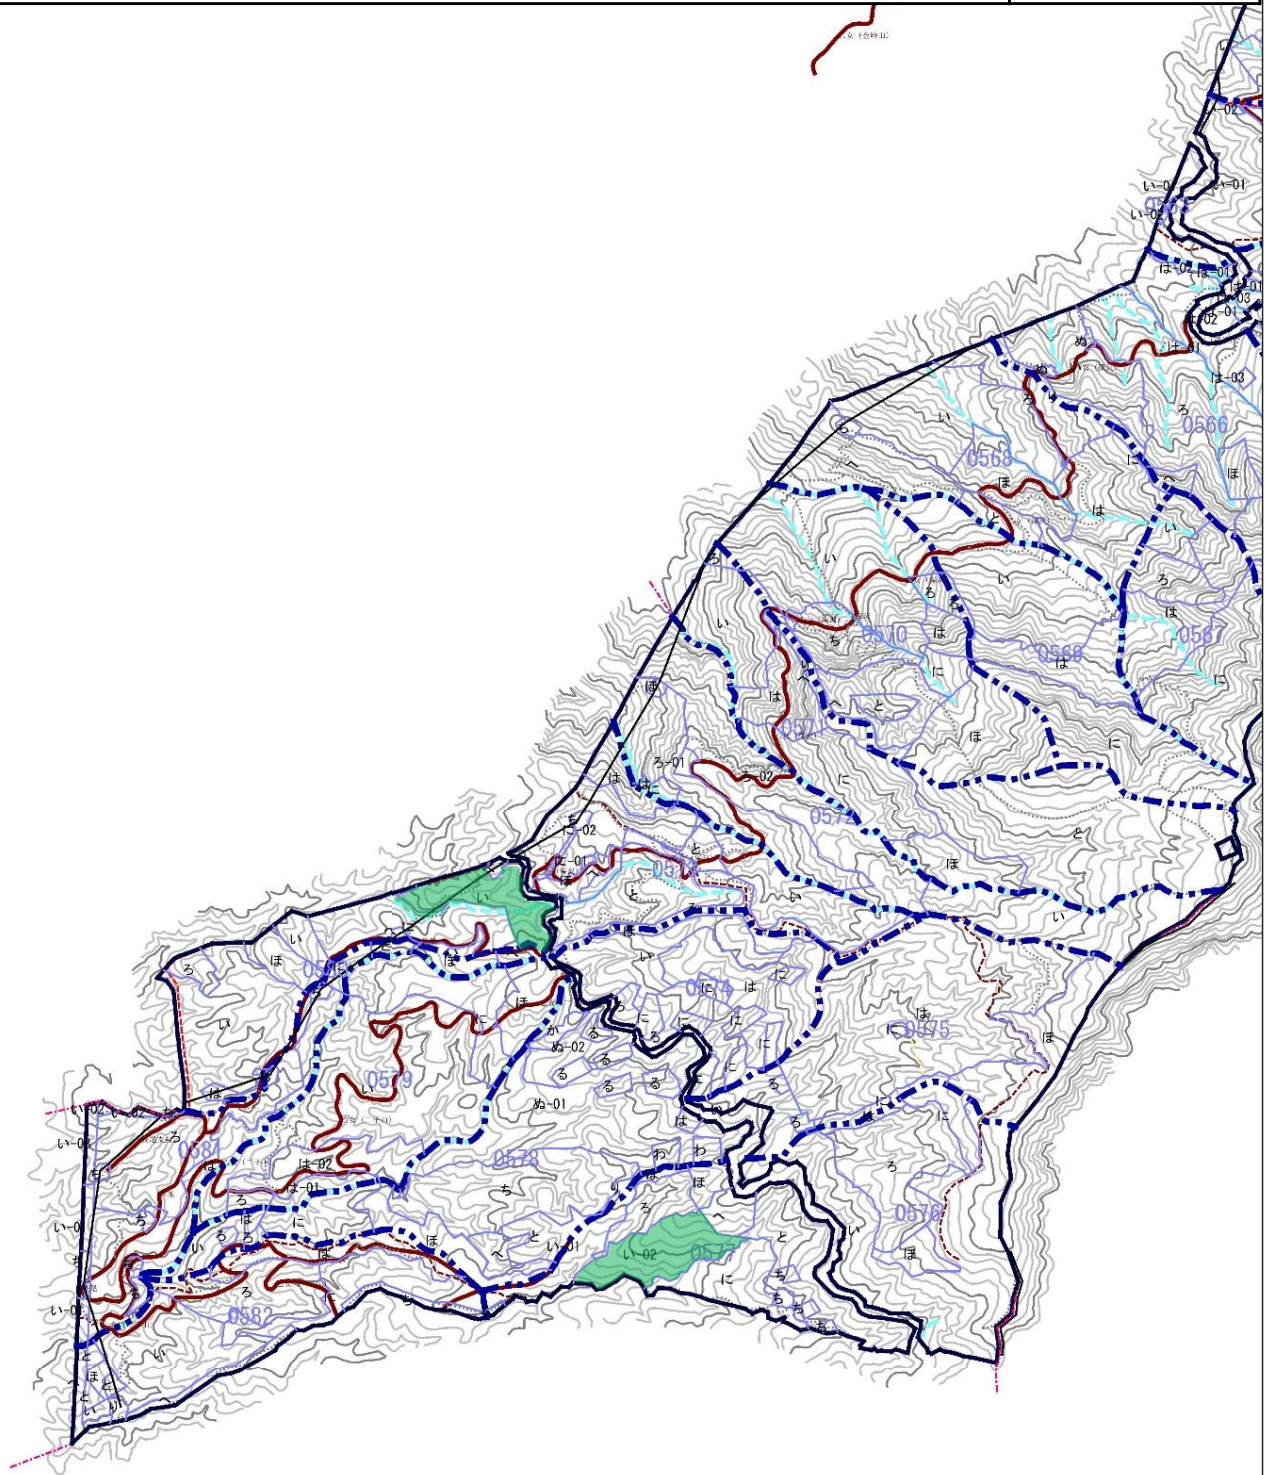

N

S = 1/20,000

凡例	
	点検箇所

令和6年度 小山・御殿場地区獣害防護柵点検業務委託

点検箇所位置図

静岡県御殿場市二子 二子山国有林577い2林小班外

N

S = 1/20,000

凡例	
	点検箇所

令和6年度 小山・御殿場地区獣害防護柵点検業務委託

点検箇所位置図

静岡県駿東郡小山町大字大御神 大洞山国有林505は1林小班外

N

S = 1/5,000

令和6年度 小山・御殿場地区獣害防護柵点検業務委託

点検箇所位置図