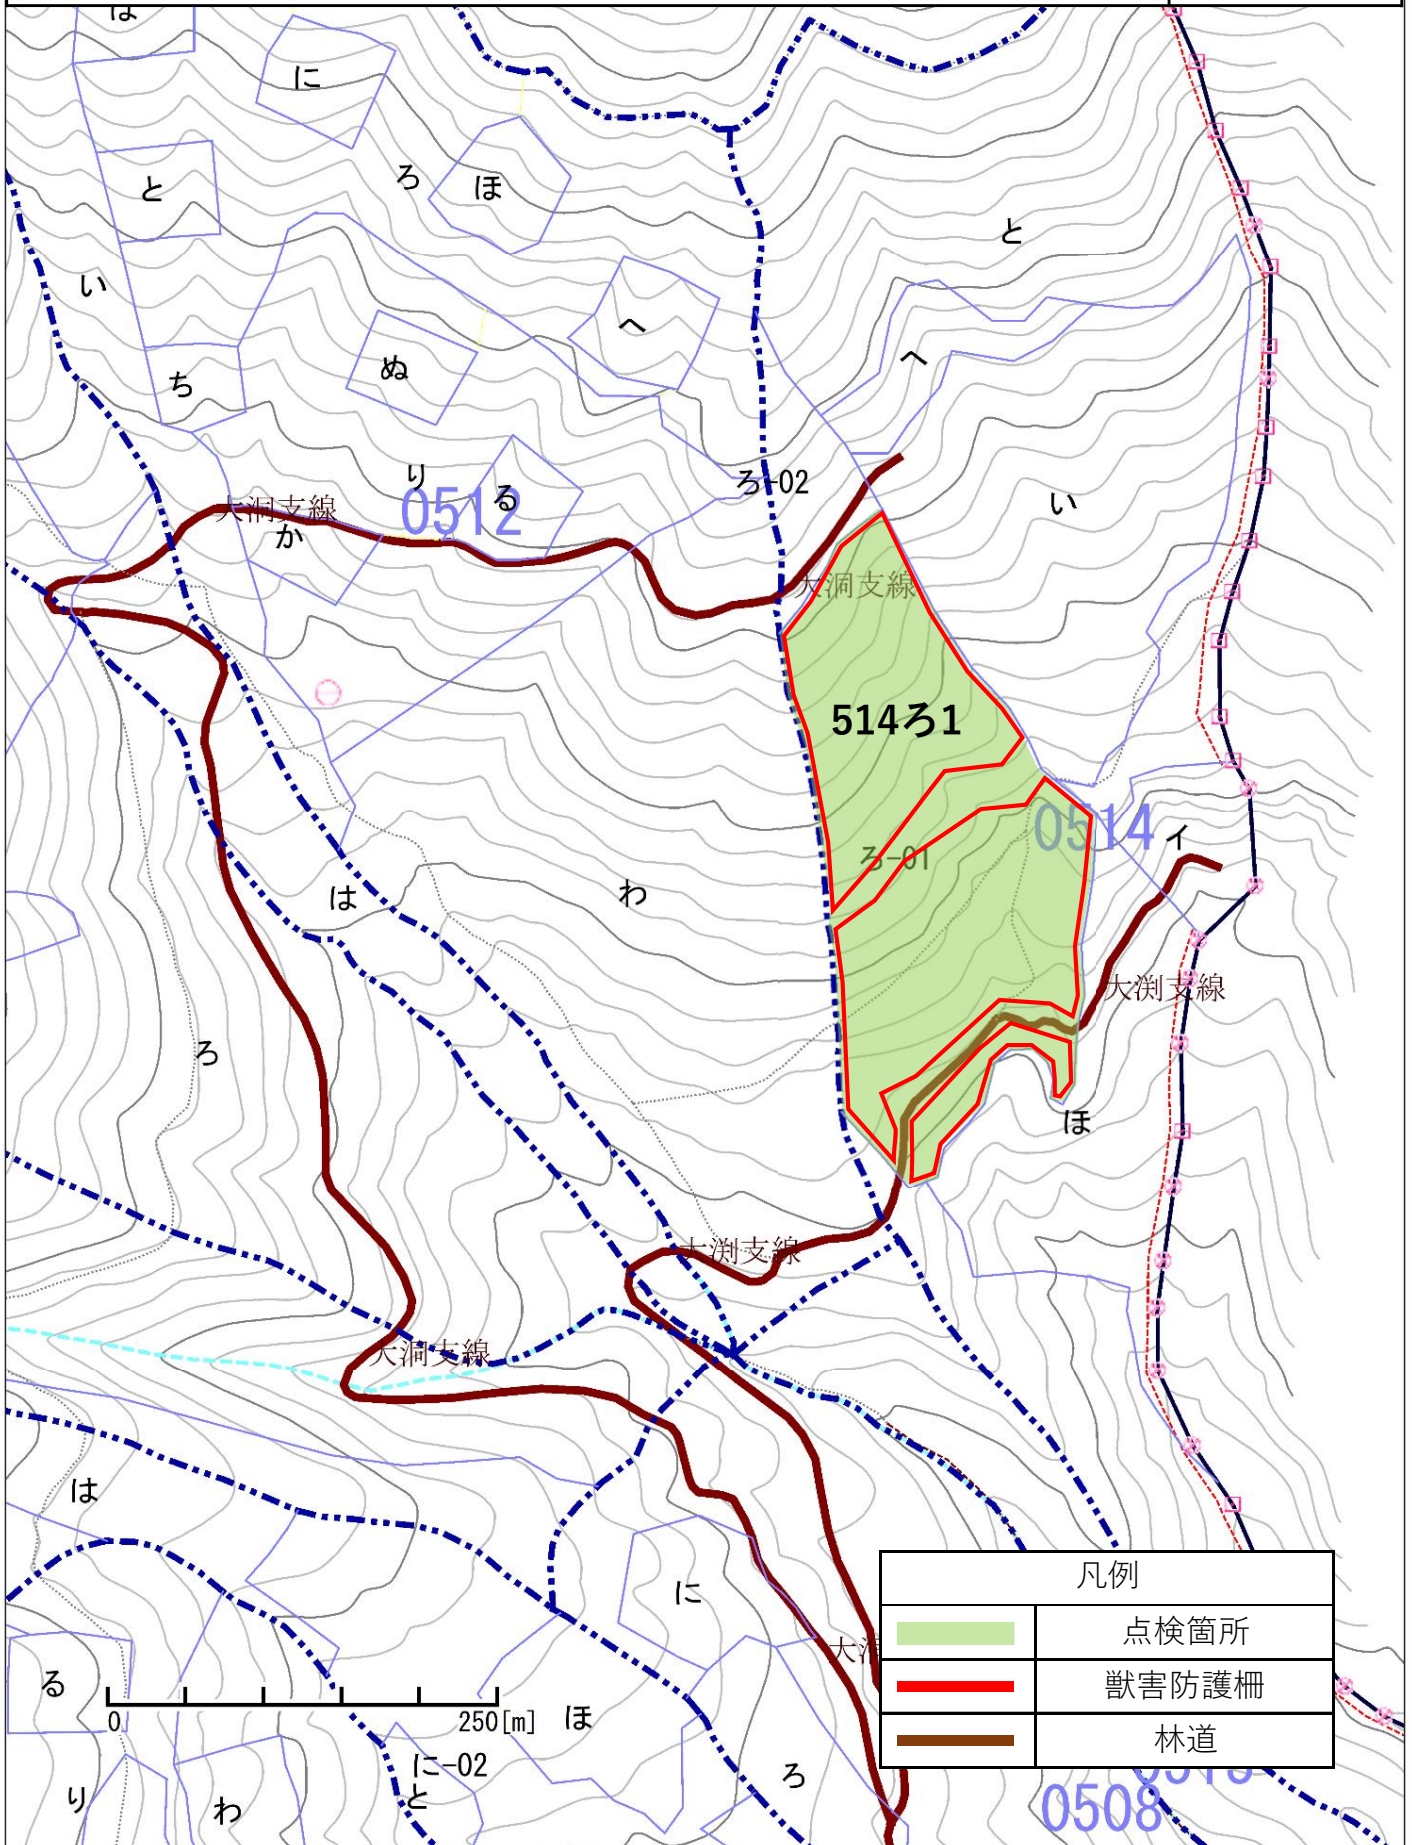

N

S = 1/20,000

凡例	
	点検箇所

令和6年度 小山・御殿場地区獣害防護柵点検業務委託

点検箇所位置図

静岡県御殿場市二子 二子山国有林577い2林小班外

N

S = 1/20,000

凡例	
	点検箇所

令和6年度 小山・御殿場地区獣害防護柵点検業務委託

点検箇所位置図

静岡県駿東郡小山町大字大御神 大洞山国有林505は1林小班外

N

S = 1/5,000

令和6年度 小山・御殿場地区獣害防護柵点検業務委託

点検箇所位置図

静岡県駿東郡小山町大字大御神 大洞山国有林514ろ1林小班

N

S = 1/5,000

令和6年度 小山・御殿場地区獣害防護柵点検業務委託

点検箇所位置図

静岡県駿東郡小山町大字上野 明神峠国有林532ろ1林小班外

N

S = 1/5,000

令和6年度 小山・御殿場地区獣害防護柵点検業務委託

点検箇所位置図

静岡県駿東郡小山町大字柳島 柳島国有林541は林小班

N

S = 1/5,000

令和6年度 小山・御殿場地区獣害防護柵点検業務委託

点検箇所位置図

静岡県駿東郡小山町大字柳島 柳島国有林543い1林小班外