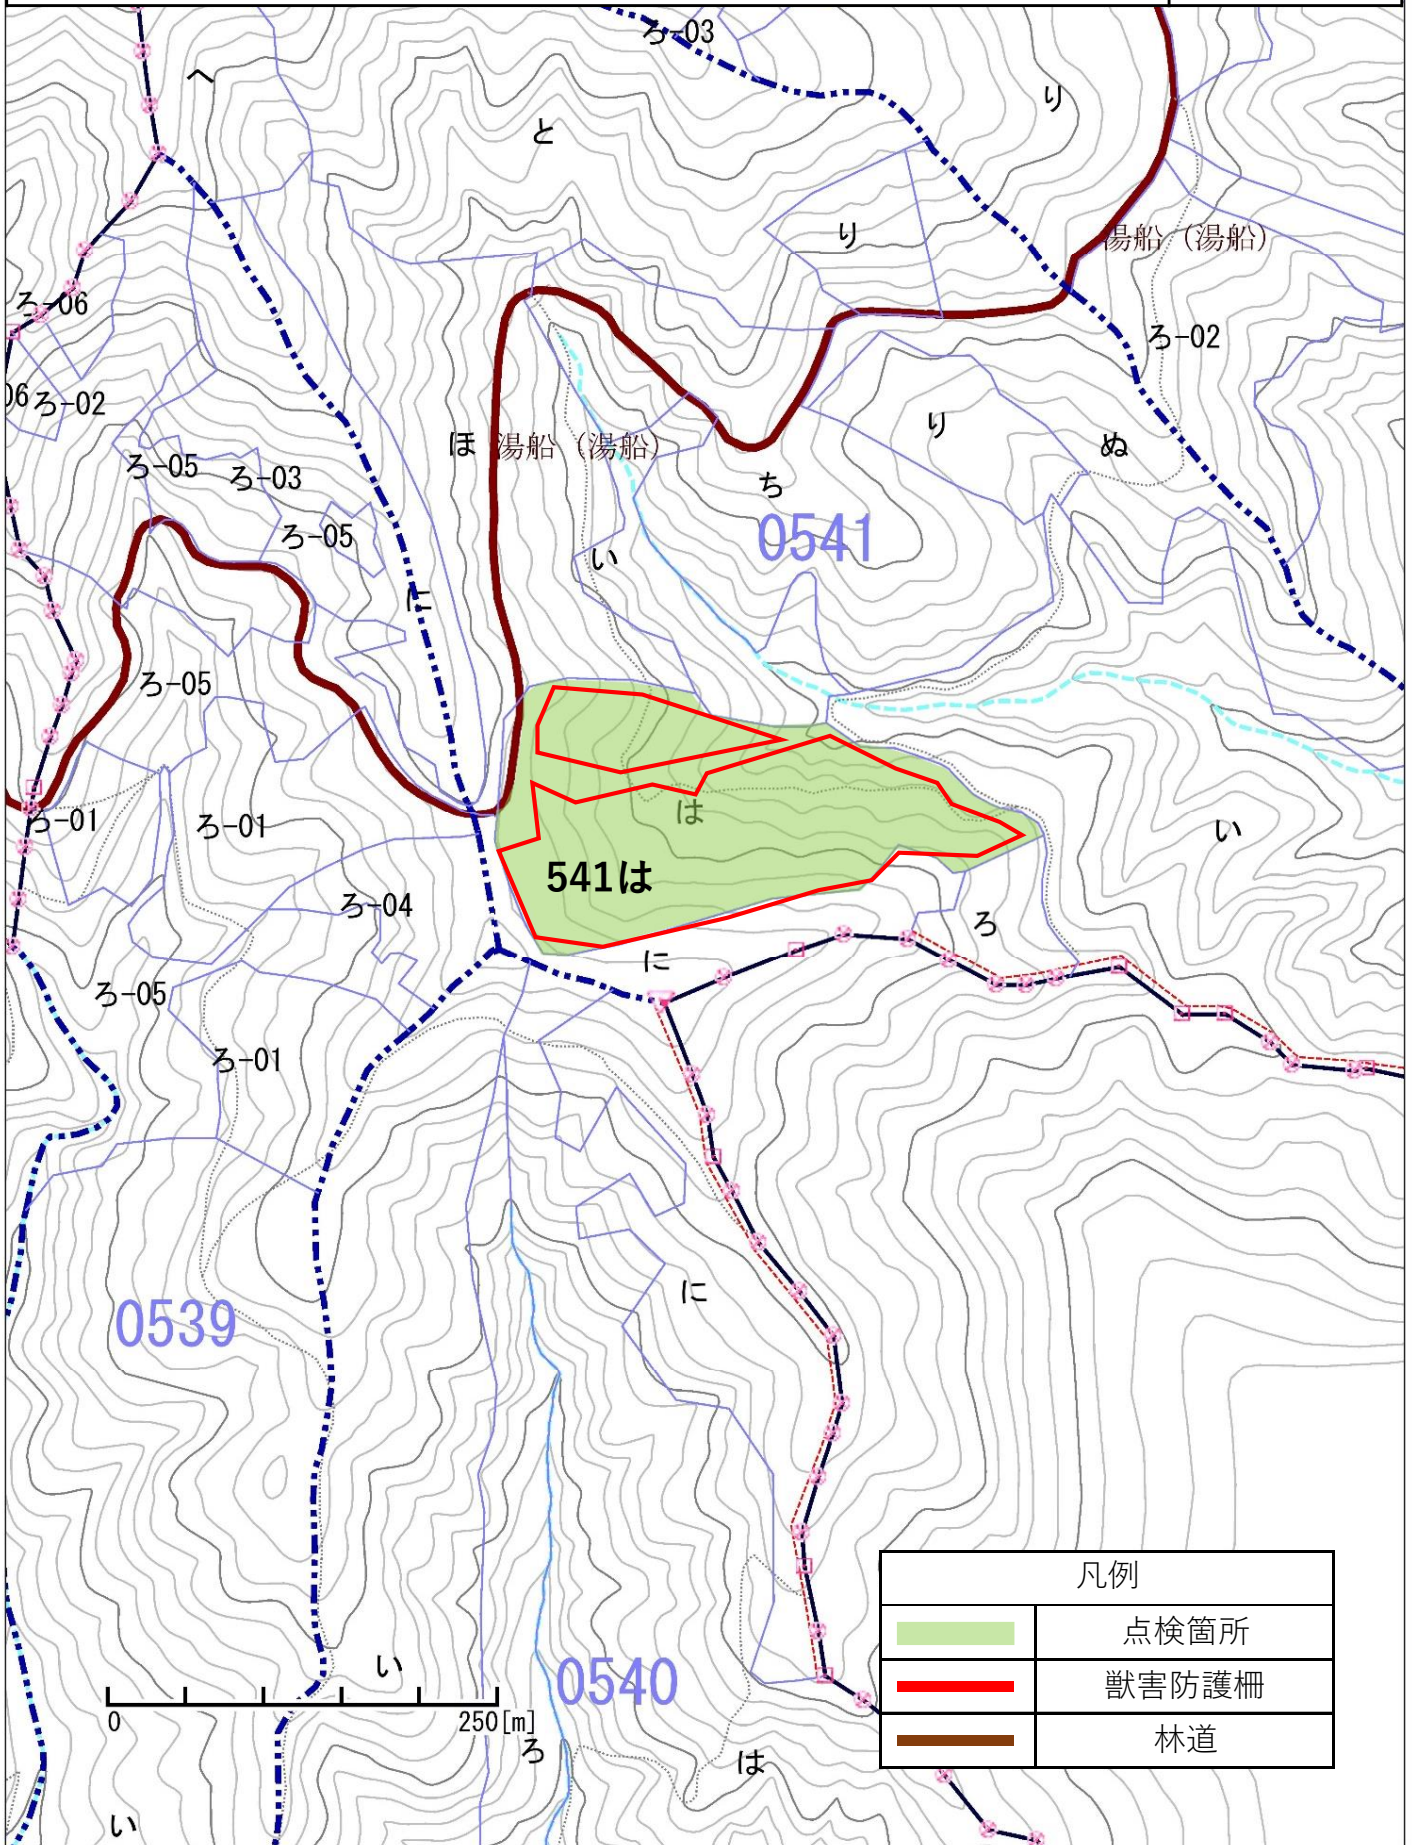

N

S = 1/20,000

凡例	
	点検箇所

令和6年度 小山・御殿場地区獣害防護柵点検業務委託

点検箇所位置図

静岡県御殿場市二子 二子山国有林577い2林小班外

N

S = 1/20,000

令和6年度 小山・御殿場地区獣害防護柵点検業務委託

点検箇所位置図

静岡県駿東郡小山町大字柳島 柳島国有林541は林小班

N

S = 1/5,000

令和6年度 小山・御殿場地区獣害防護柵点検業務委託

点検箇所位置図

静岡県駿東郡小山町大字柳島 柳島国有林543い1林小班外

N

S = 1/5,000

令和6年度 小山・御殿場地区獣害防護柵点検業務委託

点検箇所位置図

静岡県御殿場市二子 二子山国有林577い2林小班

N

S = 1/5,000

凡例	
	点検箇所
	獣害防護柵
	林道