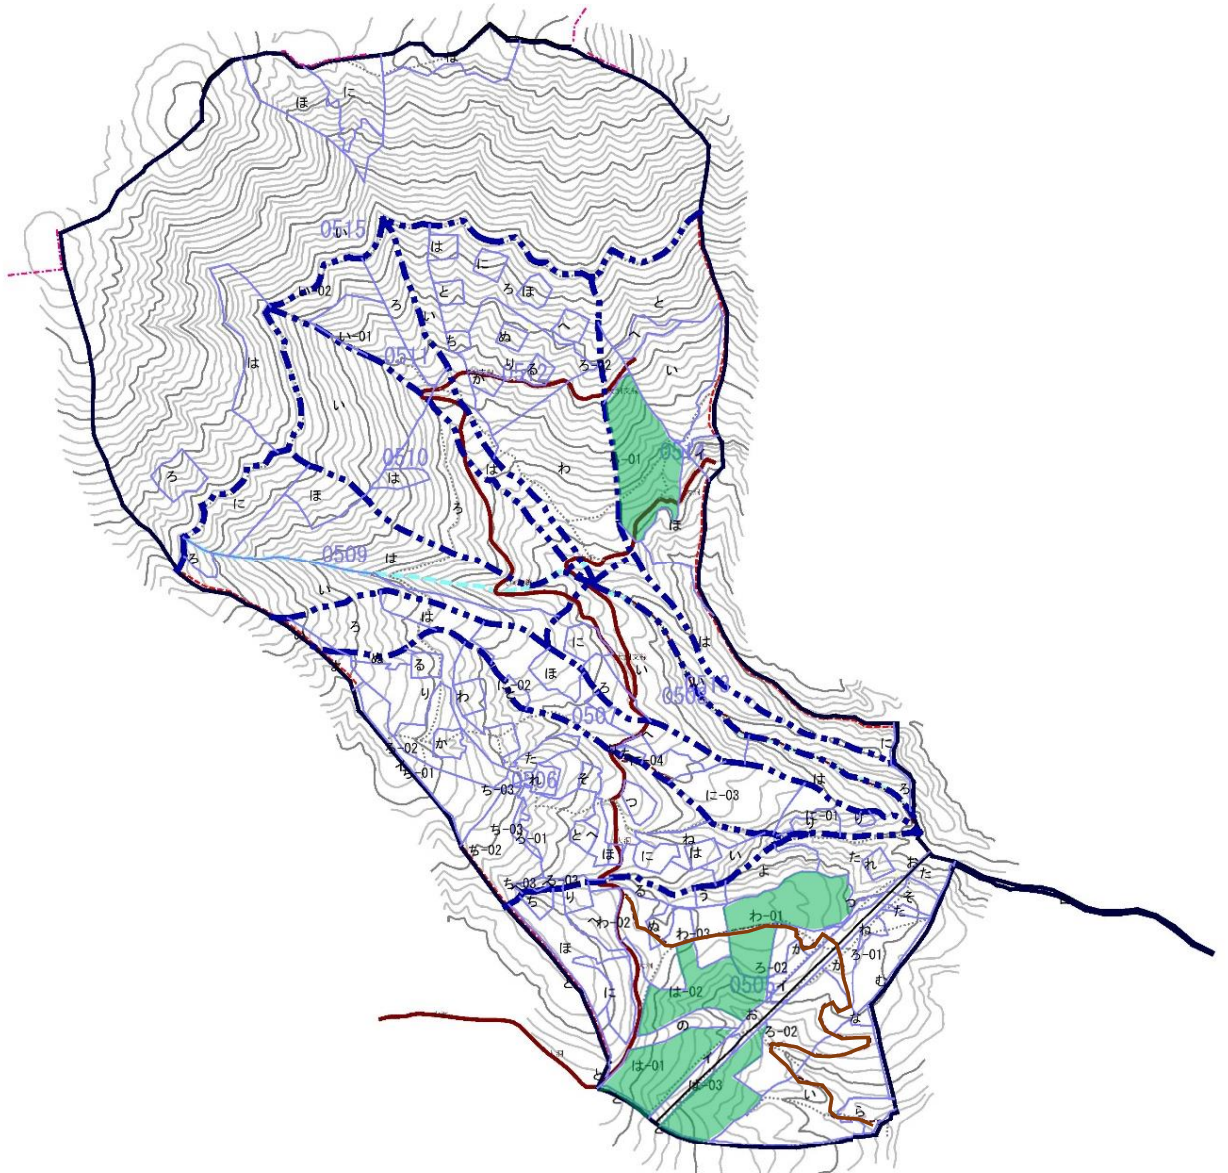

令和6年度 小山・御殿場地区獣害防護柵点検業務委託

点検箇所位置図

静岡県駿東郡小山町大字大御神 大洞山国有林505は1林小班外

N

S = 1/20,000

令和6年度 小山・御殿場地区獣害防護柵点検業務委託

点検箇所位置図

静岡県駿東郡小山町大字上野 明神峠国有林532ろ1林小班外

N

S = 1/20,000

凡例	
	点検箇所

令和6年度 小山・御殿場地区獣害防護柵点検業務委託

点検箇所位置図

静岡県御殿場市二子 二子山国有林577い2林小班外

N

S = 1/20,000

凡例	
	点検箇所

令和6年度 小山・御殿場地区獣害防護柵点検業務委託

点検箇所位置図

静岡県駿東郡小山町大字大御神 大洞山国有林505は1林小班外

N

S = 1/5,000

令和6年度 小山・御殿場地区獣害防護柵点検業務委託

点検箇所位置図

N

S = 1/5,000

令和6年度 小山・御殿場地区獣害防護柵点検業務委託

点検箇所位置図

静岡県御殿場市二子 二子山国有林577い2林小班

N

S = 1/5,000

凡例	
	点検箇所
	獣害防護柵
	林道