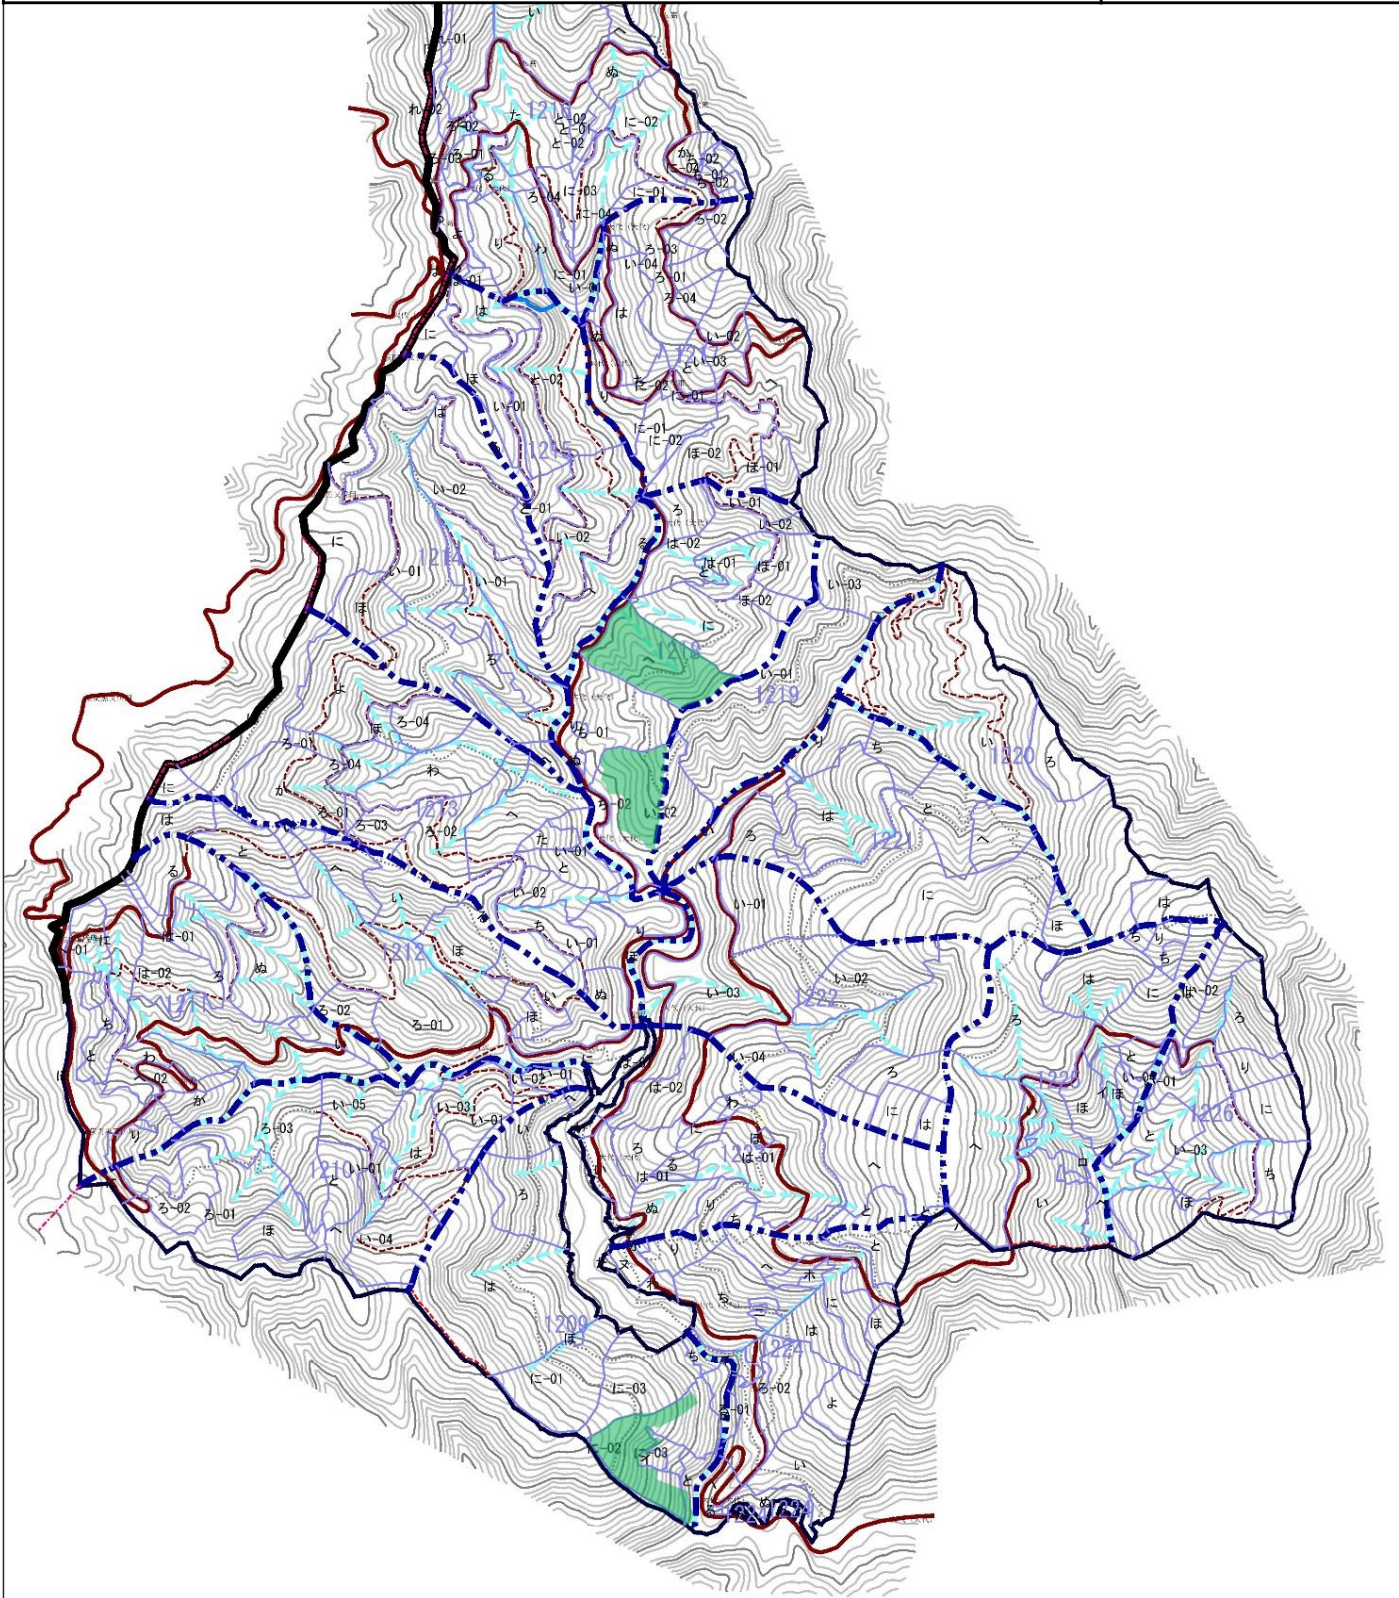

令和6年度 大代地区獣害防護柵点検業務委託

点検箇所位置図

静岡県島田市大代 大代国有林1209に2林小班外

N

4

S = 1 / 20,000

凡例	
	点検箇所

令和6年度 大代地区獣害防護柵点検業務委託

点検箇所位置図

静岡県島田市大代 大代国有林1209に2林小班

N

S = 1 / 5, 0 0 0

1:5,000

凡例	
	点検箇所
	獣害防護柵 (外側)
	獣害防護柵 (内側)
	林道

令和6年度 大代地区獣害防護柵点検業務委託

点検箇所位置図

静岡県島田市大代 大代国有林1218へ林小班外

N

S = 1 / 5, 000