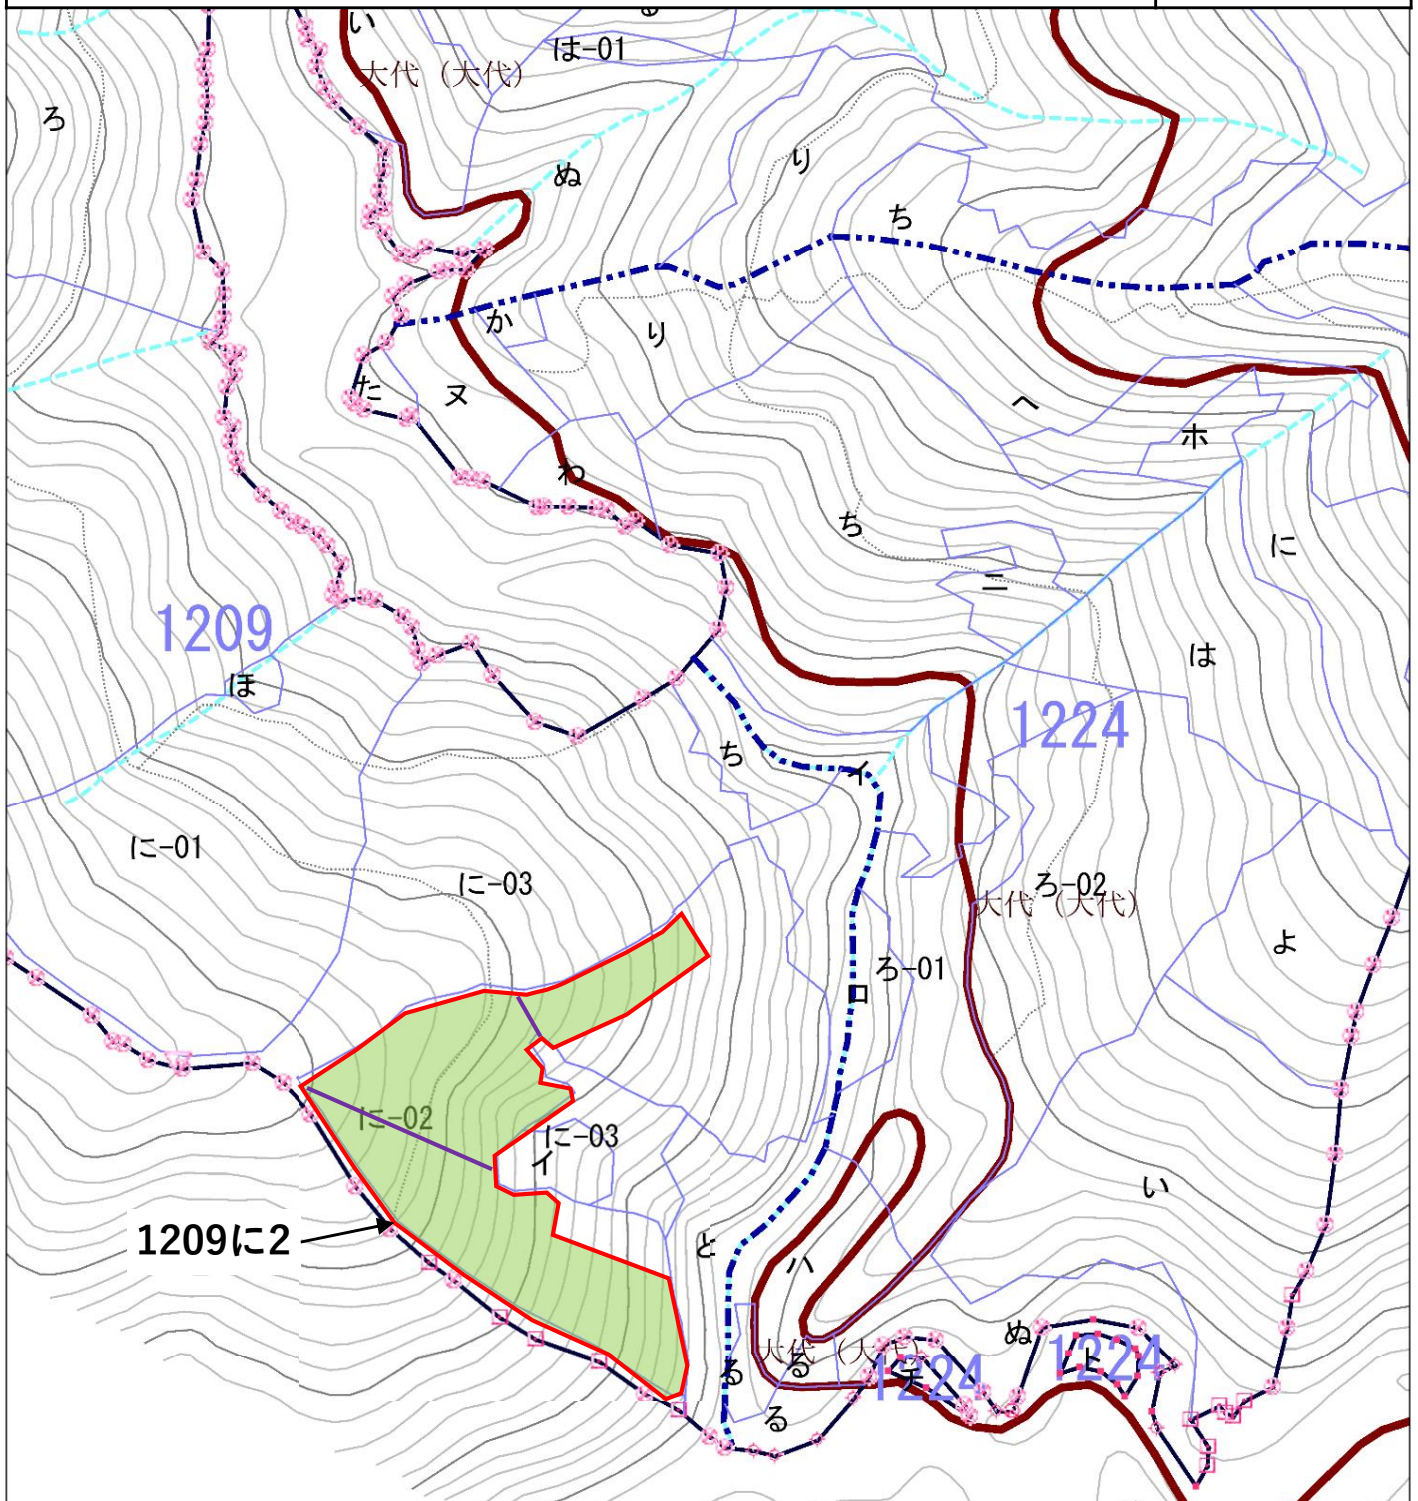

令和6年度 大代地区獣害防護柵点検業務委託

点検箇所位置図

静岡県島田市大代 大代国有林1209に2林小班外

N

4

S = 1 / 20,000

凡例	
	点検箇所

令和6年度 大代地区獣害防護柵点検業務委託

点検箇所位置図

静岡県島田市大代 大代国有林1209に2林小班

N

S = 1 / 5, 0 0 0

1:5,000

凡例	
	点検箇所
	獣害防護柵 (外側)
	獣害防護柵 (内側)
	林道

令和6年度 大代地区獣害防護柵点検業務委託

点検箇所位置図

静岡県島田市大代 大代国有林1218へ林小班外

N

S = 1 / 5, 000