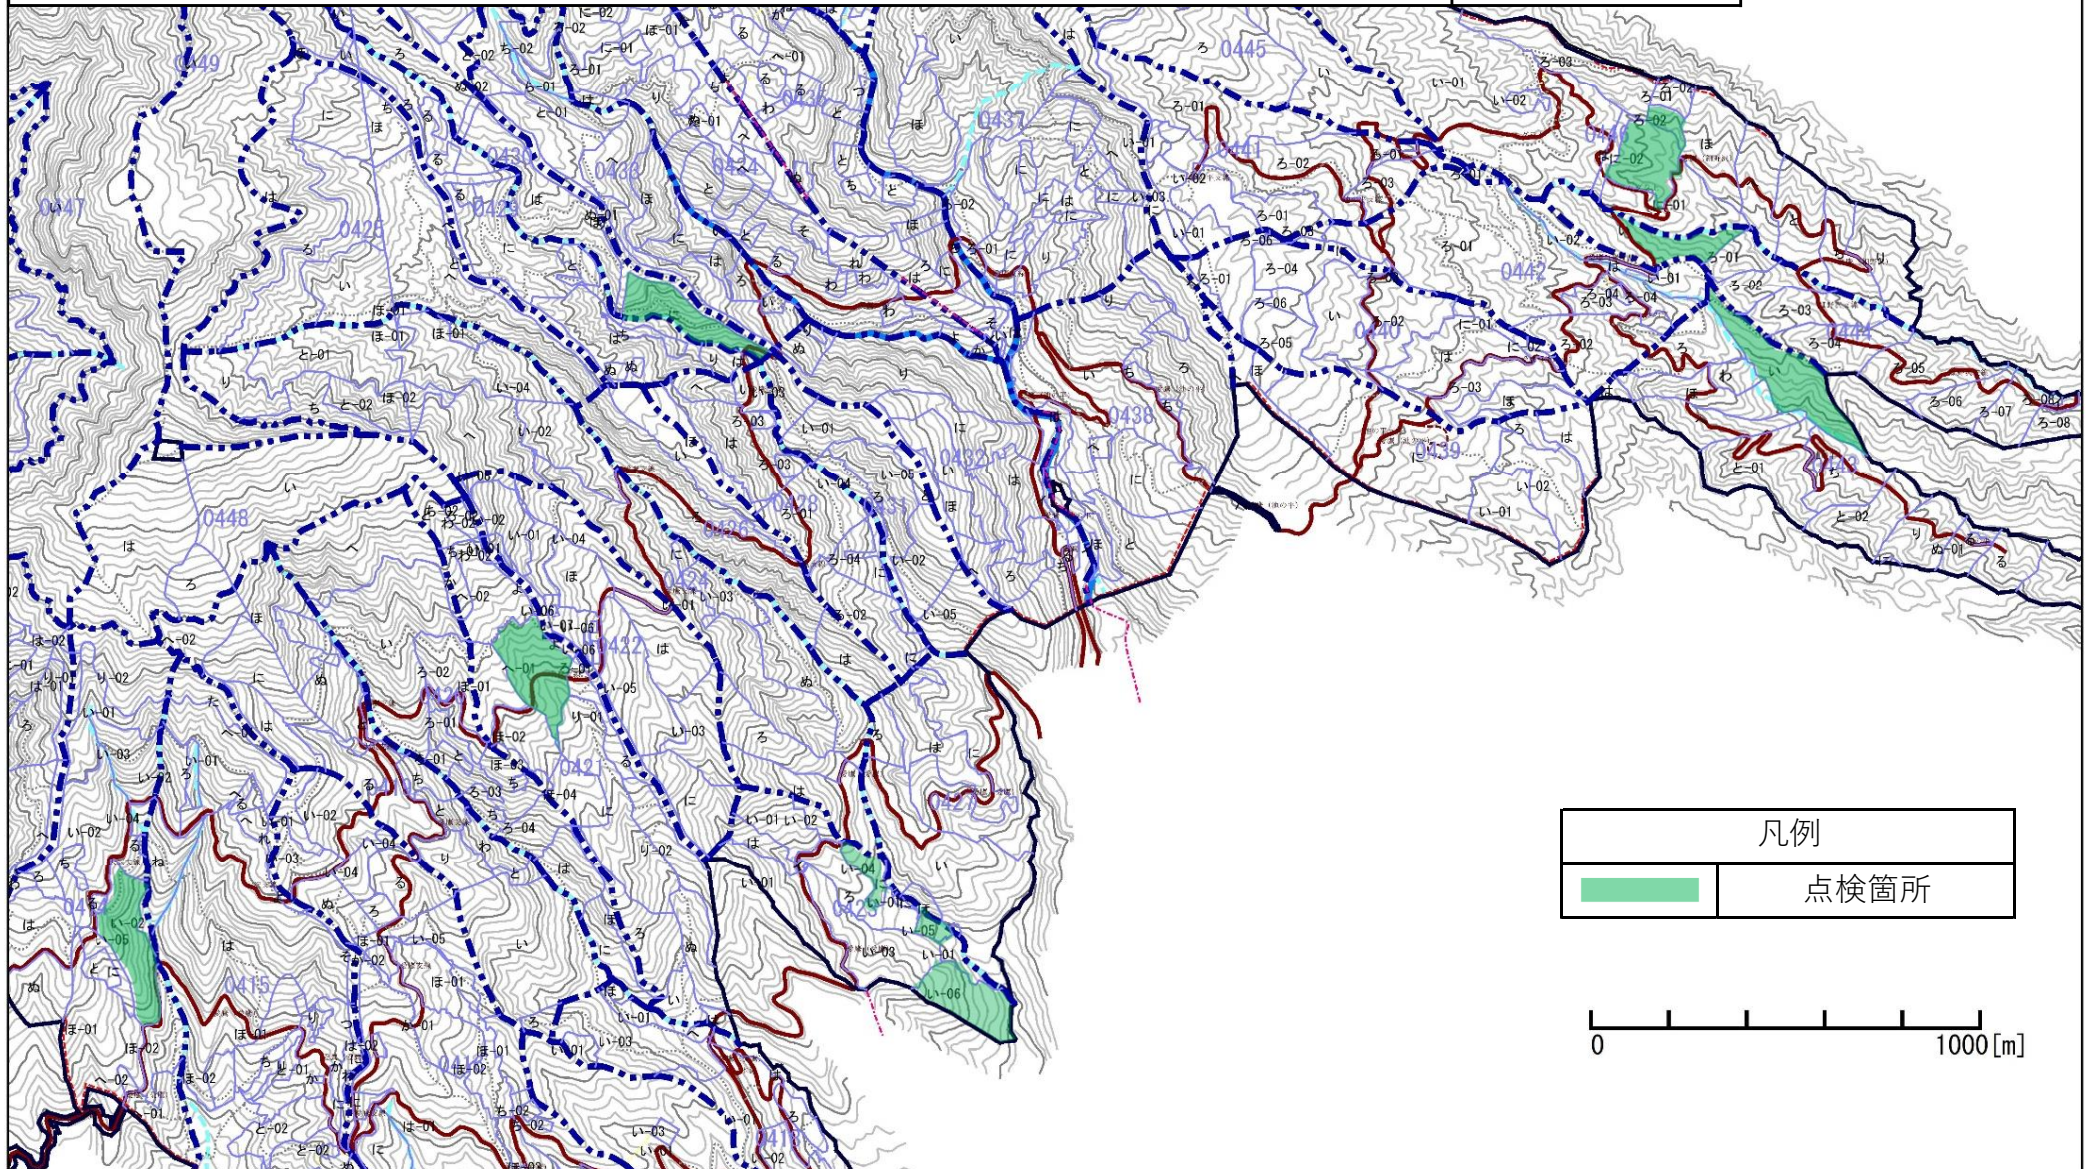

令和6年度 愛鷹山地区獣害防護柵点検業務委託

点検箇所位置図

静岡県沼津市宮本 愛鷹山国有林414い5林小班外

N

S = 1/20,000

凡例

点検箇所

令和6年度 愛鷹山地区獣害防護柵点検業務委託

点検箇所位置図

静岡県沼津市宮本 愛鷹山国有林414い5林小班

N

S = 1/5,000

令和6年度 愛鷹山地区獣害防護柵点検業務委託

点検箇所位置図

静岡県沼津市宮本 愛鷹山国有林421～林小班

N

S = 1/5,000

令和6年度 愛鷹山地区獣害防護柵点検業務委託

点検箇所位置図

静岡県沼津市足高 愛鷹山国有林430に林小班

N

S = 1/5,000

令和6年度 愛鷹山地区獣害防護柵点検業務委託

点検箇所位置図