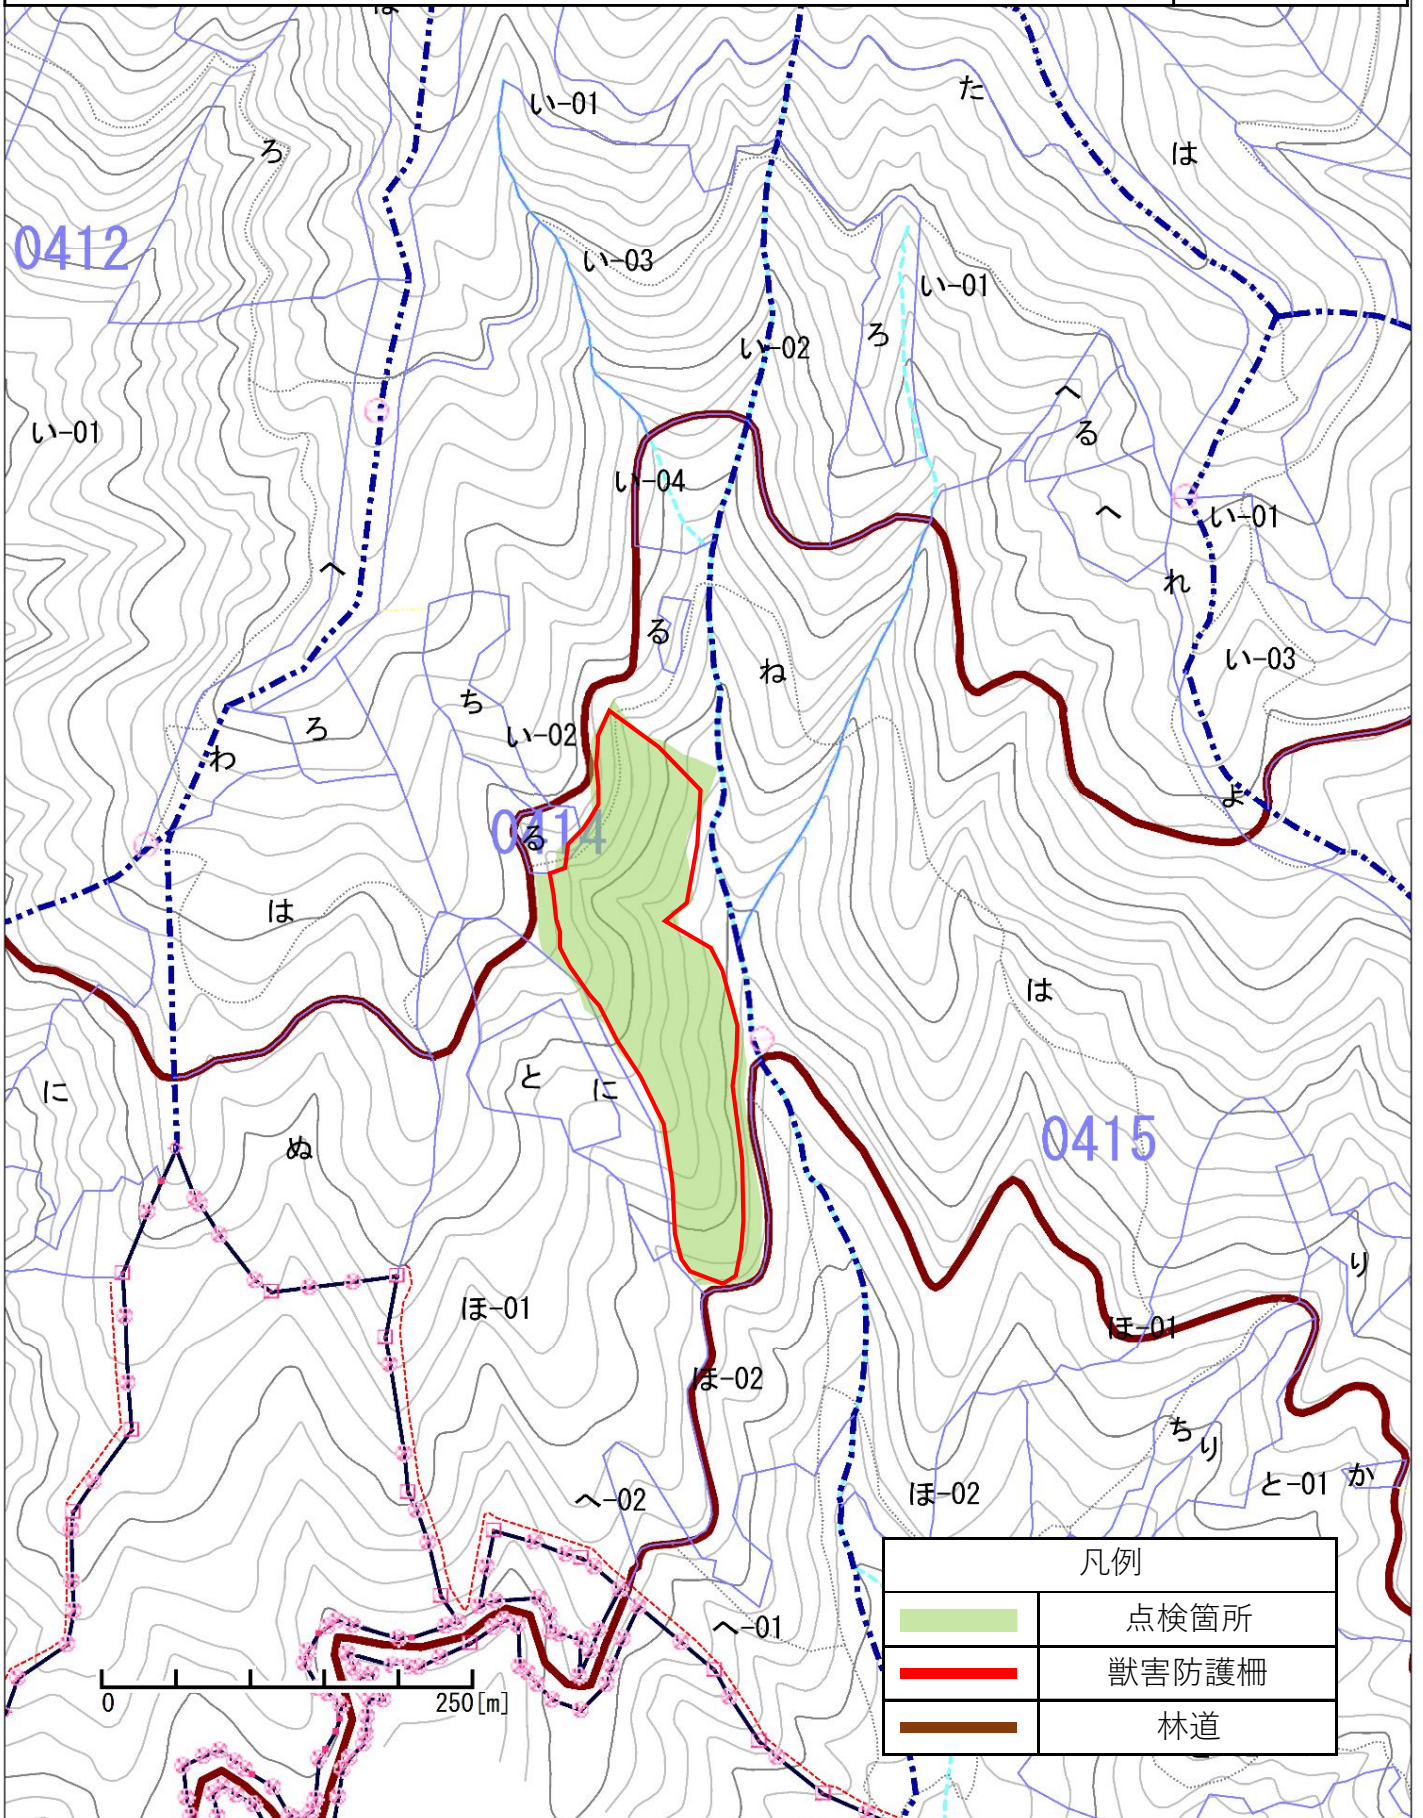

令和6年度 愛鷹山地区獣害防護柵点検業務委託

点検箇所位置図

静岡県沼津市宮本 愛鷹山国有林414い5林小班外

N

S = 1/20,000

凡例

点検箇所

令和6年度 愛鷹山地区獣害防護柵点検業務委託

点検箇所位置図

静岡県沼津市宮本 愛鷹山国有林414い5林小班

N

S = 1/5,000

令和6年度 愛鷹山地区獣害防護柵点検業務委託

点検箇所位置図

静岡県沼津市宮本 愛鷹山国有林421～林小班

N

S = 1/5,000

令和6年度 愛鷹山地区獣害防護柵点検業務委託

点検箇所位置図

静岡県沼津市足高 愛鷹山国有林430に林小班

N

S = 1/5,000

令和6年度 愛鷹山地区獣害防護柵点検業務委託

点検箇所位置図

静岡県裾野市千福 細野沢国有林446ろ2林小班外

N

S = 1/5,000