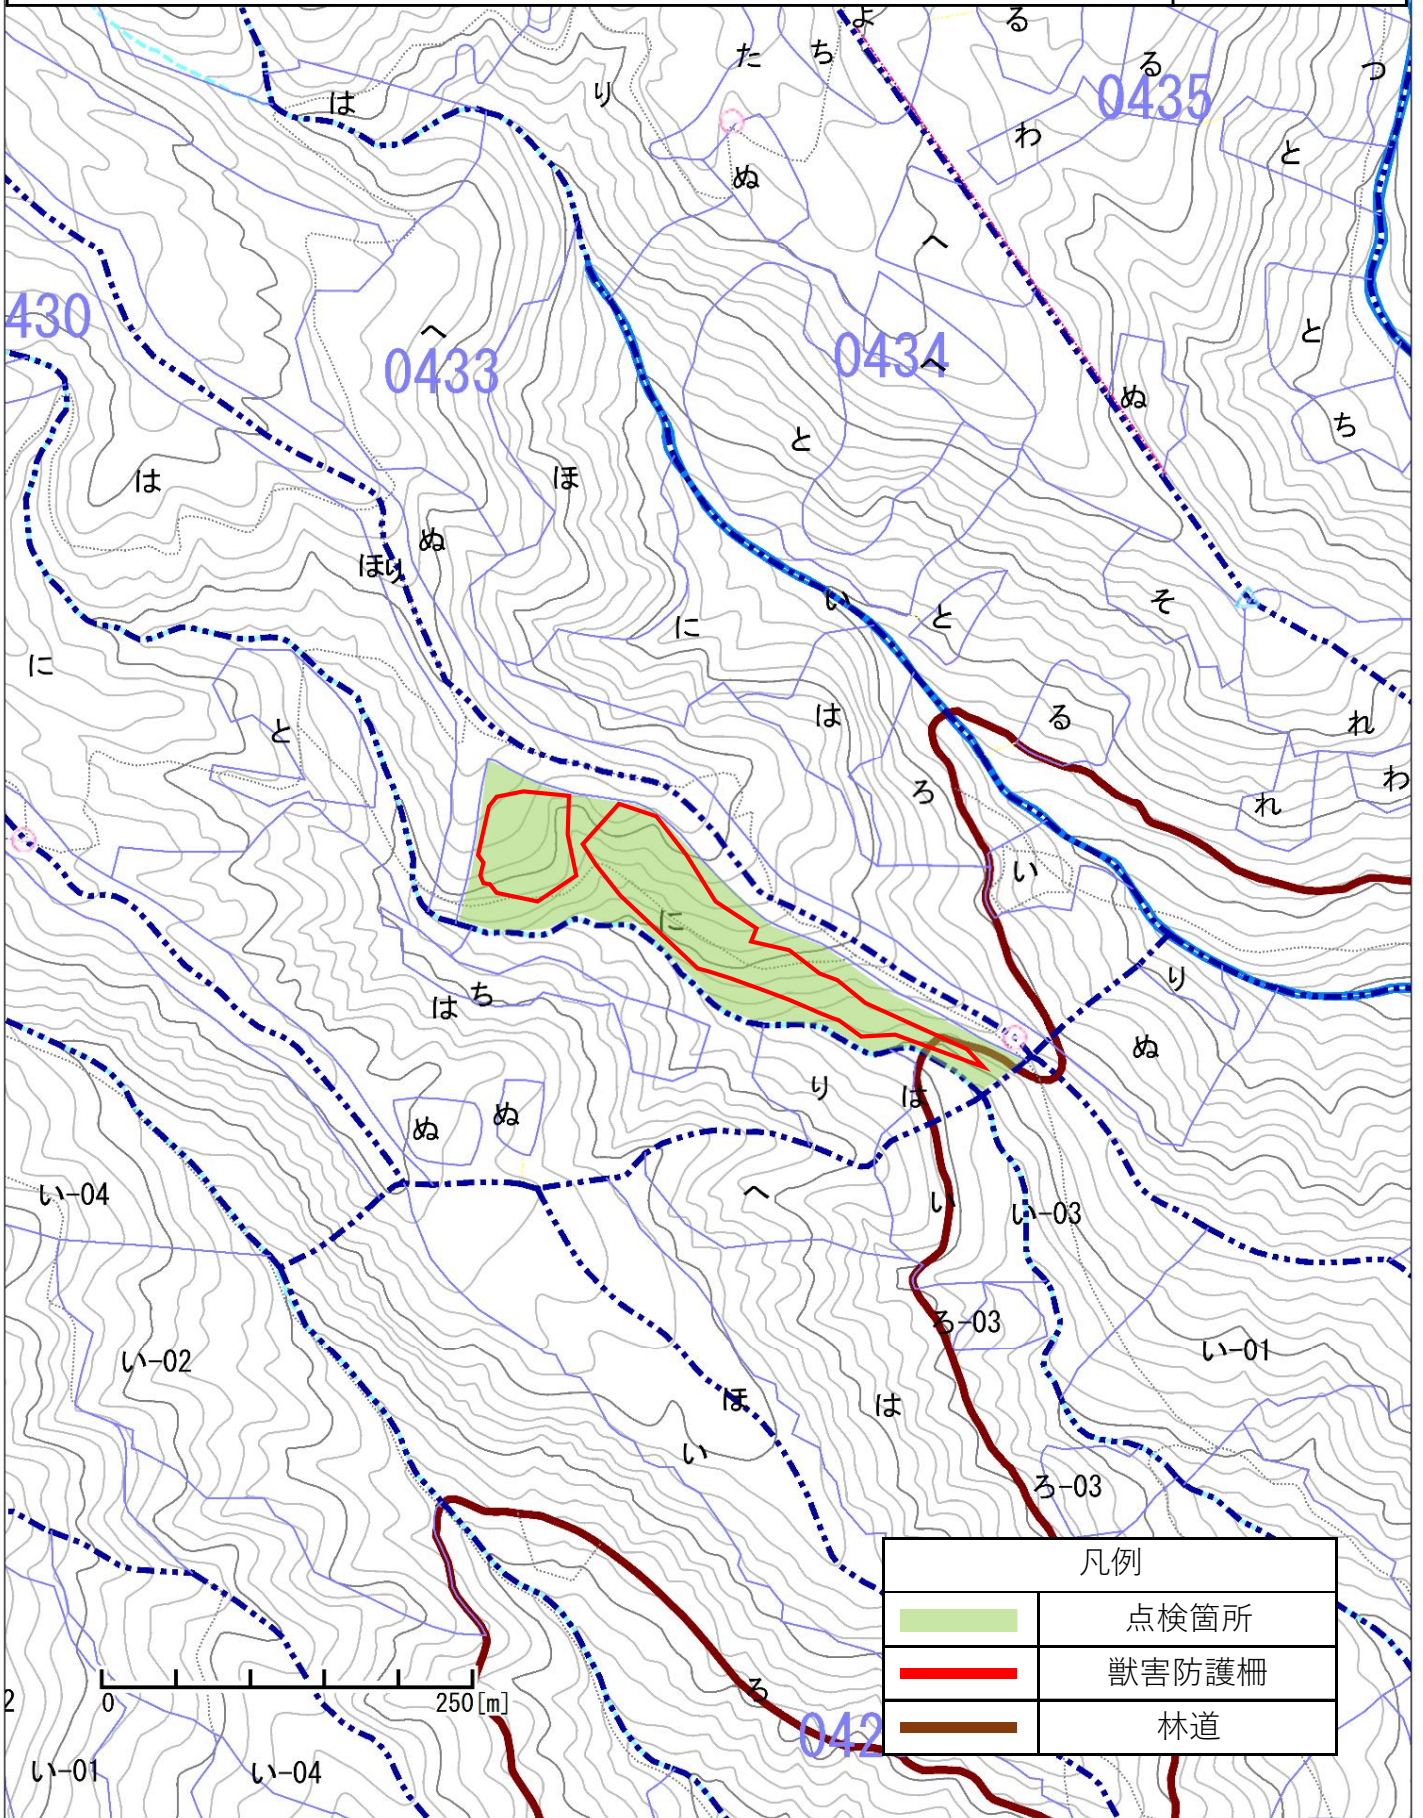

令和6年度 愛鷹山地区獣害防護柵点検業務委託

点検箇所位置図

静岡県沼津市宮本 愛鷹山国有林414い5林小班外

N

S = 1/20,000

凡例

点検箇所

令和6年度 愛鷹山地区獣害防護柵点検業務委託

点検箇所位置図

静岡県沼津市宮本 愛鷹山国有林414い5林小班

N

S = 1/5,000

令和6年度 愛鷹山地区獣害防護柵点検業務委託

点検箇所位置図

静岡県沼津市宮本 愛鷹山国有林421～林小班

N

S = 1/5,000

令和6年度 愛鷹山地区獣害防護柵点検業務委託

点検箇所位置図

静岡県沼津市足高 愛鷹山国有林430に林小班

N

S = 1/5,000

令和6年度 愛鷹山地区獣害防護柵点検業務委託

点検箇所位置図