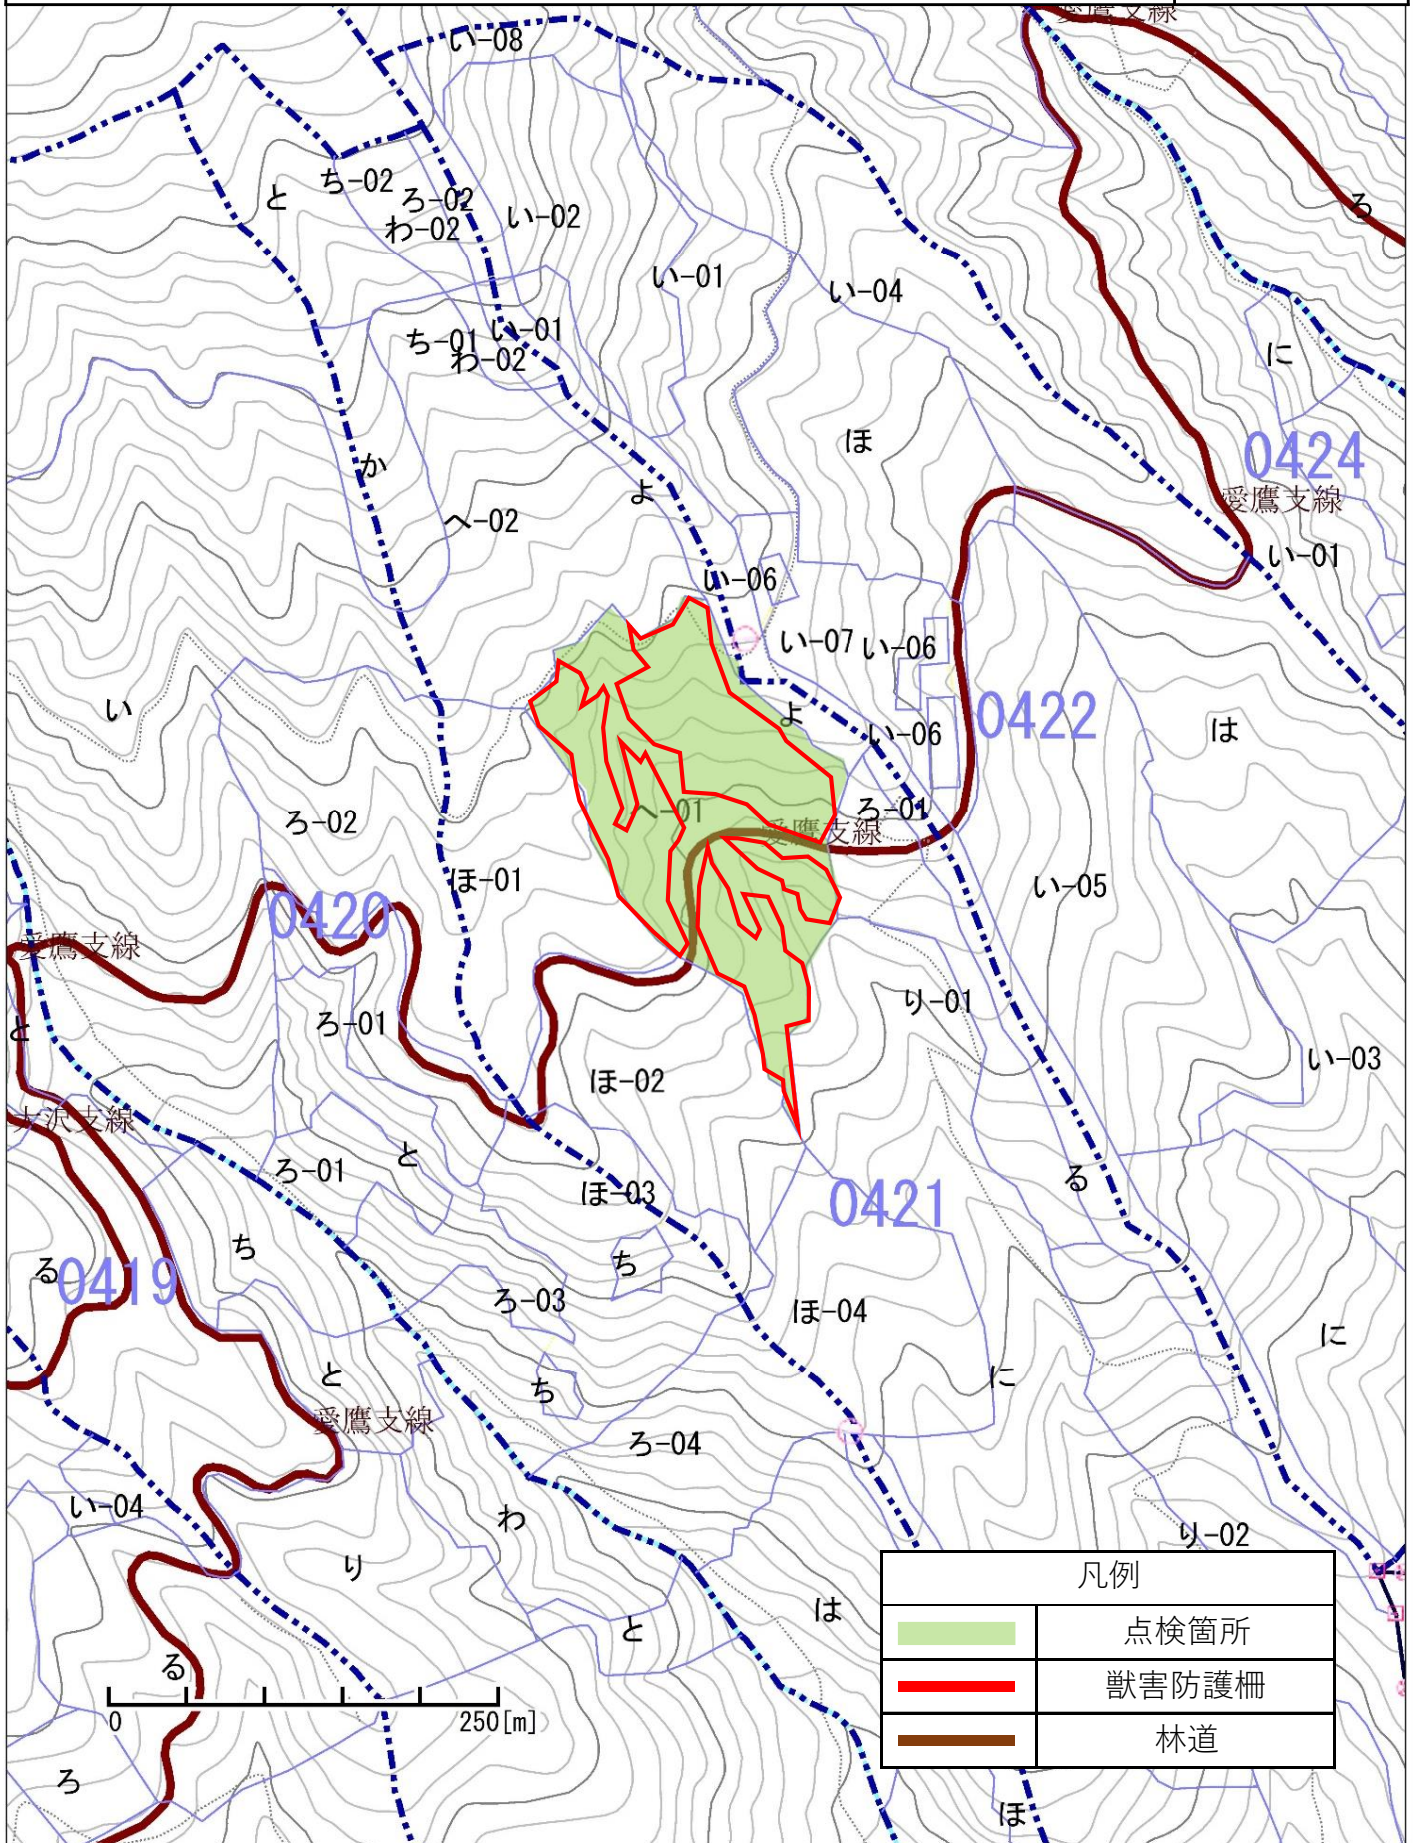

令和6年度 愛鷹山地区獣害防護柵点検業務委託

点検箇所位置図

静岡県沼津市宮本 愛鷹山国有林414い5林小班外

N

S = 1/20,000

凡例

点検箇所

令和6年度 愛鷹山地区獣害防護柵点検業務委託

点検箇所位置図

静岡県沼津市宮本 愛鷹山国有林414い5林小班

N

S = 1/5,000

令和6年度 愛鷹山地区獣害防護柵点検業務委託

点検箇所位置図

静岡県沼津市宮本 愛鷹山国有林421～林小班

N

S = 1/5,000

令和6年度 愛鷹山地区獣害防護柵点検業務委託

点検箇所位置図

静岡県沼津市足高 愛鷹山国有林430に林小班

N

S = 1/5,000

令和6年度 愛鷹山地区獣害防護柵点検業務委託

点検箇所位置図