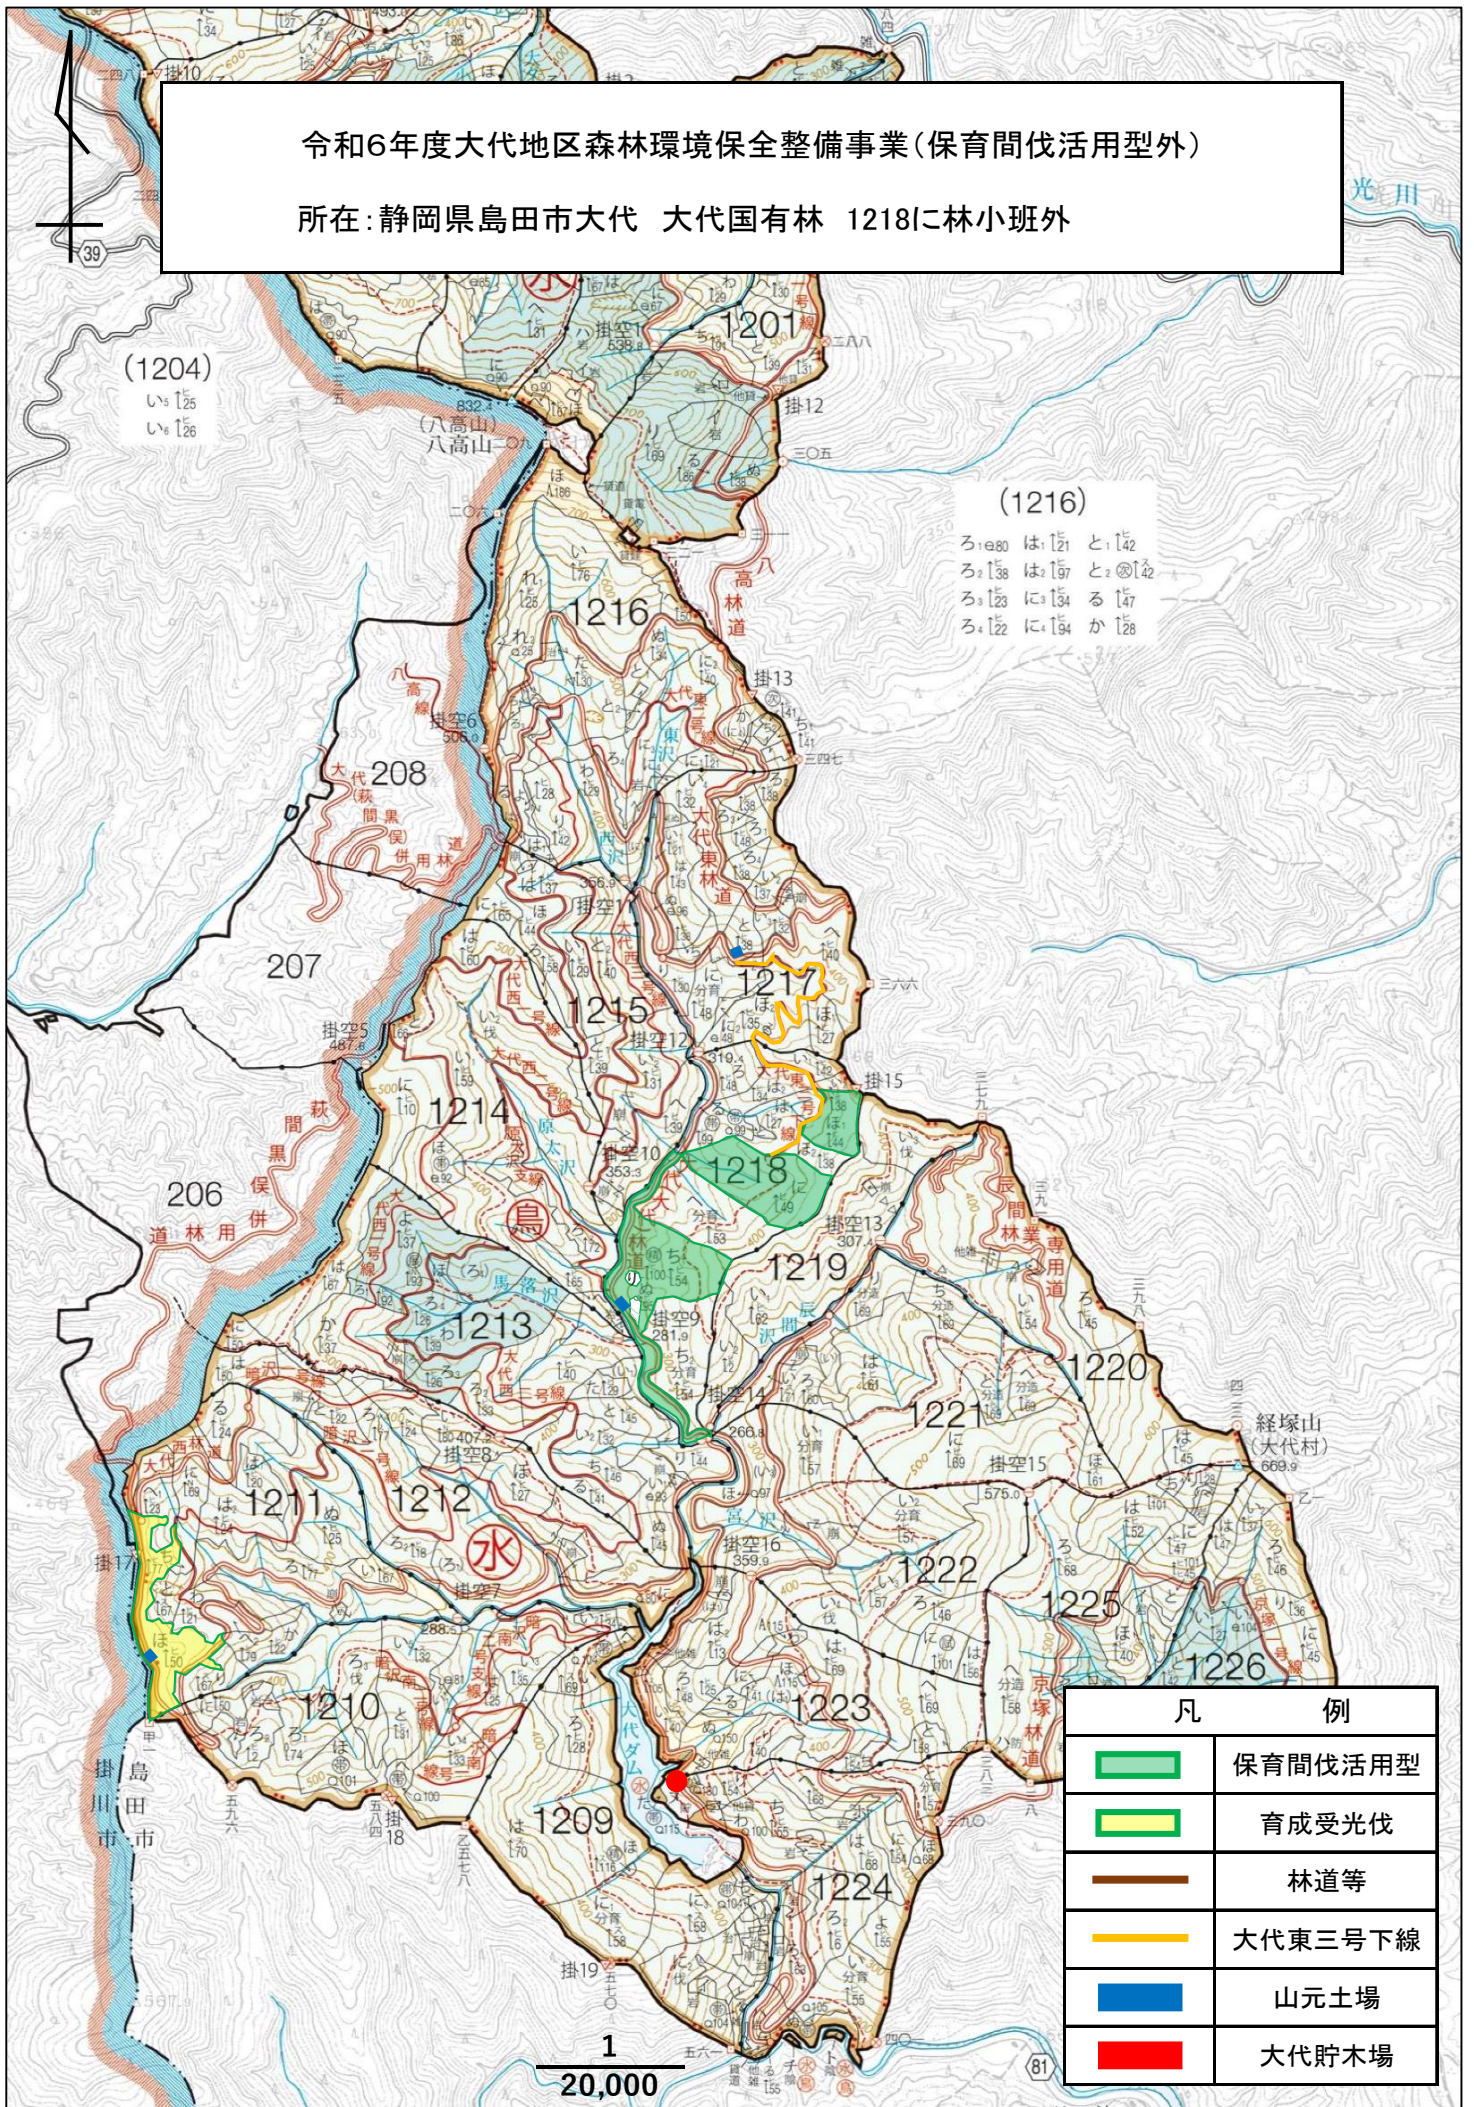

令和6年度大代地区森林環境保全整備事業(保育間伐活用型外)

所在: 静岡県島田市大代 大代国有林 1218に林小班外

(1216)

ろ<sub>1</sub> 1210 は<sub>1</sub> 1211 と<sub>1</sub> 1212  
 ろ<sub>2</sub> 1213 は<sub>2</sub> 1214 と<sub>2</sub> 1215  
 ろ<sub>3</sub> 1216 は<sub>3</sub> 1217 と<sub>3</sub> 1218  
 ろ<sub>4</sub> 1219 は<sub>4</sub> 1220 と<sub>4</sub> 1221

凡 例

	保育間伐活用型
	育成受光伐
	林道等
	大代東三号下線
	山元土場
	大代貯木場

1

20,000

令和6年度大代地区森林環境保全整備事業(保育間伐活用型外)

所在:静岡県島田市大代 大代国有林 1218に林小班外

凡	例
	保育間伐活用型
	林道等
	大代東三号下線
	森林作業道 (予定線)
	山元土場