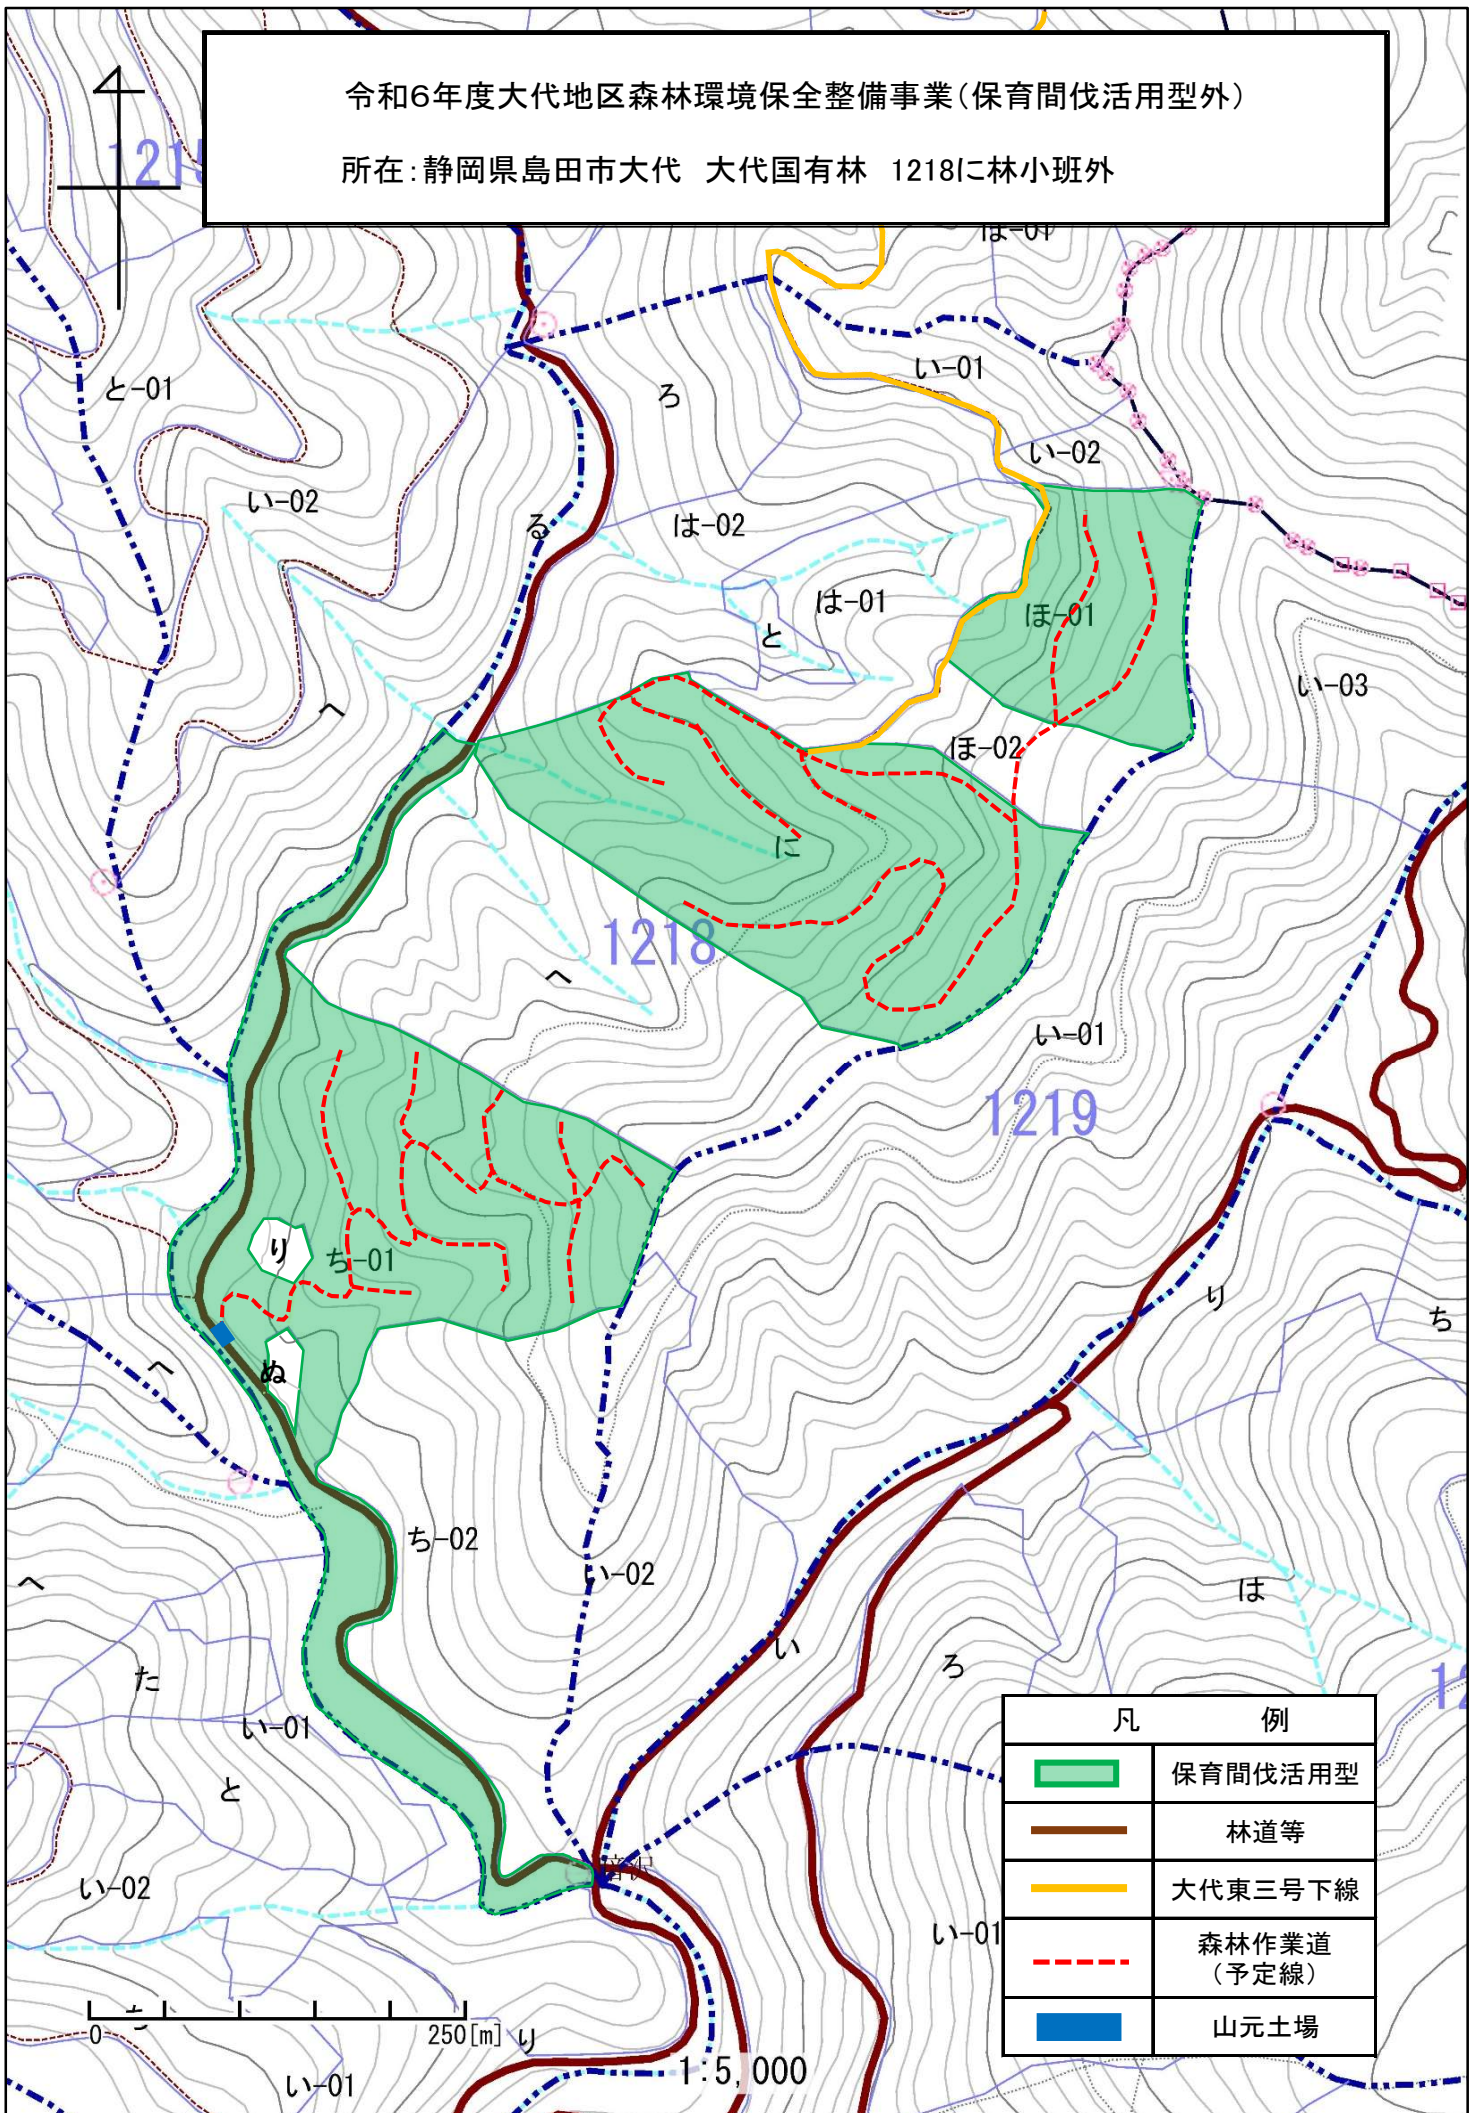

令和6年度大代地区森林環境保全整備事業(保育間伐活用型外)

所在: 静岡県島田市大代 大代国有林 1218に林小班外

(1216)

ろ<sub>1</sub> 1210 は<sub>1</sub> 1211 と<sub>1</sub> 1212  
 ろ<sub>2</sub> 1213 は<sub>2</sub> 1214 と<sub>2</sub> 1215  
 ろ<sub>3</sub> 1216 は<sub>3</sub> 1217 と<sub>3</sub> 1218  
 ろ<sub>4</sub> 1219 は<sub>4</sub> 1220 と<sub>4</sub> 1221

凡 例

	保育間伐活用型
	育成受光伐
	林道等
	大代東三号下線
	山元土場
	大代貯木場

1

20,000

令和6年度大代地区森林環境保全整備事業(保育間伐活用型外)

所在:静岡県島田市大代 大代国有林 1218に林小班外

凡	例
	保育間伐活用型
	林道等
	大代東三号下線
	森林作業道 (予定線)
	山元土場