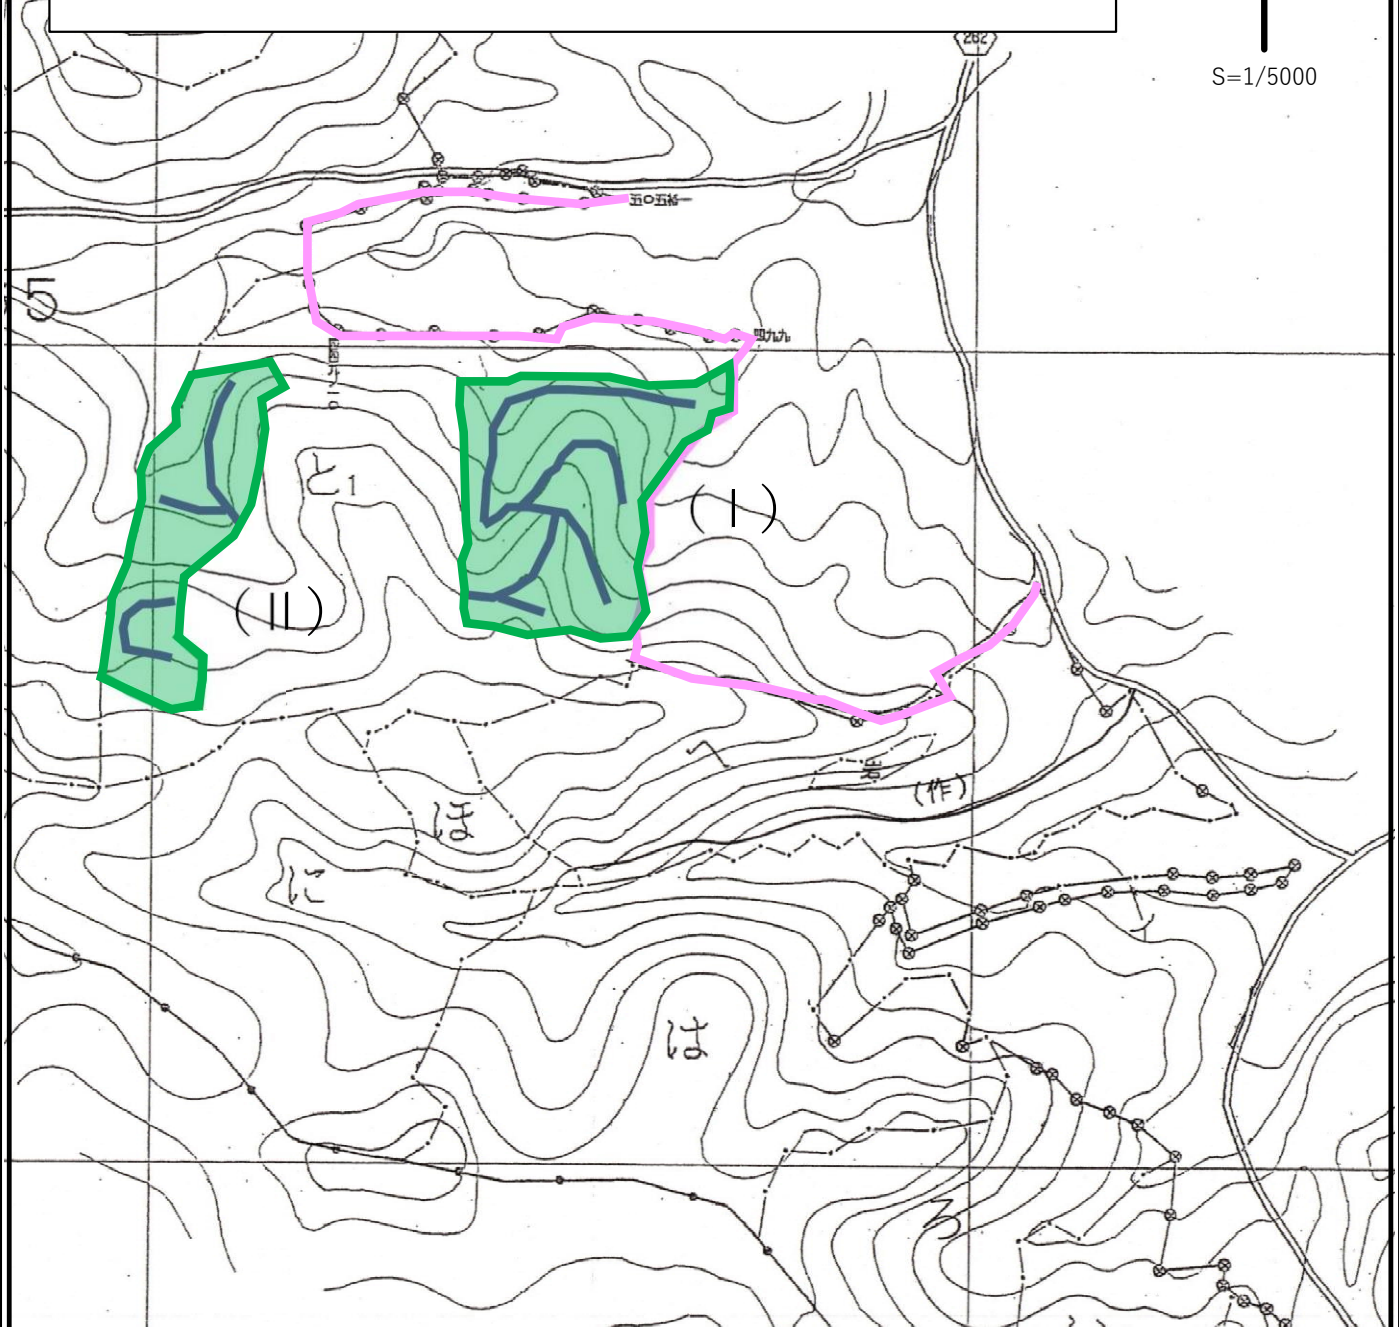

地拵箇所 位置図

福島県岩瀬郡天栄村大字大里字大沢国有林1065と1 (I) (II) 林小班

凡 例		林小班外	樹種	区域面積	除地	契約面積	備考
実行箇所		1065と1 (I)		2.02	0.17	1.85	
		1065と1 (II)		1.08	0.07	1.01	
除地		計		3.10	0.24	2.86	作業道 0.24ha
国有林界							