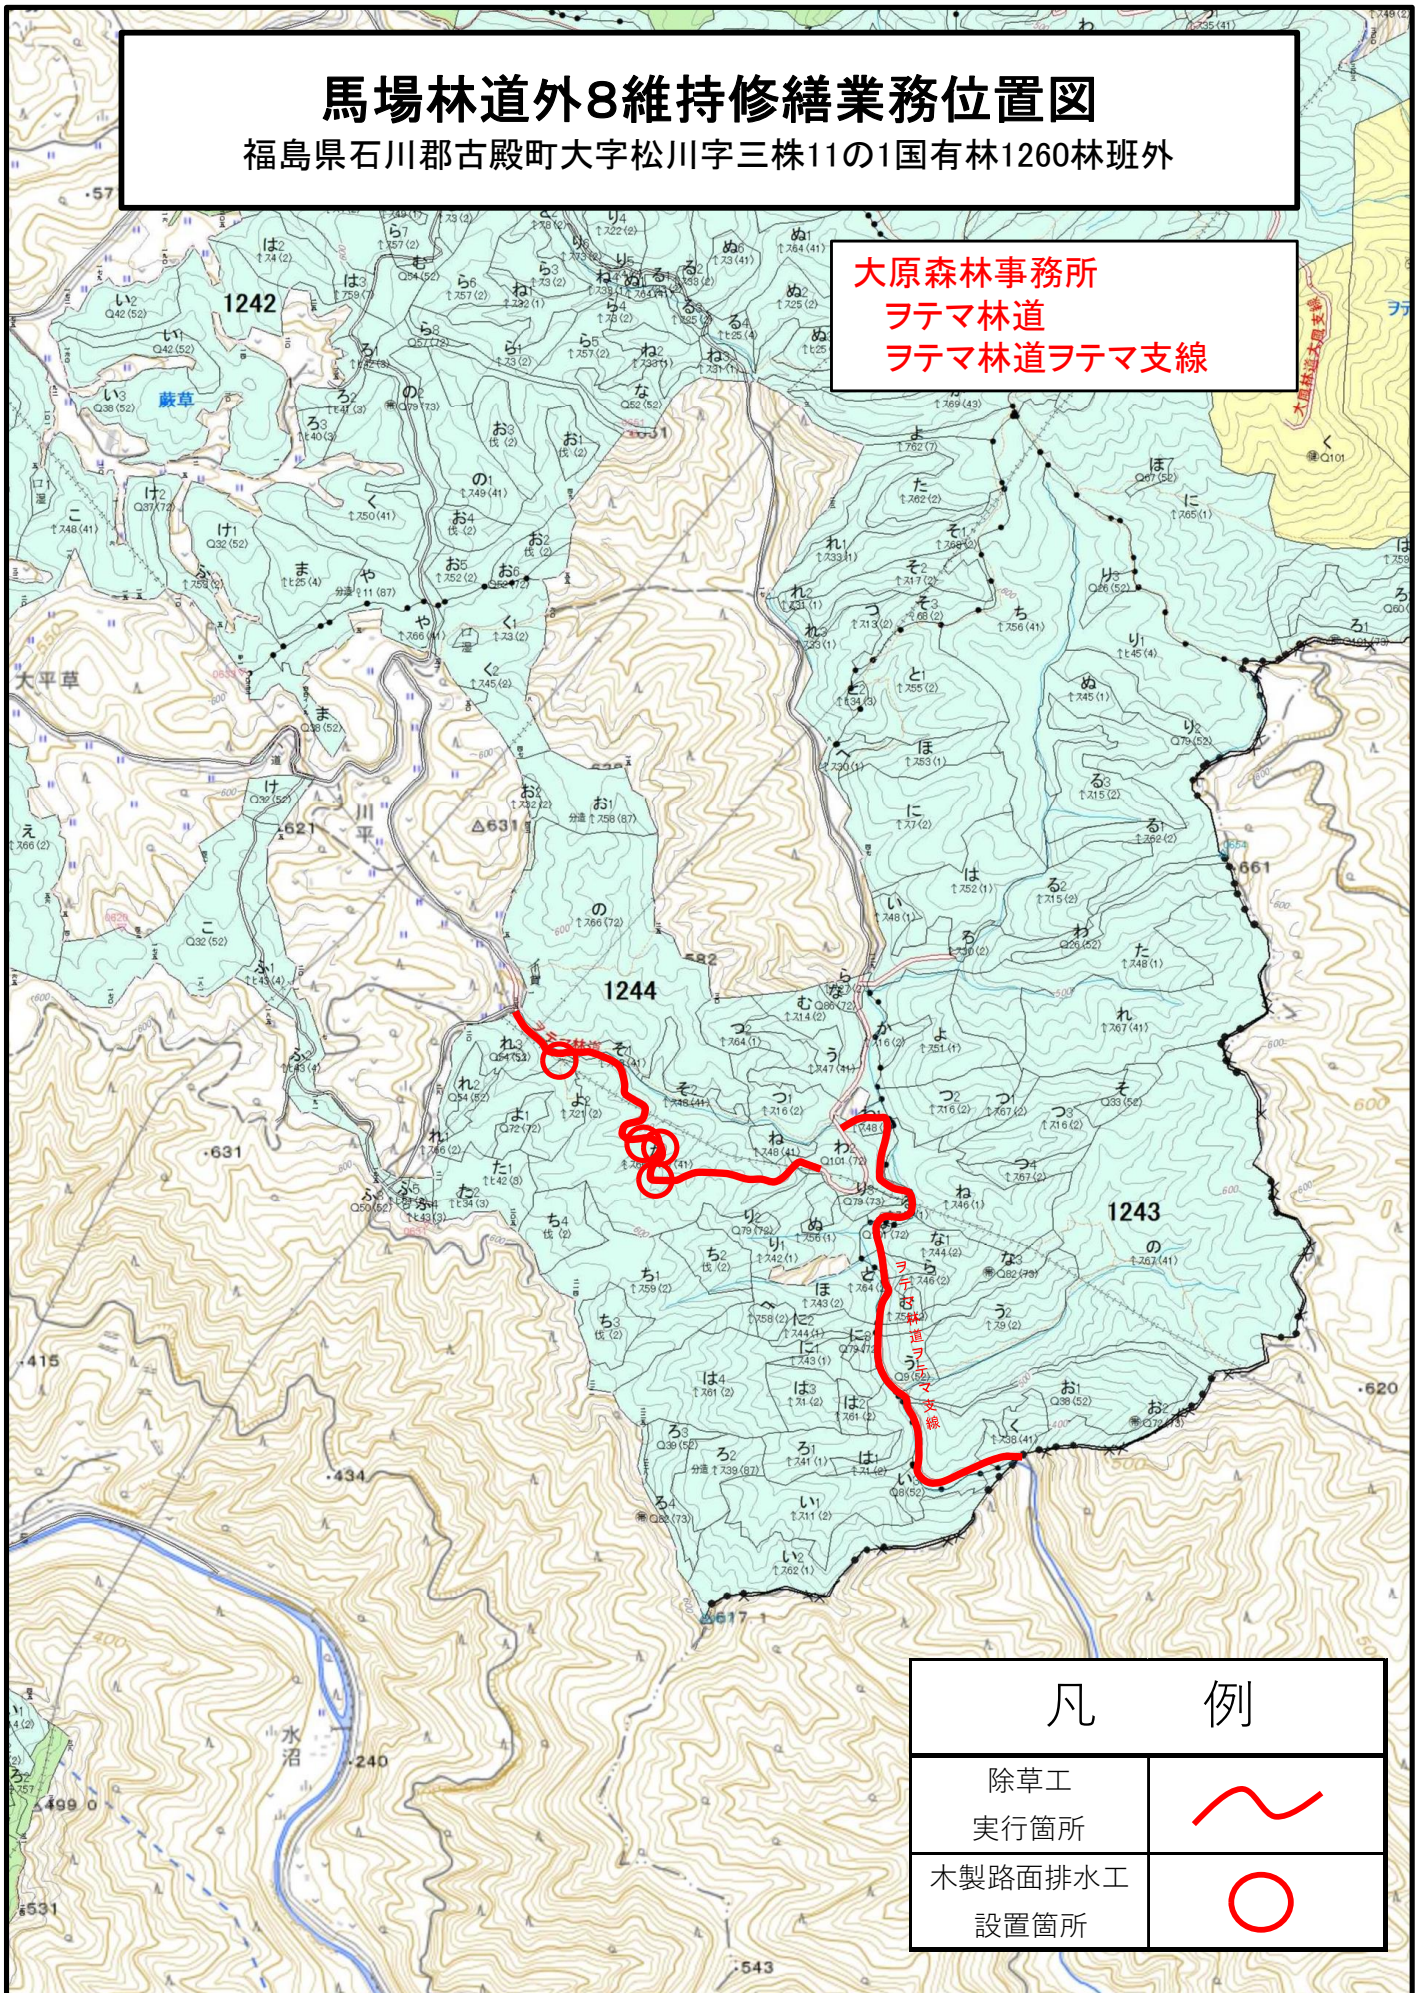

令和8年度

馬場林道外8維持修繕業務

位置図

図面枚数	4枚
------	----

福島森林管理署白河支署

馬場林道外8維持修繕業務位置図

福島県石川郡古殿町大字松川字三株11の1国有林1260林班外

横川森林事務所
馬場林道
馬場林道馬場支線1号
小名沢林道

凡 例

除草工

実行箇所

木製路面排水工

設置箇所

馬場林道外8維持修繕業務位置図

福島県石川郡古殿町大字松川字三株11の1国有林1260林班外

大原森林事務所

ヲテマ林道

ヲテマ林道ヲテマ支線

凡 例

除草工 実行箇所	
木製路面排水工 設置箇所	

馬場林道外8維持修繕業務位置図

福島県石川郡古殿町大字松川字三株11の1国有林1260林班外

大原森林事務所
大風・入定(夕日)林道

凡 例

除草工	
実行箇所	
木製路面排水工	
設置箇所	

馬場林道外8維持修繕業務位置図

福島県石川郡古殿町大字松川字三株11の1国有林1260林班外

蓬田森林事務所
石尊林道
打違内林道
大井沢林道

凡 例

除草工 実行箇所	
木製路面排水工 設置箇所	