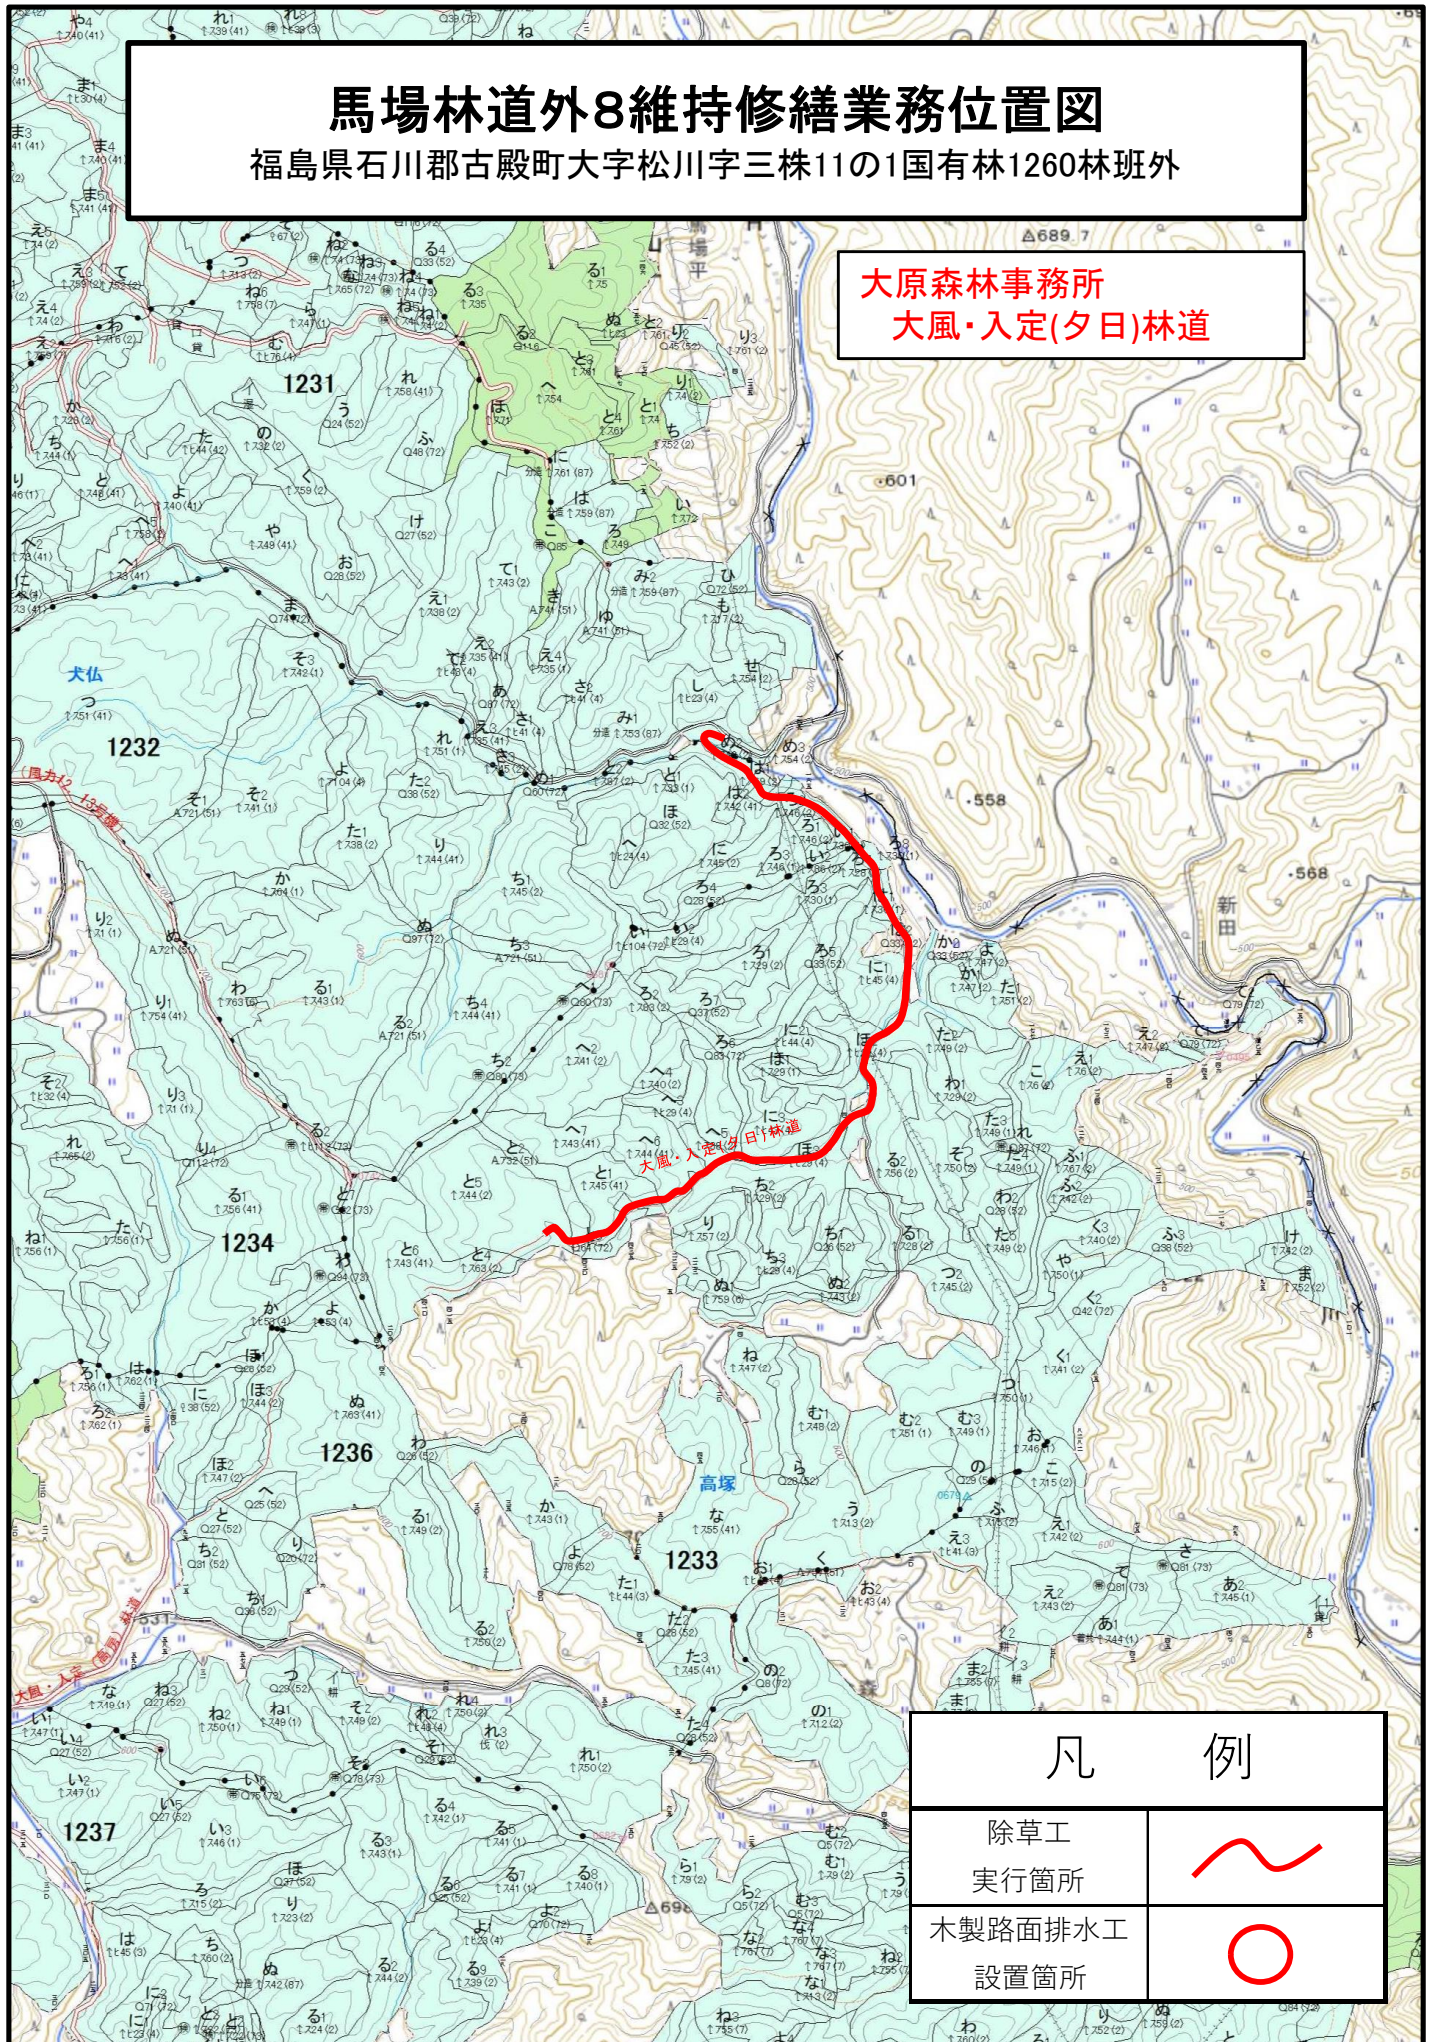

令和8年度

馬場林道外8維持修繕業務

位置図

図面枚数	4枚
------	----

福島森林管理署白河支署

馬場林道外8維持修繕業務位置図

福島県石川郡古殿町大字松川字三株11の1国有林1260林班外

横川森林事務所
馬場林道
馬場林道馬場支線1号
小名沢林道

凡 例

除草工

実行箇所

木製路面排水工

設置箇所

馬場林道外8維持修繕業務位置図

福島県石川郡古殿町大字松川字三株11の1国有林1260林班外

大原森林事務所

ヲテマ林道

ヲテマ林道ヲテマ支線

凡 例

除草工 実行箇所	
木製路面排水工 設置箇所	

馬場林道外8維持修繕業務位置図

福島県石川郡古殿町大字松川字三株11の1国有林1260林班外

大原森林事務所
大風・入定(夕日)林道

凡 例

除草工	
実行箇所	
木製路面排水工	
設置箇所	

馬場林道外8維持修繕業務位置図

福島県石川郡古殿町大字松川字三株11の1国有林1260林班外

蓬田森林事務所
石尊林道
打違内林道
大井沢林道

凡 例

除草工 実行箇所	
木製路面排水工 設置箇所	