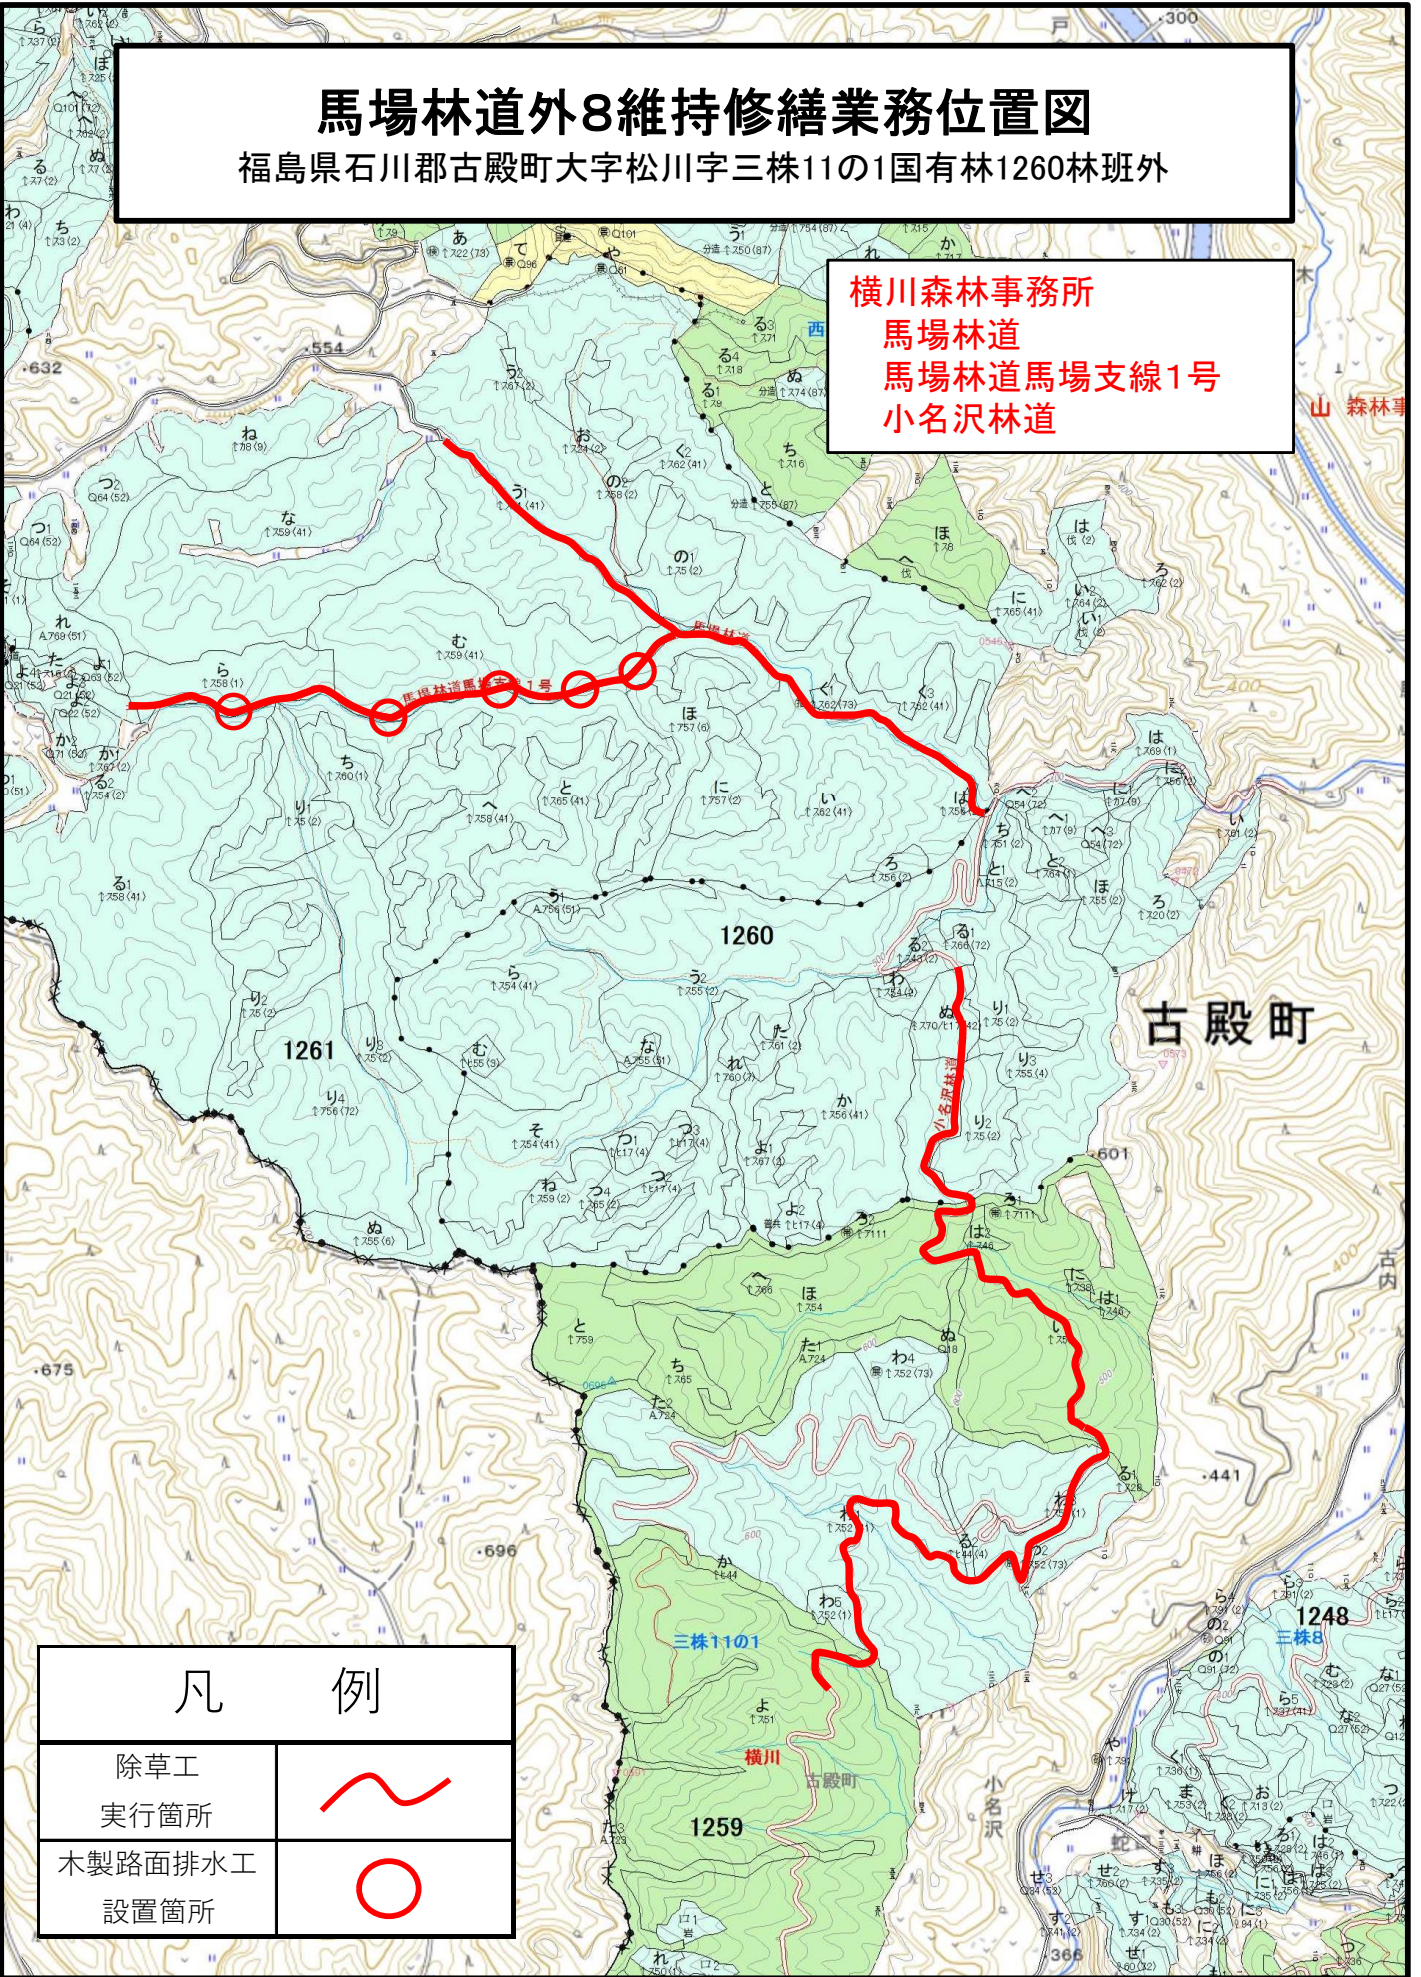

令和8年度

馬場林道外8維持修繕業務

位置図

図面枚数	4枚
------	----

福島森林管理署白河支署

馬場林道外8維持修繕業務位置図

福島県石川郡古殿町大字松川字三株11の1国有林1260林班外

横川森林事務所
馬場林道
馬場林道馬場支線1号
小名沢林道

凡 例

除草工

実行箇所

木製路面排水工

設置箇所

馬場林道外8維持修繕業務位置図

福島県石川郡古殿町大字松川字三株11の1国有林1260林班外

大原森林事務所

ヲテマ林道

ヲテマ林道ヲテマ支線

凡 例

除草工 実行箇所	
木製路面排水工 設置箇所	

馬場林道外8維持修繕業務位置図

福島県石川郡古殿町大字松川字三株11の1国有林1260林班外

大原森林事務所
大風・入定(夕日)林道

凡 例

除草工	
実行箇所	
木製路面排水工	
設置箇所	

馬場林道外8維持修繕業務位置図

福島県石川郡古殿町大字松川字三株11の1国有林1260林班外

蓬田森林事務所
石尊林道
打違内林道
大井沢林道

凡 例

除草工 実行箇所	
木製路面排水工 設置箇所	