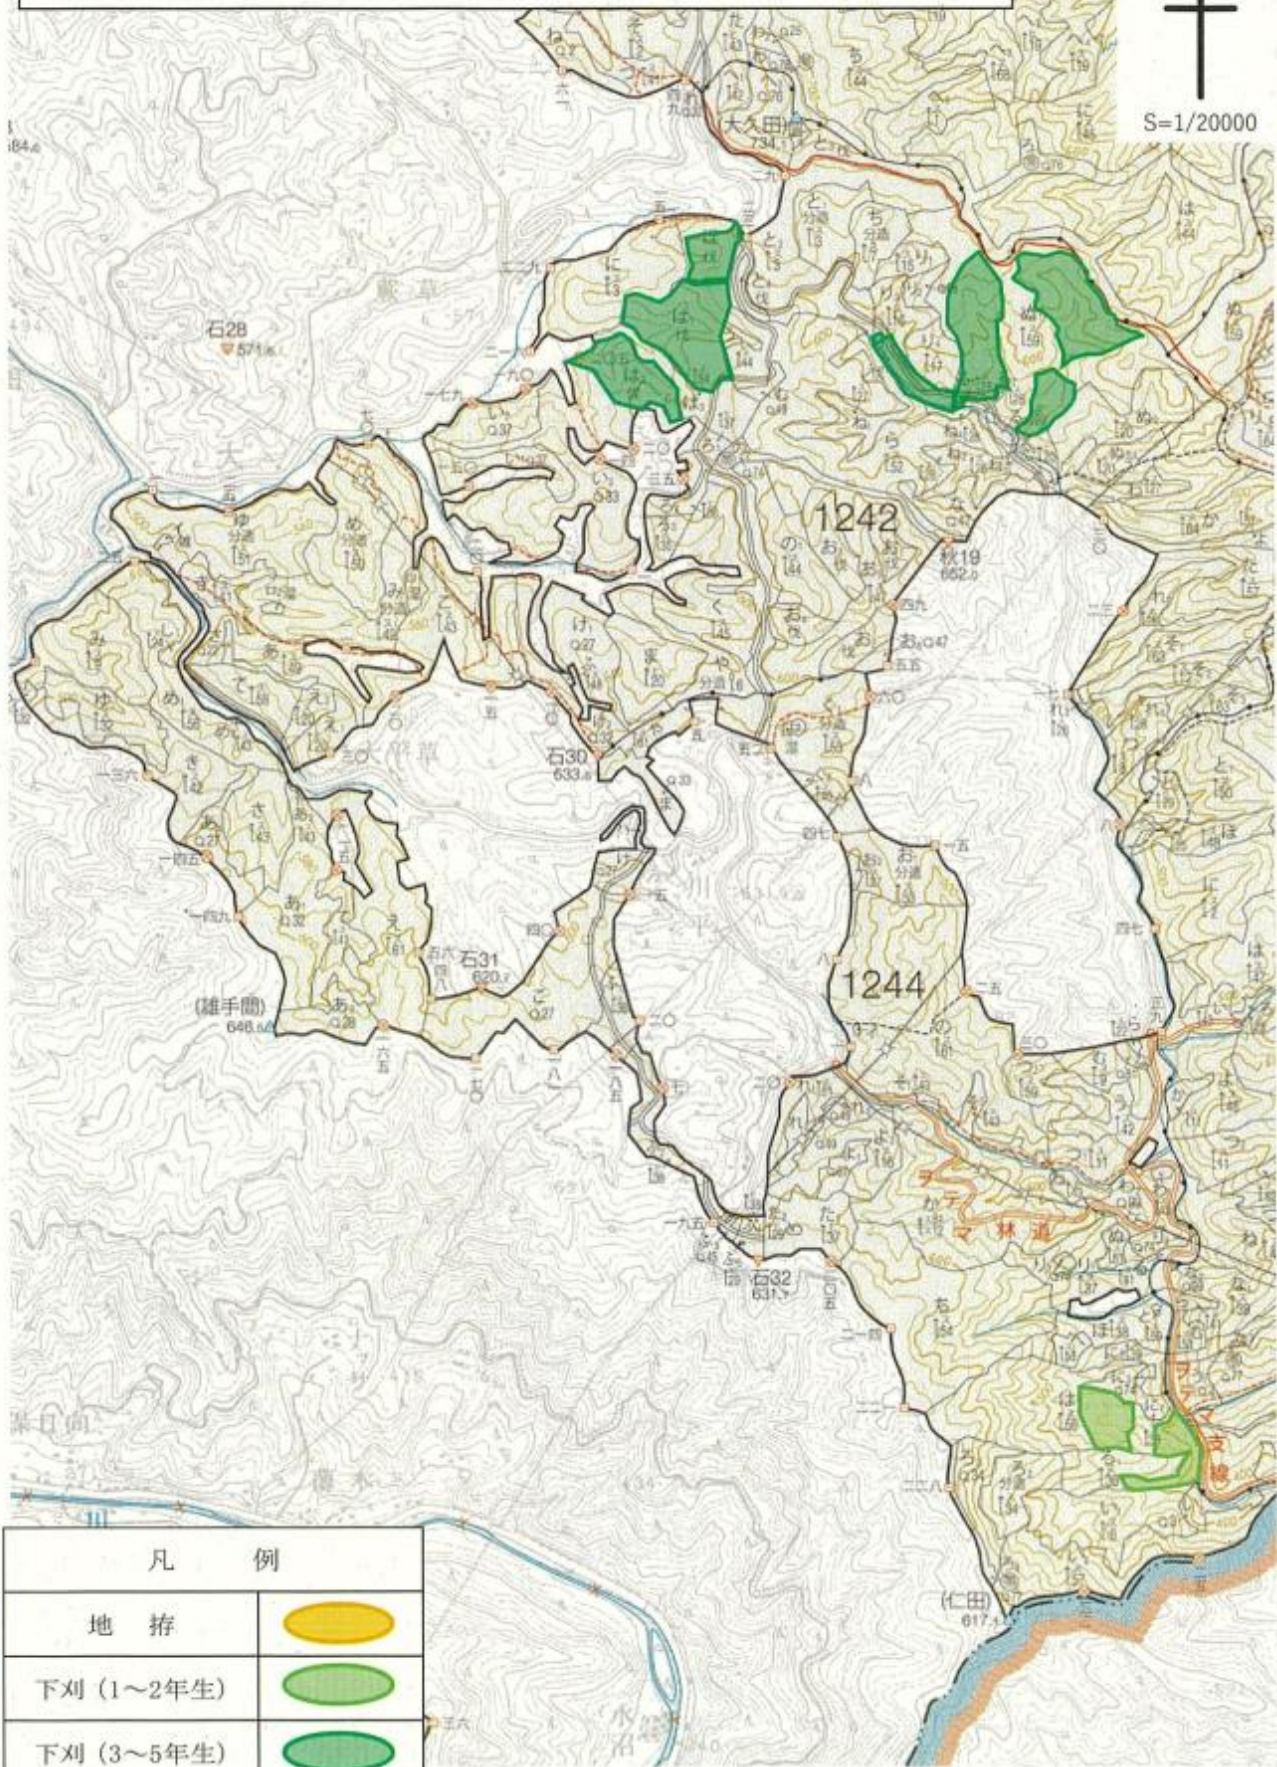

所在：福島県石川郡古殿町大字山上字赤土国有林1229い2林小班外

N

S=1/20000

令和6年度 大原・蓬田地区造林（地拵・下刈）請負事業

位置図 1/20,000

所在：福島県石川郡古殿町大字山上字赤土国有林1229い2林小班外

S=1/20000

凡 例

地拵

下刈（1～2年生）

下刈（3～5年生）

令和6年度 大原・蓬田地区造林（地拵・下刈）請負事業

位置図 1/20,000

所在：福島県石川郡古殿町大字山上字赤土国有林1229い2林小班外

N

S=1/20000

令和6年度 大原・蓬田地区造林（地拵・下刈）請負事業

位置図 1/20,000

所在：福島県石川郡古殿町大字山上字赤土国有林1229い2林小班外

N

S=1/20000

凡 例

地 拵

下刈（1～2年生）

下刈（3～5年生）

令和6年度 大原・蓬田地区造林（地拵・下刈）請負事業

位置図 1/20,000

所在：福島県石川郡古殿町大字山上字赤土国有林1229い2林小班外

N

S=1/20000

(121
ろ
ろ
は
ほ
へ
そ
つ
う
(121

凡 例	
地 拵	
下刈 (1~2年生)	
下刈 (3~5年生)	