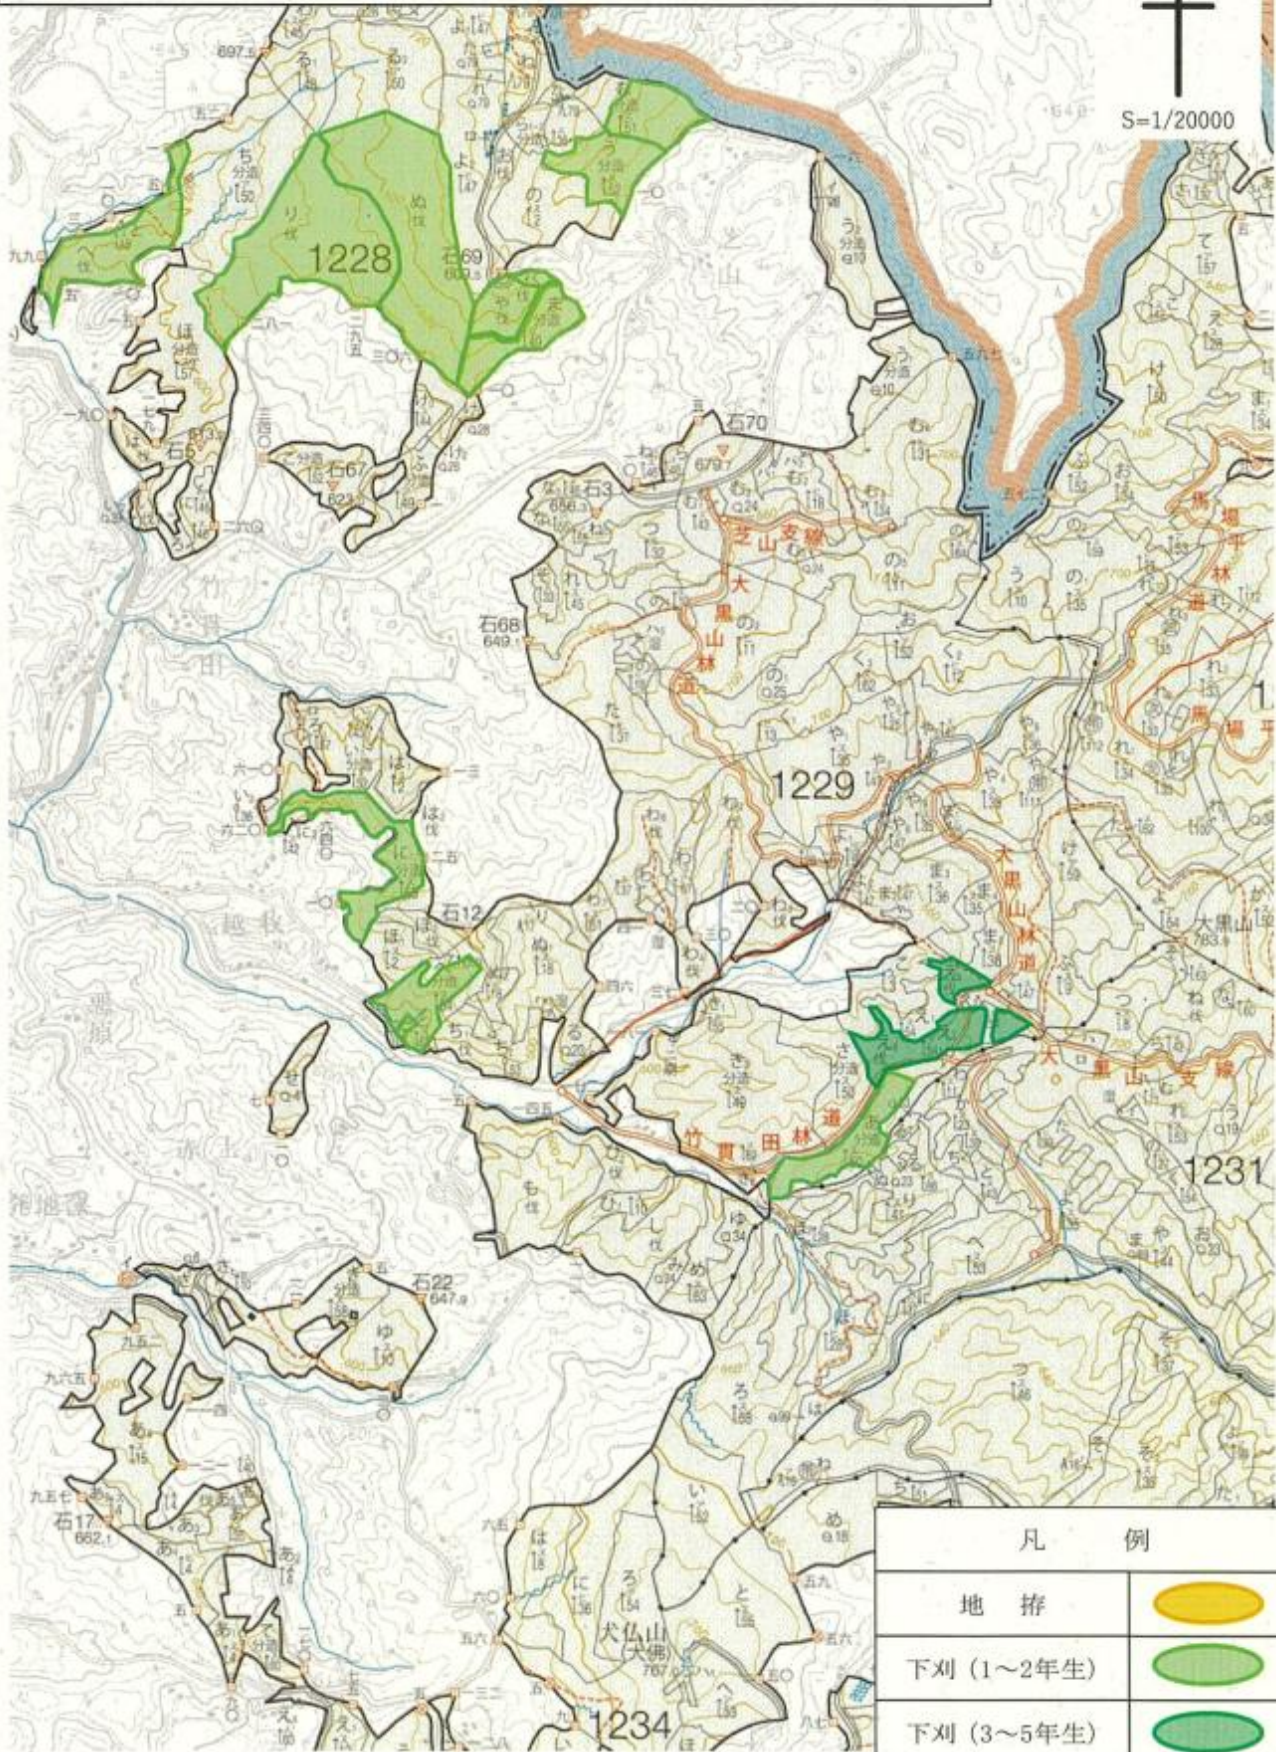

令和6年度 大原・蓬田地区造林（地拵・下刈）請負事業

位置図 1/20,000

所在：福島県石川郡古殿町大字山上字赤土国有林1229い2林小班外

N

S=1/20000

令和6年度 大原・蓬田地区造林（地拵・下刈）請負事業

位置図 1/20,000

所在：福島県石川郡古殿町大字山上字赤土国有林1229い2林小班外

N

S=1/20000

凡 例

地 拵

下刈 (1~2年生)

下刈 (3~5年生)

令和6年度 大原・蓬田地区造林（地拵・下刈）請負事業

位置図 1/20,000

地拵

下刈（1～2年生）

下刈（3～5年生）

令和6年度 大原・蓬田地区造林（地拵・下刈）請負事業

位置図 1/20,000

所在：福島県石川郡古殿町大字山上字赤土国有林1229い2林小班外

N

S=1/20000

下刈（3～5年生）

令和6年度 大原・蓬田地区造林（地拵・下刈）請負事業

位置図 1/20,000

所在：福島県石川郡古殿町大字山上字赤土国有林1229い2林小班外

N

S=1/20000

(121
ろ
ろ
は
ほ
へ
そ
つ
う
(121

凡 例	
地 拵	
下刈 (1~2年生)	
下刈 (3~5年生)	