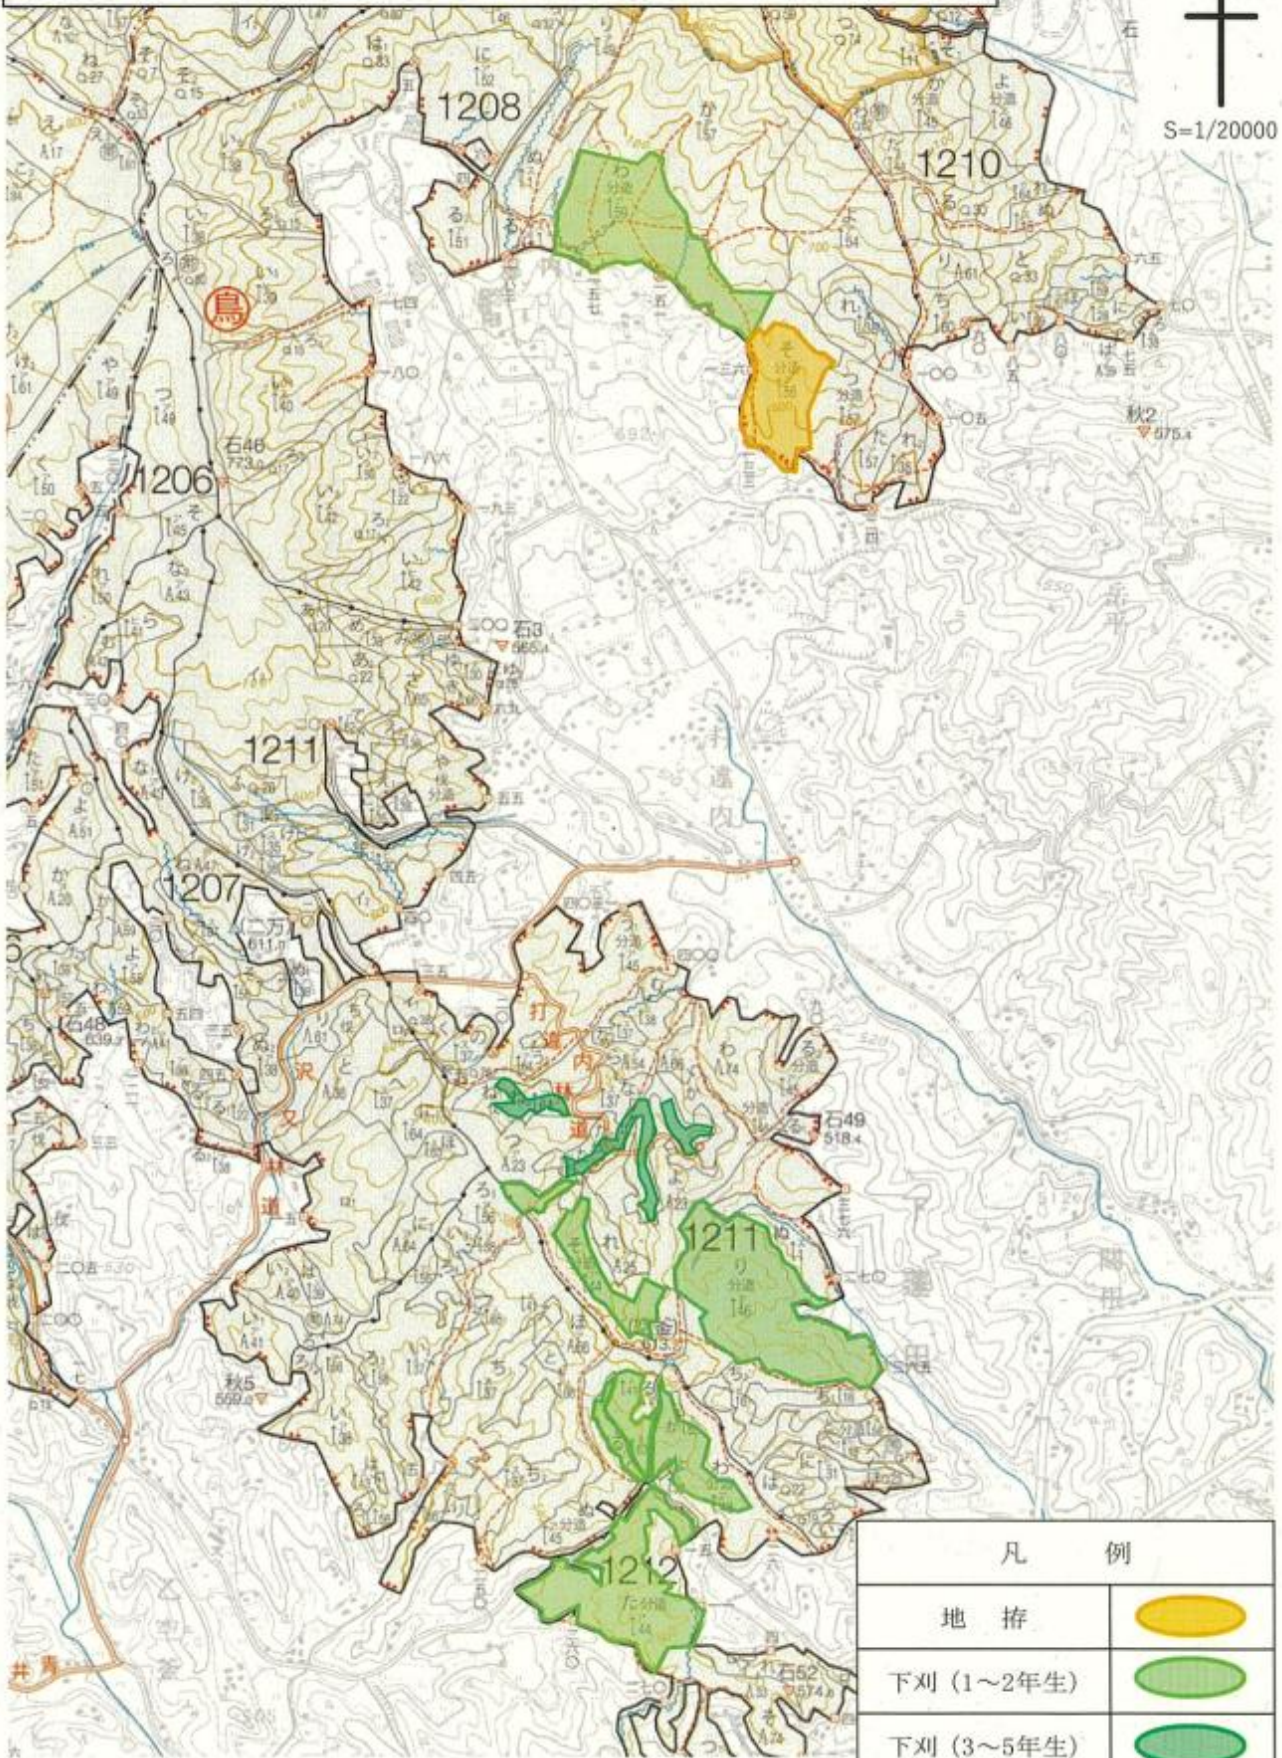

地拵

下刈（1～2年生）

下刈（3～5年生）

令和6年度 大原・蓬田地区造林（地拵・下刈）請負事業

位置図 1/20,000

所在：福島県石川郡古殿町大字山上字赤土国有林1229い2林小班外

N

S=1/20000

令和6年度 大原・蓬田地区造林（地拵・下刈）請負事業

位置図 1/20,000

所在：福島県石川郡古殿町大字山上字赤土国有林1229い2林小班外

N

S=1/20000

凡 例

地 拵

下刈（1～2年生）

下刈（3～5年生）

令和6年度 大原・蓬田地区造林（地拵・下刈）請負事業

位置図 1/20,000

所在：福島県石川郡古殿町大字山上字赤土国有林1229い2林小班外

N

S=1/20000

(121
ろ
ろ
は
ほ
へ
そ
つ
う
(121

凡 例	
地 拵	
下刈 (1~2年生)	
下刈 (3~5年生)	

令和6年度 大原・蓬田地区造林（地拵・下刈）請負事業

位置図 1/20,000

所在：福島県石川郡古殿町大字山上字赤土国有林1229い2林小班外

計
画
区

N

S=1/20000

王小野

• 1226・1227