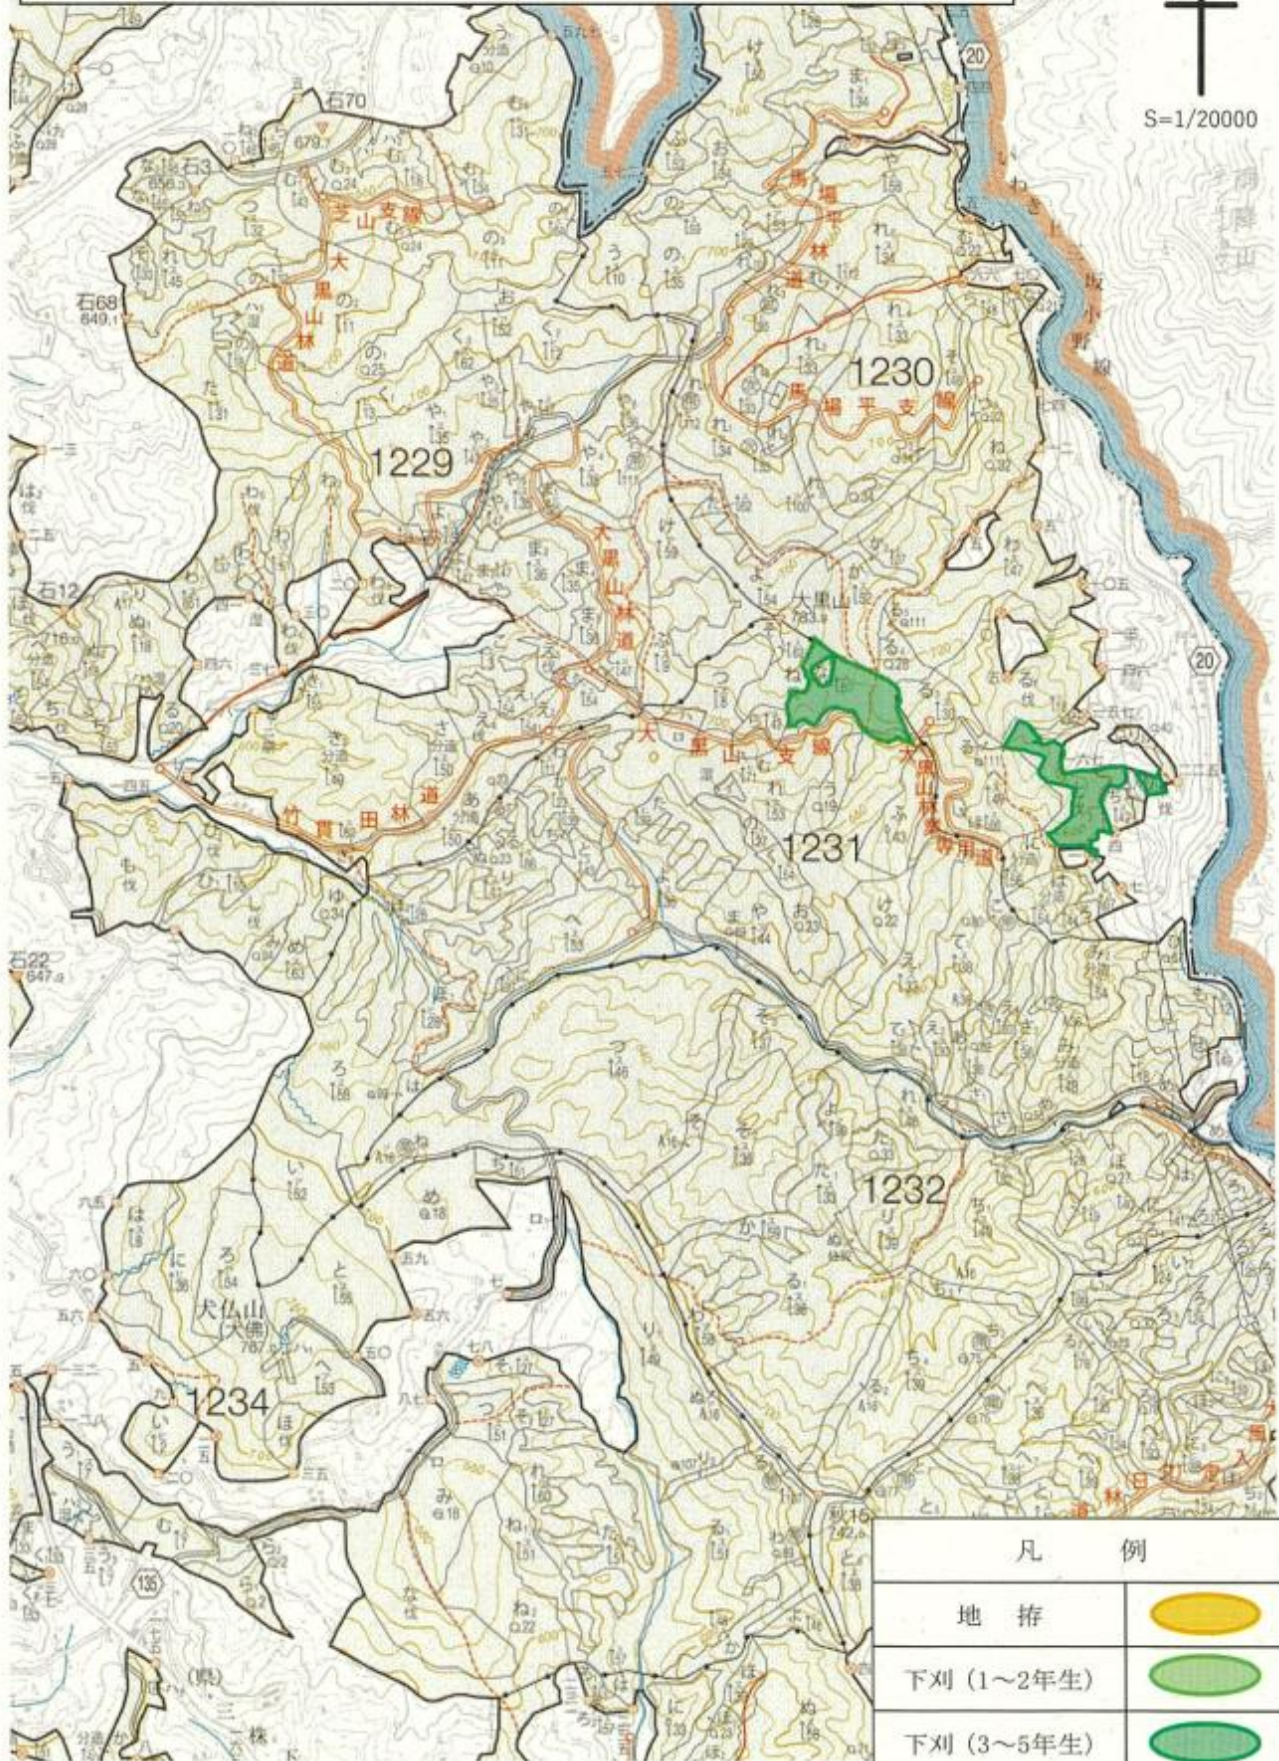

令和6年度 大原・蓬田地区造林（地拵・下刈）請負事業

位置図 1/20,000

所在：福島県石川郡古殿町大字山上字赤土国有林1229い2林小班外

N

S=1/20000

令和6年度 大原・蓬田地区造林（地拵・下刈）請負事業

位置図 1/20,000

所在：福島県石川郡古殿町大字山上字赤土国有林1229い2林小班外

N

S=1/20000

凡 例

地 拵

下刈 (1~2年生)

下刈 (3~5年生)

令和6年度 大原・蓬田地区造林（地拵・下刈）請負事業

位置図 1/20,000

地拵

下刈（1～2年生）

下刈（3～5年生）

令和6年度 大原・蓬田地区造林（地拵・下刈）請負事業

位置図 1/20,000

所在：福島県石川郡古殿町大字山上字赤土国有林1229い2林小班外

N

S=1/20000

下刈（3～5年生）

令和6年度 大原・蓬田地区造林（地拵・下刈）請負事業

位置図 1/20,000

所在：福島県石川郡古殿町大字山上字赤土国有林1229い2林小班外

N

S=1/20000

(121
ろ
ろ
は
ほ
へ
そ
つ
う
(121

凡 例	
地 拵	
下刈 (1~2年生)	
下刈 (3~5年生)	