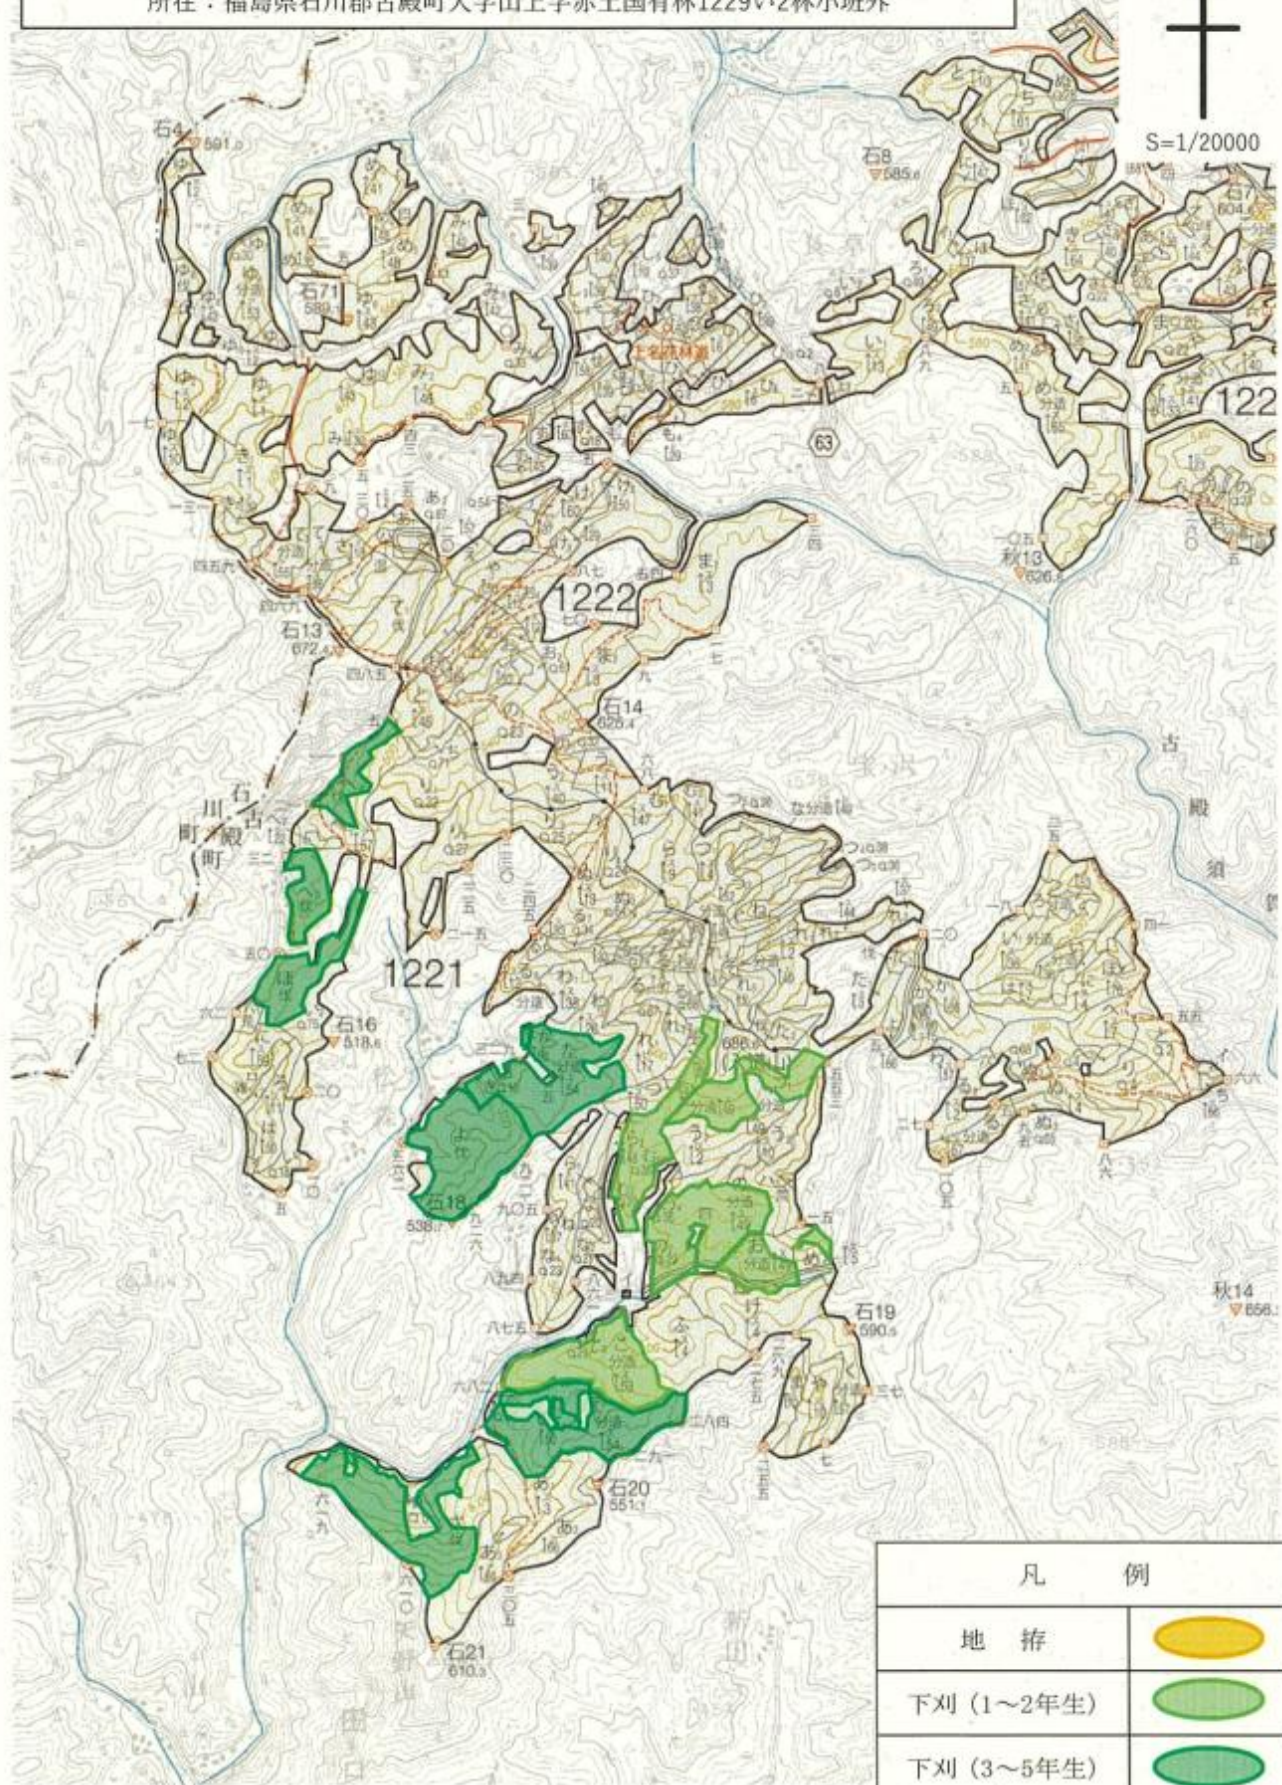

令和6年度
大原・蓬田地区造林(地拵・下刈)請負事業

事業箇所位置図

表紙	1	枚
1/20,000	10	枚
1/5,000	55	枚
<hr/>		
計	66	枚

福島森林管理署白河支署

令和6年度 大原・蓬田地区造林（地拵・下刈）請負事業

位置図 1/20,000

所在：福島県石川郡古殿町大字山上字赤土国有林1229い2林小班外

N

S=1/20000

凡 例	
地 拵	
下刈 (1~2年生)	
下刈 (3~5年生)	

令和6年度 大原・蓬田地区造林（地拵・下刈）請負事業

位置図 1/20,000

所在：福島県石川郡古殿町大字山上字赤土国有林1229い2林小班外

N

S=1/20000

凡 例	
地 拵	
下刈 (1~2年生)	
下刈 (3~5年生)	

地拵

下刈（1～2年生）

下刈（3～5年生）

令和6年度 大原・蓬田地区造林（地拵・下刈）請負事業

位置図 1/20,000

所在：福島県石川郡古殿町大字山上字赤土国有林1229い2林小班外

N

S=1/20000

下刈（3～5年生）

令和6年度 大原・蓬田地区造林（地拵・下刈）請負事業

位置図 1/20,000

所在：福島県石川郡古殿町大字山上字赤土国有林1229い2林小班外

N

S=1/20000

(121
ろ
ろ
は
ほ
へ
そ
つ
う
(121

凡 例	
地 拵	
下刈 (1~2年生)	
下刈 (3~5年生)	