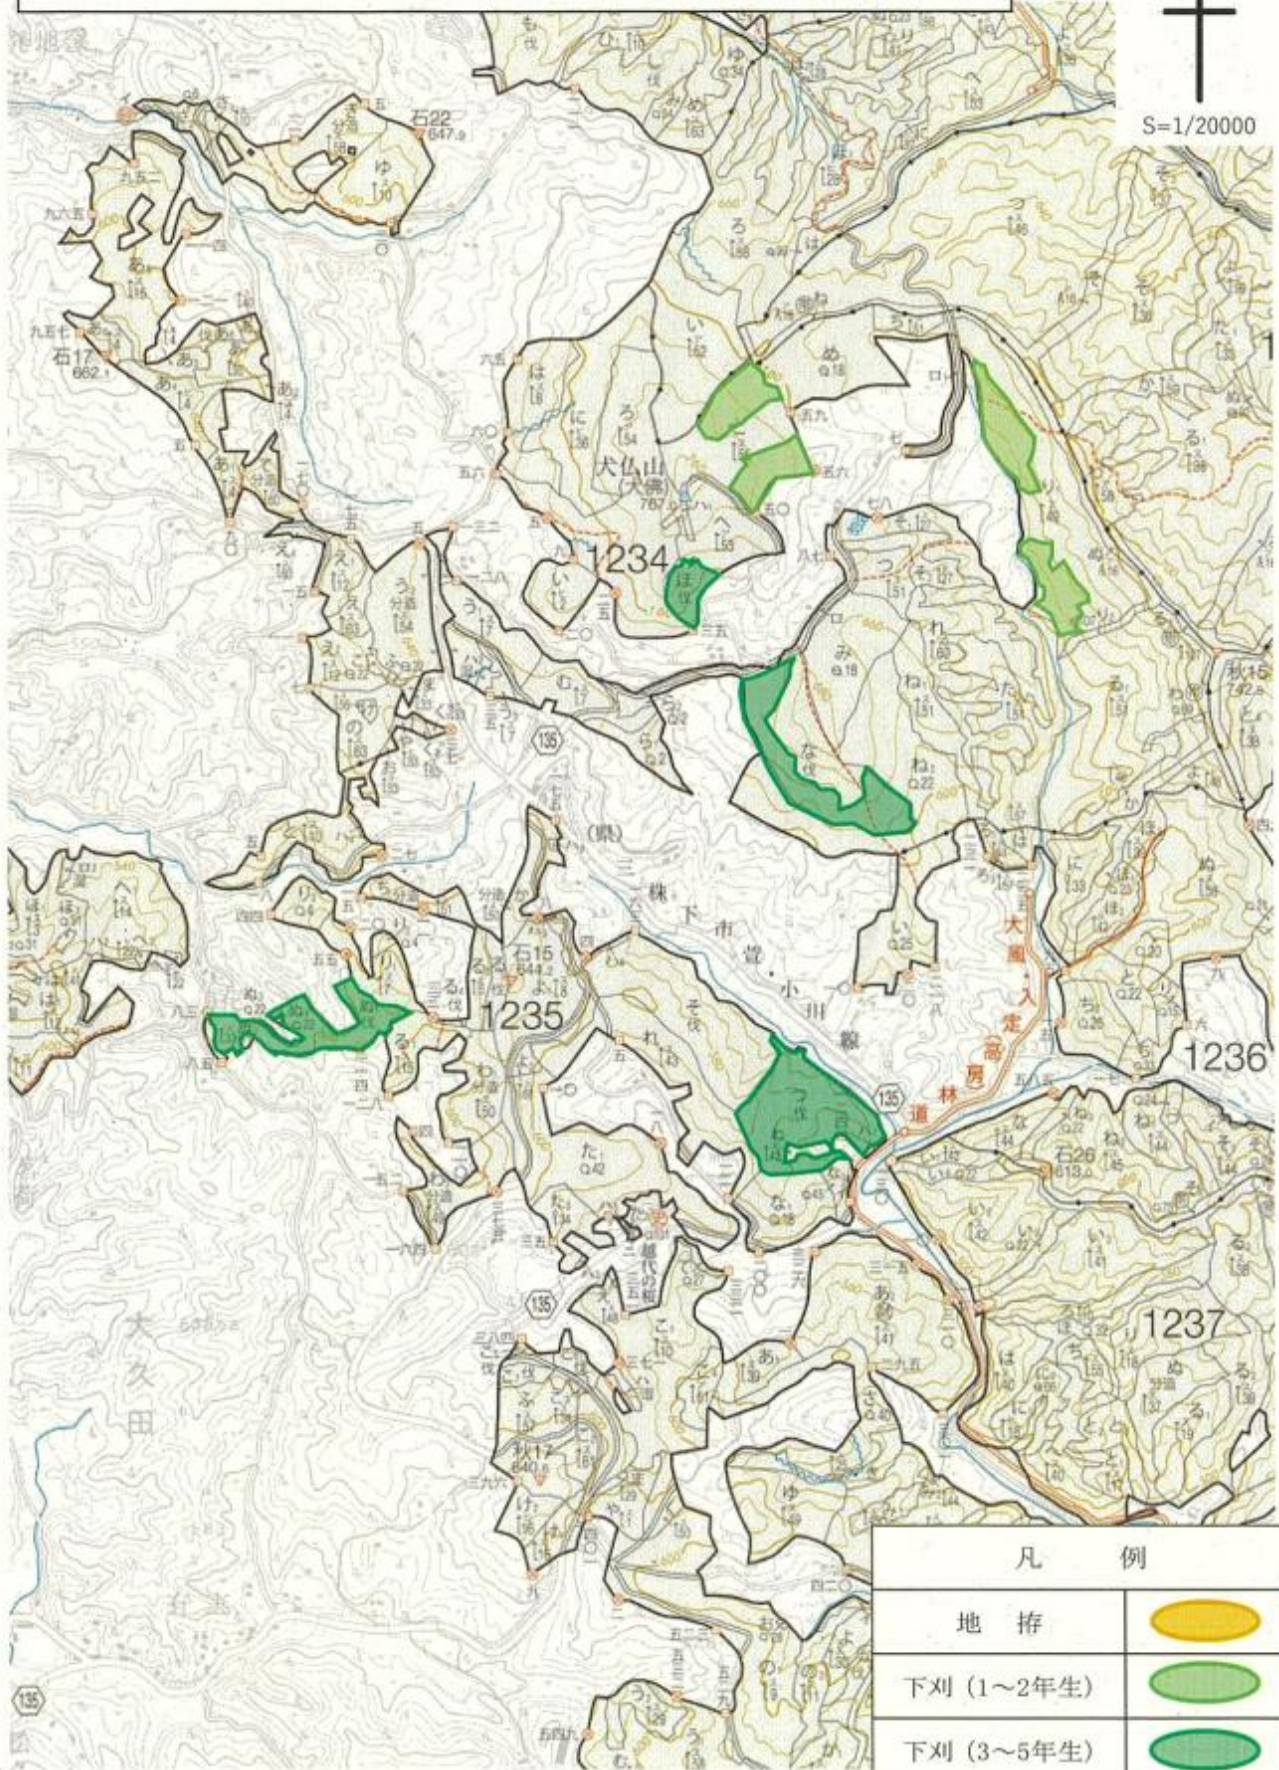

令和6年度 大原・蓬田地区造林（地拵・下刈）請負事業

位置図 1/20,000

所在：福島県石川郡古殿町大字山上字赤土国有林1229い2林小班外

N

S=1/20000