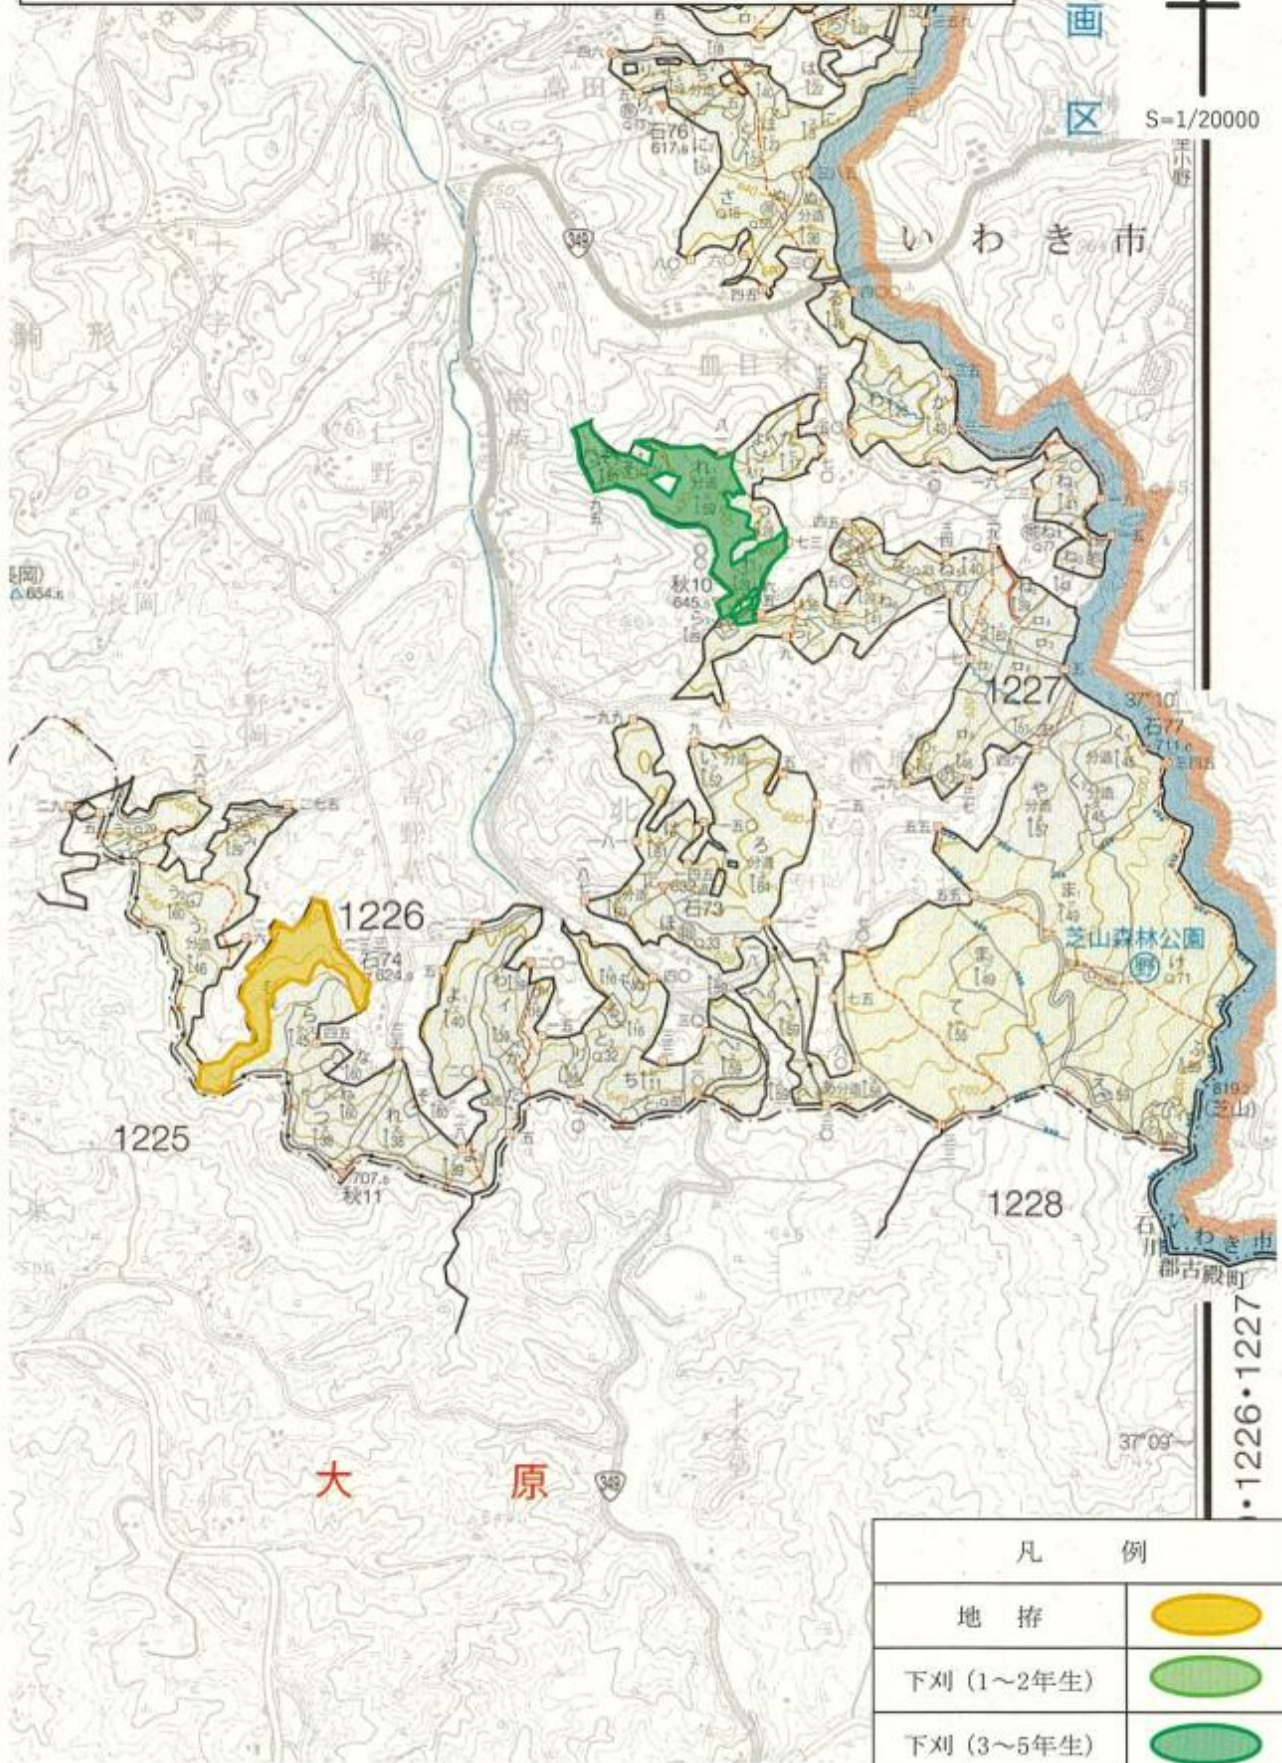

令和6年度 大原・蓬田地区造林（地拵・下刈）請負事業

位置図 1/20,000

所在：福島県石川郡古殿町大字山上字赤土国有林1229い2林小班外

N

S=1/20000

凡 例

地 拵

下刈（1～2年生）

下刈（3～5年生）

令和6年度 大原・蓬田地区造林（地拵・下刈）請負事業

位置図 1/20,000

所在：福島県石川郡古殿町大字山上字赤土国有林1229い2林小班外

N

S=1/20000

(121
ろ
ろ
は
ほ
へ
そ
つ
う
(121

凡 例	
地 拵	
下刈 (1~2年生)	
下刈 (3~5年生)	

令和6年度 大原・蓬田地区造林（地拵・下刈）請負事業

位置図 1/20,000

所在：福島県石川郡古殿町大字山上字赤土国有林1229い2林小班外

計
画
区

N

S=1/20000

王小野

• 1226・1227

凡 例	
地 拵	
下刈 (1~2年生)	
下刈 (3~5年生)	