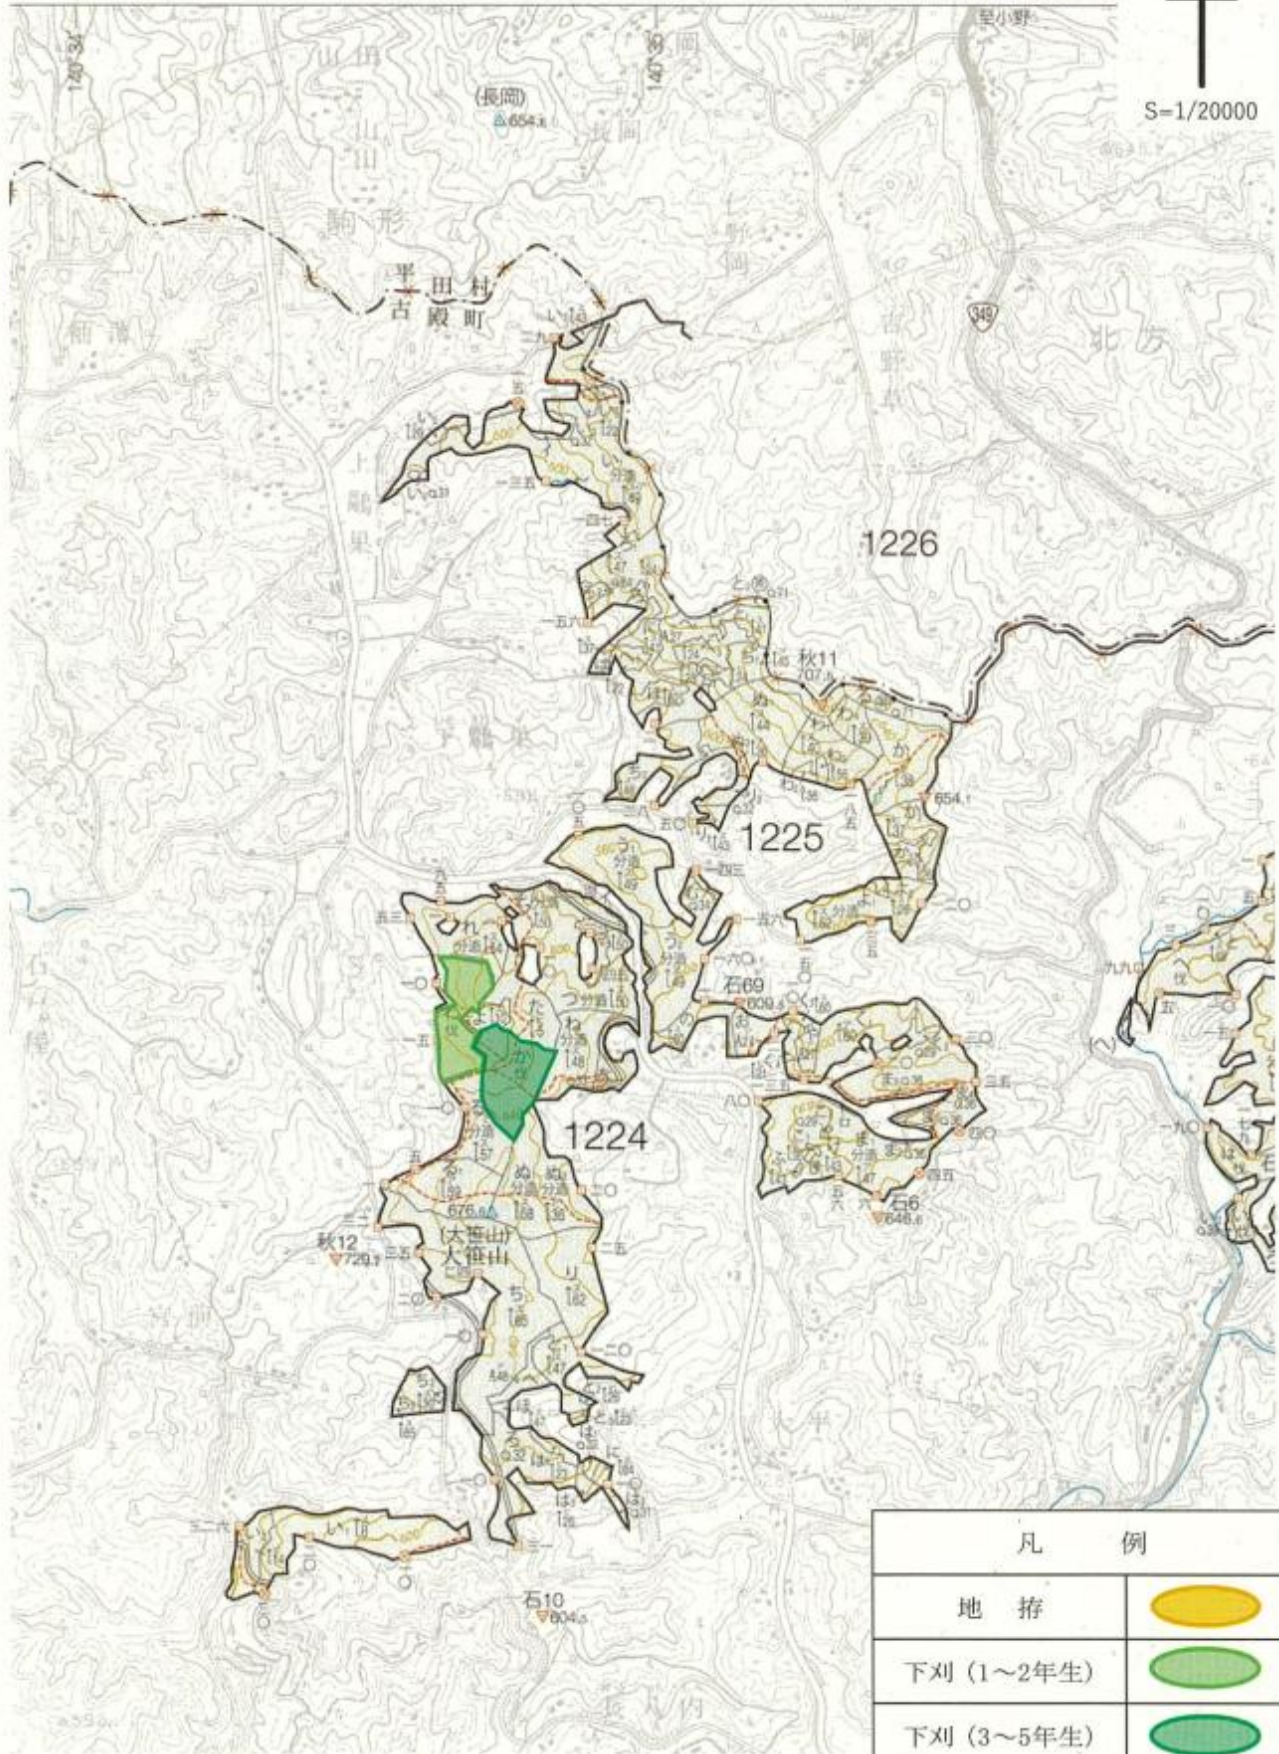

S=1/20000

凡 例	
地 拵	
下刈 (1~2年生)	
下刈 (3~5年生)	

令和6年度 大原・蓬田地区造林（地拵・下刈）請負事業

位置図 1/20,000

所在：福島県石川郡古殿町大字山上字赤土国有林1229い2林小班外

N

S=1/20000

凡 例	
地 拵	
下刈 (1~2年生)	
下刈 (3~5年生)	

地拵

下刈（1～2年生）

下刈（3～5年生）

令和6年度 大原・蓬田地区造林（地拵・下刈）請負事業

位置図 1/20,000

所在：福島県石川郡古殿町大字山上字赤土国有林1229い2林小班外

N

S=1/20000

令和6年度 大原・蓬田地区造林（地拵・下刈）請負事業

位置図 1/20,000

所在：福島県石川郡古殿町大字山上字赤土国有林1229い2林小班外

N

S=1/20000

凡 例

地 拵

下刈（1～2年生）

下刈（3～5年生）

令和6年度 大原・蓬田地区造林（地拵・下刈）請負事業

位置図 1/20,000

所在：福島県石川郡古殿町大字山上字赤土国有林1229い2林小班外

N

S=1/20000

(121
ろ
ろ
は
ほ
へ
そ
つ
う
(121

凡 例	
地 拵	
下刈 (1~2年生)	
下刈 (3~5年生)	