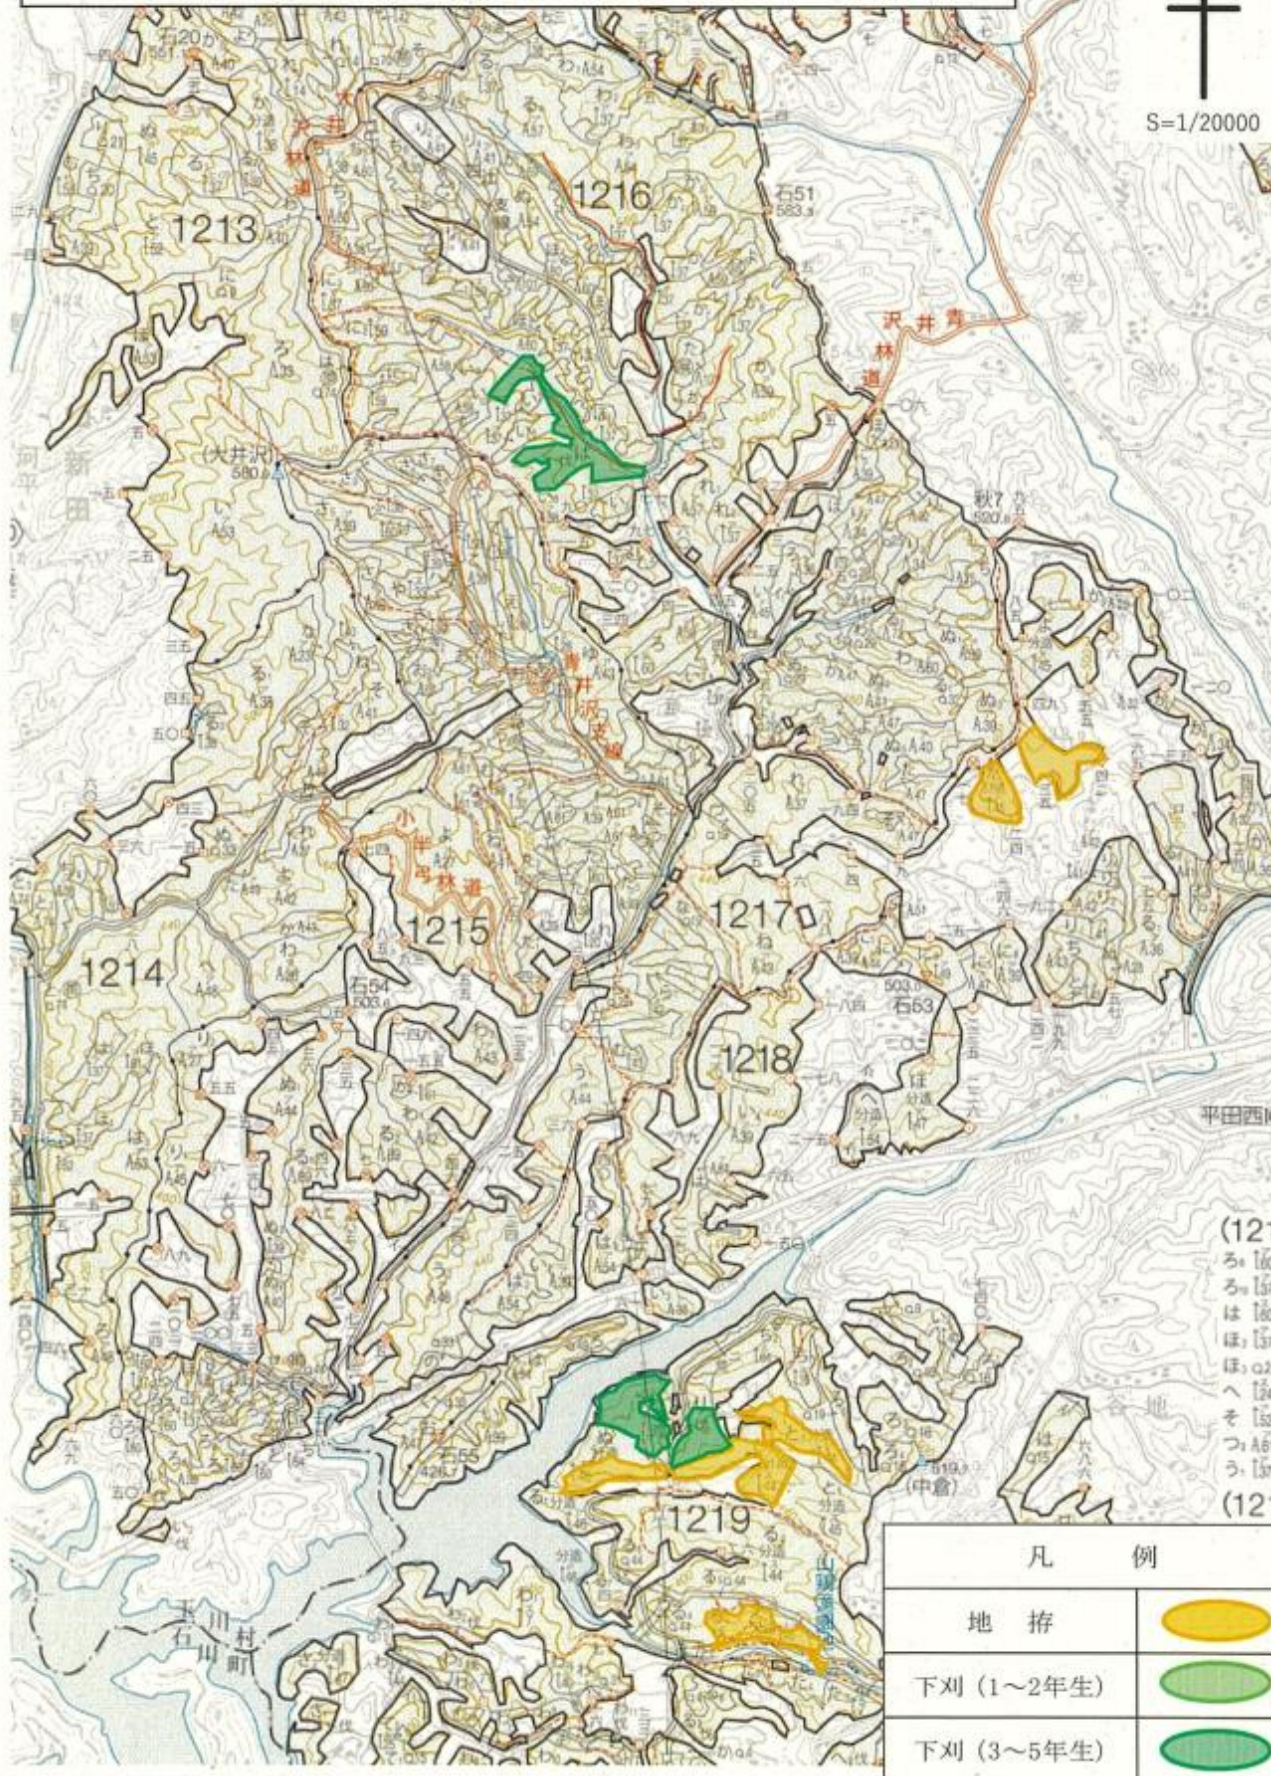

令和6年度 大原・蓬田地区造林（地拵・下刈）請負事業

位置図 1/20,000

所在：福島県石川郡古殿町大字山上字赤土国有林1229い2林小班外

N

S=1/20000

凡 例

地 拵

下刈（1～2年生）

下刈（3～5年生）

令和6年度 大原・蓬田地区造林（地拵・下刈）請負事業

位置図 1/20,000

所在：福島県石川郡古殿町大字山上字赤土国有林1229い2林小班外

N

S=1/20000

(121
ろ
ろ
は
ほ
へ
そ
つ
う
(121

凡 例	
地 拵	
下刈 (1~2年生)	
下刈 (3~5年生)	

令和6年度 大原・蓬田地区造林（地拵・下刈）請負事業

位置図 1/20,000

所在：福島県石川郡古殿町大字山上字赤土国有林1229い2林小班外

計
画
区

N

S=1/20000

王小野

• 1226・1227