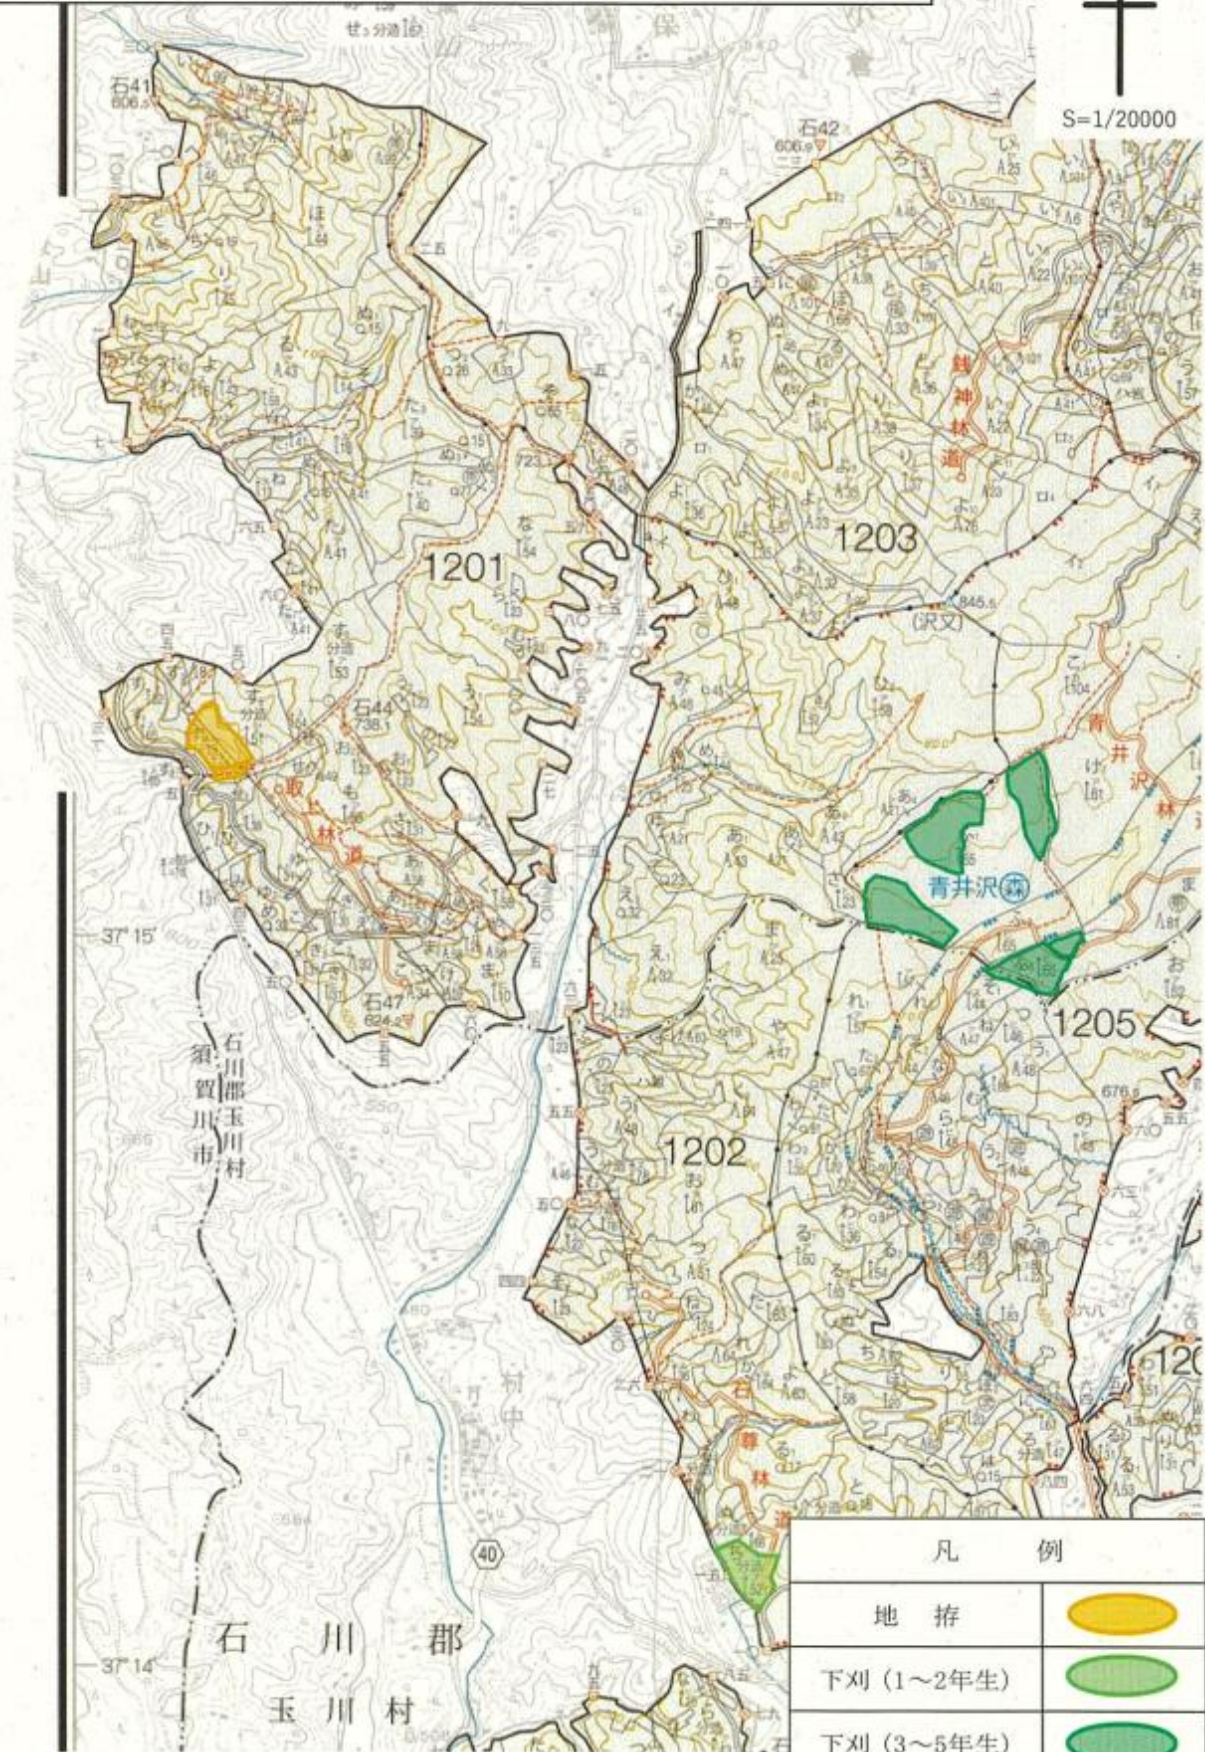

地拵

下刈（1～2年生）

下刈（3～5年生）

令和6年度 大原・蓬田地区造林（地拵・下刈）請負事業

位置図 1/20,000

所在：福島県石川郡古殿町大字山上字赤土国有林1229い2林小班外

N

S=1/20000

令和6年度 大原・蓬田地区造林（地拵・下刈）請負事業

位置図 1/20,000

所在：福島県石川郡古殿町大字山上字赤土国有林1229い2林小班外

N

S=1/20000

凡 例

地 拵

下刈（1～2年生）

下刈（3～5年生）

令和6年度 大原・蓬田地区造林（地拵・下刈）請負事業

位置図 1/20,000

所在：福島県石川郡古殿町大字山上字赤土国有林1229い2林小班外

N

S=1/20000

(121
ろ
ろ
は
ほ
へ
そ
つ
う
(121

凡 例	
地 拵	
下刈 (1~2年生)	
下刈 (3~5年生)	

令和6年度 大原・蓬田地区造林（地拵・下刈）請負事業

位置図 1/20,000

所在：福島県石川郡古殿町大字山上字赤土国有林1229い2林小班外

計
画
区

N

S=1/20000

王小野

• 1226・1227