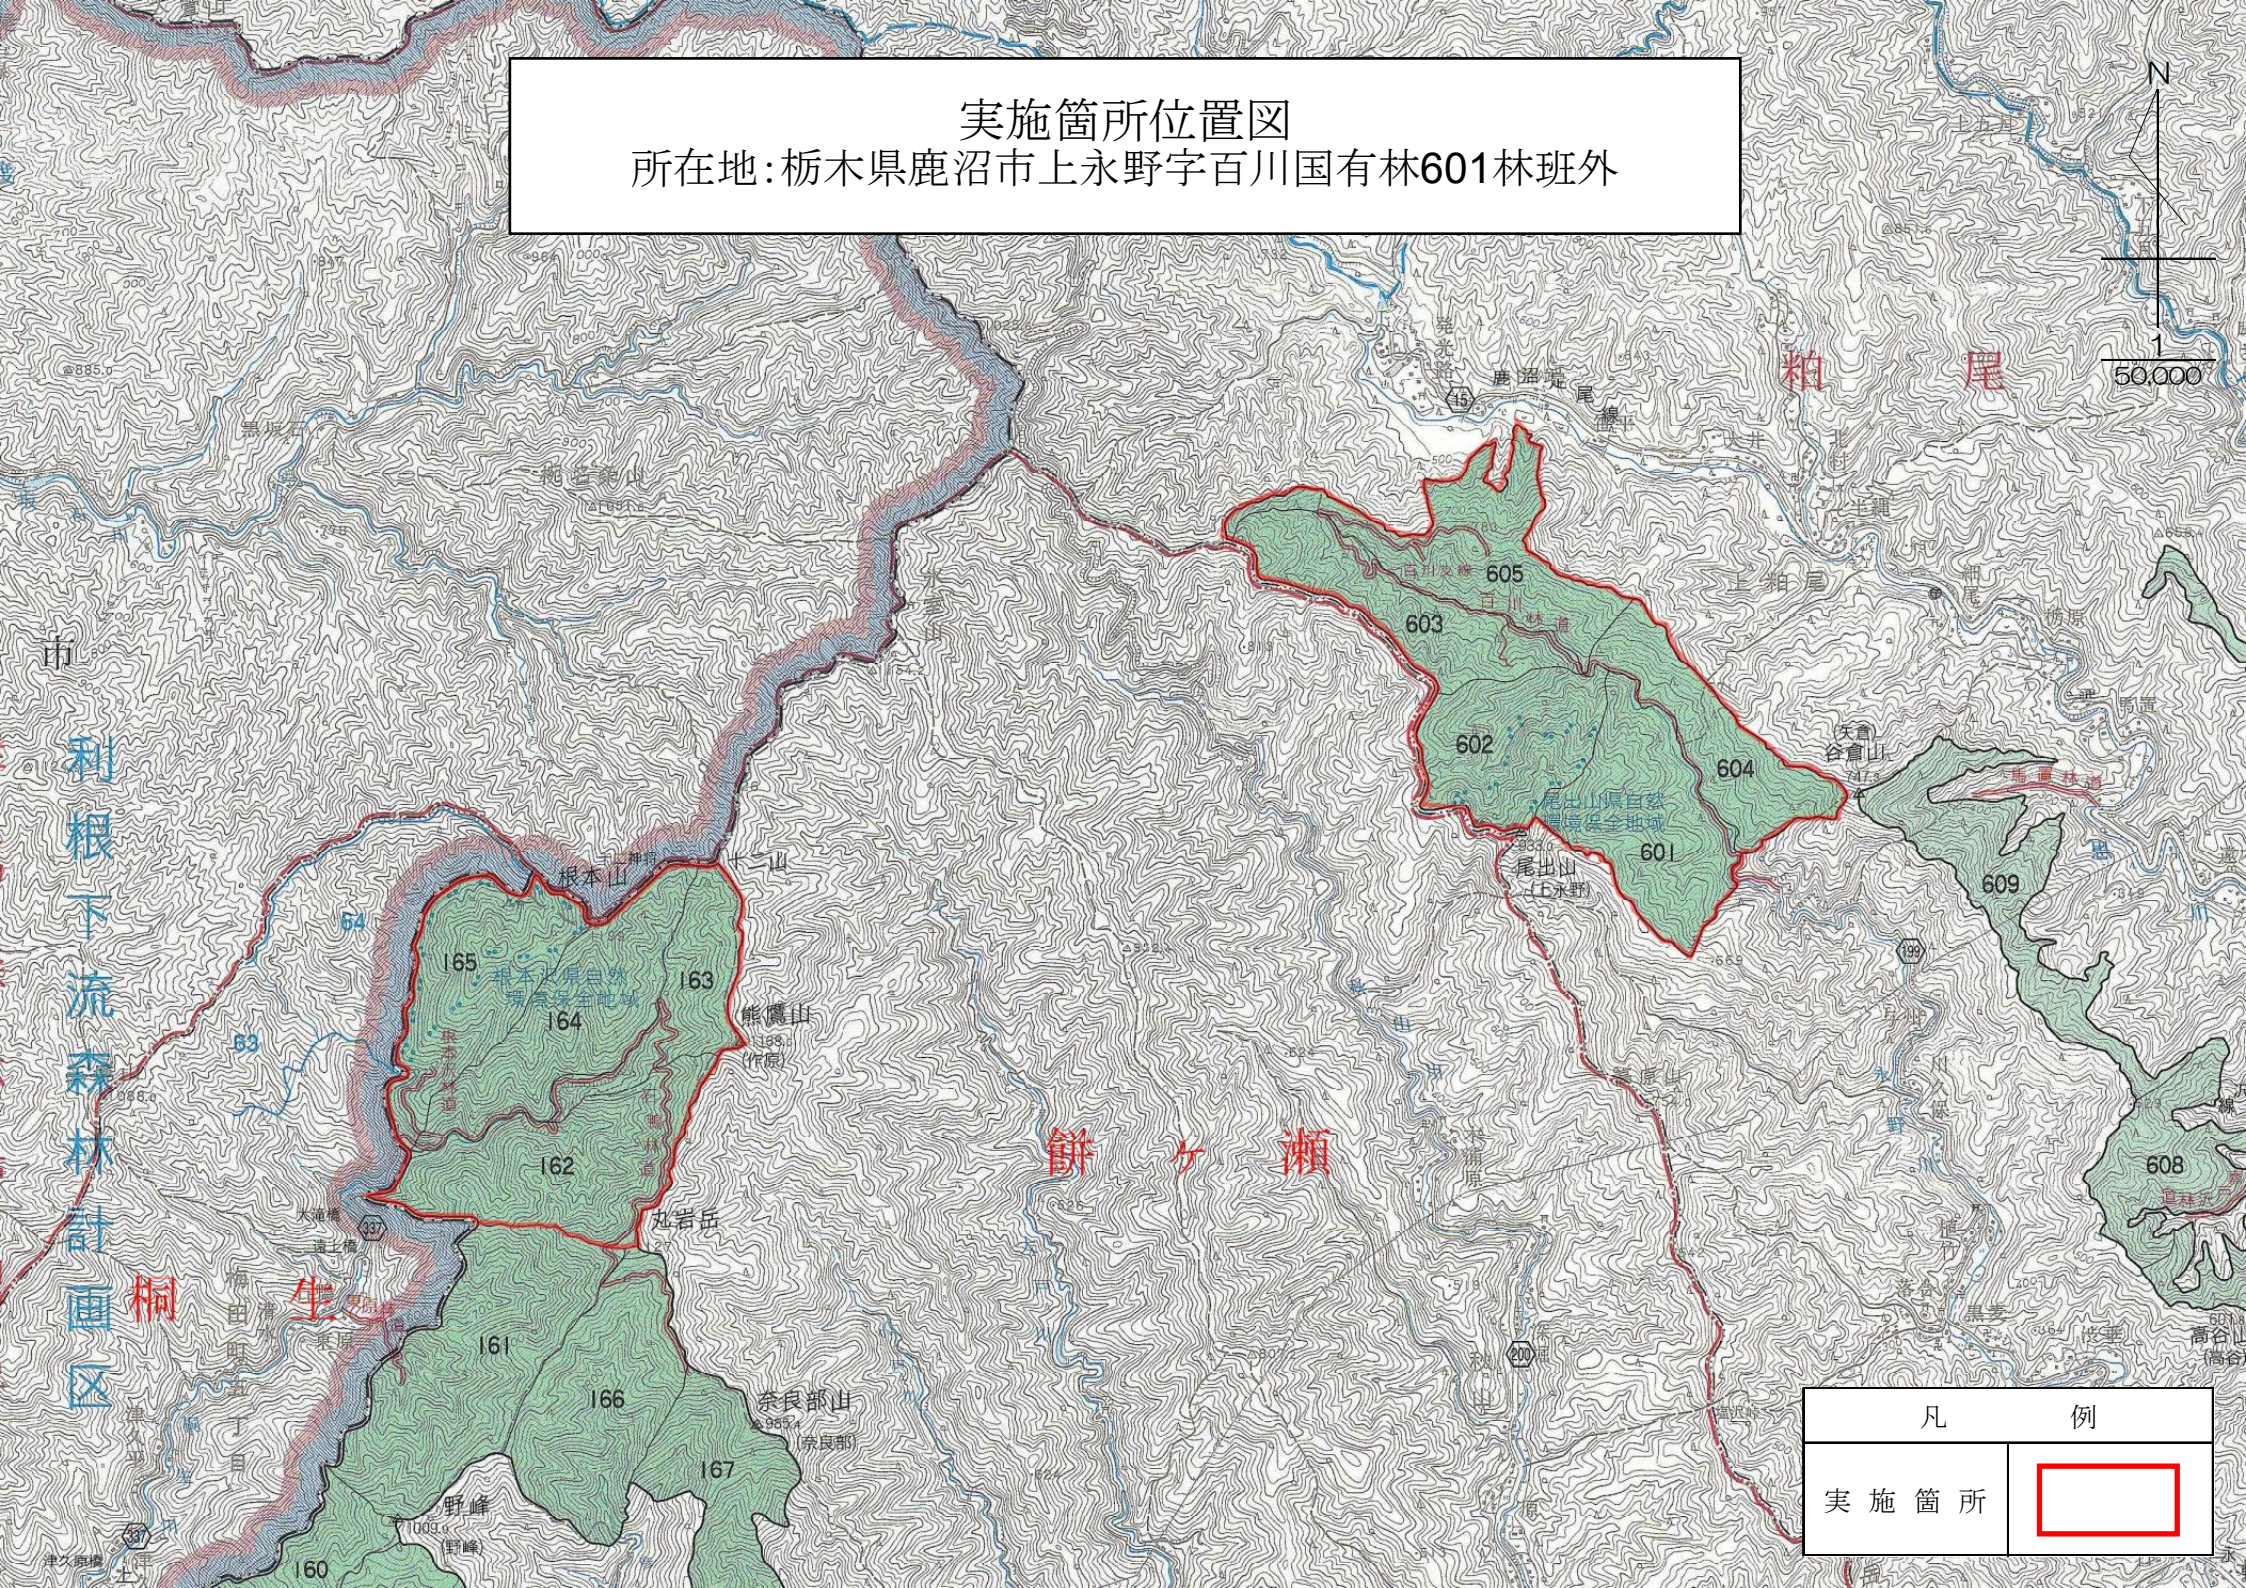

事業名

粕尾・佐野地域における有害鳥獣捕獲委託事業

【R7 明許】

位置図 (1/50,000) 1枚

位置図 (1/20,000) 2枚

実施箇所位置図
所在地: 栃木県鹿沼市上永野字百川国有林601林班外

凡 例	
実施箇所	

実施箇所位置図

所在地: 栃木県鹿沼市上永野字百川国有林601林班外

(605)
ろ 0.53
る 1.7
イ 岩
口 雑

(603)
に 0.57
へ 1.5
へ 1.6

(601)
と 1.50
ち 1.2
ち 1.48

位置図
1:400,000

凡	例
実施箇所	

実施箇所位置図

所在地: 栃木県佐野市飛駒町十二山国有林162林班外

凡	例
実施箇所	