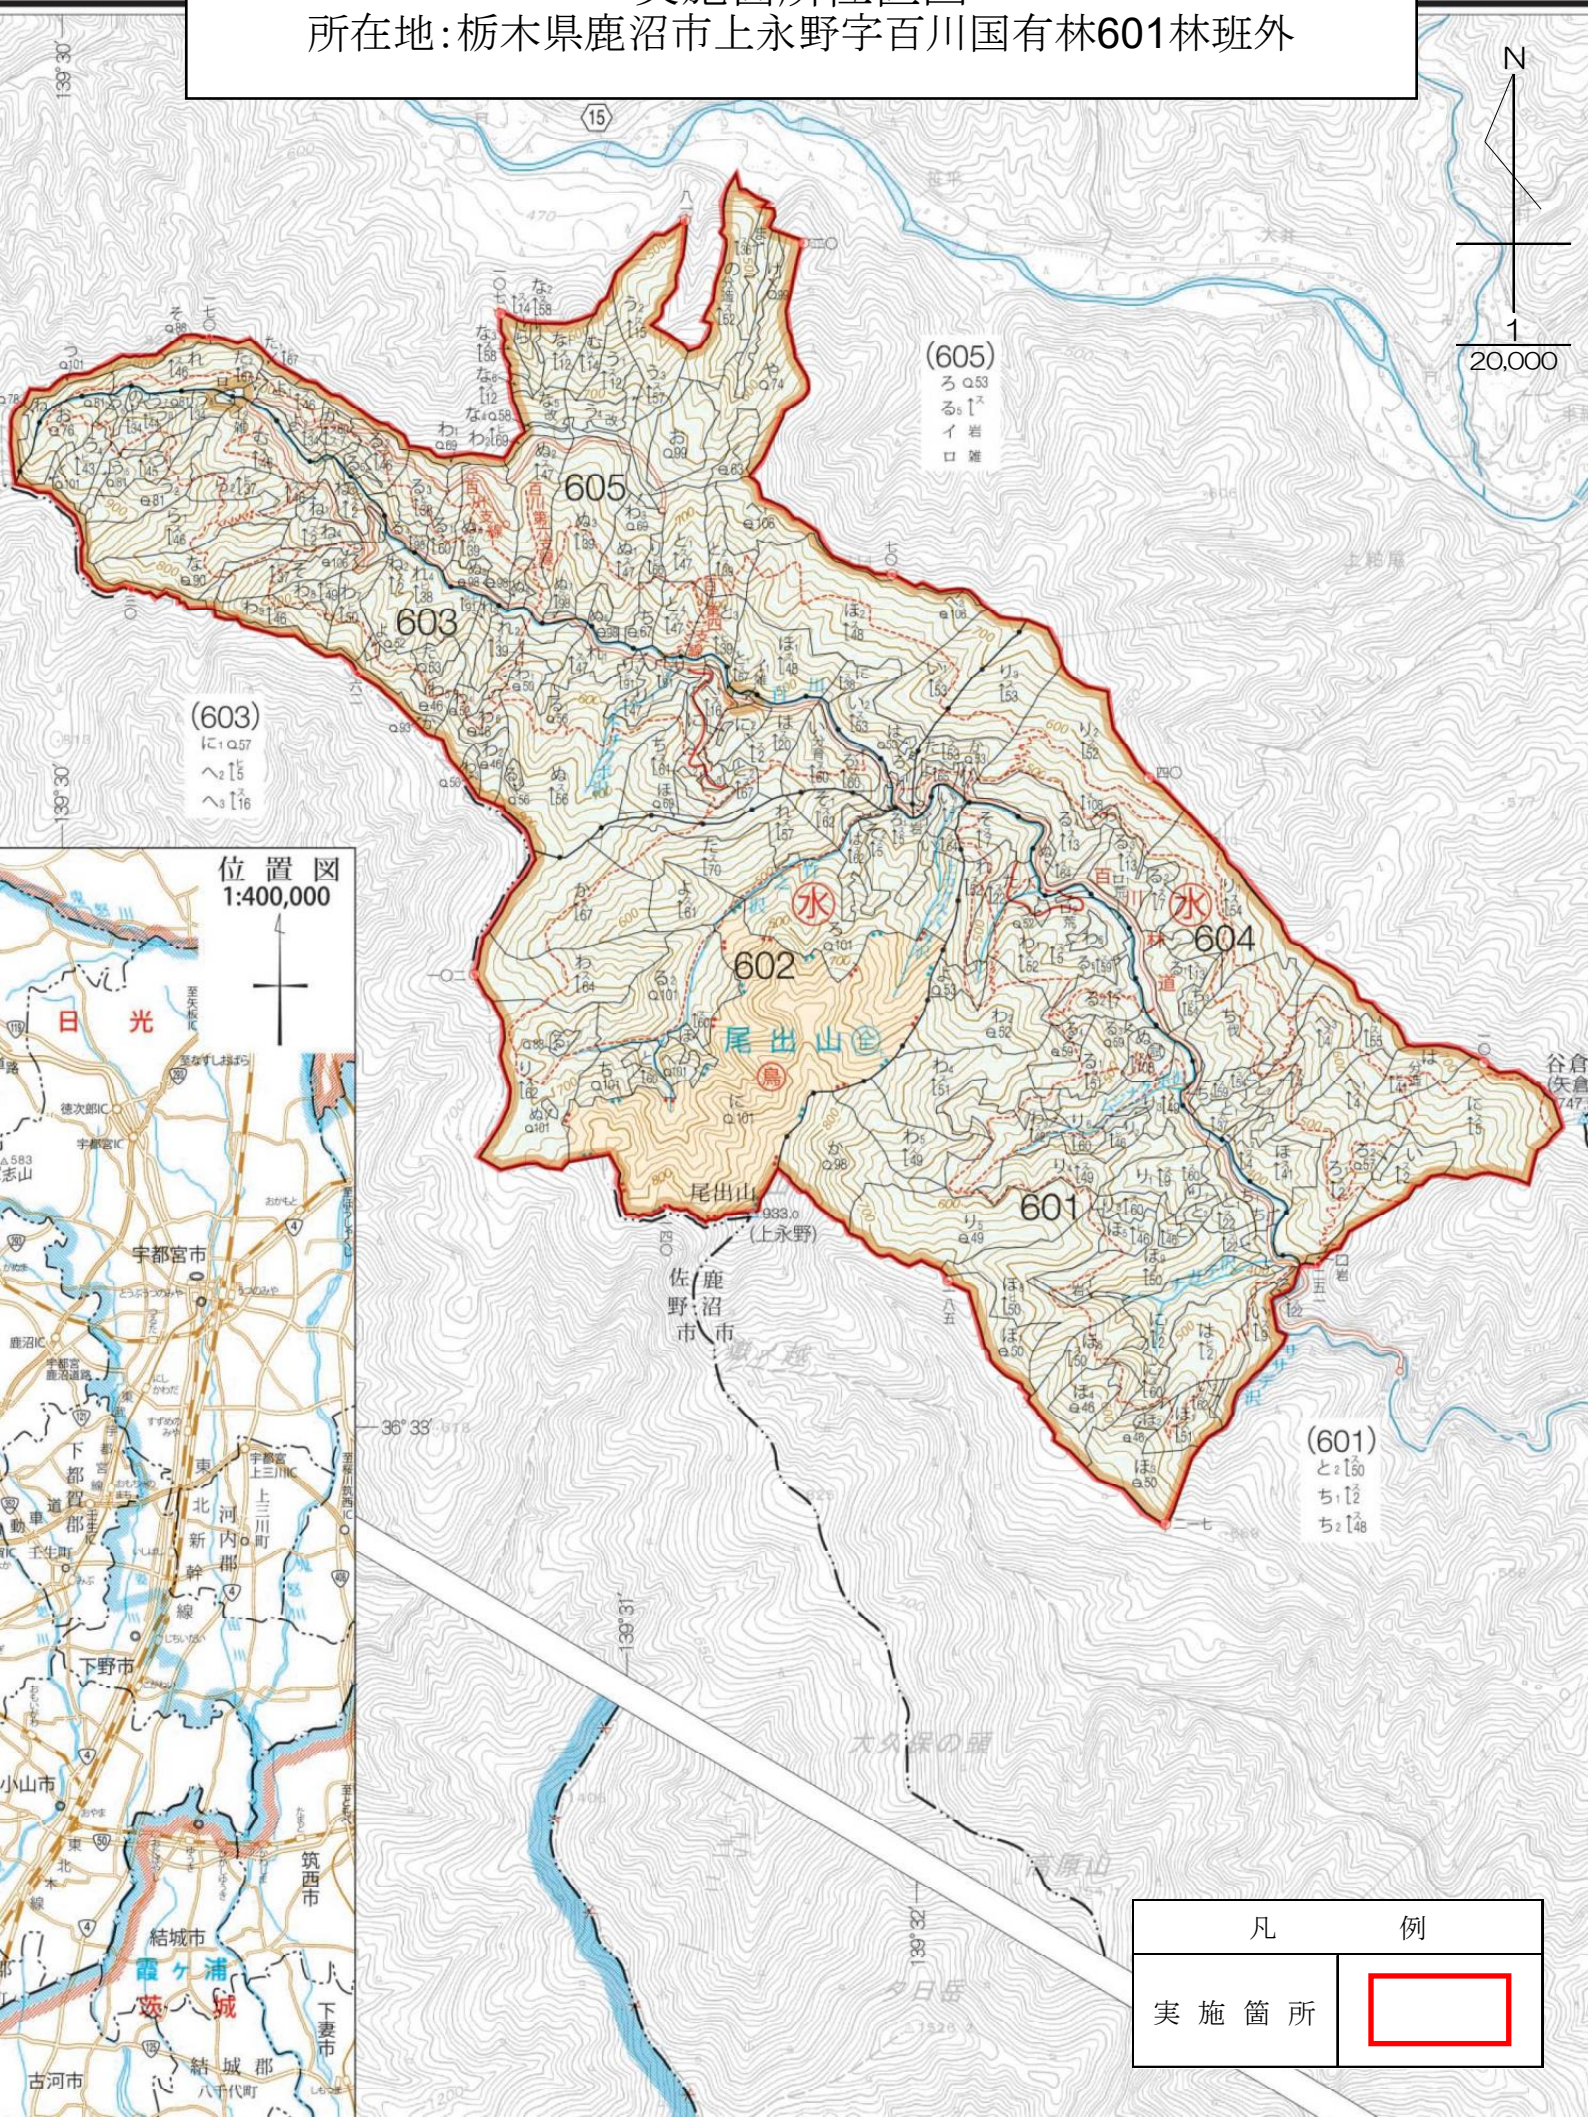

事業名

粕尾・佐野地域における有害鳥獣捕獲委託事業

【R7 明許】

位置図 (1/50,000) 1枚

位置図 (1/20,000) 2枚

実施箇所位置図
所在地: 栃木県鹿沼市上永野字百川国有林601林班外

凡 例	
実施箇所	

実施箇所位置図

所在地: 栃木県鹿沼市上永野字百川国有林601林班外

(605)
ろ 0.53
る 1.7
イ 岩
口 雑

(603)
に 0.57
へ 1.5
へ 1.6

(601)
と 1.50
ち 1.2
ち 1.48

位置図
1:400,000

凡	例
実施箇所	

実施箇所位置図

所在地: 栃木県佐野市飛駒町十二山国有林162林班外

凡	例
実施箇所	