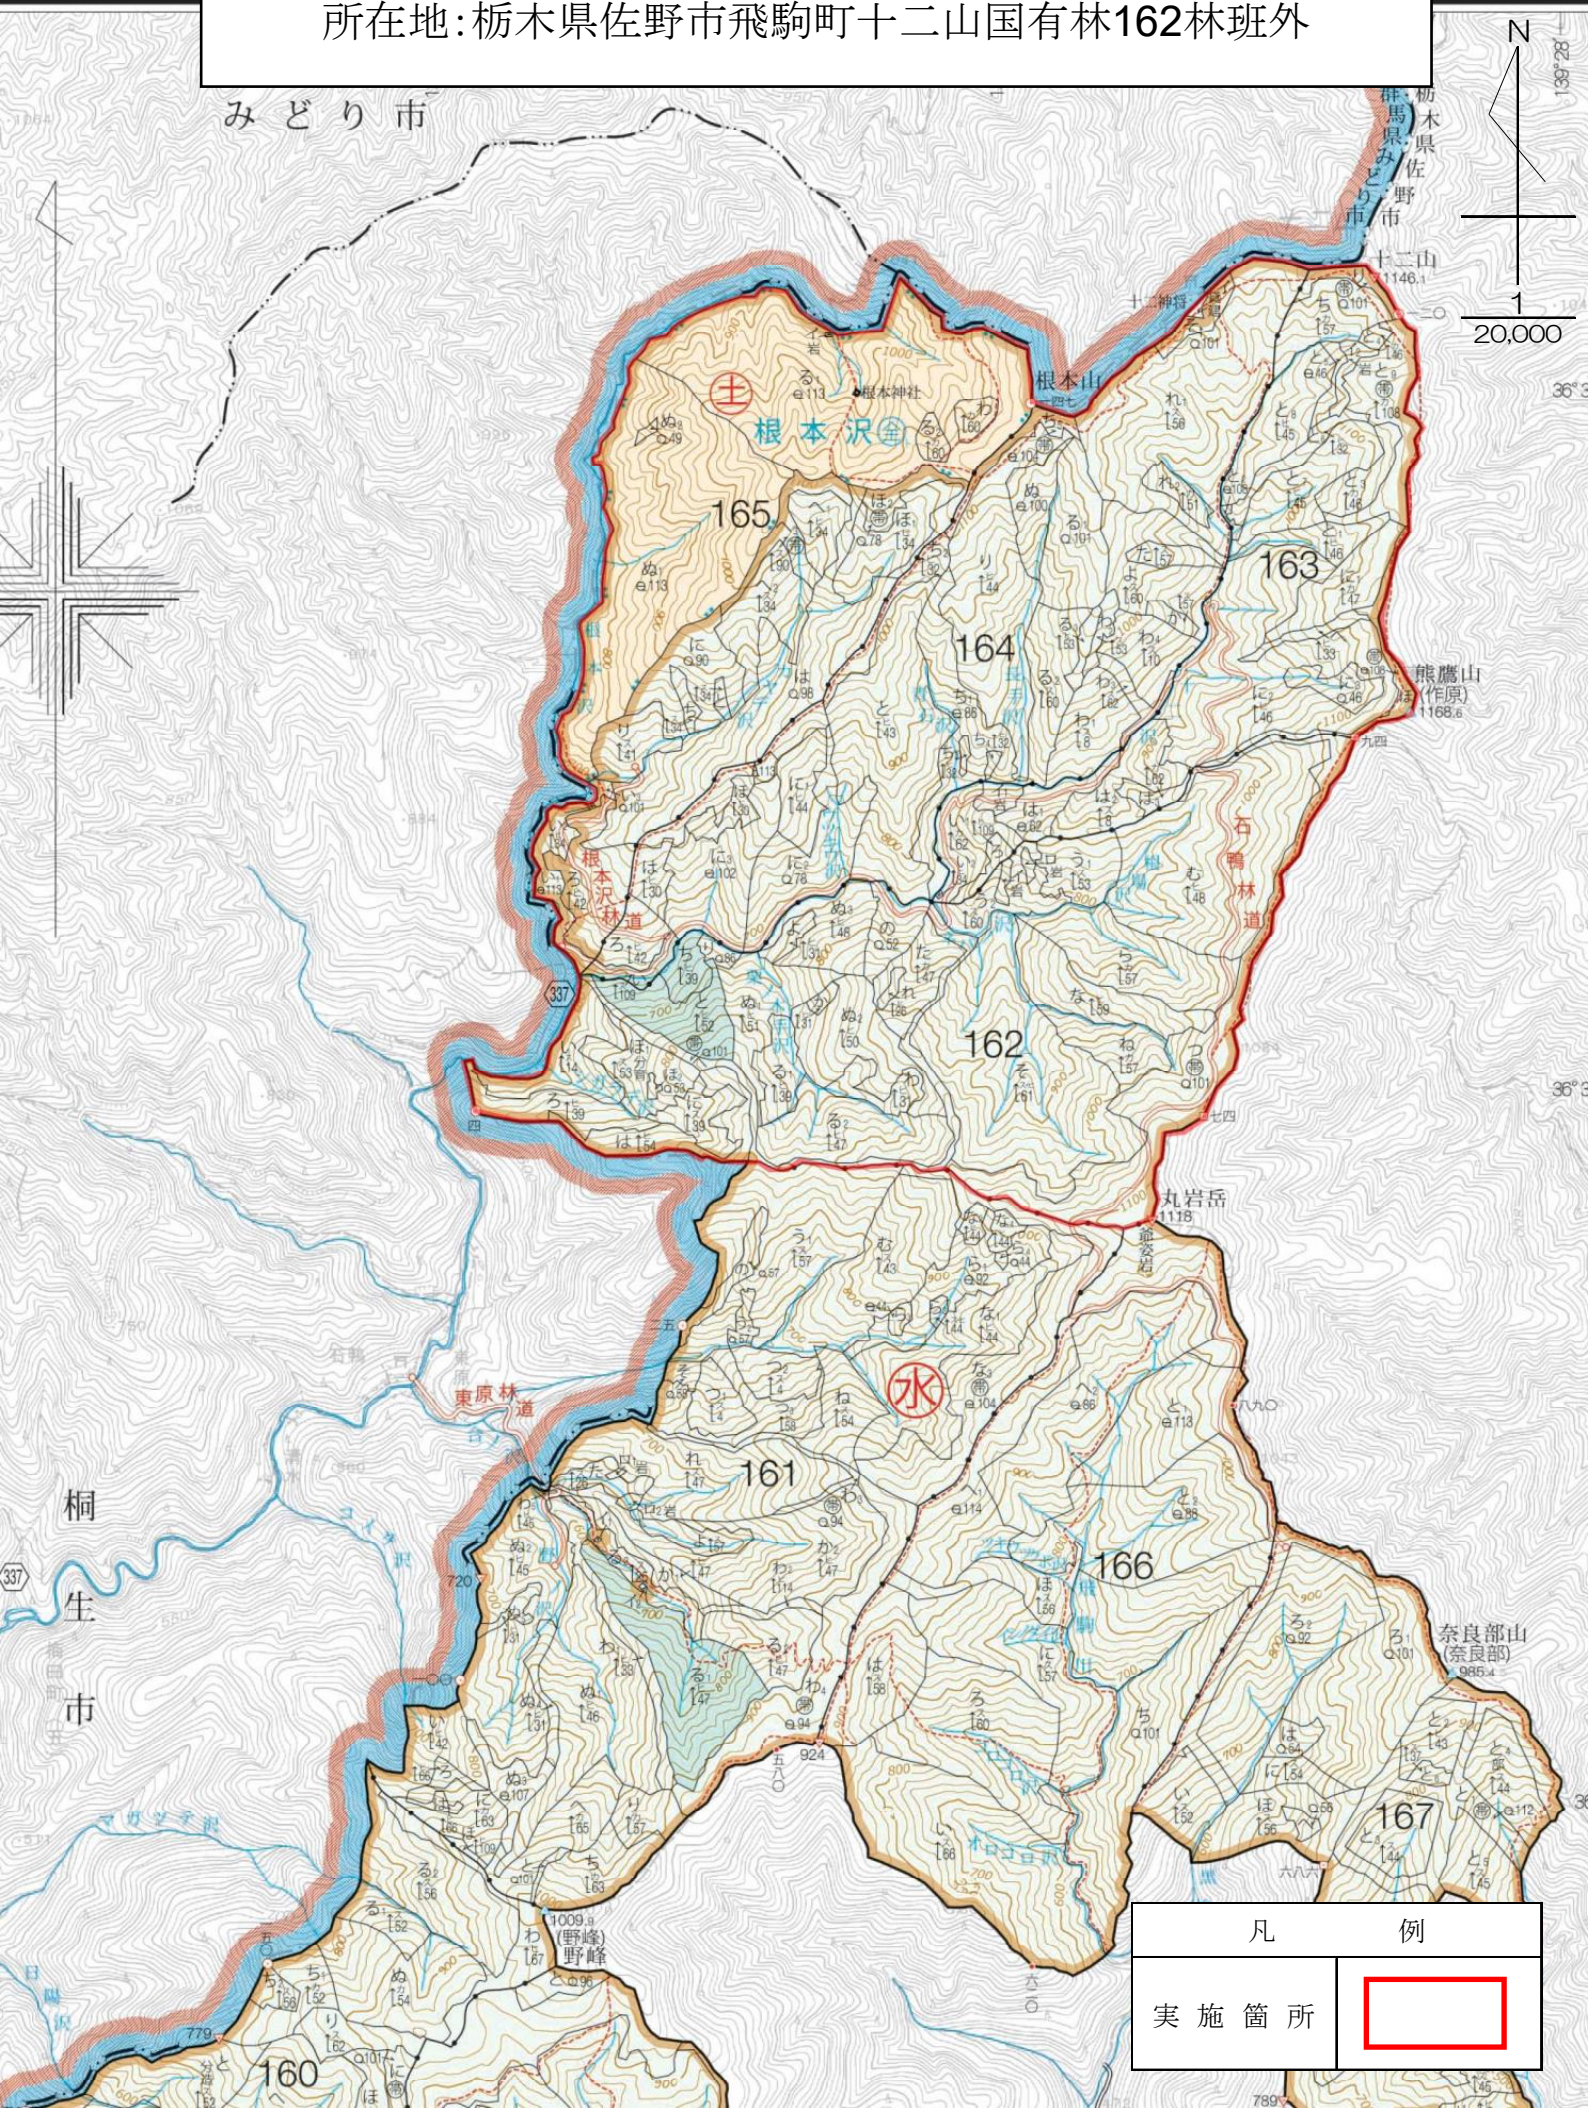

事業名

粕尾・佐野地域における有害鳥獣捕獲委託事業

【R7 明許】

位置図 (1/50,000) 1枚

位置図 (1/20,000) 2枚

実施箇所位置図
所在地: 栃木県鹿沼市上永野字百川国有林601林班外

凡 例	
実施箇所	

実施箇所位置図

所在地: 栃木県鹿沼市上永野字百川国有林601林班外

(605)
ろ 0.53
る 1.7
イ 岩
口 雑

(603)
に 0.57
へ 1.5
へ 1.6

(601)
と 1.50
ち 1.2
ち 1.48

位置図
1:400,000

凡	例
実施箇所	

実施箇所位置図

所在地: 栃木県佐野市飛駒町十二山国有林162林班外

凡	例
実施箇所	