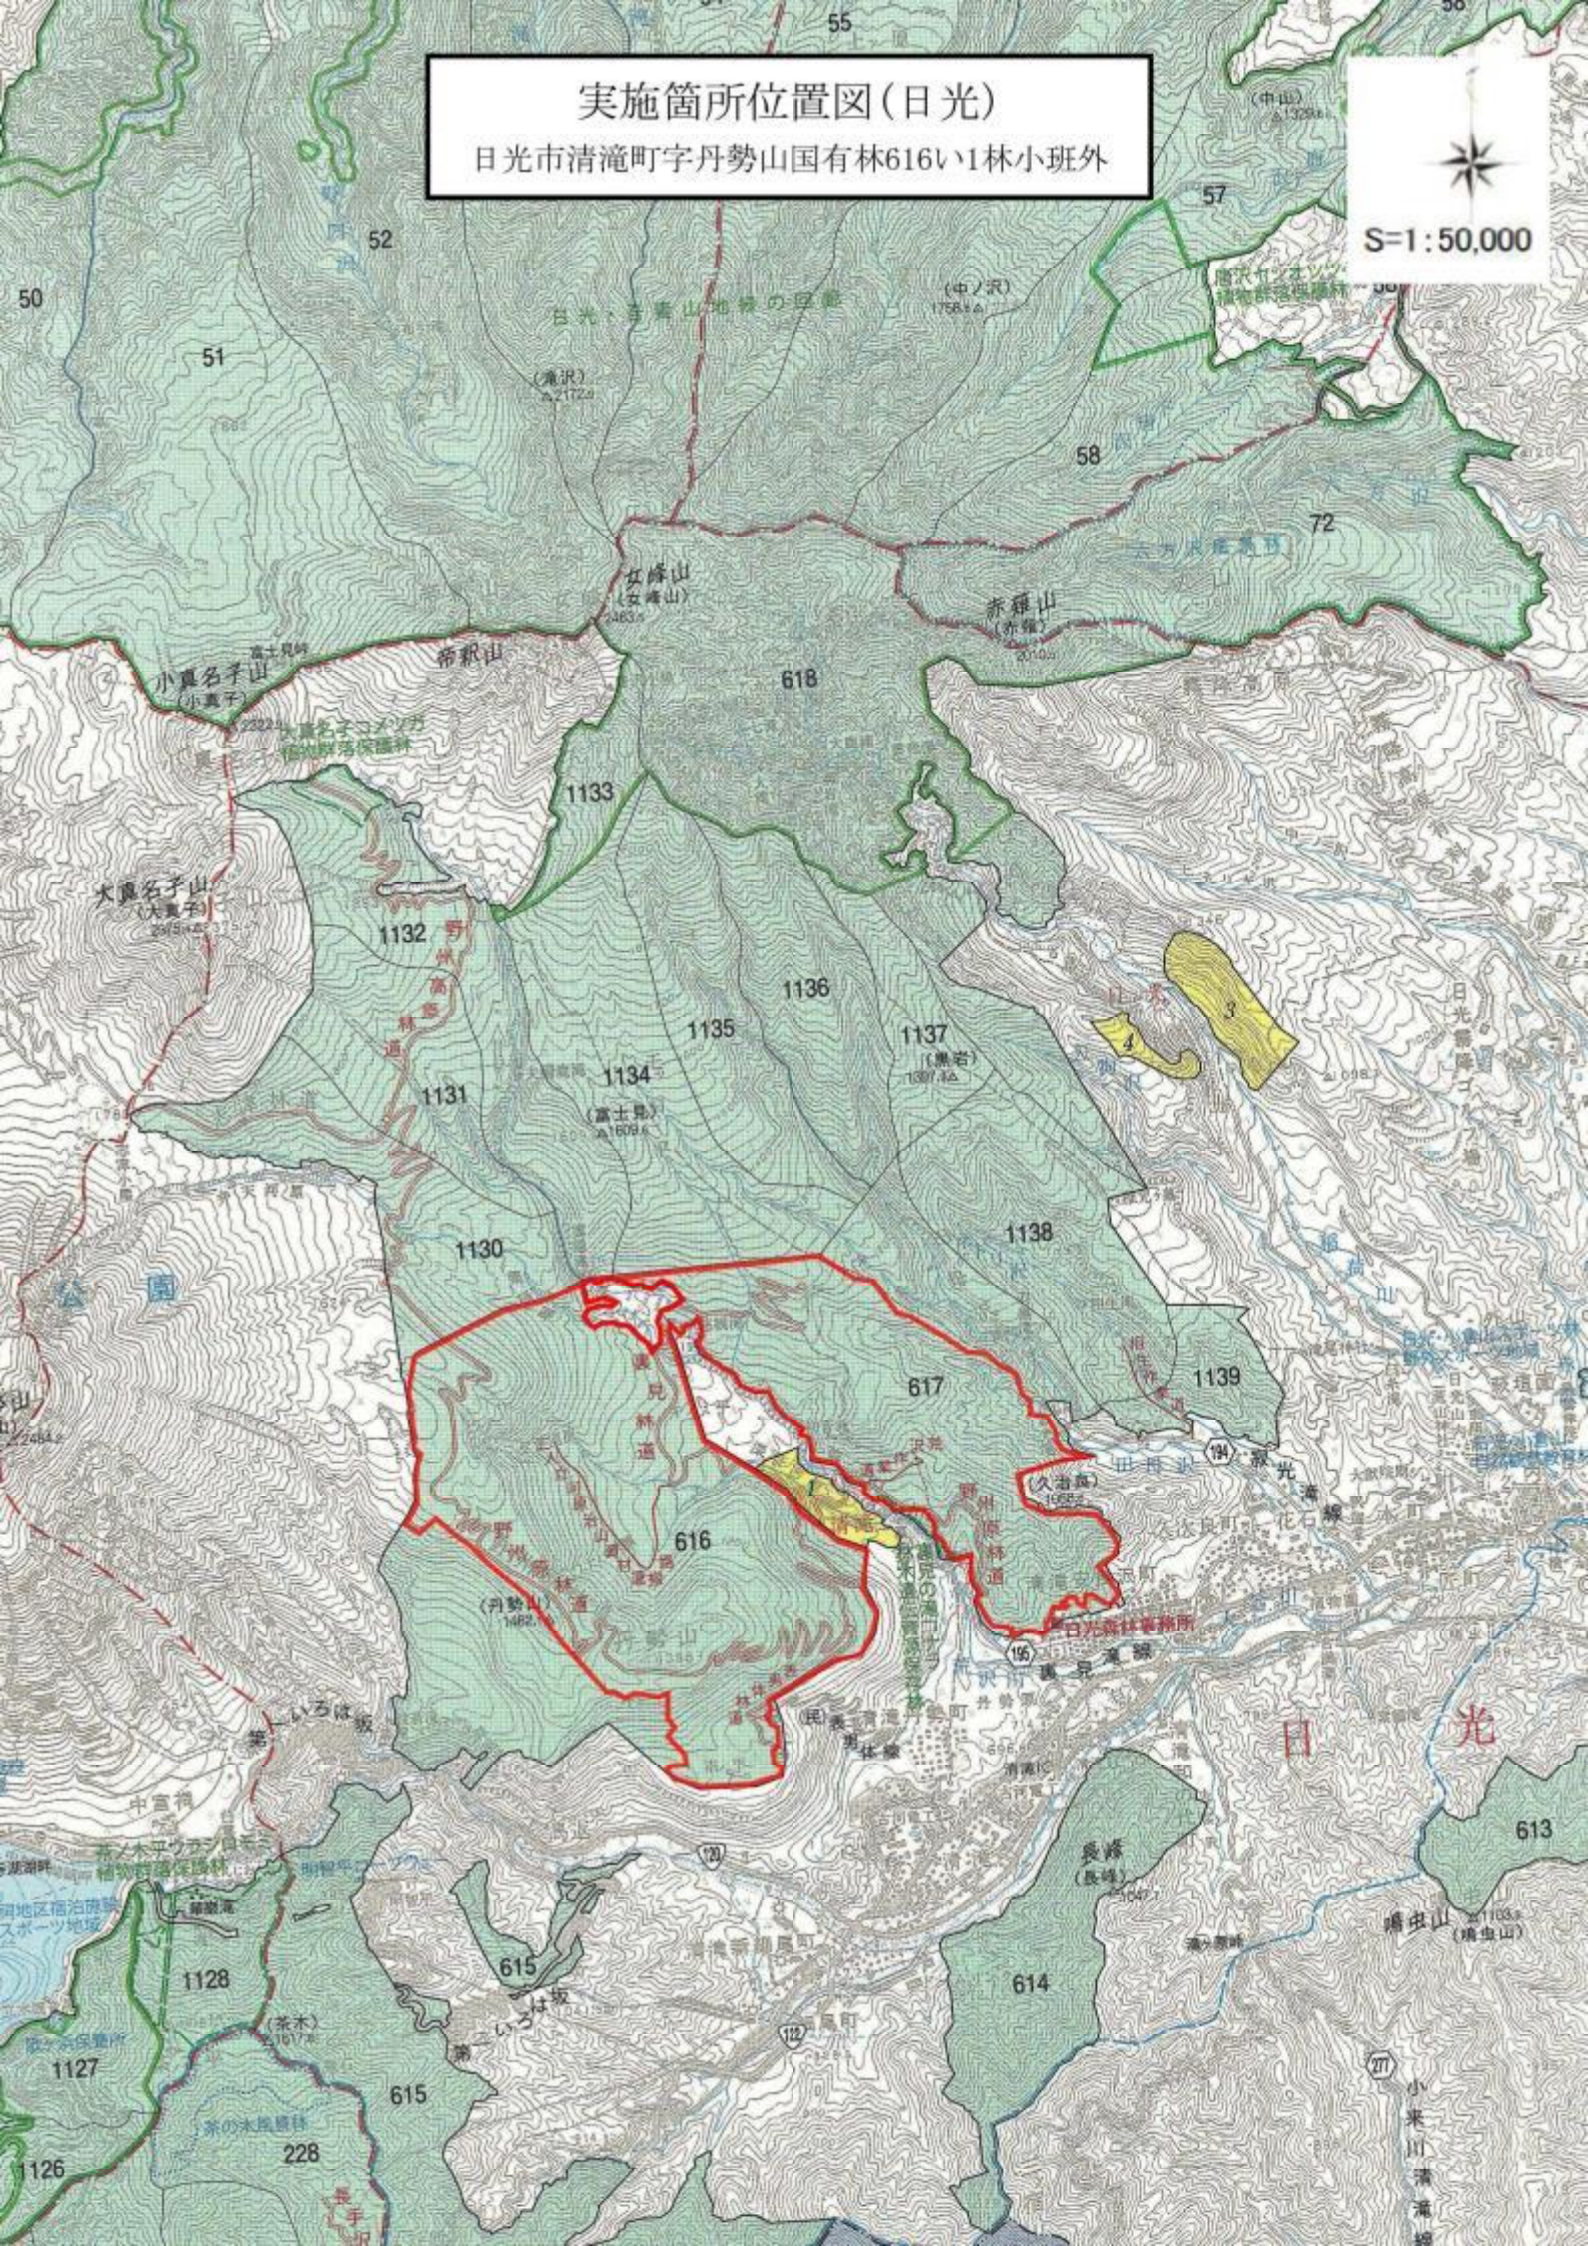

事業名

日光・奥日光地域における有害鳥獣捕獲委託事業

【R7 明許】

位置図 (1/50,000) 2枚

位置図 (1/20,000) 3枚

実施箇所位置図(日光)

日光市清滝町字丹勢山国有林616い1林小班外

実施箇所位置図(奥日光)

日光市日光字奥日光国有林1022い林小班外

実施箇所位置図(日光)
所在地:栃木県日光市清滝町字丹勢山国有林616林班外

- 凡例
- 実施区域
 - ⊗ 減容化 処理容器 (県)
 - ◎ 減容化 処理容器 (国)

実施箇所位置図(奥日光)

所在地：栃木県日光市日光字奥日光国有林1022林班外

の回廊日元線(回)

凡例

-  実施区域
-  減容化処理容器 (県)
-  減容化処理容器 (国)

実施箇所位置図(奥日光)

所在地：栃木県日光市日光字奥日光国有林1105林班外

- 凡例
- 実施区域
 - ⊗ 減容化処理容器 (県)
 - ◎ 減容化処理容器 (国)