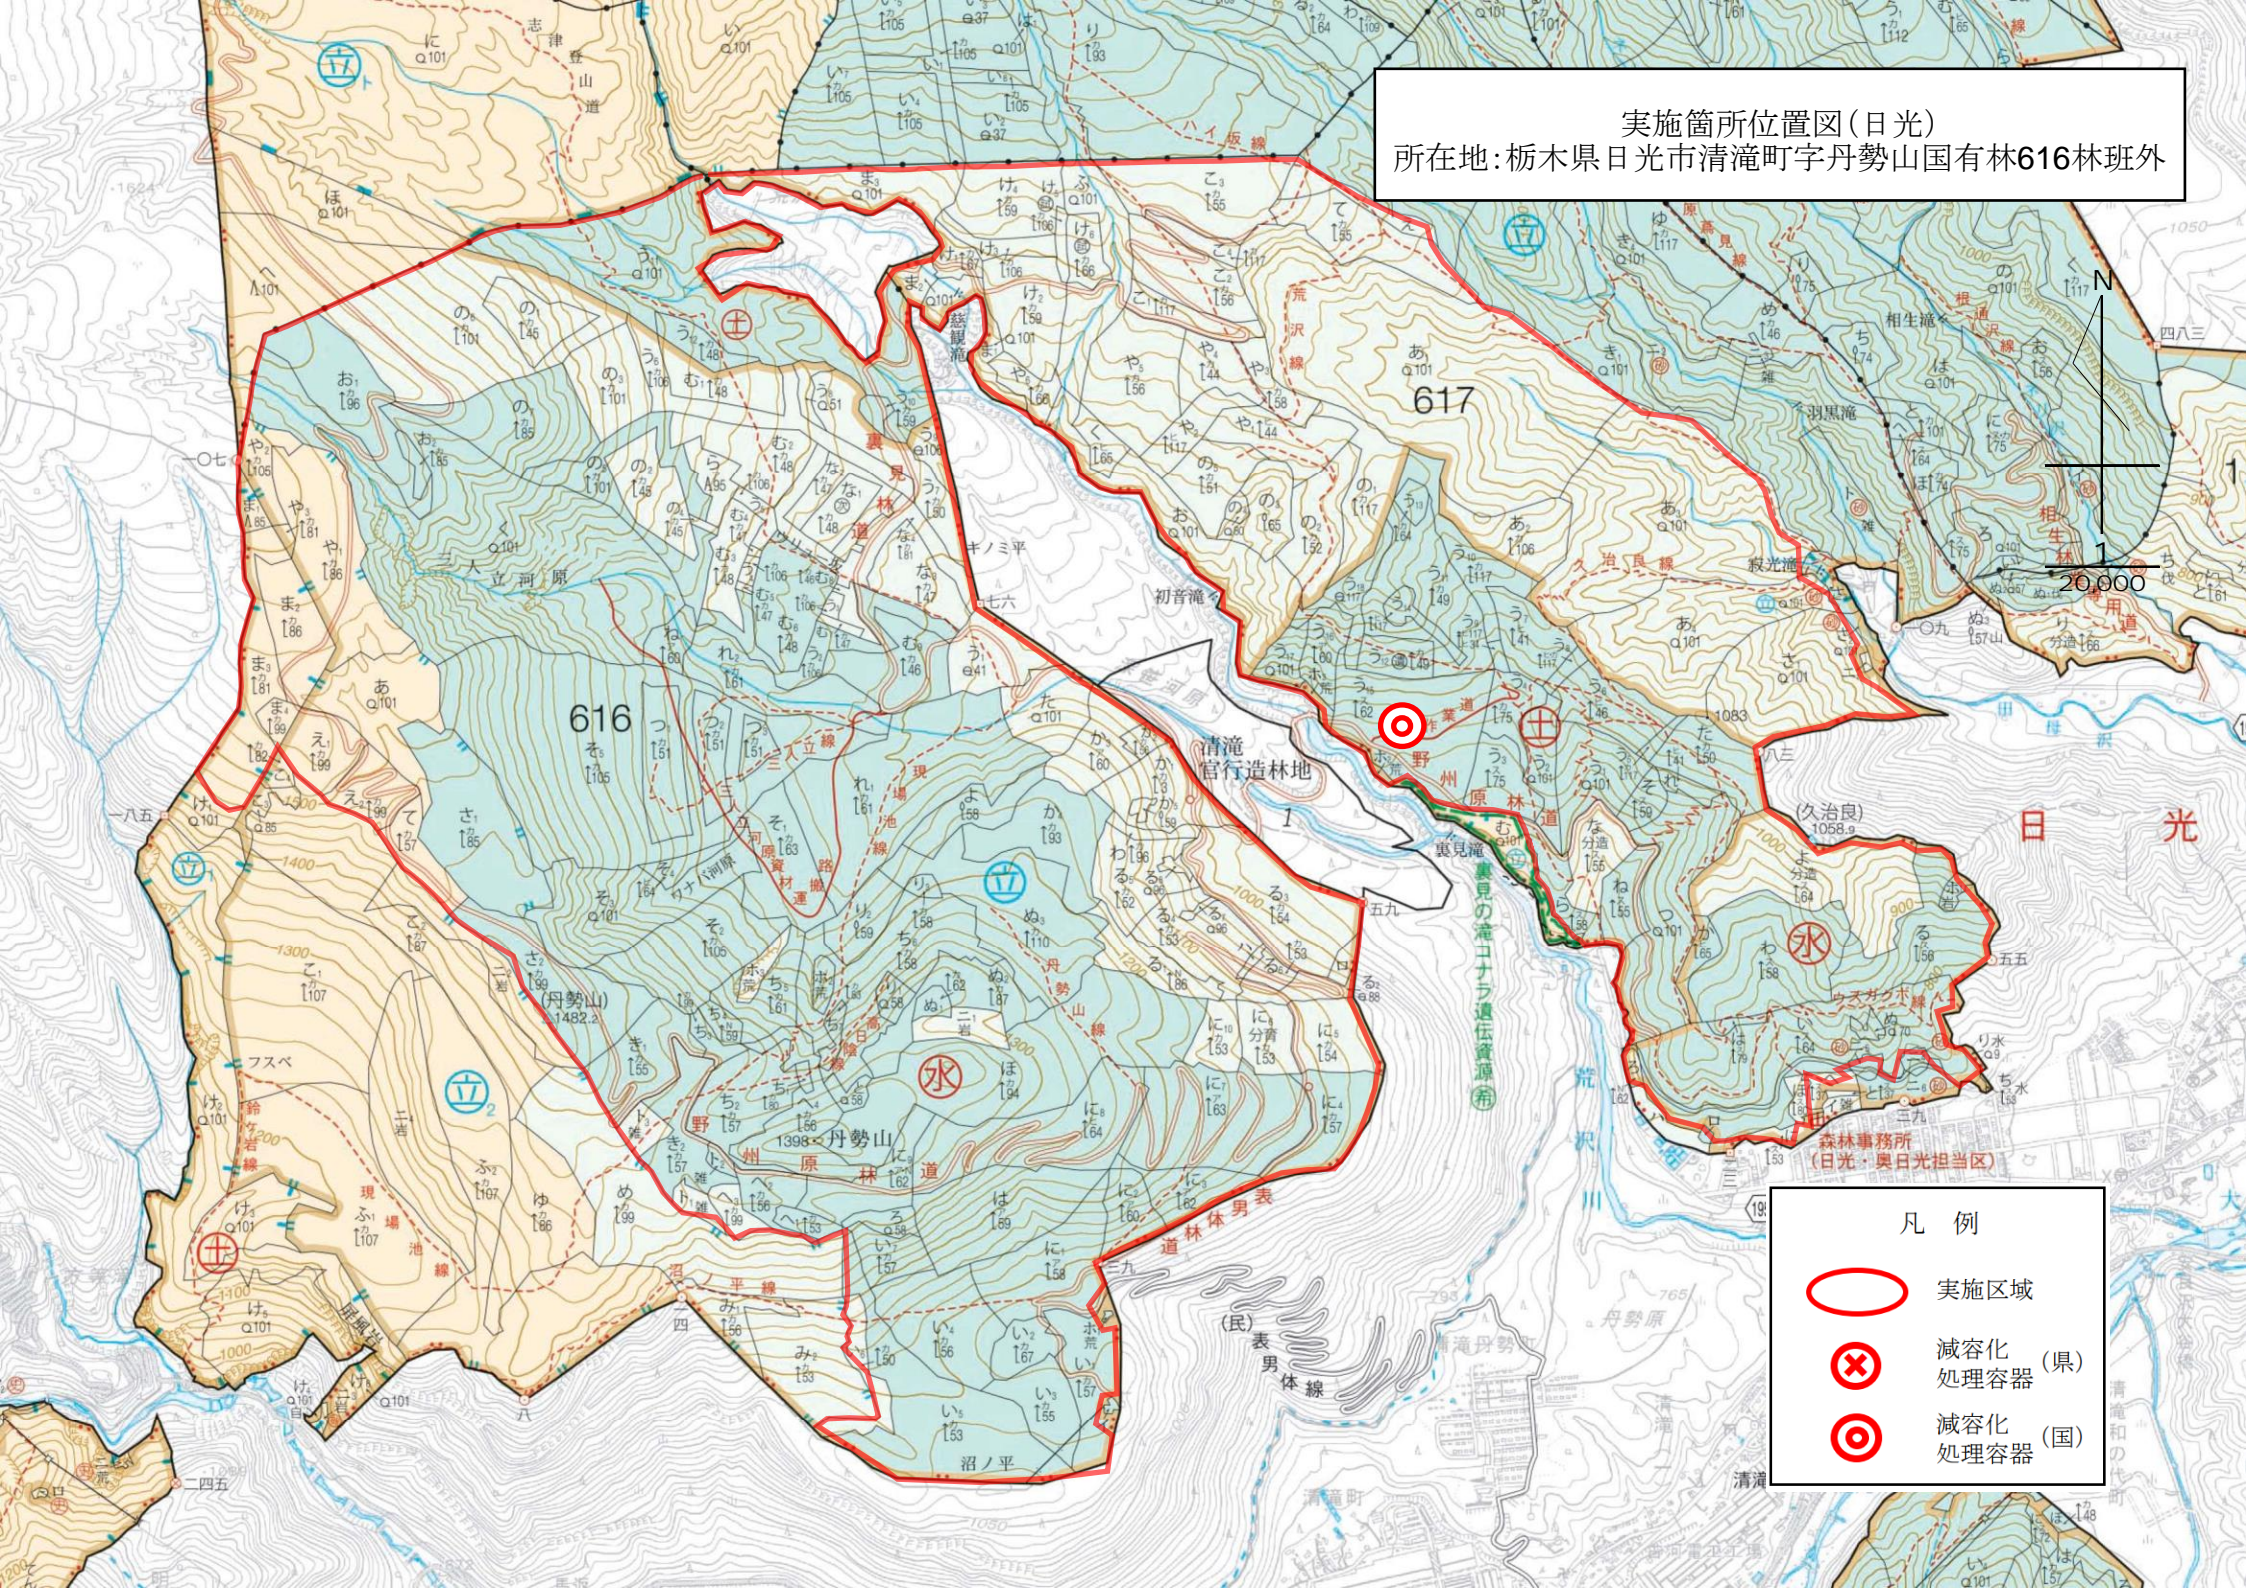

事業名

日光・奥日光地域における有害鳥獣捕獲委託事業

【R7 明許】

位置図 (1/50,000) 2枚

位置図 (1/20,000) 3枚

実施箇所位置図(日光)

日光市清滝町字丹勢山国有林616い1林小班外

実施箇所位置図(奥日光)

日光市日光字奥日光国有林1022い林小班外

実施箇所位置図(日光)
所在地:栃木県日光市清滝町字丹勢山国有林616林班外

- 凡例
- 実施区域
 - ⊗ 減容化 処理容器 (県)
 - ◎ 減容化 処理容器 (国)

実施箇所位置図(奥日光)

所在地：栃木県日光市日光字奥日光国有林1022林班外

の回廊日元線(回)

凡例

-  実施区域
-  減容化処理容器 (県)
-  減容化処理容器 (国)

実施箇所位置図(奥日光)

所在地：栃木県日光市日光字奥日光国有林1105林班外

- 凡例
- 実施区域
 - ⊗ 減容化処理容器 (県)
 - ◎ 減容化処理容器 (国)