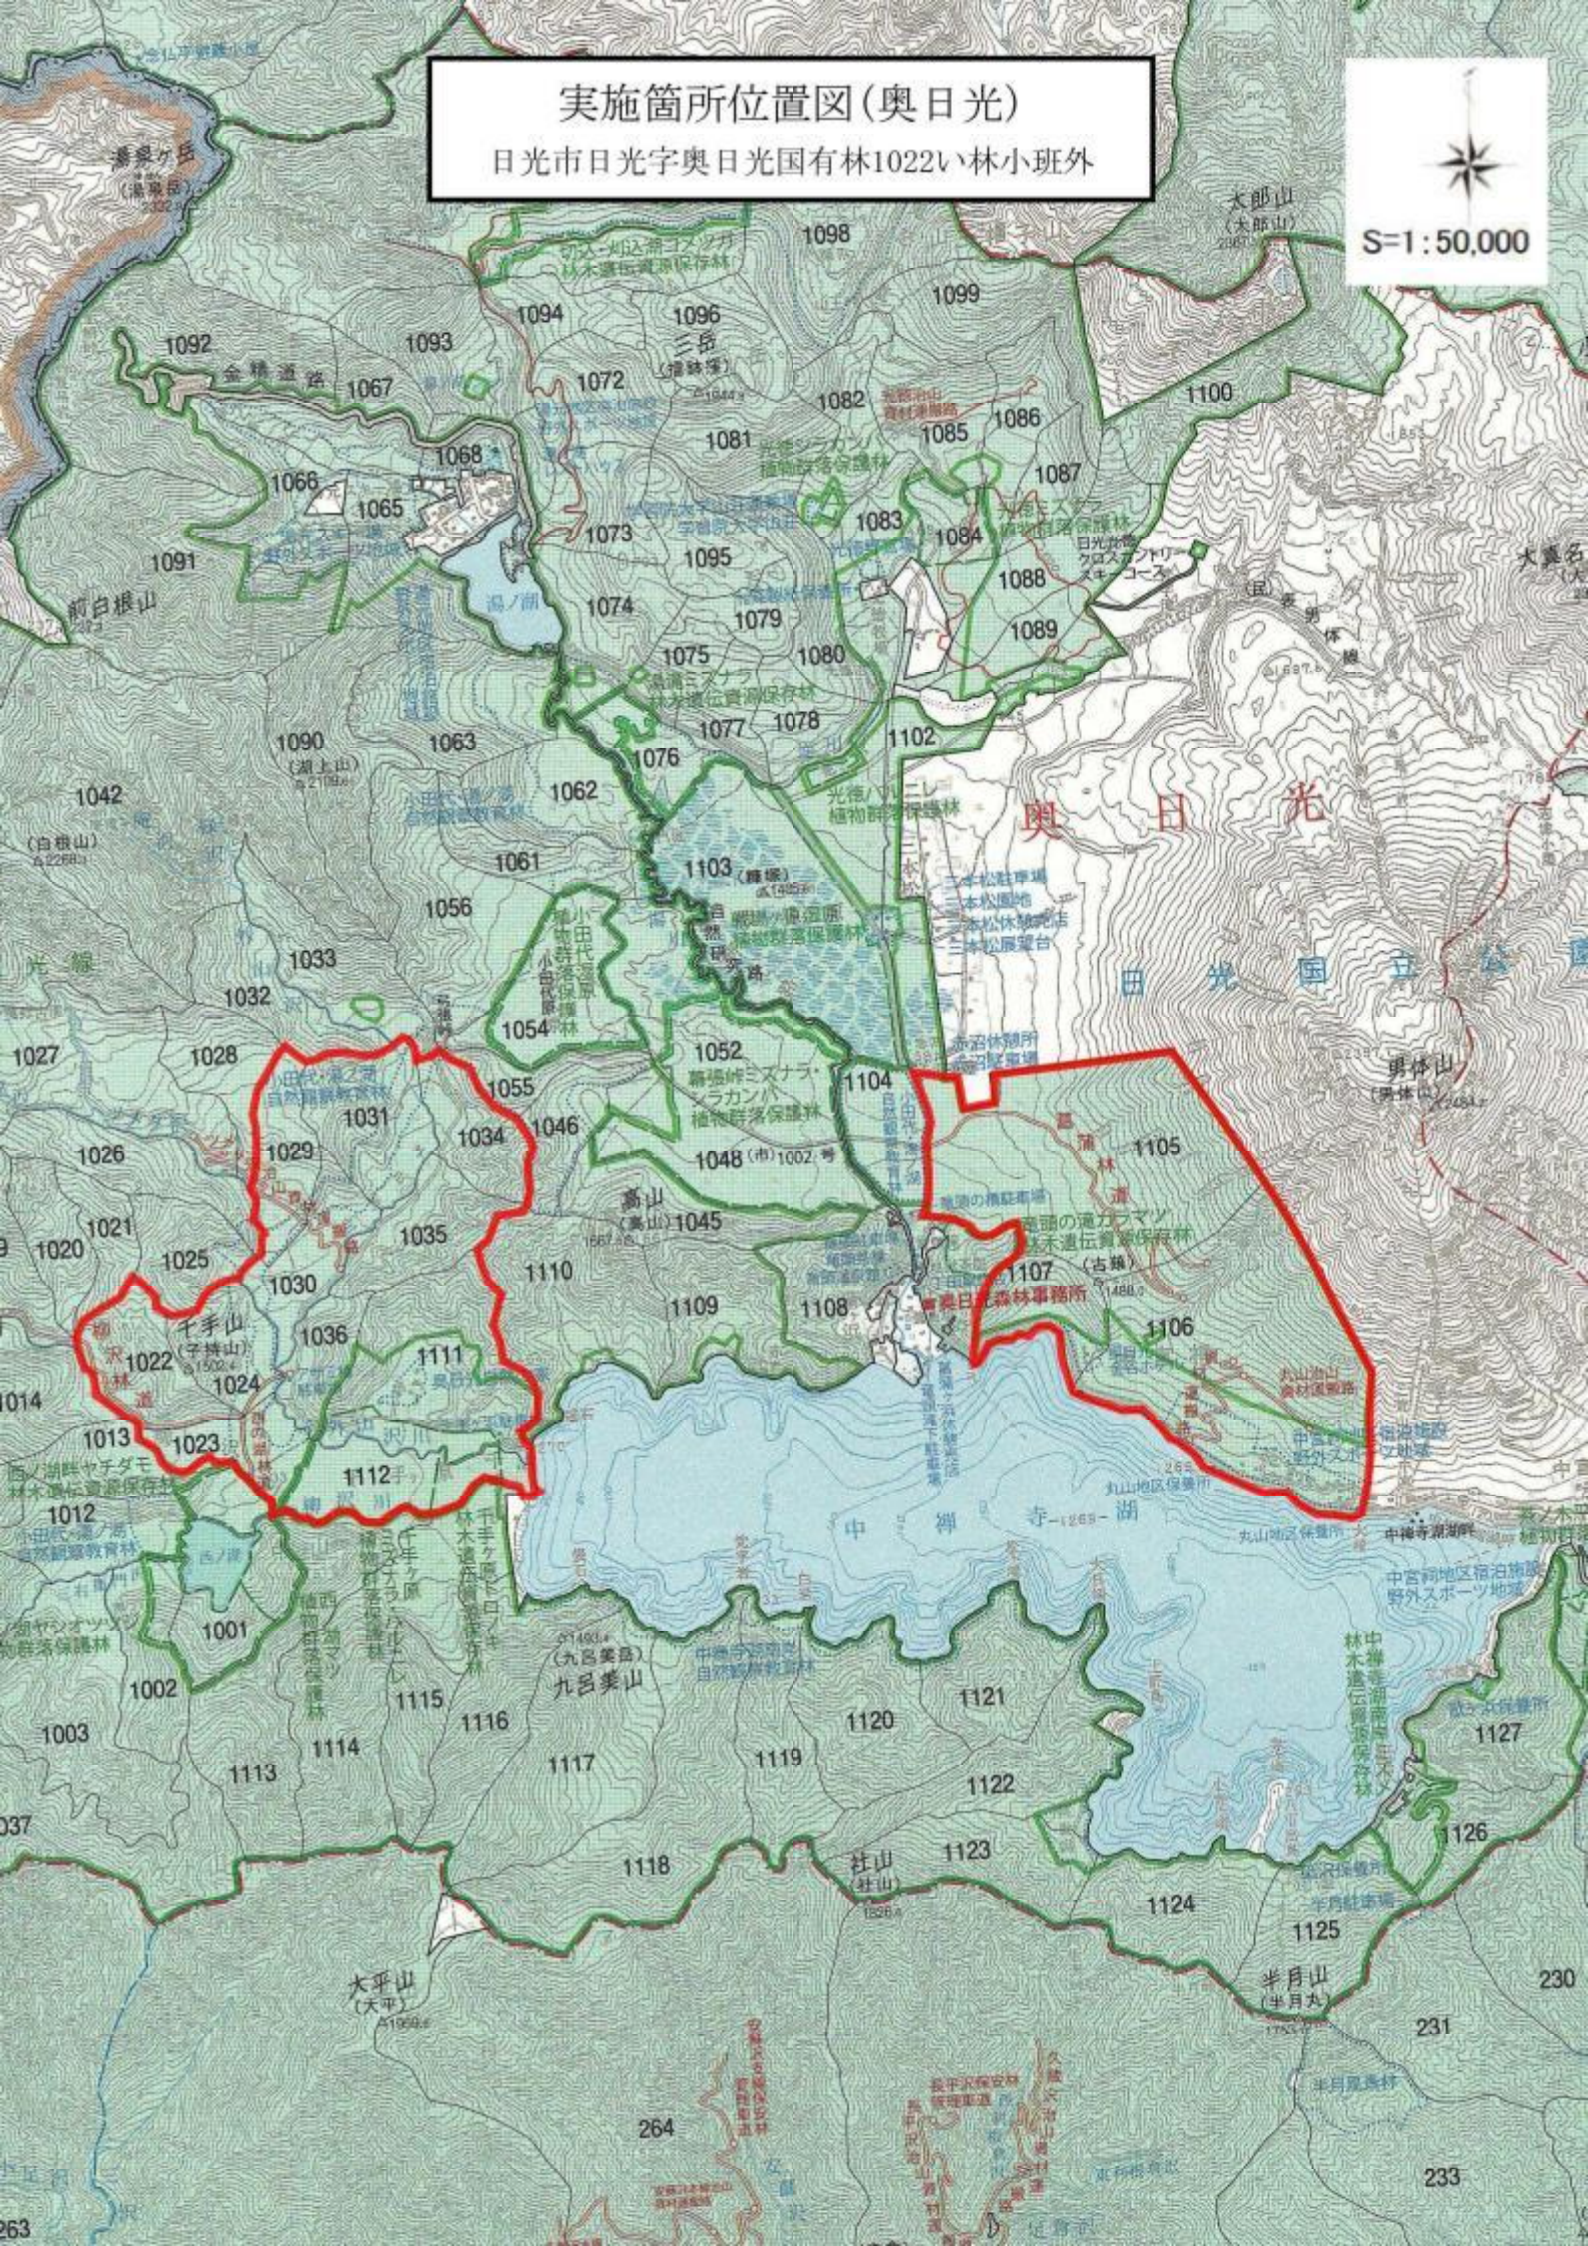

事業名

日光・奥日光地域における有害鳥獣捕獲委託事業

【R7 明許】

位置図 (1/50,000) 2枚

位置図 (1/20,000) 3枚

実施箇所位置図(日光)

日光市清滝町字丹勢山国有林616い1林小班外

実施箇所位置図(奥日光)

日光市日光字奥日光国有林1022い林小班外

実施箇所位置図(日光)
所在地:栃木県日光市清滝町字丹勢山国有林616林班外

- 凡例
- 実施区域
 - ⊗ 減容化 処理容器 (県)
 - ◎ 減容化 処理容器 (国)

実施箇所位置図(奥日光)

所在地：栃木県日光市日光字奥日光国有林1022林班外

の回廊日元線(回)

凡例

-  実施区域
-  減容化処理容器 (県)
-  減容化処理容器 (国)

実施箇所位置図(奥日光)

所在地：栃木県日光市日光字奥日光国有林1105林班外

- 凡例
- 実施区域
 - ⊗ 減容化処理容器 (県)
 - ◎ 減容化処理容器 (国)